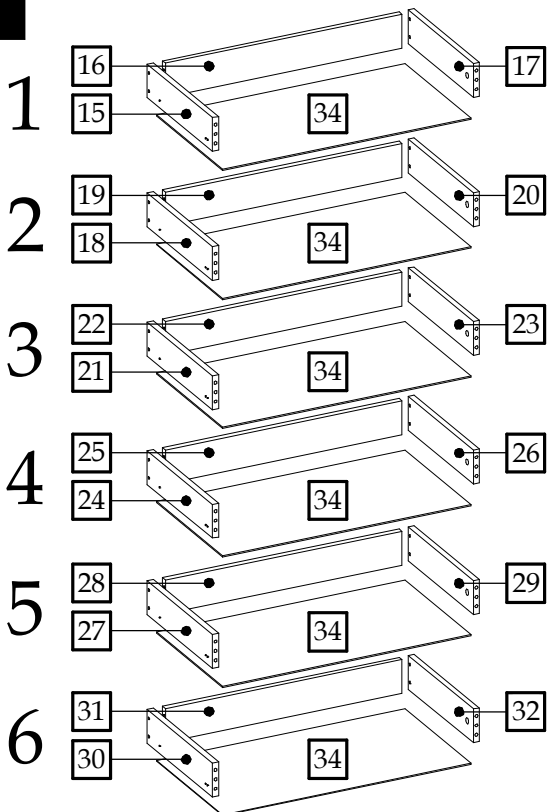

Comodo

Typ A14 (6S)

1=2=3=4=5=6

Element symbol	Measurements				Code
	Length	Width	Depth	Height	
1	1400	450	16	1	1002
2	824	433	16	1	1003
3	824	433	16	1	1004
4	1366	412	16	1	1005/2005
5	1366	70	16	1	1006
6	675	65	16	1	1013,1018,1024
7	738	411	16	1	1042/2043
8	675	65	16	1	1030,1036,1042
9	695	210	16	1	1008
10	695	210	16	1	1001
11	695	210	16	1	1019
12	695	210	16	1	1025
13	695	210	16	1	1031
14	695	210	16	1	1037
15	350	89.5	16	1	1009/2009
16	617.5	89.5	16	1	1010
17	350	89.5	16	1	1011/2011
18	350	89.5	16	1	1014/2014
19	617.5	89.5	16	1	1015
20	350	89.5	16	1	1016/2016
21	350	89.5	16	1	1020/2020
22	617.5	89.5	16	1	1021
23	350	89.5	16	1	1022/2022
24	350	89.5	16	1	1026/2026
25	617.5	89.5	16	1	1027
26	350	89.5	16	1	1028/2028
27	350	89.5	16	1	1032/2032
28	617.5	89.5	16	1	1033
29	350	89.5	16	1	1034/2034
30	350	89.5	16	1	1038/2038
31	617.5	89.5	16	1	1039
32	350	89.5	16	1	1040/2040
33	760	345	3	4	N/A
34	649.5	355	3	6	N/A

1

2

3

4

5

6

7

1=2=3=4=5=6