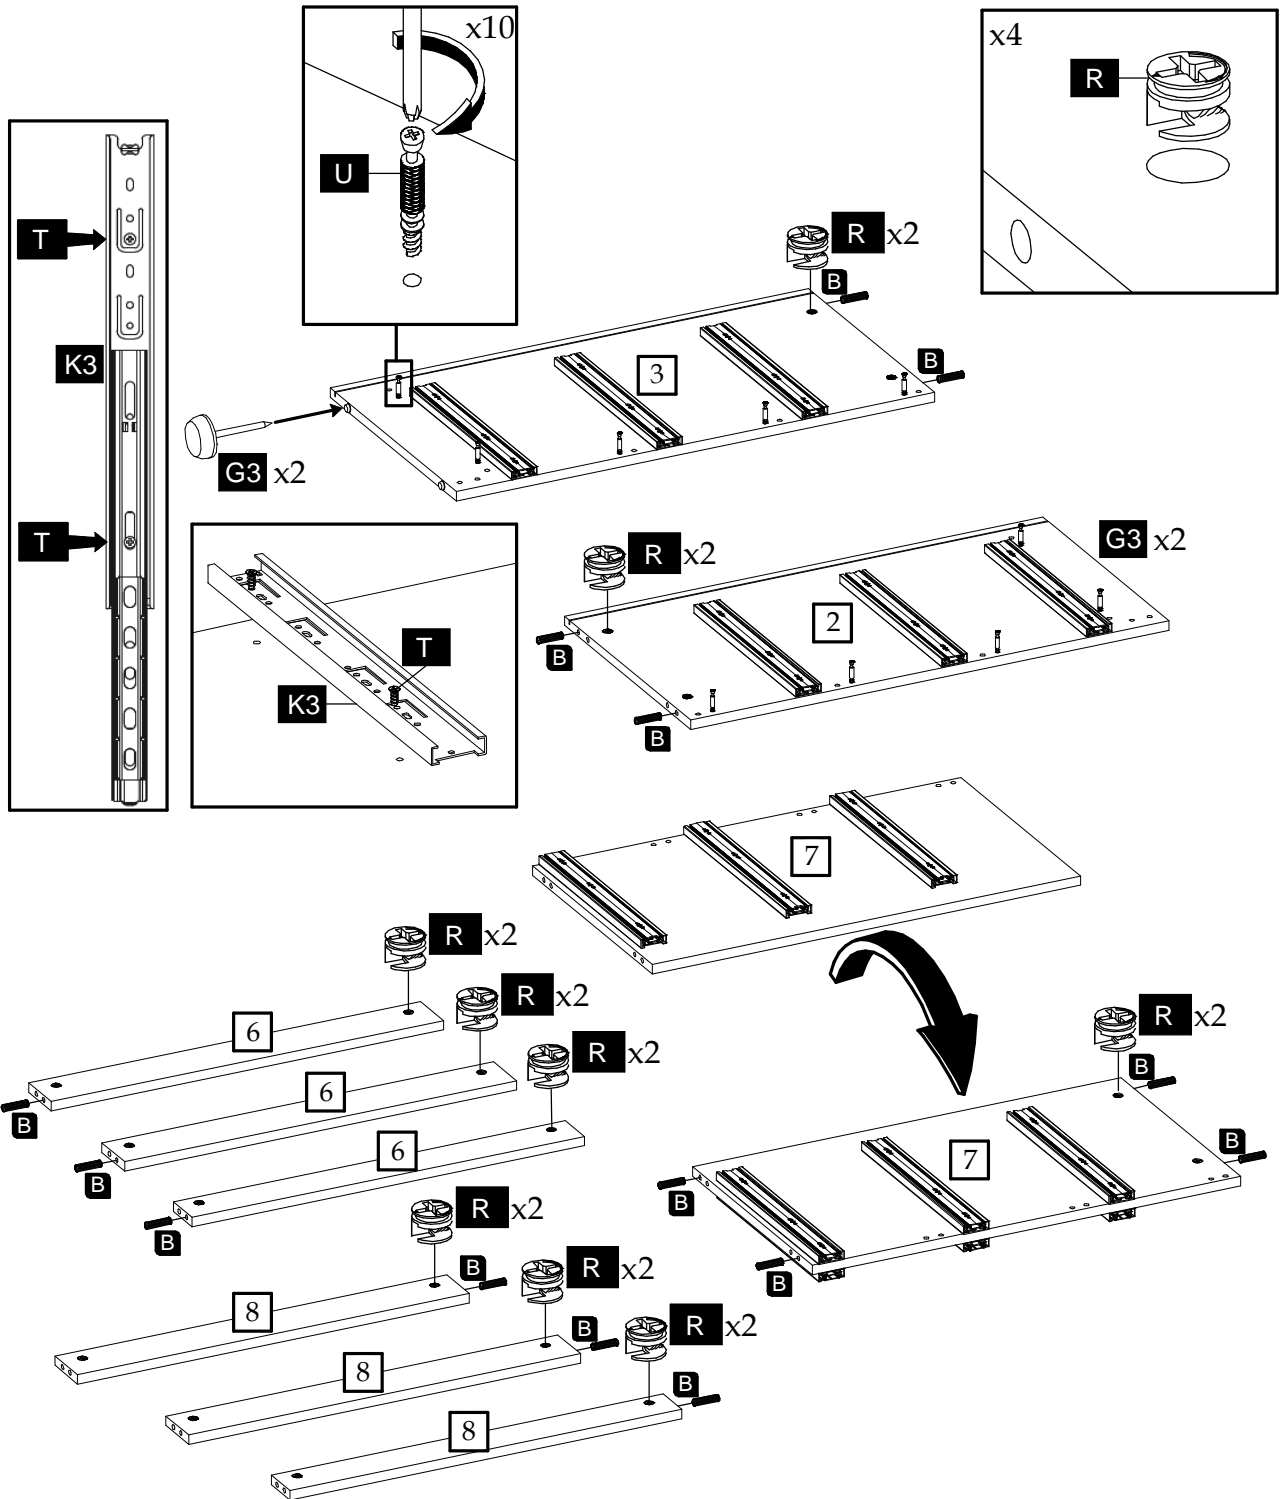

Comodo

Typ A14 (6S)

1=2=3=4=5=6

Element symbol	Measurements				Code
	Length	Width	Depth	Height	
1	1400	450	16	1	1002
2	824	433	16	1	1003
3	824	433	16	1	1004
4	1366	412	16	1	1005/2005
5	1366	70	16	1	1006
6	675	65	16	1	1013,1018,1024
7	738	411	16	1	1042/2043
8	675	65	16	1	1030,1036,1042
9	695	210	16	1	1008
10	695	210	16	1	1001
11	695	210	16	1	1019
12	695	210	16	1	1025
13	695	210	16	1	1031
14	695	210	16	1	1037
15	350	89.5	16	1	1009/2009
16	617.5	89.5	16	1	1010
17	350	89.5	16	1	1011/2011
18	350	89.5	16	1	1014/2014
19	617.5	89.5	16	1	1015
20	350	89.5	16	1	1016/2016
21	350	89.5	16	1	1020/2020
22	617.5	89.5	16	1	1021
23	350	89.5	16	1	1022/2022
24	350	89.5	16	1	1026/2026
25	617.5	89.5	16	1	1027
26	350	89.5	16	1	1028/2028
27	350	89.5	16	1	1032/2032
28	617.5	89.5	16	1	1033
29	350	89.5	16	1	1034/2034
30	350	89.5	16	1	1038/2038
31	617.5	89.5	16	1	1039
32	350	89.5	16	1	1040/2040
33	760	345	3	4	N/A
34	649.5	355	3	6	N/A

1

2

3

4

5

6

7

1=2=3=4=5=6