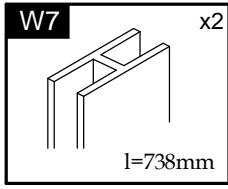

Comodo

Typ A14 (6S)

1=2=3=4=5=6

Element symbol	Measurements				Code
	Length	Width	Depth	Height	
1	1400	450	16	1	1002
2	824	433	16	1	1003
3	824	433	16	1	1004
4	1366	412	16	1	1005/2005
5	1366	70	16	1	1006
6	675	65	16	1	1013,1018,1024
7	738	411	16	1	1042/2043
8	675	65	16	1	1030,1036,1042
9	695	210	16	1	1008
10	695	210	16	1	1001
11	695	210	16	1	1019
12	695	210	16	1	1025
13	695	210	16	1	1031
14	695	210	16	1	1037
15	350	89.5	16	1	1009/2009
16	617.5	89.5	16	1	1010
17	350	89.5	16	1	1011/2011
18	350	89.5	16	1	1014/2014
19	617.5	89.5	16	1	1015
20	350	89.5	16	1	1016/2016
21	350	89.5	16	1	1020/2020
22	617.5	89.5	16	1	1021
23	350	89.5	16	1	1022/2022
24	350	89.5	16	1	1026/2026
25	617.5	89.5	16	1	1027
26	350	89.5	16	1	1028/2028
27	350	89.5	16	1	1032/2032
28	617.5	89.5	16	1	1033
29	350	89.5	16	1	1034/2034
30	350	89.5	16	1	1038/2038
31	617.5	89.5	16	1	1039
32	350	89.5	16	1	1040/2040
33	760	345	3	4	N/A
34	649.5	355	3	6	N/A

1

2

3

4

5

6

7

1=2=3=4=5=6