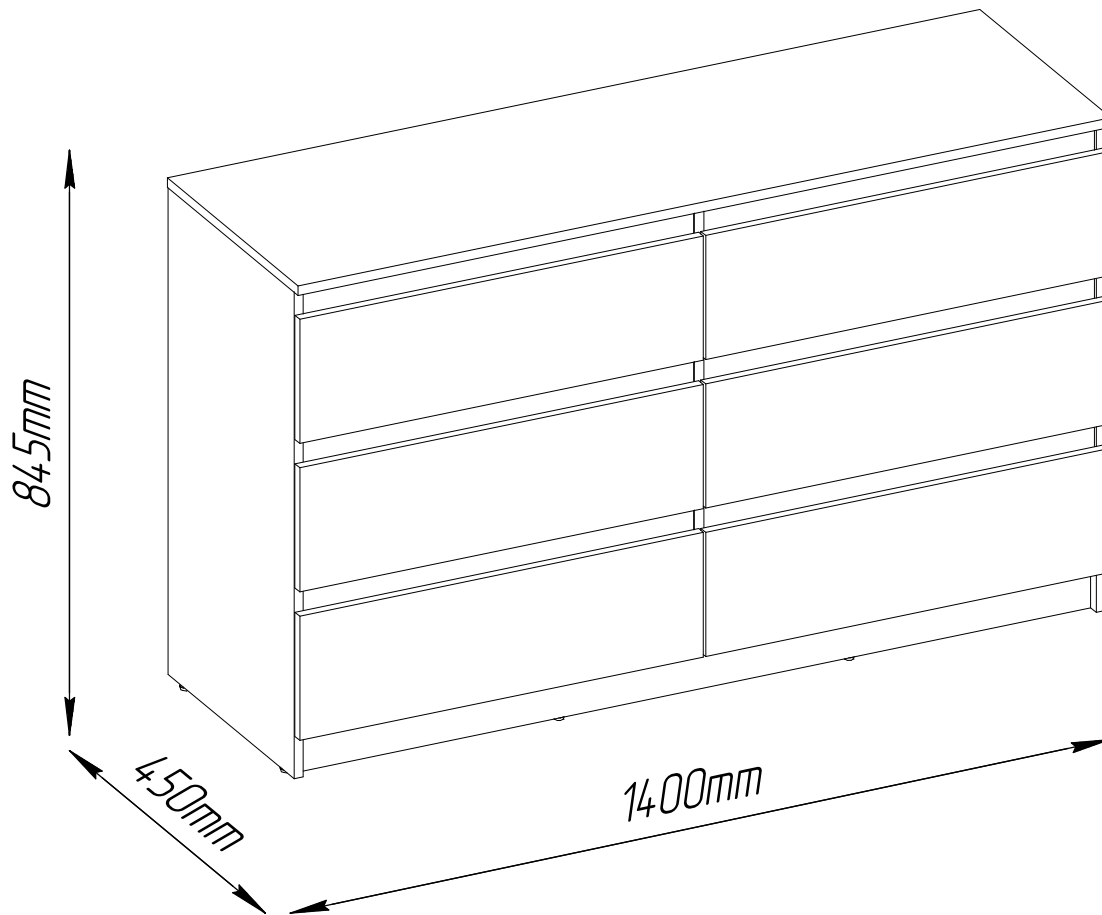

Comodo

Typ A14 (6S)

1=2=3=4=5=6

Element symbol	Measurements				Code
	Length	Width	Depth	Height	
1	1400	450	16	1	1002
2	824	433	16	1	1003
3	824	433	16	1	1004
4	1366	412	16	1	1005/2005
5	1366	70	16	1	1006
6	675	65	16	1	1013,1018,1024
7	738	411	16	1	1042/2043
8	675	65	16	1	1030,1036,1042
9	695	210	16	1	1008
10	695	210	16	1	1001
11	695	210	16	1	1019
12	695	210	16	1	1025
13	695	210	16	1	1031
14	695	210	16	1	1037
15	350	89.5	16	1	1009/2009
16	617.5	89.5	16	1	1010
17	350	89.5	16	1	1011/2011
18	350	89.5	16	1	1014/2014
19	617.5	89.5	16	1	1015
20	350	89.5	16	1	1016/2016
21	350	89.5	16	1	1020/2020
22	617.5	89.5	16	1	1021
23	350	89.5	16	1	1022/2022
24	350	89.5	16	1	1026/2026
25	617.5	89.5	16	1	1027
26	350	89.5	16	1	1028/2028
27	350	89.5	16	1	1032/2032
28	617.5	89.5	16	1	1033
29	350	89.5	16	1	1034/2034
30	350	89.5	16	1	1038/2038
31	617.5	89.5	16	1	1039
32	350	89.5	16	1	1040/2040
33	760	345	3	4	N/A
34	649.5	355	3	6	N/A

1

2

3

4

5

6

7

1=2=3=4=5=6