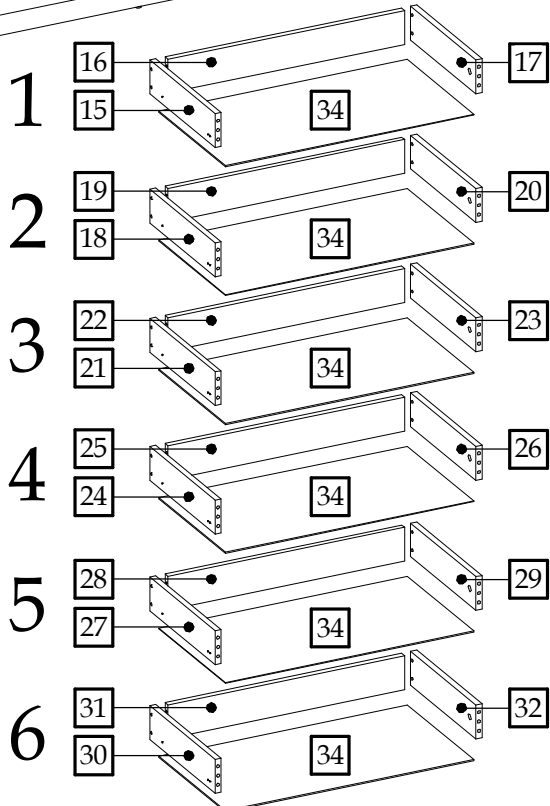

Comodo

Typ A14 (6S)

1=2=3=4=5=6

Element symbol	Measurements				Code
	Length	Width	Depth	Height	
1	1400	450	16	1	1002
2	824	433	16	1	1003
3	824	433	16	1	1004
4	1366	412	16	1	1005/2005
5	1366	70	16	1	1006
6	675	65	16	1	1013,1018,1024
7	738	411	16	1	1042/2043
8	675	65	16	1	1030,1036,1042
9	695	210	16	1	1008
10	695	210	16	1	1001
11	695	210	16	1	1019
12	695	210	16	1	1025
13	695	210	16	1	1031
14	695	210	16	1	1037
15	350	89.5	16	1	1009/2009
16	617.5	89.5	16	1	1010
17	350	89.5	16	1	1011/2011
18	350	89.5	16	1	1014/2014
19	617.5	89.5	16	1	1015
20	350	89.5	16	1	1016/2016
21	350	89.5	16	1	1020/2020
22	617.5	89.5	16	1	1021
23	350	89.5	16	1	1022/2022
24	350	89.5	16	1	1026/2026
25	617.5	89.5	16	1	1027
26	350	89.5	16	1	1028/2028
27	350	89.5	16	1	1032/2032
28	617.5	89.5	16	1	1033
29	350	89.5	16	1	1034/2034
30	350	89.5	16	1	1038/2038
31	617.5	89.5	16	1	1039
32	350	89.5	16	1	1040/2040
33	760	345	3	4	N/A
34	649.5	355	3	6	N/A

1

2

3

4

5

6

7

1=2=3=4=5=6