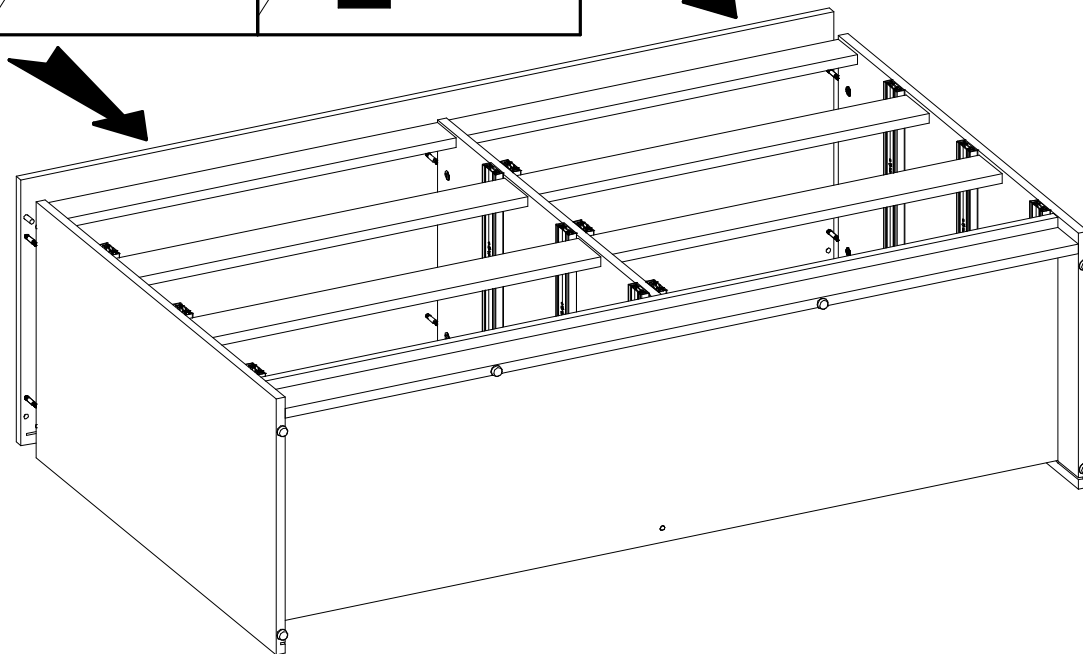

Comodo

Typ A14 (6S)

1=2=3=4=5=6

Element symbol	Measurements				Code
	Length	Width	Depth	Height	
1	1400	450	16	1	1002
2	824	433	16	1	1003
3	824	433	16	1	1004
4	1366	412	16	1	1005/2005
5	1366	70	16	1	1006
6	675	65	16	1	1013,1018,1024
7	738	411	16	1	1042/2043
8	675	65	16	1	1030,1036,1042
9	695	210	16	1	1008
10	695	210	16	1	1001
11	695	210	16	1	1019
12	695	210	16	1	1025
13	695	210	16	1	1031
14	695	210	16	1	1037
15	350	89.5	16	1	1009/2009
16	617.5	89.5	16	1	1010
17	350	89.5	16	1	1011/2011
18	350	89.5	16	1	1014/2014
19	617.5	89.5	16	1	1015
20	350	89.5	16	1	1016/2016
21	350	89.5	16	1	1020/2020
22	617.5	89.5	16	1	1021
23	350	89.5	16	1	1022/2022
24	350	89.5	16	1	1026/2026
25	617.5	89.5	16	1	1027
26	350	89.5	16	1	1028/2028
27	350	89.5	16	1	1032/2032
28	617.5	89.5	16	1	1033
29	350	89.5	16	1	1034/2034
30	350	89.5	16	1	1038/2038
31	617.5	89.5	16	1	1039
32	350	89.5	16	1	1040/2040
33	760	345	3	4	N/A
34	649.5	355	3	6	N/A

1

2

3

4

5

6

7

1=2=3=4=5=6