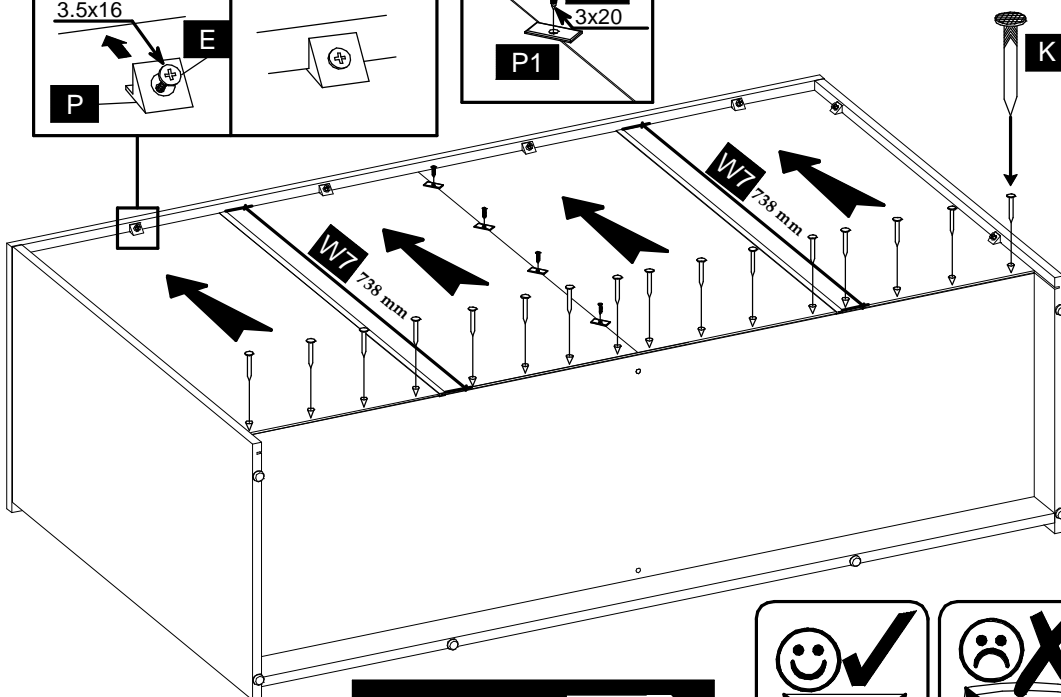

Comodo

Typ A14 (6S)

1=2=3=4=5=6

Element symbol	Measurements				Code
	Length	Width	Depth	Height	
1	1400	450	16	1	1002
2	824	433	16	1	1003
3	824	433	16	1	1004
4	1366	412	16	1	1005/2005
5	1366	70	16	1	1006
6	675	65	16	1	1013,1018,1024
7	738	411	16	1	1042/2043
8	675	65	16	1	1030,1036,1042
9	695	210	16	1	1008
10	695	210	16	1	1001
11	695	210	16	1	1019
12	695	210	16	1	1025
13	695	210	16	1	1031
14	695	210	16	1	1037
15	350	89.5	16	1	1009/2009
16	617.5	89.5	16	1	1010
17	350	89.5	16	1	1011/2011
18	350	89.5	16	1	1014/2014
19	617.5	89.5	16	1	1015
20	350	89.5	16	1	1016/2016
21	350	89.5	16	1	1020/2020
22	617.5	89.5	16	1	1021
23	350	89.5	16	1	1022/2022
24	350	89.5	16	1	1026/2026
25	617.5	89.5	16	1	1027
26	350	89.5	16	1	1028/2028
27	350	89.5	16	1	1032/2032
28	617.5	89.5	16	1	1033
29	350	89.5	16	1	1034/2034
30	350	89.5	16	1	1038/2038
31	617.5	89.5	16	1	1039
32	350	89.5	16	1	1040/2040
33	760	345	3	4	N/A
34	649.5	355	3	6	N/A

1

2

3

4

5

6

7

1=2=3=4=5=6