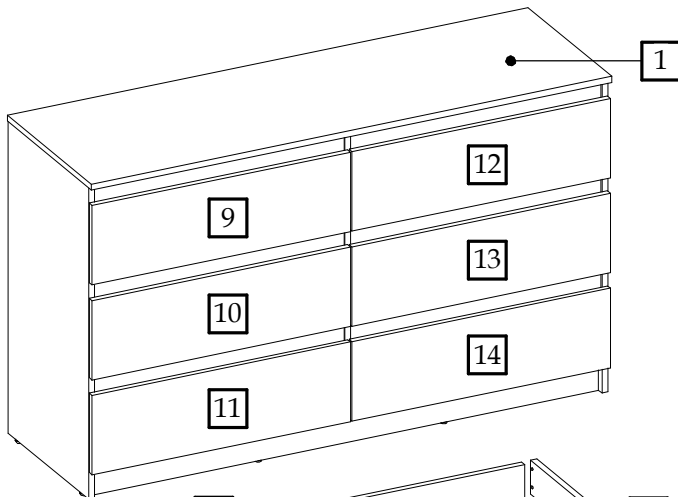

Comodo

Typ A14 (6S)

1=2=3=4=5=6

Element symbol	Measurements				Code
	Length	Width	Depth	Height	
1	1400	450	16	1	1002
2	824	433	16	1	1003
3	824	433	16	1	1004
4	1366	412	16	1	1005/2005
5	1366	70	16	1	1006
6	675	65	16	1	1013,1018,1024
7	738	411	16	1	1042/2043
8	675	65	16	1	1030,1036,1042
9	695	210	16	1	1008
10	695	210	16	1	1001
11	695	210	16	1	1019
12	695	210	16	1	1025
13	695	210	16	1	1031
14	695	210	16	1	1037
15	350	89.5	16	1	1009/2009
16	617.5	89.5	16	1	1010
17	350	89.5	16	1	1011/2011
18	350	89.5	16	1	1014/2014
19	617.5	89.5	16	1	1015
20	350	89.5	16	1	1016/2016
21	350	89.5	16	1	1020/2020
22	617.5	89.5	16	1	1021
23	350	89.5	16	1	1022/2022
24	350	89.5	16	1	1026/2026
25	617.5	89.5	16	1	1027
26	350	89.5	16	1	1028/2028
27	350	89.5	16	1	1032/2032
28	617.5	89.5	16	1	1033
29	350	89.5	16	1	1034/2034
30	350	89.5	16	1	1038/2038
31	617.5	89.5	16	1	1039
32	350	89.5	16	1	1040/2040
33	760	345	3	4	N/A
34	649.5	355	3	6	N/A

1

2

3

4

5

6

7

1=2=3=4=5=6