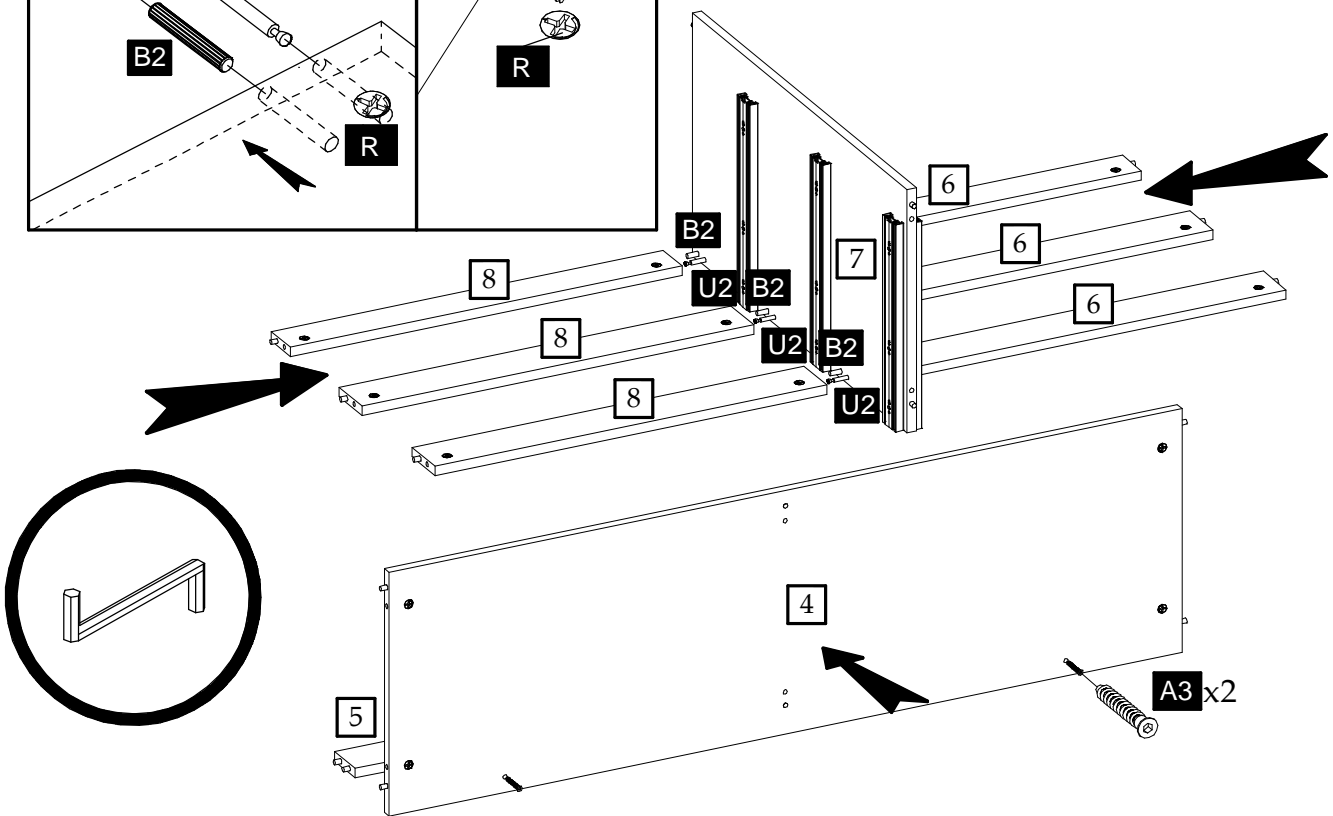

Comodo

Typ A14 (6S)

1=2=3=4=5=6

Element symbol	Measurements				Code
	Length	Width	Depth	Height	
1	1400	450	16	1	1002
2	824	433	16	1	1003
3	824	433	16	1	1004
4	1366	412	16	1	1005/2005
5	1366	70	16	1	1006
6	675	65	16	1	1013,1018,1024
7	738	411	16	1	1042/2043
8	675	65	16	1	1030,1036,1042
9	695	210	16	1	1008
10	695	210	16	1	1001
11	695	210	16	1	1019
12	695	210	16	1	1025
13	695	210	16	1	1031
14	695	210	16	1	1037
15	350	89.5	16	1	1009/2009
16	617.5	89.5	16	1	1010
17	350	89.5	16	1	1011/2011
18	350	89.5	16	1	1014/2014
19	617.5	89.5	16	1	1015
20	350	89.5	16	1	1016/2016
21	350	89.5	16	1	1020/2020
22	617.5	89.5	16	1	1021
23	350	89.5	16	1	1022/2022
24	350	89.5	16	1	1026/2026
25	617.5	89.5	16	1	1027
26	350	89.5	16	1	1028/2028
27	350	89.5	16	1	1032/2032
28	617.5	89.5	16	1	1033
29	350	89.5	16	1	1034/2034
30	350	89.5	16	1	1038/2038
31	617.5	89.5	16	1	1039
32	350	89.5	16	1	1040/2040
33	760	345	3	4	N/A
34	649.5	355	3	6	N/A

1

2

3

4

5

6

7

1=2=3=4=5=6