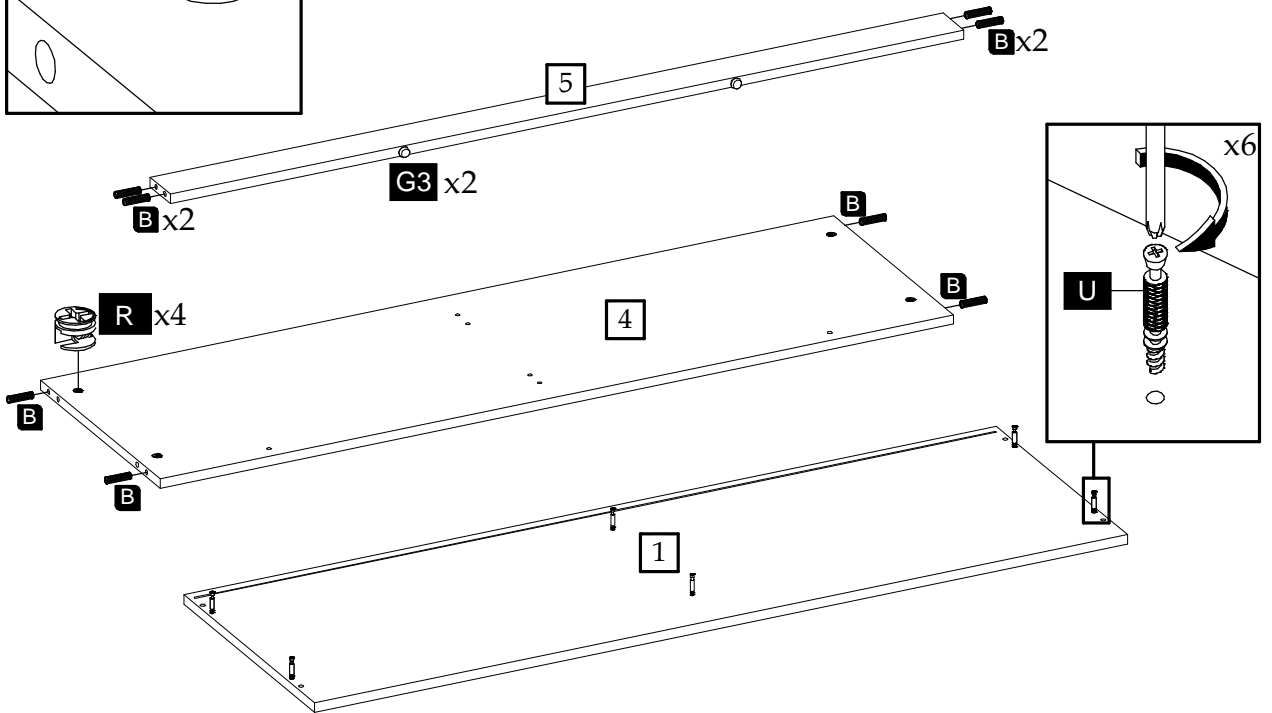

Comodo

Typ A14 (6S)

1=2=3=4=5=6

Element symbol	Measurements				Code
	Length	Width	Depth	Height	
1	1400	450	16	1	1002
2	824	433	16	1	1003
3	824	433	16	1	1004
4	1366	412	16	1	1005/2005
5	1366	70	16	1	1006
6	675	65	16	1	1013,1018,1024
7	738	411	16	1	1042/2043
8	675	65	16	1	1030,1036,1042
9	695	210	16	1	1008
10	695	210	16	1	1001
11	695	210	16	1	1019
12	695	210	16	1	1025
13	695	210	16	1	1031
14	695	210	16	1	1037
15	350	89.5	16	1	1009/2009
16	617.5	89.5	16	1	1010
17	350	89.5	16	1	1011/2011
18	350	89.5	16	1	1014/2014
19	617.5	89.5	16	1	1015
20	350	89.5	16	1	1016/2016
21	350	89.5	16	1	1020/2020
22	617.5	89.5	16	1	1021
23	350	89.5	16	1	1022/2022
24	350	89.5	16	1	1026/2026
25	617.5	89.5	16	1	1027
26	350	89.5	16	1	1028/2028
27	350	89.5	16	1	1032/2032
28	617.5	89.5	16	1	1033
29	350	89.5	16	1	1034/2034
30	350	89.5	16	1	1038/2038
31	617.5	89.5	16	1	1039
32	350	89.5	16	1	1040/2040
33	760	345	3	4	N/A
34	649.5	355	3	6	N/A

1

2

3

4

5

6

7

1=2=3=4=5=6