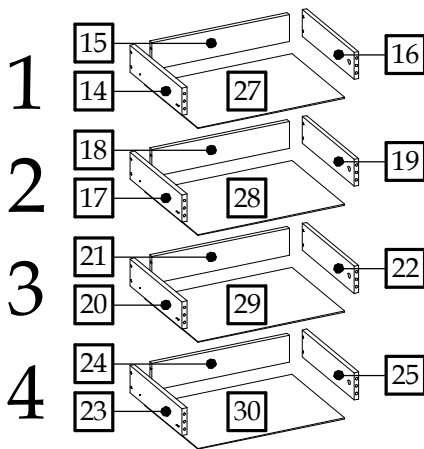

Comodo

Typ A21 (4S)

1=2=3=4

Element symbol	Measurements				Code
1	550	450	16	1	1002
2	1084	433	16	1	1003
3	1084	433	16	1	1004
4	516	412	16	1	1005
5	516	70	16	1	1006
6	516	65	16	1	1019
7	516	65	16	1	1025
8	516	65	16	1	1031
9	516	65	16	1	1037
10	544	212	16	1	1020
11	544	212	16	1	1026
12	544	212	16	1	1032
13	544	212	16	1	1038
14	350	89.5	16	1	1021/2021
15	458.5	89.5	16	1	1022
16	350	89.5	16	1	1023/2023
17	350	89.5	16	1	1027/2027
18	458.5	89.5	16	1	1028
19	350	89.5	16	1	1029/2029
20	350	89.5	16	1	1033/2033
21	458.5	89.5	16	1	1034
22	350	89.5	16	1	1035/2035
23	350	89.5	16	1	1039/2039
24	458.5	89.5	16	1	1040
25	350	89.5	16	1	1041/2041
26	1020	264	3	2	N/A
27	490.5	355	3	1	N/A
28	490.5	355	3	1	N/A
29	490.5	355	3	1	N/A
30	490.5	355	3	1	N/A

2

3

4

5

1=2=3=4