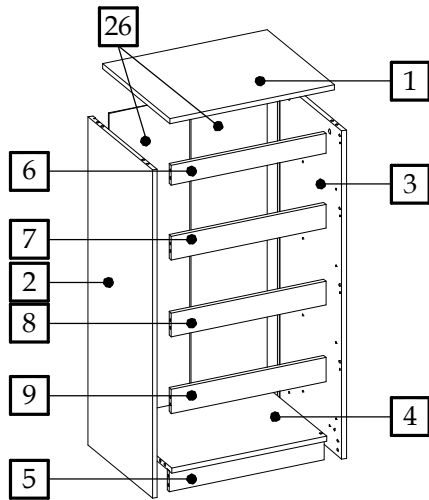

Comodo

Typ A21 (4S)

1=2=3=4

Element symbol	Measurements				Code
1	550	450	16	1	1002
2	1084	433	16	1	1003
3	1084	433	16	1	1004
4	516	412	16	1	1005
5	516	70	16	1	1006
6	516	65	16	1	1019
7	516	65	16	1	1025
8	516	65	16	1	1031
9	516	65	16	1	1037
10	544	212	16	1	1020
11	544	212	16	1	1026
12	544	212	16	1	1032
13	544	212	16	1	1038
14	350	89.5	16	1	1021/2021
15	458.5	89.5	16	1	1022
16	350	89.5	16	1	1023/2023
17	350	89.5	16	1	1027/2027
18	458.5	89.5	16	1	1028
19	350	89.5	16	1	1029/2029
20	350	89.5	16	1	1033/2033
21	458.5	89.5	16	1	1034
22	350	89.5	16	1	1035/2035
23	350	89.5	16	1	1039/2039
24	458.5	89.5	16	1	1040
25	350	89.5	16	1	1041/2041
26	1020	264	3	2	N/A
27	490.5	355	3	1	N/A
28	490.5	355	3	1	N/A
29	490.5	355	3	1	N/A
30	490.5	355	3	1	N/A

2

3

4

5

1=2=3=4