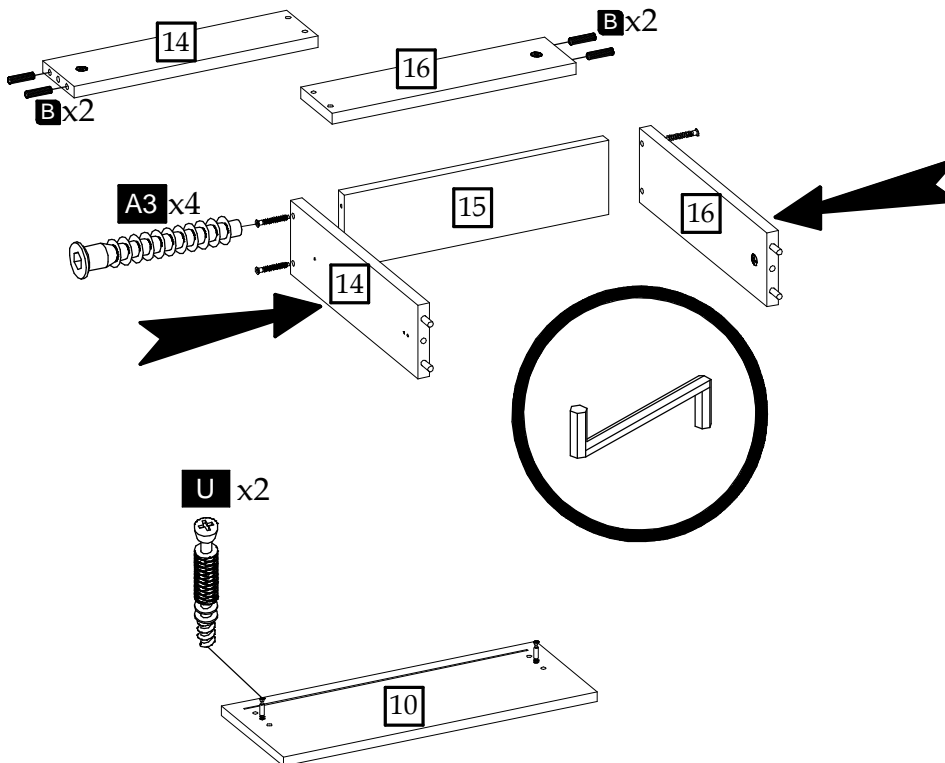

Comodo

Typ A21 (4S)

1=2=3=4

Element symbol	Measurements				Code
1	550	450	16	1	1002
2	1084	433	16	1	1003
3	1084	433	16	1	1004
4	516	412	16	1	1005
5	516	70	16	1	1006
6	516	65	16	1	1019
7	516	65	16	1	1025
8	516	65	16	1	1031
9	516	65	16	1	1037
10	544	212	16	1	1020
11	544	212	16	1	1026
12	544	212	16	1	1032
13	544	212	16	1	1038
14	350	89.5	16	1	1021/2021
15	458.5	89.5	16	1	1022
16	350	89.5	16	1	1023/2023
17	350	89.5	16	1	1027/2027
18	458.5	89.5	16	1	1028
19	350	89.5	16	1	1029/2029
20	350	89.5	16	1	1033/2033
21	458.5	89.5	16	1	1034
22	350	89.5	16	1	1035/2035
23	350	89.5	16	1	1039/2039
24	458.5	89.5	16	1	1040
25	350	89.5	16	1	1041/2041
26	1020	264	3	2	N/A
27	490.5	355	3	1	N/A
28	490.5	355	3	1	N/A
29	490.5	355	3	1	N/A
30	490.5	355	3	1	N/A

2

3

4

5

1=2=3=4