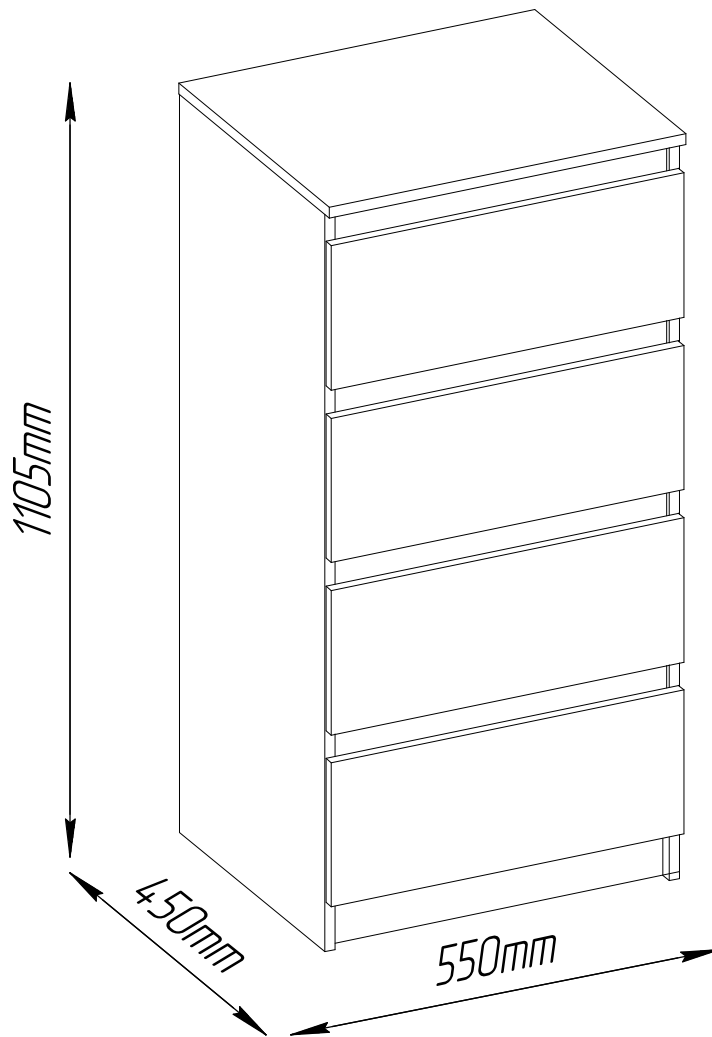

Comodo

Typ A21 (4S)

1=2=3=4

Element symbol	Measurements				Code
1	550	450	16	1	1002
2	1084	433	16	1	1003
3	1084	433	16	1	1004
4	516	412	16	1	1005
5	516	70	16	1	1006
6	516	65	16	1	1019
7	516	65	16	1	1025
8	516	65	16	1	1031
9	516	65	16	1	1037
10	544	212	16	1	1020
11	544	212	16	1	1026
12	544	212	16	1	1032
13	544	212	16	1	1038
14	350	89.5	16	1	1021/2021
15	458.5	89.5	16	1	1022
16	350	89.5	16	1	1023/2023
17	350	89.5	16	1	1027/2027
18	458.5	89.5	16	1	1028
19	350	89.5	16	1	1029/2029
20	350	89.5	16	1	1033/2033
21	458.5	89.5	16	1	1034
22	350	89.5	16	1	1035/2035
23	350	89.5	16	1	1039/2039
24	458.5	89.5	16	1	1040
25	350	89.5	16	1	1041/2041
26	1020	264	3	2	N/A
27	490.5	355	3	1	N/A
28	490.5	355	3	1	N/A
29	490.5	355	3	1	N/A
30	490.5	355	3	1	N/A

2

3

4

5

1=2=3=4