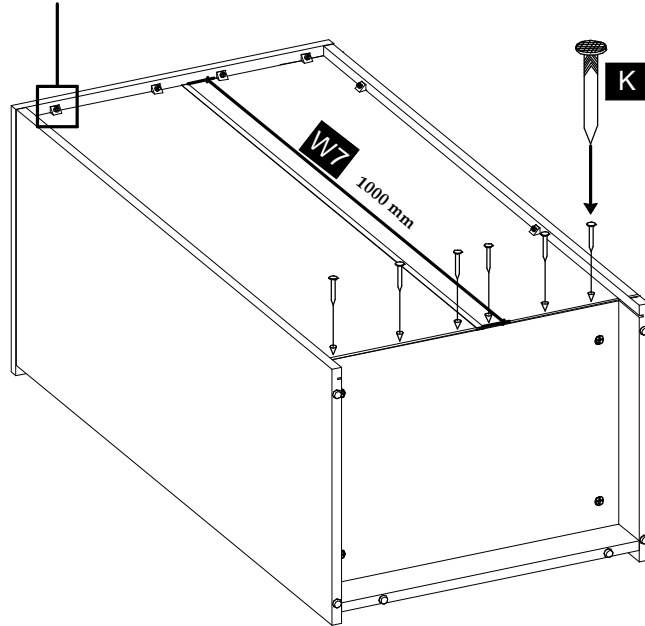

Comodo

Typ A21 (4S)

1=2=3=4

Element symbol	Measurements				Code
1	550	450	16	1	1002
2	1084	433	16	1	1003
3	1084	433	16	1	1004
4	516	412	16	1	1005
5	516	70	16	1	1006
6	516	65	16	1	1019
7	516	65	16	1	1025
8	516	65	16	1	1031
9	516	65	16	1	1037
10	544	212	16	1	1020
11	544	212	16	1	1026
12	544	212	16	1	1032
13	544	212	16	1	1038
14	350	89.5	16	1	1021/2021
15	458.5	89.5	16	1	1022
16	350	89.5	16	1	1023/2023
17	350	89.5	16	1	1027/2027
18	458.5	89.5	16	1	1028
19	350	89.5	16	1	1029/2029
20	350	89.5	16	1	1033/2033
21	458.5	89.5	16	1	1034
22	350	89.5	16	1	1035/2035
23	350	89.5	16	1	1039/2039
24	458.5	89.5	16	1	1040
25	350	89.5	16	1	1041/2041
26	1020	264	3	2	N/A
27	490.5	355	3	1	N/A
28	490.5	355	3	1	N/A
29	490.5	355	3	1	N/A
30	490.5	355	3	1	N/A

2

3

4

5

1=2=3=4