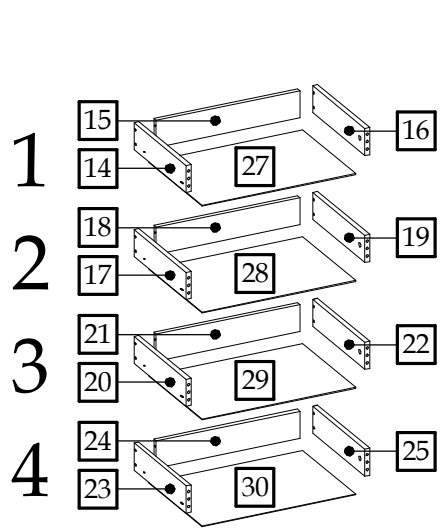

Comodo

Typ A21 (4S)

1=2=3=4

Element symbol	Measurements				Code
1	550	450	16	1	1002
2	1084	433	16	1	1003
3	1084	433	16	1	1004
4	516	412	16	1	1005
5	516	70	16	1	1006
6	516	65	16	1	1019
7	516	65	16	1	1025
8	516	65	16	1	1031
9	516	65	16	1	1037
10	544	212	16	1	1020
11	544	212	16	1	1026
12	544	212	16	1	1032
13	544	212	16	1	1038
14	350	89.5	16	1	1021/2021
15	458.5	89.5	16	1	1022
16	350	89.5	16	1	1023/2023
17	350	89.5	16	1	1027/2027
18	458.5	89.5	16	1	1028
19	350	89.5	16	1	1029/2029
20	350	89.5	16	1	1033/2033
21	458.5	89.5	16	1	1034
22	350	89.5	16	1	1035/2035
23	350	89.5	16	1	1039/2039
24	458.5	89.5	16	1	1040
25	350	89.5	16	1	1041/2041
26	1020	264	3	2	N/A
27	490.5	355	3	1	N/A
28	490.5	355	3	1	N/A
29	490.5	355	3	1	N/A
30	490.5	355	3	1	N/A

2

3

4

5

1=2=3=4