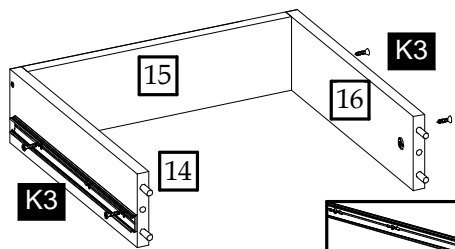

Comodo

Typ A21 (4S)

1=2=3=4

Element symbol	Measurements				Code
1	550	450	16	1	1002
2	1084	433	16	1	1003
3	1084	433	16	1	1004
4	516	412	16	1	1005
5	516	70	16	1	1006
6	516	65	16	1	1019
7	516	65	16	1	1025
8	516	65	16	1	1031
9	516	65	16	1	1037
10	544	212	16	1	1020
11	544	212	16	1	1026
12	544	212	16	1	1032
13	544	212	16	1	1038
14	350	89.5	16	1	1021/2021
15	458.5	89.5	16	1	1022
16	350	89.5	16	1	1023/2023
17	350	89.5	16	1	1027/2027
18	458.5	89.5	16	1	1028
19	350	89.5	16	1	1029/2029
20	350	89.5	16	1	1033/2033
21	458.5	89.5	16	1	1034
22	350	89.5	16	1	1035/2035
23	350	89.5	16	1	1039/2039
24	458.5	89.5	16	1	1040
25	350	89.5	16	1	1041/2041
26	1020	264	3	2	N/A
27	490.5	355	3	1	N/A
28	490.5	355	3	1	N/A
29	490.5	355	3	1	N/A
30	490.5	355	3	1	N/A

2

3

4

5

1=2=3=4