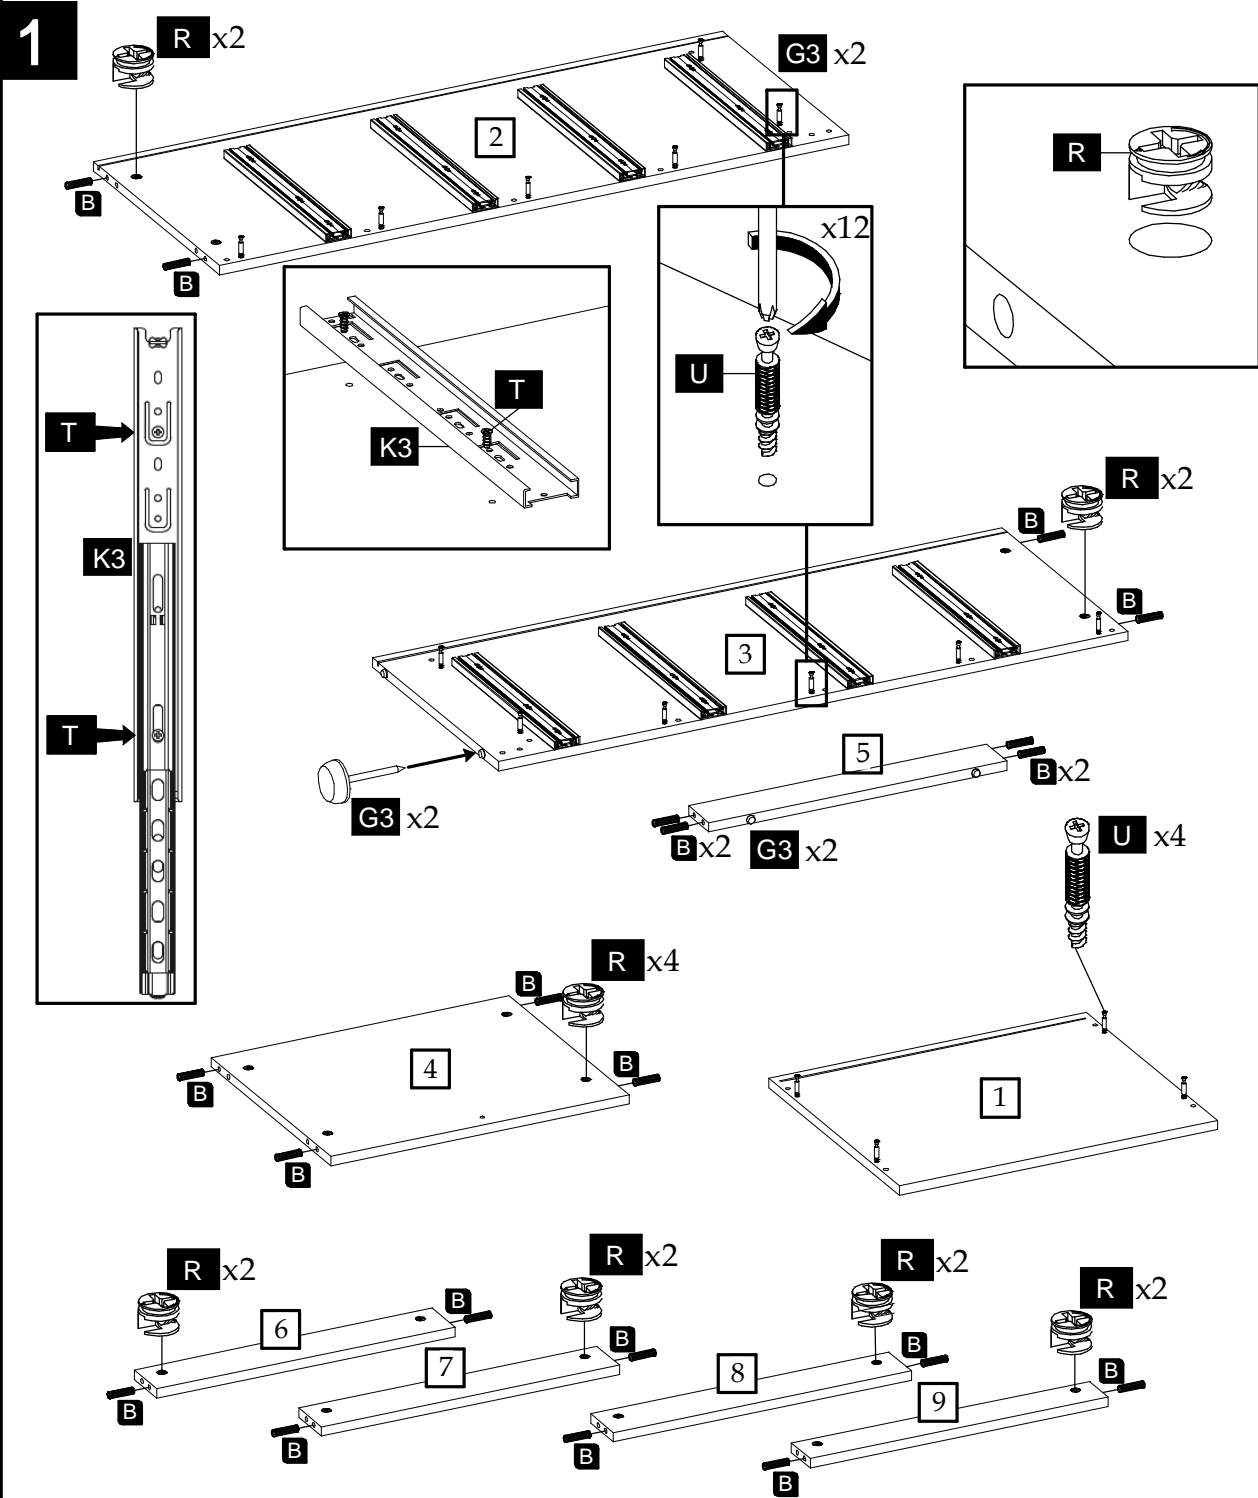

Comodo

Typ A21 (4S)

1=2=3=4

Element symbol	Measurements				Code
1	550	450	16	1	1002
2	1084	433	16	1	1003
3	1084	433	16	1	1004
4	516	412	16	1	1005
5	516	70	16	1	1006
6	516	65	16	1	1019
7	516	65	16	1	1025
8	516	65	16	1	1031
9	516	65	16	1	1037
10	544	212	16	1	1020
11	544	212	16	1	1026
12	544	212	16	1	1032
13	544	212	16	1	1038
14	350	89.5	16	1	1021/2021
15	458.5	89.5	16	1	1022
16	350	89.5	16	1	1023/2023
17	350	89.5	16	1	1027/2027
18	458.5	89.5	16	1	1028
19	350	89.5	16	1	1029/2029
20	350	89.5	16	1	1033/2033
21	458.5	89.5	16	1	1034
22	350	89.5	16	1	1035/2035
23	350	89.5	16	1	1039/2039
24	458.5	89.5	16	1	1040
25	350	89.5	16	1	1041/2041
26	1020	264	3	2	N/A
27	490.5	355	3	1	N/A
28	490.5	355	3	1	N/A
29	490.5	355	3	1	N/A
30	490.5	355	3	1	N/A

2

3

4

5

1=2=3=4