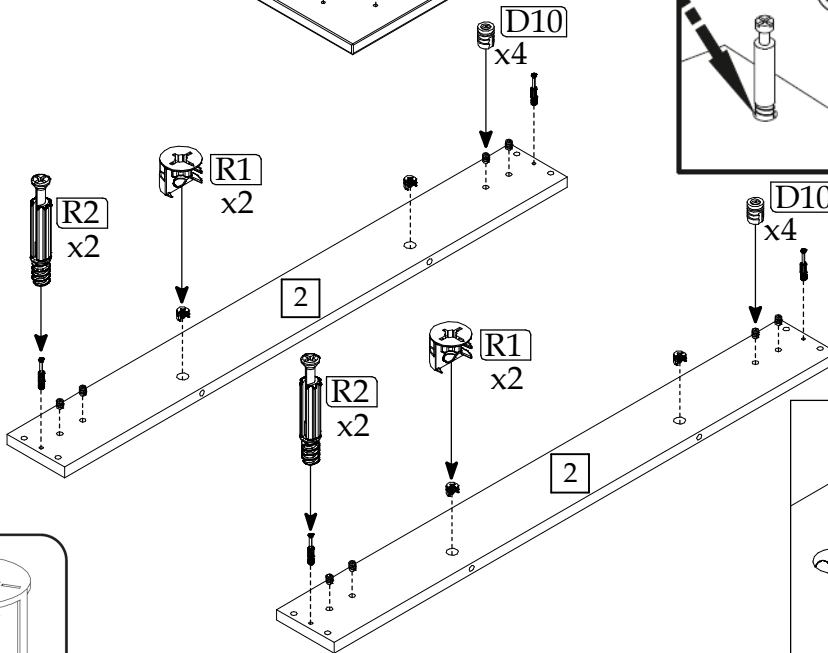

GL Cassie

30 min

Element symbol	Measurements				Code	Paket
	1	2	3	4		
1	900	600	16	1	1001	1/1
2	876	100	16	2	1017/1020	1/1
3	538	99	16	2	1018/1019	1/1
4	709	100	16	2	1005/1011	1/1
5	709	100	16	2	1004/1012	1/1
6	709	84	16	2	1014/1015	1/1
7	709	84	16	2	1003/1016	1/1

► 1

▶ 2

▶ 3

▶ 4

▶ 5

▶ 6

▶ 7

▶ 8