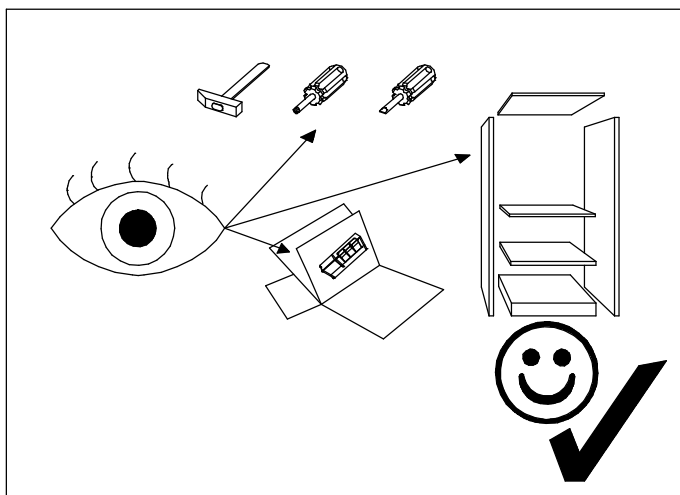

GL Cassie

30 min

Element symbol	Measurements				Code	Paket
	1	2	3	4		
1	900	600	16	1	1001	1/1
2	876	100	16	2	1017/1020	1/1
3	538	99	16	2	1018/1019	1/1
4	709	100	16	2	1005/1011	1/1
5	709	100	16	2	1004/1012	1/1
6	709	84	16	2	1014/1015	1/1
7	709	84	16	2	1003/1016	1/1