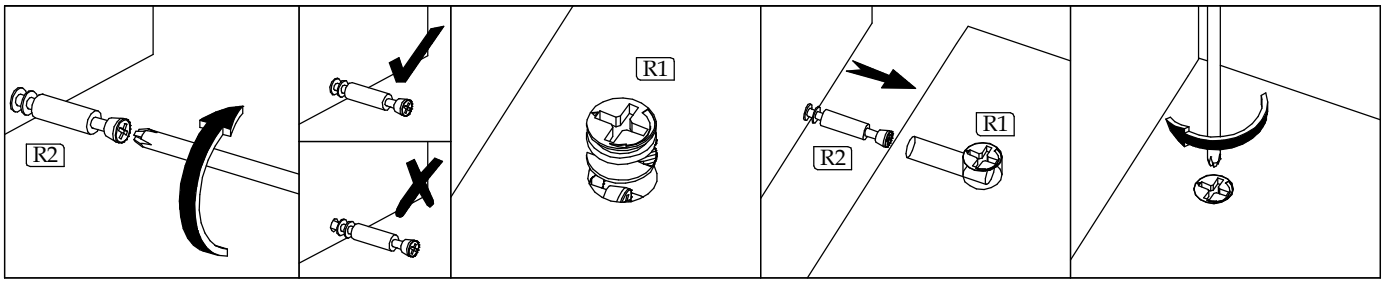

GL Cassie

30 min

Element symbol	Measurements				Code	Paket
	1	2	3	4		
1	900	600	16	1	1001	1/1
2	876	100	16	2	1017/1020	1/1
3	538	99	16	2	1018/1019	1/1
4	709	100	16	2	1005/1011	1/1
5	709	100	16	2	1004/1012	1/1
6	709	84	16	2	1014/1015	1/1
7	709	84	16	2	1003/1016	1/1