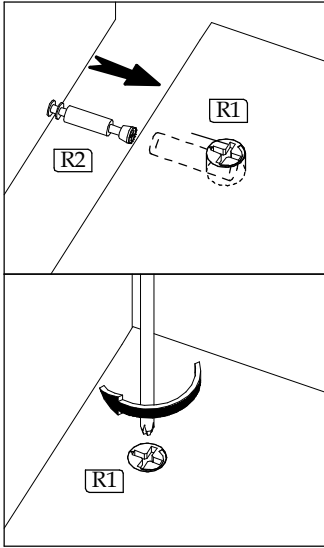

GL Cassie

30 min

Element symbol	Measurements				Code	Paket
	1	2	3	4		
1	900	600	16	1	1001	1/1
2	876	100	16	2	1017/1020	1/1
3	538	99	16	2	1018/1019	1/1
4	709	100	16	2	1005/1011	1/1
5	709	100	16	2	1004/1012	1/1
6	709	84	16	2	1014/1015	1/1
7	709	84	16	2	1003/1016	1/1

► 1

▶ 2

▶ 3

▶ 4

▶ 5

▶ 6

▶ 7

▶ 8