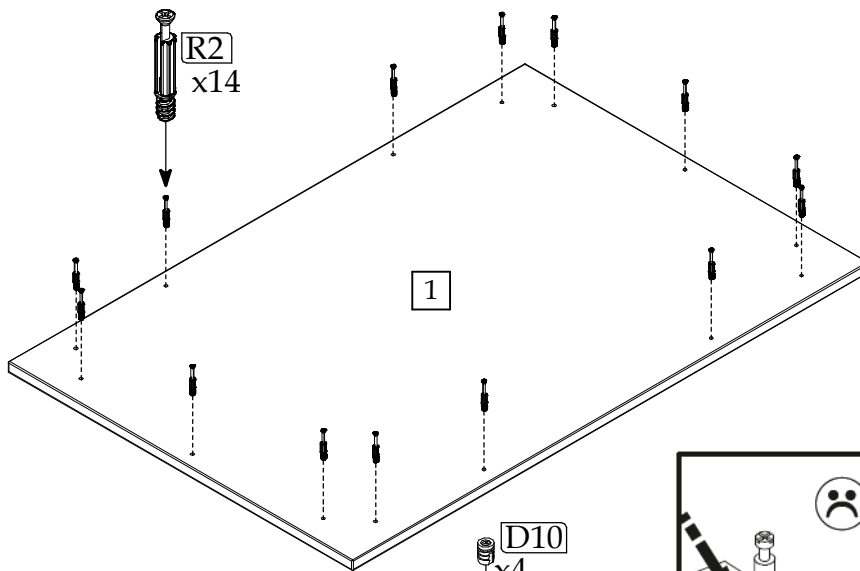

GL Cassie

30 min

Element symbol	Measurements				Code	Paket
	1	2	3	4		
1	900	600	16	1	1001	1/1
2	876	100	16	2	1017/1020	1/1
3	538	99	16	2	1018/1019	1/1
4	709	100	16	2	1005/1011	1/1
5	709	100	16	2	1004/1012	1/1
6	709	84	16	2	1014/1015	1/1
7	709	84	16	2	1003/1016	1/1

► 1

▶ 2

▶ 3

▶ 4

▶ 5

▶ 6

▶ 7

▶ 8