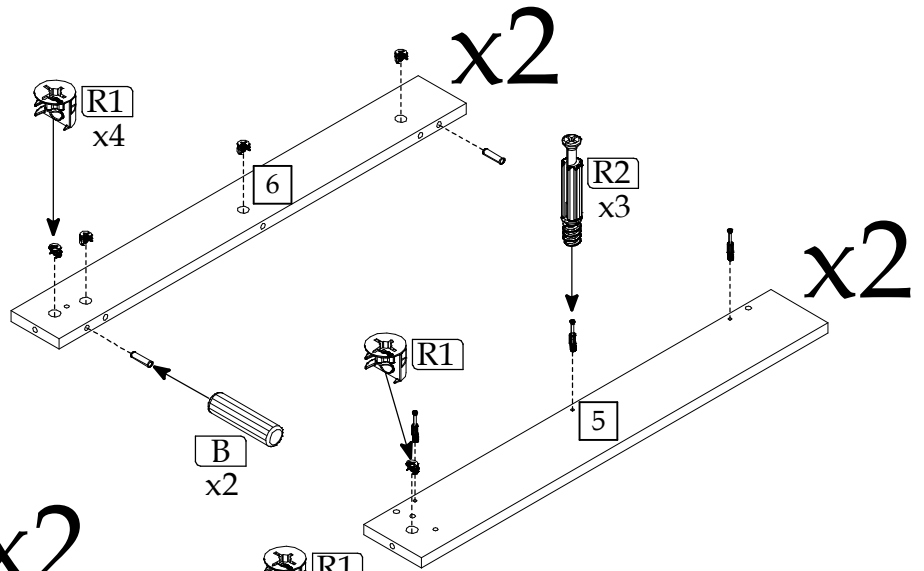

GL Cassie

30 min

Element symbol	Measurements				Code	Paket
	1	2	3	4		
1	900	600	16	1	1001	1/1
2	876	100	16	2	1017/1020	1/1
3	538	99	16	2	1018/1019	1/1
4	709	100	16	2	1005/1011	1/1
5	709	100	16	2	1004/1012	1/1
6	709	84	16	2	1014/1015	1/1
7	709	84	16	2	1003/1016	1/1

► 1

▶ 2

▶ 3

▶ 4

▶ 5

▶ 6

▶ 7

▶ 8