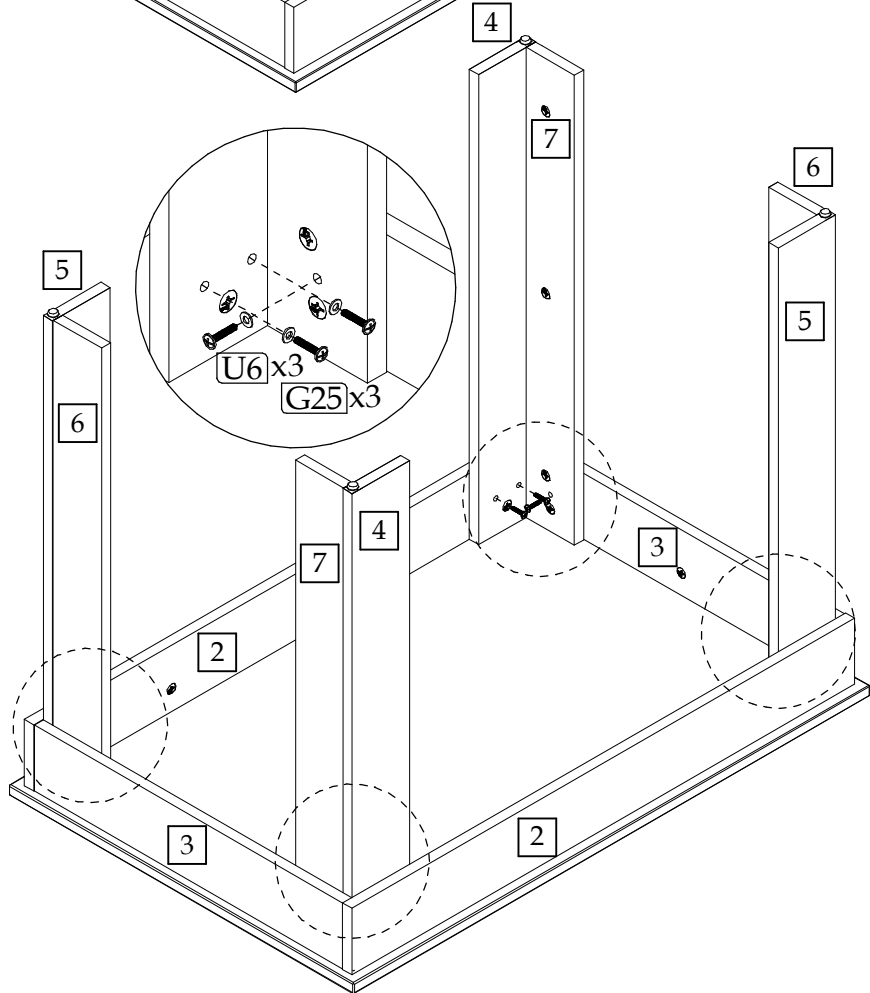

GL Cassie

30 min

Element symbol	Measurements				Code	Paket
	1	2	3	4		
1	900	600	16	1	1001	1/1
2	876	100	16	2	1017/1020	1/1
3	538	99	16	2	1018/1019	1/1
4	709	100	16	2	1005/1011	1/1
5	709	100	16	2	1004/1012	1/1
6	709	84	16	2	1014/1015	1/1
7	709	84	16	2	1003/1016	1/1

► 1

▶ 2

▶ 3

▶ 4

▶ 5

▶ 6

▶ 7

▶ 8