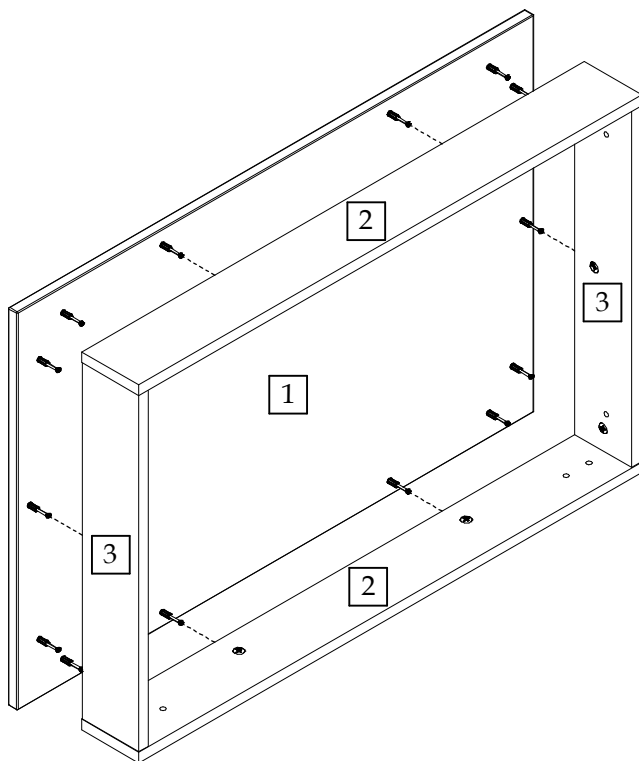

GL Cassie

30 min

Element symbol	Measurements				Code	Paket
	1	2	3	4		
1	900	600	16	1	1001	1/1
2	876	100	16	2	1017/1020	1/1
3	538	99	16	2	1018/1019	1/1
4	709	100	16	2	1005/1011	1/1
5	709	100	16	2	1004/1012	1/1
6	709	84	16	2	1014/1015	1/1
7	709	84	16	2	1003/1016	1/1

► 1

▶ 2

▶ 3

▶ 4

▶ 5

▶ 6

▶ 7

▶ 8