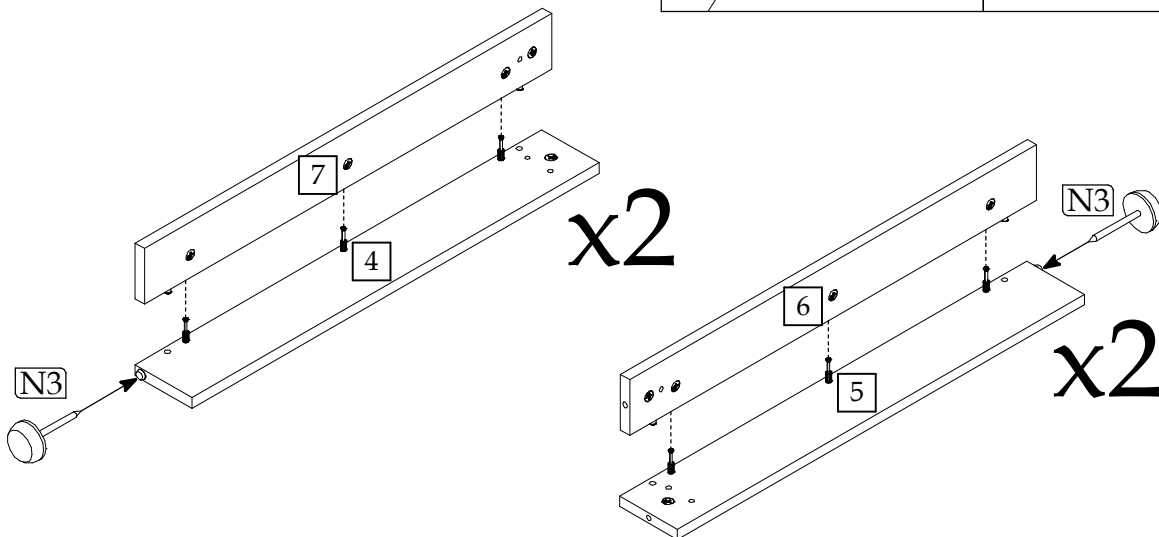

GL Cassie

30 min

Element symbol	Measurements				Code	Paket
	1	2	3	4		
1	900	600	16	1	1001	1/1
2	876	100	16	2	1017/1020	1/1
3	538	99	16	2	1018/1019	1/1
4	709	100	16	2	1005/1011	1/1
5	709	100	16	2	1004/1012	1/1
6	709	84	16	2	1014/1015	1/1
7	709	84	16	2	1003/1016	1/1

► 1

▶ 2

▶ 3

▶ 4

▶ 5

▶ 6

▶ 7

▶ 8