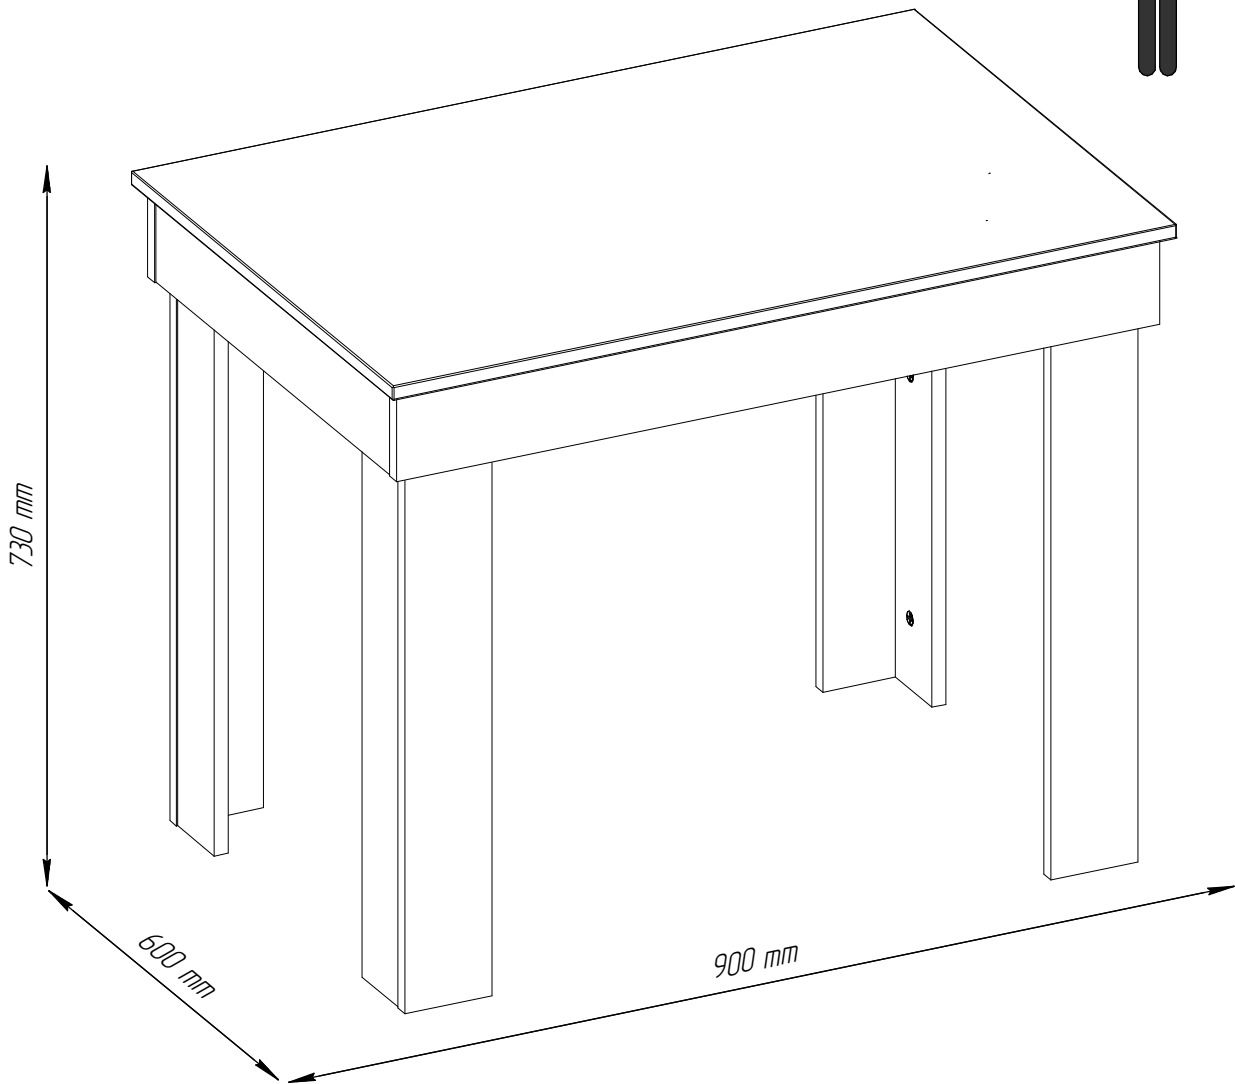

GL Cassie

30 min

Element symbol	Measurements				Code	Paket
	1	2	3	4		
1	900	600	16	1	1001	1/1
2	876	100	16	2	1017/1020	1/1
3	538	99	16	2	1018/1019	1/1
4	709	100	16	2	1005/1011	1/1
5	709	100	16	2	1004/1012	1/1
6	709	84	16	2	1014/1015	1/1
7	709	84	16	2	1003/1016	1/1

► 1

▶ 2

▶ 3

▶ 4

▶ 5

▶ 6

▶ 7

▶ 8