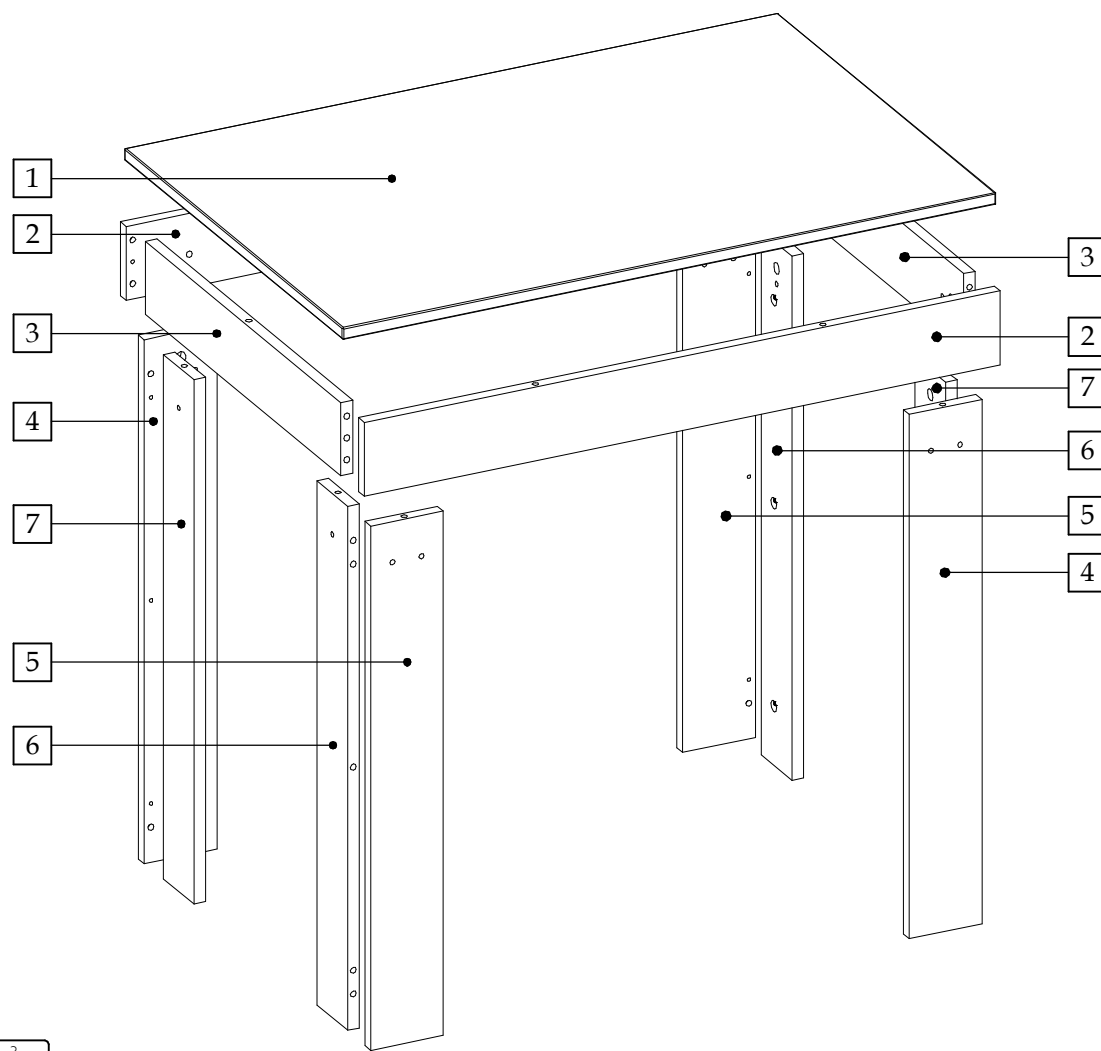

GL Cassie

30 min

Element symbol	Measurements				Code	Paket
	1	2	3	4		
1	900	600	16	1	1001	1/1
2	876	100	16	2	1017/1020	1/1
3	538	99	16	2	1018/1019	1/1
4	709	100	16	2	1005/1011	1/1
5	709	100	16	2	1004/1012	1/1
6	709	84	16	2	1014/1015	1/1
7	709	84	16	2	1003/1016	1/1

► 1

▶ 2

▶ 3

▶ 4

▶ 5

▶ 6

▶ 7

▶ 8