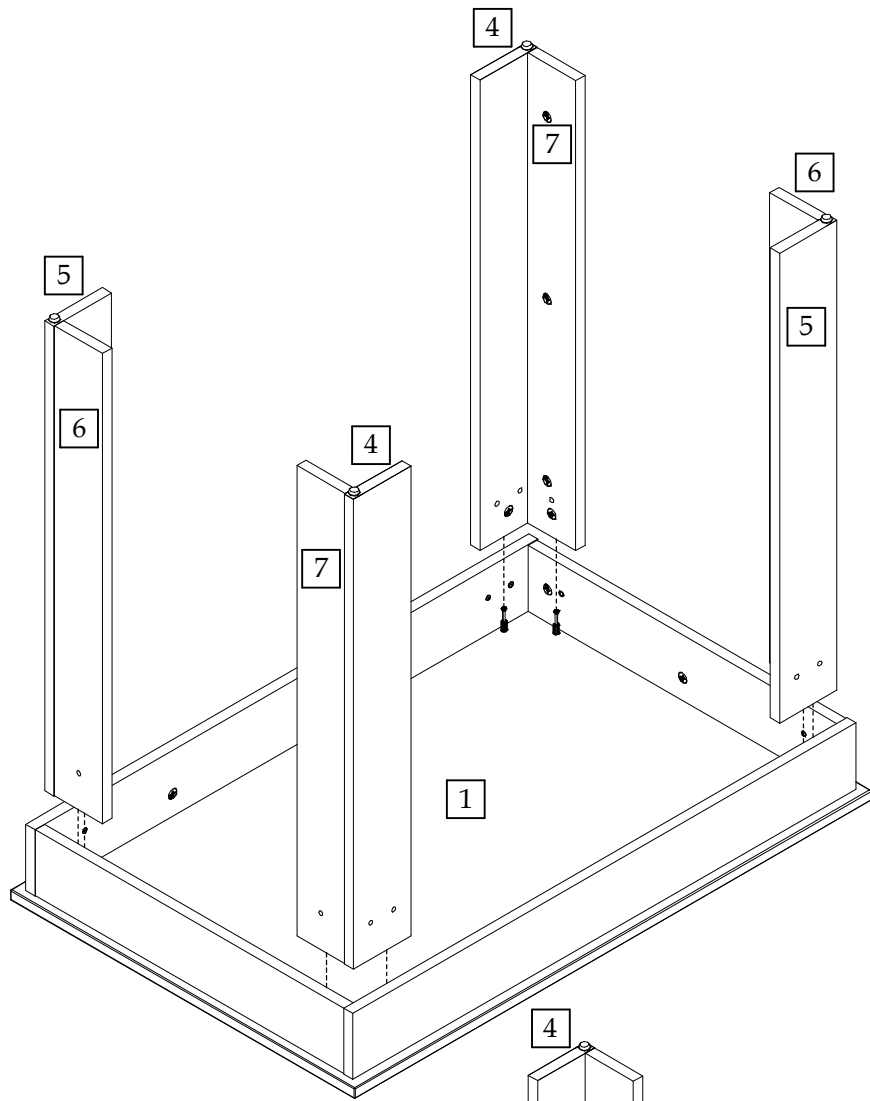

GL Cassie

30 min

Element symbol	Measurements				Code	Paket
	1	2	3	4		
1	900	600	16	1	1001	1/1
2	876	100	16	2	1017/1020	1/1
3	538	99	16	2	1018/1019	1/1
4	709	100	16	2	1005/1011	1/1
5	709	100	16	2	1004/1012	1/1
6	709	84	16	2	1014/1015	1/1
7	709	84	16	2	1003/1016	1/1

► 1

▶ 2

▶ 3

▶ 4

▶ 5

▶ 6

▶ 7

▶ 8