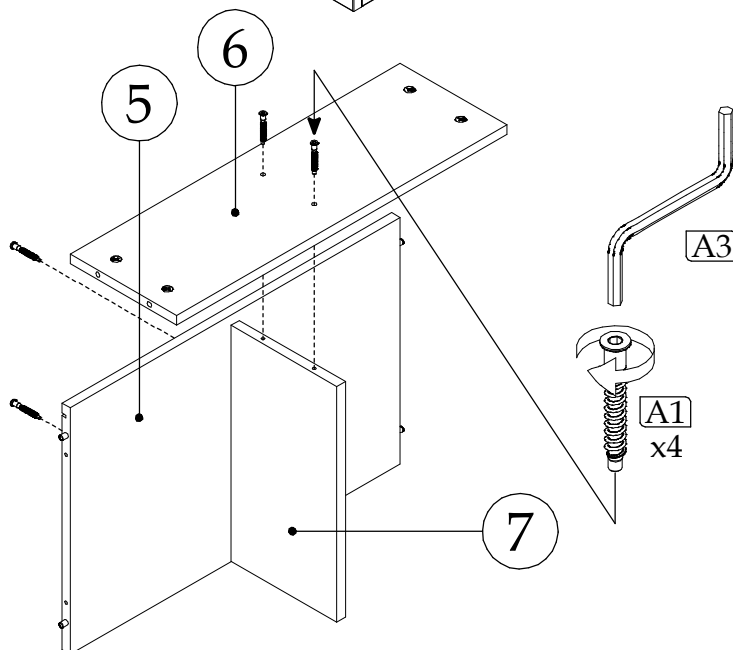

# Coco 20 commmode 6s

90 min

Element symbol	Measurements				Code	Paket
1	1400	400	16	1	1004	1/2
2	1400	400	16	1	1003	1/2
3	617	399.5	16	1	1002	2/2
4	617	399.5	16	1	1007	2/2
5	617	399.5	16	1	1001	2/2
6	617	199	16	1	1005	2/2
7	198	382	16	1	1006	2/2
8	575.5	60	16	6	1009	2/2
9	580	180	16	3	1012	2/2
10	580	180	16	3	1030	2/2
11	350	110	16	6	1013	1/2/2
12	518	110	16	6	1014	1/2/2
13	350	110	16	6	1015	1/2
14	532	346	3	6	N/A	2/2
15	631	590	3	1	N/A	2/2
16	631	590	3	1	1008	2/2

▶ 2

2

N4

180°

R2 x2

N4

▶ 3

A3