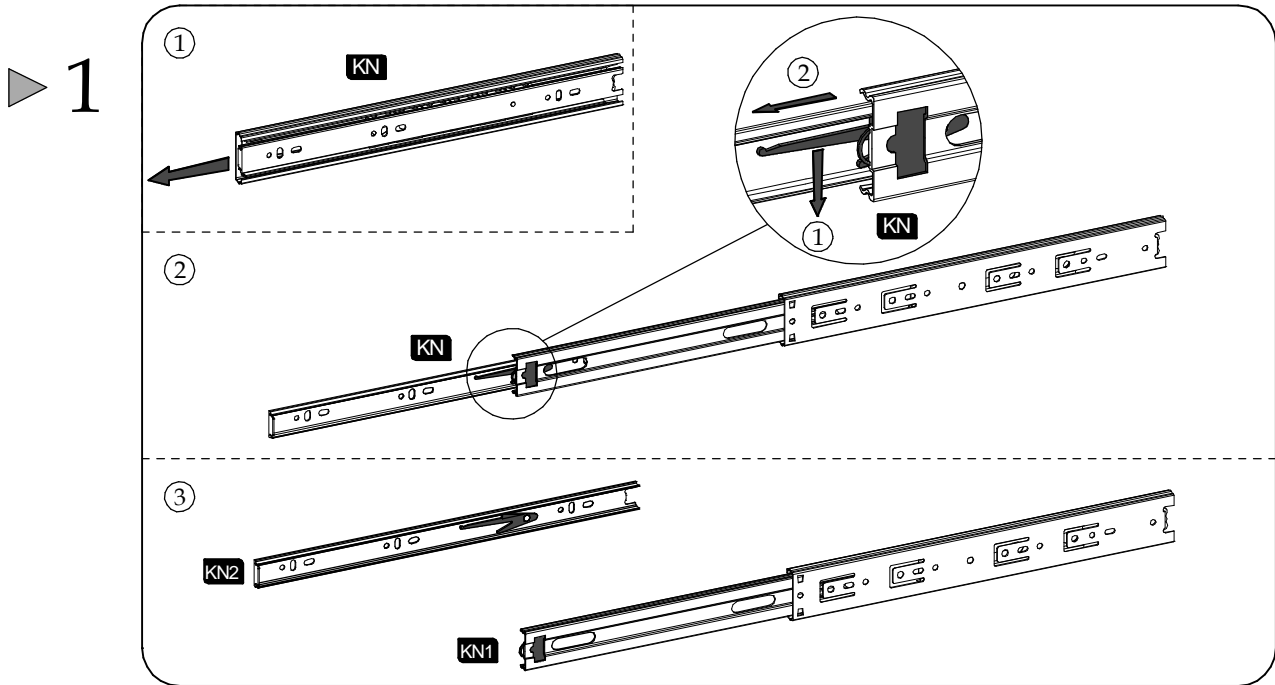

# Coco 20 commmode 6s

90 min

Element symbol	Measurements				Code	Paket
1	1400	400	16	1	1004	1/2
2	1400	400	16	1	1003	1/2
3	617	399.5	16	1	1002	2/2
4	617	399.5	16	1	1007	2/2
5	617	399.5	16	1	1001	2/2
6	617	199	16	1	1005	2/2
7	198	382	16	1	1006	2/2
8	575.5	60	16	6	1009	2/2
9	580	180	16	3	1012	2/2
10	580	180	16	3	1030	2/2
11	350	110	16	6	1013	1/2/2
12	518	110	16	6	1014	1/2/2
13	350	110	16	6	1015	1/2
14	532	346	3	6	N/A	2/2
15	631	590	3	1	N/A	2/2
16	631	590	3	1	1008	2/2

▶ 2

2

N4

180°

R2 x2

N4

▶ 3

A3