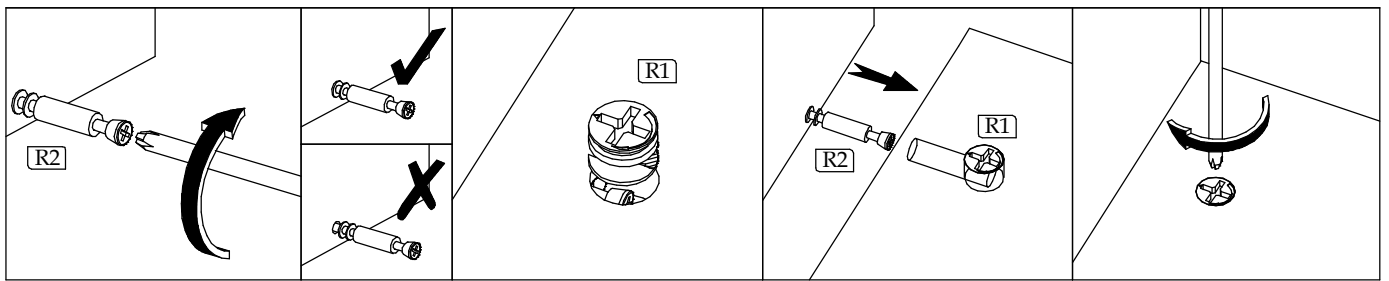

# Coco 20 commmode 6s

90 min

Element symbol	Measurements				Code	Paket
1	1400	400	16	1	1004	1/2
2	1400	400	16	1	1003	1/2
3	617	399.5	16	1	1002	2/2
4	617	399.5	16	1	1007	2/2
5	617	399.5	16	1	1001	2/2
6	617	199	16	1	1005	2/2
7	198	382	16	1	1006	2/2
8	575.5	60	16	6	1009	2/2
9	580	180	16	3	1012	2/2
10	580	180	16	3	1030	2/2
11	350	110	16	6	1013	1/2/2
12	518	110	16	6	1014	1/2/2
13	350	110	16	6	1015	1/2
14	532	346	3	6	N/A	2/2
15	631	590	3	1	N/A	2/2
16	631	590	3	1	1008	2/2

▶ 2

2

N4

180°

R2 x2

N4

▶ 3

A3