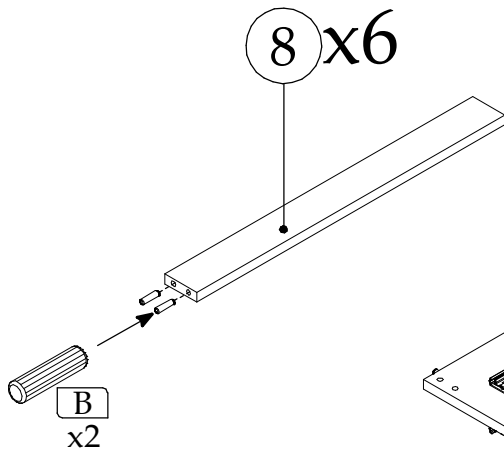

# Coco 20 commmode 6s

90 min

Element symbol	Measurements				Code	Paket
1	1400	400	16	1	1004	1/2
2	1400	400	16	1	1003	1/2
3	617	399.5	16	1	1002	2/2
4	617	399.5	16	1	1007	2/2
5	617	399.5	16	1	1001	2/2
6	617	199	16	1	1005	2/2
7	198	382	16	1	1006	2/2
8	575.5	60	16	6	1009	2/2
9	580	180	16	3	1012	2/2
10	580	180	16	3	1030	2/2
11	350	110	16	6	1013	1/2/2
12	518	110	16	6	1014	1/2/2
13	350	110	16	6	1015	1/2
14	532	346	3	6	N/A	2/2
15	631	590	3	1	N/A	2/2
16	631	590	3	1	1008	2/2

▶ 2

2

N4

180°

R2 x2

N4

▶ 3

A3

A1 x4

7

▶ 4

▶ 5

8

9

▶ 11

max. 3kg