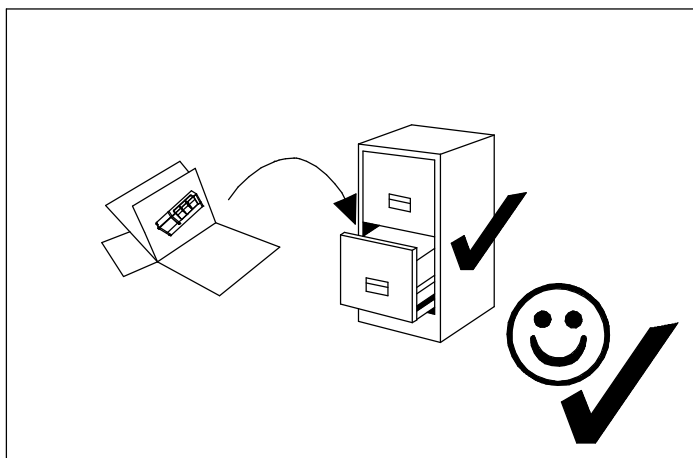

# Coco 20 commmode 6s

90 min

Element symbol	Measurements				Code	Paket
1	1400	400	16	1	1004	1/2
2	1400	400	16	1	1003	1/2
3	617	399.5	16	1	1002	2/2
4	617	399.5	16	1	1007	2/2
5	617	399.5	16	1	1001	2/2
6	617	199	16	1	1005	2/2
7	198	382	16	1	1006	2/2
8	575.5	60	16	6	1009	2/2
9	580	180	16	3	1012	2/2
10	580	180	16	3	1030	2/2
11	350	110	16	6	1013	1/2/2
12	518	110	16	6	1014	1/2/2
13	350	110	16	6	1015	1/2
14	532	346	3	6	N/A	2/2
15	631	590	3	1	N/A	2/2
16	631	590	3	1	1008	2/2