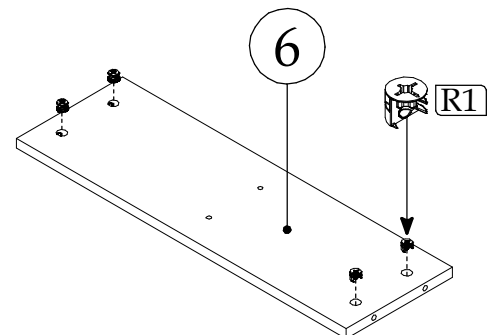

# Coco 20 commmode 6s

90 min

Element symbol	Measurements				Code	Paket
1	1400	400	16	1	1004	1/2
2	1400	400	16	1	1003	1/2
3	617	399.5	16	1	1002	2/2
4	617	399.5	16	1	1007	2/2
5	617	399.5	16	1	1001	2/2
6	617	199	16	1	1005	2/2
7	198	382	16	1	1006	2/2
8	575.5	60	16	6	1009	2/2
9	580	180	16	3	1012	2/2
10	580	180	16	3	1030	2/2
11	350	110	16	6	1013	1/2/2
12	518	110	16	6	1014	1/2/2
13	350	110	16	6	1015	1/2
14	532	346	3	6	N/A	2/2
15	631	590	3	1	N/A	2/2
16	631	590	3	1	1008	2/2

▶ 2

2

N4

180°

R2 x2

N4

▶ 3

A3

A1 x4

7

▶ 4

▶ 5

8

9

▶ 11

max. 3kg