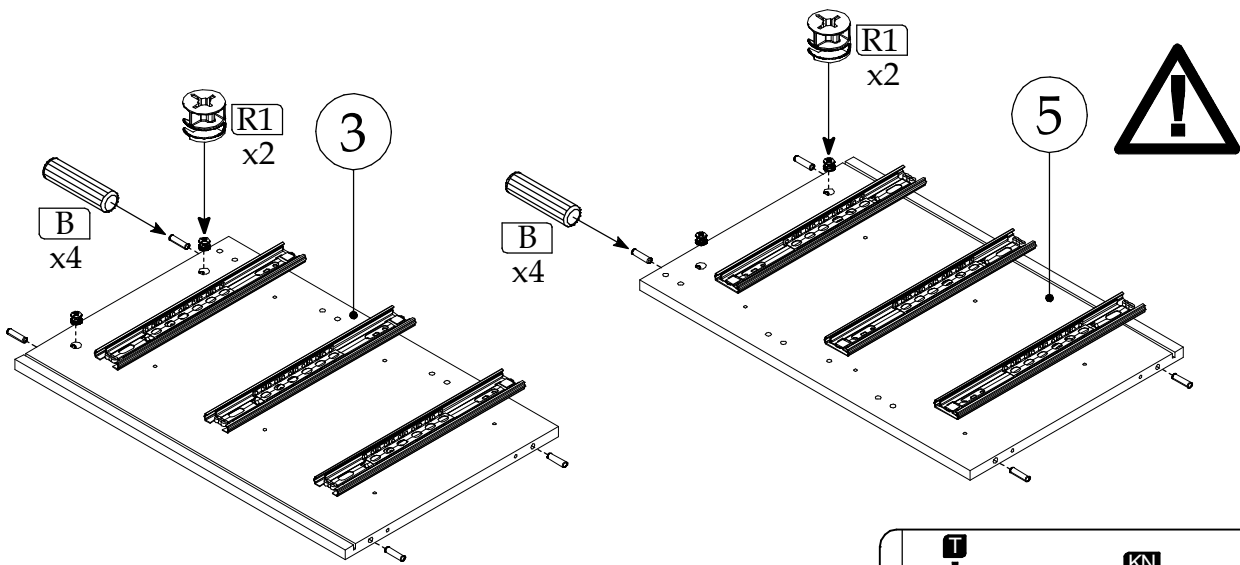

# Coco 20 commmode 6s

90 min

Element symbol	Measurements				Code	Paket
1	1400	400	16	1	1004	1/2
2	1400	400	16	1	1003	1/2
3	617	399.5	16	1	1002	2/2
4	617	399.5	16	1	1007	2/2
5	617	399.5	16	1	1001	2/2
6	617	199	16	1	1005	2/2
7	198	382	16	1	1006	2/2
8	575.5	60	16	6	1009	2/2
9	580	180	16	3	1012	2/2
10	580	180	16	3	1030	2/2
11	350	110	16	6	1013	1/2/2
12	518	110	16	6	1014	1/2/2
13	350	110	16	6	1015	1/2
14	532	346	3	6	N/A	2/2
15	631	590	3	1	N/A	2/2
16	631	590	3	1	1008	2/2

▶ 2

2

N4

180°

R2 x2

N4

▶ 3

A3

A1 x4

7

▶ 4

▶ 5

8

9

▶ 11

max. 3kg