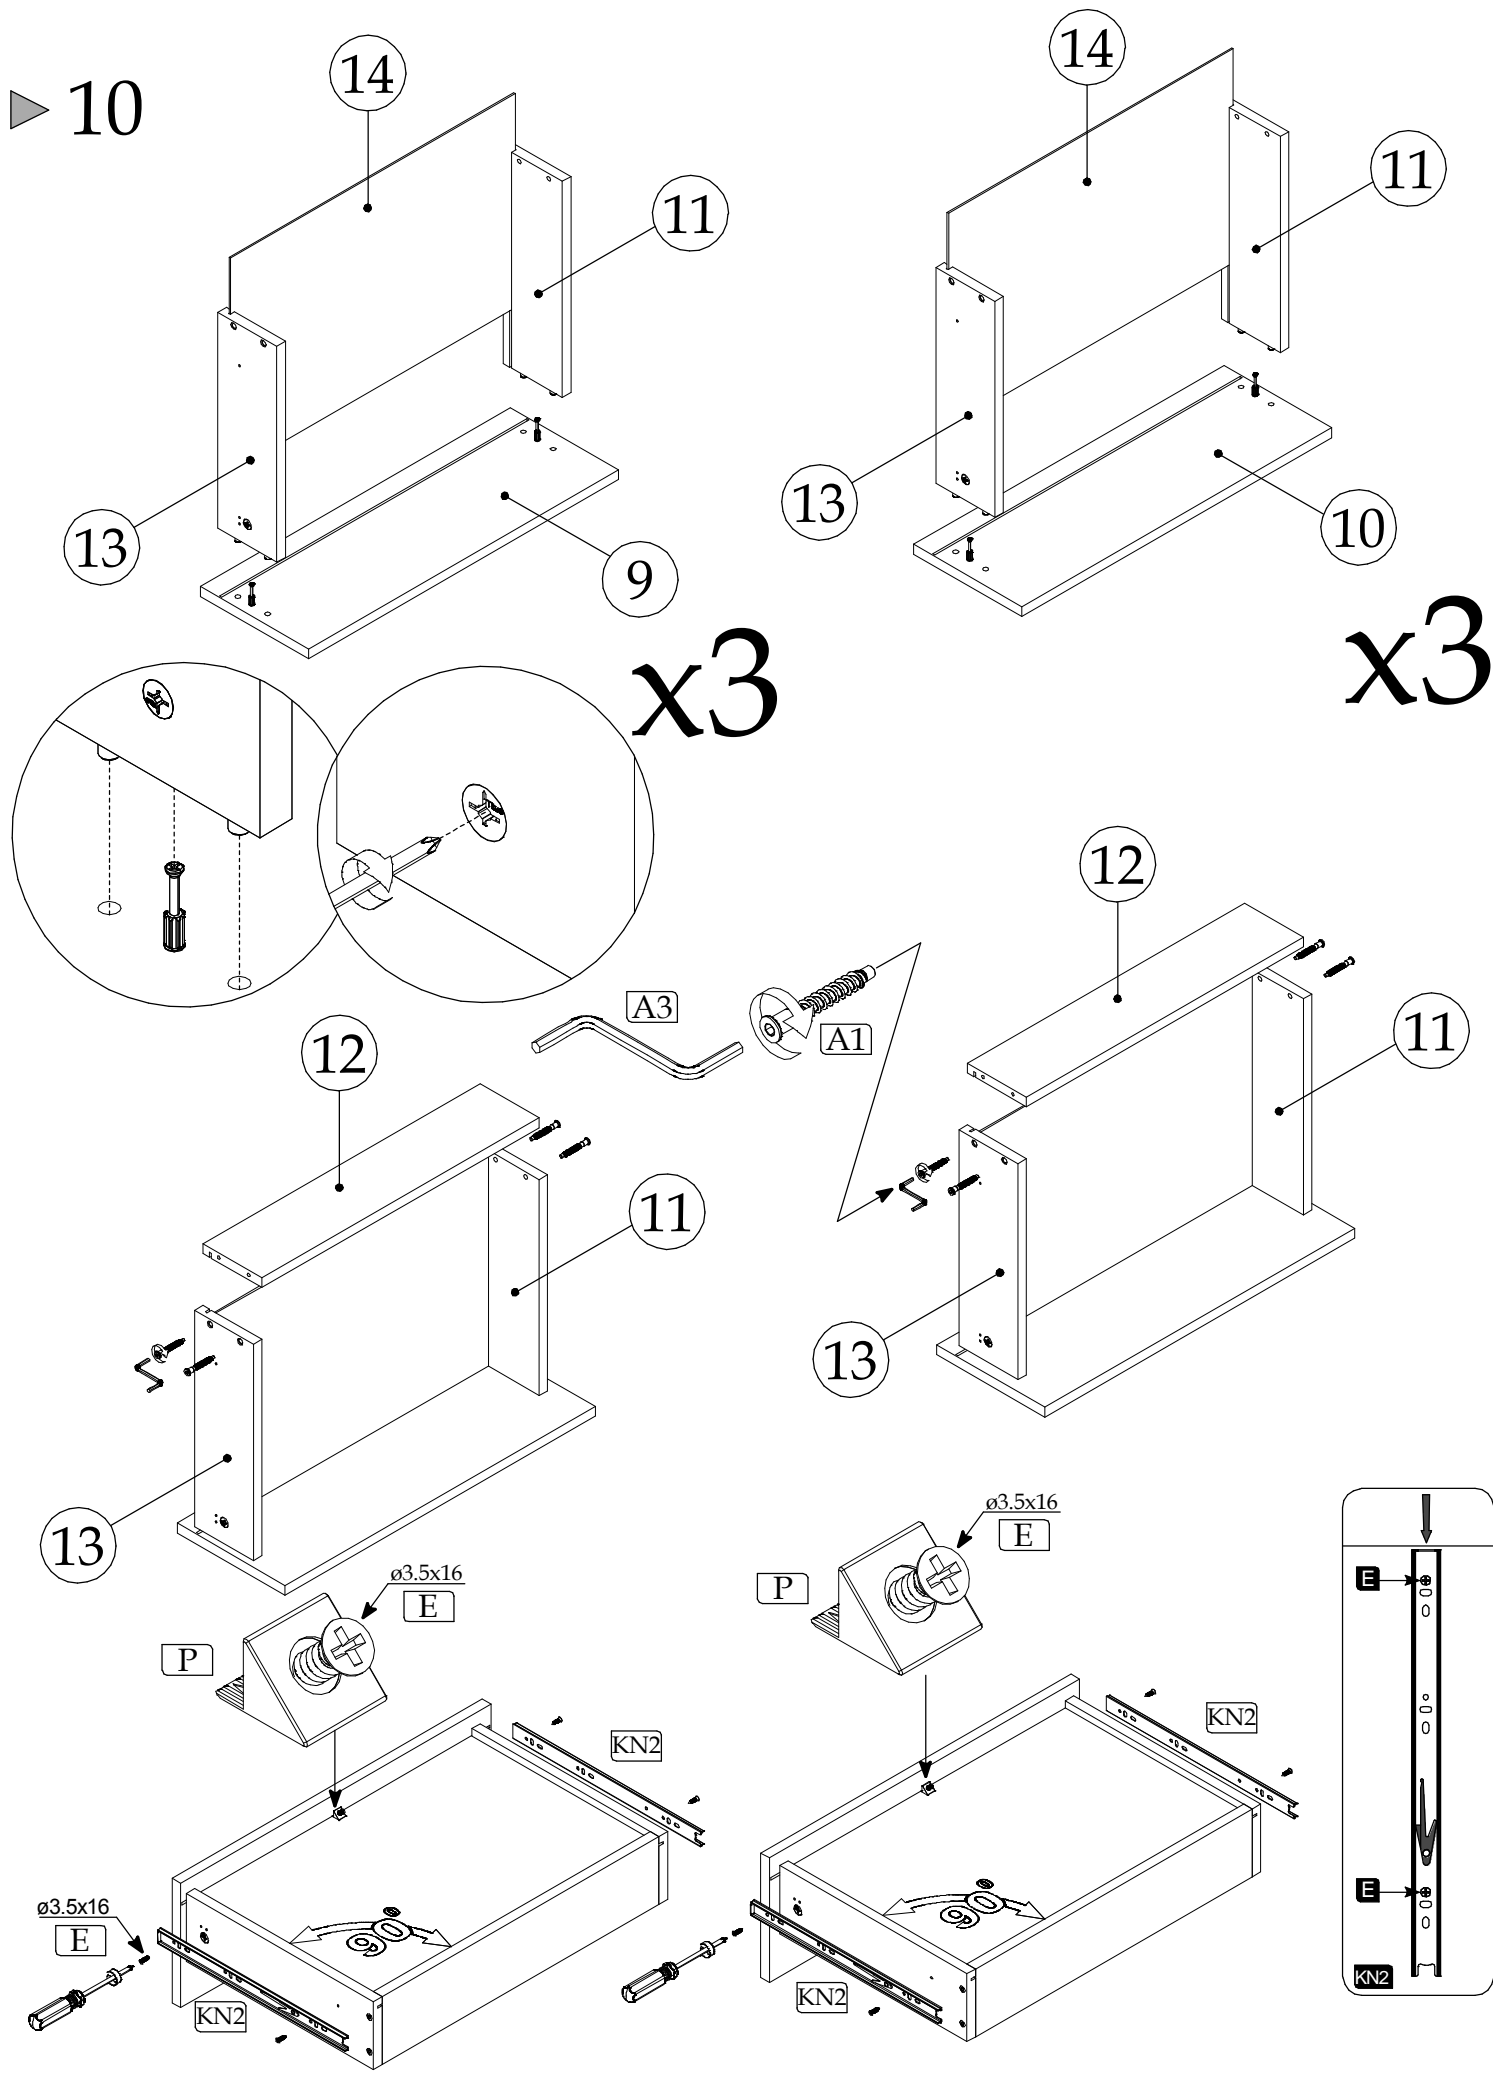

# Coco 20 commmode 6s

90 min

Element symbol	Measurements				Code	Paket
1	1400	400	16	1	1004	1/2
2	1400	400	16	1	1003	1/2
3	617	399.5	16	1	1002	2/2
4	617	399.5	16	1	1007	2/2
5	617	399.5	16	1	1001	2/2
6	617	199	16	1	1005	2/2
7	198	382	16	1	1006	2/2
8	575.5	60	16	6	1009	2/2
9	580	180	16	3	1012	2/2
10	580	180	16	3	1030	2/2
11	350	110	16	6	1013	1/2/2
12	518	110	16	6	1014	1/2/2
13	350	110	16	6	1015	1/2
14	532	346	3	6	N/A	2/2
15	631	590	3	1	N/A	2/2
16	631	590	3	1	1008	2/2

▶ 2

2

N4

180°

R2 x2

N4

▶ 3

A3

A1 x4

7

▶ 4

▶ 5

8

9

▶ 11

max. 3kg