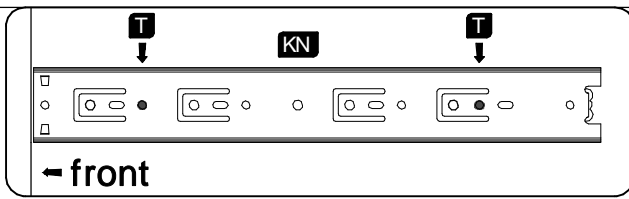

# Coco 20 commmode 6s

90 min

Element symbol	Measurements				Code	Paket
1	1400	400	16	1	1004	1/2
2	1400	400	16	1	1003	1/2
3	617	399.5	16	1	1002	2/2
4	617	399.5	16	1	1007	2/2
5	617	399.5	16	1	1001	2/2
6	617	199	16	1	1005	2/2
7	198	382	16	1	1006	2/2
8	575.5	60	16	6	1009	2/2
9	580	180	16	3	1012	2/2
10	580	180	16	3	1030	2/2
11	350	110	16	6	1013	1/2/2
12	518	110	16	6	1014	1/2/2
13	350	110	16	6	1015	1/2
14	532	346	3	6	N/A	2/2
15	631	590	3	1	N/A	2/2
16	631	590	3	1	1008	2/2

▶ 2

2

N4

180°

R2 x2

N4

▶ 3

A3