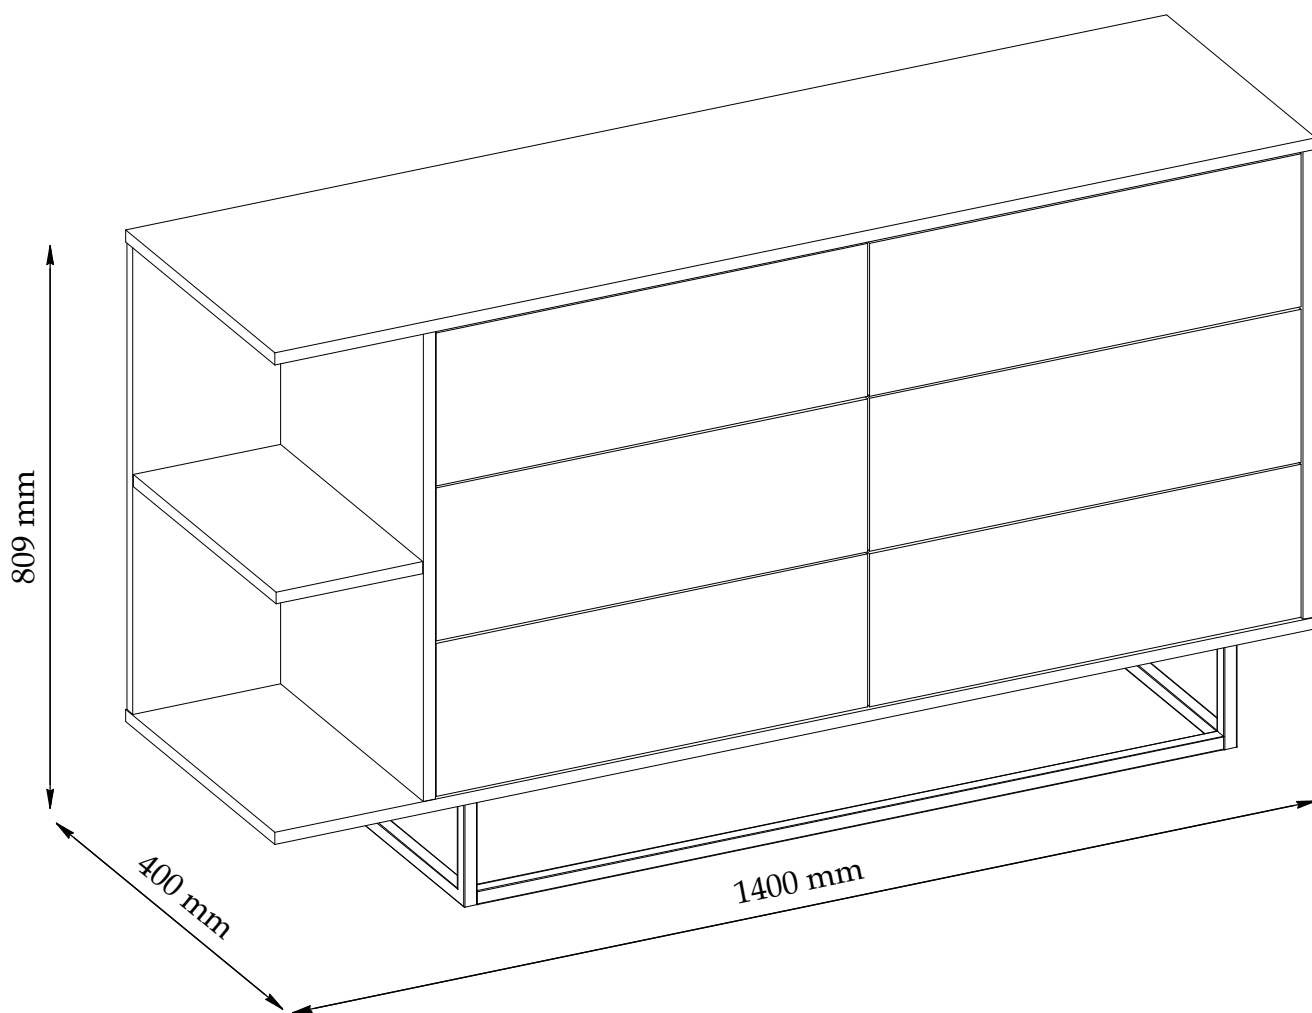

# Coco 20 commmode 6s

90 min

Element symbol	Measurements				Code	Paket
1	1400	400	16	1	1004	1/2
2	1400	400	16	1	1003	1/2
3	617	399.5	16	1	1002	2/2
4	617	399.5	16	1	1007	2/2
5	617	399.5	16	1	1001	2/2
6	617	199	16	1	1005	2/2
7	198	382	16	1	1006	2/2
8	575.5	60	16	6	1009	2/2
9	580	180	16	3	1012	2/2
10	580	180	16	3	1030	2/2
11	350	110	16	6	1013	1/2/2
12	518	110	16	6	1014	1/2/2
13	350	110	16	6	1015	1/2
14	532	346	3	6	N/A	2/2
15	631	590	3	1	N/A	2/2
16	631	590	3	1	1008	2/2

▶ 2

2

N4

180°

R2 x2

N4

▶ 3

A3

A1 x4

7

▶ 4

▶ 5

8

9

▶ 11

max. 3kg