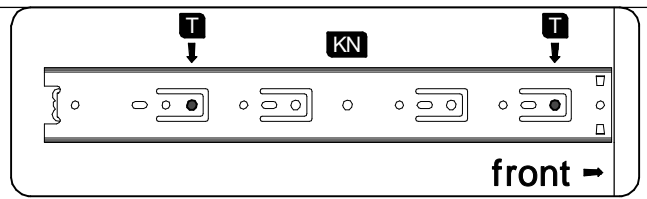

# Coco 20 commmode 6s

90 min

Element symbol	Measurements				Code	Paket
1	1400	400	16	1	1004	1/2
2	1400	400	16	1	1003	1/2
3	617	399.5	16	1	1002	2/2
4	617	399.5	16	1	1007	2/2
5	617	399.5	16	1	1001	2/2
6	617	199	16	1	1005	2/2
7	198	382	16	1	1006	2/2
8	575.5	60	16	6	1009	2/2
9	580	180	16	3	1012	2/2
10	580	180	16	3	1030	2/2
11	350	110	16	6	1013	1/2/2
12	518	110	16	6	1014	1/2/2
13	350	110	16	6	1015	1/2
14	532	346	3	6	N/A	2/2
15	631	590	3	1	N/A	2/2
16	631	590	3	1	1008	2/2

▶ 2

2

N4

180°

R2 x2

N4

▶ 3

A3