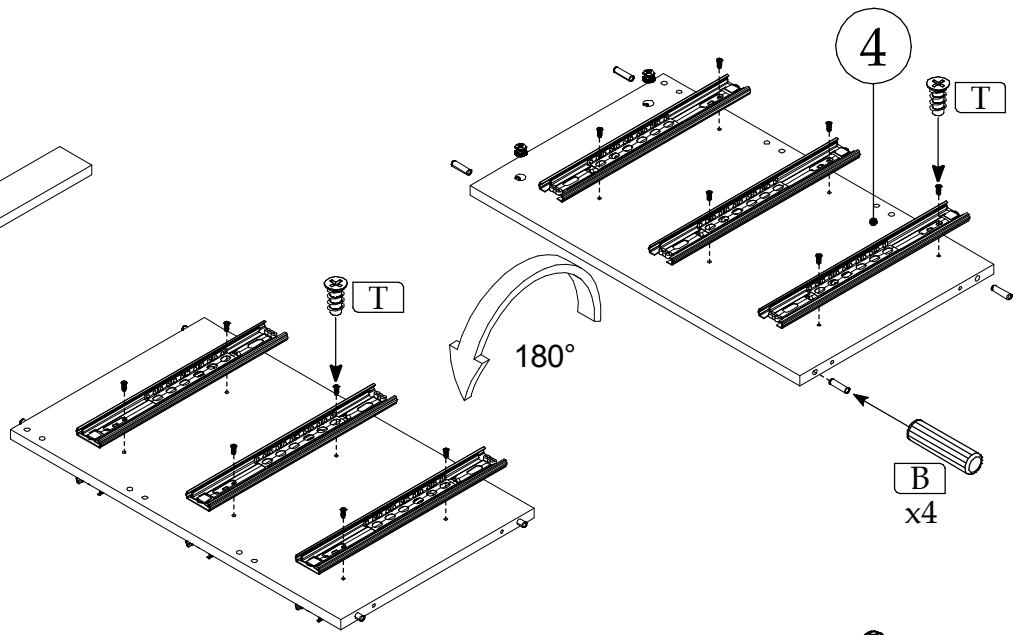

# Coco 20 commmode 6s

90 min

Element symbol	Measurements				Code	Paket
1	1400	400	16	1	1004	1/2
2	1400	400	16	1	1003	1/2
3	617	399.5	16	1	1002	2/2
4	617	399.5	16	1	1007	2/2
5	617	399.5	16	1	1001	2/2
6	617	199	16	1	1005	2/2
7	198	382	16	1	1006	2/2
8	575.5	60	16	6	1009	2/2
9	580	180	16	3	1012	2/2
10	580	180	16	3	1030	2/2
11	350	110	16	6	1013	1/2/2
12	518	110	16	6	1014	1/2/2
13	350	110	16	6	1015	1/2
14	532	346	3	6	N/A	2/2
15	631	590	3	1	N/A	2/2
16	631	590	3	1	1008	2/2

▶ 2

2

N4

180°

R2 x2

N4

▶ 3

A3

A1 x4

7

▶ 4

▶ 5

8

9

▶ 11

max. 3kg