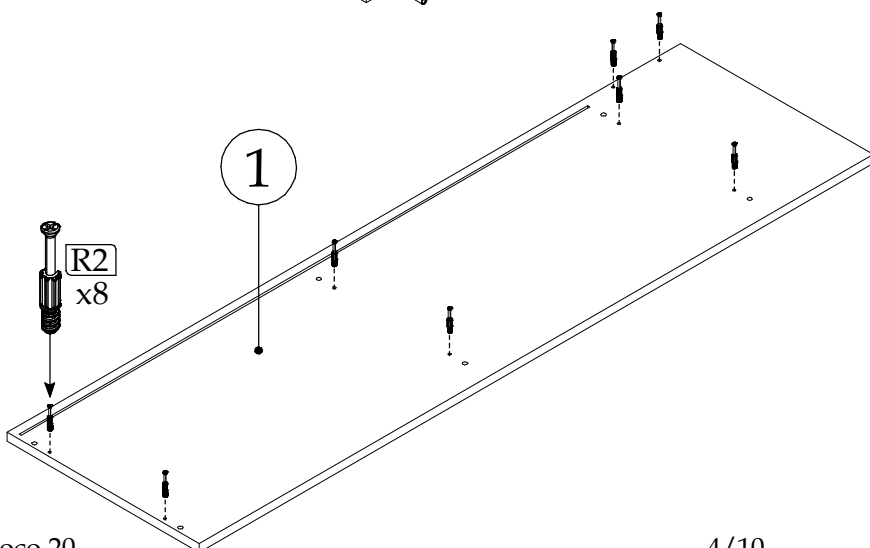

# Coco 20 commmode 6s

90 min

Element symbol	Measurements				Code	Paket
1	1400	400	16	1	1004	1/2
2	1400	400	16	1	1003	1/2
3	617	399.5	16	1	1002	2/2
4	617	399.5	16	1	1007	2/2
5	617	399.5	16	1	1001	2/2
6	617	199	16	1	1005	2/2
7	198	382	16	1	1006	2/2
8	575.5	60	16	6	1009	2/2
9	580	180	16	3	1012	2/2
10	580	180	16	3	1030	2/2
11	350	110	16	6	1013	1/2/2
12	518	110	16	6	1014	1/2/2
13	350	110	16	6	1015	1/2
14	532	346	3	6	N/A	2/2
15	631	590	3	1	N/A	2/2
16	631	590	3	1	1008	2/2

▶ 2

2

N4

180°

R2 x2

N4

▶ 3

A3

A1 x4

7

▶ 4

▶ 5

8

9

▶ 11

max. 3kg