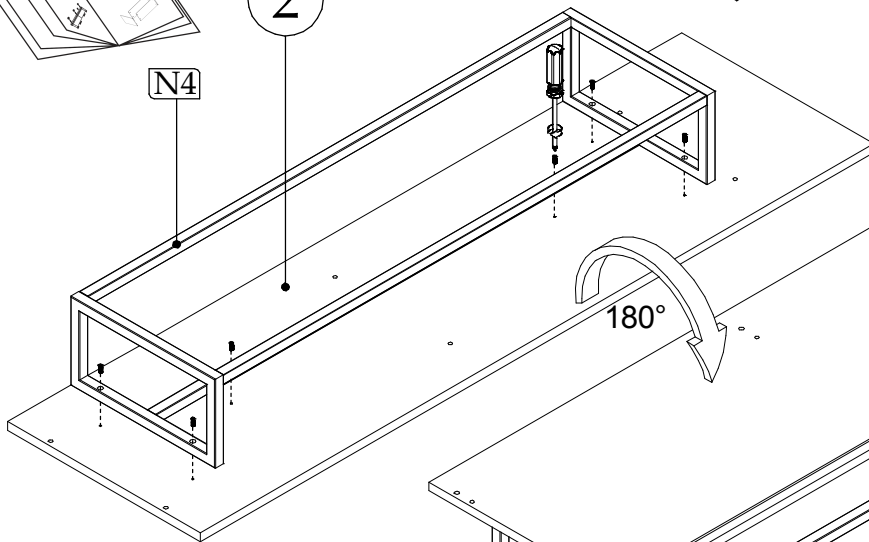

# Coco 20 commmode 6s

90 min

Element symbol	Measurements				Code	Paket
1	1400	400	16	1	1004	1/2
2	1400	400	16	1	1003	1/2
3	617	399.5	16	1	1002	2/2
4	617	399.5	16	1	1007	2/2
5	617	399.5	16	1	1001	2/2
6	617	199	16	1	1005	2/2
7	198	382	16	1	1006	2/2
8	575.5	60	16	6	1009	2/2
9	580	180	16	3	1012	2/2
10	580	180	16	3	1030	2/2
11	350	110	16	6	1013	1/2/2
12	518	110	16	6	1014	1/2/2
13	350	110	16	6	1015	1/2
14	532	346	3	6	N/A	2/2
15	631	590	3	1	N/A	2/2
16	631	590	3	1	1008	2/2

▶ 2

2

N4

180°

R2 x2

N4

▶ 3

A3