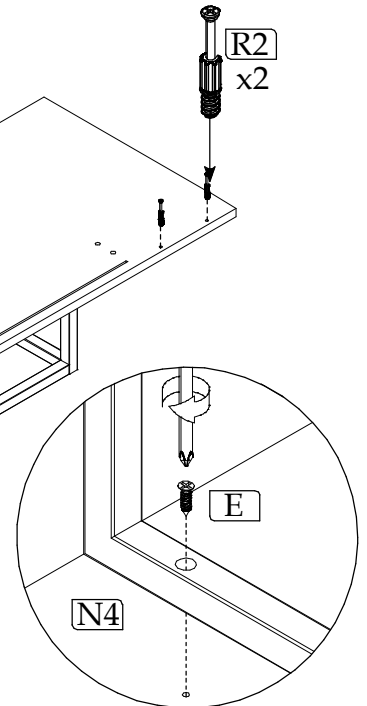

# Coco 20 commmode 6s

90 min

Element symbol	Measurements				Code	Paket
1	1400	400	16	1	1004	1/2
2	1400	400	16	1	1003	1/2
3	617	399.5	16	1	1002	2/2
4	617	399.5	16	1	1007	2/2
5	617	399.5	16	1	1001	2/2
6	617	199	16	1	1005	2/2
7	198	382	16	1	1006	2/2
8	575.5	60	16	6	1009	2/2
9	580	180	16	3	1012	2/2
10	580	180	16	3	1030	2/2
11	350	110	16	6	1013	1/2/2
12	518	110	16	6	1014	1/2/2
13	350	110	16	6	1015	1/2
14	532	346	3	6	N/A	2/2
15	631	590	3	1	N/A	2/2
16	631	590	3	1	1008	2/2

▶ 2

2

N4

180°

R2 x2

N4

▶ 3

A3