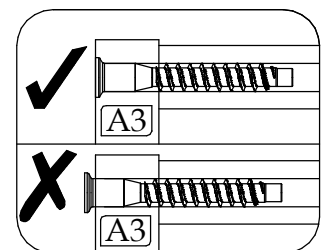

# Coco 20 commmode 6s

90 min

Element symbol	Measurements				Code	Paket
1	1400	400	16	1	1004	1/2
2	1400	400	16	1	1003	1/2
3	617	399.5	16	1	1002	2/2
4	617	399.5	16	1	1007	2/2
5	617	399.5	16	1	1001	2/2
6	617	199	16	1	1005	2/2
7	198	382	16	1	1006	2/2
8	575.5	60	16	6	1009	2/2
9	580	180	16	3	1012	2/2
10	580	180	16	3	1030	2/2
11	350	110	16	6	1013	1/2/2
12	518	110	16	6	1014	1/2/2
13	350	110	16	6	1015	1/2
14	532	346	3	6	N/A	2/2
15	631	590	3	1	N/A	2/2
16	631	590	3	1	1008	2/2

▶ 2

2

N4

180°

R2 x2

N4

▶ 3

A3

A1 x4

7

▶ 4

▶ 5

8

9

▶ 11

max. 3kg