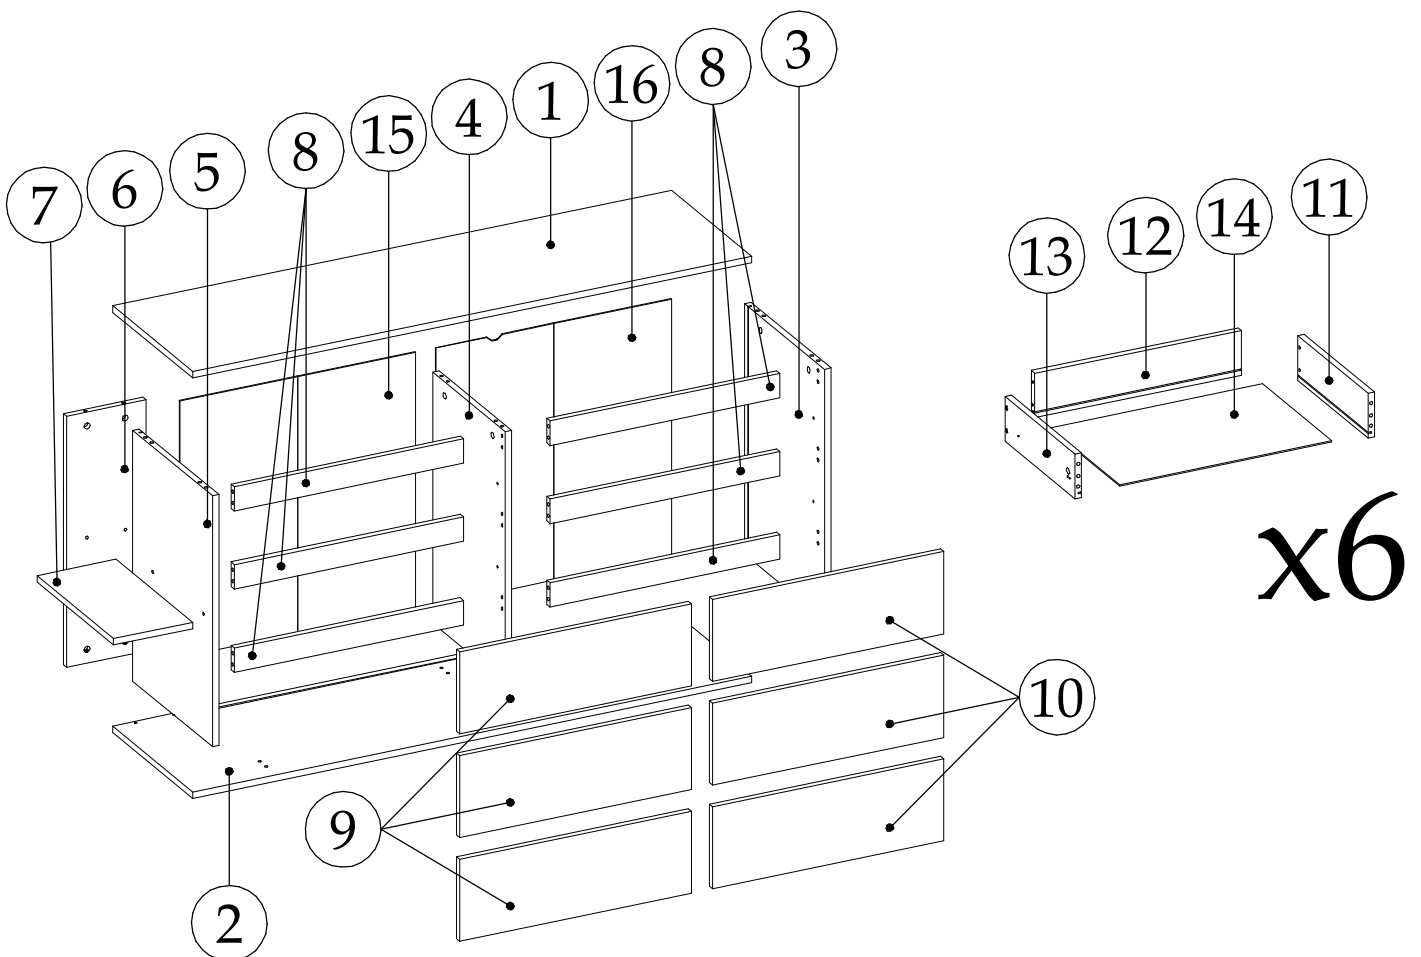

# Coco 20 commmode 6s

90 min

Element symbol	Measurements				Code	Paket
1	1400	400	16	1	1004	1/2
2	1400	400	16	1	1003	1/2
3	617	399.5	16	1	1002	2/2
4	617	399.5	16	1	1007	2/2
5	617	399.5	16	1	1001	2/2
6	617	199	16	1	1005	2/2
7	198	382	16	1	1006	2/2
8	575.5	60	16	6	1009	2/2
9	580	180	16	3	1012	2/2
10	580	180	16	3	1030	2/2
11	350	110	16	6	1013	1/2/2
12	518	110	16	6	1014	1/2/2
13	350	110	16	6	1015	1/2
14	532	346	3	6	N/A	2/2
15	631	590	3	1	N/A	2/2
16	631	590	3	1	1008	2/2

▶ 2

2

N4

180°

R2 x2

N4

▶ 3

A3

A1 x4

7

▶ 4

▶ 5

8

9

▶ 11

max. 3kg