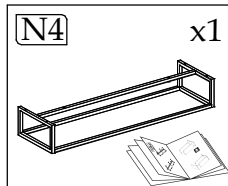

# Coco 20 commmode 6s

90 min

Element symbol	Measurements				Code	Paket
1	1400	400	16	1	1004	1/2
2	1400	400	16	1	1003	1/2
3	617	399.5	16	1	1002	2/2
4	617	399.5	16	1	1007	2/2
5	617	399.5	16	1	1001	2/2
6	617	199	16	1	1005	2/2
7	198	382	16	1	1006	2/2
8	575.5	60	16	6	1009	2/2
9	580	180	16	3	1012	2/2
10	580	180	16	3	1030	2/2
11	350	110	16	6	1013	1/2/2
12	518	110	16	6	1014	1/2/2
13	350	110	16	6	1015	1/2
14	532	346	3	6	N/A	2/2
15	631	590	3	1	N/A	2/2
16	631	590	3	1	1008	2/2

▶ 2

2

N4

180°

R2 x2

N4

▶ 3

A3

A1 x4

7

▶ 4

▶ 5

8

9

▶ 11

max. 3kg