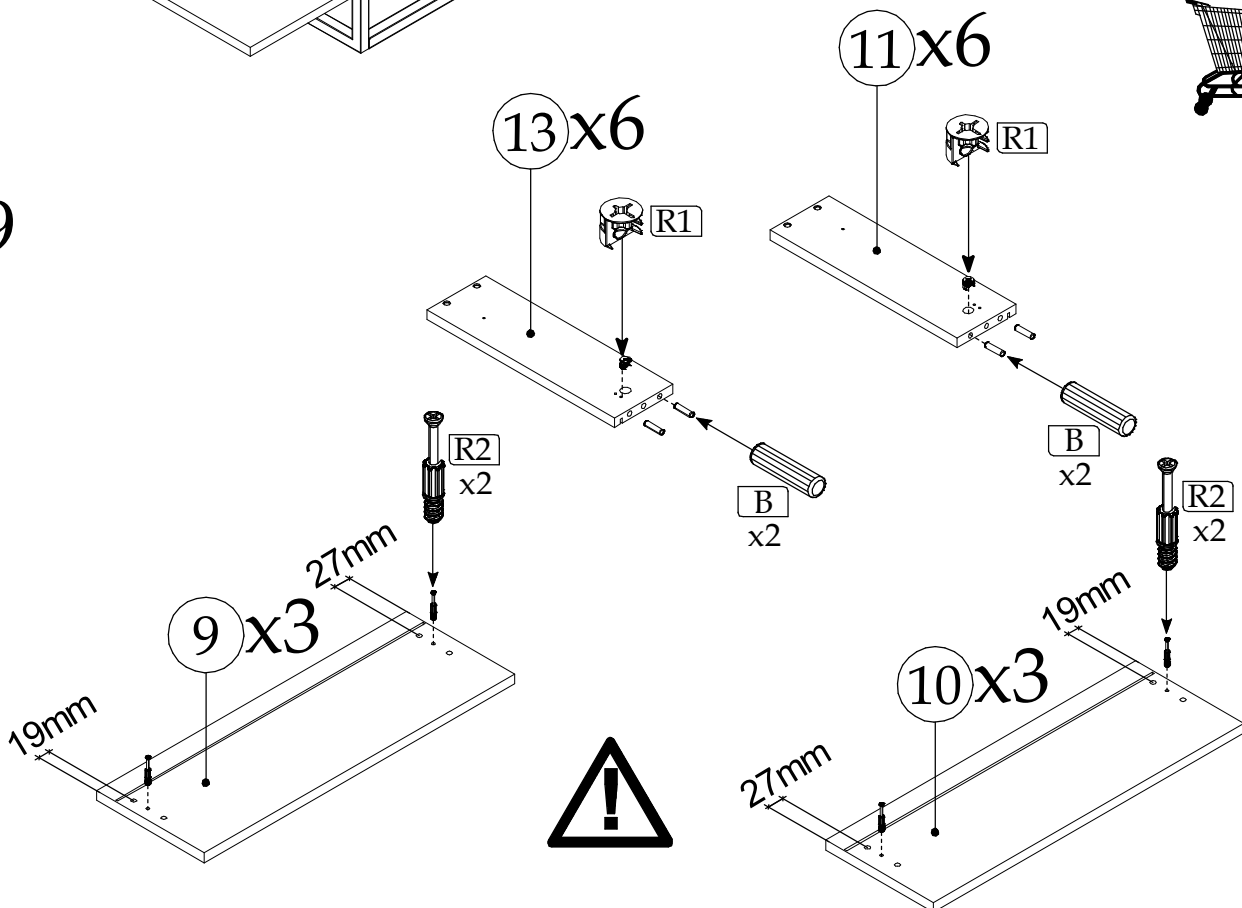

# Coco 20 commmode 6s

90 min

Element symbol	Measurements				Code	Paket
1	1400	400	16	1	1004	1/2
2	1400	400	16	1	1003	1/2
3	617	399.5	16	1	1002	2/2
4	617	399.5	16	1	1007	2/2
5	617	399.5	16	1	1001	2/2
6	617	199	16	1	1005	2/2
7	198	382	16	1	1006	2/2
8	575.5	60	16	6	1009	2/2
9	580	180	16	3	1012	2/2
10	580	180	16	3	1030	2/2
11	350	110	16	6	1013	1/2/2
12	518	110	16	6	1014	1/2/2
13	350	110	16	6	1015	1/2
14	532	346	3	6	N/A	2/2
15	631	590	3	1	N/A	2/2
16	631	590	3	1	1008	2/2

▶ 2

2

N4

180°

R2 x2

N4

▶ 3

A3

A1 x4

7

▶ 4

▶ 5

8

9

▶ 11

max. 3kg