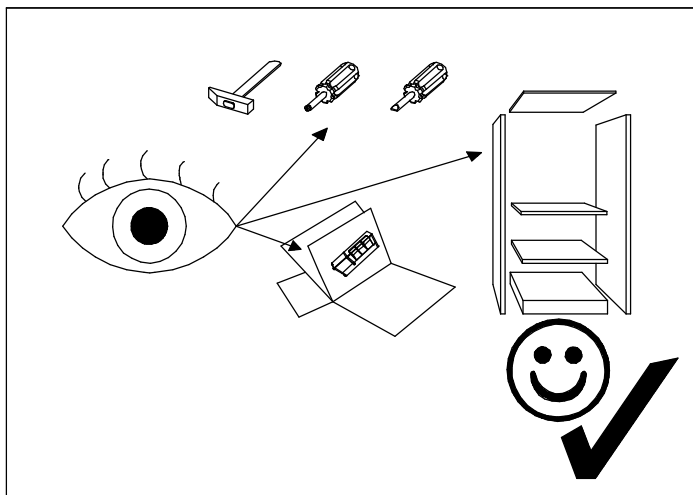

# Coco 20 commmode 6s

90 min

Element symbol	Measurements				Code	Paket
1	1400	400	16	1	1004	1/2
2	1400	400	16	1	1003	1/2
3	617	399.5	16	1	1002	2/2
4	617	399.5	16	1	1007	2/2
5	617	399.5	16	1	1001	2/2
6	617	199	16	1	1005	2/2
7	198	382	16	1	1006	2/2
8	575.5	60	16	6	1009	2/2
9	580	180	16	3	1012	2/2
10	580	180	16	3	1030	2/2
11	350	110	16	6	1013	1/2/2
12	518	110	16	6	1014	1/2/2
13	350	110	16	6	1015	1/2
14	532	346	3	6	N/A	2/2
15	631	590	3	1	N/A	2/2
16	631	590	3	1	1008	2/2

▶ 2

2

N4

180°

R2 x2

N4

▶ 3

A3