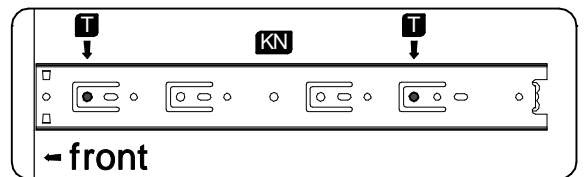

# Coco 20 commmode 6s

90 min

Element symbol	Measurements				Code	Paket
1	1400	400	16	1	1004	1/2
2	1400	400	16	1	1003	1/2
3	617	399.5	16	1	1002	2/2
4	617	399.5	16	1	1007	2/2
5	617	399.5	16	1	1001	2/2
6	617	199	16	1	1005	2/2
7	198	382	16	1	1006	2/2
8	575.5	60	16	6	1009	2/2
9	580	180	16	3	1012	2/2
10	580	180	16	3	1030	2/2
11	350	110	16	6	1013	1/2/2
12	518	110	16	6	1014	1/2/2
13	350	110	16	6	1015	1/2
14	532	346	3	6	N/A	2/2
15	631	590	3	1	N/A	2/2
16	631	590	3	1	1008	2/2

▶ 2

2

N4

180°

R2 x2

N4

▶ 3

A3