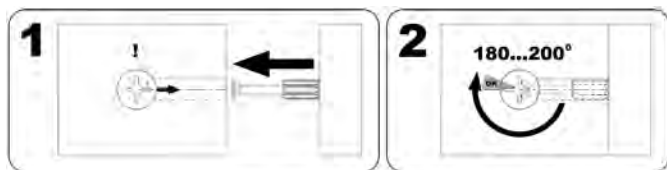

Coco 22 commmode 2d3s

90 min

Element symbol	Measurements				Code	Paket
	1	2	3	4		
1	539	399.5	16	1	1001	1/2
2	539	399.5	16	1	1002	1/2
3	1630	400	16	1	1003	2/2
4	1630	400	16	1	1004	2/2
5	539	379.5	16	1	1005	1/2
6	539	379.5	16	1	1006	1/2
7	527	70	16	2	1025	2/2
8	518	370	16	2	N/A	2/2
9	540	576	16	2	3001	1/2
10	540	190	16	2	1010	1/2
11	540	190	16	1	1020	2/2
12	350	110	16	3	1011	1/2 2/2
13	469.5	110	16	3	1012	2/2
14	350	110	16	3	1013	2/2
15	483	346	3	3	N/A	2/2
16	553	533	3	2	1007	1/2
17	553	543	3	1	N/A	1/2

▶ 1

▶ 2

▶ 3

► 4

► 5

▶ 6

▶ 7

8