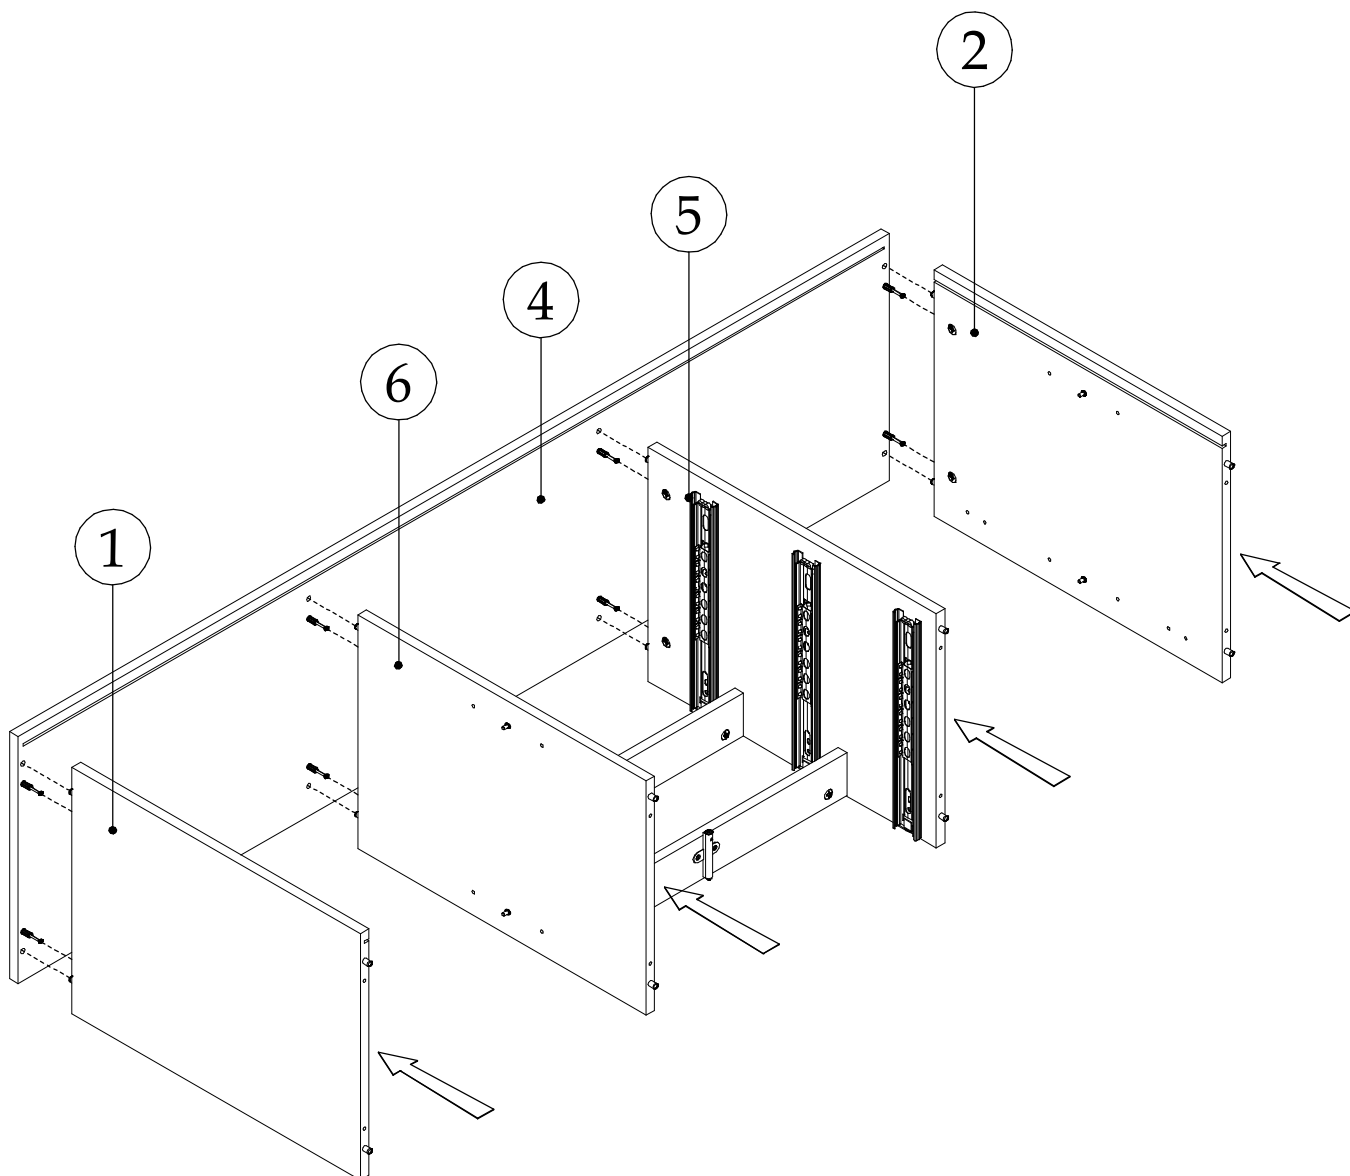

Coco 22 commmode 2d3s

90 min

Element symbol	Measurements				Code	Paket
	1	2	3	4		
1	539	399.5	16	1	1001	1/2
2	539	399.5	16	1	1002	1/2
3	1630	400	16	1	1003	2/2
4	1630	400	16	1	1004	2/2
5	539	379.5	16	1	1005	1/2
6	539	379.5	16	1	1006	1/2
7	527	70	16	2	1025	2/2
8	518	370	16	2	N/A	2/2
9	540	576	16	2	3001	1/2
10	540	190	16	2	1010	1/2
11	540	190	16	1	1020	2/2
12	350	110	16	3	1011	1/2 2/2
13	469.5	110	16	3	1012	2/2
14	350	110	16	3	1013	2/2
15	483	346	3	3	N/A	2/2
16	553	533	3	2	1007	1/2
17	553	543	3	1	N/A	1/2

▶ 1

▶ 2

▶ 3

► 4

► 5

▶ 6

▶ 7

8