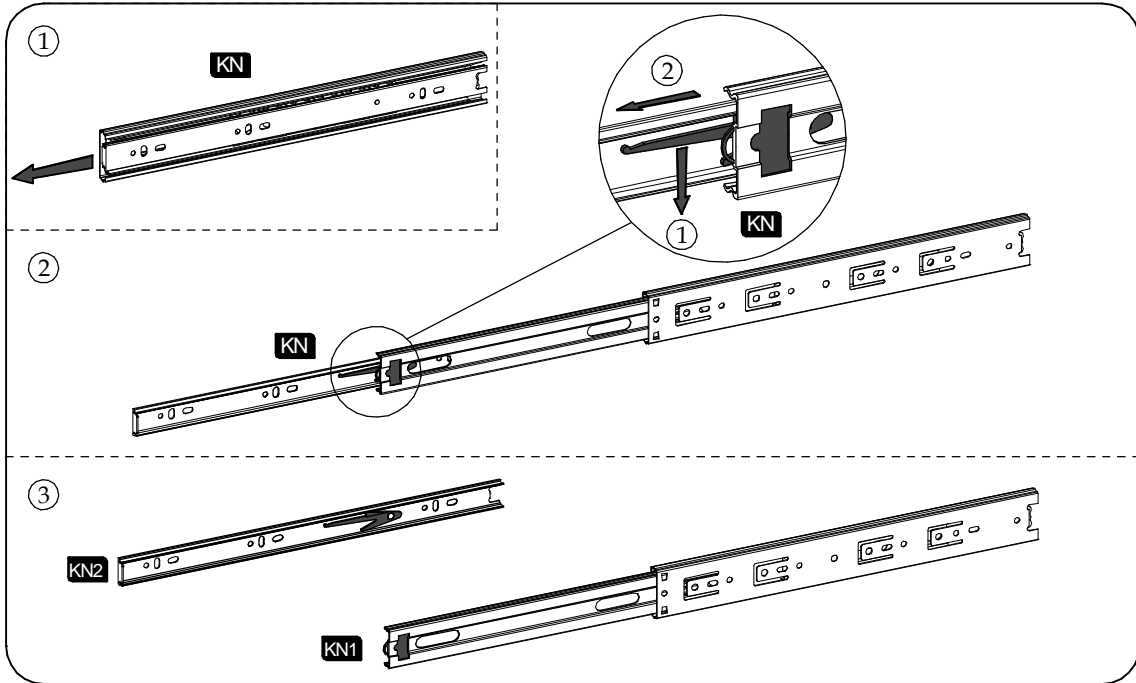

Coco 22 commmode 2d3s

90 min

Element symbol	Measurements				Code	Paket
	1	2	3	4		
1	539	399.5	16	1	1001	1/2
2	539	399.5	16	1	1002	1/2
3	1630	400	16	1	1003	2/2
4	1630	400	16	1	1004	2/2
5	539	379.5	16	1	1005	1/2
6	539	379.5	16	1	1006	1/2
7	527	70	16	2	1025	2/2
8	518	370	16	2	N/A	2/2
9	540	576	16	2	3001	1/2
10	540	190	16	2	1010	1/2
11	540	190	16	1	1020	2/2
12	350	110	16	3	1011	1/2 2/2
13	469.5	110	16	3	1012	2/2
14	350	110	16	3	1013	2/2
15	483	346	3	3	N/A	2/2
16	553	533	3	2	1007	1/2
17	553	543	3	1	N/A	1/2

▶ 1

▶ 2

▶ 3

► 4

► 5

▶ 6

▶ 7

8