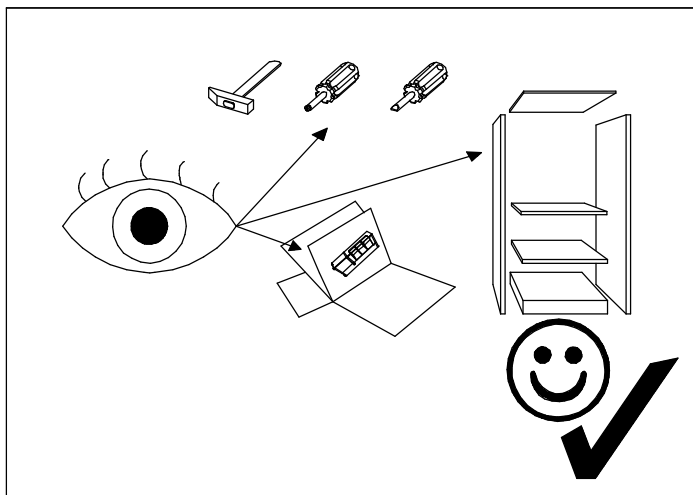

Coco 22 commmode 2d3s

90 min

Element symbol	Measurements				Code	Paket
	1	2	3	4		
1	539	399.5	16	1	1001	1/2
2	539	399.5	16	1	1002	1/2
3	1630	400	16	1	1003	2/2
4	1630	400	16	1	1004	2/2
5	539	379.5	16	1	1005	1/2
6	539	379.5	16	1	1006	1/2
7	527	70	16	2	1025	2/2
8	518	370	16	2	N/A	2/2
9	540	576	16	2	3001	1/2
10	540	190	16	2	1010	1/2
11	540	190	16	1	1020	2/2
12	350	110	16	3	1011	1/2 2/2
13	469.5	110	16	3	1012	2/2
14	350	110	16	3	1013	2/2
15	483	346	3	3	N/A	2/2
16	553	533	3	2	1007	1/2
17	553	543	3	1	N/A	1/2