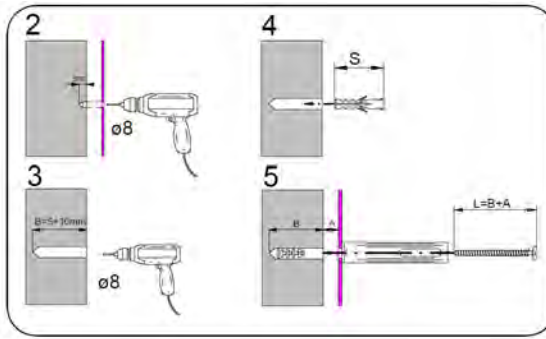

Coco 22 commmode 2d3s

90 min

Element symbol	Measurements				Code	Paket
	1	2	3	4		
1	539	399.5	16	1	1001	1/2
2	539	399.5	16	1	1002	1/2
3	1630	400	16	1	1003	2/2
4	1630	400	16	1	1004	2/2
5	539	379.5	16	1	1005	1/2
6	539	379.5	16	1	1006	1/2
7	527	70	16	2	1025	2/2
8	518	370	16	2	N/A	2/2
9	540	576	16	2	3001	1/2
10	540	190	16	2	1010	1/2
11	540	190	16	1	1020	2/2
12	350	110	16	3	1011	1/2 2/2
13	469.5	110	16	3	1012	2/2
14	350	110	16	3	1013	2/2
15	483	346	3	3	N/A	2/2
16	553	533	3	2	1007	1/2
17	553	543	3	1	N/A	1/2

▶ 1

▶ 2

▶ 3

► 4

► 5

▶ 6

▶ 7

8