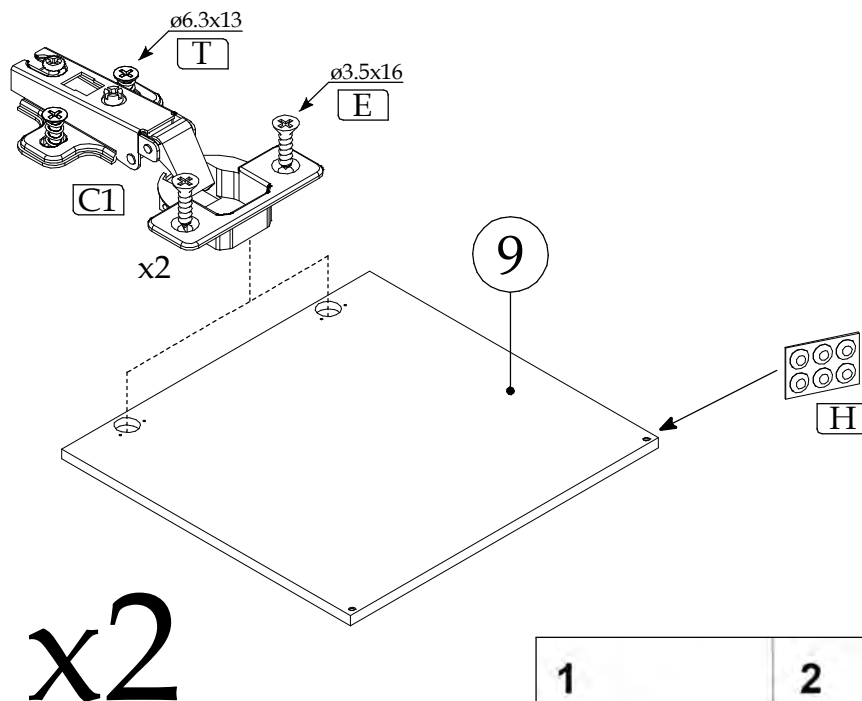

Coco 22 commmode 2d3s

90 min

Element symbol	Measurements				Code	Paket
	1	2	3	4		
1	539	399.5	16	1	1001	1/2
2	539	399.5	16	1	1002	1/2
3	1630	400	16	1	1003	2/2
4	1630	400	16	1	1004	2/2
5	539	379.5	16	1	1005	1/2
6	539	379.5	16	1	1006	1/2
7	527	70	16	2	1025	2/2
8	518	370	16	2	N/A	2/2
9	540	576	16	2	3001	1/2
10	540	190	16	2	1010	1/2
11	540	190	16	1	1020	2/2
12	350	110	16	3	1011	1/2 2/2
13	469.5	110	16	3	1012	2/2
14	350	110	16	3	1013	2/2
15	483	346	3	3	N/A	2/2
16	553	533	3	2	1007	1/2
17	553	543	3	1	N/A	1/2

9

► 11

► 12

► 13