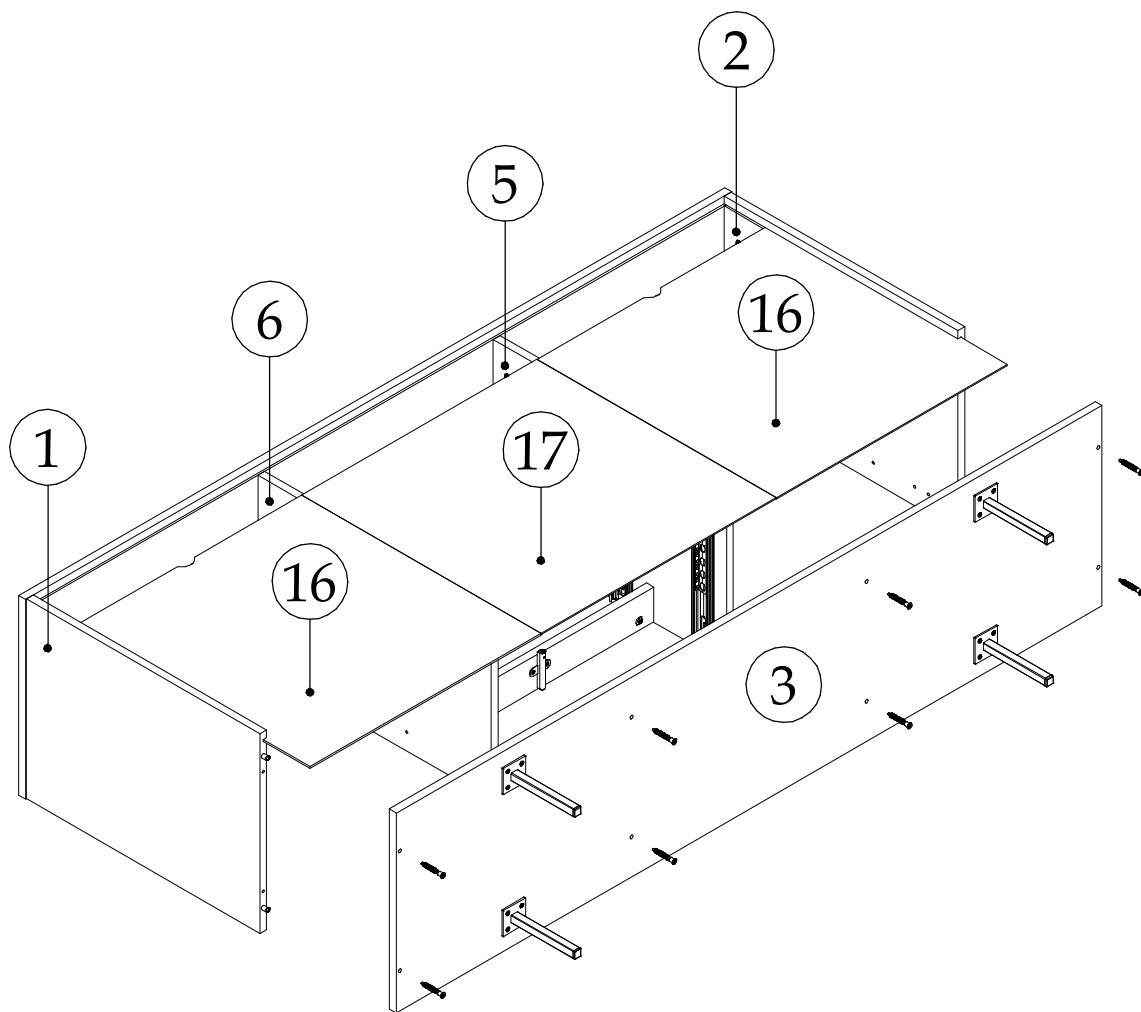

Coco 22 commmode 2d3s

90 min

Element symbol	Measurements				Code	Paket
	1	2	3	4		
1	539	399.5	16	1	1001	1/2
2	539	399.5	16	1	1002	1/2
3	1630	400	16	1	1003	2/2
4	1630	400	16	1	1004	2/2
5	539	379.5	16	1	1005	1/2
6	539	379.5	16	1	1006	1/2
7	527	70	16	2	1025	2/2
8	518	370	16	2	N/A	2/2
9	540	576	16	2	3001	1/2
10	540	190	16	2	1010	1/2
11	540	190	16	1	1020	2/2
12	350	110	16	3	1011	1/2 2/2
13	469.5	110	16	3	1012	2/2
14	350	110	16	3	1013	2/2
15	483	346	3	3	N/A	2/2
16	553	533	3	2	1007	1/2
17	553	543	3	1	N/A	1/2

▶ 1

▶ 2

▶ 3

► 4

► 5

▶ 6

▶ 7

8