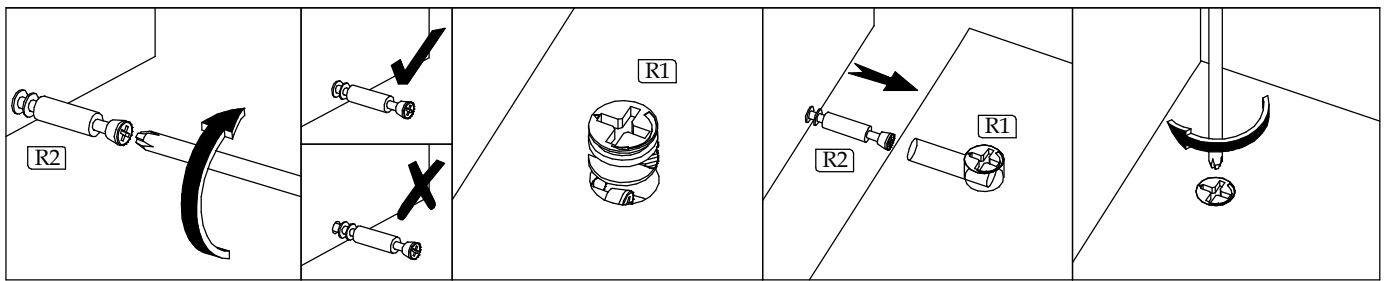

Coco 22 commmode 2d3s

90 min

Element symbol	Measurements				Code	Paket
	1	2	3	4		
1	539	399.5	16	1	1001	1/2
2	539	399.5	16	1	1002	1/2
3	1630	400	16	1	1003	2/2
4	1630	400	16	1	1004	2/2
5	539	379.5	16	1	1005	1/2
6	539	379.5	16	1	1006	1/2
7	527	70	16	2	1025	2/2
8	518	370	16	2	N/A	2/2
9	540	576	16	2	3001	1/2
10	540	190	16	2	1010	1/2
11	540	190	16	1	1020	2/2
12	350	110	16	3	1011	1/2 2/2
13	469.5	110	16	3	1012	2/2
14	350	110	16	3	1013	2/2
15	483	346	3	3	N/A	2/2
16	553	533	3	2	1007	1/2
17	553	543	3	1	N/A	1/2