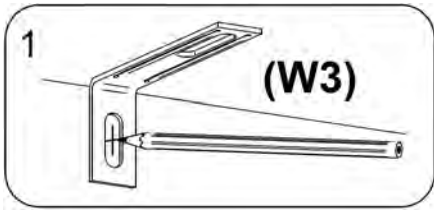

Coco 22 commmode 2d3s

90 min

Element symbol	Measurements				Code	Paket
	1	2	3	4		
1	539	399.5	16	1	1001	1/2
2	539	399.5	16	1	1002	1/2
3	1630	400	16	1	1003	2/2
4	1630	400	16	1	1004	2/2
5	539	379.5	16	1	1005	1/2
6	539	379.5	16	1	1006	1/2
7	527	70	16	2	1025	2/2
8	518	370	16	2	N/A	2/2
9	540	576	16	2	3001	1/2
10	540	190	16	2	1010	1/2
11	540	190	16	1	1020	2/2
12	350	110	16	3	1011	1/2 2/2
13	469.5	110	16	3	1012	2/2
14	350	110	16	3	1013	2/2
15	483	346	3	3	N/A	2/2
16	553	533	3	2	1007	1/2
17	553	543	3	1	N/A	1/2

▶ 1

▶ 2

▶ 3

► 4

► 5

▶ 6

▶ 7

8