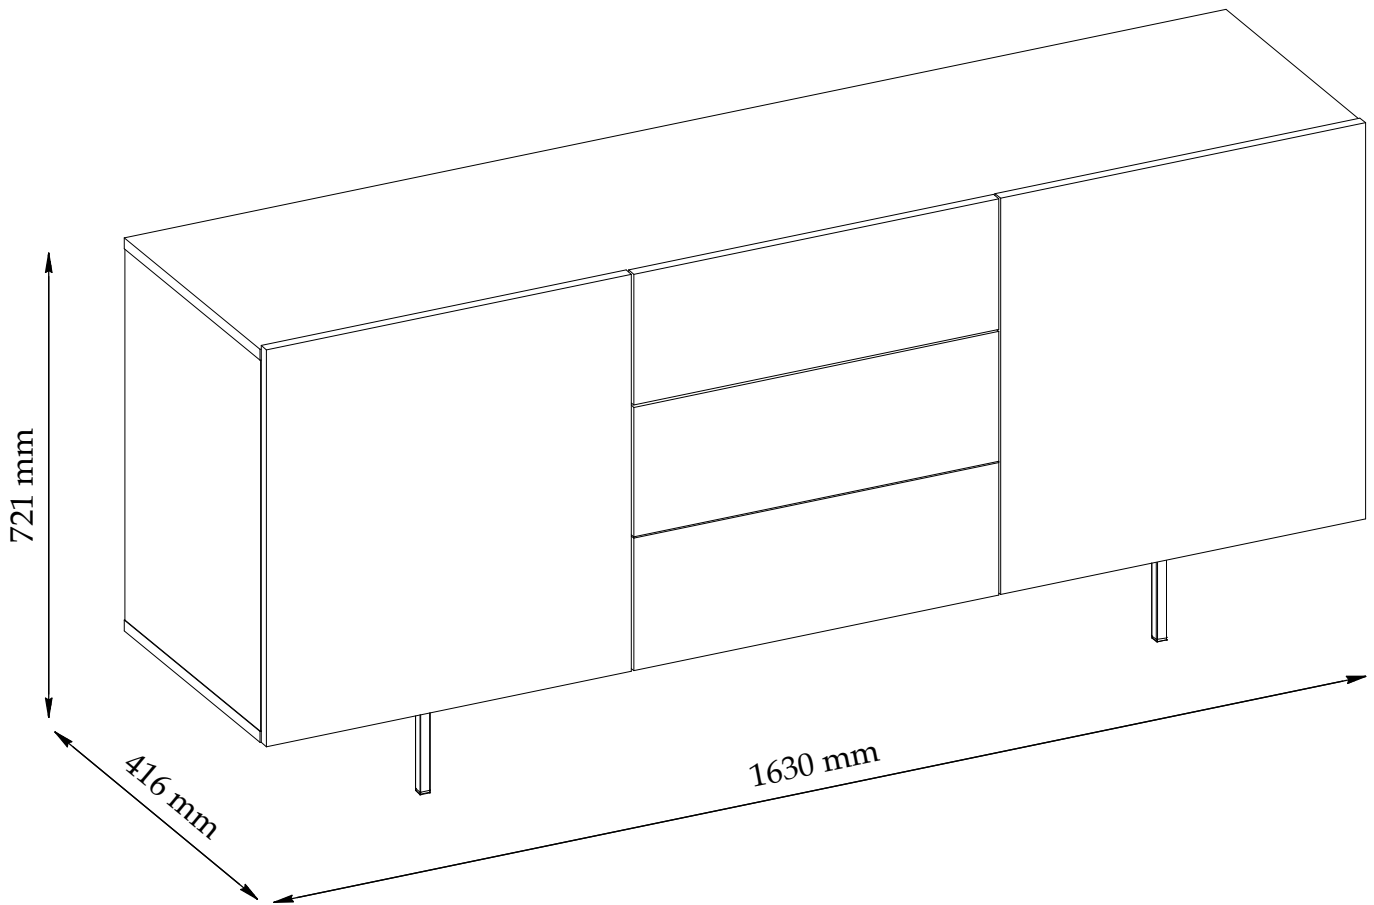

Coco 22 commmode 2d3s

90 min

Element symbol	Measurements				Code	Paket
	1	2	3	4		
1	539	399.5	16	1	1001	1/2
2	539	399.5	16	1	1002	1/2
3	1630	400	16	1	1003	2/2
4	1630	400	16	1	1004	2/2
5	539	379.5	16	1	1005	1/2
6	539	379.5	16	1	1006	1/2
7	527	70	16	2	1025	2/2
8	518	370	16	2	N/A	2/2
9	540	576	16	2	3001	1/2
10	540	190	16	2	1010	1/2
11	540	190	16	1	1020	2/2
12	350	110	16	3	1011	1/2 2/2
13	469.5	110	16	3	1012	2/2
14	350	110	16	3	1013	2/2
15	483	346	3	3	N/A	2/2
16	553	533	3	2	1007	1/2
17	553	543	3	1	N/A	1/2