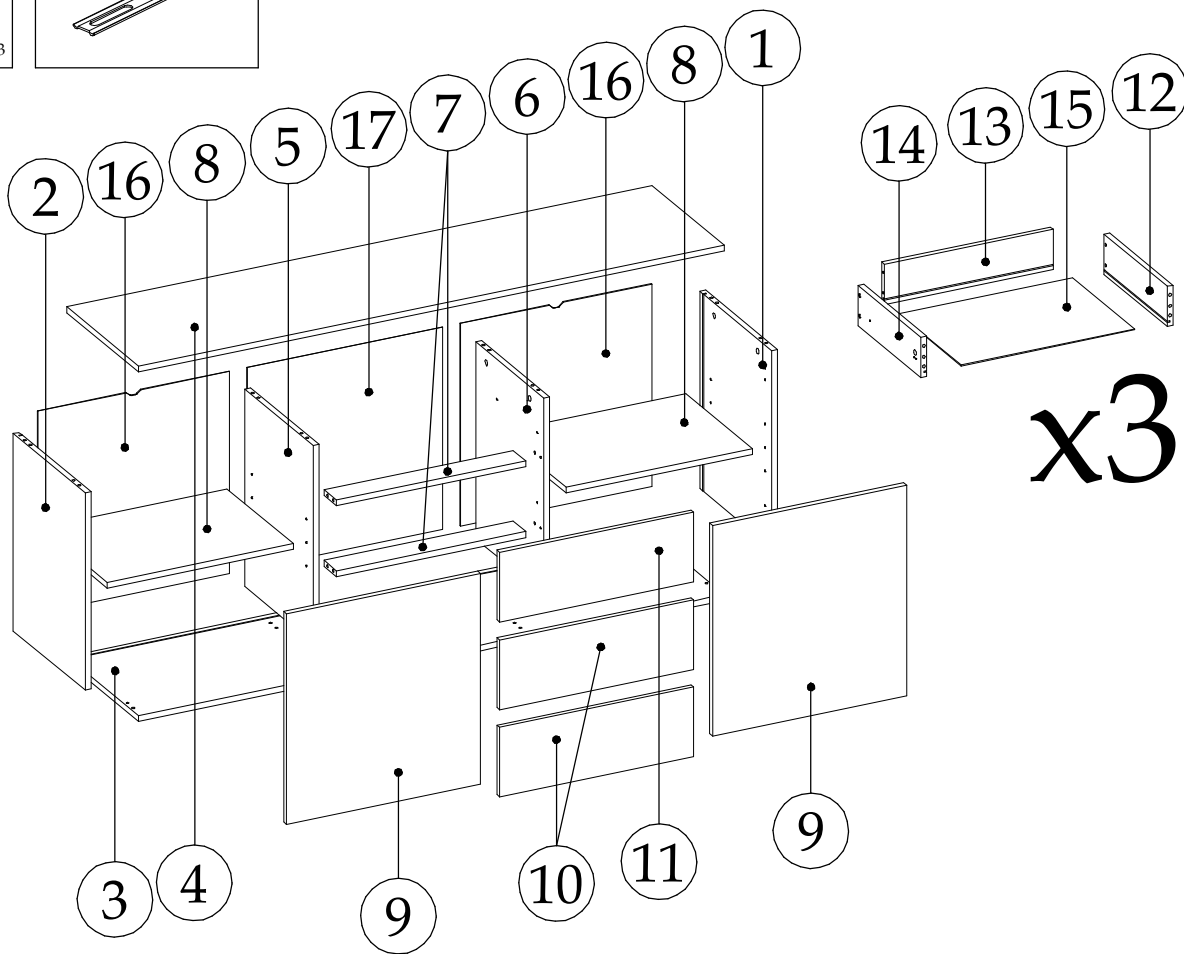

Coco 22 commmode 2d3s

90 min

Element symbol	Measurements				Code	Paket
	1	2	3	4		
1	539	399.5	16	1	1001	1/2
2	539	399.5	16	1	1002	1/2
3	1630	400	16	1	1003	2/2
4	1630	400	16	1	1004	2/2
5	539	379.5	16	1	1005	1/2
6	539	379.5	16	1	1006	1/2
7	527	70	16	2	1025	2/2
8	518	370	16	2	N/A	2/2
9	540	576	16	2	3001	1/2
10	540	190	16	2	1010	1/2
11	540	190	16	1	1020	2/2
12	350	110	16	3	1011	1/2 2/2
13	469.5	110	16	3	1012	2/2
14	350	110	16	3	1013	2/2
15	483	346	3	3	N/A	2/2
16	553	533	3	2	1007	1/2
17	553	543	3	1	N/A	1/2

▶ 1

▶ 2

▶ 3

► 4

► 5

▶ 6

▶ 7

8