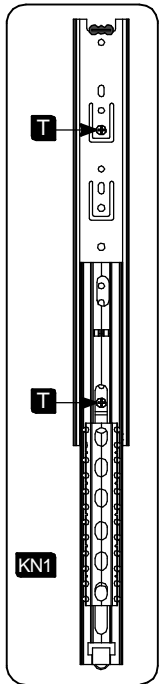

Coco 22 commmode 2d3s

90 min

Element symbol	Measurements				Code	Paket
	1	2	3	4		
1	539	399.5	16	1	1001	1/2
2	539	399.5	16	1	1002	1/2
3	1630	400	16	1	1003	2/2
4	1630	400	16	1	1004	2/2
5	539	379.5	16	1	1005	1/2
6	539	379.5	16	1	1006	1/2
7	527	70	16	2	1025	2/2
8	518	370	16	2	N/A	2/2
9	540	576	16	2	3001	1/2
10	540	190	16	2	1010	1/2
11	540	190	16	1	1020	2/2
12	350	110	16	3	1011	1/2 2/2
13	469.5	110	16	3	1012	2/2
14	350	110	16	3	1013	2/2
15	483	346	3	3	N/A	2/2
16	553	533	3	2	1007	1/2
17	553	543	3	1	N/A	1/2

▶ 1

▶ 2

▶ 3

► 4

► 5

▶ 6

▶ 7

8

9

► 11

► 12

► 13