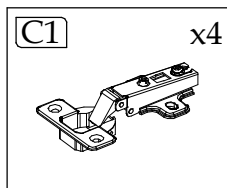

Coco 22 commmode 2d3s

90 min

Element symbol	Measurements				Code	Paket
	1	2	3	4		
1	539	399.5	16	1	1001	1/2
2	539	399.5	16	1	1002	1/2
3	1630	400	16	1	1003	2/2
4	1630	400	16	1	1004	2/2
5	539	379.5	16	1	1005	1/2
6	539	379.5	16	1	1006	1/2
7	527	70	16	2	1025	2/2
8	518	370	16	2	N/A	2/2
9	540	576	16	2	3001	1/2
10	540	190	16	2	1010	1/2
11	540	190	16	1	1020	2/2
12	350	110	16	3	1011	1/2 2/2
13	469.5	110	16	3	1012	2/2
14	350	110	16	3	1013	2/2
15	483	346	3	3	N/A	2/2
16	553	533	3	2	1007	1/2
17	553	543	3	1	N/A	1/2