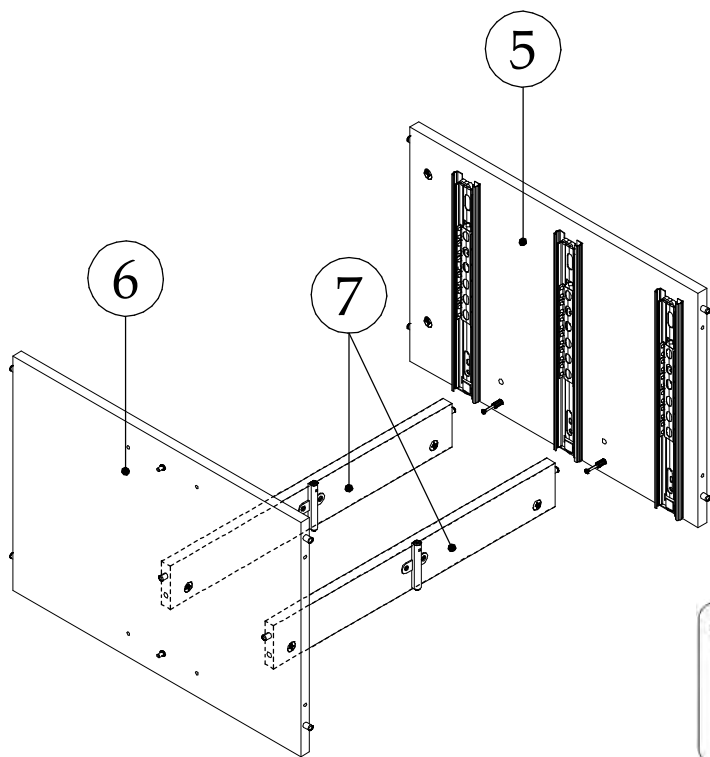

Coco 22 commmode 2d3s

90 min

Element symbol	Measurements				Code	Paket
	1	2	3	4		
1	539	399.5	16	1	1001	1/2
2	539	399.5	16	1	1002	1/2
3	1630	400	16	1	1003	2/2
4	1630	400	16	1	1004	2/2
5	539	379.5	16	1	1005	1/2
6	539	379.5	16	1	1006	1/2
7	527	70	16	2	1025	2/2
8	518	370	16	2	N/A	2/2
9	540	576	16	2	3001	1/2
10	540	190	16	2	1010	1/2
11	540	190	16	1	1020	2/2
12	350	110	16	3	1011	1/2 2/2
13	469.5	110	16	3	1012	2/2
14	350	110	16	3	1013	2/2
15	483	346	3	3	N/A	2/2
16	553	533	3	2	1007	1/2
17	553	543	3	1	N/A	1/2

▶ 1

▶ 2

▶ 3

► 4

► 5

▶ 6

▶ 7

8