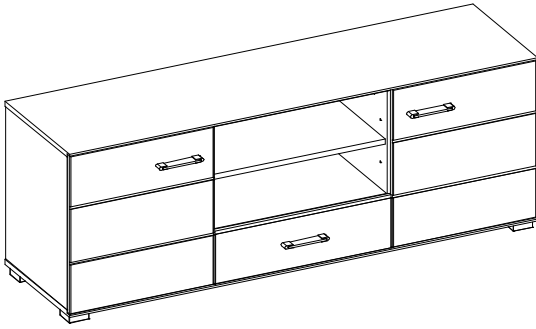

# CONCORD

Typ B

90 min

Element symbol	Measurements				Code	Paket
1	1447	398	16	1	1001	1/2
2	1447	398	16	1	1002	1/2
3	464	381	16	2	1003	1/2
4	464	361	16	1	1005	1/2
5	464	361	16	1	1006	1/2
6	533	360.5	16	1	1032	1/2
7	532	350	16	1	N/A	1/2
8	423	350	16	2	N/A	1/2
9	350	110	16	1	1039	1/2
10	475.5	110	16	1	1040	1/2
11	350	110	16	1	1041	1/2
12	489.5	346	3	1	N/A	1/2
13	439	478	3	2	N/A	2/2
14	548	478	3	1	1007	2/2
15	480	445	16	1	1020/3031	2/2
16	480	445	16	1	1020/3037	2/2
17	545	160	16	1	1002/3038	1/2

10

11

12

13

max 5kg