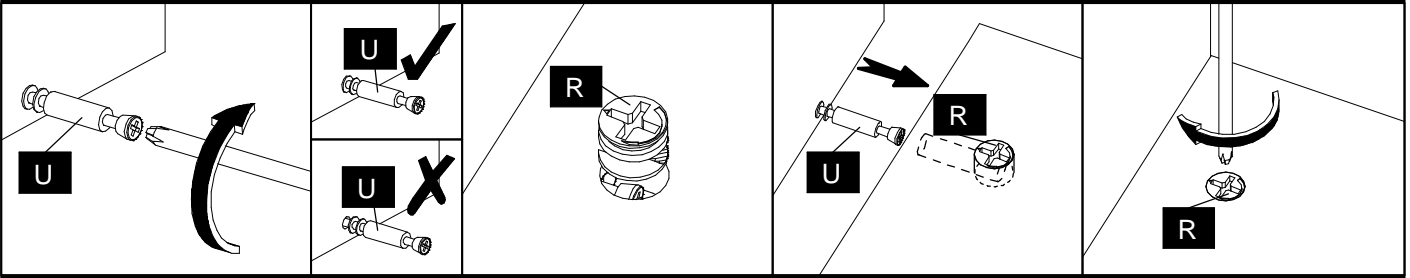

# CONCORD

Typ B

90 min

Element symbol	Measurements				Code	Paket
1	1447	398	16	1	1001	1/2
2	1447	398	16	1	1002	1/2
3	464	381	16	2	1003	1/2
4	464	361	16	1	1005	1/2
5	464	361	16	1	1006	1/2
6	533	360.5	16	1	1032	1/2
7	532	350	16	1	N/A	1/2
8	423	350	16	2	N/A	1/2
9	350	110	16	1	1039	1/2
10	475.5	110	16	1	1040	1/2
11	350	110	16	1	1041	1/2
12	489.5	346	3	1	N/A	1/2
13	439	478	3	2	N/A	2/2
14	548	478	3	1	1007	2/2
15	480	445	16	1	1020/3031	2/2
16	480	445	16	1	1020/3037	2/2
17	545	160	16	1	1002/3038	1/2