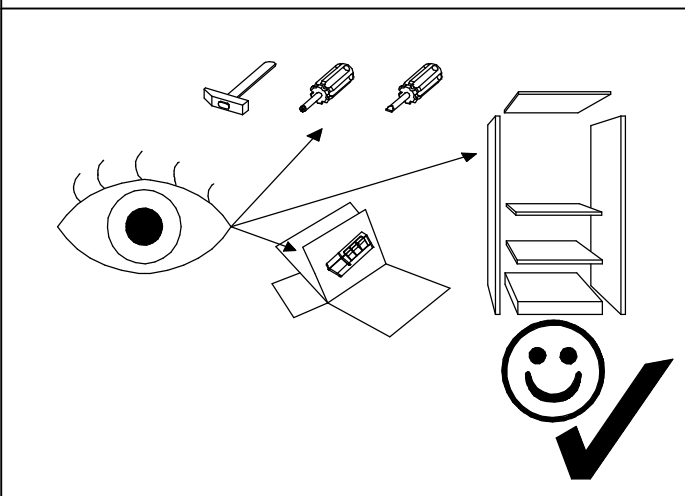

# CONCORD

Typ B

90 min

Element symbol	Measurements				Code	Paket
1	1447	398	16	1	1001	1/2
2	1447	398	16	1	1002	1/2
3	464	381	16	2	1003	1/2
4	464	361	16	1	1005	1/2
5	464	361	16	1	1006	1/2
6	533	360.5	16	1	1032	1/2
7	532	350	16	1	N/A	1/2
8	423	350	16	2	N/A	1/2
9	350	110	16	1	1039	1/2
10	475.5	110	16	1	1040	1/2
11	350	110	16	1	1041	1/2
12	489.5	346	3	1	N/A	1/2
13	439	478	3	2	N/A	2/2
14	548	478	3	1	1007	2/2
15	480	445	16	1	1020/3031	2/2
16	480	445	16	1	1020/3037	2/2
17	545	160	16	1	1002/3038	1/2