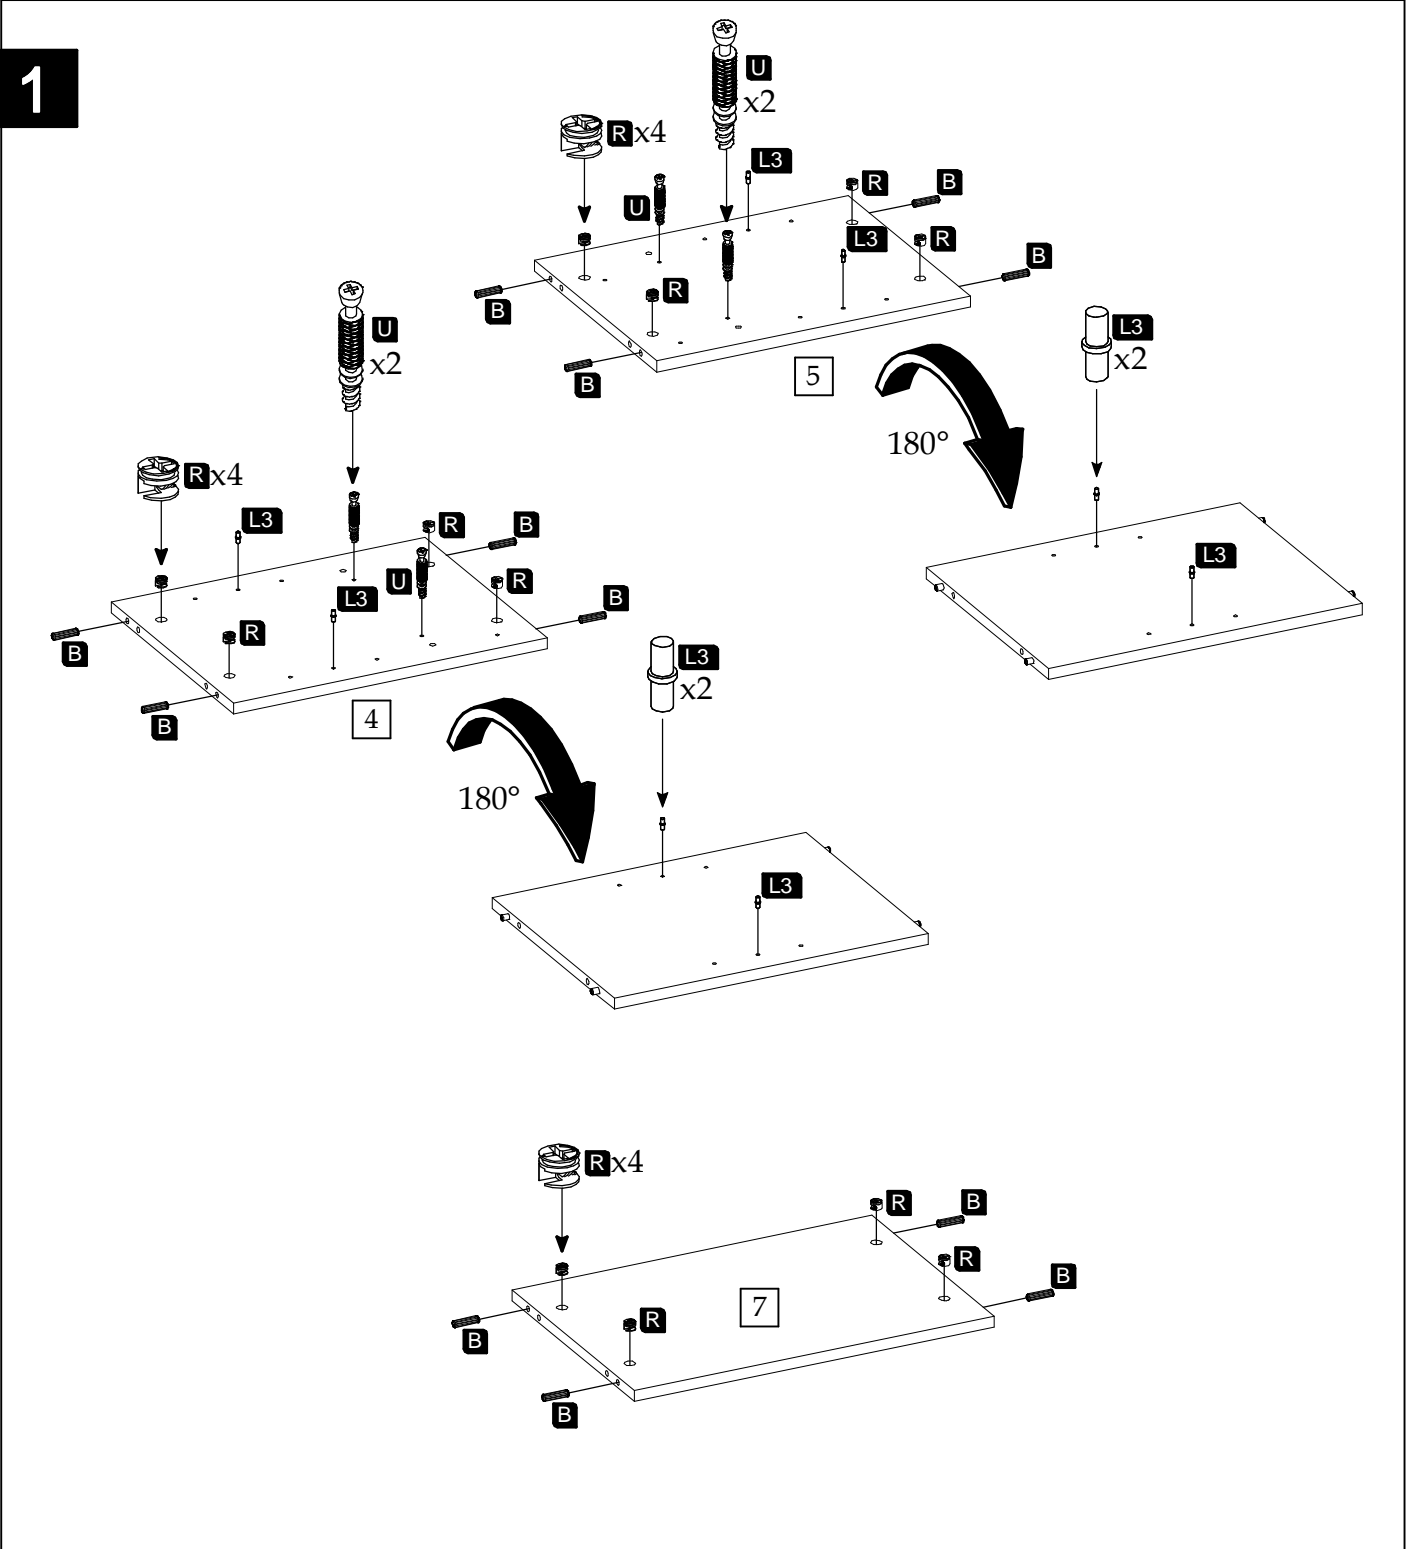

# CONCORD

Typ B

90 min

Element symbol	Measurements				Code	Paket
1	1447	398	16	1	1001	1/2
2	1447	398	16	1	1002	1/2
3	464	381	16	2	1003	1/2
4	464	361	16	1	1005	1/2
5	464	361	16	1	1006	1/2
6	533	360.5	16	1	1032	1/2
7	532	350	16	1	N/A	1/2
8	423	350	16	2	N/A	1/2
9	350	110	16	1	1039	1/2
10	475.5	110	16	1	1040	1/2
11	350	110	16	1	1041	1/2
12	489.5	346	3	1	N/A	1/2
13	439	478	3	2	N/A	2/2
14	548	478	3	1	1007	2/2
15	480	445	16	1	1020/3031	2/2
16	480	445	16	1	1020/3037	2/2
17	545	160	16	1	1002/3038	1/2

2

3

4

5

6

7

8

9

10

11

12

13

max 5kg