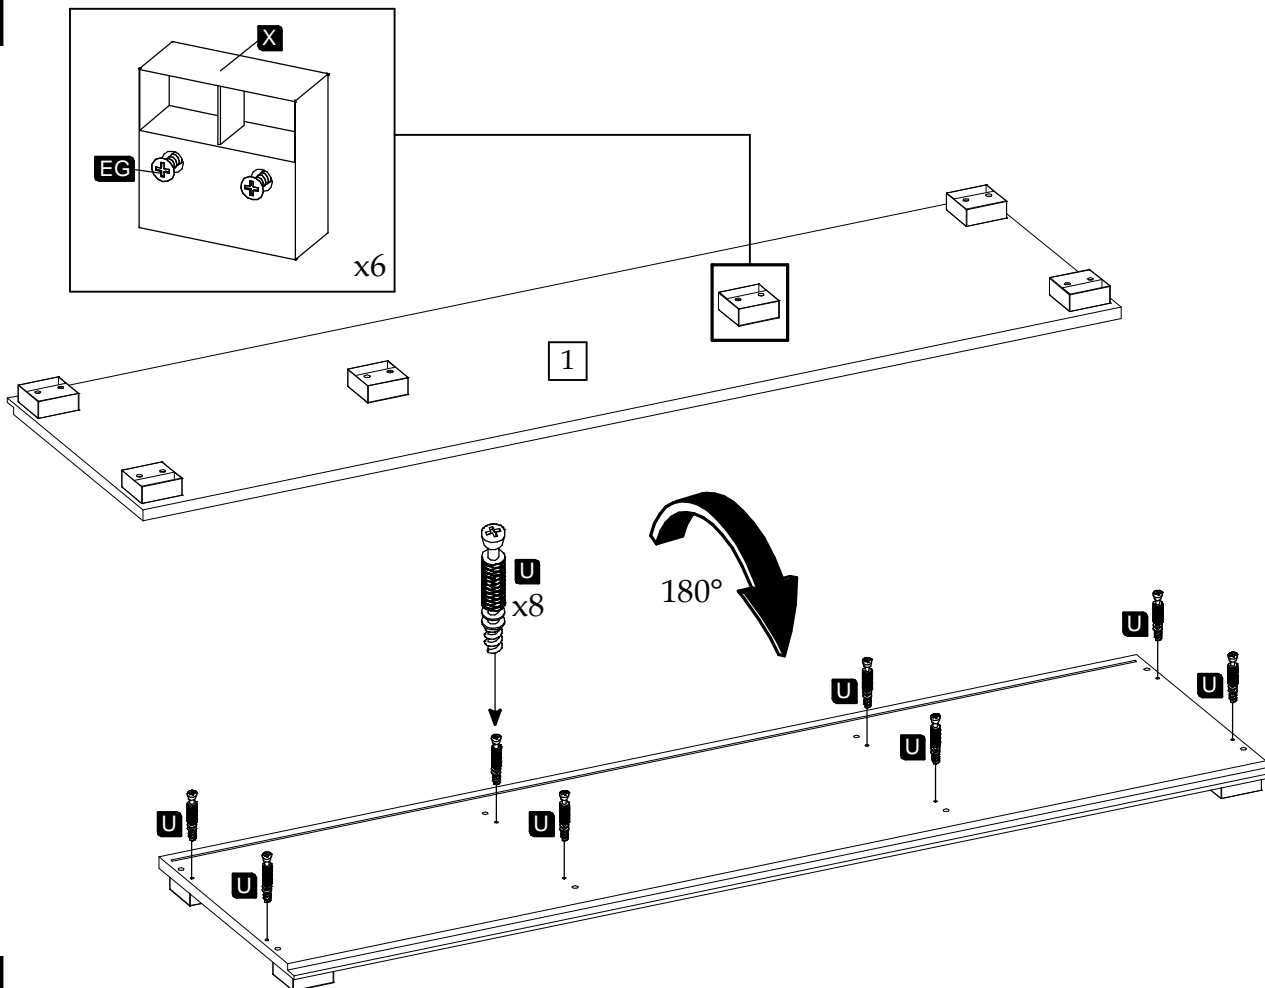

# CONCORD

Typ B

90 min

Element symbol	Measurements				Code	Paket
1	1447	398	16	1	1001	1/2
2	1447	398	16	1	1002	1/2
3	464	381	16	2	1003	1/2
4	464	361	16	1	1005	1/2
5	464	361	16	1	1006	1/2
6	533	360.5	16	1	1032	1/2
7	532	350	16	1	N/A	1/2
8	423	350	16	2	N/A	1/2
9	350	110	16	1	1039	1/2
10	475.5	110	16	1	1040	1/2
11	350	110	16	1	1041	1/2
12	489.5	346	3	1	N/A	1/2
13	439	478	3	2	N/A	2/2
14	548	478	3	1	1007	2/2
15	480	445	16	1	1020/3031	2/2
16	480	445	16	1	1020/3037	2/2
17	545	160	16	1	1002/3038	1/2

2

3

4

5

6

7

8

9

10

11

12

13

max 5kg