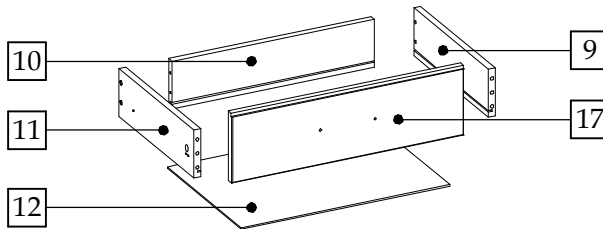

# CONCORD

Typ B

90 min

Element symbol	Measurements				Code	Paket
1	1447	398	16	1	1001	1/2
2	1447	398	16	1	1002	1/2
3	464	381	16	2	1003	1/2
4	464	361	16	1	1005	1/2
5	464	361	16	1	1006	1/2
6	533	360.5	16	1	1032	1/2
7	532	350	16	1	N/A	1/2
8	423	350	16	2	N/A	1/2
9	350	110	16	1	1039	1/2
10	475.5	110	16	1	1040	1/2
11	350	110	16	1	1041	1/2
12	489.5	346	3	1	N/A	1/2
13	439	478	3	2	N/A	2/2
14	548	478	3	1	1007	2/2
15	480	445	16	1	1020/3031	2/2
16	480	445	16	1	1020/3037	2/2
17	545	160	16	1	1002/3038	1/2

10

11

12

13

max 5kg