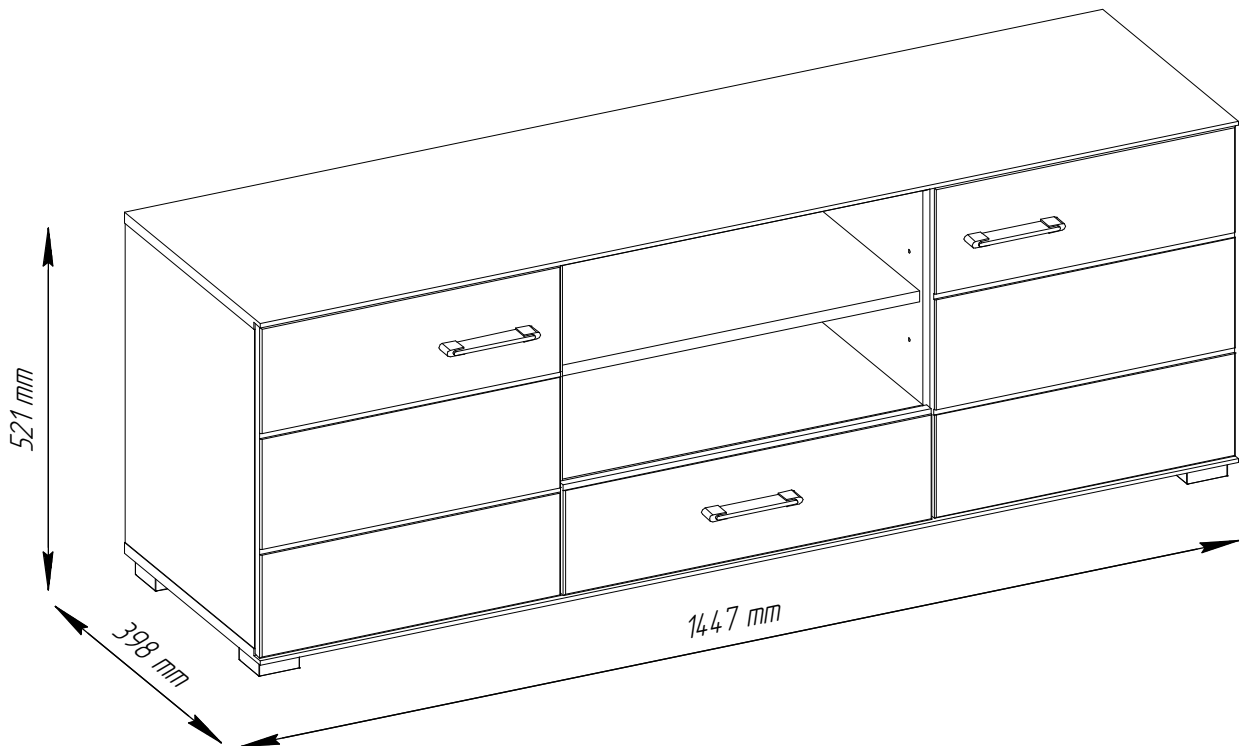

# CONCORD

Typ B

90 min

Element symbol	Measurements				Code	Paket
1	1447	398	16	1	1001	1/2
2	1447	398	16	1	1002	1/2
3	464	381	16	2	1003	1/2
4	464	361	16	1	1005	1/2
5	464	361	16	1	1006	1/2
6	533	360.5	16	1	1032	1/2
7	532	350	16	1	N/A	1/2
8	423	350	16	2	N/A	1/2
9	350	110	16	1	1039	1/2
10	475.5	110	16	1	1040	1/2
11	350	110	16	1	1041	1/2
12	489.5	346	3	1	N/A	1/2
13	439	478	3	2	N/A	2/2
14	548	478	3	1	1007	2/2
15	480	445	16	1	1020/3031	2/2
16	480	445	16	1	1020/3037	2/2
17	545	160	16	1	1002/3038	1/2

10

11

12

13

max 5kg