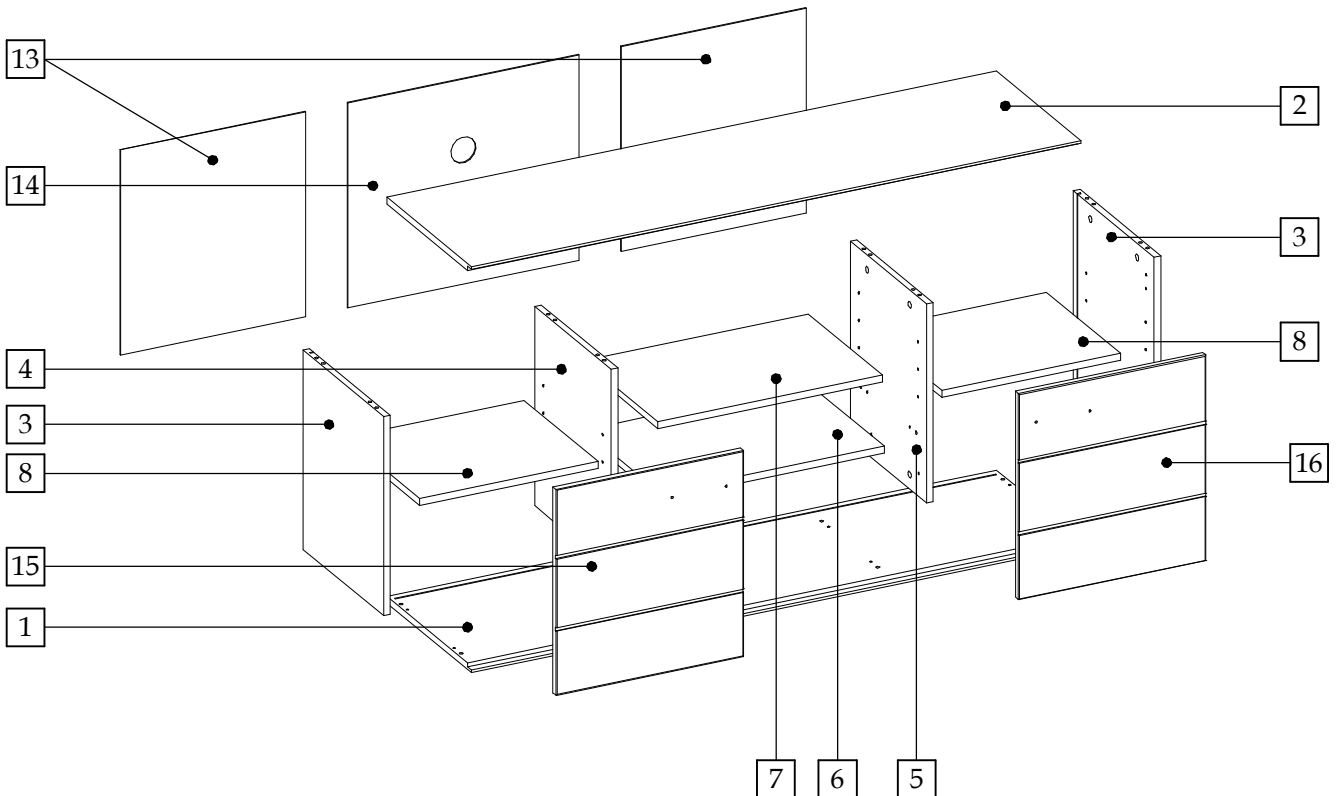

# CONCORD

Typ B

90 min

Element symbol	Measurements				Code	Paket
1	1447	398	16	1	1001	1/2
2	1447	398	16	1	1002	1/2
3	464	381	16	2	1003	1/2
4	464	361	16	1	1005	1/2
5	464	361	16	1	1006	1/2
6	533	360.5	16	1	1032	1/2
7	532	350	16	1	N/A	1/2
8	423	350	16	2	N/A	1/2
9	350	110	16	1	1039	1/2
10	475.5	110	16	1	1040	1/2
11	350	110	16	1	1041	1/2
12	489.5	346	3	1	N/A	1/2
13	439	478	3	2	N/A	2/2
14	548	478	3	1	1007	2/2
15	480	445	16	1	1020/3031	2/2
16	480	445	16	1	1020/3037	2/2
17	545	160	16	1	1002/3038	1/2

2

3

4

5

6

7

8

9

10

11

12

13

max 5kg