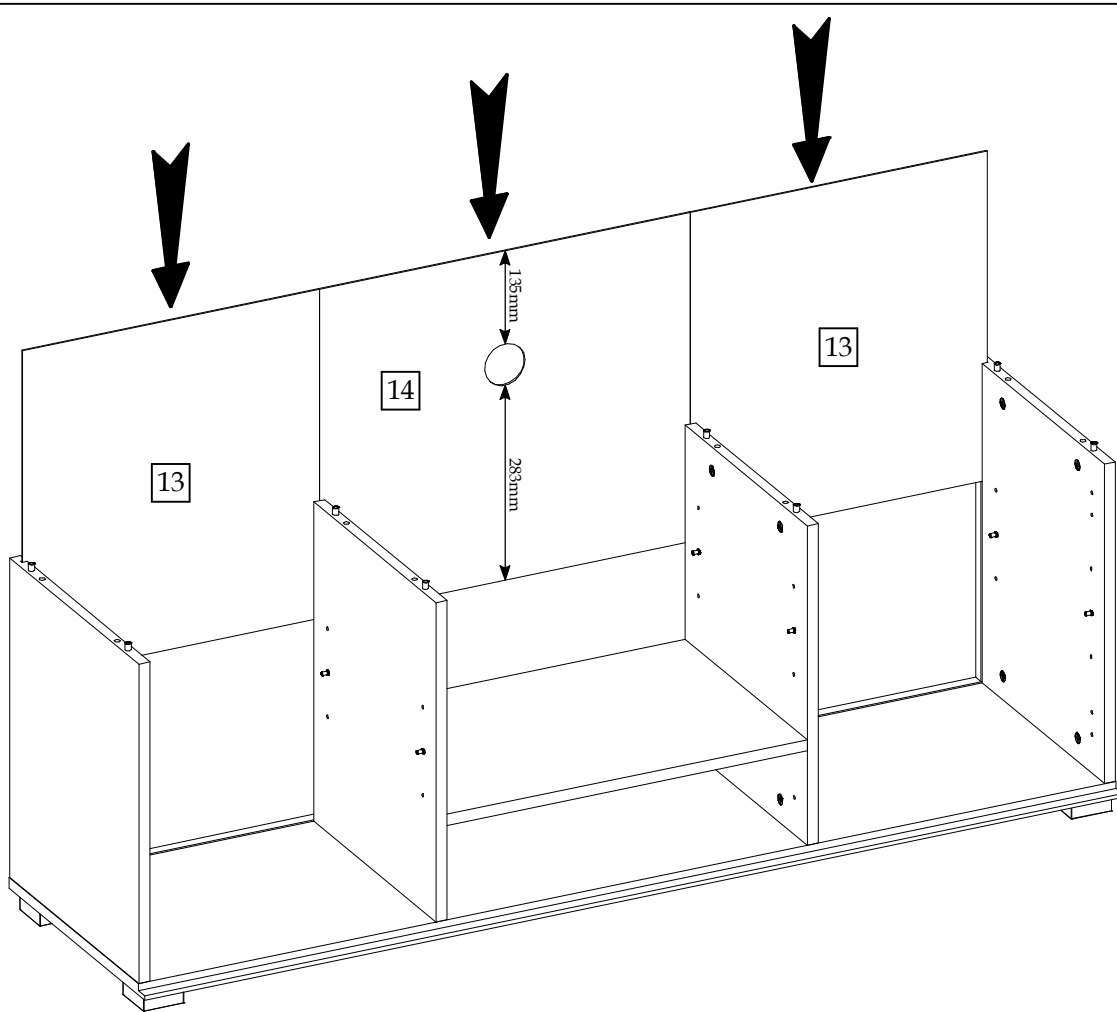

# CONCORD

Typ B

90 min

Element symbol	Measurements				Code	Paket
1	1447	398	16	1	1001	1/2
2	1447	398	16	1	1002	1/2
3	464	381	16	2	1003	1/2
4	464	361	16	1	1005	1/2
5	464	361	16	1	1006	1/2
6	533	360.5	16	1	1032	1/2
7	532	350	16	1	N/A	1/2
8	423	350	16	2	N/A	1/2
9	350	110	16	1	1039	1/2
10	475.5	110	16	1	1040	1/2
11	350	110	16	1	1041	1/2
12	489.5	346	3	1	N/A	1/2
13	439	478	3	2	N/A	2/2
14	548	478	3	1	1007	2/2
15	480	445	16	1	1020/3031	2/2
16	480	445	16	1	1020/3037	2/2
17	545	160	16	1	1002/3038	1/2

2

3

4

5

6

7

8

9