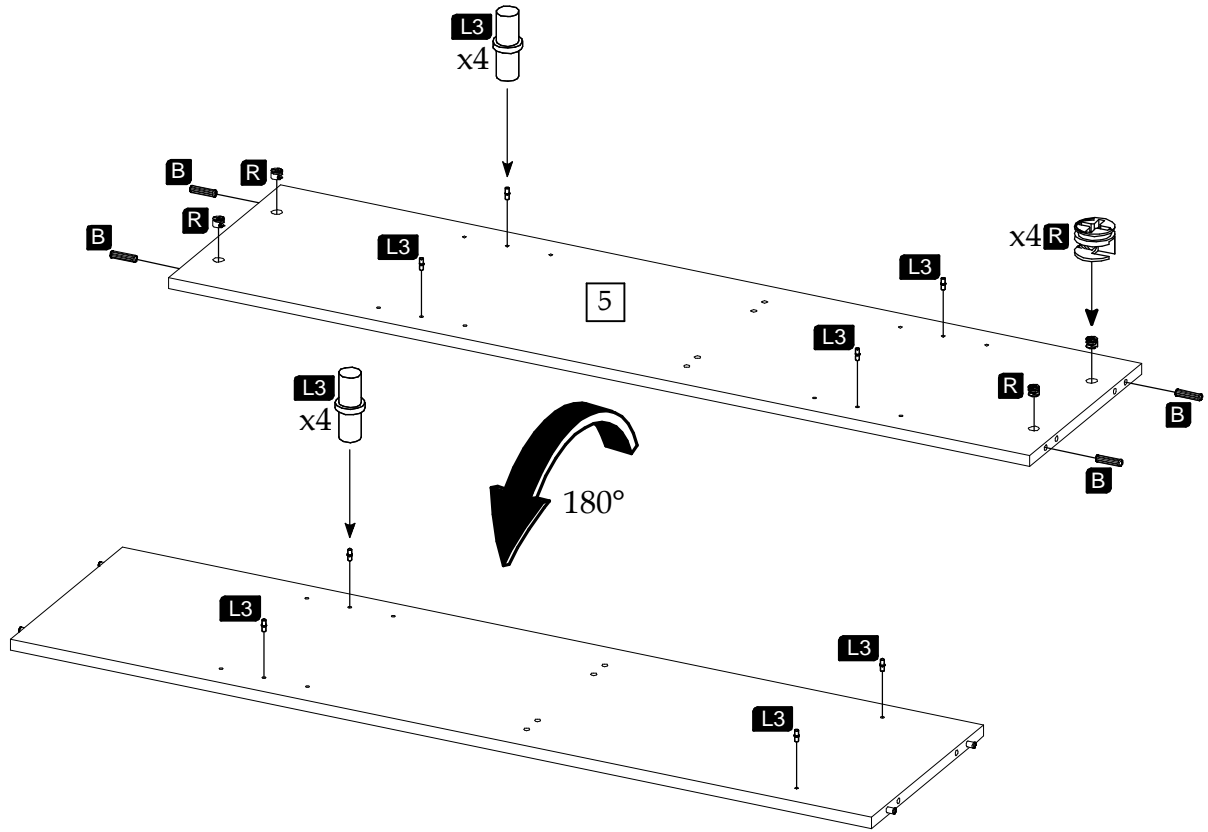

CONCORD

Typ C2

80 min

Element symbol	Measurements				Code	Paket
1	799	368	16	1	1002	1/3
2	799	368	16	1	1003	1/3
3	1274	351	16	1	1004	1/3
4	1274	351	16	1	1005	1/3
5	1274	331	16	1	1006	1/3
6	324	324	16	1	1008	1/3
7	425	324	16	1	1011	1/3
8	323.5	320	16	2	N/A	1/3
9	424.5	320	16	2	N/A	1/3
10	1288	439	3	1	1007	2/3
11	1288	339	3	1	N/A	2/3
12	790	345	16	1	1004/30	2/3
13	345	160	16	1	1005/30	2/3
14	1290	445	16	1	1006/30	2/3
15	400	320	4	1	Glass	3/3

1

2

3

4

5

6

7

8