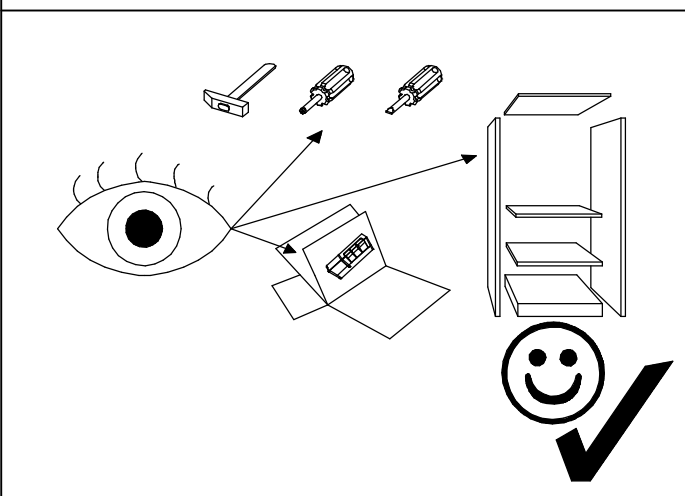

CONCORD

Typ C2

80 min

Element symbol	Measurements				Code	Paket
1	799	368	16	1	1002	1/3
2	799	368	16	1	1003	1/3
3	1274	351	16	1	1004	1/3
4	1274	351	16	1	1005	1/3
5	1274	331	16	1	1006	1/3
6	324	324	16	1	1008	1/3
7	425	324	16	1	1011	1/3
8	323.5	320	16	2	N/A	1/3
9	424.5	320	16	2	N/A	1/3
10	1288	439	3	1	1007	2/3
11	1288	339	3	1	N/A	2/3
12	790	345	16	1	1004/30	2/3
13	345	160	16	1	1005/30	2/3
14	1290	445	16	1	1006/30	2/3
15	400	320	4	1	Glass	3/3