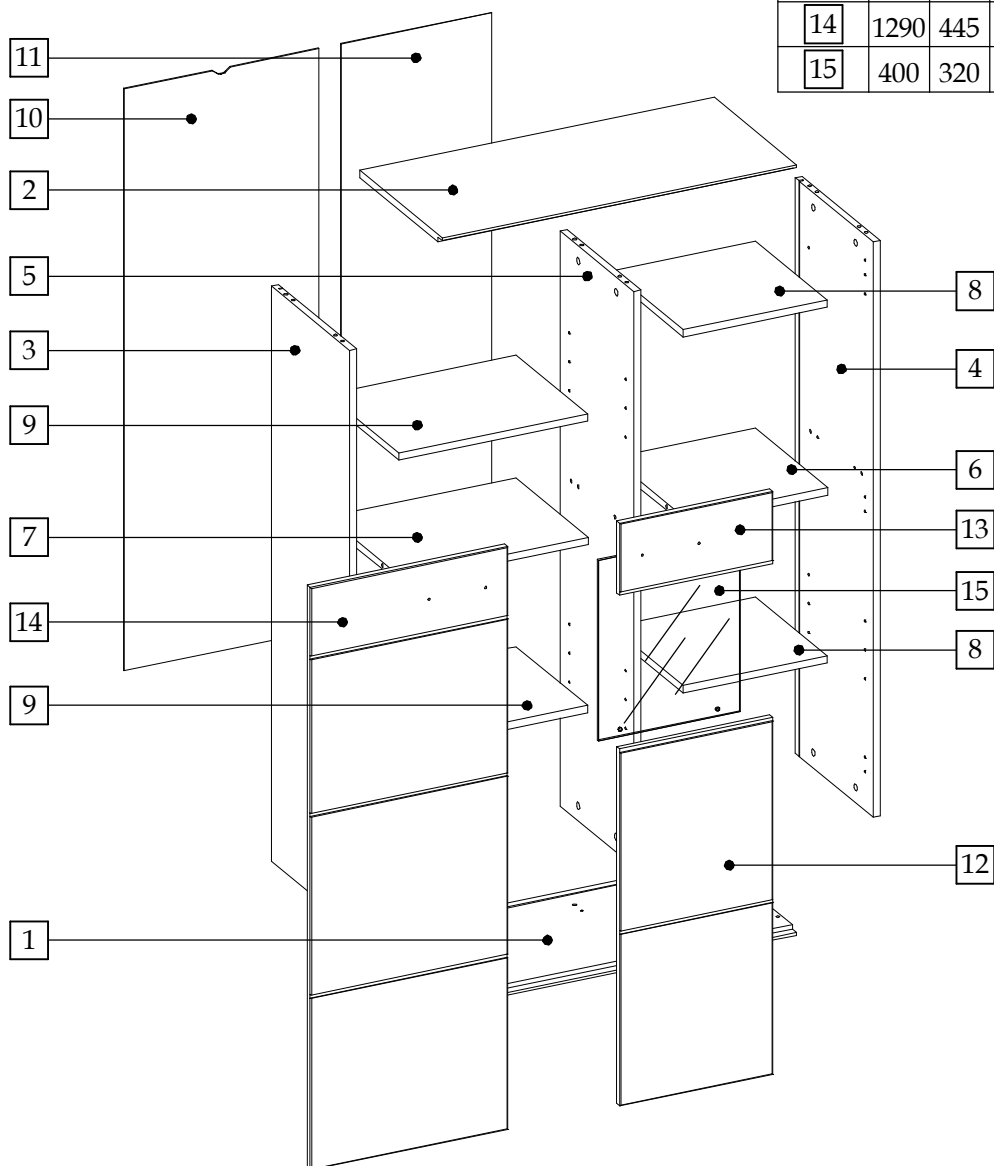

CONCORD

Typ C2

80 min

Element symbol	Measurements				Code	Paket
1	799	368	16	1	1002	1/3
2	799	368	16	1	1003	1/3
3	1274	351	16	1	1004	1/3
4	1274	351	16	1	1005	1/3
5	1274	331	16	1	1006	1/3
6	324	324	16	1	1008	1/3
7	425	324	16	1	1011	1/3
8	323.5	320	16	2	N/A	1/3
9	424.5	320	16	2	N/A	1/3
10	1288	439	3	1	1007	2/3
11	1288	339	3	1	N/A	2/3
12	790	345	16	1	1004/30	2/3
13	345	160	16	1	1005/30	2/3
14	1290	445	16	1	1006/30	2/3
15	400	320	4	1	Glass	3/3

1

2

3

4

5

6

7

8