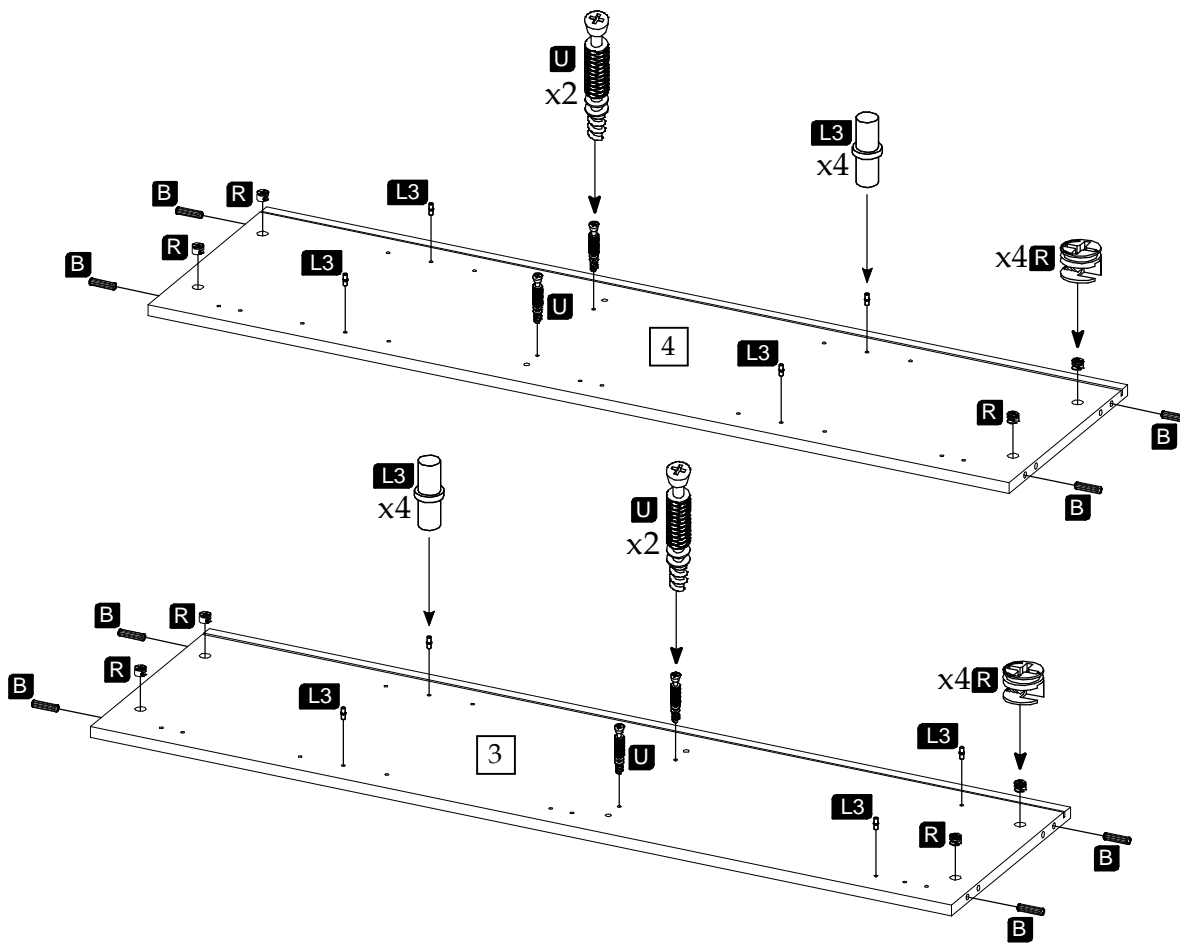

CONCORD

Typ C2

80 min

Element symbol	Measurements				Code	Paket
1	799	368	16	1	1002	1/3
2	799	368	16	1	1003	1/3
3	1274	351	16	1	1004	1/3
4	1274	351	16	1	1005	1/3
5	1274	331	16	1	1006	1/3
6	324	324	16	1	1008	1/3
7	425	324	16	1	1011	1/3
8	323.5	320	16	2	N/A	1/3
9	424.5	320	16	2	N/A	1/3
10	1288	439	3	1	1007	2/3
11	1288	339	3	1	N/A	2/3
12	790	345	16	1	1004/30	2/3
13	345	160	16	1	1005/30	2/3
14	1290	445	16	1	1006/30	2/3
15	400	320	4	1	Glass	3/3

1

2

3

4

5

6

7

8