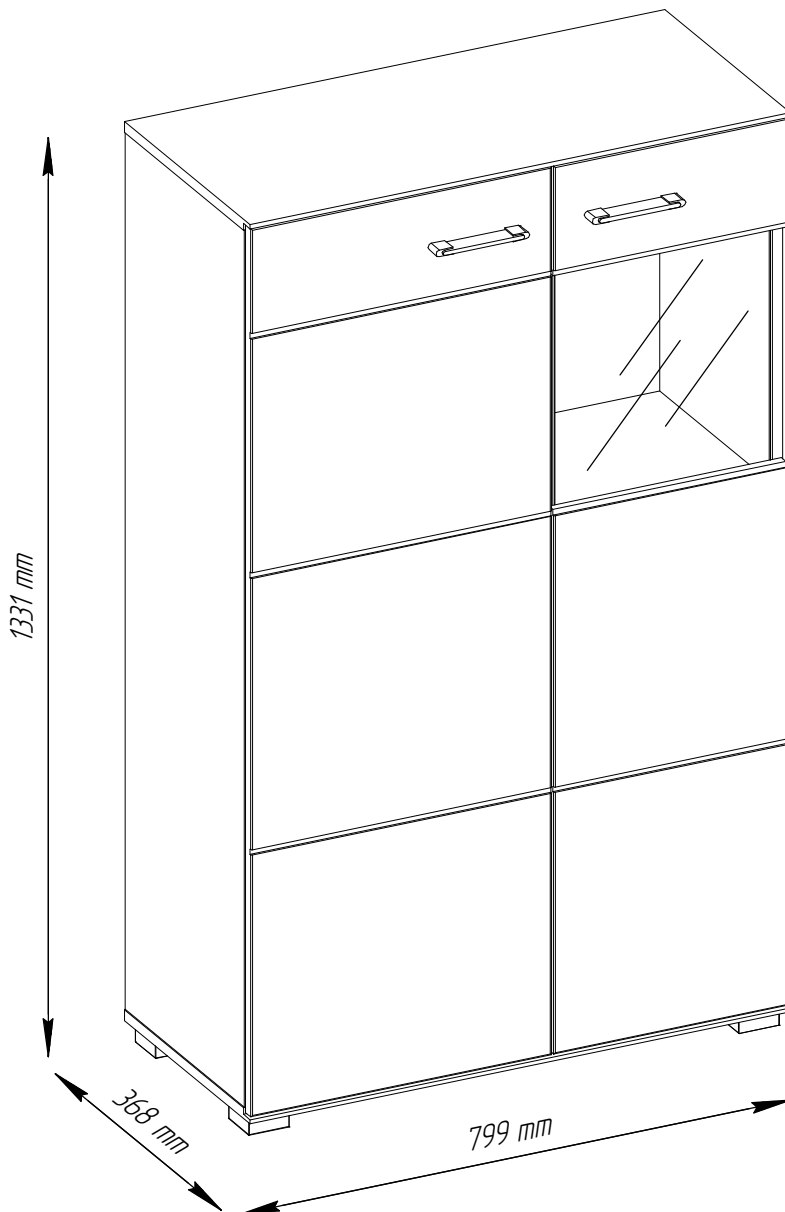

CONCORD

Typ C2

80 min

Element symbol	Measurements				Code	Paket
1	799	368	16	1	1002	1/3
2	799	368	16	1	1003	1/3
3	1274	351	16	1	1004	1/3
4	1274	351	16	1	1005	1/3
5	1274	331	16	1	1006	1/3
6	324	324	16	1	1008	1/3
7	425	324	16	1	1011	1/3
8	323.5	320	16	2	N/A	1/3
9	424.5	320	16	2	N/A	1/3
10	1288	439	3	1	1007	2/3
11	1288	339	3	1	N/A	2/3
12	790	345	16	1	1004/30	2/3
13	345	160	16	1	1005/30	2/3
14	1290	445	16	1	1006/30	2/3
15	400	320	4	1	Glass	3/3

1

2

3

4

5

6

7

8