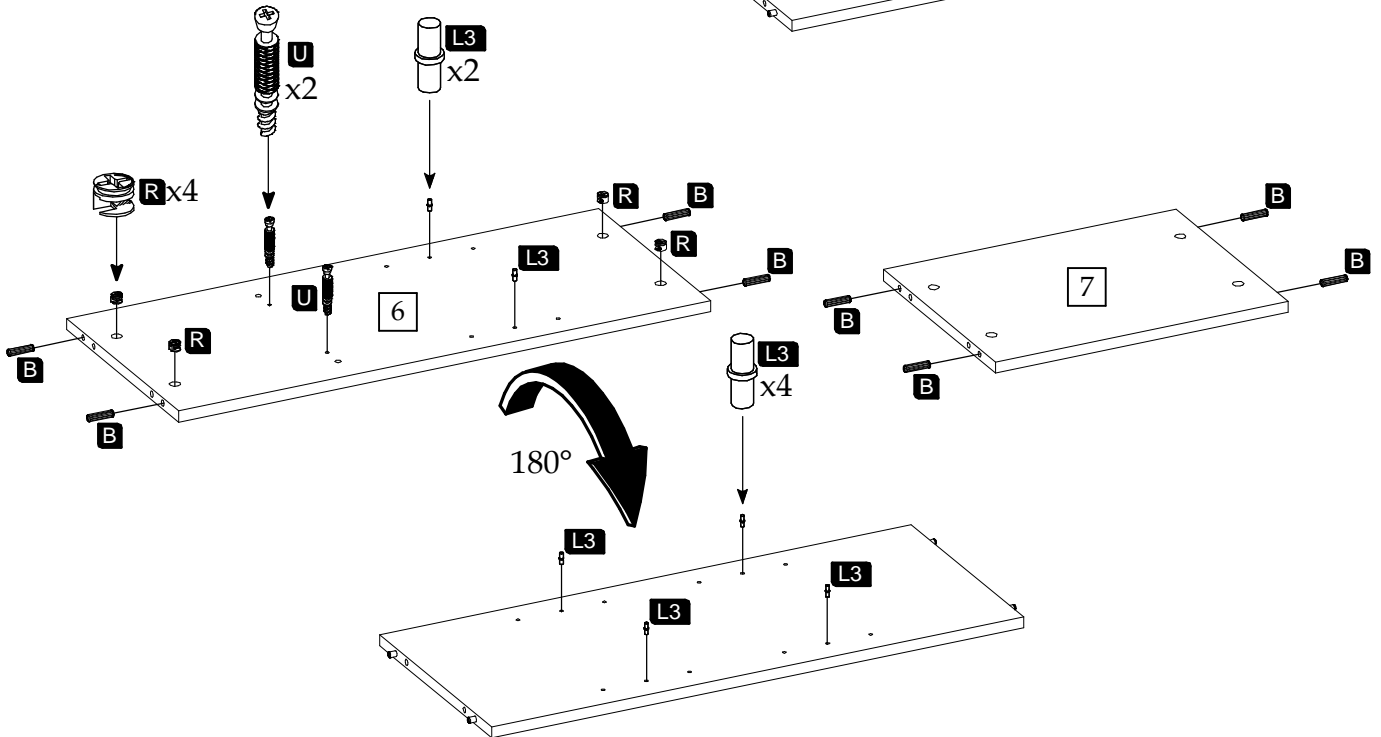

CONCORD

Typ G

90 min

Element symbol	Measurements				Code	Paket
1	1347	368	16	1	1001	1/2
2	1347	368	16	1	1002	
3	787	351	16	1	1003	
4	787	351	16	1	1004	
5	787	331	16	1	1005	
6	787	331	16	1	1006	
7	433	330.5	16	1	1032	
8	423.5	320	16	4	N/A	
9	433.5	320	16	1	N/A	
10	801	439	3	1	1007	
11	801	439	3	2	N/A	
12	803	445	16	2	1012/3033	
13	803	445	16	1	1012/3037	

1

2

3

4

5

6

7

8