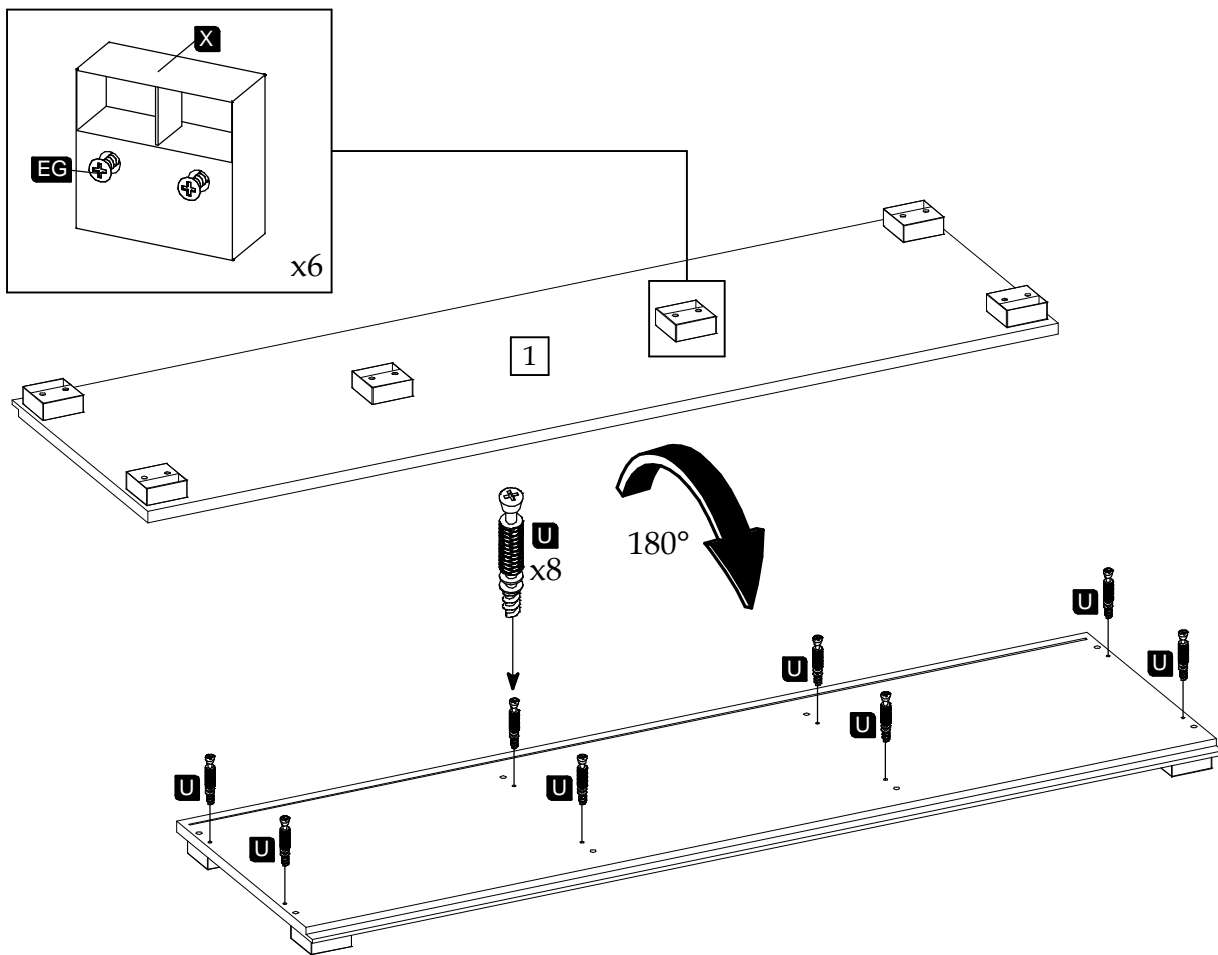

CONCORD

Typ G

90 min

Element symbol	Measurements				Code	Paket
1	1347	368	16	1	1001	1/2
2	1347	368	16	1	1002	
3	787	351	16	1	1003	
4	787	351	16	1	1004	
5	787	331	16	1	1005	
6	787	331	16	1	1006	
7	433	330.5	16	1	1032	
8	423.5	320	16	4	N/A	
9	433.5	320	16	1	N/A	
10	801	439	3	1	1007	
11	801	439	3	2	N/A	
12	803	445	16	2	1012/3033	
13	803	445	16	1	1012/3037	

1

2

3

4

5

6

7

8