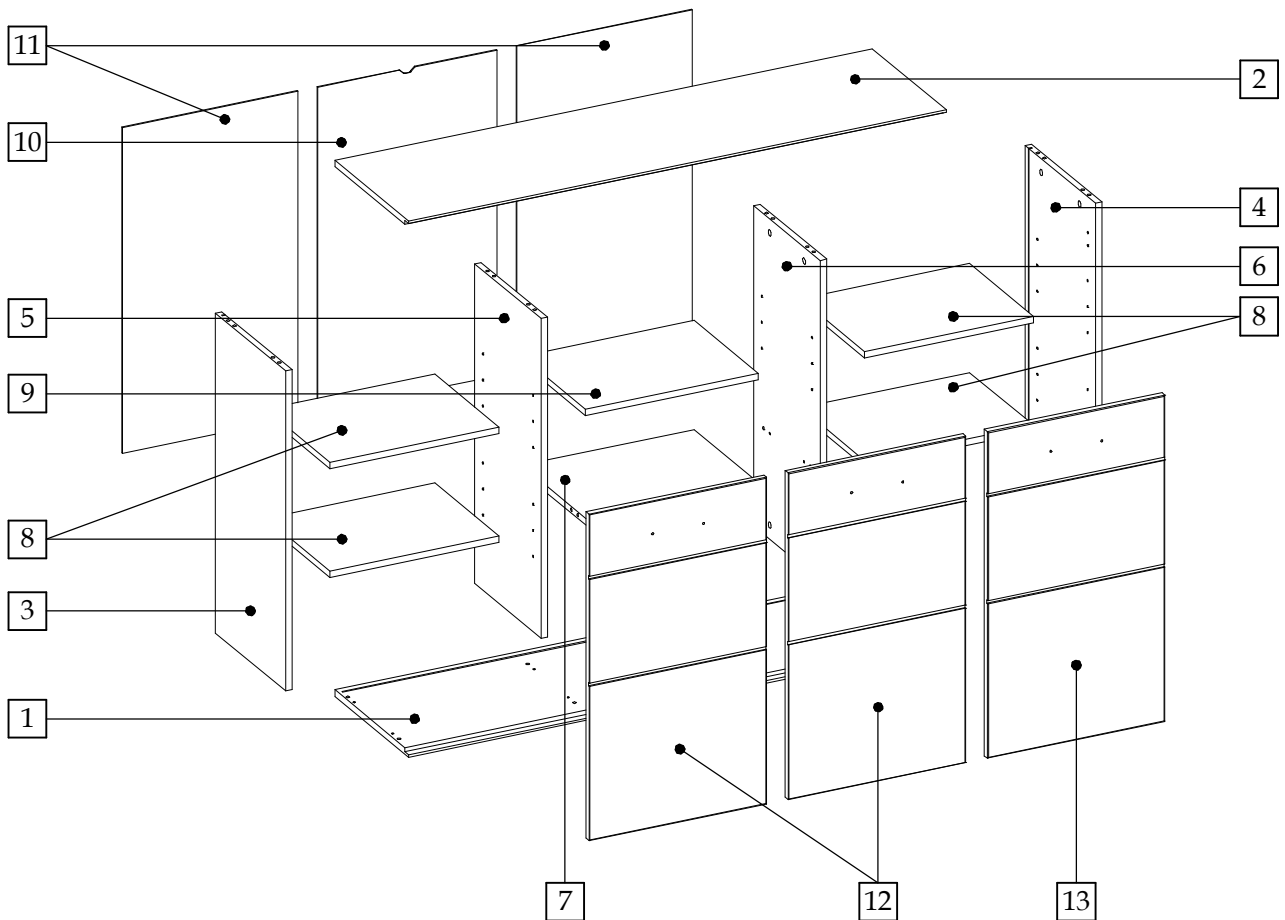

CONCORD

Typ G

90 min

Element symbol	Measurements				Code	Paket
1	1347	368	16	1	1001	1/2
2	1347	368	16	1	1002	
3	787	351	16	1	1003	
4	787	351	16	1	1004	
5	787	331	16	1	1005	
6	787	331	16	1	1006	
7	433	330.5	16	1	1032	
8	423.5	320	16	4	N/A	
9	433.5	320	16	1	N/A	
10	801	439	3	1	1007	
11	801	439	3	2	N/A	
12	803	445	16	2	1012/3033	
13	803	445	16	1	1012/3037	

1

2

3

4

5

6

7

8