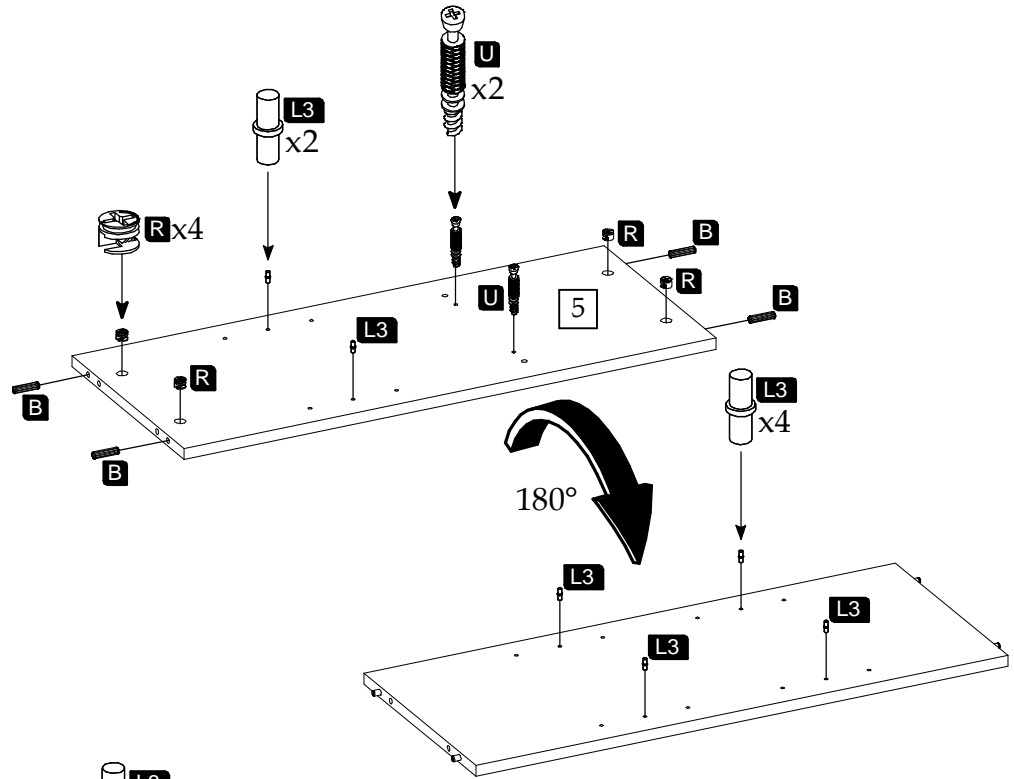

CONCORD

Typ G

90 min

Element symbol	Measurements				Code	Paket
1	1347	368	16	1	1001	1/2
2	1347	368	16	1	1002	
3	787	351	16	1	1003	
4	787	351	16	1	1004	
5	787	331	16	1	1005	
6	787	331	16	1	1006	
7	433	330.5	16	1	1032	
8	423.5	320	16	4	N/A	
9	433.5	320	16	1	N/A	
10	801	439	3	1	1007	
11	801	439	3	2	N/A	
12	803	445	16	2	1012/3033	
13	803	445	16	1	1012/3037	

1

2

3

4

5

6

7

8