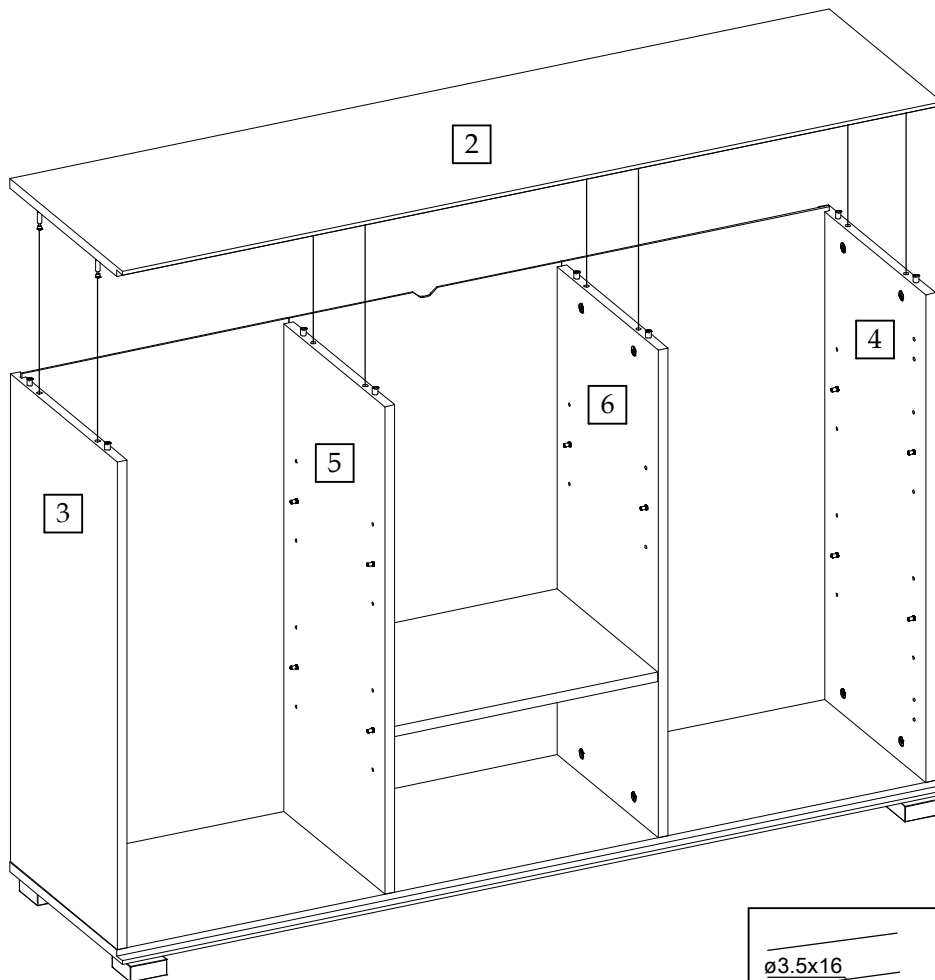

CONCORD

Typ G

90 min

Element symbol	Measurements				Code	Paket
1	1347	368	16	1	1001	1/2
2	1347	368	16	1	1002	
3	787	351	16	1	1003	
4	787	351	16	1	1004	
5	787	331	16	1	1005	
6	787	331	16	1	1006	
7	433	330.5	16	1	1032	
8	423.5	320	16	4	N/A	
9	433.5	320	16	1	N/A	
10	801	439	3	1	1007	
11	801	439	3	2	N/A	
12	803	445	16	2	1012/3033	
13	803	445	16	1	1012/3037	

1

2

3

4

5

6

7

8