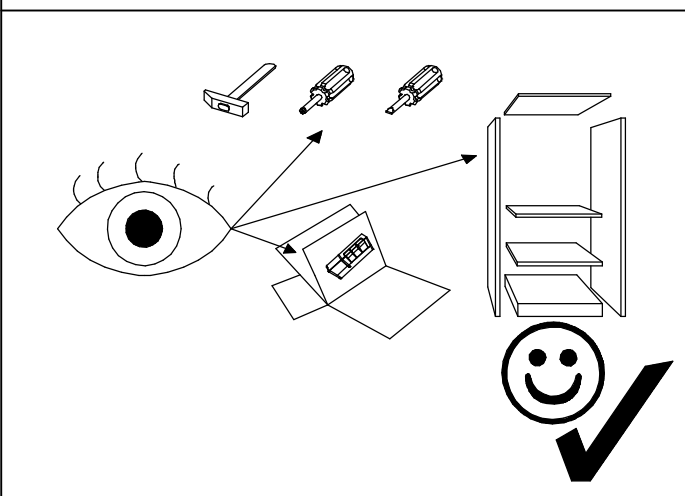

CONCORD

Typ G

90 min

Element symbol	Measurements				Code	Paket
1	1347	368	16	1	1001	1/2
2	1347	368	16	1	1002	
3	787	351	16	1	1003	
4	787	351	16	1	1004	
5	787	331	16	1	1005	
6	787	331	16	1	1006	
7	433	330.5	16	1	1032	
8	423.5	320	16	4	N/A	
9	433.5	320	16	1	N/A	
10	801	439	3	1	1007	
11	801	439	3	2	N/A	
12	803	445	16	2	1012/3033	
13	803	445	16	1	1012/3037	