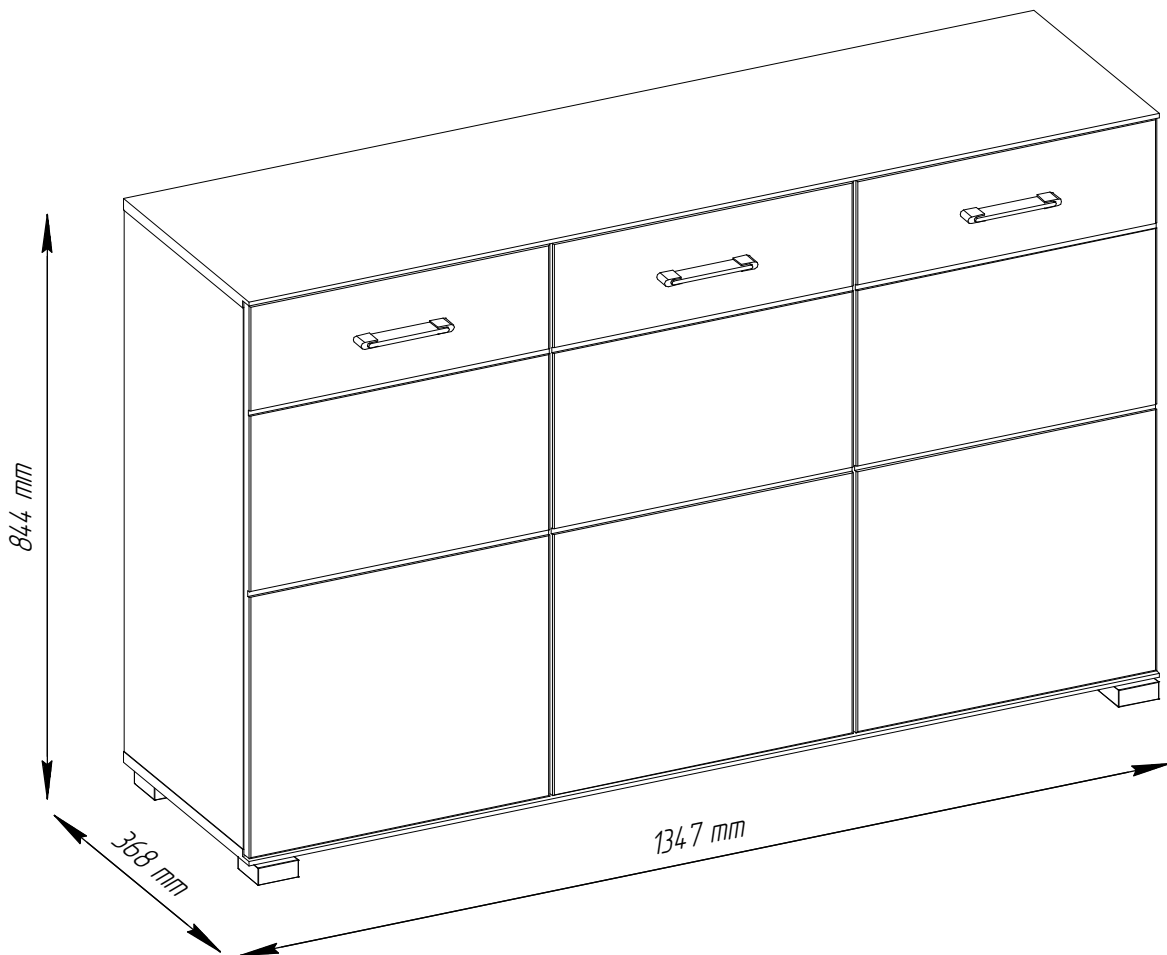

CONCORD

Typ G

90 min

Element symbol	Measurements				Code	Paket
1	1347	368	16	1	1001	1/2
2	1347	368	16	1	1002	
3	787	351	16	1	1003	
4	787	351	16	1	1004	
5	787	331	16	1	1005	
6	787	331	16	1	1006	
7	433	330.5	16	1	1032	
8	423.5	320	16	4	N/A	
9	433.5	320	16	1	N/A	
10	801	439	3	1	1007	
11	801	439	3	2	N/A	
12	803	445	16	2	1012/3033	
13	803	445	16	1	1012/3037	

1

2

3

4

5

6

7

8