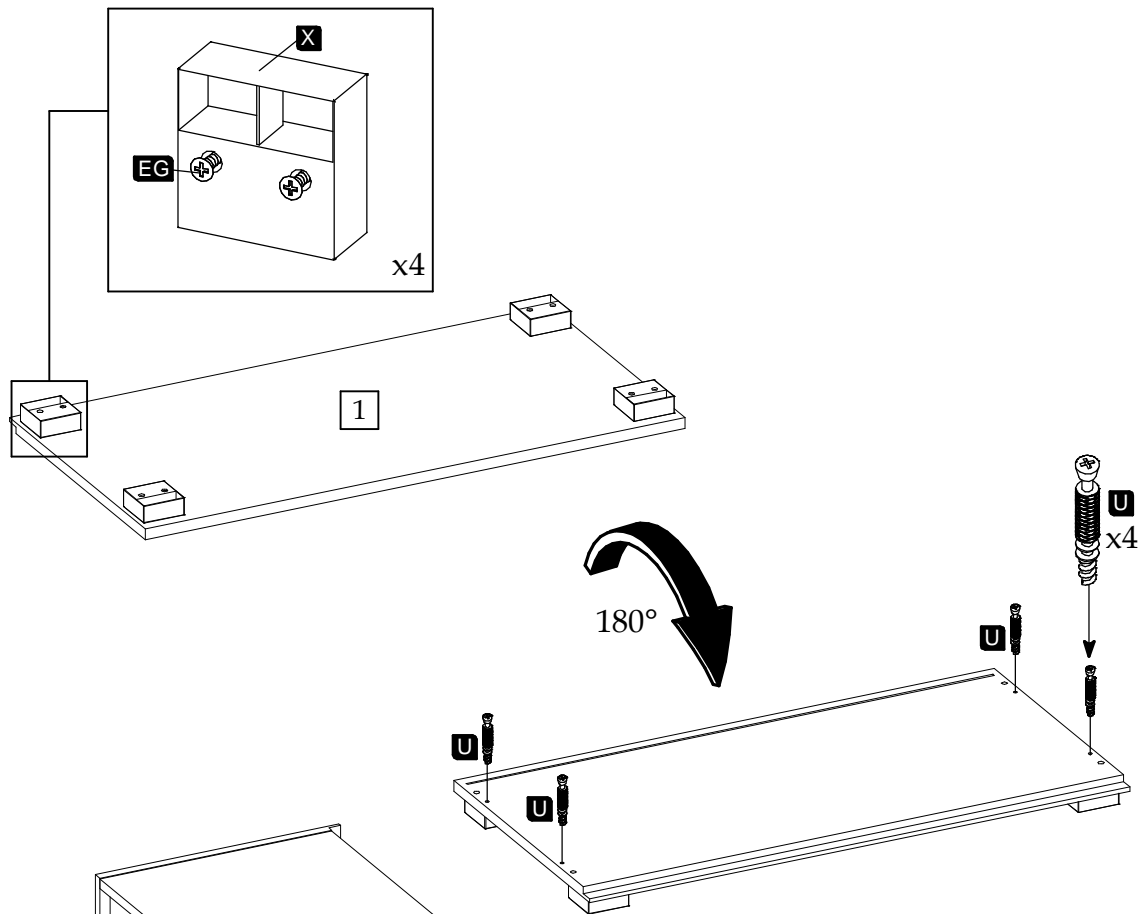

CONCORD

Typ H

80 min

Element symbol	Measurements				Code	Paket
	1	2	3	4		
1	799	398	16	1	1002	1/2
2	799	398	16	1	1003	1/2
3	1934	381	16	1	1004	1/2
4	1934	381	16	1	1005	1/2
5	765	360.5	16	1	1011	1/2
6	765	170	16	1	1020	1/2
7	765	350	16	2	1021	1/2
8	1948	778	3	1	N/A	2/2
9	1950	345	16	1	1011/3016	2/2
10	1950	445	16	1	1010/3017	2/2

1

2

3

4

5

6

7

8