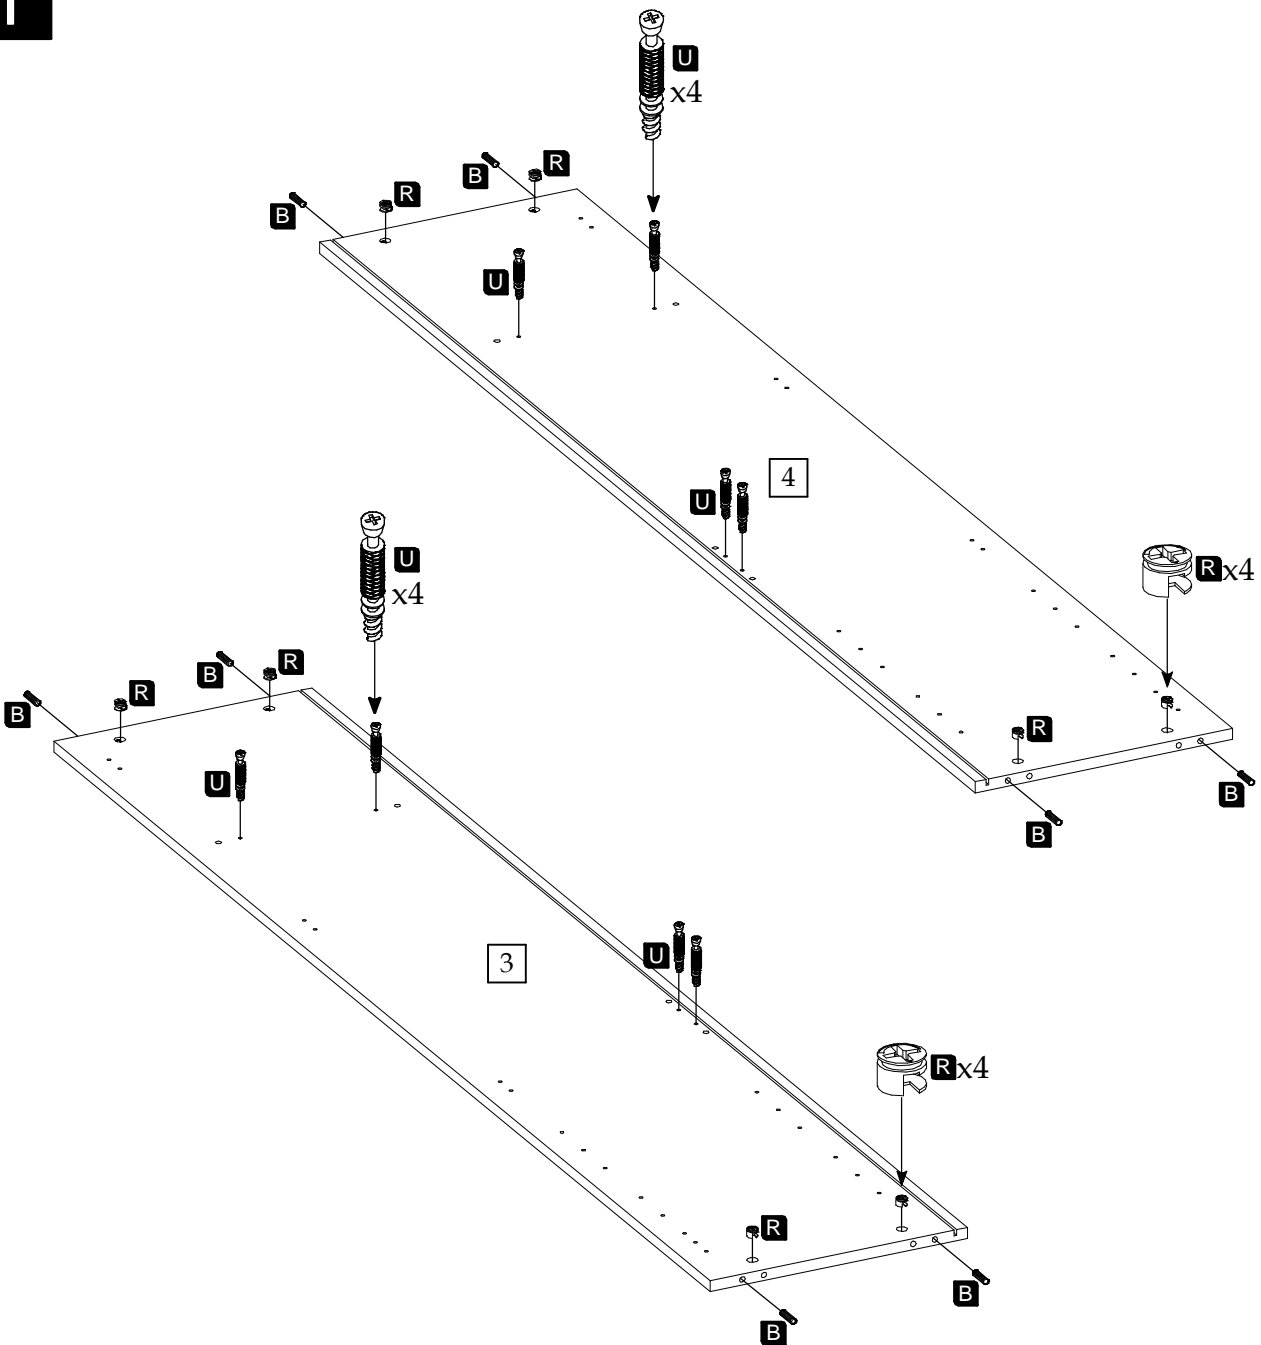

CONCORD

Typ H

80 min

Element symbol	Measurements				Code	Paket
	1	2	3	4		
1	799	398	16	1	1002	1/2
2	799	398	16	1	1003	1/2
3	1934	381	16	1	1004	1/2
4	1934	381	16	1	1005	1/2
5	765	360.5	16	1	1011	1/2
6	765	170	16	1	1020	1/2
7	765	350	16	2	1021	1/2
8	1948	778	3	1	N/A	2/2
9	1950	345	16	1	1011/3016	2/2
10	1950	445	16	1	1010/3017	2/2

1

2

3

4

5

6

7

8