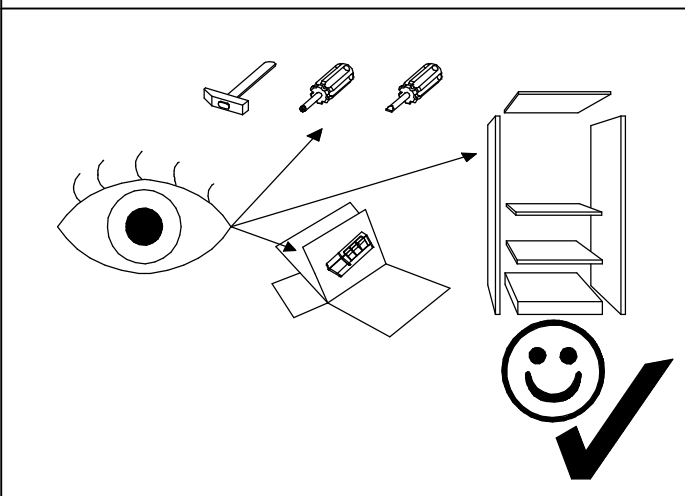

CONCORD

Typ H

80 min

Element symbol	Measurements				Code	Paket
	1	2	3	4		
1	799	398	16	1	1002	1/2
2	799	398	16	1	1003	1/2
3	1934	381	16	1	1004	1/2
4	1934	381	16	1	1005	1/2
5	765	360.5	16	1	1011	1/2
6	765	170	16	1	1020	1/2
7	765	350	16	2	1021	1/2
8	1948	778	3	1	N/A	2/2
9	1950	345	16	1	1011/3016	2/2
10	1950	445	16	1	1010/3017	2/2