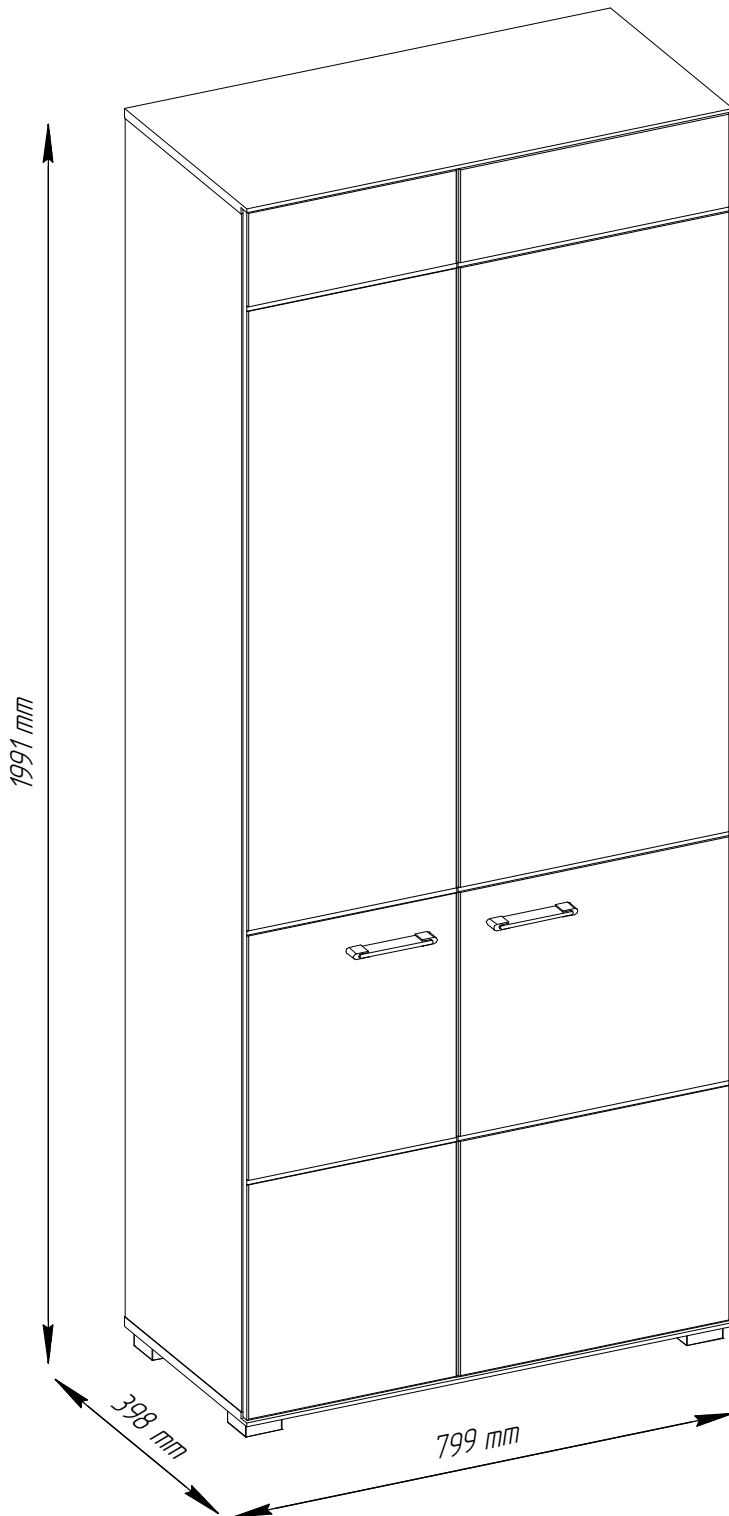

CONCORD

Typ H

80 min

Element symbol	Measurements				Code	Paket
	1	2	3	4		
1	799	398	16	1	1002	1/2
2	799	398	16	1	1003	1/2
3	1934	381	16	1	1004	1/2
4	1934	381	16	1	1005	1/2
5	765	360.5	16	1	1011	1/2
6	765	170	16	1	1020	1/2
7	765	350	16	2	1021	1/2
8	1948	778	3	1	N/A	2/2
9	1950	345	16	1	1011/3016	2/2
10	1950	445	16	1	1010/3017	2/2

1

2

3

4

5

6

7

8