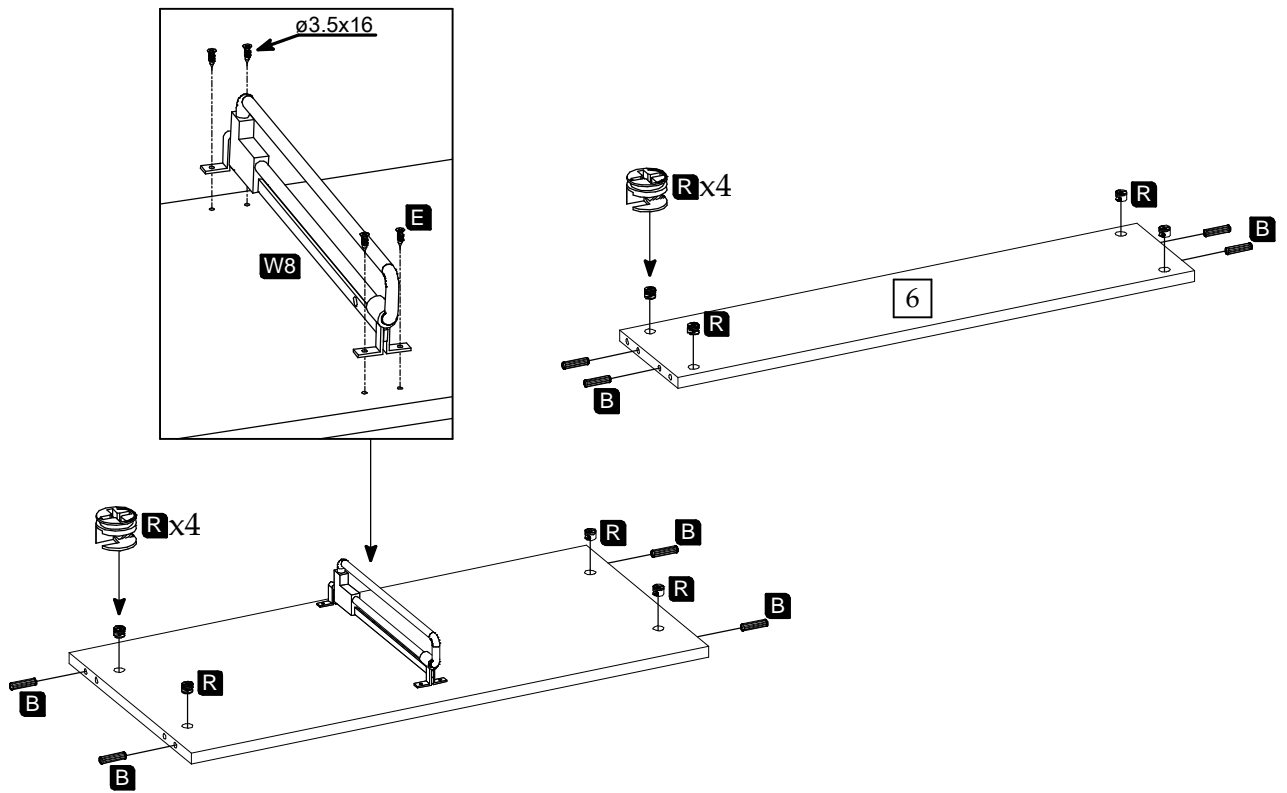

CONCORD

Typ H

80 min

Element symbol	Measurements				Code	Paket
	1	2	3	4		
1	799	398	16	1	1002	1/2
2	799	398	16	1	1003	1/2
3	1934	381	16	1	1004	1/2
4	1934	381	16	1	1005	1/2
5	765	360.5	16	1	1011	1/2
6	765	170	16	1	1020	1/2
7	765	350	16	2	1021	1/2
8	1948	778	3	1	N/A	2/2
9	1950	345	16	1	1011/3016	2/2
10	1950	445	16	1	1010/3017	2/2

1

2

3

4

5

6

7

8