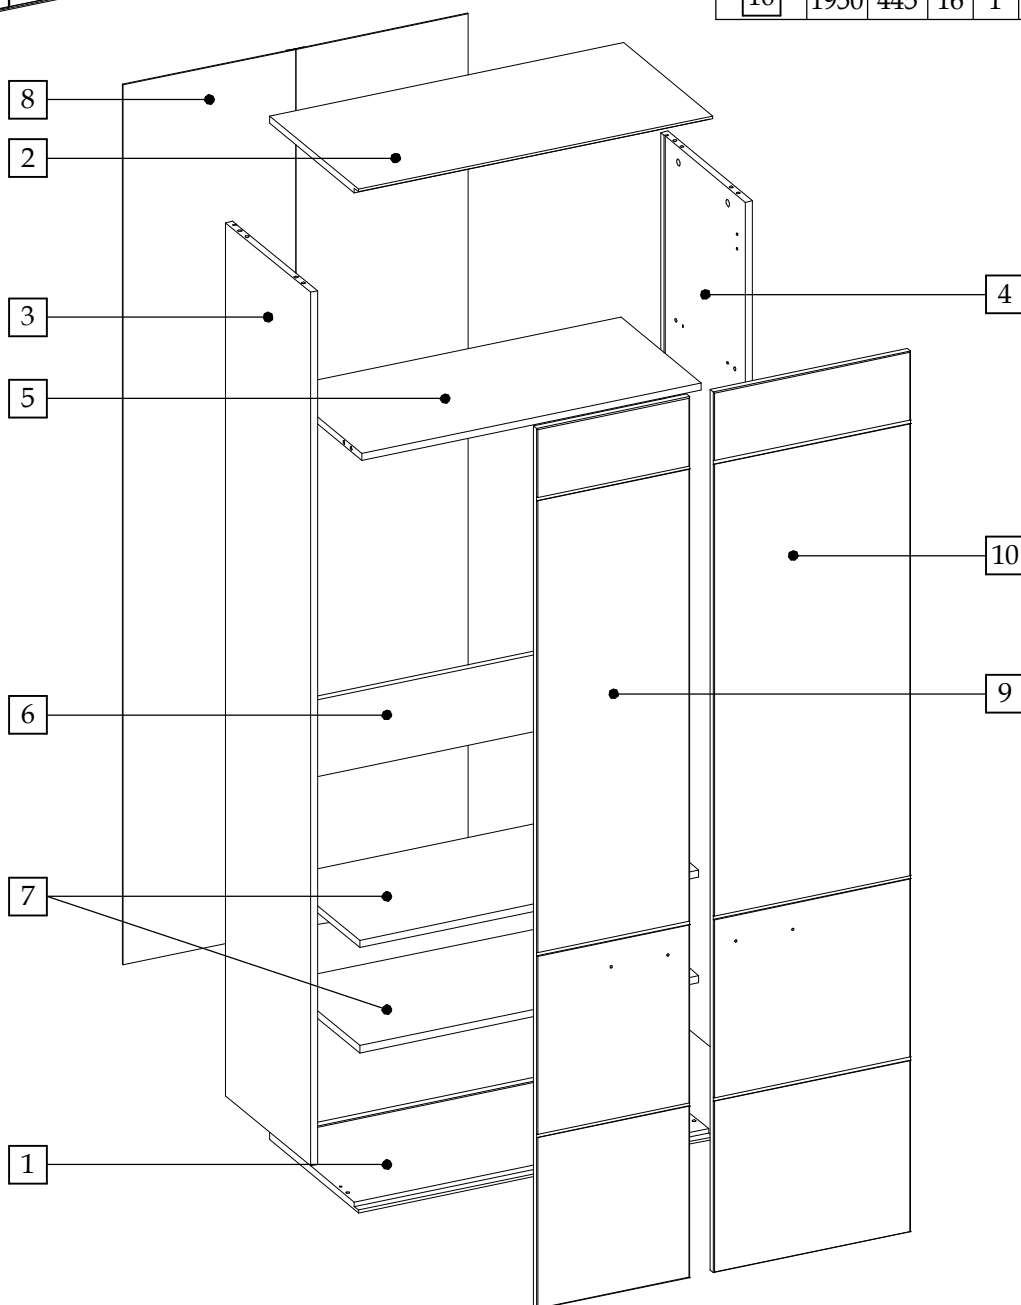

CONCORD

Typ H

80 min

Element symbol	Measurements				Code	Paket
	1	2	3	4		
1	799	398	16	1	1002	1/2
2	799	398	16	1	1003	1/2
3	1934	381	16	1	1004	1/2
4	1934	381	16	1	1005	1/2
5	765	360.5	16	1	1011	1/2
6	765	170	16	1	1020	1/2
7	765	350	16	2	1021	1/2
8	1948	778	3	1	N/A	2/2
9	1950	345	16	1	1011/3016	2/2
10	1950	445	16	1	1010/3017	2/2

1

2

3

4

5

6

7

8