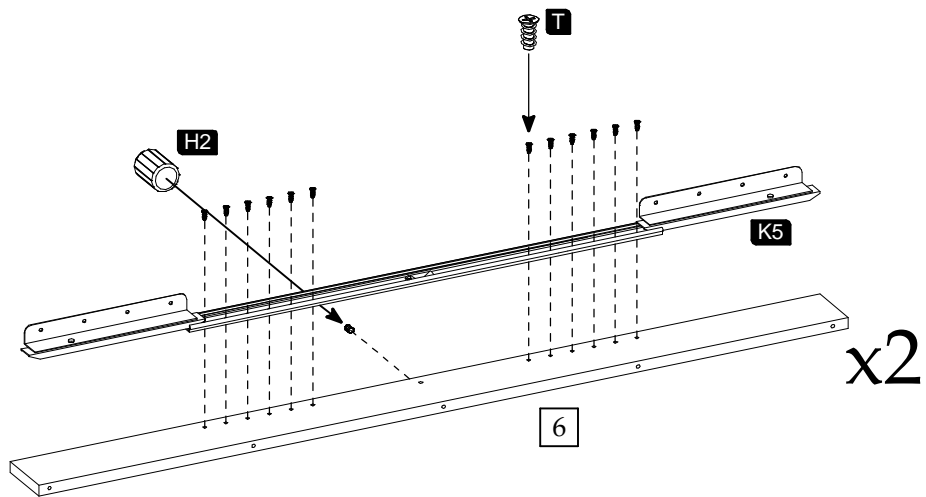

# CONCORD

Typ S

45 min

Element symbol	Measurements				Code	Paket
	1	2	3	4		
1	700	860	22	2	1001	2/2
2	400	860	22	1	1003	2/2
3	900	480	22	1	1006	2/2
4	634	574	16	2	1020	1/2
5	1200	680	16	1	1032	1/2
6	1198	84	16	2	1030	1/2
7	634	242	16	2	1021	1/2

**1**

**2**

3

4

5

6

10

11