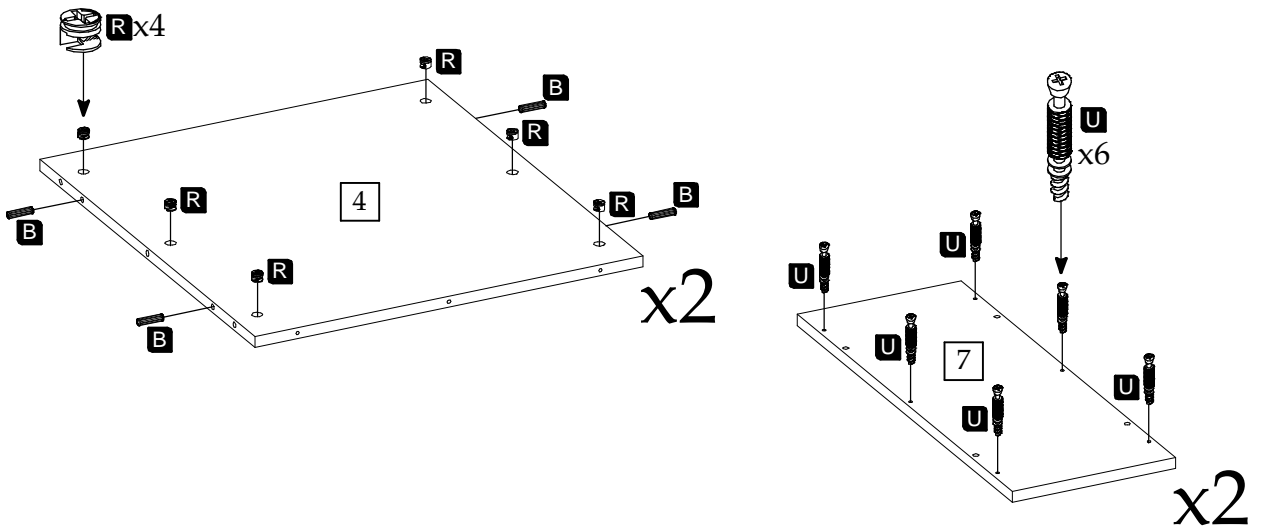

# CONCORD

Typ S

45 min

Element symbol	Measurements				Code	Paket
	1	2	3	4		
1	700	860	22	2	1001	2/2
2	400	860	22	1	1003	2/2
3	900	480	22	1	1006	2/2
4	634	574	16	2	1020	1/2
5	1200	680	16	1	1032	1/2
6	1198	84	16	2	1030	1/2
7	634	242	16	2	1021	1/2

**1**

**2**

3

4

5

6

10

11