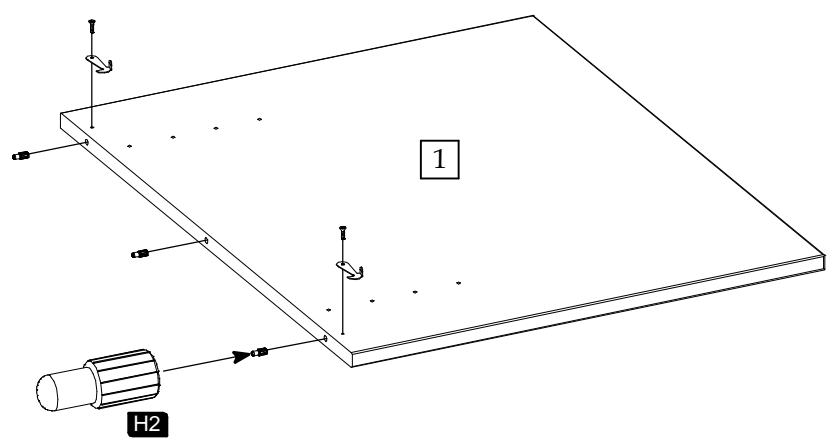

# CONCORD

Typ S

45 min

Element symbol	Measurements				Code	Paket
	1	2	3	4		
1	700	860	22	2	1001	2/2
2	400	860	22	1	1003	2/2
3	900	480	22	1	1006	2/2
4	634	574	16	2	1020	1/2
5	1200	680	16	1	1032	1/2
6	1198	84	16	2	1030	1/2
7	634	242	16	2	1021	1/2

**1**

**2**

3

4

5

6

10

11