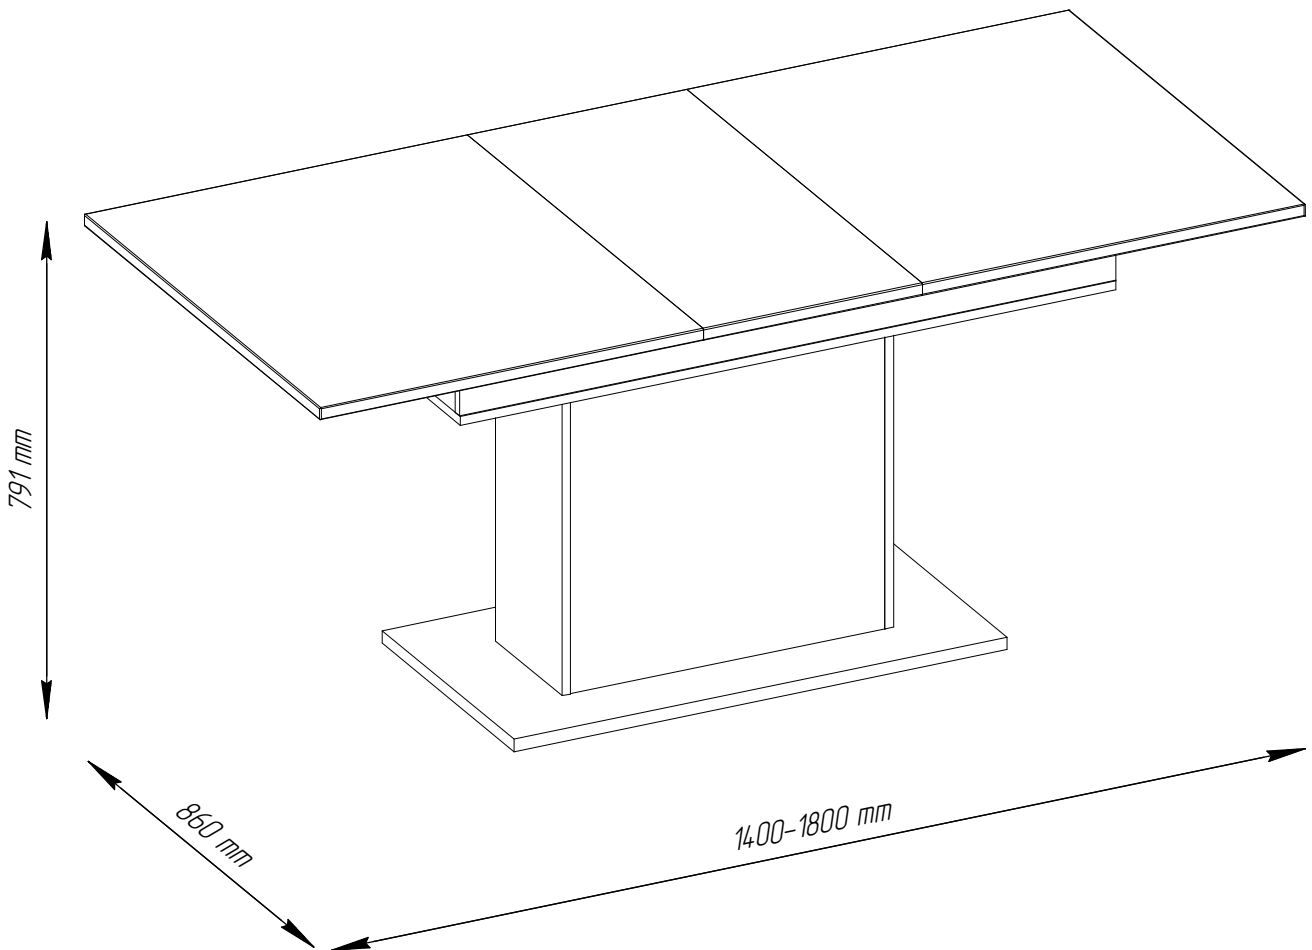

# CONCORD

Typ S

45 min

Element symbol	Measurements				Code	Paket
	1	2	3	4		
1	700	860	22	2	1001	2/2
2	400	860	22	1	1003	2/2
3	900	480	22	1	1006	2/2
4	634	574	16	2	1020	1/2
5	1200	680	16	1	1032	1/2
6	1198	84	16	2	1030	1/2
7	634	242	16	2	1021	1/2

**1**

**2**

3

4

5

6

10

11