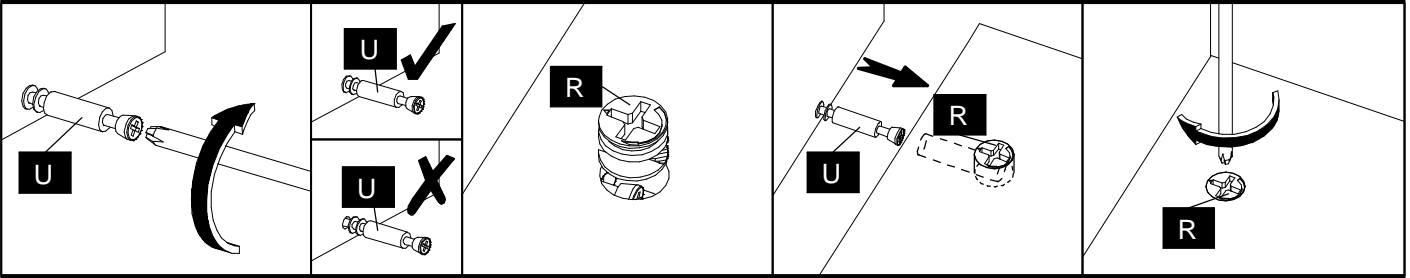

# CONCORD

Typ S

45 min

Element symbol	Measurements				Code	Paket
	1	2	3	4		
1	700	860	22	2	1001	2/2
2	400	860	22	1	1003	2/2
3	900	480	22	1	1006	2/2
4	634	574	16	2	1020	1/2
5	1200	680	16	1	1032	1/2
6	1198	84	16	2	1030	1/2
7	634	242	16	2	1021	1/2