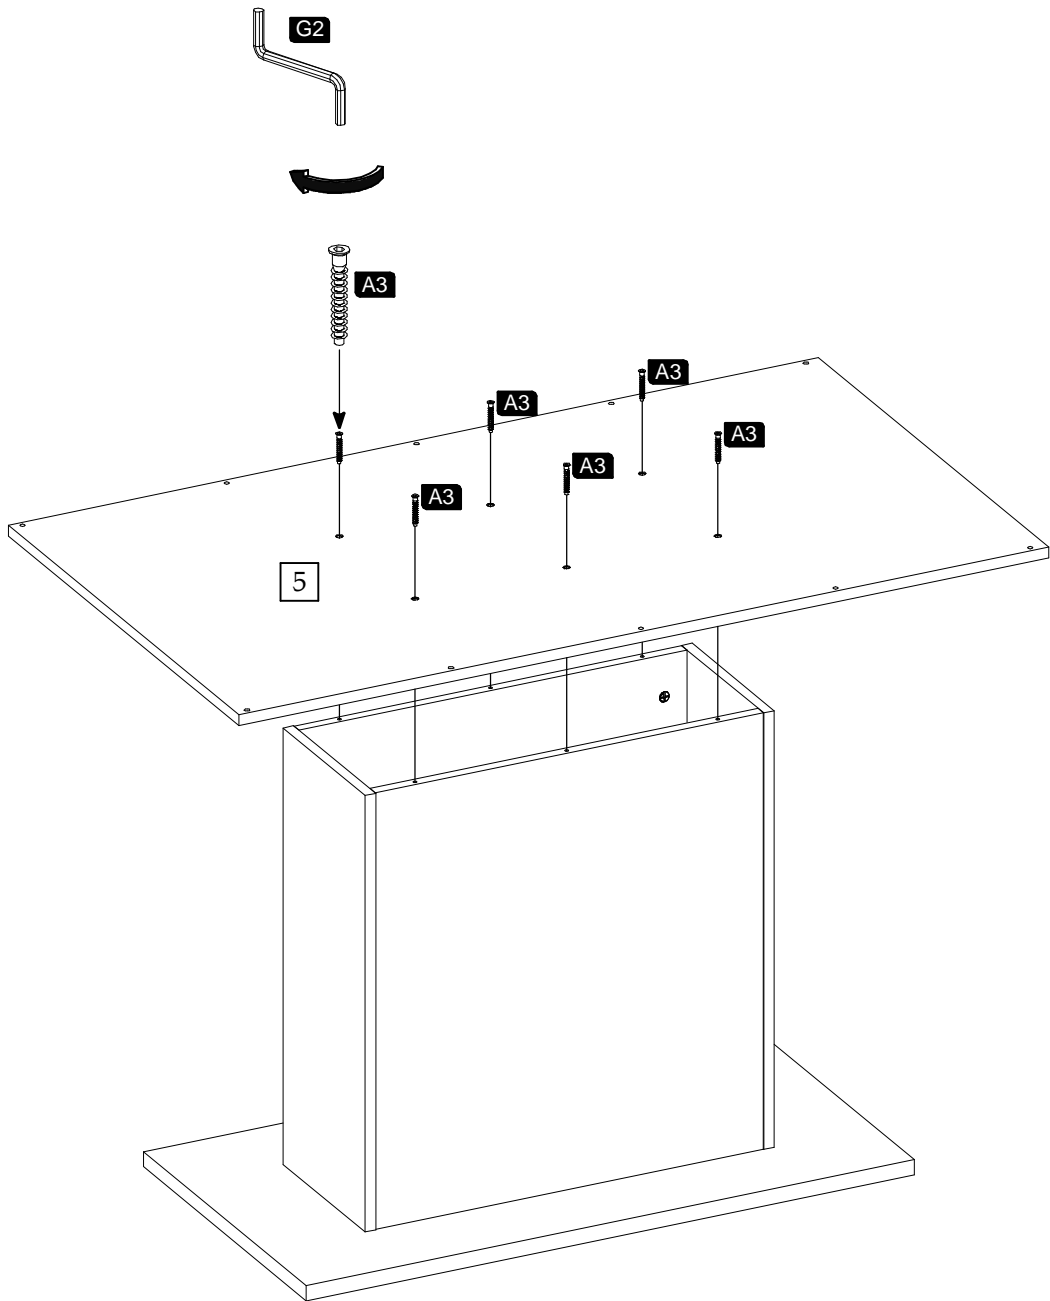

# CONCORD

Typ S

45 min

Element symbol	Measurements				Code	Paket
	1	2	3	4		
1	700	860	22	2	1001	2/2
2	400	860	22	1	1003	2/2
3	900	480	22	1	1006	2/2
4	634	574	16	2	1020	1/2
5	1200	680	16	1	1032	1/2
6	1198	84	16	2	1030	1/2
7	634	242	16	2	1021	1/2

**1**

**2**

3

4

5

6

10

11