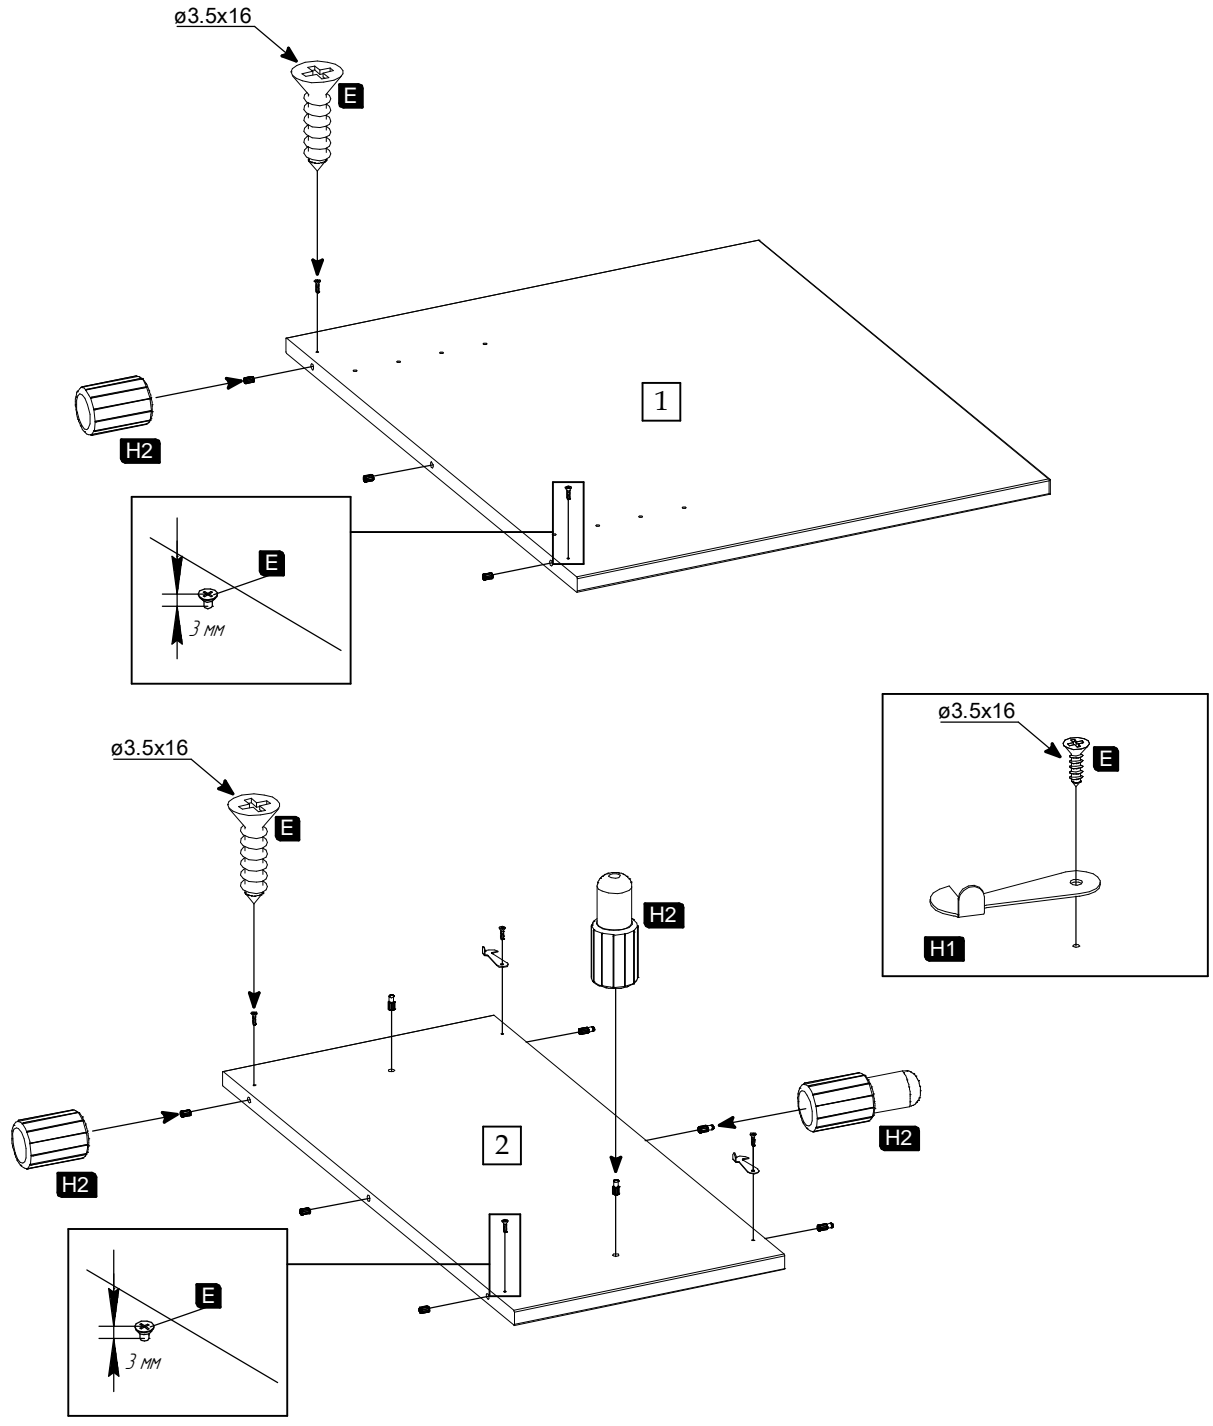

# CONCORD

Typ S

45 min

Element symbol	Measurements				Code	Paket
	1	2	3	4		
1	700	860	22	2	1001	2/2
2	400	860	22	1	1003	2/2
3	900	480	22	1	1006	2/2
4	634	574	16	2	1020	1/2
5	1200	680	16	1	1032	1/2
6	1198	84	16	2	1030	1/2
7	634	242	16	2	1021	1/2

**1**

**2**

3

4

5

6

10

11