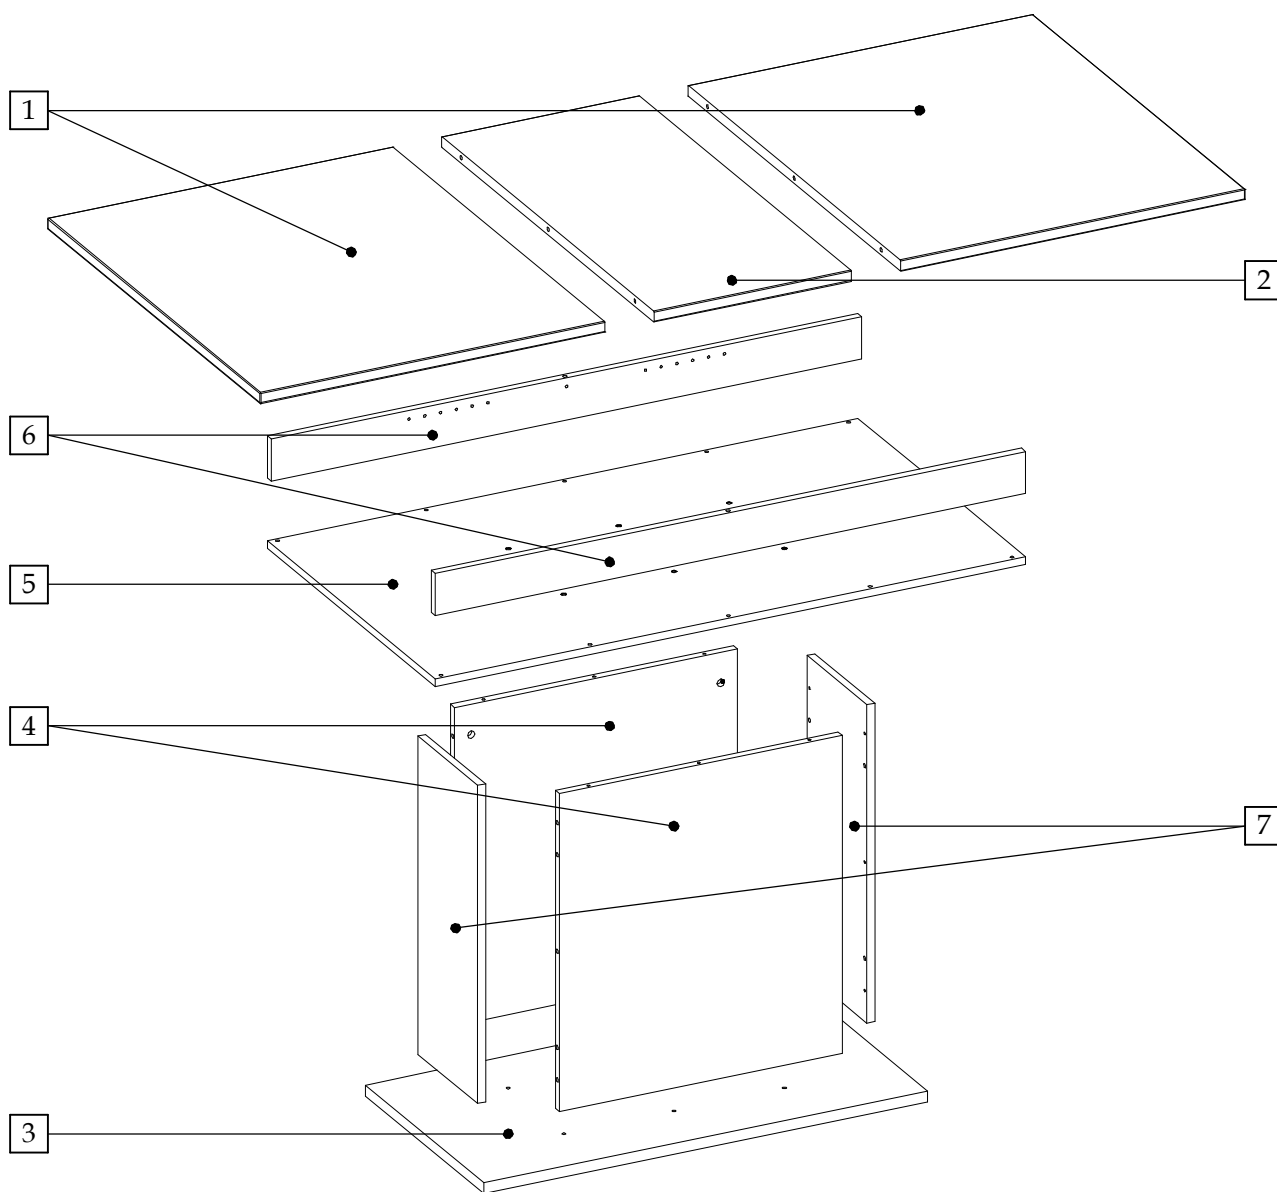

# CONCORD

Typ S

45 min

Element symbol	Measurements				Code	Paket
	1	2	3	4		
1	700	860	22	2	1001	2/2
2	400	860	22	1	1003	2/2
3	900	480	22	1	1006	2/2
4	634	574	16	2	1020	1/2
5	1200	680	16	1	1032	1/2
6	1198	84	16	2	1030	1/2
7	634	242	16	2	1021	1/2

**1**

**2**

3

4

5

6

10

11