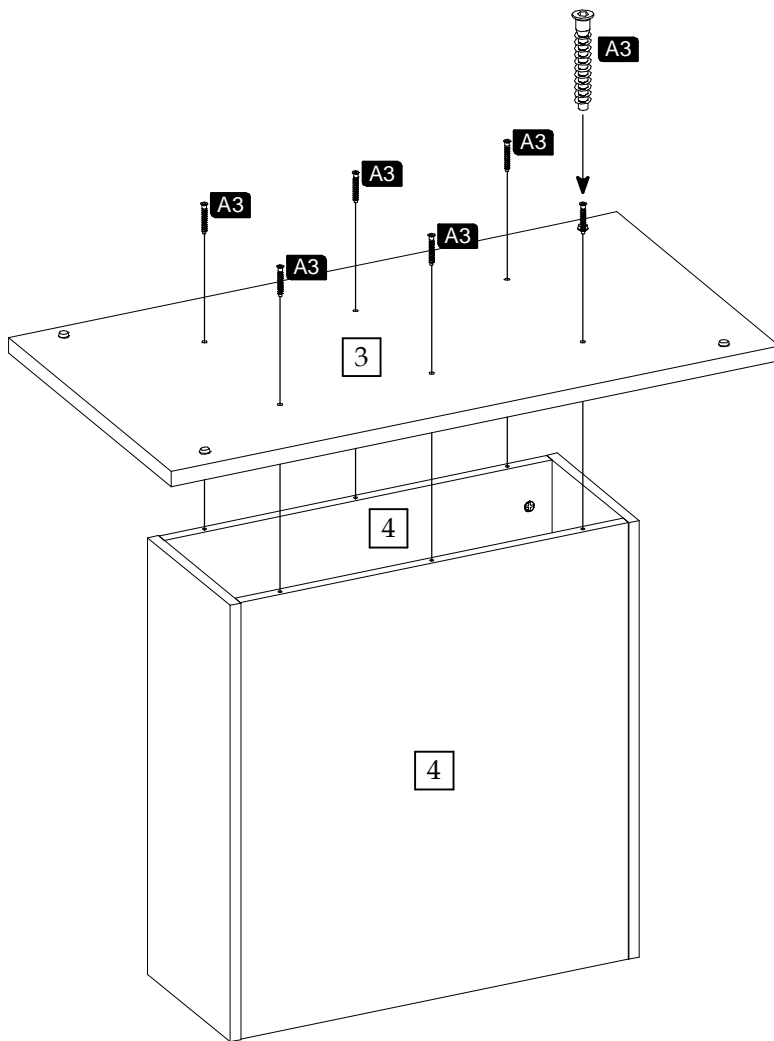

# CONCORD

Typ S

45 min

Element symbol	Measurements				Code	Paket
	1	2	3	4		
1	700	860	22	2	1001	2/2
2	400	860	22	1	1003	2/2
3	900	480	22	1	1006	2/2
4	634	574	16	2	1020	1/2
5	1200	680	16	1	1032	1/2
6	1198	84	16	2	1030	1/2
7	634	242	16	2	1021	1/2

**1**

**2**

3

4

5

6

10

11

13

14

15

16