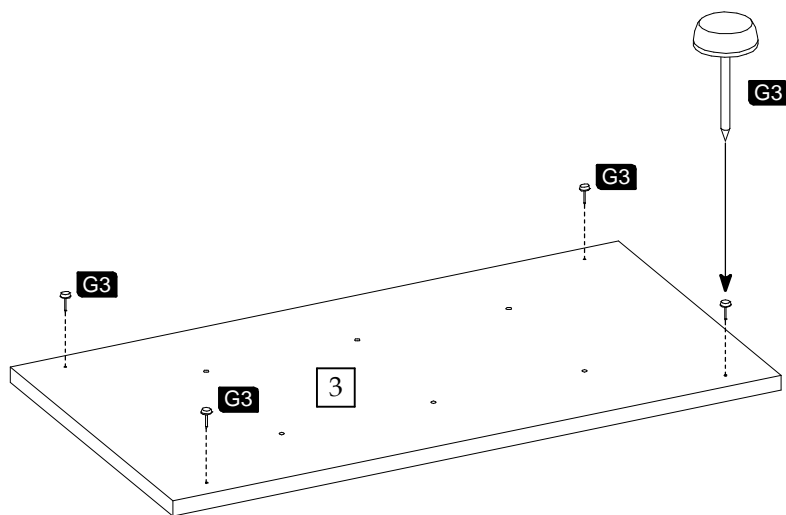

# CONCORD

Typ S

45 min

Element symbol	Measurements				Code	Paket
	1	2	3	4		
1	700	860	22	2	1001	2/2
2	400	860	22	1	1003	2/2
3	900	480	22	1	1006	2/2
4	634	574	16	2	1020	1/2
5	1200	680	16	1	1032	1/2
6	1198	84	16	2	1030	1/2
7	634	242	16	2	1021	1/2

**1**

**2**

3

4

5

6

10

11