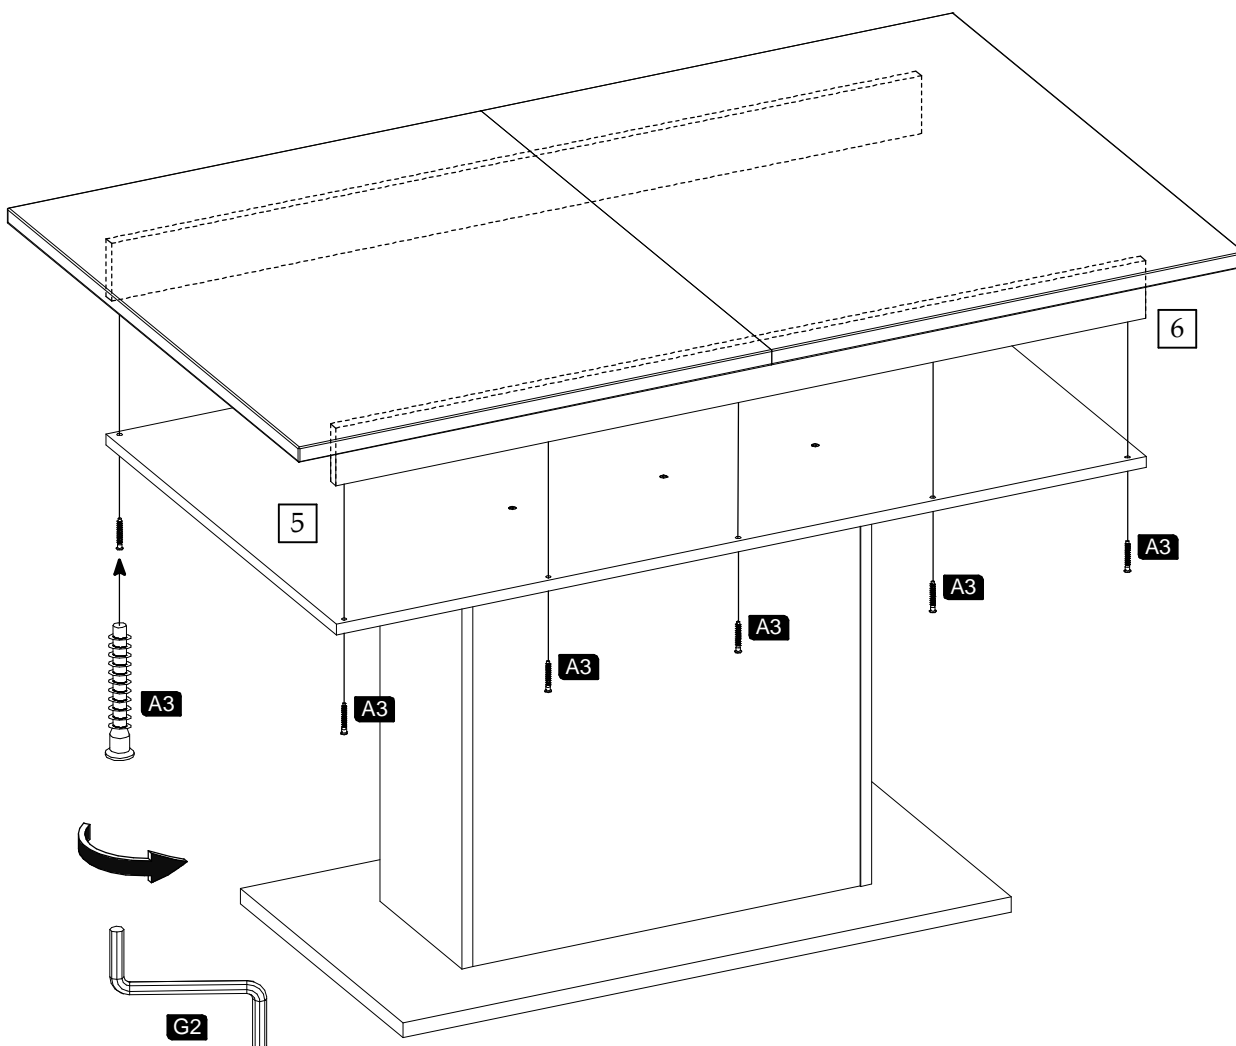

# CONCORD

Typ S

45 min

Element symbol	Measurements				Code	Paket
	1	2	3	4		
1	700	860	22	2	1001	2/2
2	400	860	22	1	1003	2/2
3	900	480	22	1	1006	2/2
4	634	574	16	2	1020	1/2
5	1200	680	16	1	1032	1/2
6	1198	84	16	2	1030	1/2
7	634	242	16	2	1021	1/2

**1**

**2**

3

4

5

6

10

11