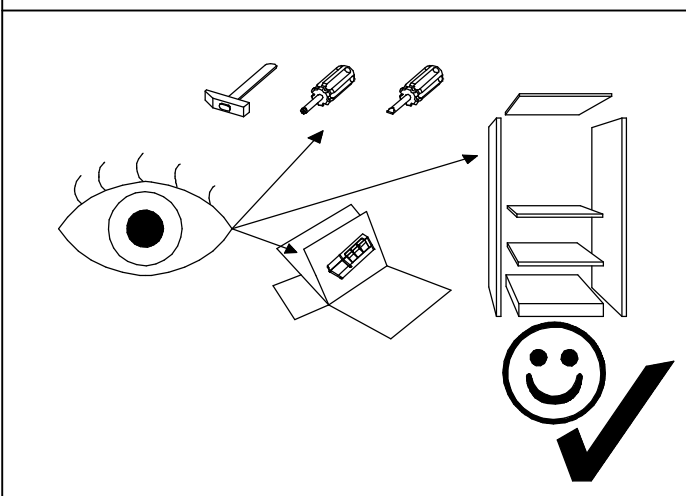

# CONCORD

Typ S

45 min

Element symbol	Measurements				Code	Paket
	1	2	3	4		
1	700	860	22	2	1001	2/2
2	400	860	22	1	1003	2/2
3	900	480	22	1	1006	2/2
4	634	574	16	2	1020	1/2
5	1200	680	16	1	1032	1/2
6	1198	84	16	2	1030	1/2
7	634	242	16	2	1021	1/2

**1**

**2**

3

4

5

6

10

11