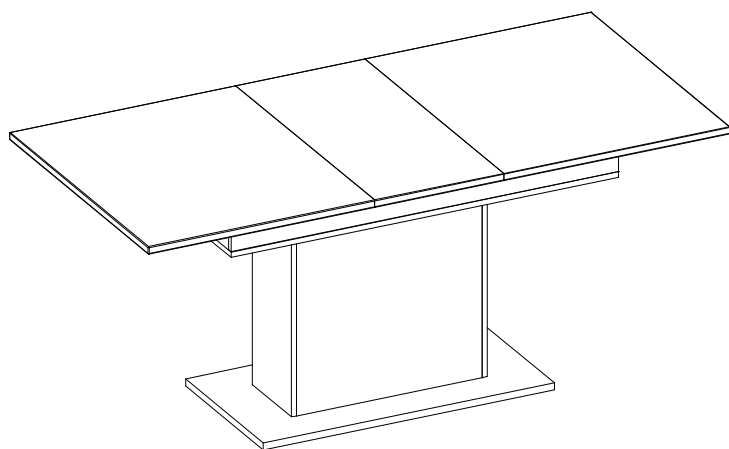

# CONCORD

Typ S

45 min

Element symbol	Measurements				Code	Paket
	1	2	3	4		
1	700	860	22	2	1001	2/2
2	400	860	22	1	1003	2/2
3	900	480	22	1	1006	2/2
4	634	574	16	2	1020	1/2
5	1200	680	16	1	1032	1/2
6	1198	84	16	2	1030	1/2
7	634	242	16	2	1021	1/2