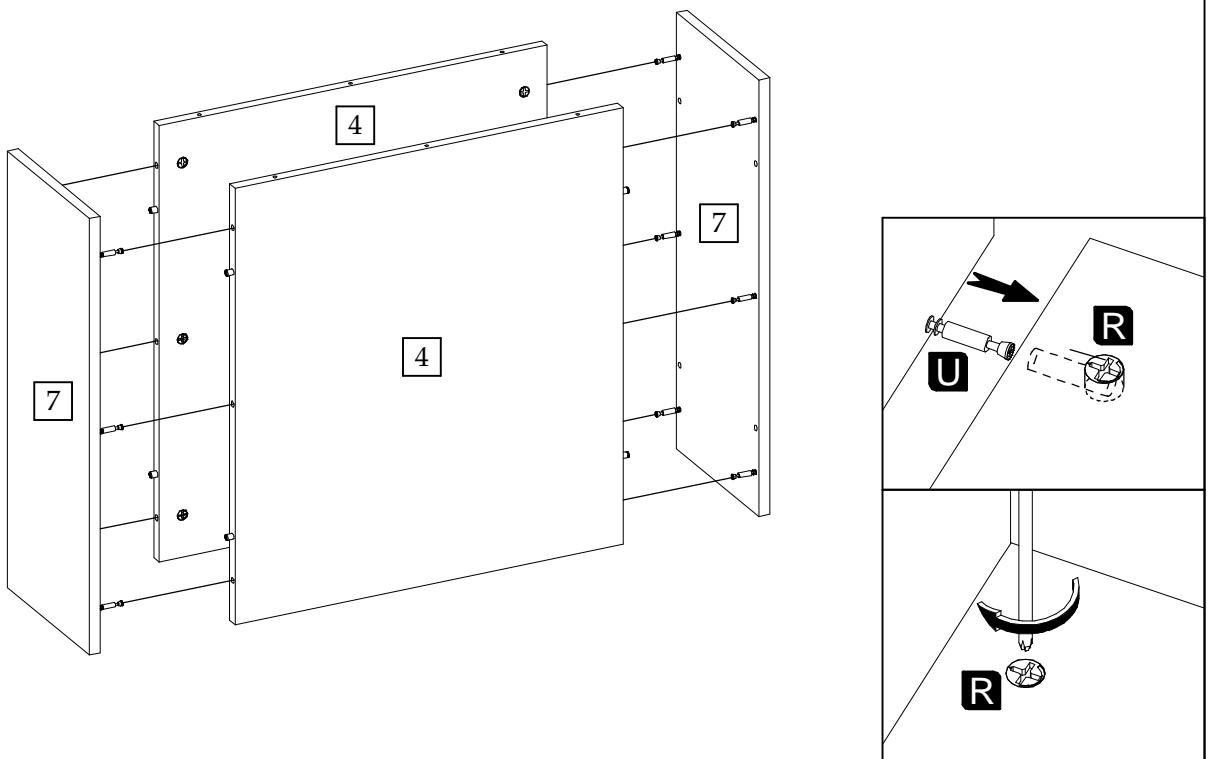

# CONCORD

Typ S

45 min

Element symbol	Measurements				Code	Paket
	1	2	3	4		
1	700	860	22	2	1001	2/2
2	400	860	22	1	1003	2/2
3	900	480	22	1	1006	2/2
4	634	574	16	2	1020	1/2
5	1200	680	16	1	1032	1/2
6	1198	84	16	2	1030	1/2
7	634	242	16	2	1021	1/2

**1**

**2**

3

4

5

6

10

11