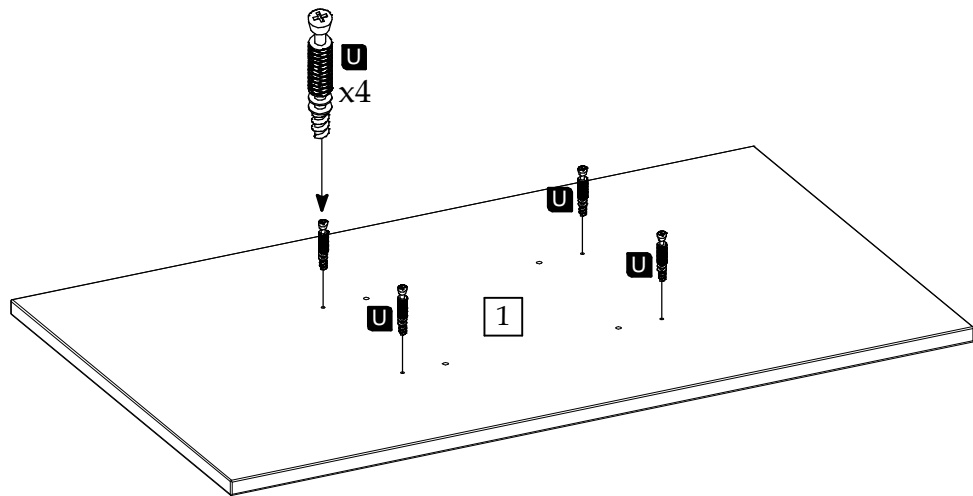

CONCORD

Typ T

45 min

Element symbol	Measurements				Code	Paket
1	1100	650	22	1	1002	1/1
2	700	450	22	1	1005	1/1
3	402	468	16	2	1001	1/1
4	402	252	16	2	1012	1/1

1

2

3

4