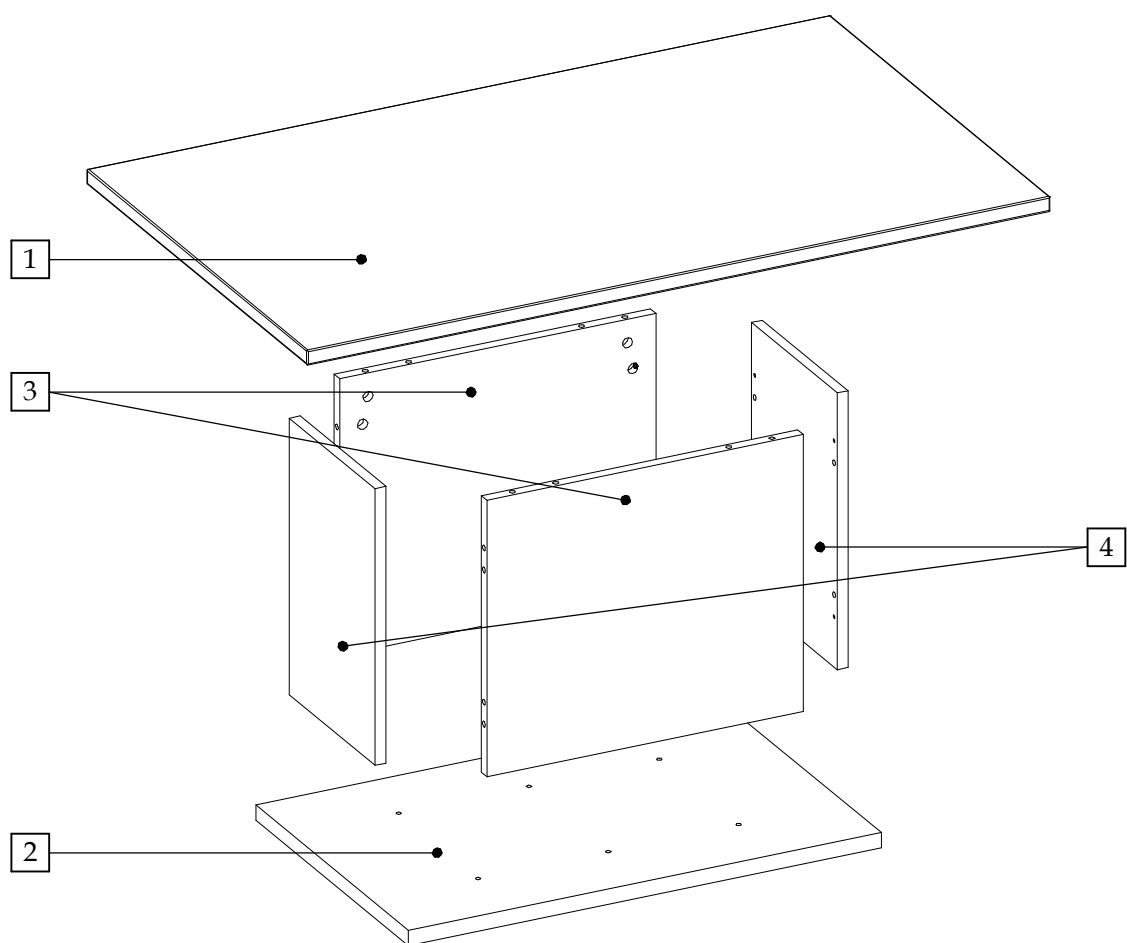

CONCORD

Typ T

45 min

Element symbol	Measurements				Code	Paket
1	1100	650	22	1	1002	1/1
2	700	450	22	1	1005	1/1
3	402	468	16	2	1001	1/1
4	402	252	16	2	1012	1/1

1

2

3

4