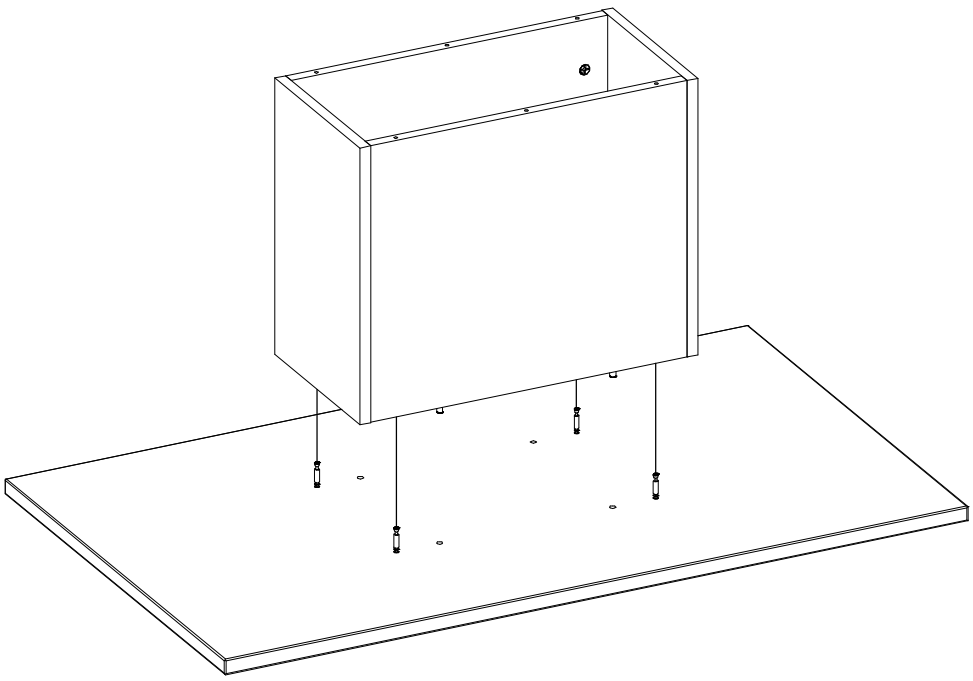

CONCORD

Typ T

45 min

Element symbol	Measurements				Code	Paket
1	1100	650	22	1	1002	1/1
2	700	450	22	1	1005	1/1
3	402	468	16	2	1001	1/1
4	402	252	16	2	1012	1/1

1

2

3

4