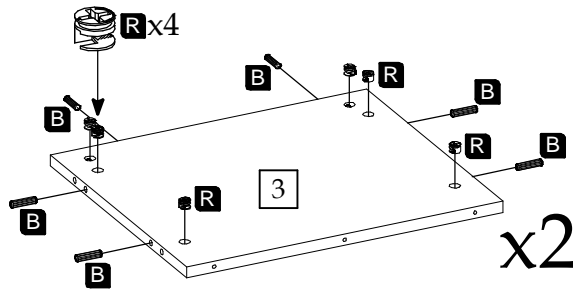

CONCORD

Typ T

45 min

Element symbol	Measurements				Code	Paket
1	1100	650	22	1	1002	1/1
2	700	450	22	1	1005	1/1
3	402	468	16	2	1001	1/1
4	402	252	16	2	1012	1/1

1

2

3

4