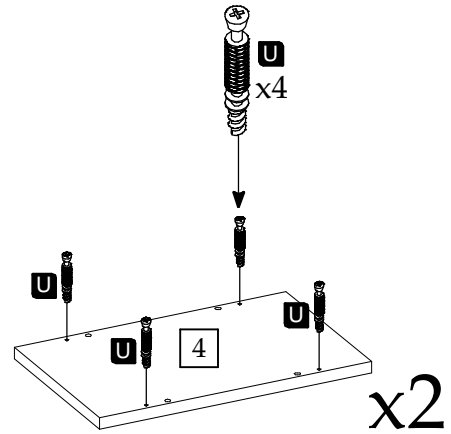

CONCORD

Typ T

45 min

Element symbol	Measurements				Code	Paket
1	1100	650	22	1	1002	1/1
2	700	450	22	1	1005	1/1
3	402	468	16	2	1001	1/1
4	402	252	16	2	1012	1/1

1

2

3

4