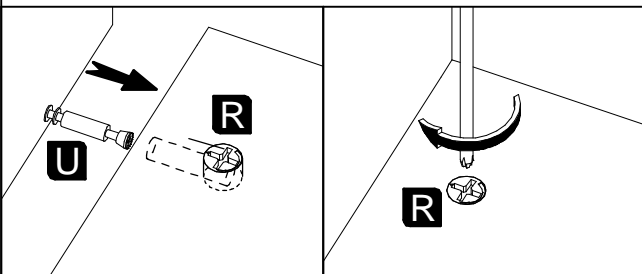

CONCORD

Typ T

45 min

Element symbol	Measurements				Code	Paket
1	1100	650	22	1	1002	1/1
2	700	450	22	1	1005	1/1
3	402	468	16	2	1001	1/1
4	402	252	16	2	1012	1/1

1

2

3

4