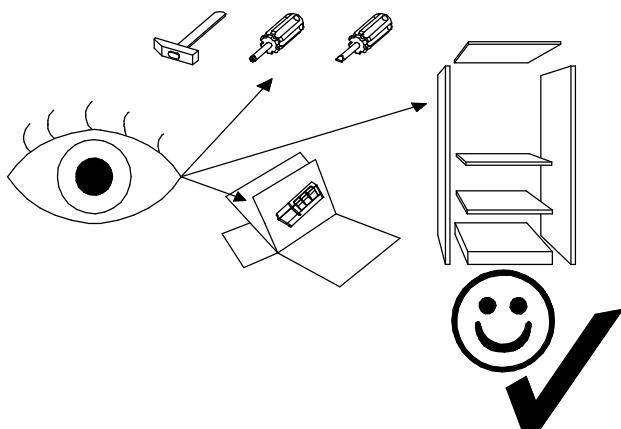

CONCORD

Typ T

45 min

Element symbol	Measurements				Code	Paket
1	1100	650	22	1	1002	1/1
2	700	450	22	1	1005	1/1
3	402	468	16	2	1001	1/1
4	402	252	16	2	1012	1/1

1

2

3

4