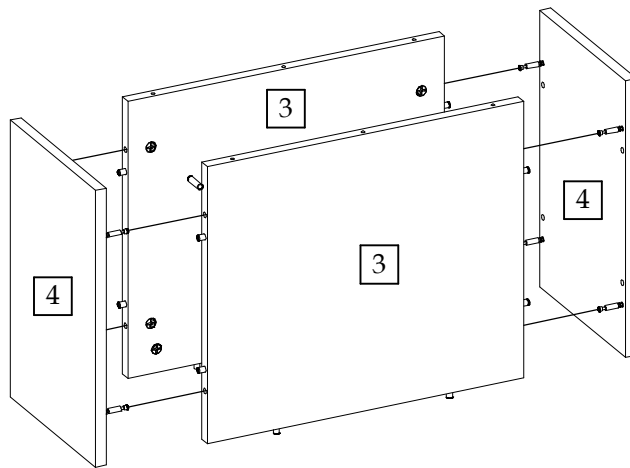

CONCORD

Typ T

45 min

Element symbol	Measurements				Code	Paket
1	1100	650	22	1	1002	1/1
2	700	450	22	1	1005	1/1
3	402	468	16	2	1001	1/1
4	402	252	16	2	1012	1/1

1

2

3

4