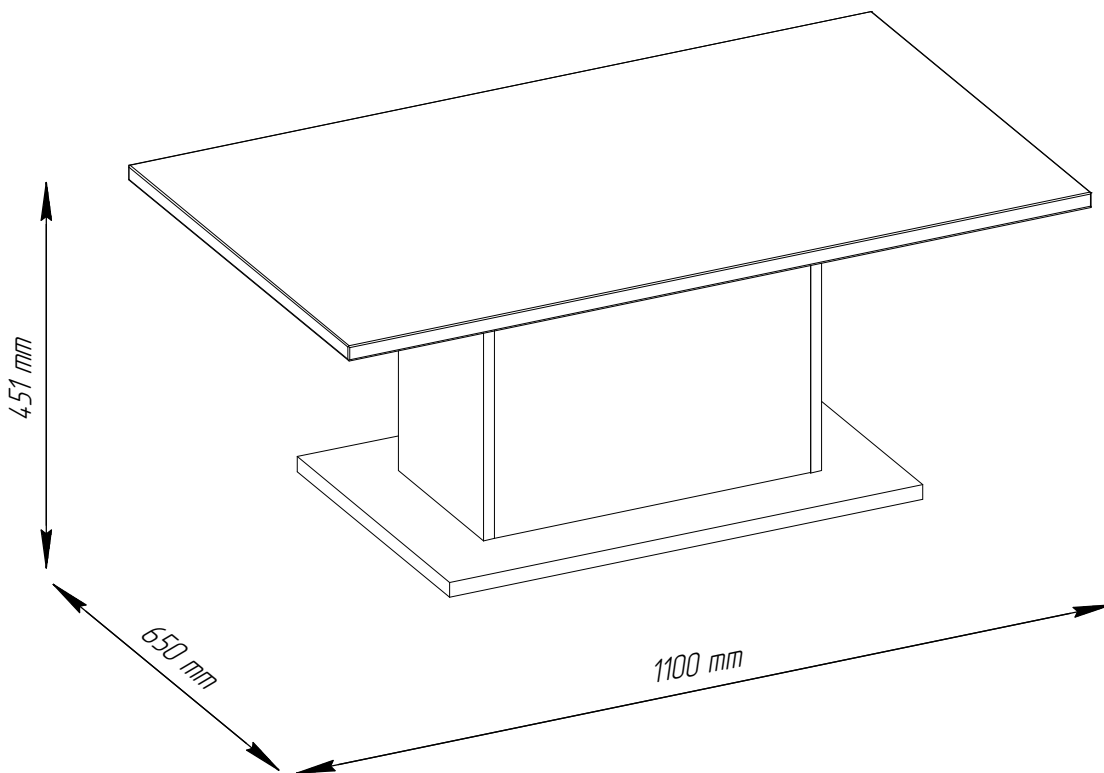

CONCORD

Typ T

45 min

Element symbol	Measurements				Code	Paket
1	1100	650	22	1	1002	1/1
2	700	450	22	1	1005	1/1
3	402	468	16	2	1001	1/1
4	402	252	16	2	1012	1/1

1

2

3

4