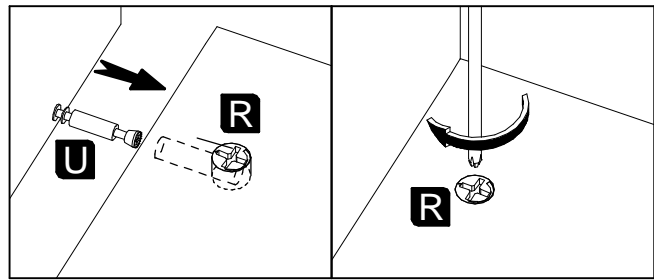

CONCORD

Typ T

45 min

Element symbol	Measurements				Code	Paket
1	1100	650	22	1	1002	1/1
2	700	450	22	1	1005	1/1
3	402	468	16	2	1001	1/1
4	402	252	16	2	1012	1/1

1

2

3

4