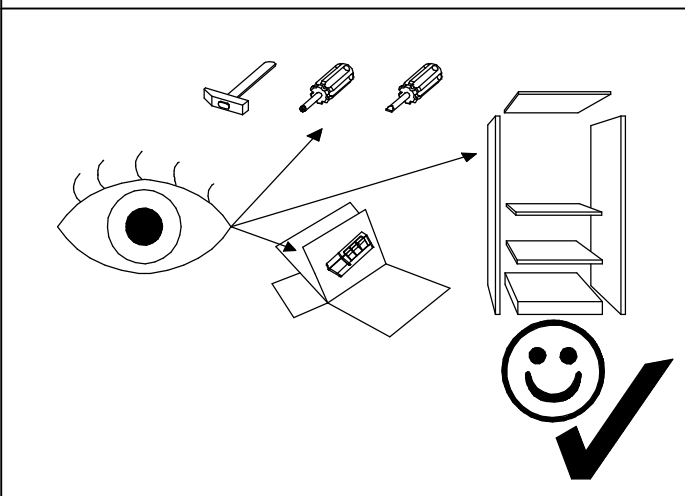

DELI

Typ A1

60 min

Element symbol	Measurements				Code	Paket
	1	2	3	4		
1	341	65	16	1	1001	1/4
2	341	65	16	1	1003	1/4
3	407	65	16	2	1004	1/4
4	589	380	16	1	1005	1/4
5	589	380	16	1	1006	1/4
6	1905	378	16	1	1007	1/4
7	1905	378	16	1	1008	1/4
8	555	340	16	2	1009	1/4
9	555	330	16	1	N/A	1/4
10	1919	568	3	1	N/A	1/4
11	750	550	16	1	3003	2/4
12	500	550	16	1	3004	2/4
13	710	550	4	1	Glass	3/4
14	554	330	6	1	Glass	4/4