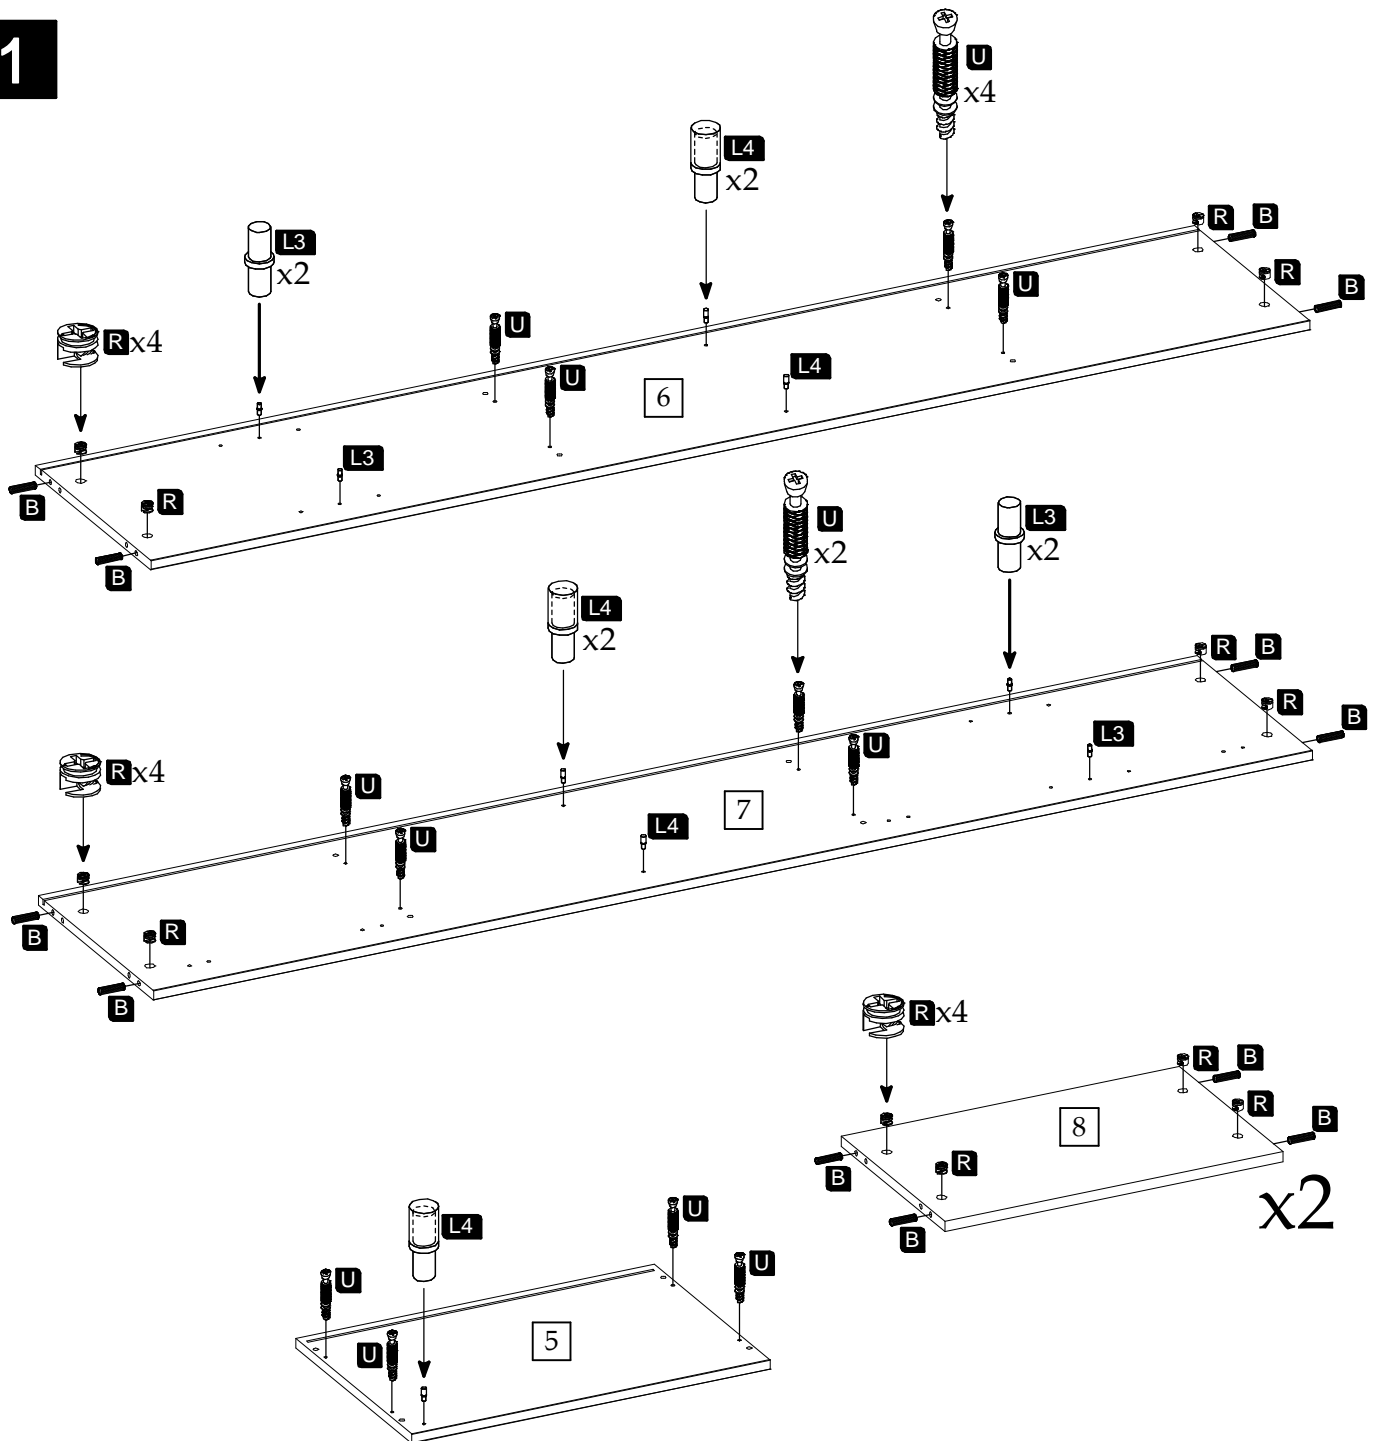

DELI

Typ A1

60 min

Element symbol	Measurements				Code	Paket
	1	2	3	4		
1	341	65	16	1	1001	1/4
2	341	65	16	1	1003	1/4
3	407	65	16	2	1004	1/4
4	589	380	16	1	1005	1/4
5	589	380	16	1	1006	1/4
6	1905	378	16	1	1007	1/4
7	1905	378	16	1	1008	1/4
8	555	340	16	2	1009	1/4
9	555	330	16	1	N/A	1/4
10	1919	568	3	1	N/A	1/4
11	750	550	16	1	3003	2/4
12	500	550	16	1	3004	2/4
13	710	550	4	1	Glass	3/4
14	554	330	6	1	Glass	4/4

1

3

4

5

6

7

8