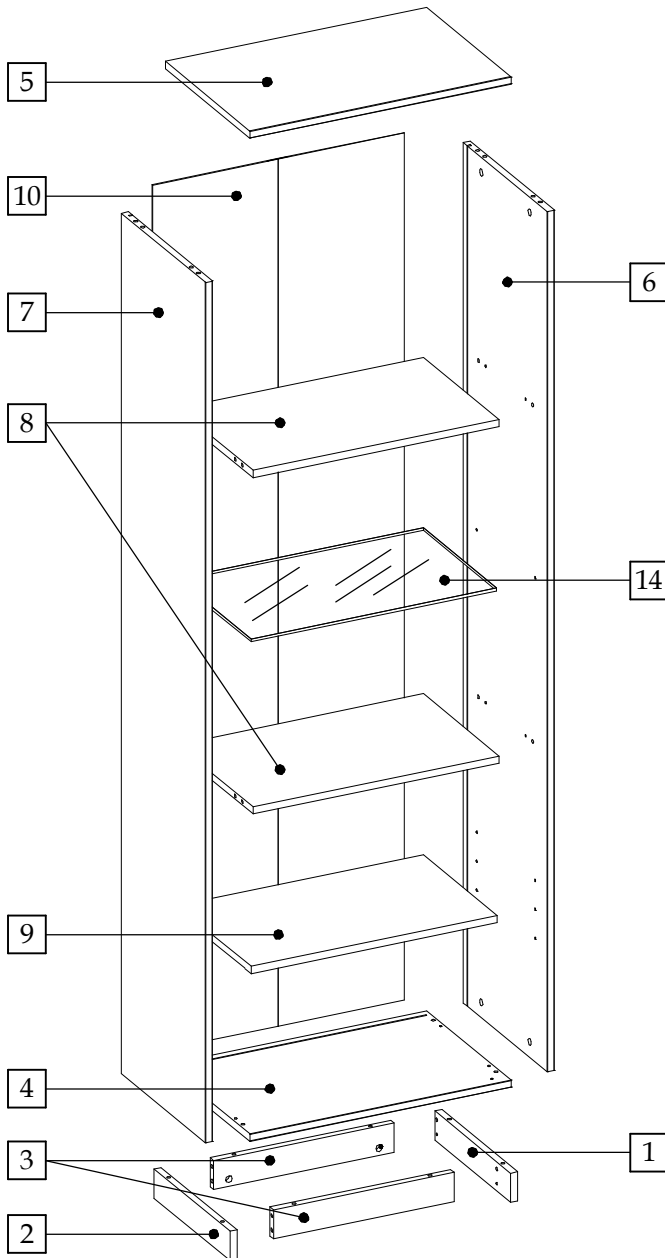

DELI

Typ A1

60 min

Element symbol	Measurements				Code	Paket
	1	2	3	4		
1	341	65	16	1	1001	1/4
2	341	65	16	1	1003	1/4
3	407	65	16	2	1004	1/4
4	589	380	16	1	1005	1/4
5	589	380	16	1	1006	1/4
6	1905	378	16	1	1007	1/4
7	1905	378	16	1	1008	1/4
8	555	340	16	2	1009	1/4
9	555	330	16	1	N/A	1/4
10	1919	568	3	1	N/A	1/4
11	750	550	16	1	3003	2/4
12	500	550	16	1	3004	2/4
13	710	550	4	1	Glass	3/4
14	554	330	6	1	Glass	4/4

1

3

4

5

6

7

8