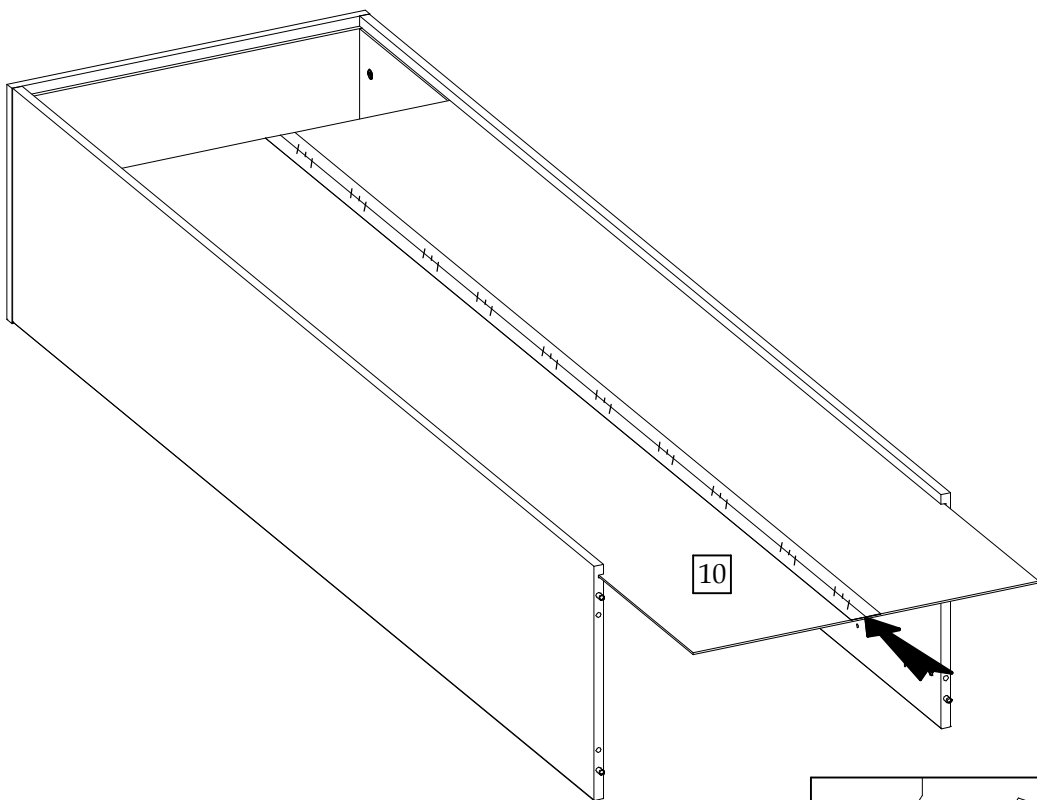

DELI

Typ A1

60 min

Element symbol	Measurements				Code	Paket
	1	2	3	4		
1	341	65	16	1	1001	1/4
2	341	65	16	1	1003	1/4
3	407	65	16	2	1004	1/4
4	589	380	16	1	1005	1/4
5	589	380	16	1	1006	1/4
6	1905	378	16	1	1007	1/4
7	1905	378	16	1	1008	1/4
8	555	340	16	2	1009	1/4
9	555	330	16	1	N/A	1/4
10	1919	568	3	1	N/A	1/4
11	750	550	16	1	3003	2/4
12	500	550	16	1	3004	2/4
13	710	550	4	1	Glass	3/4
14	554	330	6	1	Glass	4/4

1

3

4

5

6

7

8