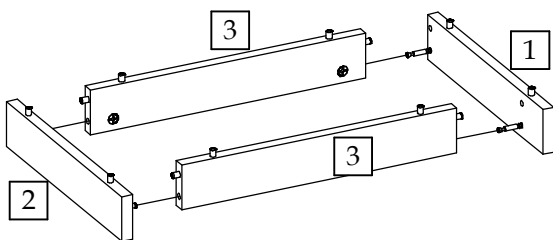

DELI

Typ A2

60 min

Element symbol	Measurements				Code	Paket
1	341	65	16	1	1001	1/4
2	341	65	16	1	1003	1/4
3	407	65	16	2	1004	1/4
4	589	380	16	1	1005	1/4
5	589	380	16	1	1006	1/4
6	1905	378	16	1	1007	1/4
7	1905	378	16	1	1008	1/4
8	555	340	16	2	1009	1/4
9	555	330	16	1	N/A	1/4
10	1919	568	3	1	N/A	1/4
11	750	550	16	1	3003	2/4
12	500	550	16	1	3004	2/4
13	710	550	4	1	Glass	3/4
14	554	330	6	1	Glass	4/4