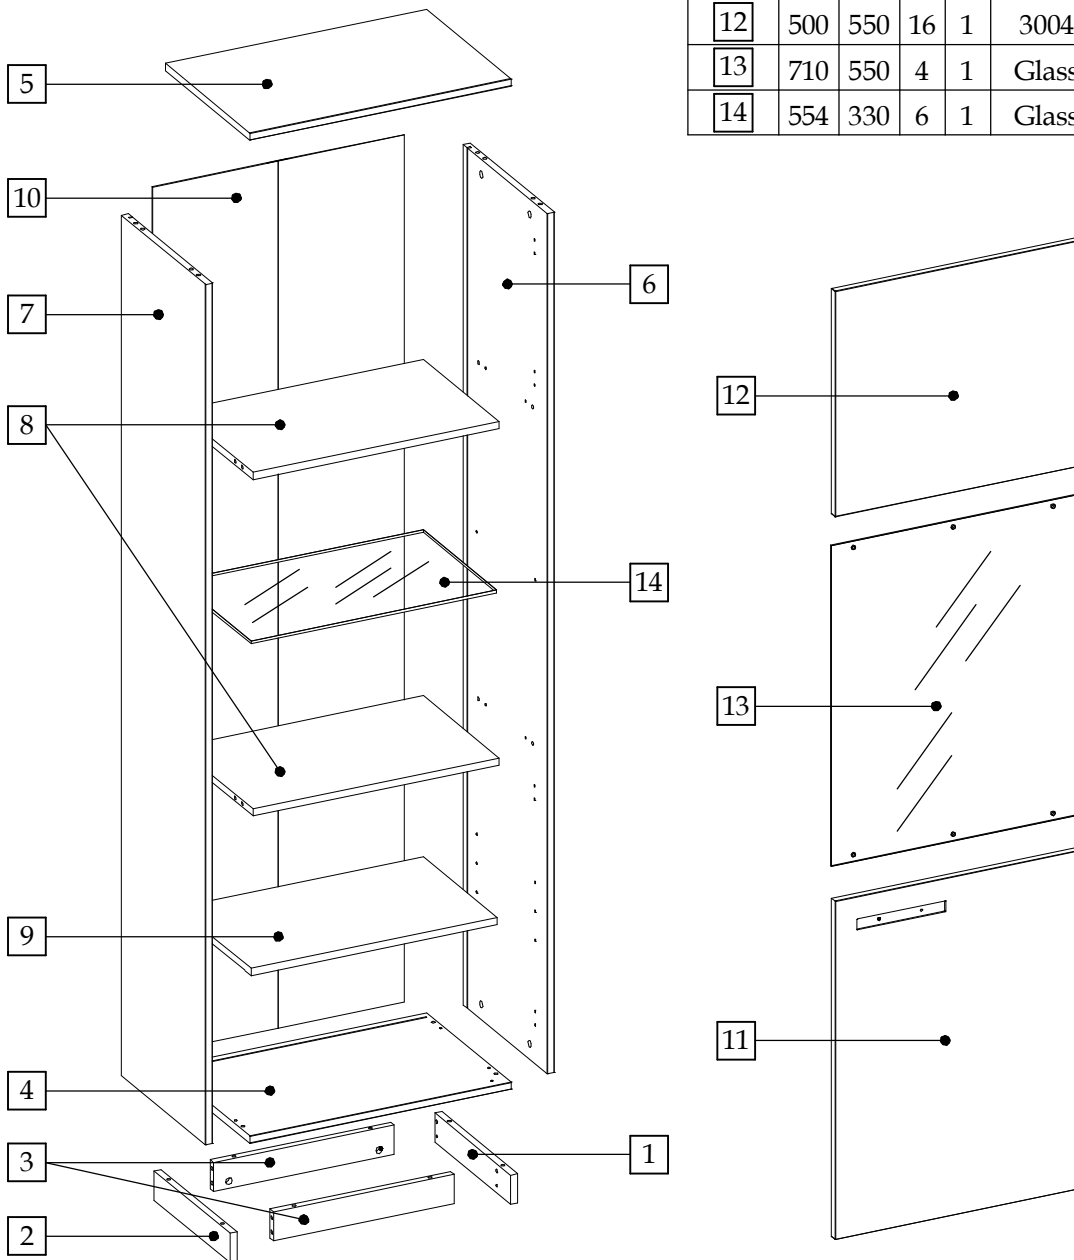

DELI

Typ A2

60 min

Element symbol	Measurements				Code	Paket
1	341	65	16	1	1001	1/4
2	341	65	16	1	1003	1/4
3	407	65	16	2	1004	1/4
4	589	380	16	1	1005	1/4
5	589	380	16	1	1006	1/4
6	1905	378	16	1	1007	1/4
7	1905	378	16	1	1008	1/4
8	555	340	16	2	1009	1/4
9	555	330	16	1	N/A	1/4
10	1919	568	3	1	N/A	1/4
11	750	550	16	1	3003	2/4
12	500	550	16	1	3004	2/4
13	710	550	4	1	Glass	3/4
14	554	330	6	1	Glass	4/4

3

4

5

6

7

8