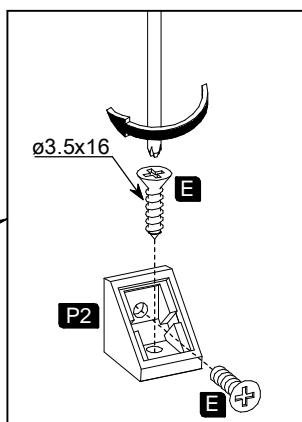

DELI

Typ A2

60 min

Element symbol	Measurements				Code	Paket
1	341	65	16	1	1001	1/4
2	341	65	16	1	1003	1/4
3	407	65	16	2	1004	1/4
4	589	380	16	1	1005	1/4
5	589	380	16	1	1006	1/4
6	1905	378	16	1	1007	1/4
7	1905	378	16	1	1008	1/4
8	555	340	16	2	1009	1/4
9	555	330	16	1	N/A	1/4
10	1919	568	3	1	N/A	1/4
11	750	550	16	1	3003	2/4
12	500	550	16	1	3004	2/4
13	710	550	4	1	Glass	3/4
14	554	330	6	1	Glass	4/4