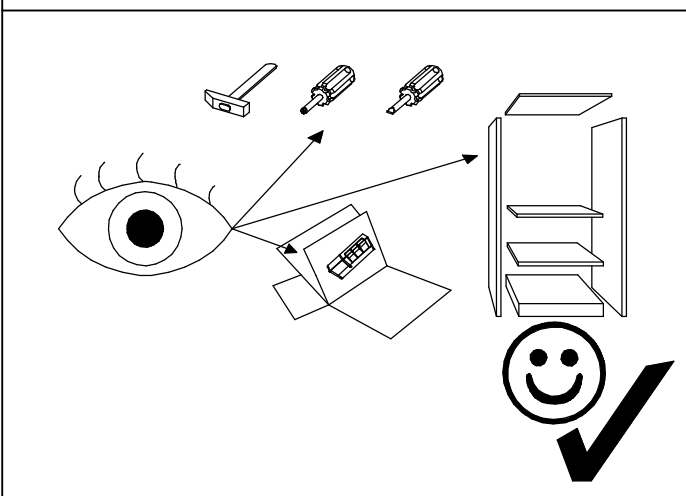

DELI

Typ A2

60 min

Element symbol	Measurements				Code	Paket
1	341	65	16	1	1001	1/4
2	341	65	16	1	1003	1/4
3	407	65	16	2	1004	1/4
4	589	380	16	1	1005	1/4
5	589	380	16	1	1006	1/4
6	1905	378	16	1	1007	1/4
7	1905	378	16	1	1008	1/4
8	555	340	16	2	1009	1/4
9	555	330	16	1	N/A	1/4
10	1919	568	3	1	N/A	1/4
11	750	550	16	1	3003	2/4
12	500	550	16	1	3004	2/4
13	710	550	4	1	Glass	3/4
14	554	330	6	1	Glass	4/4