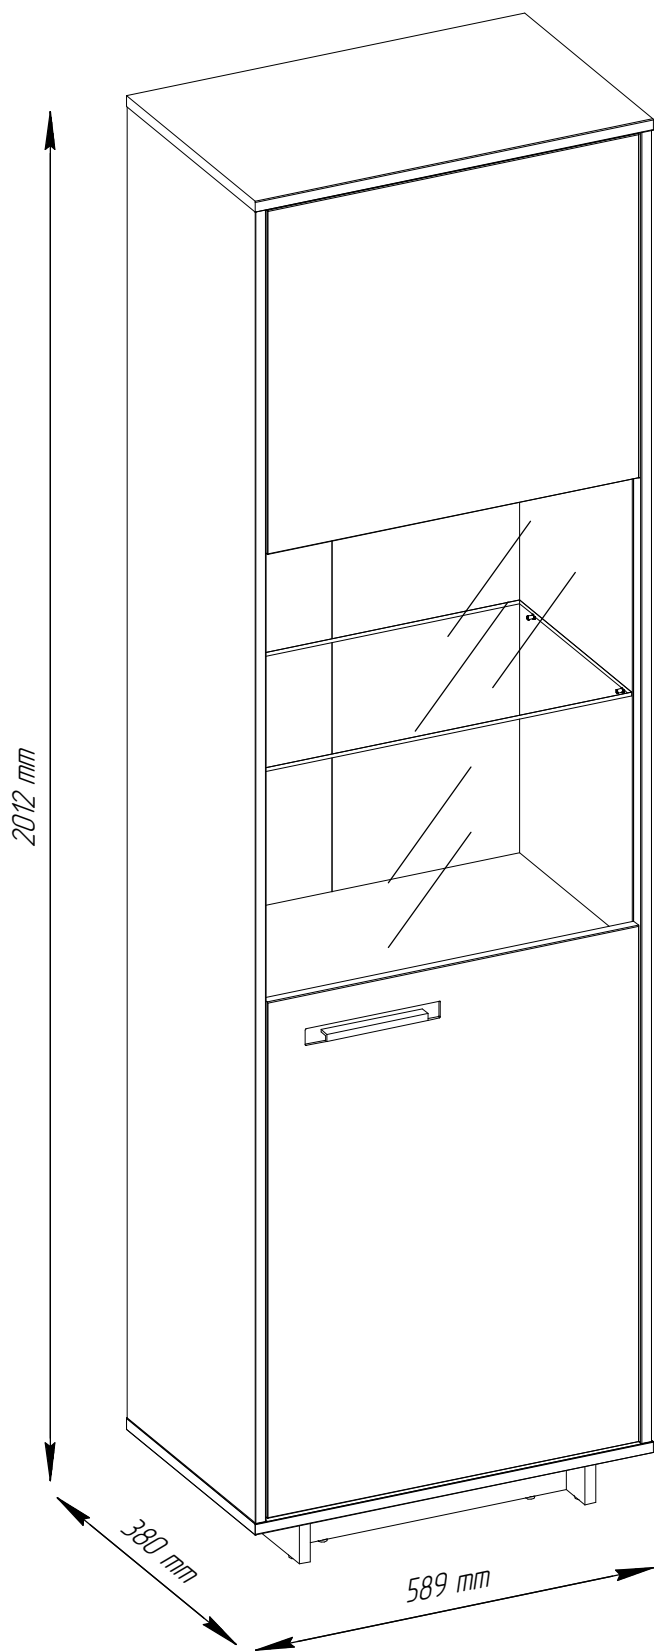

DELI

Typ A2

60 min

Element symbol	Measurements				Code	Paket
1	341	65	16	1	1001	1/4
2	341	65	16	1	1003	1/4
3	407	65	16	2	1004	1/4
4	589	380	16	1	1005	1/4
5	589	380	16	1	1006	1/4
6	1905	378	16	1	1007	1/4
7	1905	378	16	1	1008	1/4
8	555	340	16	2	1009	1/4
9	555	330	16	1	N/A	1/4
10	1919	568	3	1	N/A	1/4
11	750	550	16	1	3003	2/4
12	500	550	16	1	3004	2/4
13	710	550	4	1	Glass	3/4
14	554	330	6	1	Glass	4/4

3

4

5

6

7

8