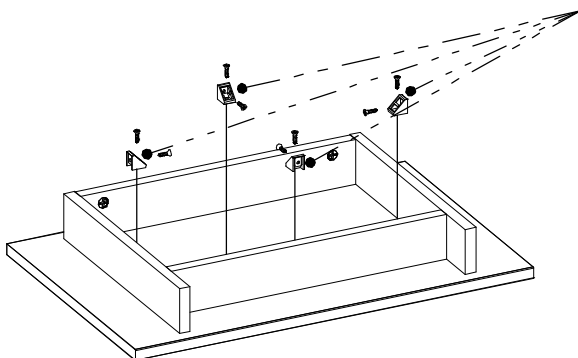

DELI

Typ A2

60 min

Element symbol	Measurements				Code	Paket
1	341	65	16	1	1001	1/4
2	341	65	16	1	1003	1/4
3	407	65	16	2	1004	1/4
4	589	380	16	1	1005	1/4
5	589	380	16	1	1006	1/4
6	1905	378	16	1	1007	1/4
7	1905	378	16	1	1008	1/4
8	555	340	16	2	1009	1/4
9	555	330	16	1	N/A	1/4
10	1919	568	3	1	N/A	1/4
11	750	550	16	1	3003	2/4
12	500	550	16	1	3004	2/4
13	710	550	4	1	Glass	3/4
14	554	330	6	1	Glass	4/4