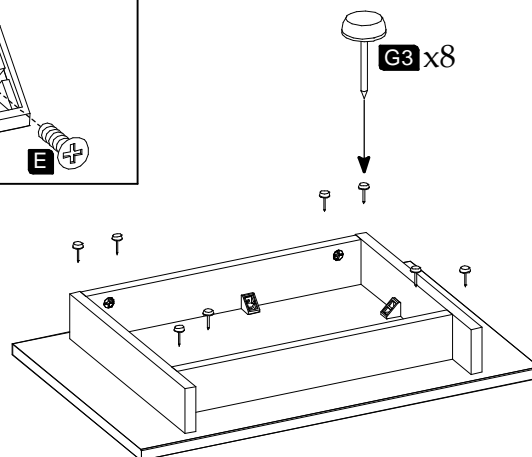

DELI

Typ A2

60 min

Element symbol	Measurements				Code	Paket
1	341	65	16	1	1001	1/4
2	341	65	16	1	1003	1/4
3	407	65	16	2	1004	1/4
4	589	380	16	1	1005	1/4
5	589	380	16	1	1006	1/4
6	1905	378	16	1	1007	1/4
7	1905	378	16	1	1008	1/4
8	555	340	16	2	1009	1/4
9	555	330	16	1	N/A	1/4
10	1919	568	3	1	N/A	1/4
11	750	550	16	1	3003	2/4
12	500	550	16	1	3004	2/4
13	710	550	4	1	Glass	3/4
14	554	330	6	1	Glass	4/4