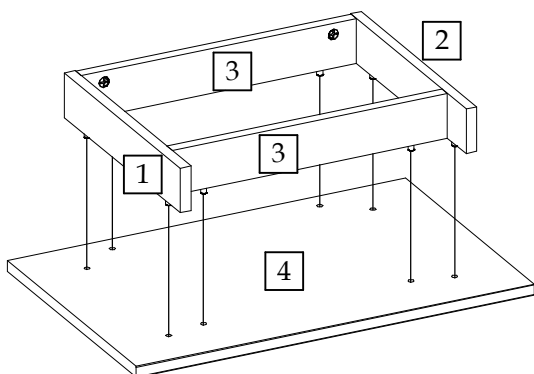

DELI

Typ A2

60 min

Element symbol	Measurements				Code	Paket
1	341	65	16	1	1001	1/4
2	341	65	16	1	1003	1/4
3	407	65	16	2	1004	1/4
4	589	380	16	1	1005	1/4
5	589	380	16	1	1006	1/4
6	1905	378	16	1	1007	1/4
7	1905	378	16	1	1008	1/4
8	555	340	16	2	1009	1/4
9	555	330	16	1	N/A	1/4
10	1919	568	3	1	N/A	1/4
11	750	550	16	1	3003	2/4
12	500	550	16	1	3004	2/4
13	710	550	4	1	Glass	3/4
14	554	330	6	1	Glass	4/4