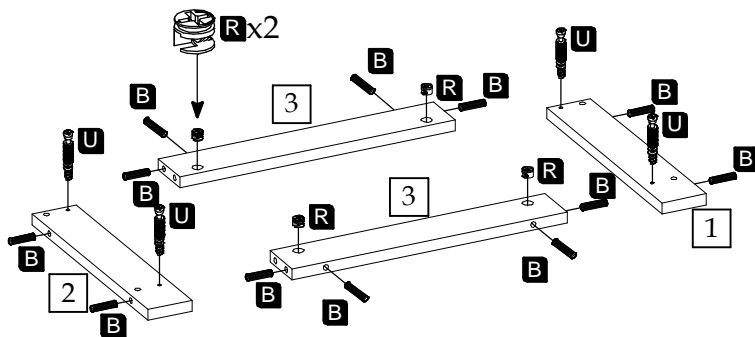

DELI

Typ A2

60 min

Element symbol	Measurements				Code	Paket
1	341	65	16	1	1001	1/4
2	341	65	16	1	1003	1/4
3	407	65	16	2	1004	1/4
4	589	380	16	1	1005	1/4
5	589	380	16	1	1006	1/4
6	1905	378	16	1	1007	1/4
7	1905	378	16	1	1008	1/4
8	555	340	16	2	1009	1/4
9	555	330	16	1	N/A	1/4
10	1919	568	3	1	N/A	1/4
11	750	550	16	1	3003	2/4
12	500	550	16	1	3004	2/4
13	710	550	4	1	Glass	3/4
14	554	330	6	1	Glass	4/4