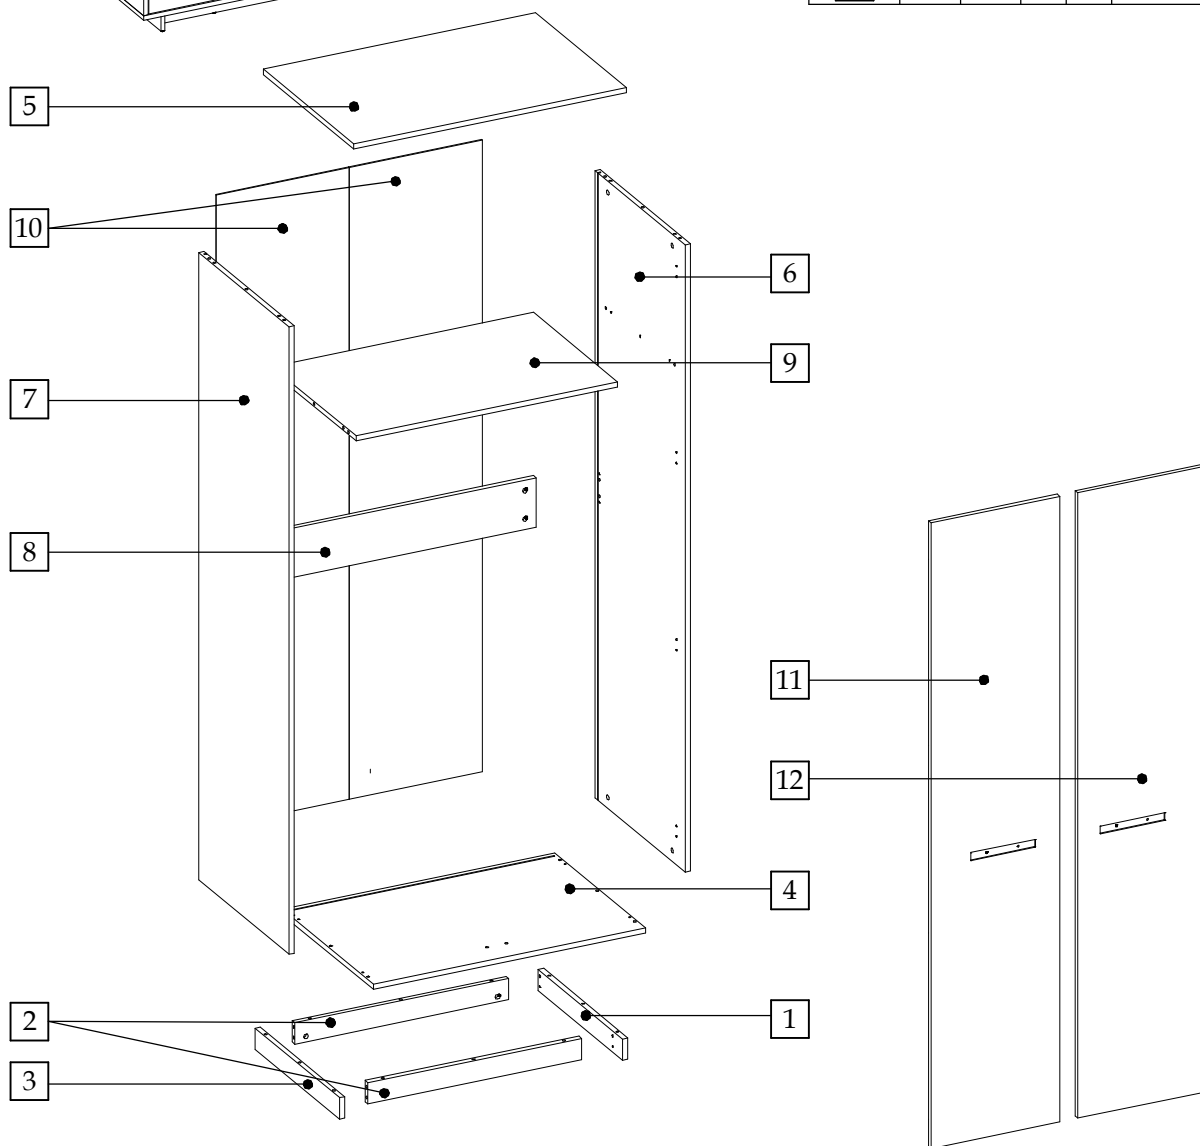

DELI

Typ F

60 min

Element symbol	Measurements				Code	Paket
1	521	65	16	1	1002	1/2
2	661	65	16	2	1001	1/2
3	521	65	16	1	1003	1/2
4	843	560	16	1	1005	1/2
5	843	560	16	1	1006	1/2
6	1905	558	16	1	1007	1/2
7	1905	558	16	1	1008	1/2
8	809	150	16	1	1012	1/2
9	809	520	16	1	1013	1/2
10	1919	411.5	3	2	N/A	1/2
11	1900	400	16	1	3008	2/2
12	1900	400	16	1	3009	2/2

2

3

4

5

6

7

8