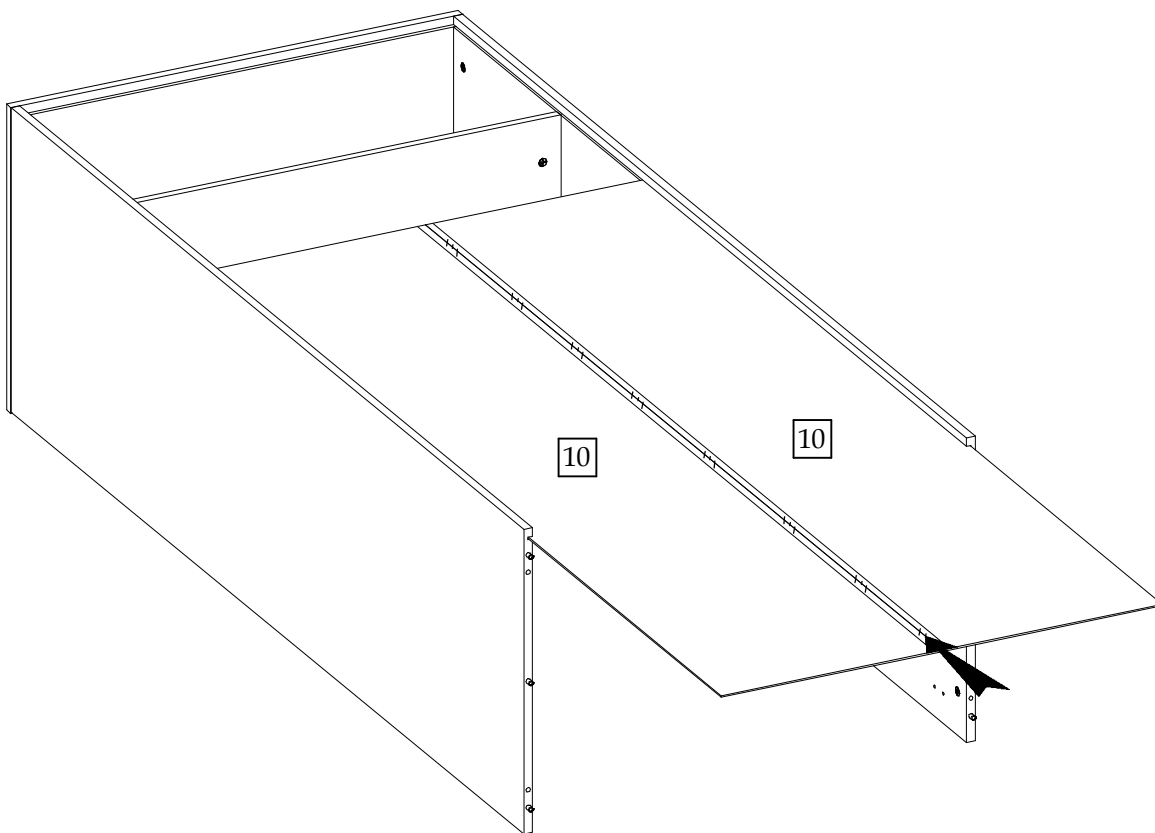

DELI

Typ F

60 min

Element symbol	Measurements				Code	Paket
1	521	65	16	1	1002	1/2
2	661	65	16	2	1001	1/2
3	521	65	16	1	1003	1/2
4	843	560	16	1	1005	1/2
5	843	560	16	1	1006	1/2
6	1905	558	16	1	1007	1/2
7	1905	558	16	1	1008	1/2
8	809	150	16	1	1012	1/2
9	809	520	16	1	1013	1/2
10	1919	411.5	3	2	N/A	1/2
11	1900	400	16	1	3008	2/2
12	1900	400	16	1	3009	2/2

2

3

4

5

6

7

8