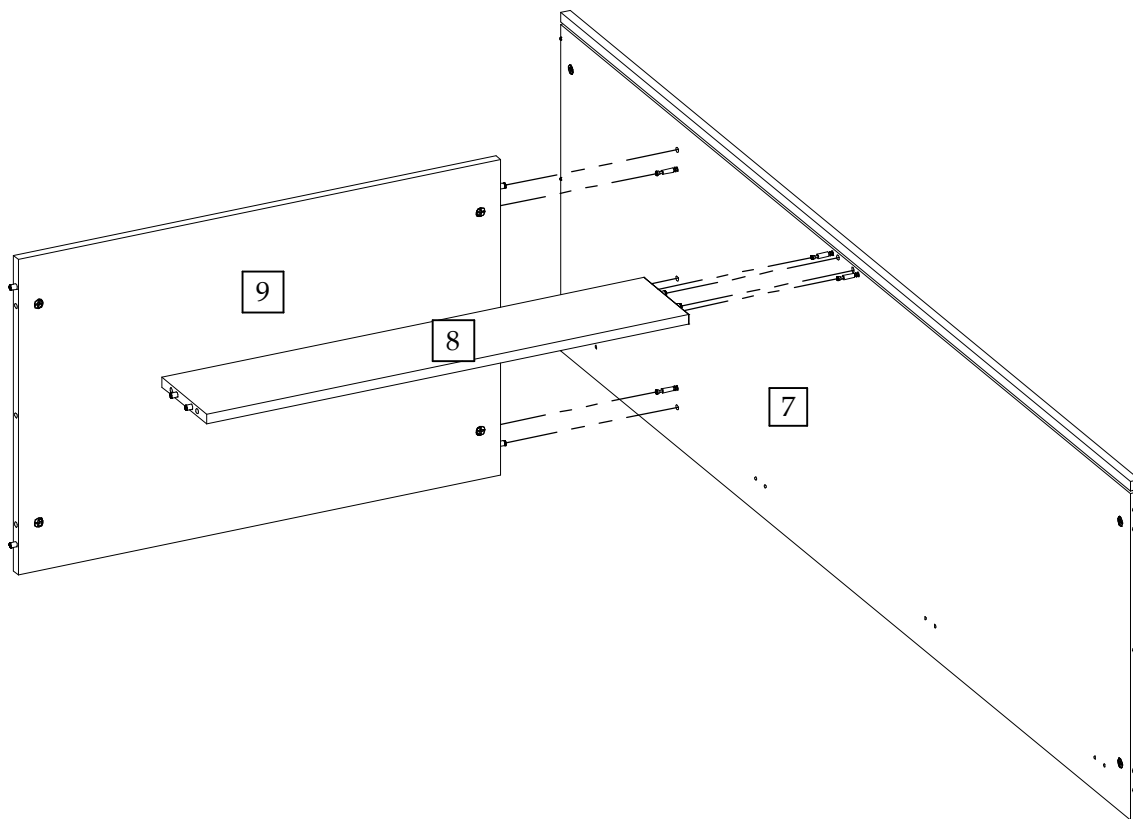

DELI

Typ F

60 min

Element symbol	Measurements				Code	Paket
1	521	65	16	1	1002	1/2
2	661	65	16	2	1001	1/2
3	521	65	16	1	1003	1/2
4	843	560	16	1	1005	1/2
5	843	560	16	1	1006	1/2
6	1905	558	16	1	1007	1/2
7	1905	558	16	1	1008	1/2
8	809	150	16	1	1012	1/2
9	809	520	16	1	1013	1/2
10	1919	411.5	3	2	N/A	1/2
11	1900	400	16	1	3008	2/2
12	1900	400	16	1	3009	2/2

2

3

4

5

6

7

8