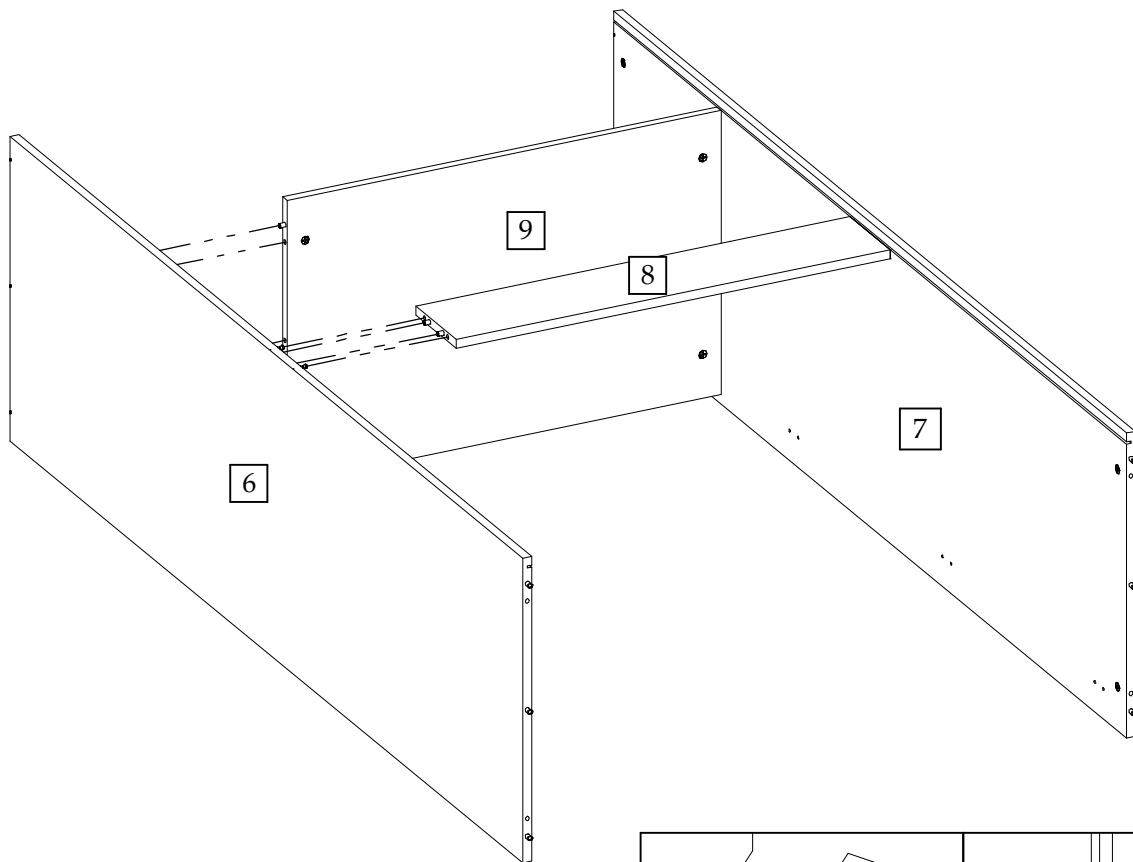

DELI

Typ F

60 min

Element symbol	Measurements				Code	Paket
1	521	65	16	1	1002	1/2
2	661	65	16	2	1001	1/2
3	521	65	16	1	1003	1/2
4	843	560	16	1	1005	1/2
5	843	560	16	1	1006	1/2
6	1905	558	16	1	1007	1/2
7	1905	558	16	1	1008	1/2
8	809	150	16	1	1012	1/2
9	809	520	16	1	1013	1/2
10	1919	411.5	3	2	N/A	1/2
11	1900	400	16	1	3008	2/2
12	1900	400	16	1	3009	2/2

2

3

4

5

6

7

8