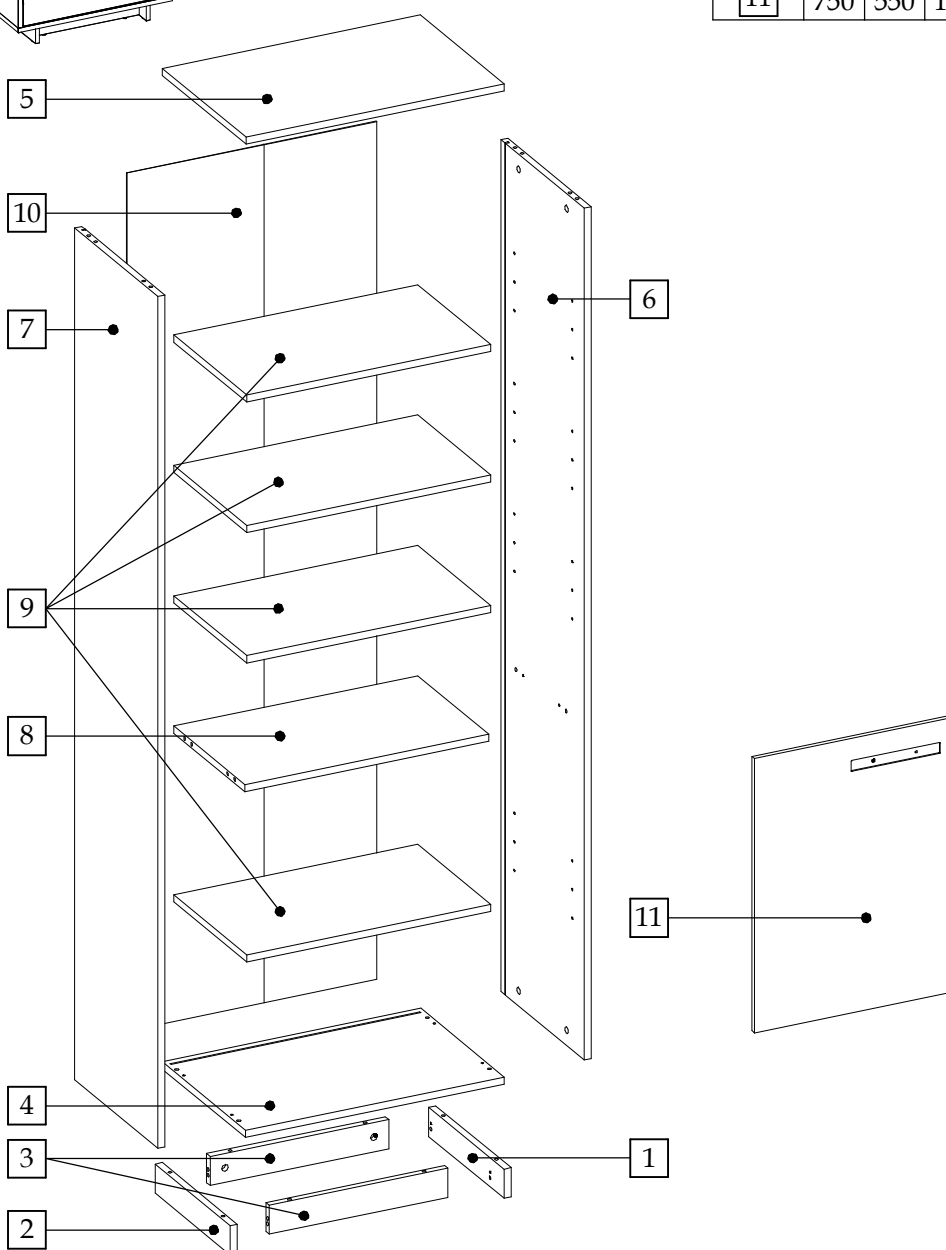

DELI

Typ R1

60 min

Element symbol	Measurements				Code	Paket
	1	2	3	4		
1	341	65	16	1	1001	1/2
2	341	65	16	1	1003	1/2
3	407	65	16	2	1004	1/2
4	589	380	16	1	1005	1/2
5	589	380	16	1	1006	1/2
6	1905	378	16	1	1007	1/2
7	1905	378	16	1	1008	1/2
8	555	340.5	16	1	1009	1/2
9	555	331	16	4	N/A	1/2
10	1919	284	3	2	N/A	1/2
11	750	550	16	1	3003	2/2

1

3

4

5

6

7

8