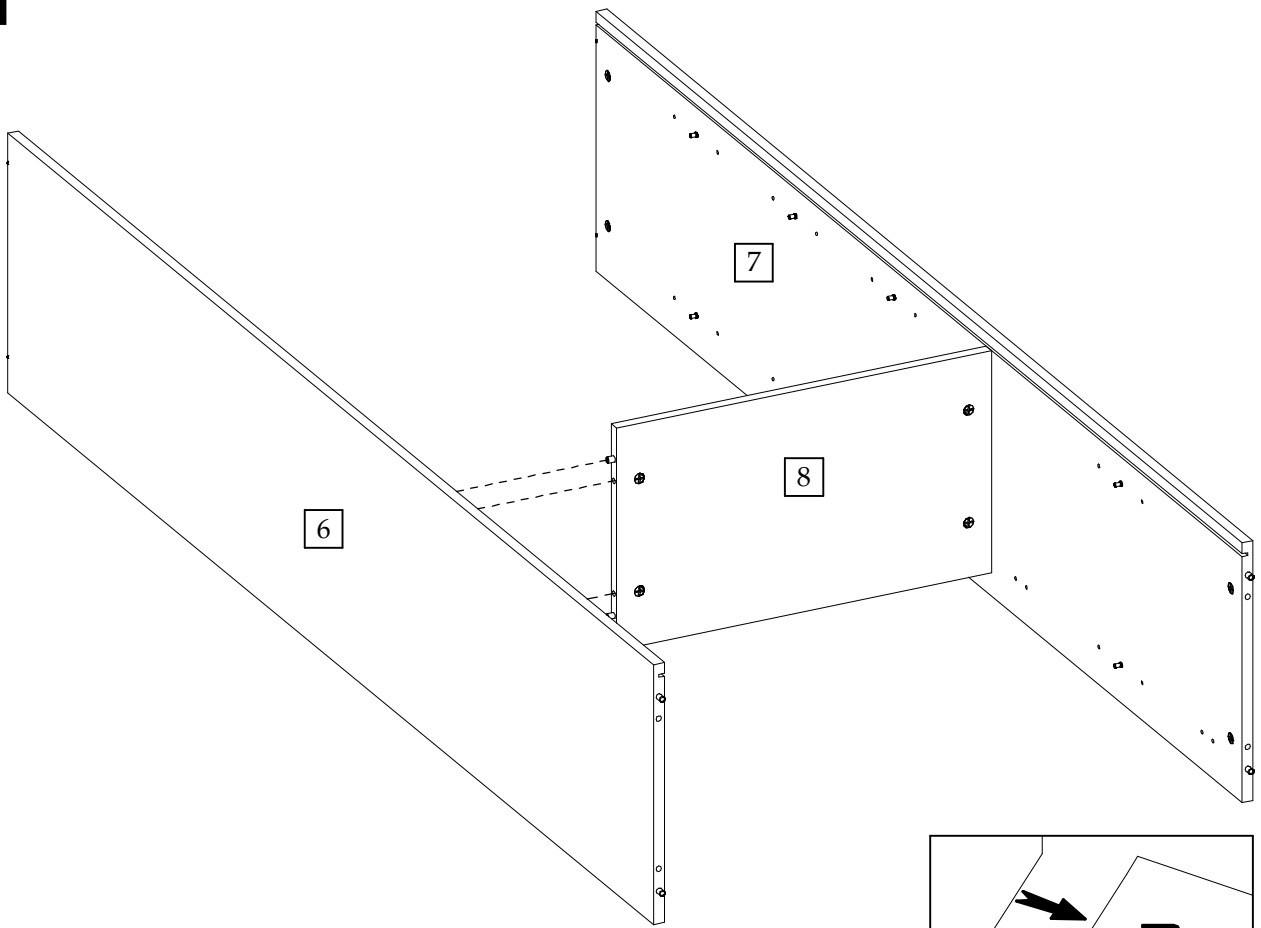

DELI

Typ R1

60 min

Element symbol	Measurements				Code	Paket
	1	2	3	4		
1	341	65	16	1	1001	1/2
2	341	65	16	1	1003	1/2
3	407	65	16	2	1004	1/2
4	589	380	16	1	1005	1/2
5	589	380	16	1	1006	1/2
6	1905	378	16	1	1007	1/2
7	1905	378	16	1	1008	1/2
8	555	340.5	16	1	1009	1/2
9	555	331	16	4	N/A	1/2
10	1919	284	3	2	N/A	1/2
11	750	550	16	1	3003	2/2

1

3

4

5

6

7

8