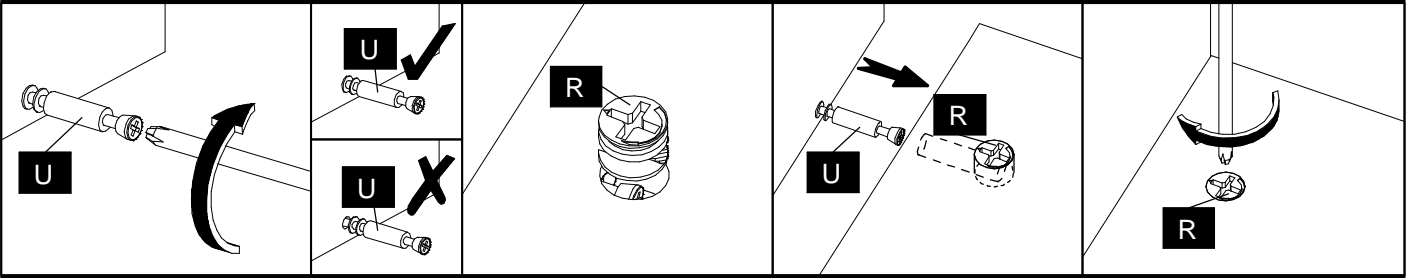

DELI

Typ R1

60 min

Element symbol	Measurements				Code	Paket
	1	2	3	4		
1	341	65	16	1	1001	1/2
2	341	65	16	1	1003	1/2
3	407	65	16	2	1004	1/2
4	589	380	16	1	1005	1/2
5	589	380	16	1	1006	1/2
6	1905	378	16	1	1007	1/2
7	1905	378	16	1	1008	1/2
8	555	340.5	16	1	1009	1/2
9	555	331	16	4	N/A	1/2
10	1919	284	3	2	N/A	1/2
11	750	550	16	1	3003	2/2