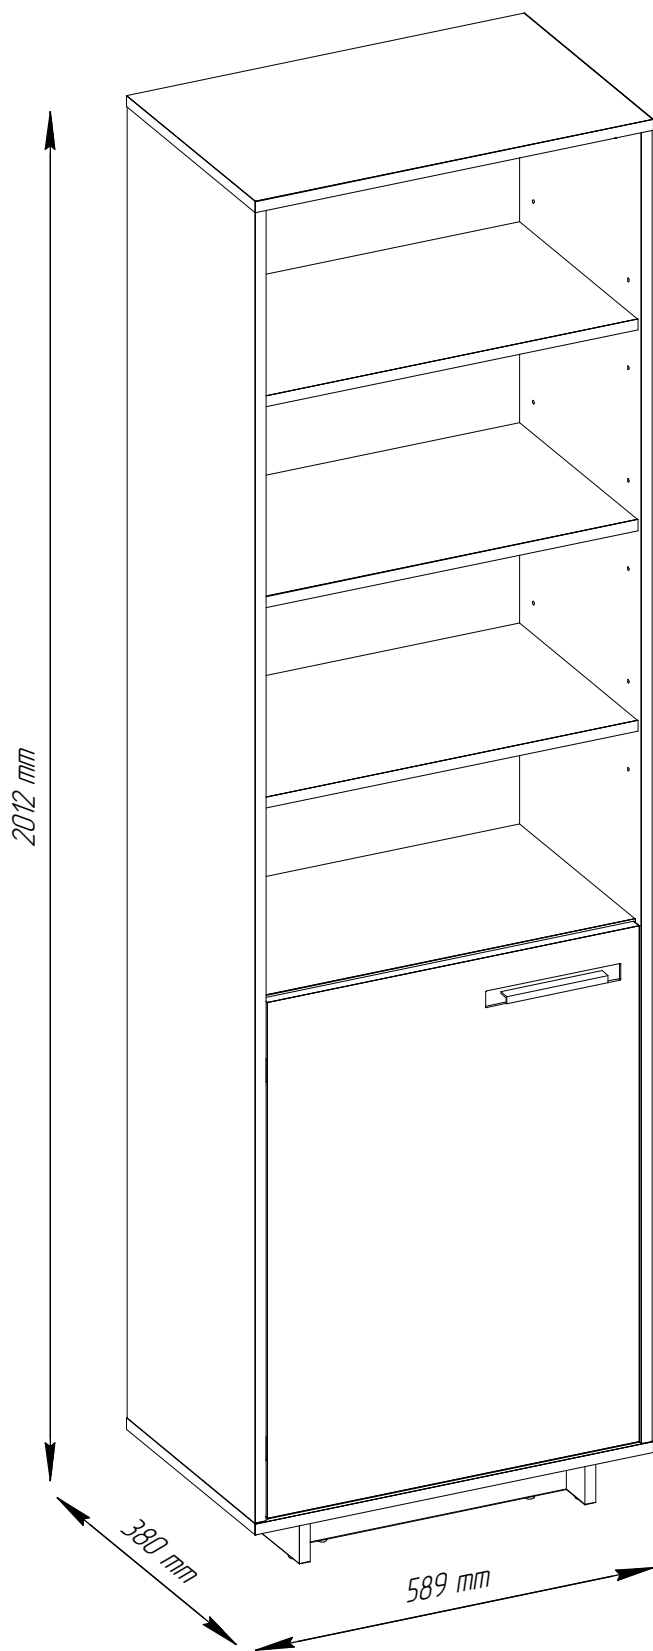

DELI

Typ R1

60 min

Element symbol	Measurements				Code	Paket
	1	2	3	4		
1	341	65	16	1	1001	1/2
2	341	65	16	1	1003	1/2
3	407	65	16	2	1004	1/2
4	589	380	16	1	1005	1/2
5	589	380	16	1	1006	1/2
6	1905	378	16	1	1007	1/2
7	1905	378	16	1	1008	1/2
8	555	340.5	16	1	1009	1/2
9	555	331	16	4	N/A	1/2
10	1919	284	3	2	N/A	1/2
11	750	550	16	1	3003	2/2

1

3

4

5

6

7

8