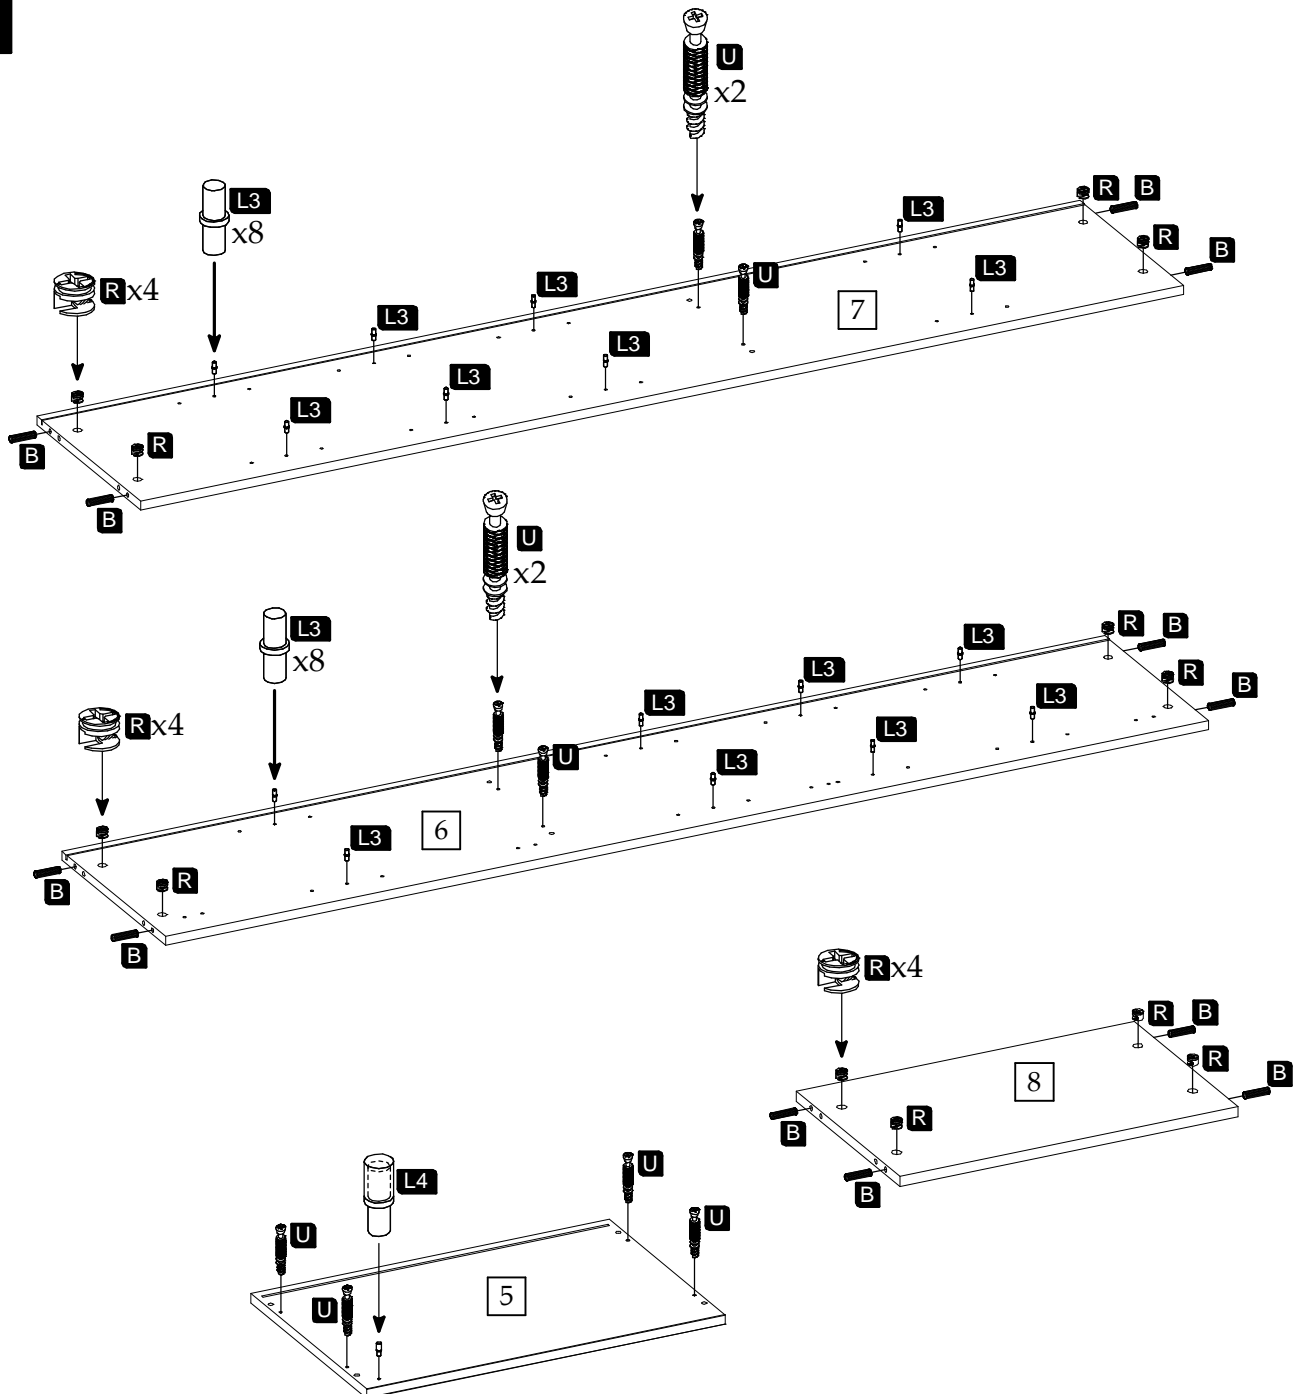

DELI

Typ V2

60 min

Element symbol	Measurements				Code	Paket
1	341	65	16	1	1001	1/2
2	341	65	16	1	1003	1/2
3	407	65	16	2	1004	1/2
4	589	380	16	1	1005	1/2
5	589	380	16	1	1006	1/2
6	1905	378	16	1	1007	1/2
7	1905	378	16	1	1008	1/2
8	555	323.5	16	1	1009	1/2
9	555	331	16	4	N/A	1/2
10	1919	568	3	1	N/A	1/2
11	1900	550	16	1	3003	2/2

1

3

4

5

6

7

8