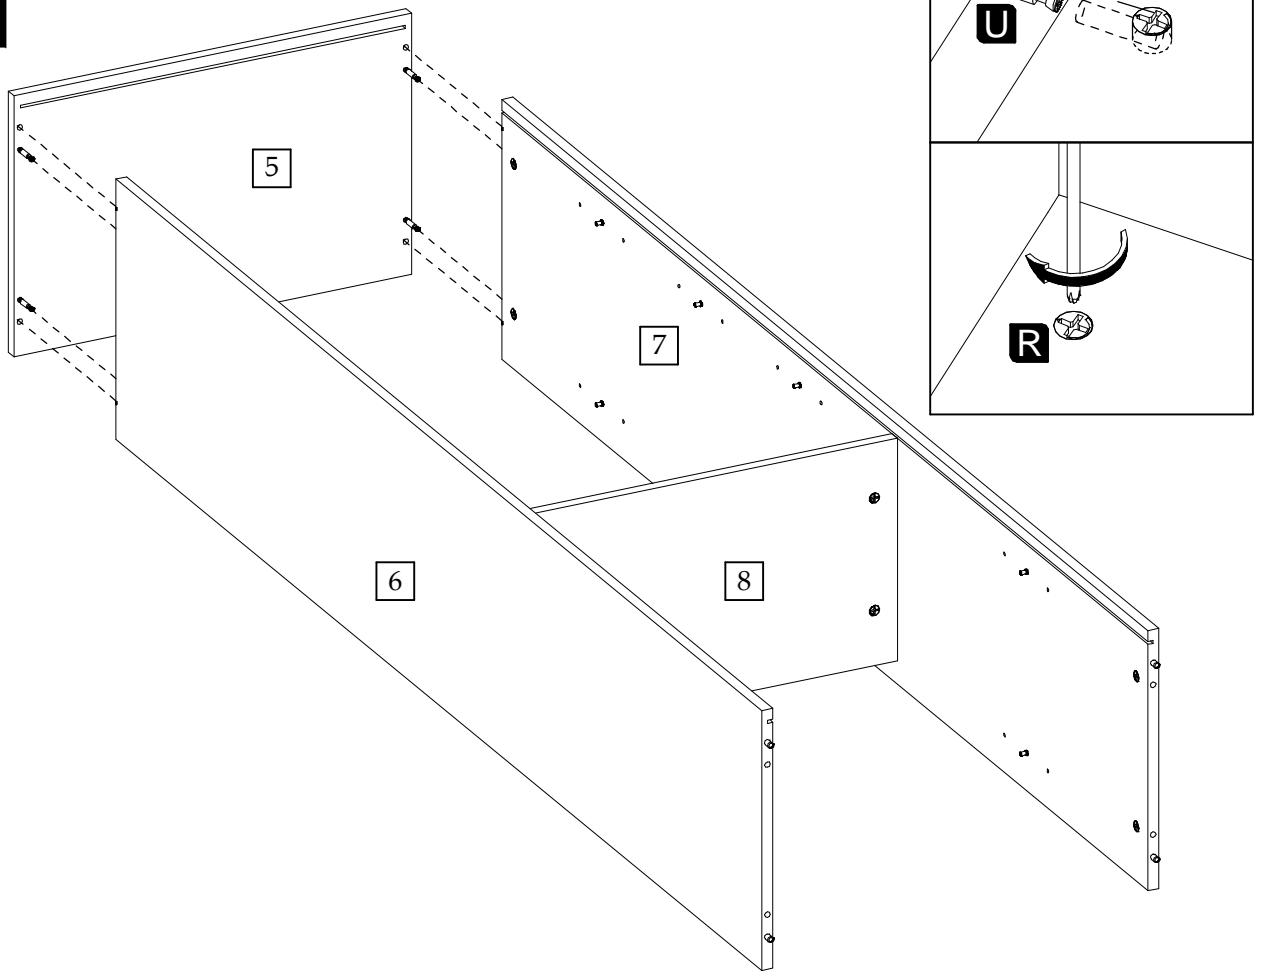

DELI

Typ V2

60 min

Element symbol	Measurements				Code	Paket
1	341	65	16	1	1001	1/2
2	341	65	16	1	1003	1/2
3	407	65	16	2	1004	1/2
4	589	380	16	1	1005	1/2
5	589	380	16	1	1006	1/2
6	1905	378	16	1	1007	1/2
7	1905	378	16	1	1008	1/2
8	555	323.5	16	1	1009	1/2
9	555	331	16	4	N/A	1/2
10	1919	568	3	1	N/A	1/2
11	1900	550	16	1	3003	2/2

1

3

4

5

6

7

8