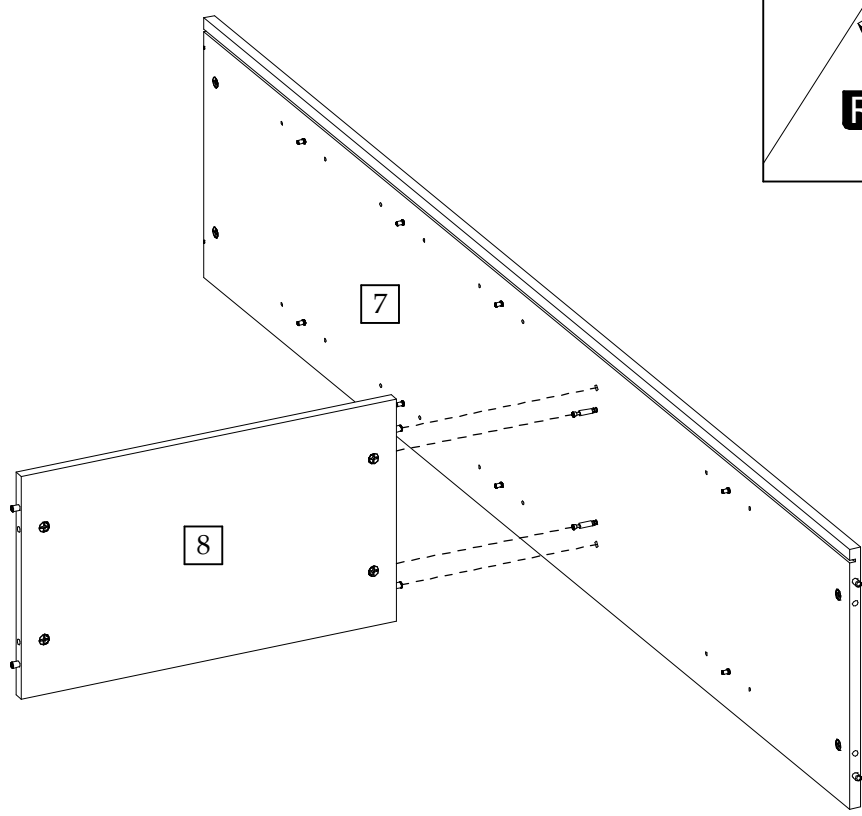

DELI

Typ V2

60 min

Element symbol	Measurements				Code	Paket
1	341	65	16	1	1001	1/2
2	341	65	16	1	1003	1/2
3	407	65	16	2	1004	1/2
4	589	380	16	1	1005	1/2
5	589	380	16	1	1006	1/2
6	1905	378	16	1	1007	1/2
7	1905	378	16	1	1008	1/2
8	555	323.5	16	1	1009	1/2
9	555	331	16	4	N/A	1/2
10	1919	568	3	1	N/A	1/2
11	1900	550	16	1	3003	2/2

1

3

4

5

6

7

8