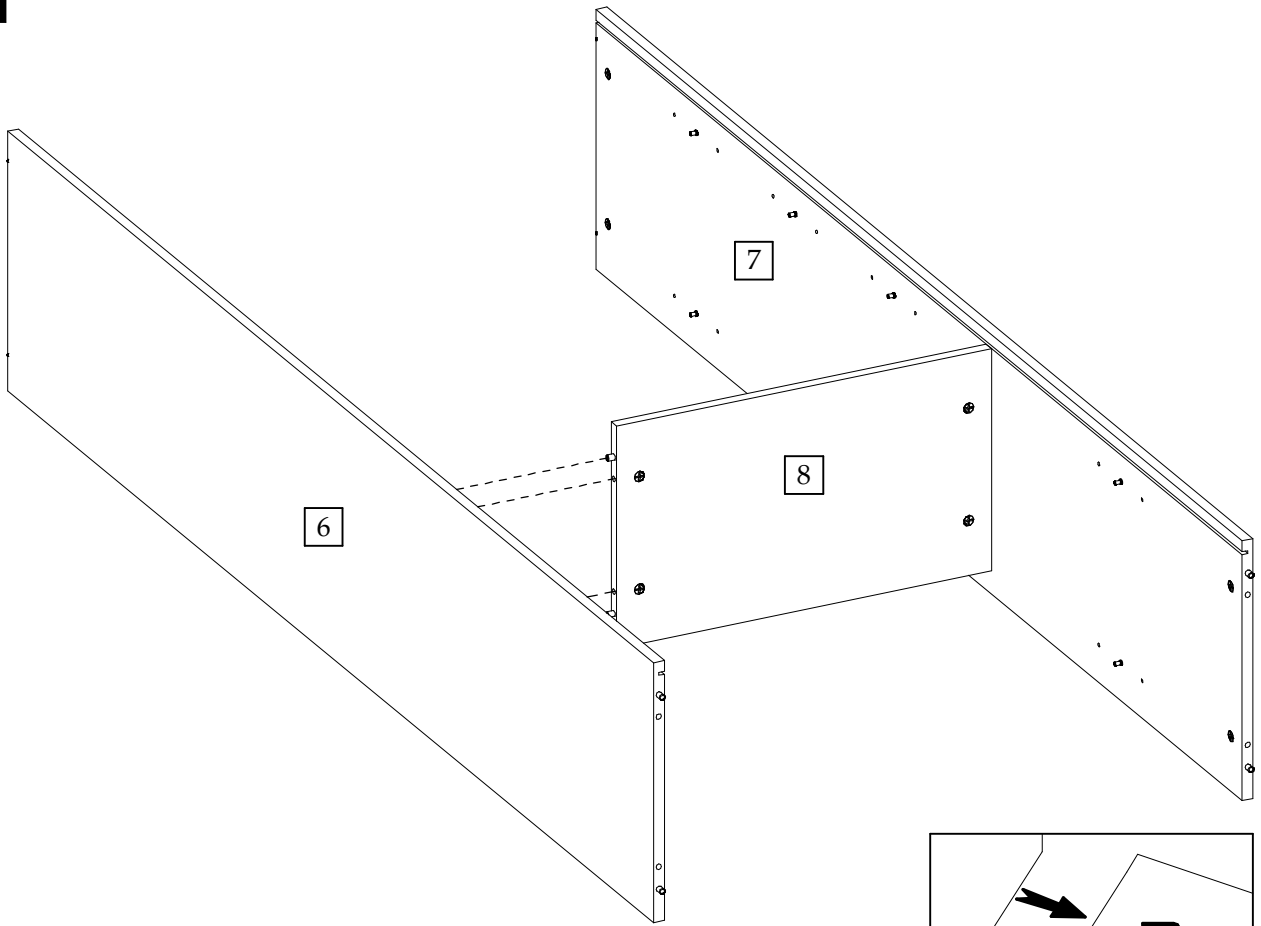

DELI

Typ V2

60 min

Element symbol	Measurements				Code	Paket
1	341	65	16	1	1001	1/2
2	341	65	16	1	1003	1/2
3	407	65	16	2	1004	1/2
4	589	380	16	1	1005	1/2
5	589	380	16	1	1006	1/2
6	1905	378	16	1	1007	1/2
7	1905	378	16	1	1008	1/2
8	555	323.5	16	1	1009	1/2
9	555	331	16	4	N/A	1/2
10	1919	568	3	1	N/A	1/2
11	1900	550	16	1	3003	2/2

1

3

4

5

6

7

8