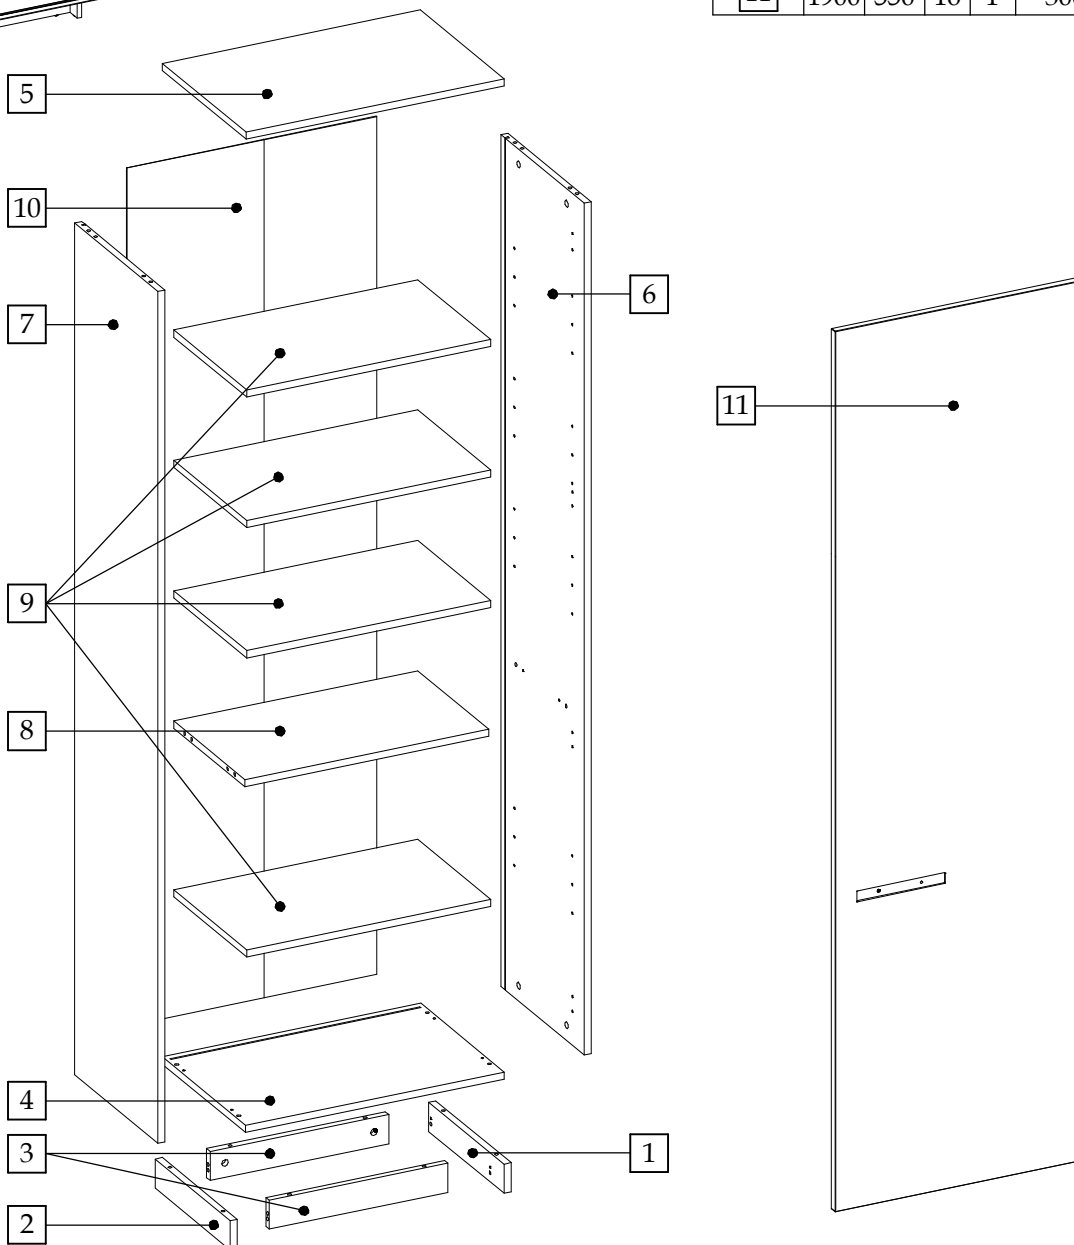

DELI

Typ V2

60 min

Element symbol	Measurements				Code	Paket
1	341	65	16	1	1001	1/2
2	341	65	16	1	1003	1/2
3	407	65	16	2	1004	1/2
4	589	380	16	1	1005	1/2
5	589	380	16	1	1006	1/2
6	1905	378	16	1	1007	1/2
7	1905	378	16	1	1008	1/2
8	555	323.5	16	1	1009	1/2
9	555	331	16	4	N/A	1/2
10	1919	568	3	1	N/A	1/2
11	1900	550	16	1	3003	2/2

1

3

4

5

6

7

8