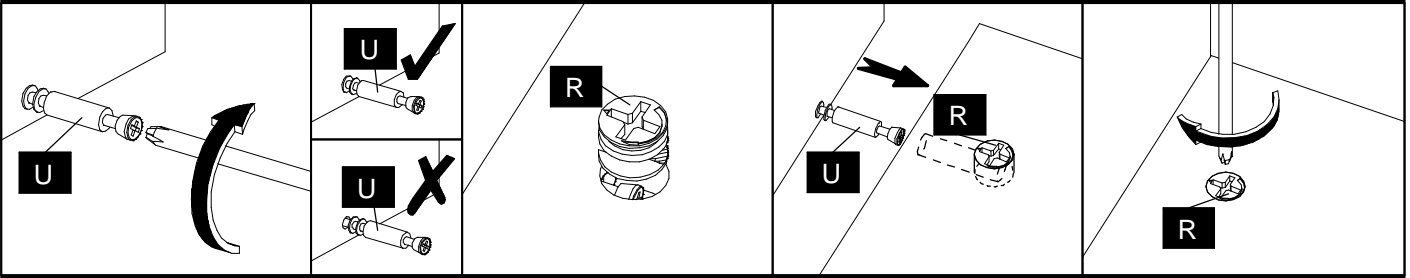

DELI

Typ V2

60 min

Element symbol	Measurements				Code	Paket
1	341	65	16	1	1001	1/2
2	341	65	16	1	1003	1/2
3	407	65	16	2	1004	1/2
4	589	380	16	1	1005	1/2
5	589	380	16	1	1006	1/2
6	1905	378	16	1	1007	1/2
7	1905	378	16	1	1008	1/2
8	555	323.5	16	1	1009	1/2
9	555	331	16	4	N/A	1/2
10	1919	568	3	1	N/A	1/2
11	1900	550	16	1	3003	2/2