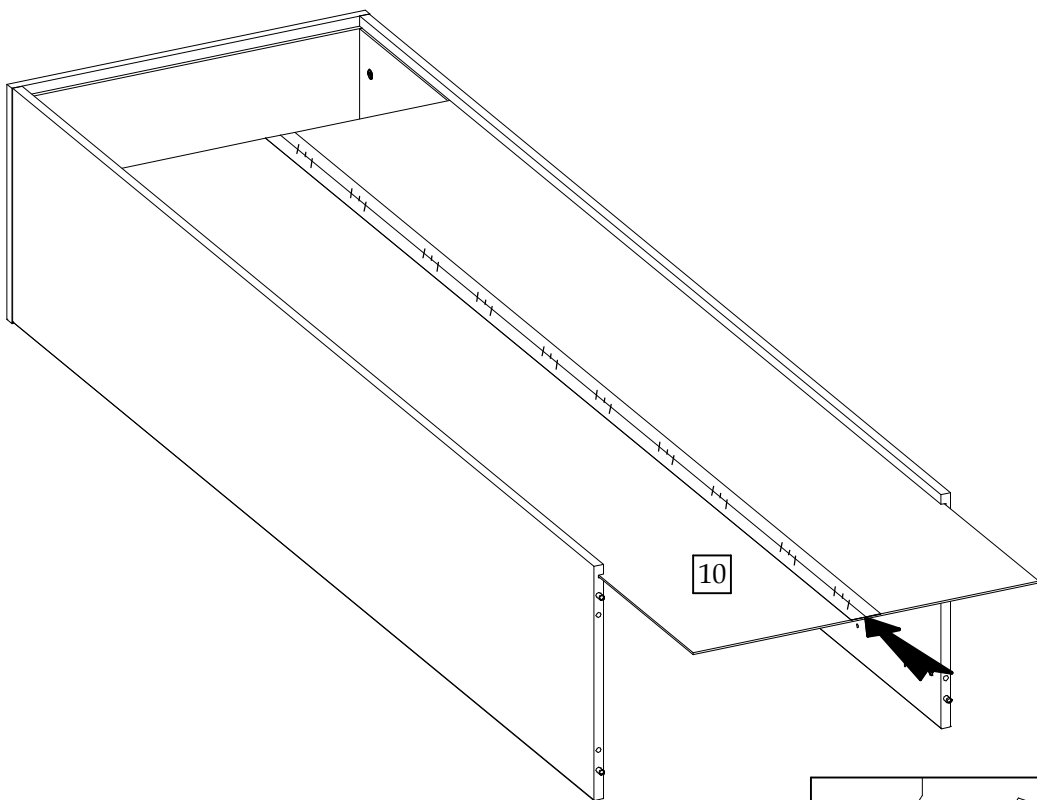

DELI

Typ V2

60 min

Element symbol	Measurements				Code	Paket
1	341	65	16	1	1001	1/2
2	341	65	16	1	1003	1/2
3	407	65	16	2	1004	1/2
4	589	380	16	1	1005	1/2
5	589	380	16	1	1006	1/2
6	1905	378	16	1	1007	1/2
7	1905	378	16	1	1008	1/2
8	555	323.5	16	1	1009	1/2
9	555	331	16	4	N/A	1/2
10	1919	568	3	1	N/A	1/2
11	1900	550	16	1	3003	2/2

1

3

4

5

6

7

8