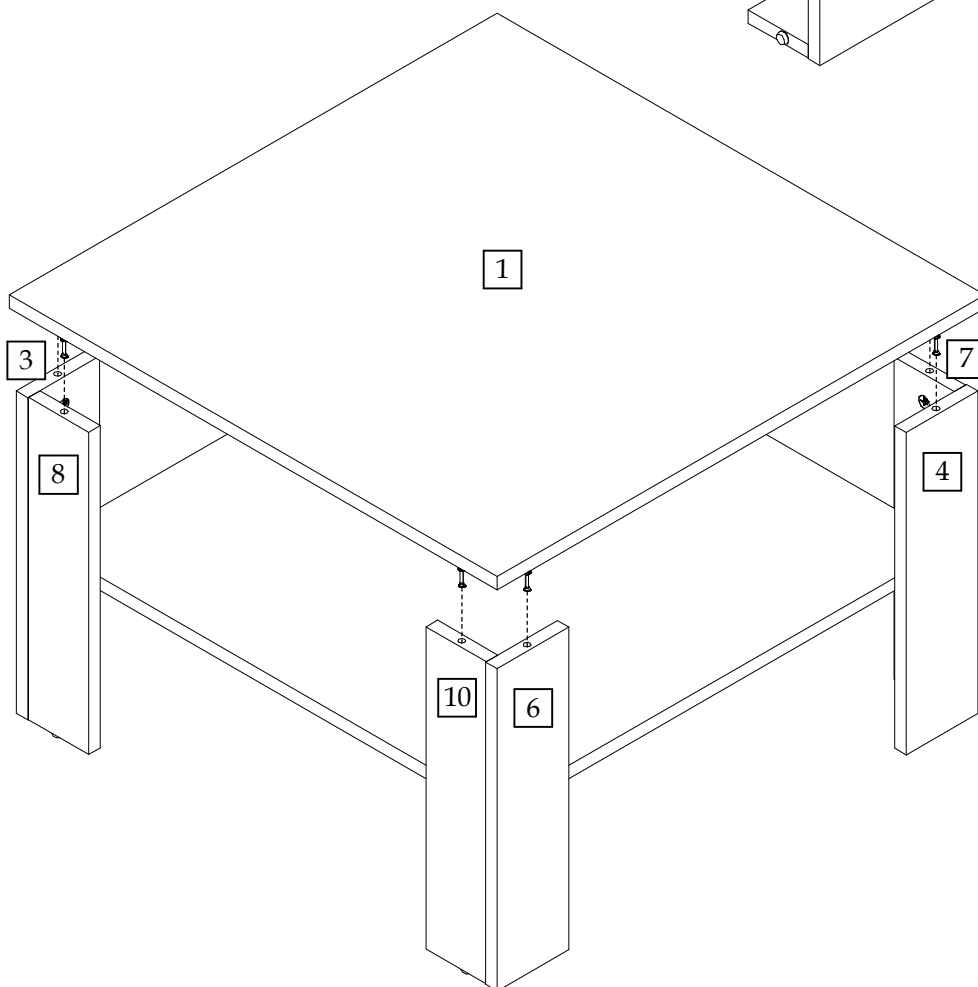

# GL Dabi

40 min

Element symbol	Measurements				Code	Paket
1	680	680	16	1	1001	1/1
2	638	634	16	1	1006	1/1
3	389	100	16	1	1014	1/1
4	389	100	16	1	1015	1/1
5	389	100	16	1	1003	1/1
6	389	100	16	1	1016	1/1
7	389	84	16	1	1004	1/1
8	389	84	16	1	1012	1/1
9	389	84	16	1	1005	1/1
10	389	84	16	1	1011	1/1

▶ 1

▶ 2

▶ 3

▶ 4

▶ 5

▶ 6