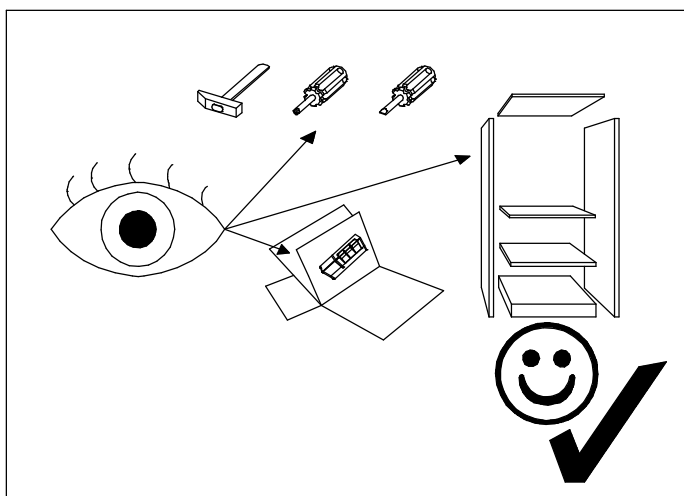

# GL Dabi

40 min

Element symbol	Measurements				Code	Paket
1	680	680	16	1	1001	1/1
2	638	634	16	1	1006	1/1
3	389	100	16	1	1014	1/1
4	389	100	16	1	1015	1/1
5	389	100	16	1	1003	1/1
6	389	100	16	1	1016	1/1
7	389	84	16	1	1004	1/1
8	389	84	16	1	1012	1/1
9	389	84	16	1	1005	1/1
10	389	84	16	1	1011	1/1