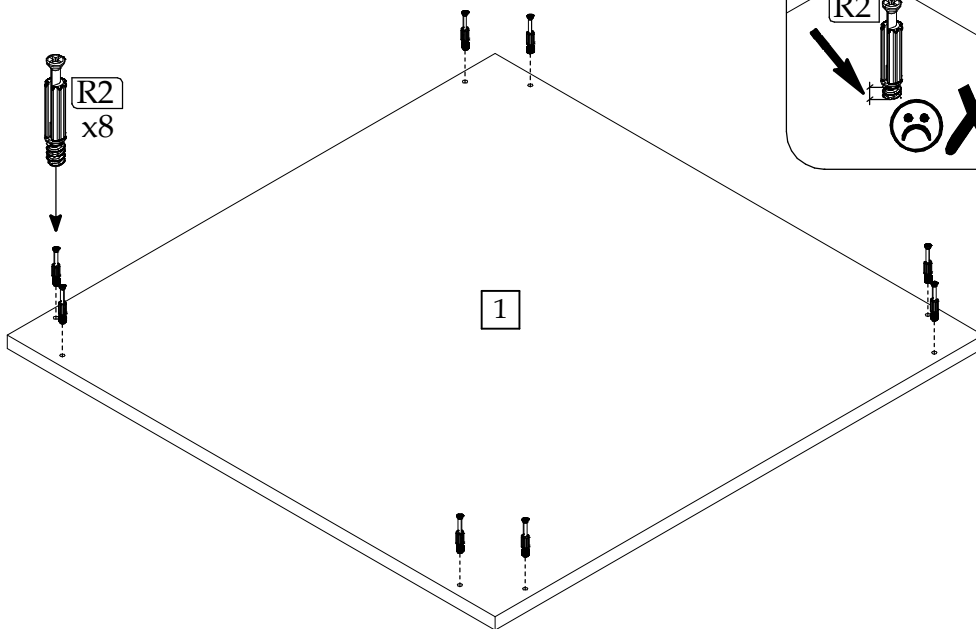

# GL Dabi

40 min

Element symbol	Measurements				Code	Paket
1	680	680	16	1	1001	1/1
2	638	634	16	1	1006	1/1
3	389	100	16	1	1014	1/1
4	389	100	16	1	1015	1/1
5	389	100	16	1	1003	1/1
6	389	100	16	1	1016	1/1
7	389	84	16	1	1004	1/1
8	389	84	16	1	1012	1/1
9	389	84	16	1	1005	1/1
10	389	84	16	1	1011	1/1

▶ 1

▶ 2

▶ 3

▶ 4

▶ 5

▶ 6