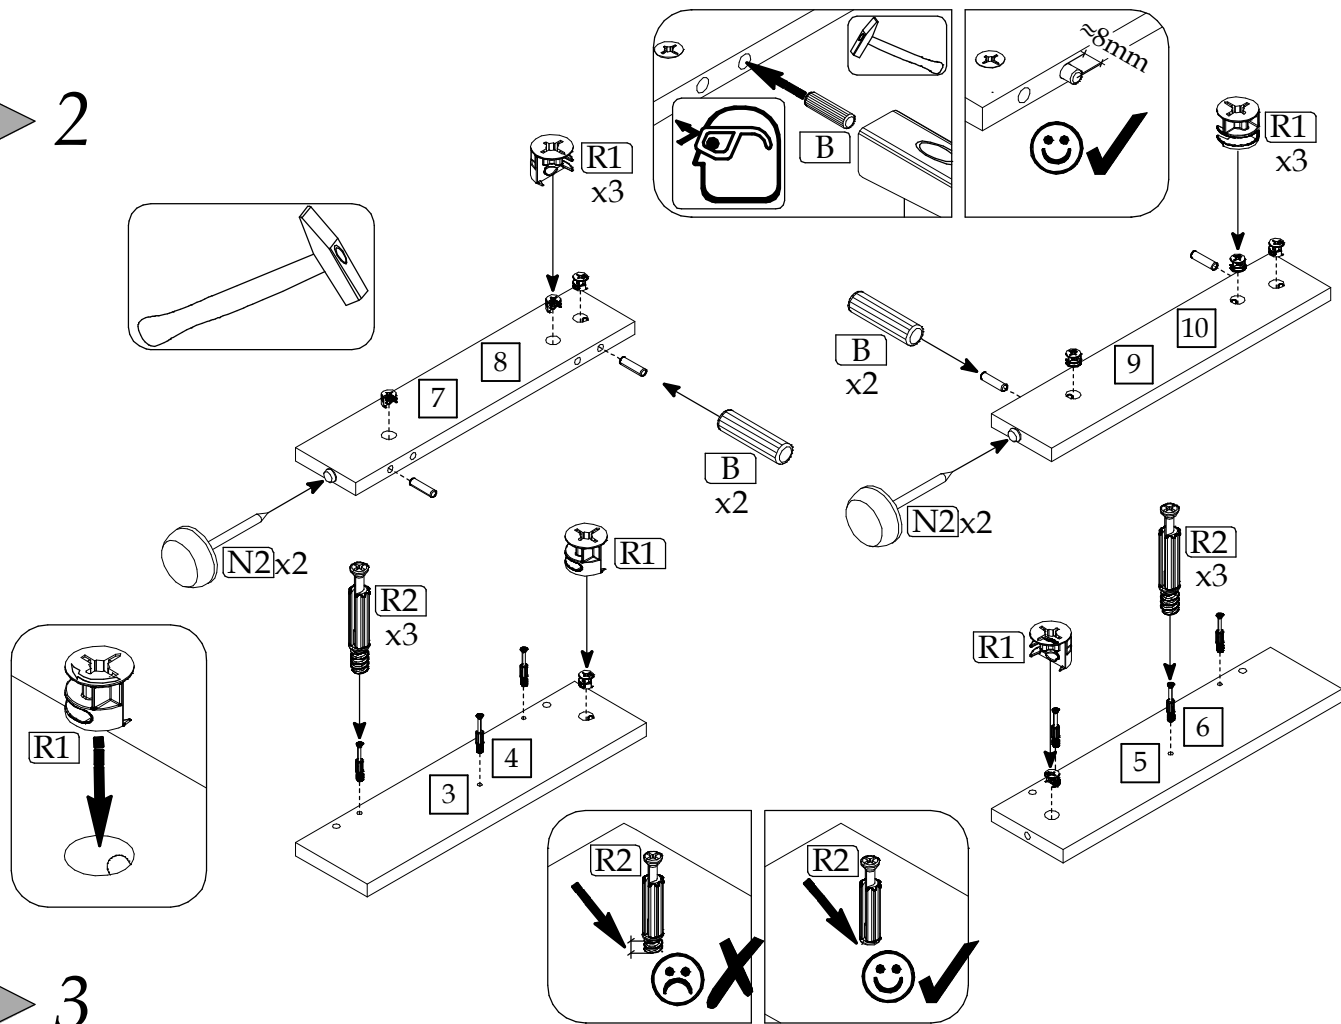

# GL Dabi

40 min

Element symbol	Measurements				Code	Paket
1	680	680	16	1	1001	1/1
2	638	634	16	1	1006	1/1
3	389	100	16	1	1014	1/1
4	389	100	16	1	1015	1/1
5	389	100	16	1	1003	1/1
6	389	100	16	1	1016	1/1
7	389	84	16	1	1004	1/1
8	389	84	16	1	1012	1/1
9	389	84	16	1	1005	1/1
10	389	84	16	1	1011	1/1

▶ 1

▶ 2

▶ 3

▶ 4

▶ 5

▶ 6