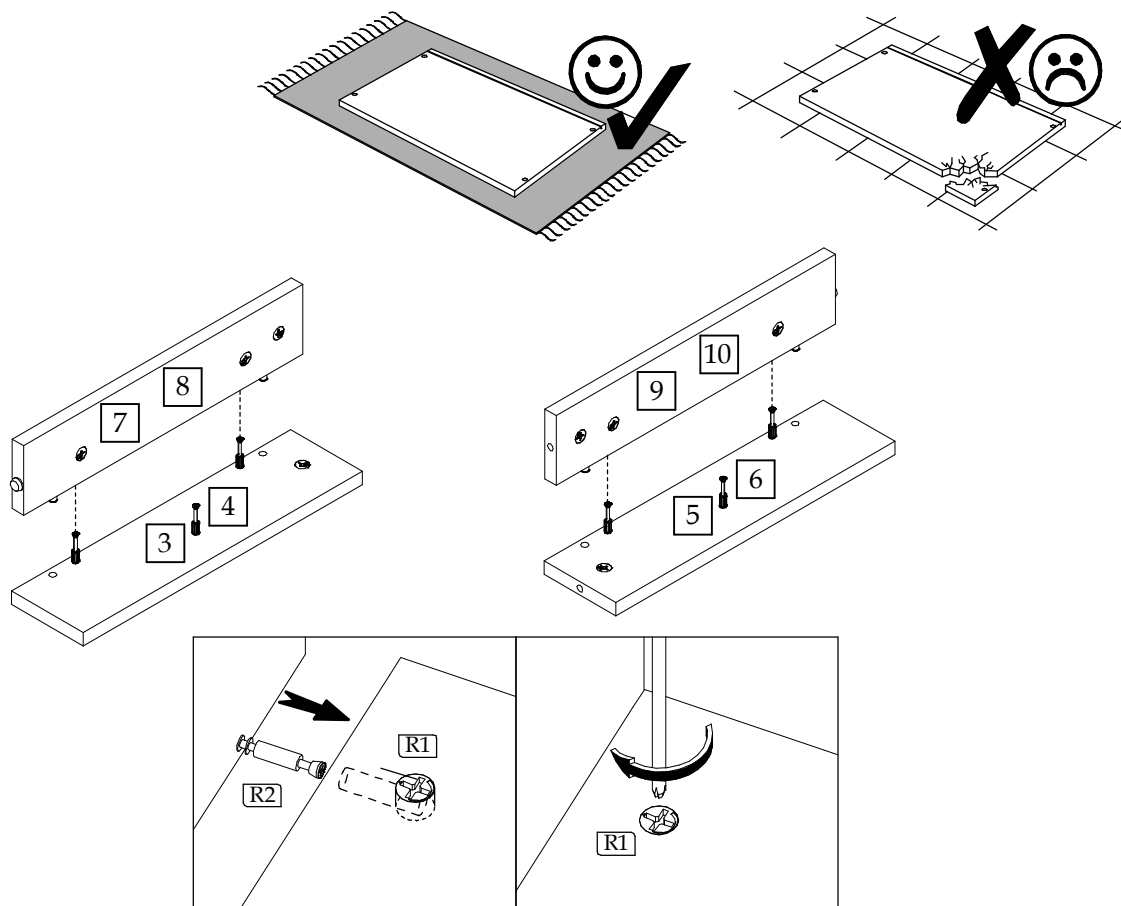

# GL Dabi

40 min

Element symbol	Measurements				Code	Paket
1	680	680	16	1	1001	1/1
2	638	634	16	1	1006	1/1
3	389	100	16	1	1014	1/1
4	389	100	16	1	1015	1/1
5	389	100	16	1	1003	1/1
6	389	100	16	1	1016	1/1
7	389	84	16	1	1004	1/1
8	389	84	16	1	1012	1/1
9	389	84	16	1	1005	1/1
10	389	84	16	1	1011	1/1

▶ 1

▶ 2

▶ 3

▶ 4

▶ 5

▶ 6