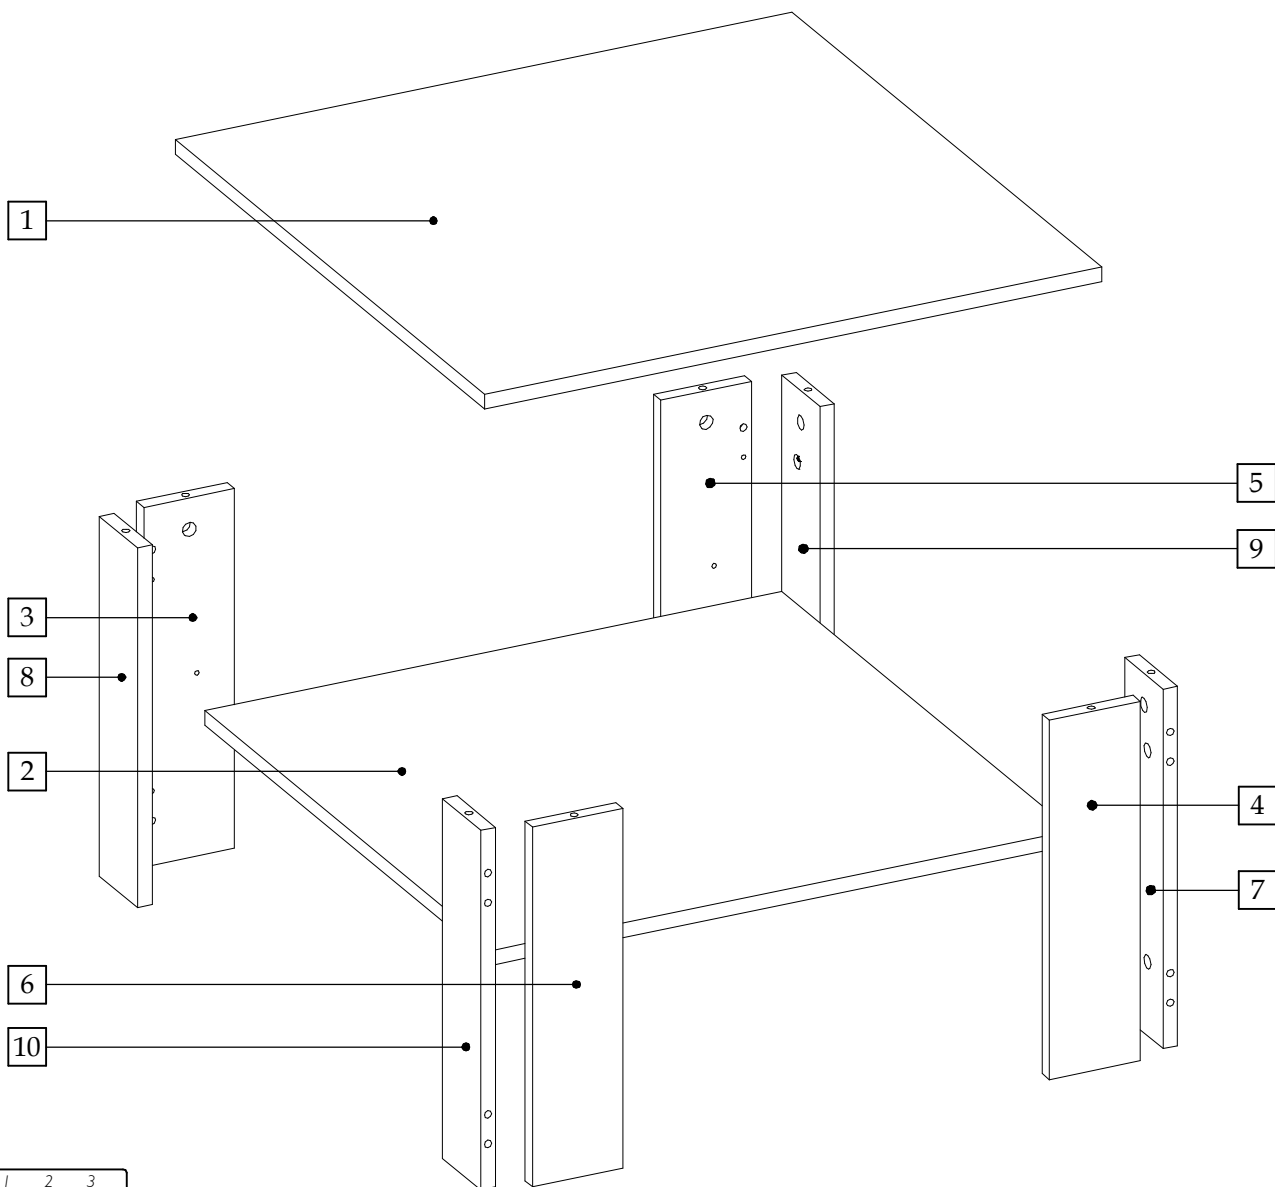

# GL Dabi

40 min

Element symbol	Measurements				Code	Paket
1	680	680	16	1	1001	1/1
2	638	634	16	1	1006	1/1
3	389	100	16	1	1014	1/1
4	389	100	16	1	1015	1/1
5	389	100	16	1	1003	1/1
6	389	100	16	1	1016	1/1
7	389	84	16	1	1004	1/1
8	389	84	16	1	1012	1/1
9	389	84	16	1	1005	1/1
10	389	84	16	1	1011	1/1

▶ 1

▶ 2

▶ 3

▶ 4

▶ 5

▶ 6