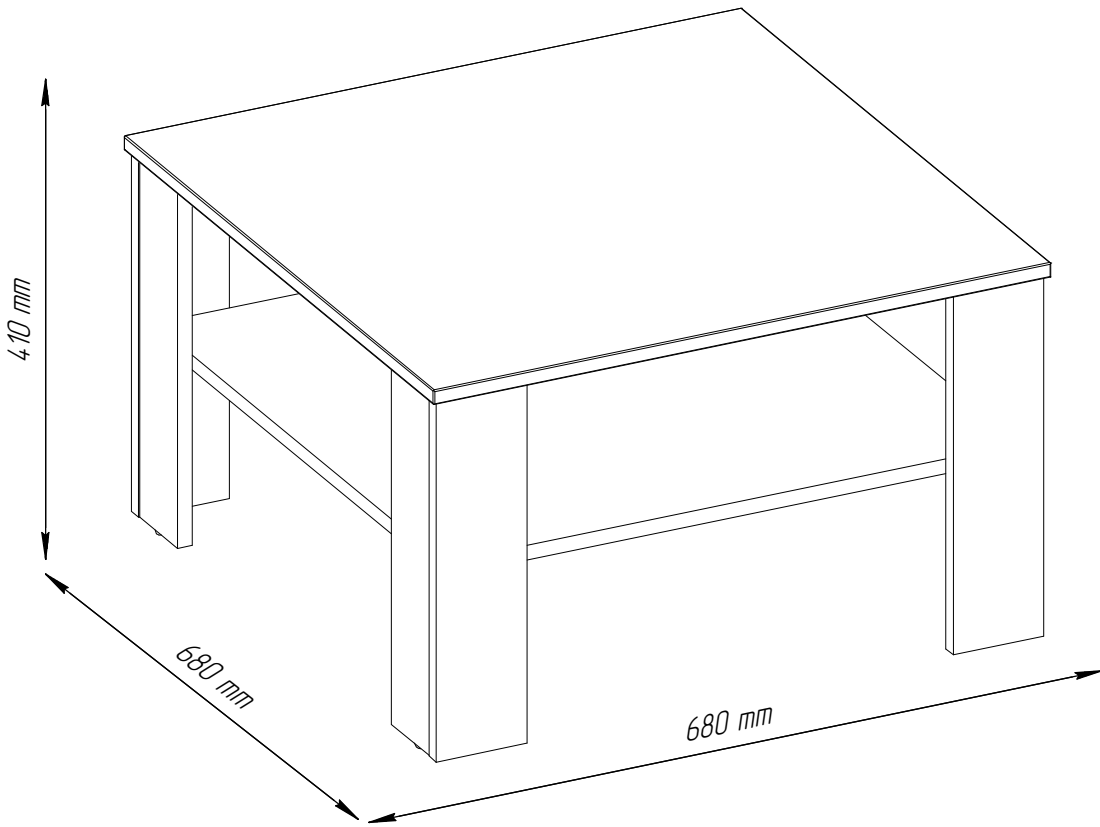

# GL Dabi

40 min

Element symbol	Measurements				Code	Paket
1	680	680	16	1	1001	1/1
2	638	634	16	1	1006	1/1
3	389	100	16	1	1014	1/1
4	389	100	16	1	1015	1/1
5	389	100	16	1	1003	1/1
6	389	100	16	1	1016	1/1
7	389	84	16	1	1004	1/1
8	389	84	16	1	1012	1/1
9	389	84	16	1	1005	1/1
10	389	84	16	1	1011	1/1