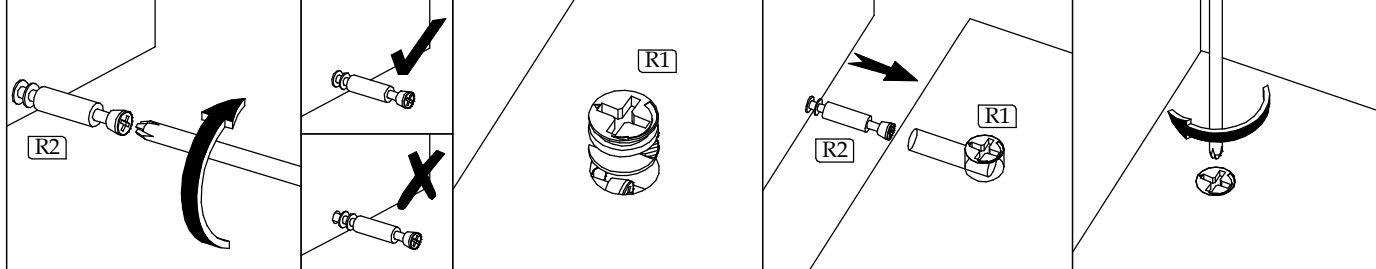

# GL Dabi

40 min

Element symbol	Measurements				Code	Paket
1	680	680	16	1	1001	1/1
2	638	634	16	1	1006	1/1
3	389	100	16	1	1014	1/1
4	389	100	16	1	1015	1/1
5	389	100	16	1	1003	1/1
6	389	100	16	1	1016	1/1
7	389	84	16	1	1004	1/1
8	389	84	16	1	1012	1/1
9	389	84	16	1	1005	1/1
10	389	84	16	1	1011	1/1