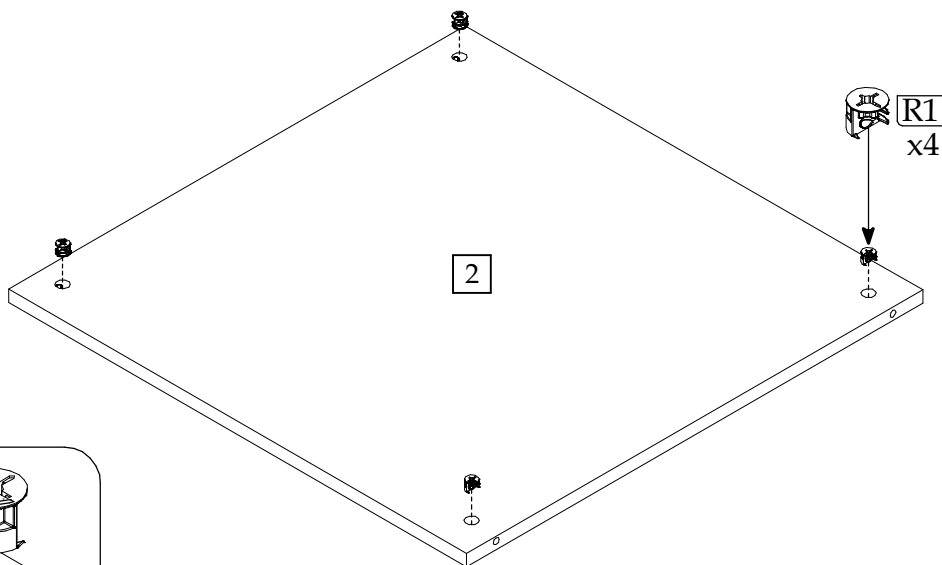

# GL Dabi

40 min

Element symbol	Measurements				Code	Paket
1	680	680	16	1	1001	1/1
2	638	634	16	1	1006	1/1
3	389	100	16	1	1014	1/1
4	389	100	16	1	1015	1/1
5	389	100	16	1	1003	1/1
6	389	100	16	1	1016	1/1
7	389	84	16	1	1004	1/1
8	389	84	16	1	1012	1/1
9	389	84	16	1	1005	1/1
10	389	84	16	1	1011	1/1

▶ 1

▶ 2

▶ 3

▶ 4

▶ 5

▶ 6