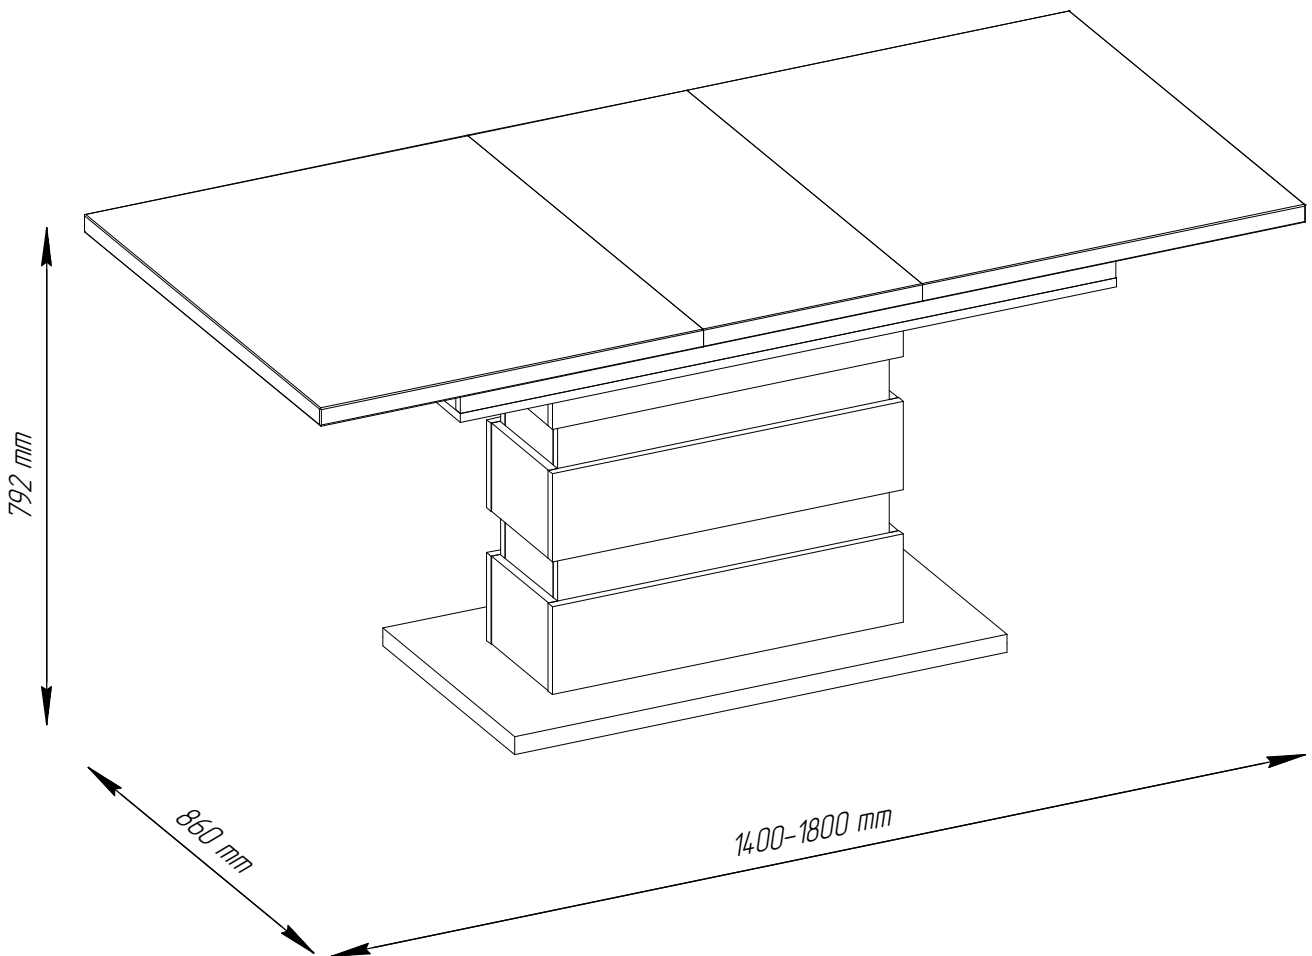

DELI

Typ S

55 min

Element symbol	Measurements				Code	Paket
	1	2	3	4		
1	700	860	32	2	1010	2/2
2	400	860	32	1	1033	
3	900	480	32	1	1006	
4	634	606	16	2	1020	
5	634	175	16	2	1021	
6	640	158	16	4	1014	
7	208	158	16	4	1017	
8	640	158	16	2	1015	
9	208	158	16	2	1018	
10	1200	680	16	1	1032	
11	1198	84	16	2	1030	