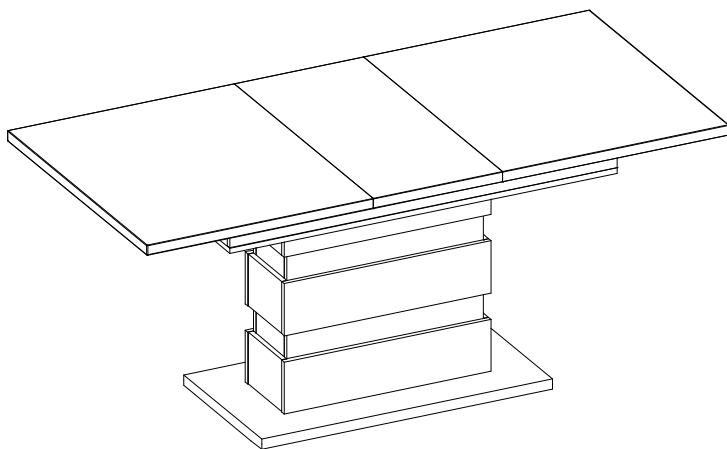

DELI

Typ S

55 min

Element symbol	Measurements				Code	Paket
	1	2	3	4		
1	700	860	32	2	1010	2/2
2	400	860	32	1	1033	
3	900	480	32	1	1006	
4	634	606	16	2	1020	
5	634	175	16	2	1021	
6	640	158	16	4	1014	
7	208	158	16	4	1017	
8	640	158	16	2	1015	
9	208	158	16	2	1018	
10	1200	680	16	1	1032	
11	1198	84	16	2	1030	