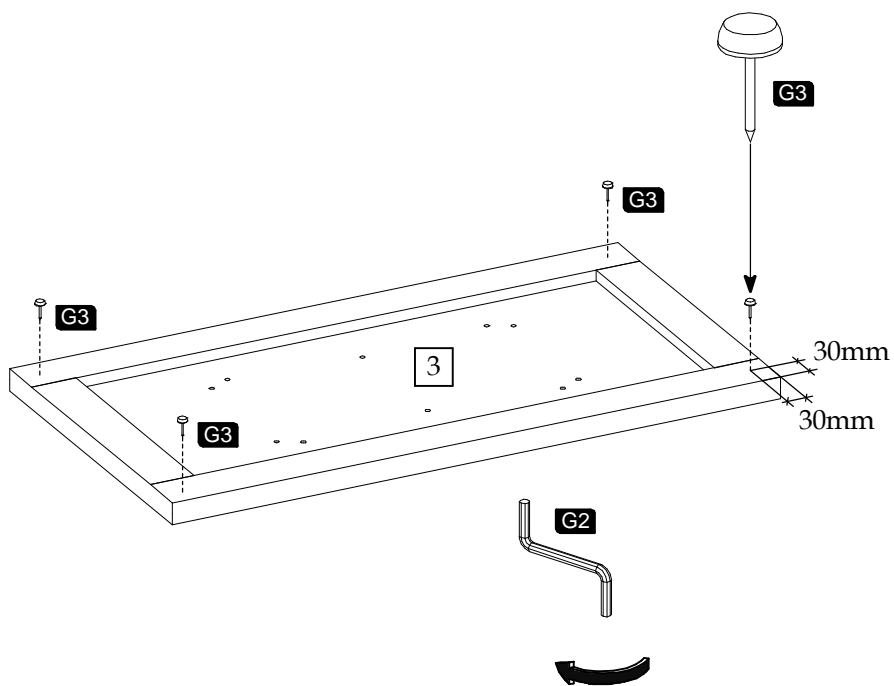

DELI

Typ S

55 min

Element symbol	Measurements				Code	Paket
	1	2	3	4		
1	700	860	32	2	1010	2/2
2	400	860	32	1	1033	
3	900	480	32	1	1006	
4	634	606	16	2	1020	
5	634	175	16	2	1021	
6	640	158	16	4	1014	
7	208	158	16	4	1017	
8	640	158	16	2	1015	
9	208	158	16	2	1018	
10	1200	680	16	1	1032	
11	1198	84	16	2	1030	

1

2

3

4

5

6

7

8

9

10

11

12

14

15

16

17