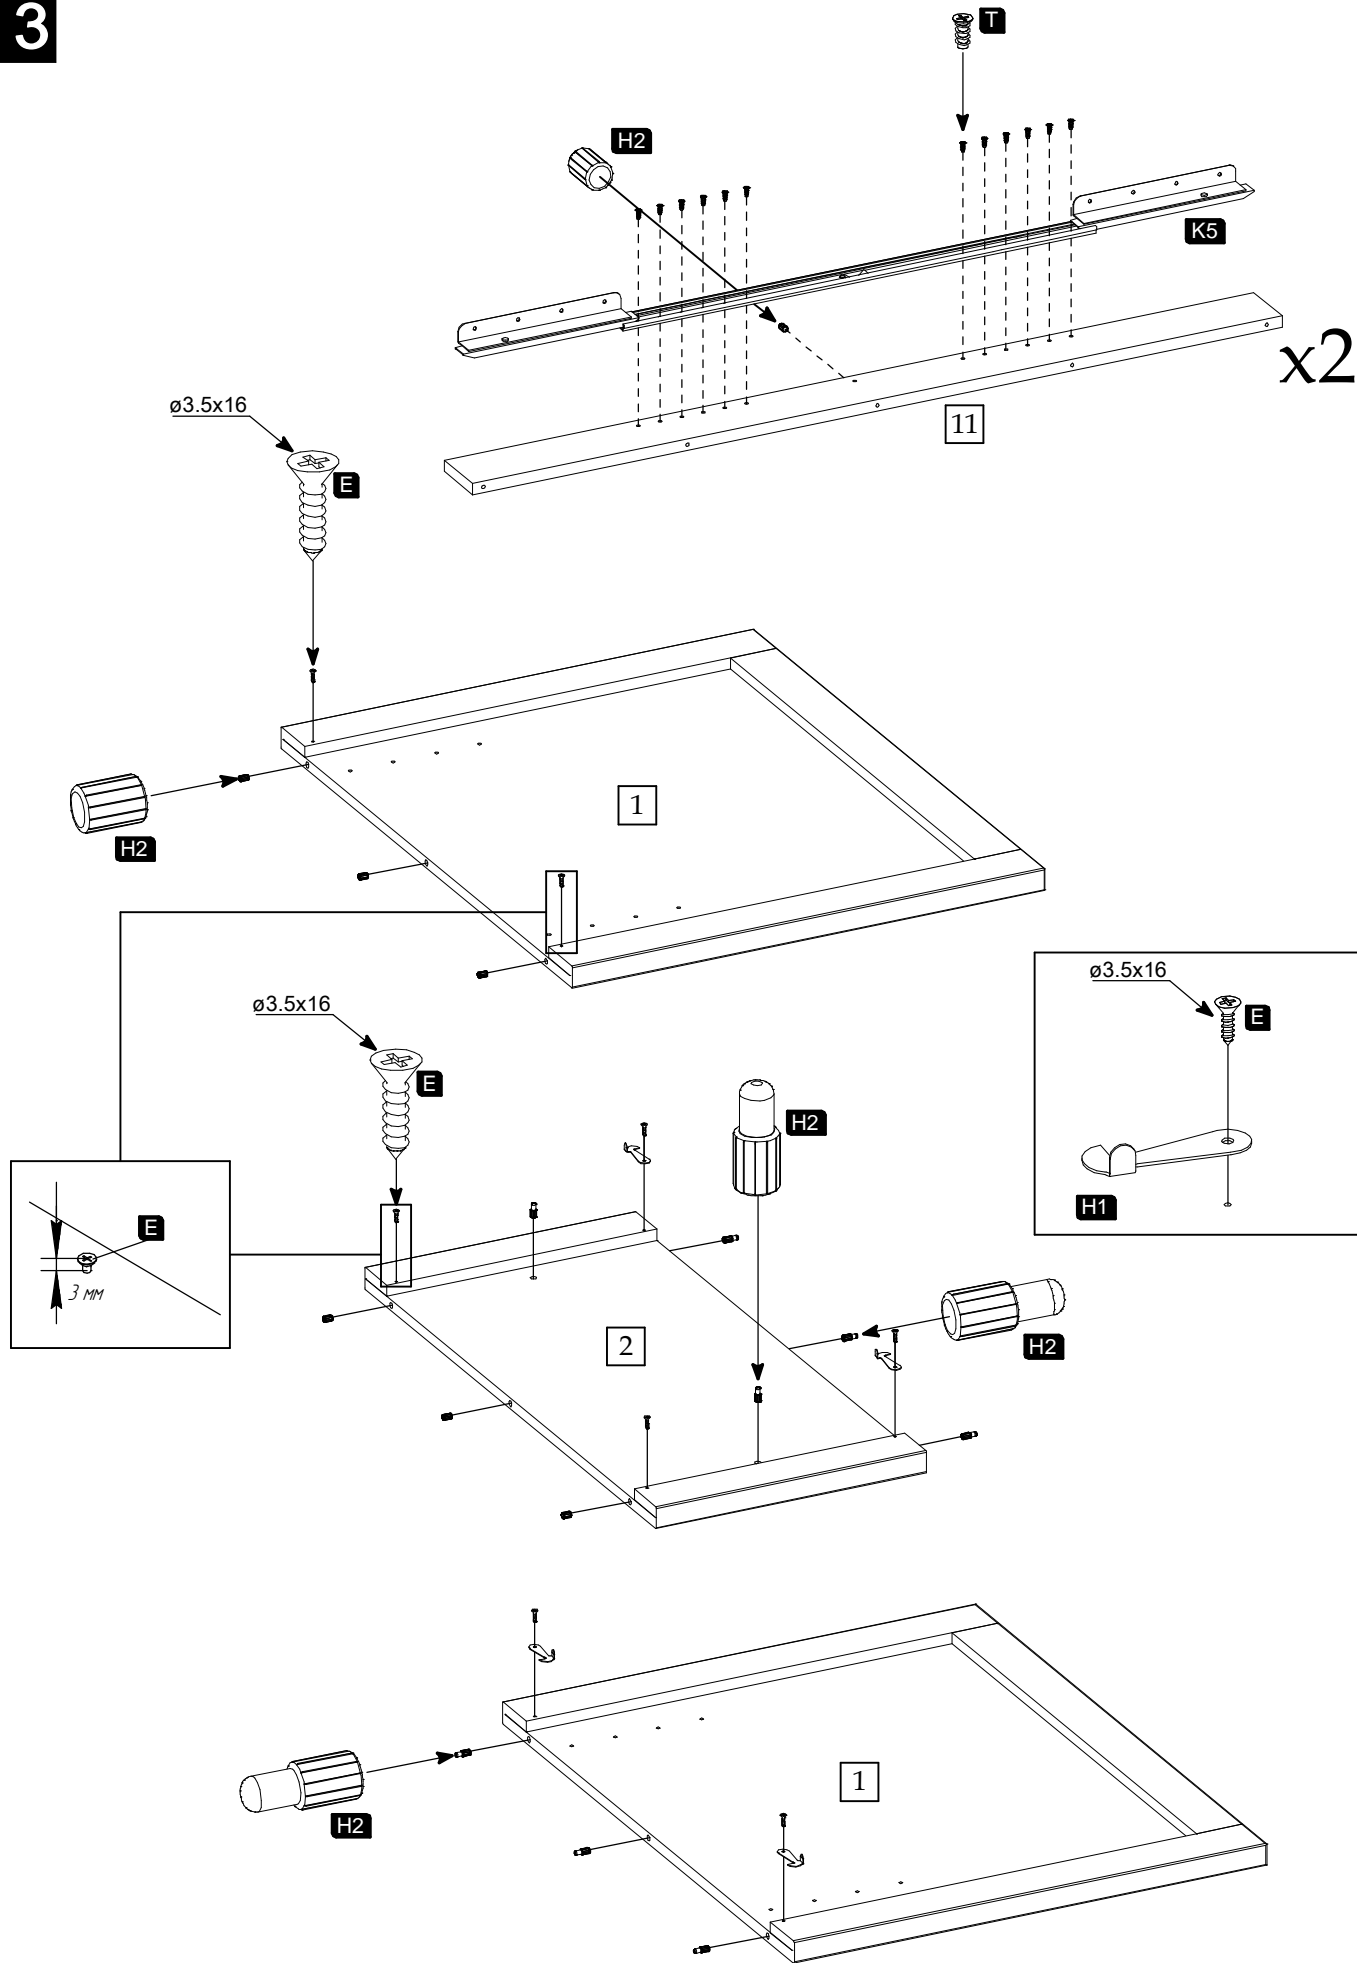

DELI

Typ S

55 min

Element symbol	Measurements				Code	Paket
	1	2	3	4		
1	700	860	32	2	1010	2/2
2	400	860	32	1	1033	
3	900	480	32	1	1006	
4	634	606	16	2	1020	
5	634	175	16	2	1021	
6	640	158	16	4	1014	
7	208	158	16	4	1017	
8	640	158	16	2	1015	
9	208	158	16	2	1018	
10	1200	680	16	1	1032	
11	1198	84	16	2	1030	

9

10

11

12

14

15

16

17

19

20

21

22