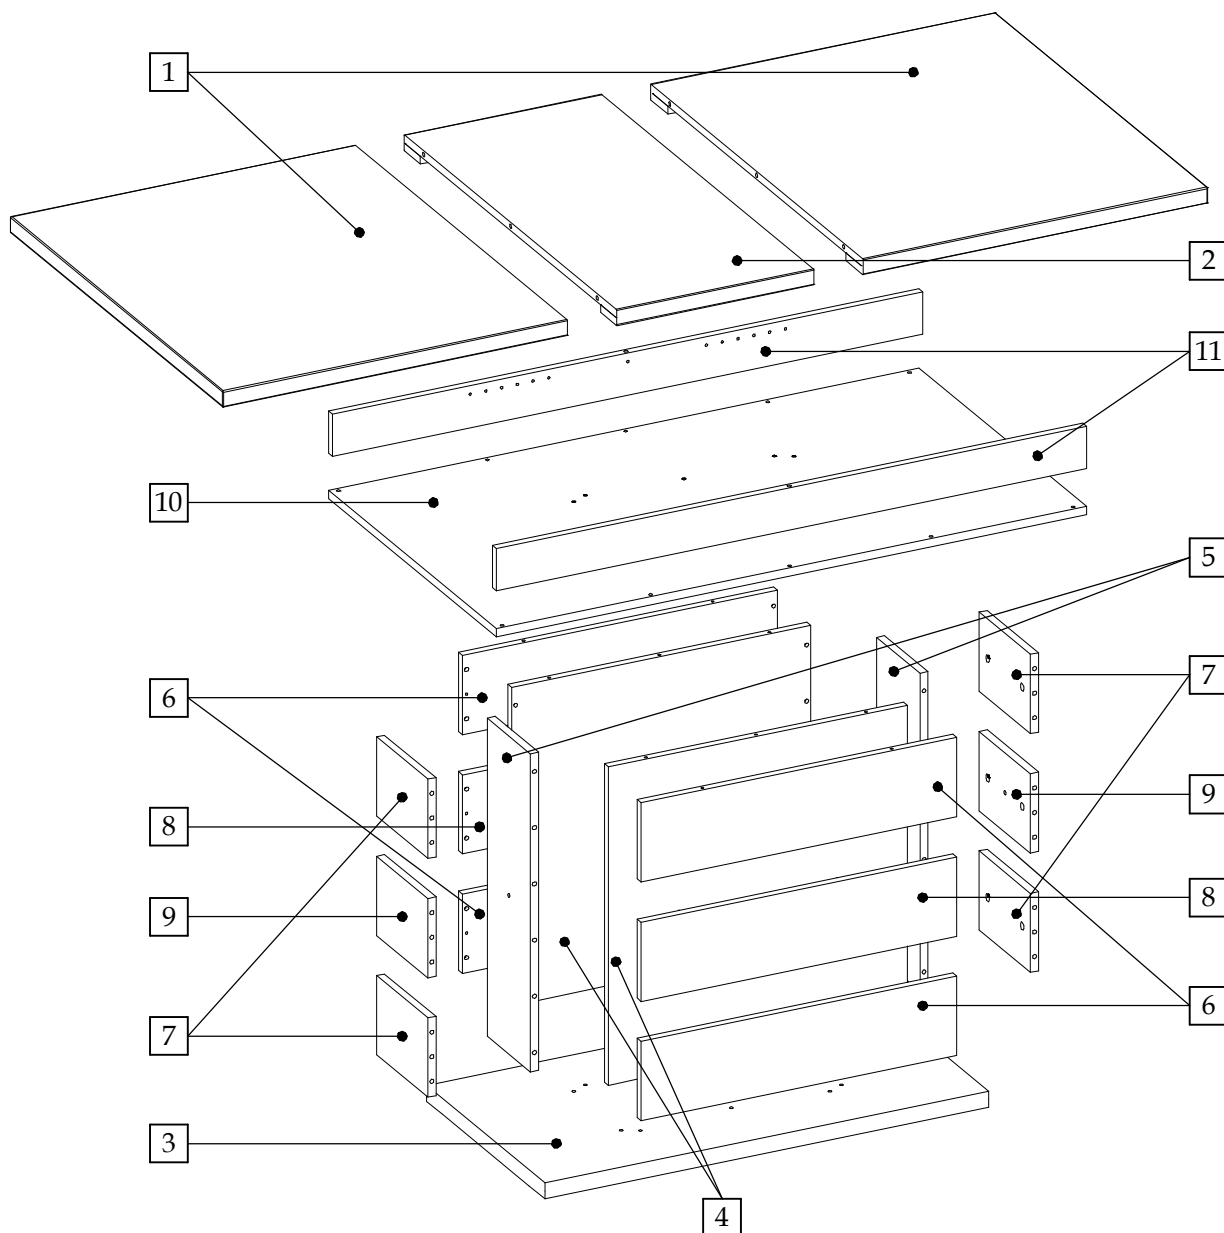

DELI

Typ S

55 min

Element symbol	Measurements				Code	Paket
	1	2	3	4		
1	700	860	32	2	1010	2/2
2	400	860	32	1	1033	
3	900	480	32	1	1006	
4	634	606	16	2	1020	
5	634	175	16	2	1021	
6	640	158	16	4	1014	
7	208	158	16	4	1017	
8	640	158	16	2	1015	
9	208	158	16	2	1018	
10	1200	680	16	1	1032	
11	1198	84	16	2	1030	

1

2

3

4

5

6

7

8