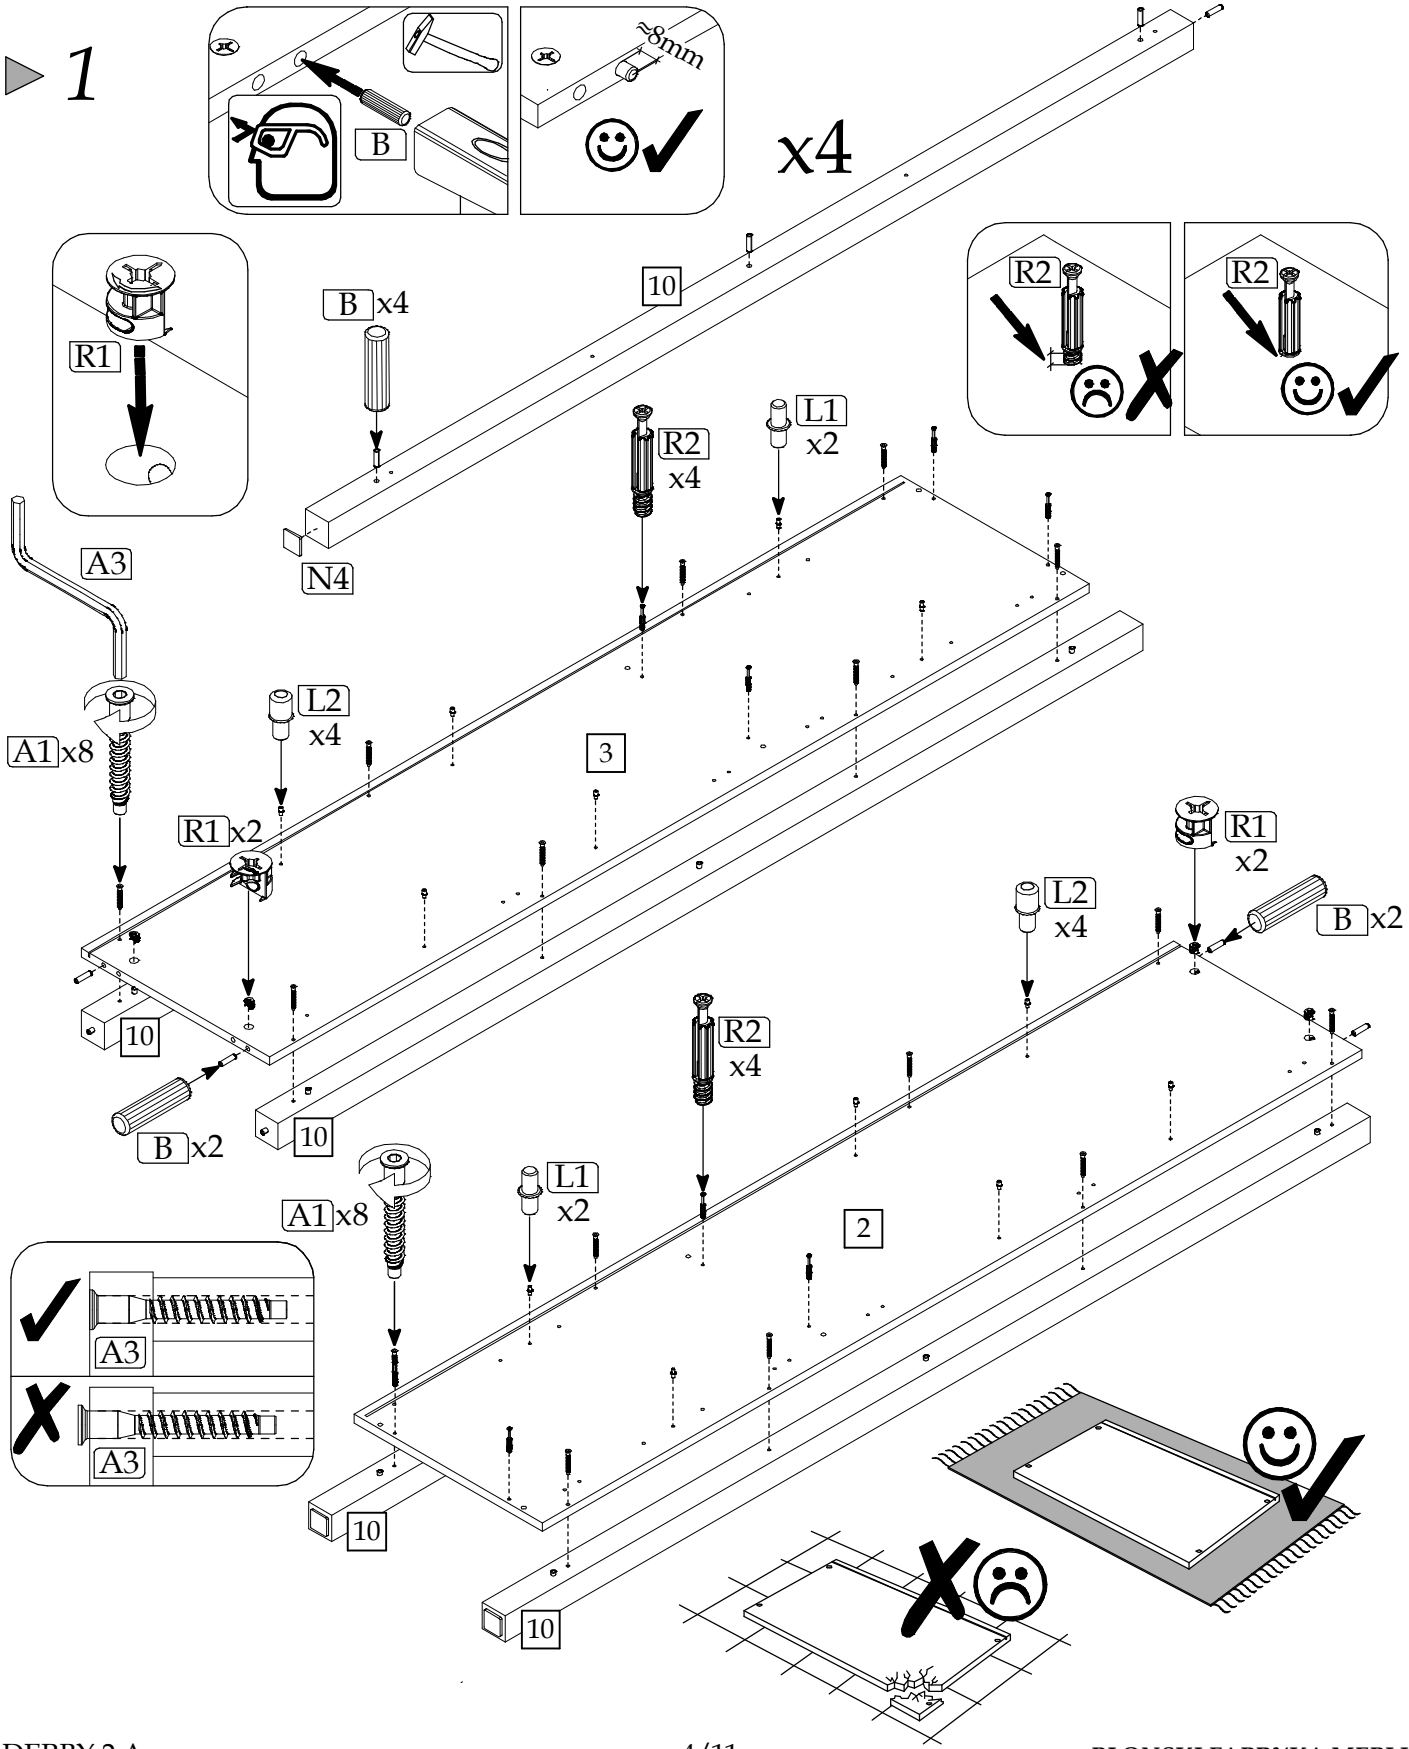

# DERBY 2 A

100 min

Element symbol	Measurements				Code	Pack
1	562	431	32	1	1002	1/4
2	1784	410	16	1	1005	1/4
3	1784	410	16	1	1006	1/4
4	424	409	16	1	1007	1/4
5	424	391	16	1	1001	1/4
6	424	382	16	1	N/A	1/4
7	450	657	16	1	1010	1/4
8	438	1145	3	1	1040_v	1/4
9	651	438	3	1	N/A	1/4
10	1883	50	50	4	1883x50_u	2/4
11	1118	450	16	1	Glass door	3/4
12	423	380	6	2	Glass shelf	4/4

▶ 2

▶ 3

▶ 4

▶ 5

▶ 6

▶ 7

▶ 8

▶ 9