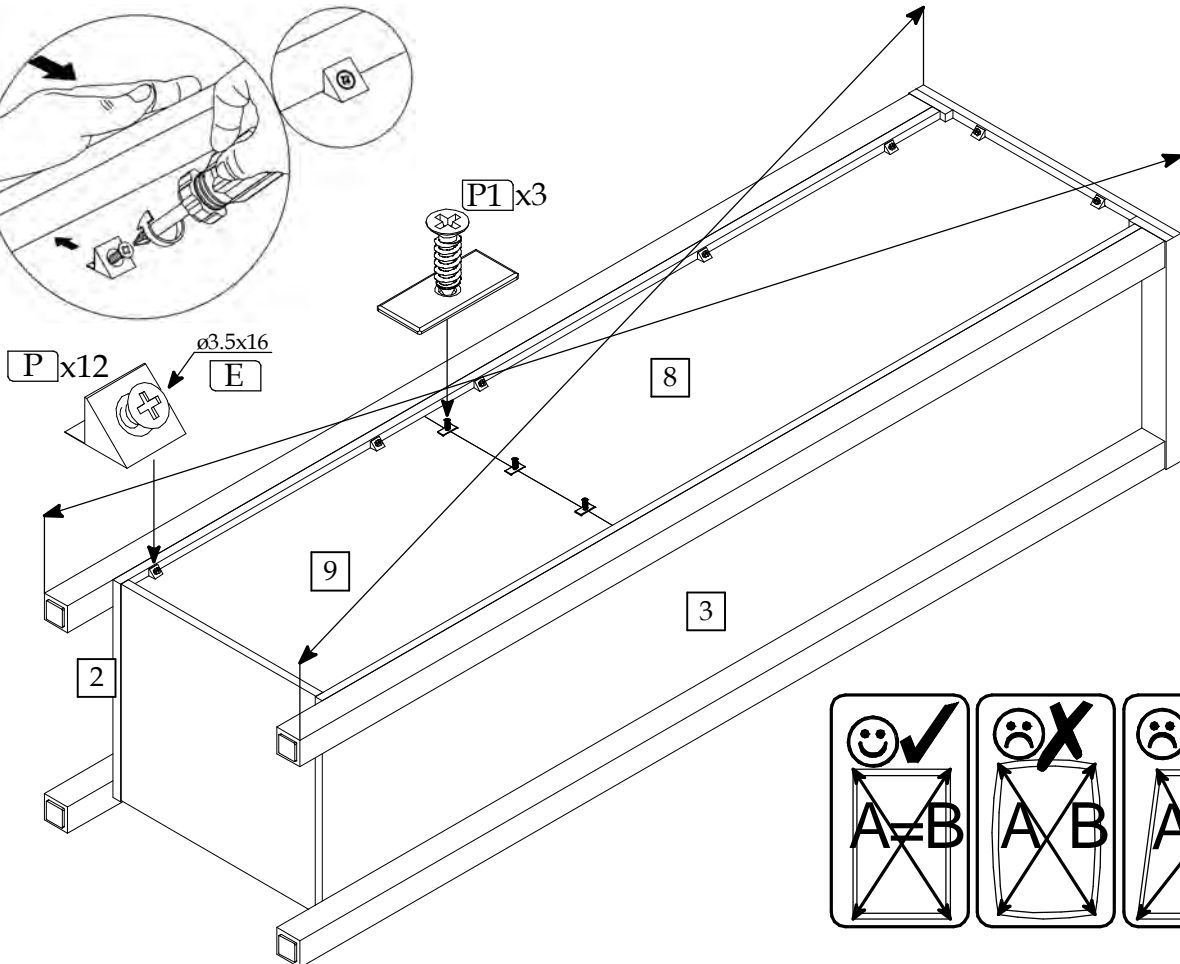

# DERBY 2 A

100 min

Element symbol	Measurements				Code	Pack
1	562	431	32	1	1002	1/4
2	1784	410	16	1	1005	1/4
3	1784	410	16	1	1006	1/4
4	424	409	16	1	1007	1/4
5	424	391	16	1	1001	1/4
6	424	382	16	1	N/A	1/4
7	450	657	16	1	1010	1/4
8	438	1145	3	1	1040_v	1/4
9	651	438	3	1	N/A	1/4
10	1883	50	50	4	1883x50_u	2/4
11	1118	450	16	1	Glass door	3/4
12	423	380	6	2	Glass shelf	4/4

▶ 2

▶ 3

▶ 4

▶ 5

▶ 6

▶ 7

▶ 8

▶ 9