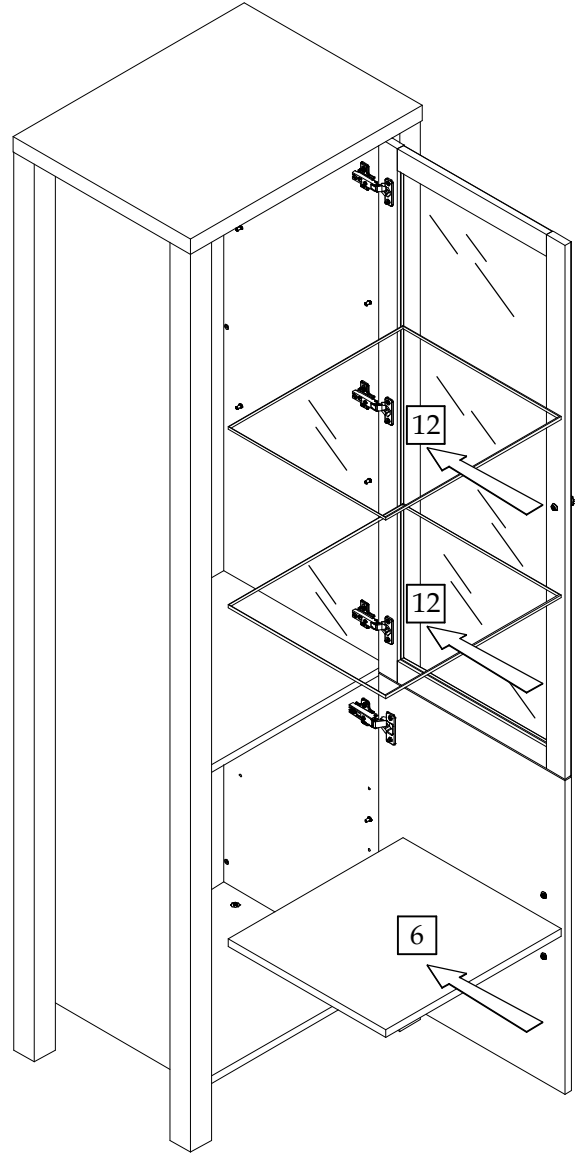

# DERBY 2 A

100 min

Element symbol	Measurements				Code	Pack
1	562	431	32	1	1002	1/4
2	1784	410	16	1	1005	1/4
3	1784	410	16	1	1006	1/4
4	424	409	16	1	1007	1/4
5	424	391	16	1	1001	1/4
6	424	382	16	1	N/A	1/4
7	450	657	16	1	1010	1/4
8	438	1145	3	1	1040_v	1/4
9	651	438	3	1	N/A	1/4
10	1883	50	50	4	1883x50_u	2/4
11	1118	450	16	1	Glass door	3/4
12	423	380	6	2	Glass shelf	4/4

▶ 2

▶ 3

▶ 4

▶ 5

▶ 6

▶ 7

▶ 8

▶ 9