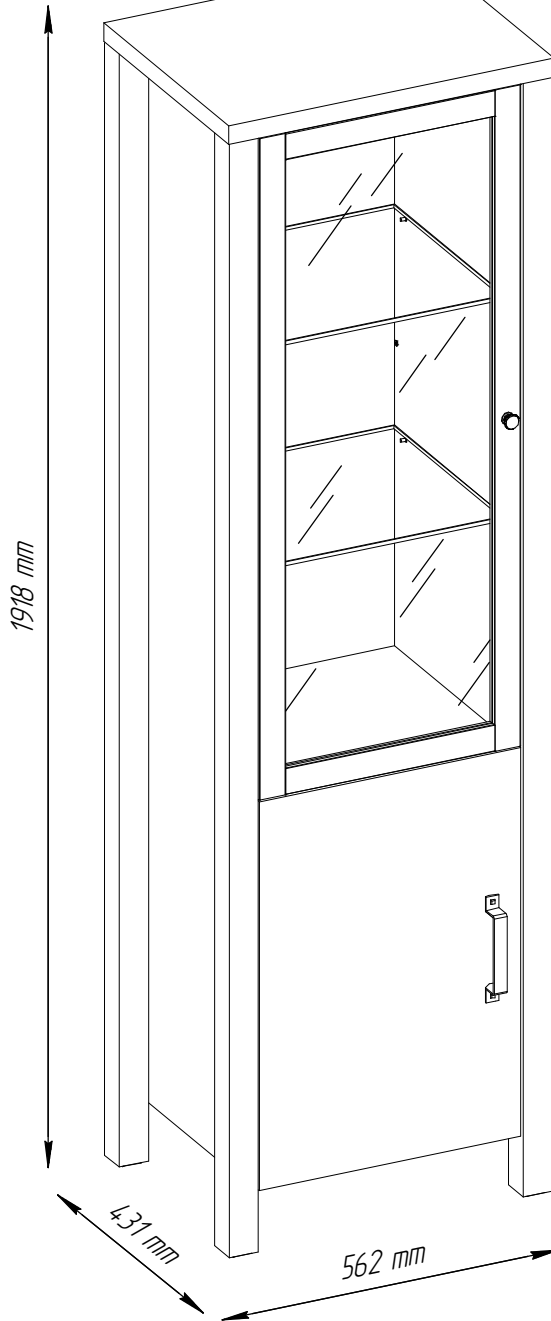

# DERBY 2 A

100 min

Element symbol	Measurements				Code	Pack
1	562	431	32	1	1002	1/4
2	1784	410	16	1	1005	1/4
3	1784	410	16	1	1006	1/4
4	424	409	16	1	1007	1/4
5	424	391	16	1	1001	1/4
6	424	382	16	1	N/A	1/4
7	450	657	16	1	1010	1/4
8	438	1145	3	1	1040_v	1/4
9	651	438	3	1	N/A	1/4
10	1883	50	50	4	1883x50_u	2/4
11	1118	450	16	1	Glass door	3/4
12	423	380	6	2	Glass shelf	4/4

▶ 2

▶ 3

▶ 4

▶ 5

▶ 6

▶ 7

▶ 8

▶ 9