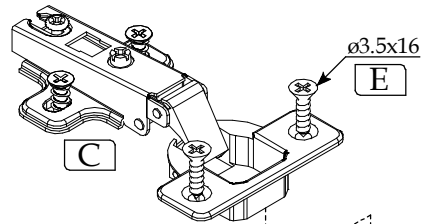

# DERBY 2 A

100 min

Element symbol	Measurements				Code	Pack
1	562	431	32	1	1002	1/4
2	1784	410	16	1	1005	1/4
3	1784	410	16	1	1006	1/4
4	424	409	16	1	1007	1/4
5	424	391	16	1	1001	1/4
6	424	382	16	1	N/A	1/4
7	450	657	16	1	1010	1/4
8	438	1145	3	1	1040_v	1/4
9	651	438	3	1	N/A	1/4
10	1883	50	50	4	1883x50_u	2/4
11	1118	450	16	1	Glass door	3/4
12	423	380	6	2	Glass shelf	4/4

▶ 2

▶ 3

▶ 4

▶ 5

▶ 6

▶ 7

▶ 8

▶ 9