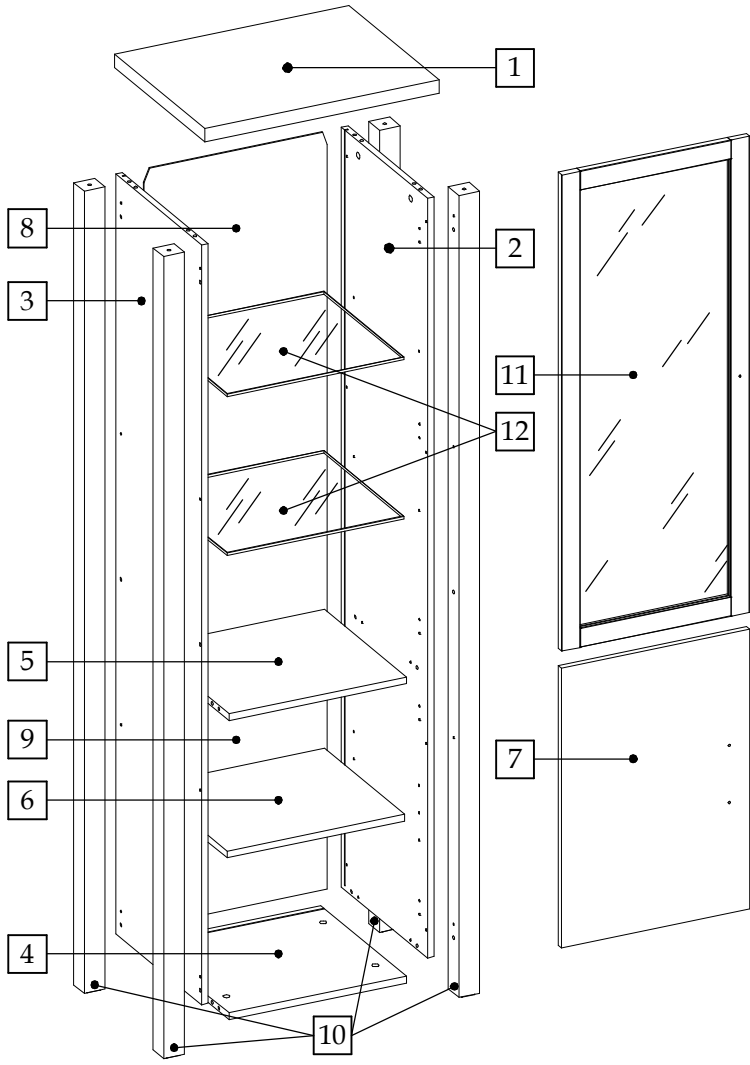

# DERBY 2 A

100 min

Element symbol	Measurements				Code	Pack
1	562	431	32	1	1002	1/4
2	1784	410	16	1	1005	1/4
3	1784	410	16	1	1006	1/4
4	424	409	16	1	1007	1/4
5	424	391	16	1	1001	1/4
6	424	382	16	1	N/A	1/4
7	450	657	16	1	1010	1/4
8	438	1145	3	1	1040_v	1/4
9	651	438	3	1	N/A	1/4
10	1883	50	50	4	1883x50_u	2/4
11	1118	450	16	1	Glass door	3/4
12	423	380	6	2	Glass shelf	4/4

▶ 2

▶ 3

▶ 4

▶ 5

▶ 6

▶ 7

▶ 8

▶ 9