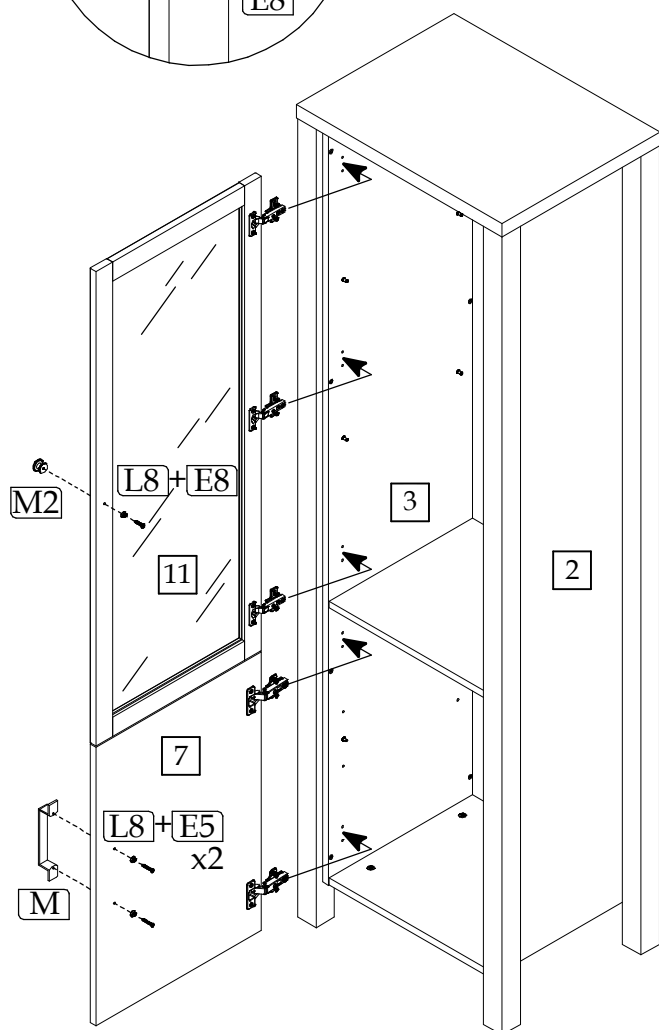

# DERBY 2 A

100 min

Element symbol	Measurements				Code	Pack
1	562	431	32	1	1002	1/4
2	1784	410	16	1	1005	1/4
3	1784	410	16	1	1006	1/4
4	424	409	16	1	1007	1/4
5	424	391	16	1	1001	1/4
6	424	382	16	1	N/A	1/4
7	450	657	16	1	1010	1/4
8	438	1145	3	1	1040_v	1/4
9	651	438	3	1	N/A	1/4
10	1883	50	50	4	1883x50_u	2/4
11	1118	450	16	1	Glass door	3/4
12	423	380	6	2	Glass shelf	4/4

▶ 2

▶ 3

▶ 4

▶ 5

▶ 6

▶ 7

▶ 8

▶ 9