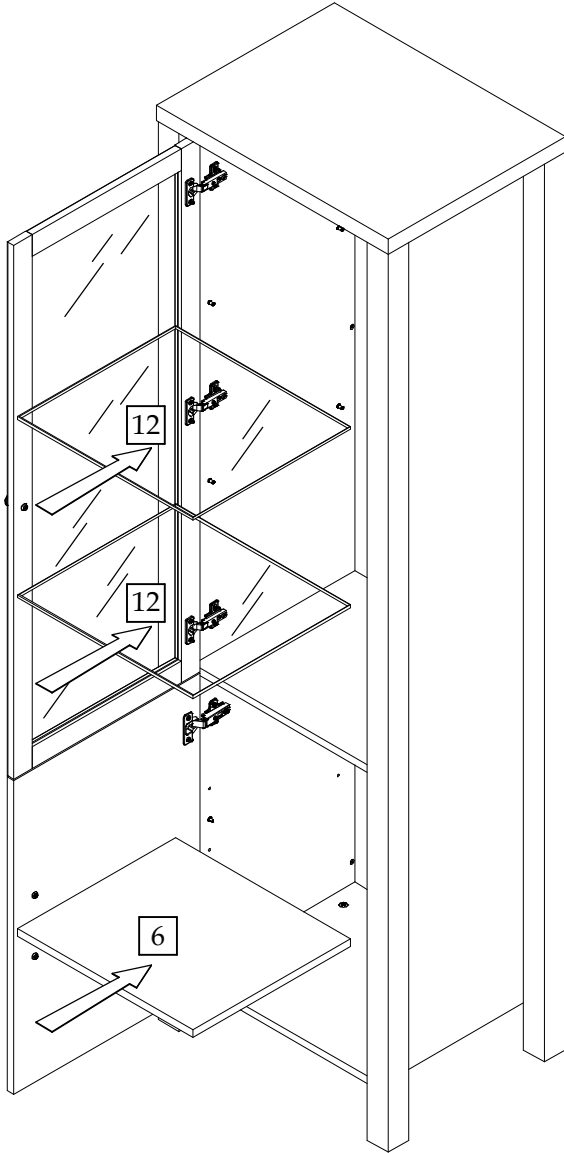

# DERBY 2 A

100 min

Element symbol	Measurements				Code	Pack
1	562	431	32	1	1002	1/4
2	1784	410	16	1	1005	1/4
3	1784	410	16	1	1006	1/4
4	424	409	16	1	1007	1/4
5	424	391	16	1	1001	1/4
6	424	382	16	1	N/A	1/4
7	450	657	16	1	1010	1/4
8	438	1145	3	1	1040_v	1/4
9	651	438	3	1	N/A	1/4
10	1883	50	50	4	1883x50_u	2/4
11	1118	450	16	1	Glass door	3/4
12	423	380	6	2	Glass shelf	4/4

▶ 2

▶ 3

▶ 4

▶ 5

▶ 6

▶ 7

▶ 8

▶ 9