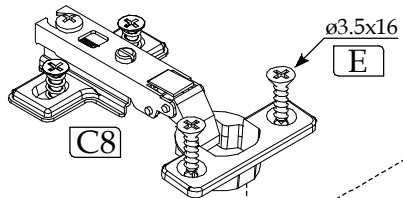

# DERBY 2 A

100 min

Element symbol	Measurements				Code	Pack
1	562	431	32	1	1002	1/4
2	1784	410	16	1	1005	1/4
3	1784	410	16	1	1006	1/4
4	424	409	16	1	1007	1/4
5	424	391	16	1	1001	1/4
6	424	382	16	1	N/A	1/4
7	450	657	16	1	1010	1/4
8	438	1145	3	1	1040_v	1/4
9	651	438	3	1	N/A	1/4
10	1883	50	50	4	1883x50_u	2/4
11	1118	450	16	1	Glass door	3/4
12	423	380	6	2	Glass shelf	4/4

▶ 2

▶ 3

▶ 4

▶ 5

▶ 6

▶ 7

▶ 8

▶ 9