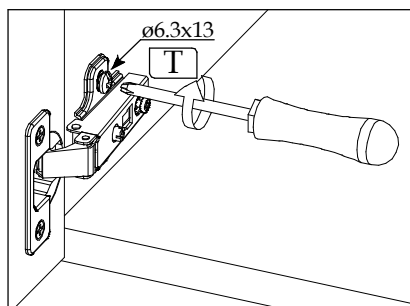

# DERBY 2 A

100 min

Element symbol	Measurements				Code	Pack
1	562	431	32	1	1002	1/4
2	1784	410	16	1	1005	1/4
3	1784	410	16	1	1006	1/4
4	424	409	16	1	1007	1/4
5	424	391	16	1	1001	1/4
6	424	382	16	1	N/A	1/4
7	450	657	16	1	1010	1/4
8	438	1145	3	1	1040_v	1/4
9	651	438	3	1	N/A	1/4
10	1883	50	50	4	1883x50_u	2/4
11	1118	450	16	1	Glass door	3/4
12	423	380	6	2	Glass shelf	4/4

▶ 2

▶ 3

▶ 4

▶ 5

▶ 6

▶ 7

▶ 8

▶ 9