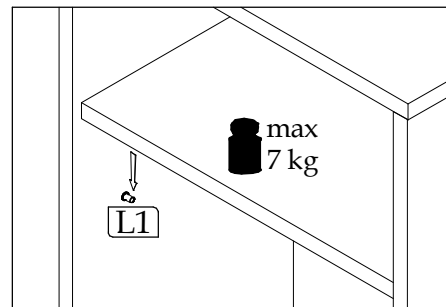

# DERBY 2 A

100 min

Element symbol	Measurements				Code	Pack
1	562	431	32	1	1002	1/4
2	1784	410	16	1	1005	1/4
3	1784	410	16	1	1006	1/4
4	424	409	16	1	1007	1/4
5	424	391	16	1	1001	1/4
6	424	382	16	1	N/A	1/4
7	450	657	16	1	1010	1/4
8	438	1145	3	1	1040_v	1/4
9	651	438	3	1	N/A	1/4
10	1883	50	50	4	1883x50_u	2/4
11	1118	450	16	1	Glass door	3/4
12	423	380	6	2	Glass shelf	4/4

▶ 2

▶ 3

▶ 4

▶ 5

▶ 6

▶ 7

▶ 8

▶ 9