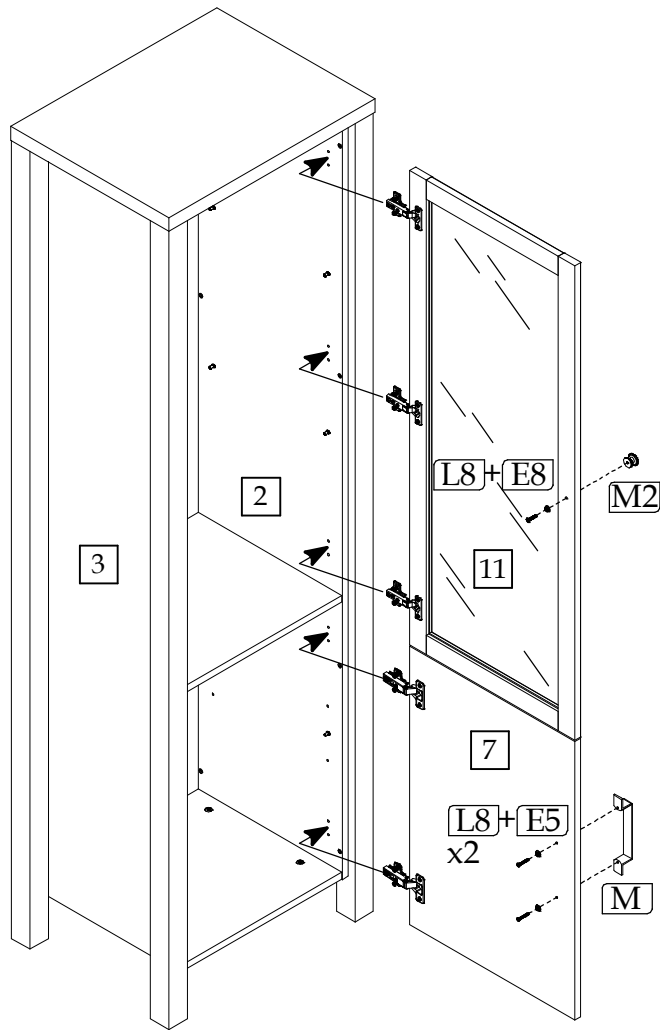

# DERBY 2 A

100 min

Element symbol	Measurements				Code	Pack
1	562	431	32	1	1002	1/4
2	1784	410	16	1	1005	1/4
3	1784	410	16	1	1006	1/4
4	424	409	16	1	1007	1/4
5	424	391	16	1	1001	1/4
6	424	382	16	1	N/A	1/4
7	450	657	16	1	1010	1/4
8	438	1145	3	1	1040_v	1/4
9	651	438	3	1	N/A	1/4
10	1883	50	50	4	1883x50_u	2/4
11	1118	450	16	1	Glass door	3/4
12	423	380	6	2	Glass shelf	4/4

▶ 2

▶ 3

▶ 4

▶ 5

▶ 6

▶ 7

▶ 8

▶ 9