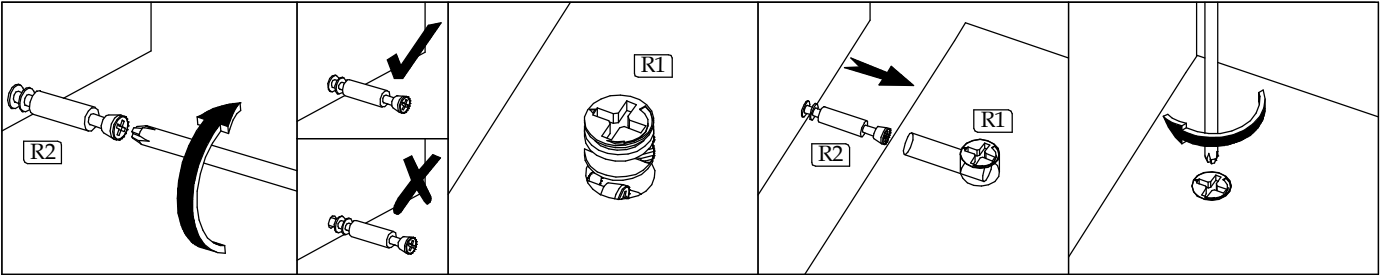

# DERBY 2 A

100 min

Element symbol	Measurements				Code	Pack
1	562	431	32	1	1002	1/4
2	1784	410	16	1	1005	1/4
3	1784	410	16	1	1006	1/4
4	424	409	16	1	1007	1/4
5	424	391	16	1	1001	1/4
6	424	382	16	1	N/A	1/4
7	450	657	16	1	1010	1/4
8	438	1145	3	1	1040_v	1/4
9	651	438	3	1	N/A	1/4
10	1883	50	50	4	1883x50_u	2/4
11	1118	450	16	1	Glass door	3/4
12	423	380	6	2	Glass shelf	4/4