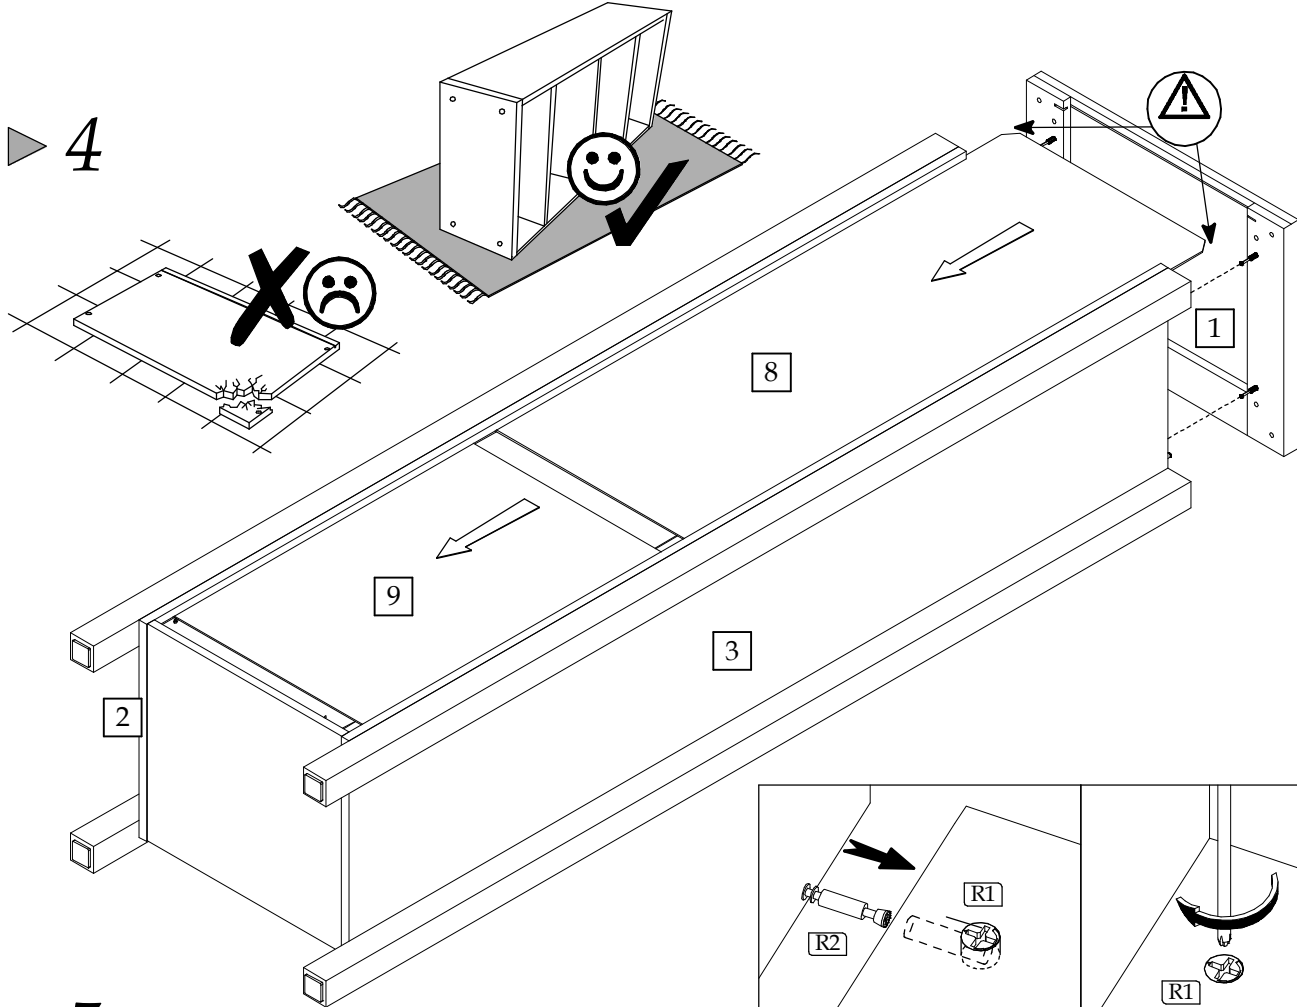

# DERBY 2 A

100 min

Element symbol	Measurements				Code	Pack
1	562	431	32	1	1002	1/4
2	1784	410	16	1	1005	1/4
3	1784	410	16	1	1006	1/4
4	424	409	16	1	1007	1/4
5	424	391	16	1	1001	1/4
6	424	382	16	1	N/A	1/4
7	450	657	16	1	1010	1/4
8	438	1145	3	1	1040_v	1/4
9	651	438	3	1	N/A	1/4
10	1883	50	50	4	1883x50_u	2/4
11	1118	450	16	1	Glass door	3/4
12	423	380	6	2	Glass shelf	4/4

▶ 2

▶ 3

▶ 4

▶ 5

▶ 6

▶ 7

▶ 8

▶ 9