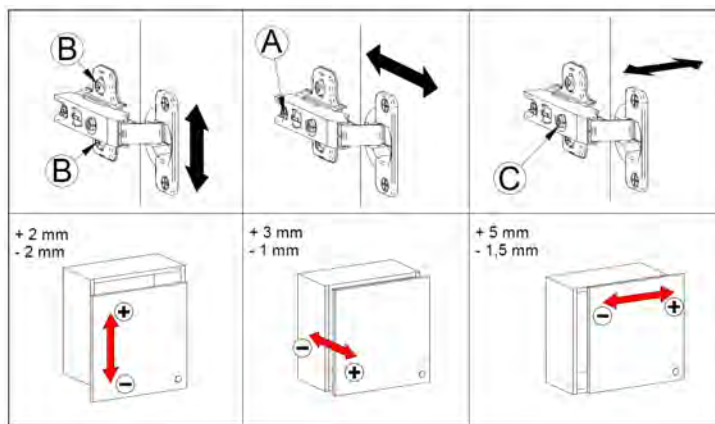

# DERBY 2 A

100 min

Element symbol	Measurements				Code	Pack
1	562	431	32	1	1002	1/4
2	1784	410	16	1	1005	1/4
3	1784	410	16	1	1006	1/4
4	424	409	16	1	1007	1/4
5	424	391	16	1	1001	1/4
6	424	382	16	1	N/A	1/4
7	450	657	16	1	1010	1/4
8	438	1145	3	1	1040_v	1/4
9	651	438	3	1	N/A	1/4
10	1883	50	50	4	1883x50_u	2/4
11	1118	450	16	1	Glass door	3/4
12	423	380	6	2	Glass shelf	4/4

▶ 2

▶ 3

▶ 4

▶ 5

▶ 6

▶ 7

▶ 8

▶ 9