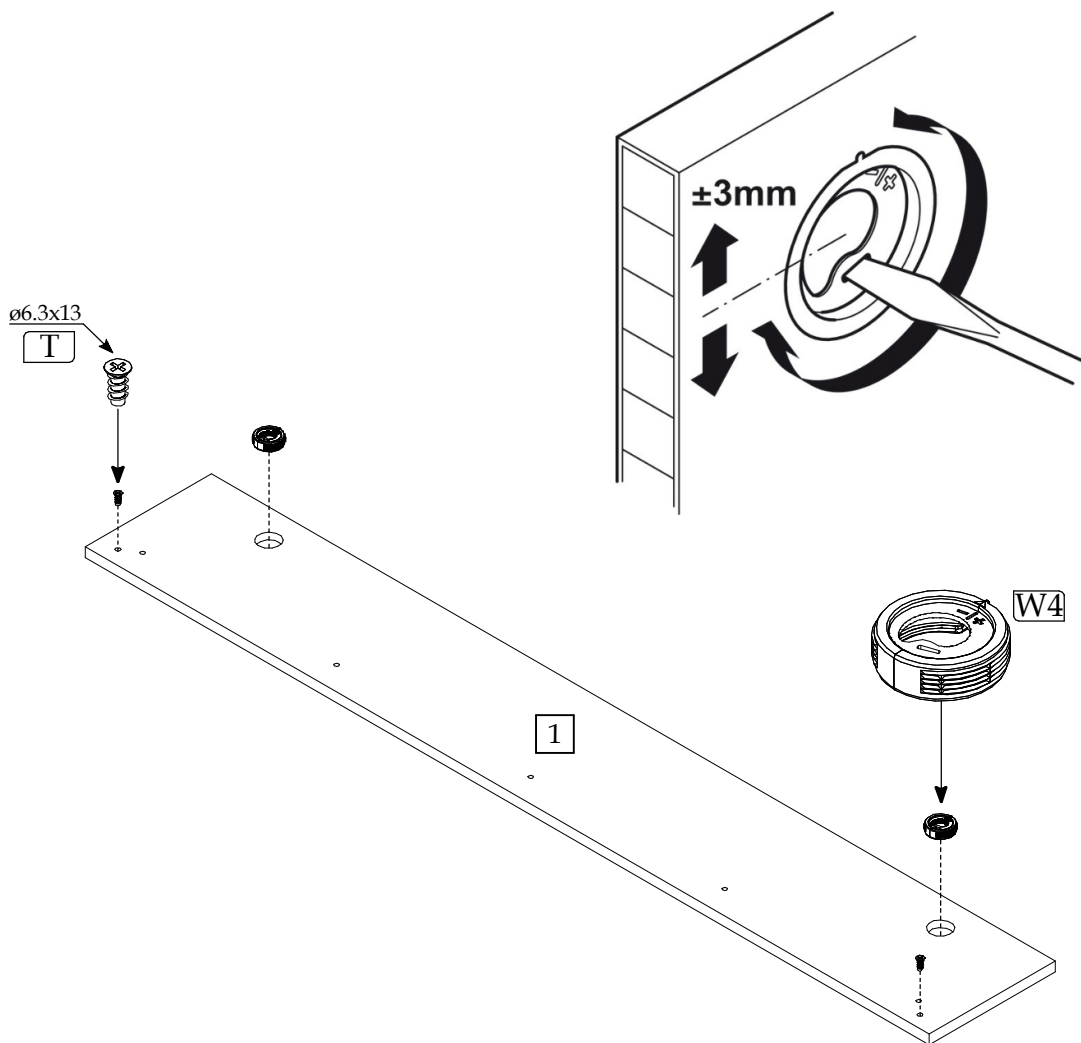

# DERBY 2 D

20 min

Element symbol	Measurements				Code	Packt
	1	2	3	4		
1	1470	220	16	1	1001	1/1
2	1466	219	16	1	1002	1/1

▶ 1

▶ 2

▶ 3