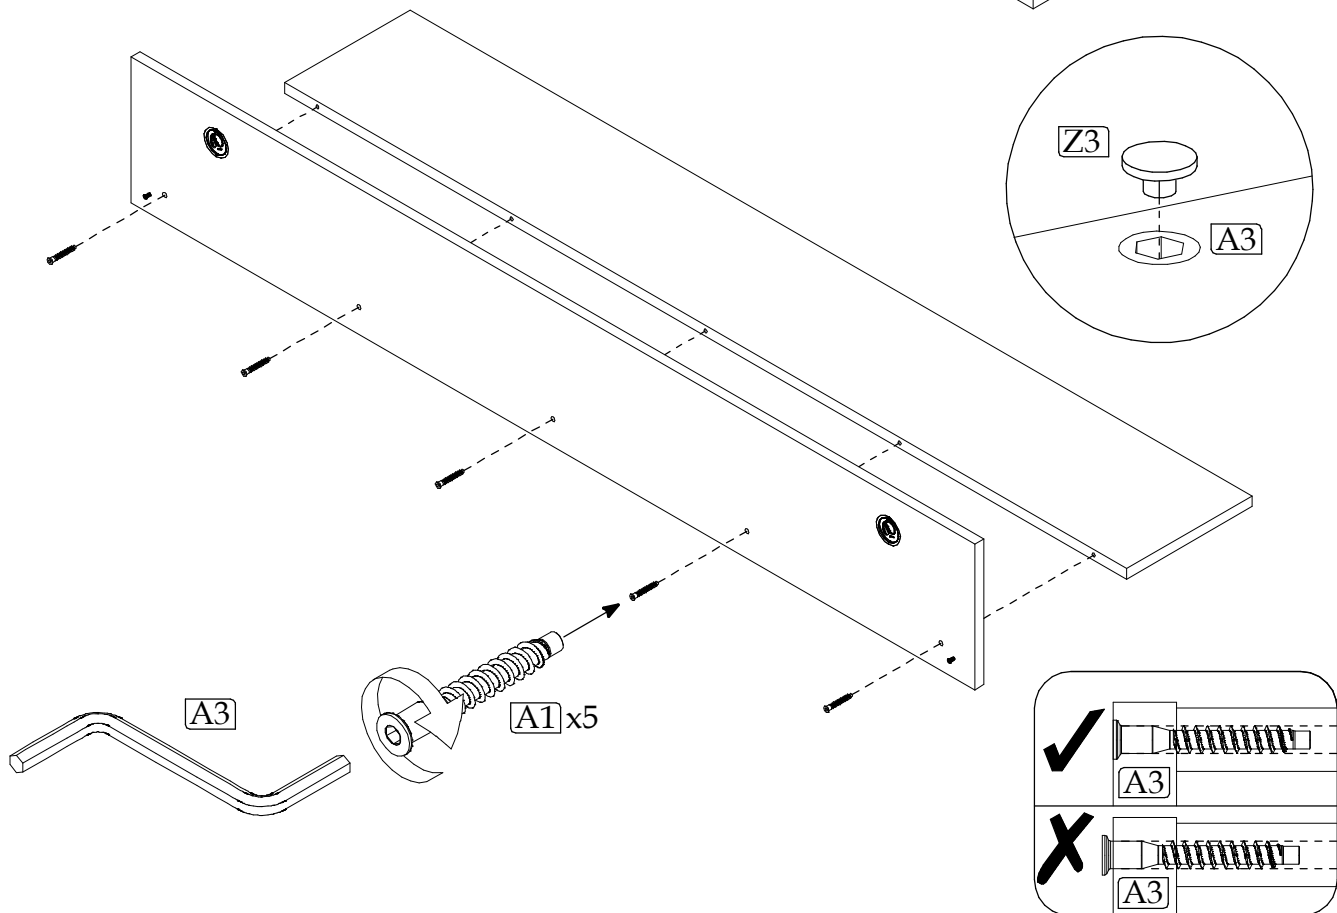

# DERBY 2 D

20 min

Element symbol	Measurements				Code	Packt
	1	2	3	4		
1	1470	220	16	1	1001	1/1
2	1466	219	16	1	1002	1/1

▶ 1

▶ 2

▶ 3