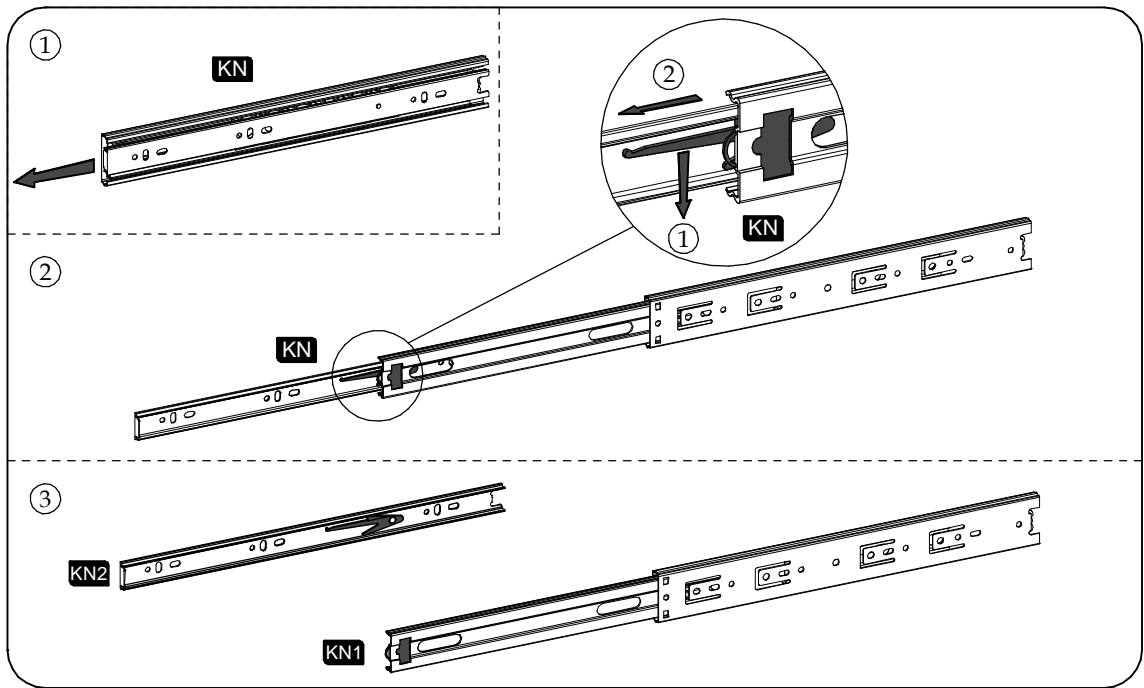

DERBY 2 T

60 min

Element symbol	Measurements				Code	Pack
	1	2	3	4		
1	904	562	32	1	1002	1/1
2	456	86	16	1	1016	1/1
3	798	552	16	1	1018	1/1
4	398	207	16	1	1019	1/1
5	207	550	16	1	1020	1/1
6	398	207	16	1	1021	1/1
7	293	456	16	1	1028	1/1
8	350	160	16	1	1023	1/1
9	366	159	16	1	1024	1/1
10	350	160	16	1	1025	1/1
11	450	218	16	1	1022	1/1
12	376	344	3	1	N/A	1/1
13	393	50	50	1	393x50_3001	1/1
14	393	50	50	1	393x50_3002	1/1
15	393	50	50	1	393x50_3003	1/1
16	393	50	50	1	393x50_3004	1/1

▶ 2

▶ 3

▶ 4

▶ 5

▶ 6

▶ 7

8

▶ 9