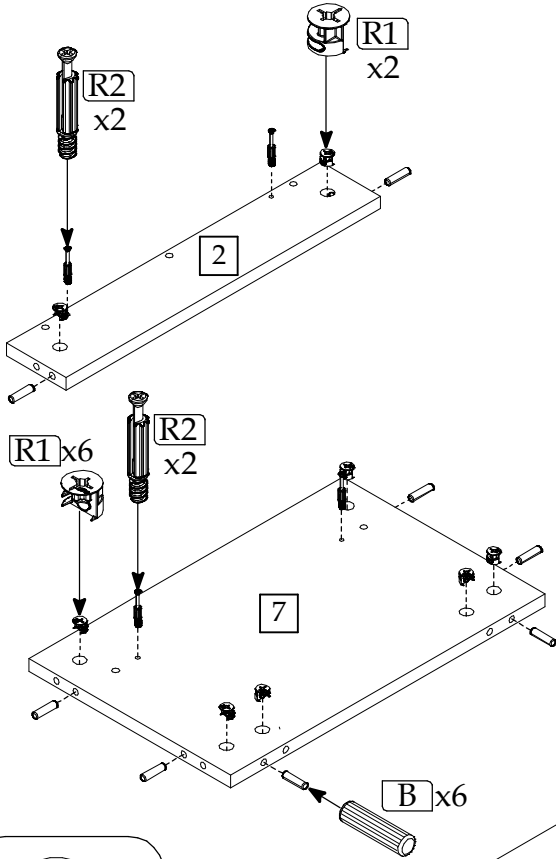

DERBY 2 T

60 min

Element symbol	Measurements				Code	Pack
	1	2	3	4		
1	904	562	32	1	1002	1/1
2	456	86	16	1	1016	1/1
3	798	552	16	1	1018	1/1
4	398	207	16	1	1019	1/1
5	207	550	16	1	1020	1/1
6	398	207	16	1	1021	1/1
7	293	456	16	1	1028	1/1
8	350	160	16	1	1023	1/1
9	366	159	16	1	1024	1/1
10	350	160	16	1	1025	1/1
11	450	218	16	1	1022	1/1
12	376	344	3	1	N/A	1/1
13	393	50	50	1	393x50_3001	1/1
14	393	50	50	1	393x50_3002	1/1
15	393	50	50	1	393x50_3003	1/1
16	393	50	50	1	393x50_3004	1/1

▶ 2

▶ 3

▶ 4

▶ 5

▶ 6

▶ 7

8

▶ 9