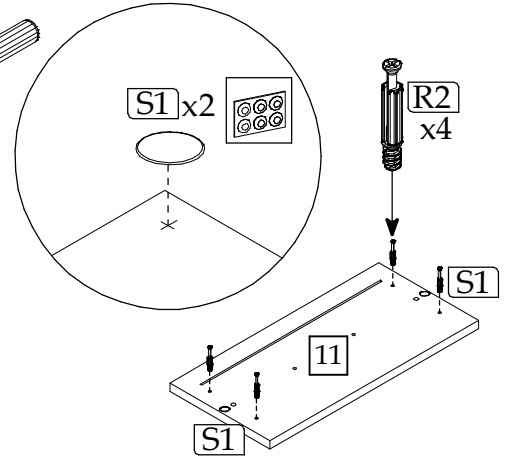

DERBY 2 T

60 min

Element symbol	Measurements				Code	Pack
	1	2	3	4		
1	904	562	32	1	1002	1/1
2	456	86	16	1	1016	1/1
3	798	552	16	1	1018	1/1
4	398	207	16	1	1019	1/1
5	207	550	16	1	1020	1/1
6	398	207	16	1	1021	1/1
7	293	456	16	1	1028	1/1
8	350	160	16	1	1023	1/1
9	366	159	16	1	1024	1/1
10	350	160	16	1	1025	1/1
11	450	218	16	1	1022	1/1
12	376	344	3	1	N/A	1/1
13	393	50	50	1	393x50_3001	1/1
14	393	50	50	1	393x50_3002	1/1
15	393	50	50	1	393x50_3003	1/1
16	393	50	50	1	393x50_3004	1/1

▶ 2

▶ 3

▶ 4

▶ 5

▶ 6

▶ 7

8

▶ 9