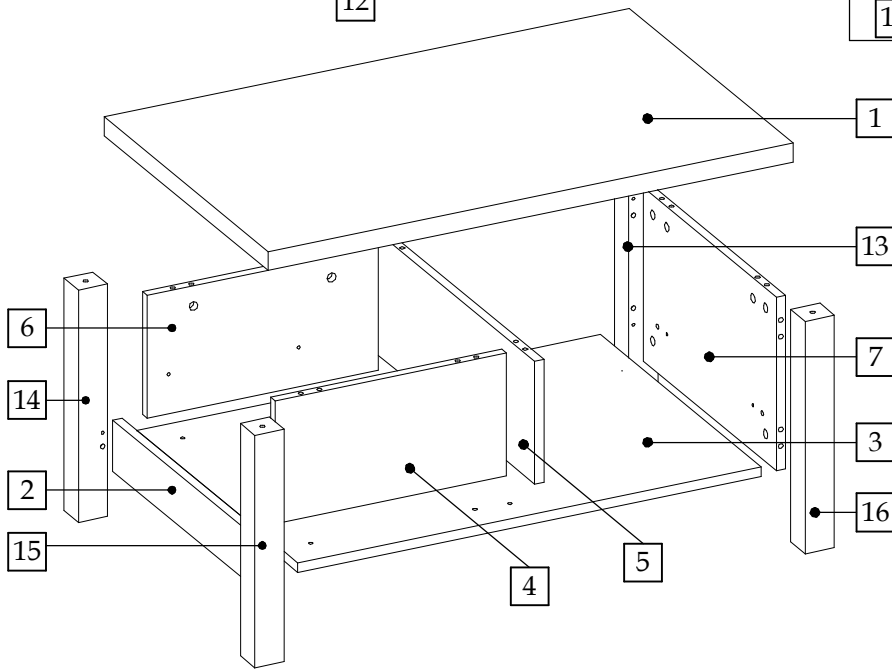

DERBY 2 T

60 min

Element symbol	Measurements				Code	Pack
	1	2	3	4		
1	904	562	32	1	1002	1/1
2	456	86	16	1	1016	1/1
3	798	552	16	1	1018	1/1
4	398	207	16	1	1019	1/1
5	207	550	16	1	1020	1/1
6	398	207	16	1	1021	1/1
7	293	456	16	1	1028	1/1
8	350	160	16	1	1023	1/1
9	366	159	16	1	1024	1/1
10	350	160	16	1	1025	1/1
11	450	218	16	1	1022	1/1
12	376	344	3	1	N/A	1/1
13	393	50	50	1	393x50_3001	1/1
14	393	50	50	1	393x50_3002	1/1
15	393	50	50	1	393x50_3003	1/1
16	393	50	50	1	393x50_3004	1/1