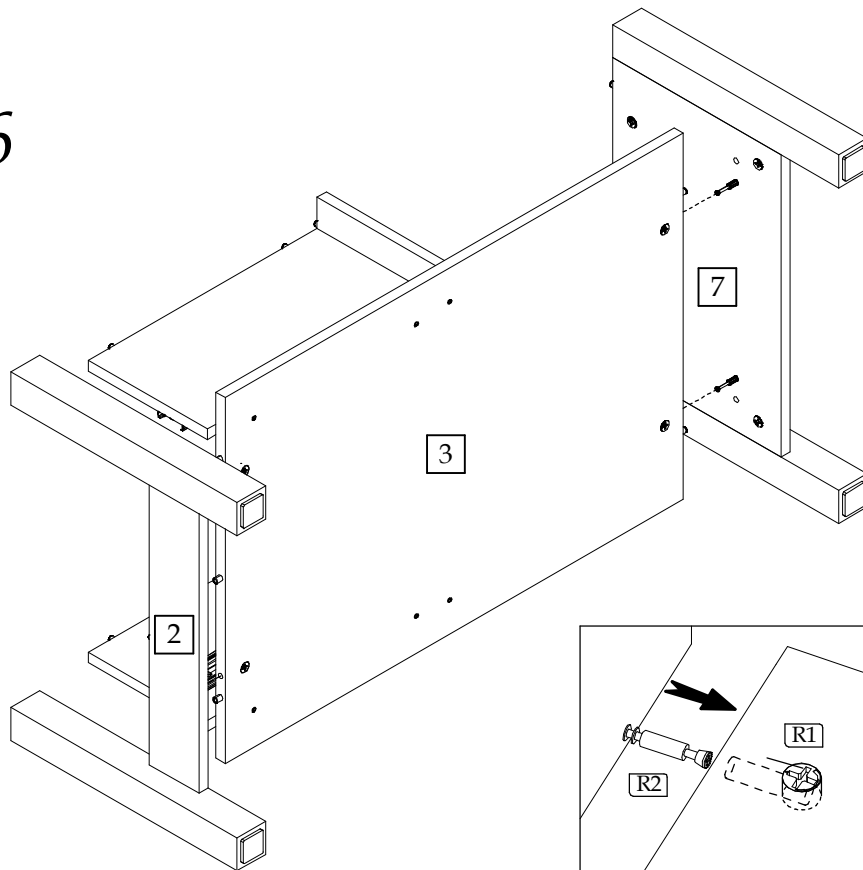

DERBY 2 T

60 min

Element symbol	Measurements				Code	Pack
	1	2	3	4		
1	904	562	32	1	1002	1/1
2	456	86	16	1	1016	1/1
3	798	552	16	1	1018	1/1
4	398	207	16	1	1019	1/1
5	207	550	16	1	1020	1/1
6	398	207	16	1	1021	1/1
7	293	456	16	1	1028	1/1
8	350	160	16	1	1023	1/1
9	366	159	16	1	1024	1/1
10	350	160	16	1	1025	1/1
11	450	218	16	1	1022	1/1
12	376	344	3	1	N/A	1/1
13	393	50	50	1	393x50_3001	1/1
14	393	50	50	1	393x50_3002	1/1
15	393	50	50	1	393x50_3003	1/1
16	393	50	50	1	393x50_3004	1/1

▶ 2

▶ 3

▶ 4

▶ 5

▶ 6

▶ 7

8

▶ 9