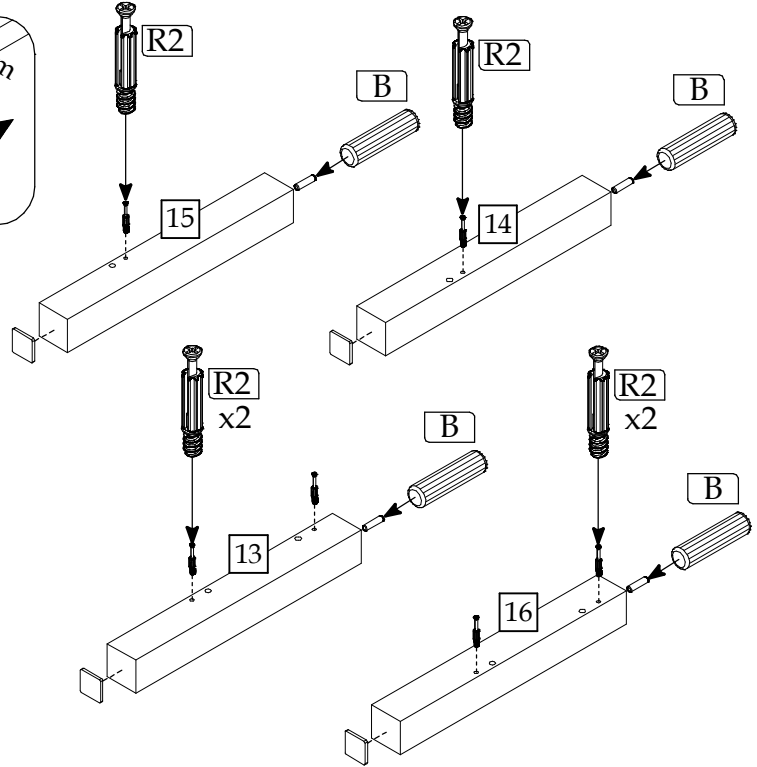

DERBY 2 T

60 min

Element symbol	Measurements				Code	Pack
	1	2	3	4		
1	904	562	32	1	1002	1/1
2	456	86	16	1	1016	1/1
3	798	552	16	1	1018	1/1
4	398	207	16	1	1019	1/1
5	207	550	16	1	1020	1/1
6	398	207	16	1	1021	1/1
7	293	456	16	1	1028	1/1
8	350	160	16	1	1023	1/1
9	366	159	16	1	1024	1/1
10	350	160	16	1	1025	1/1
11	450	218	16	1	1022	1/1
12	376	344	3	1	N/A	1/1
13	393	50	50	1	393x50_3001	1/1
14	393	50	50	1	393x50_3002	1/1
15	393	50	50	1	393x50_3003	1/1
16	393	50	50	1	393x50_3004	1/1

▶ 2

▶ 3

▶ 4

▶ 5

▶ 6

▶ 7

8

▶ 9