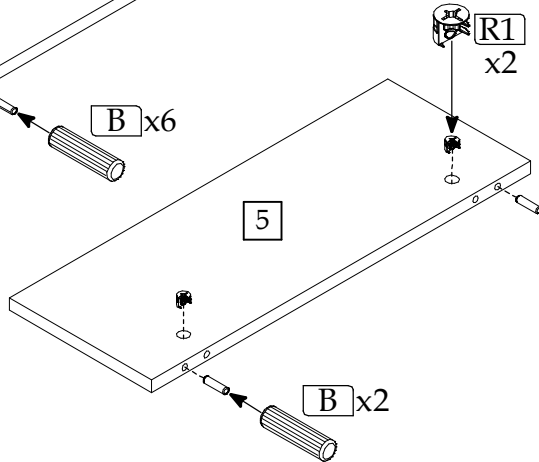

DERBY 2 T

60 min

Element symbol	Measurements				Code	Pack
	1	2	3	4		
1	904	562	32	1	1002	1/1
2	456	86	16	1	1016	1/1
3	798	552	16	1	1018	1/1
4	398	207	16	1	1019	1/1
5	207	550	16	1	1020	1/1
6	398	207	16	1	1021	1/1
7	293	456	16	1	1028	1/1
8	350	160	16	1	1023	1/1
9	366	159	16	1	1024	1/1
10	350	160	16	1	1025	1/1
11	450	218	16	1	1022	1/1
12	376	344	3	1	N/A	1/1
13	393	50	50	1	393x50_3001	1/1
14	393	50	50	1	393x50_3002	1/1
15	393	50	50	1	393x50_3003	1/1
16	393	50	50	1	393x50_3004	1/1