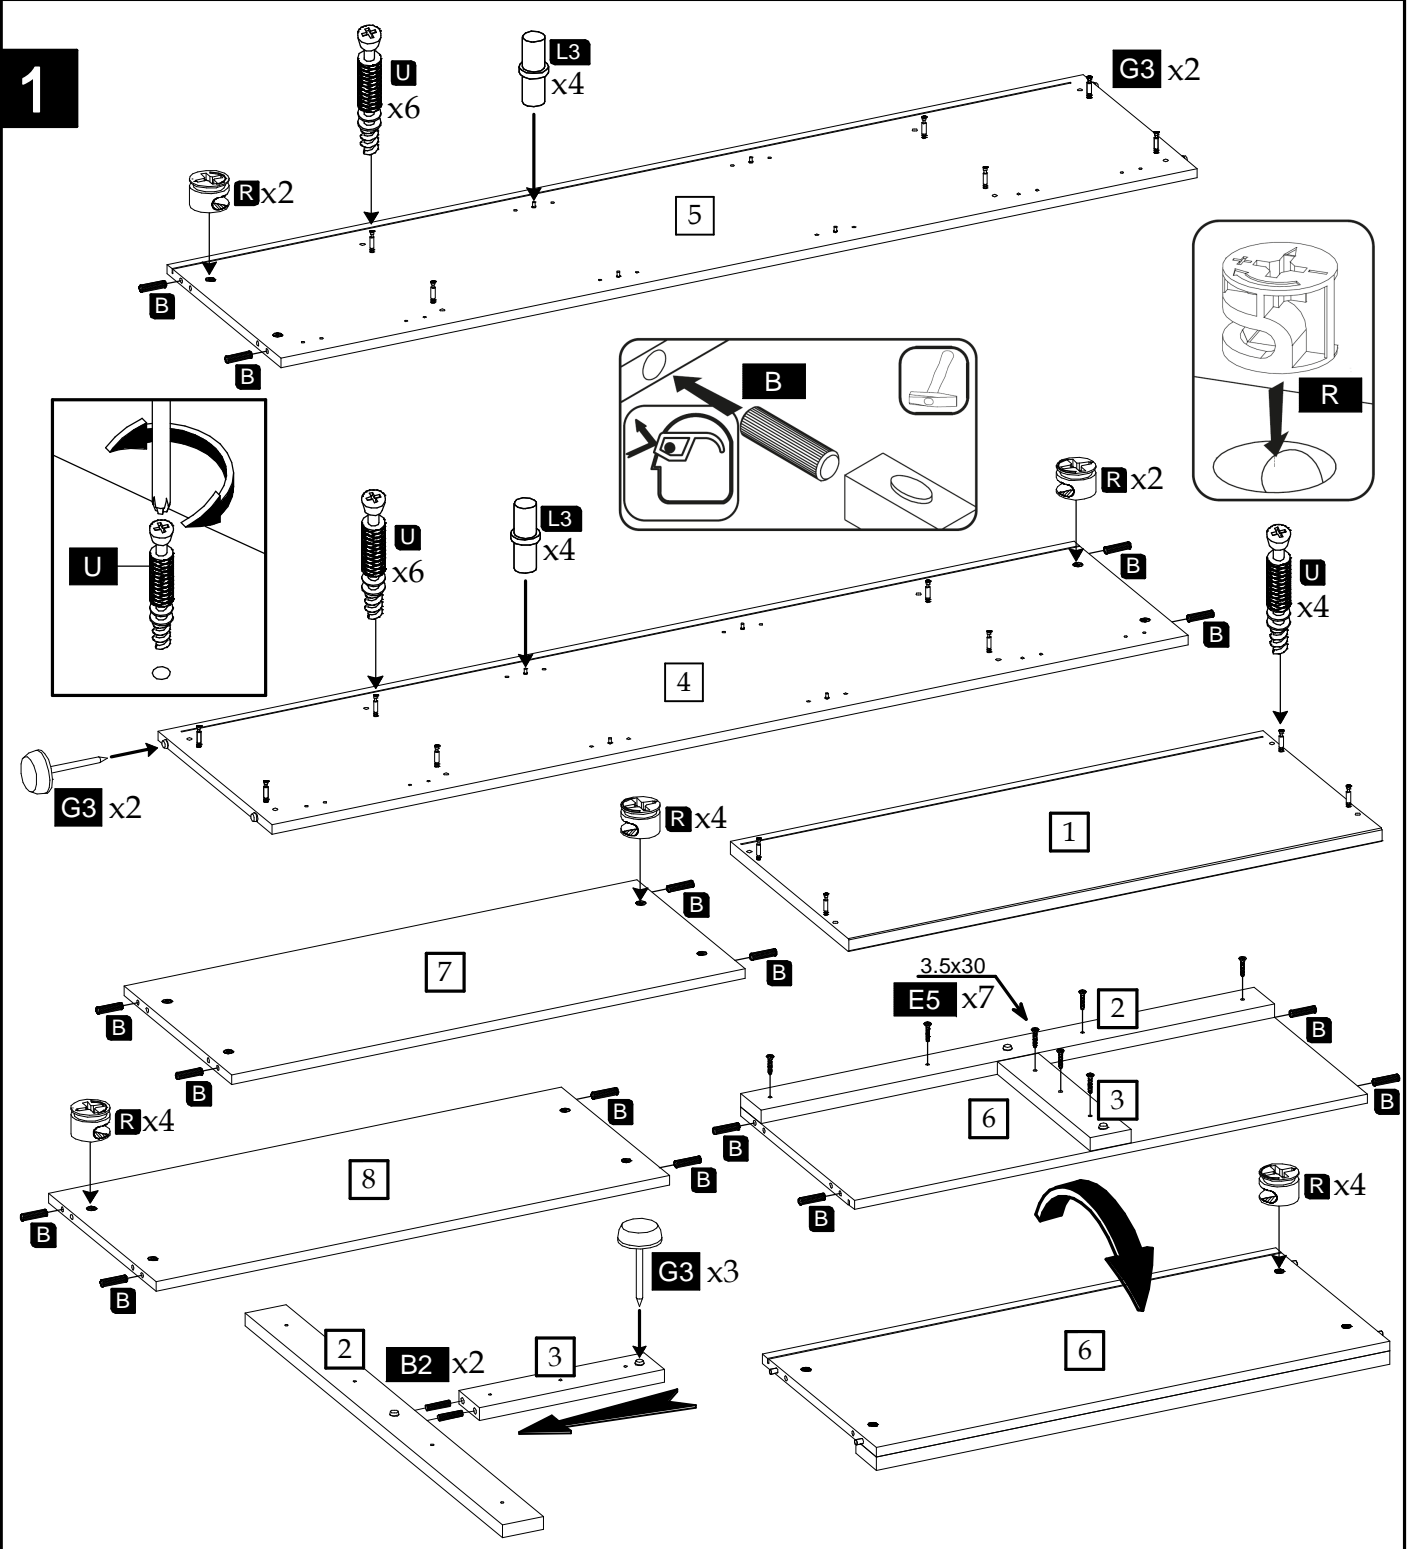

Eridan

Type C

1605 mm

408 mm

918 mm

90 min

Element symbol	Measurements				Code	Pack
1	918	408	22	1	1002	1/3
2	884	70	22	1	1003	1/3
3	319	70	22	1	1004	1/3
4	1578	391	16	1	1005	2/3
5	1578	391	16	1	1006	2/3
6	884	390	16	1	1007/2007	1/3
7	884	370	16	1	1028	1/3
8	884	370	16	1	1012	1/3
9	884	356	16	1	N/A	1/3
10	884	356	16	1	N/A	1/3
11	449	951	3	2	N/A	2/3
12	898	309	3	1	1040_v	1/3
13	898	293	3	1	N/A	1/3
14	350	456	16	2	1012/3001	2/3
15	350	456	16	2	1012/3002	2/3
16	915	438	4	2	N/A	3/3

2

3

4

5