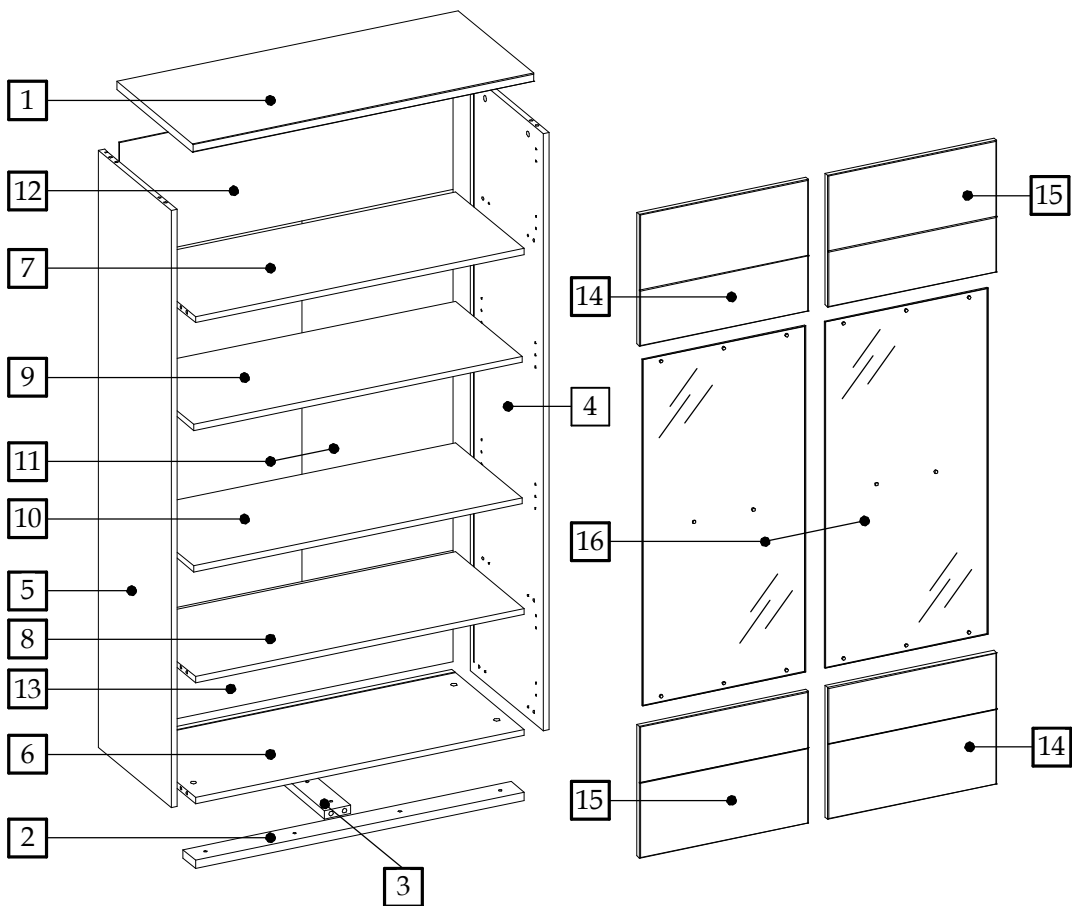

Eridan

Type C

1605 mm

408 mm

918 mm

90 min

Element symbol	Measurements				Code	Pack
1	918	408	22	1	1002	1/3
2	884	70	22	1	1003	1/3
3	319	70	22	1	1004	1/3
4	1578	391	16	1	1005	2/3
5	1578	391	16	1	1006	2/3
6	884	390	16	1	1007/2007	1/3
7	884	370	16	1	1028	1/3
8	884	370	16	1	1012	1/3
9	884	356	16	1	N/A	1/3
10	884	356	16	1	N/A	1/3
11	449	951	3	2	N/A	2/3
12	898	309	3	1	1040_v	1/3
13	898	293	3	1	N/A	1/3
14	350	456	16	2	1012/3001	2/3
15	350	456	16	2	1012/3002	2/3
16	915	438	4	2	N/A	3/3

2

3

4

5