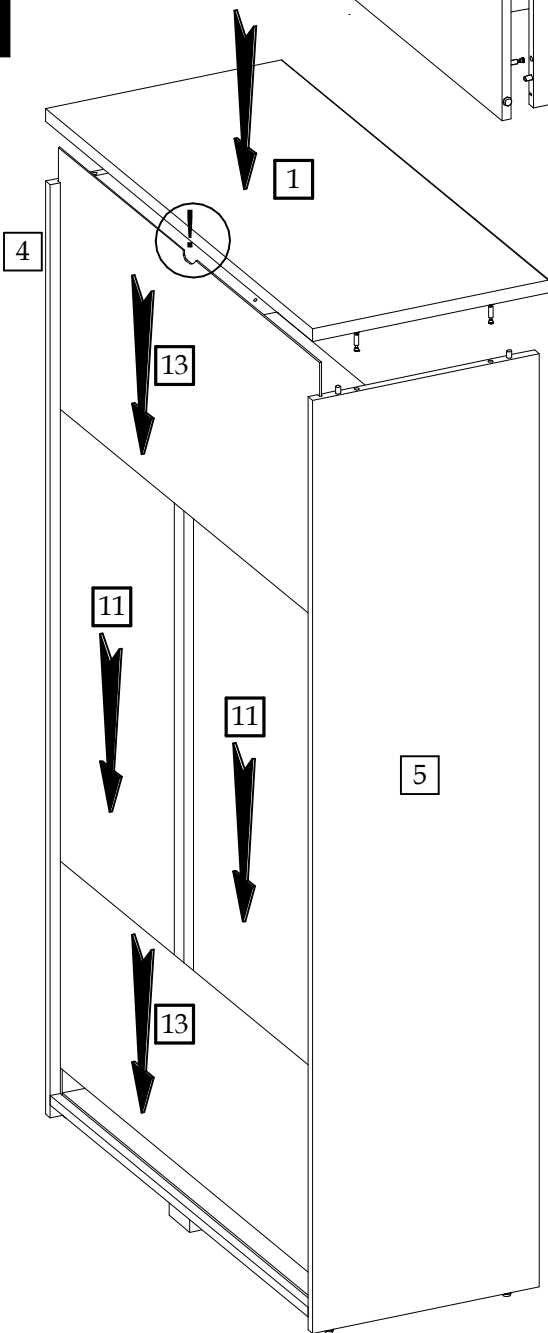

Eridan

Type C

1605 mm

408 mm

918 mm

90 min

Element symbol	Measurements				Code	Pack
1	918	408	22	1	1002	1/3
2	884	70	22	1	1003	1/3
3	319	70	22	1	1004	1/3
4	1578	391	16	1	1005	2/3
5	1578	391	16	1	1006	2/3
6	884	390	16	1	1007/2007	1/3
7	884	370	16	1	1028	1/3
8	884	370	16	1	1012	1/3
9	884	356	16	1	N/A	1/3
10	884	356	16	1	N/A	1/3
11	449	951	3	2	N/A	2/3
12	898	309	3	1	1040_v	1/3
13	898	293	3	1	N/A	1/3
14	350	456	16	2	1012/3001	2/3
15	350	456	16	2	1012/3002	2/3
16	915	438	4	2	N/A	3/3

2

3

4

5