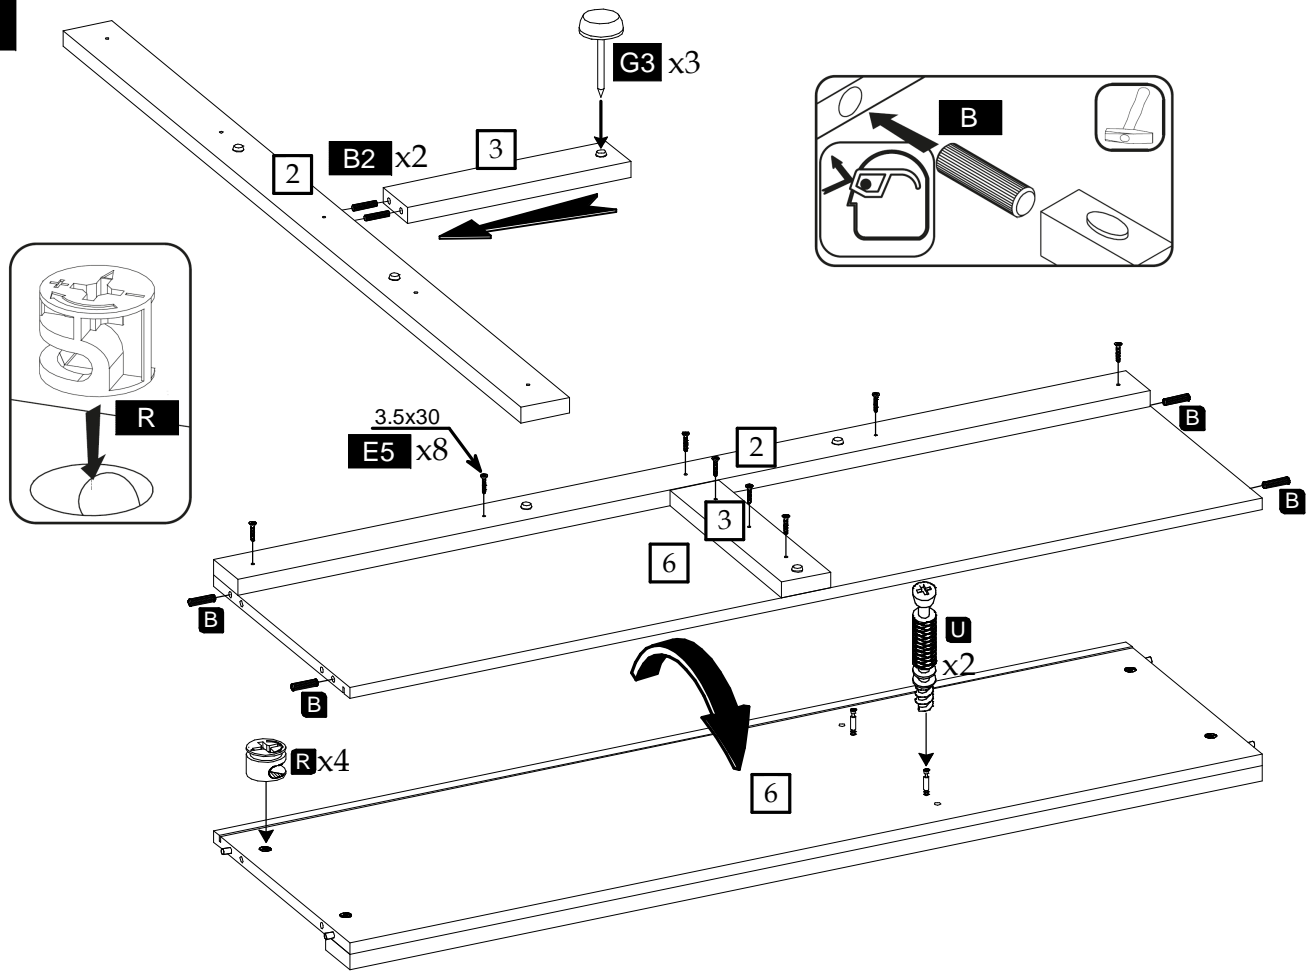

Element symbol	Measurements				Code	Pack
16	450.5	370	16	1	1027	1/3
17	350	70	16	1	1028	1/3
18	350	70	16	1	1029	1/3
19	434	368	16	1	N/A	1/3
20	434	368	16	1	N/A	1/3
21	410	368	16	1	1007/2007	1/3
22	754	449	4	2	N/A	1/3
23	425	754	4	1	1030_v	1/3
24	812.5	355	4	1	N/A	1/3
25	812.5	355	4	1	N/A	1/3
26	550	472	16	1	1001/3001	1/3
27	550	472	16	1	1001/3002	1/3
28	882	202	16	1	1002/3003	3/3
29	882	202	16	1	1002/3004	3/3

1

2

3

4

5

6

7

8