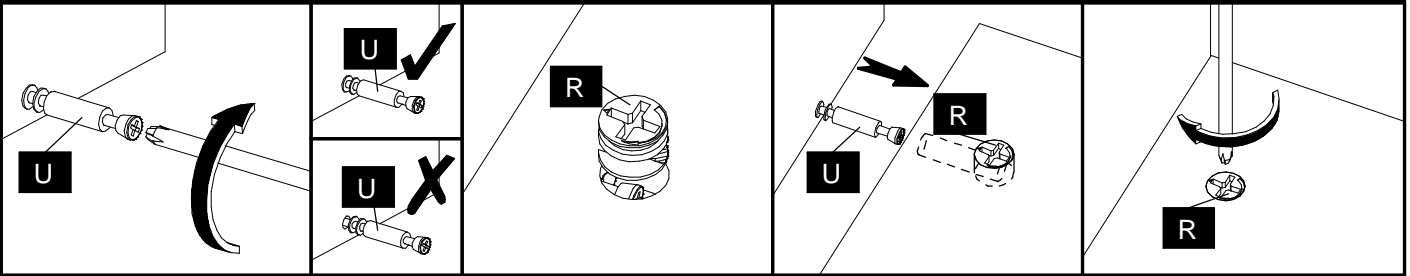

Element symbol	Measurements				Code	Pack
16	450.5	370	16	1	1027	1/3
17	350	70	16	1	1028	1/3
18	350	70	16	1	1029	1/3
19	434	368	16	1	N/A	1/3
20	434	368	16	1	N/A	1/3
21	410	368	16	1	1007/2007	1/3
22	754	449	4	2	N/A	1/3
23	425	754	4	1	1030_v	1/3
24	812.5	355	4	1	N/A	1/3
25	812.5	355	4	1	N/A	1/3
26	550	472	16	1	1001/3001	1/3
27	550	472	16	1	1001/3002	1/3
28	882	202	16	1	1002/3003	3/3
29	882	202	16	1	1002/3004	3/3