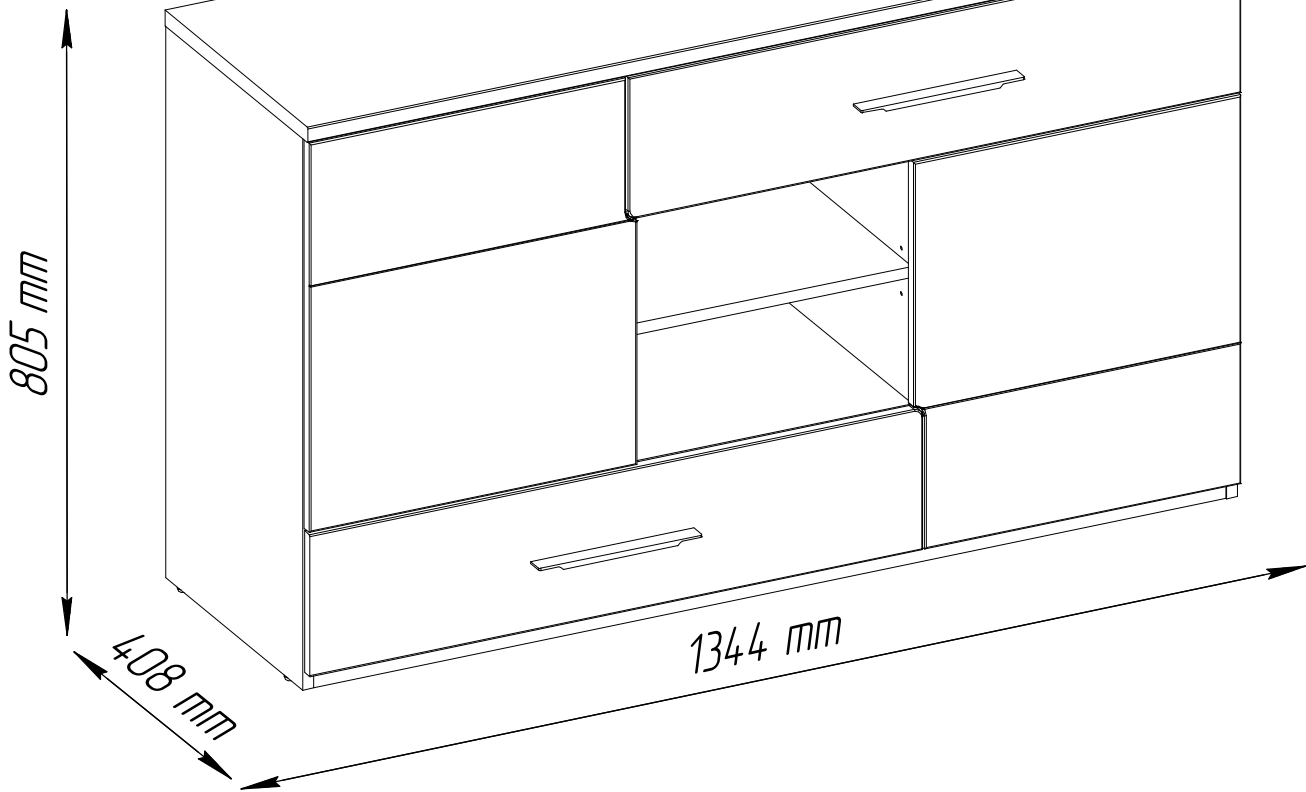

Eridan

Type E

120 min

Element symbol	Measurements				Code	Paket
1	1344	408	22	1	1002	1/3
2	1310	70	22	1	1003	1/3
3	319	70	22	1	1004	1/3
4	778	391	16	1	1005	2/3
5	778	391	16	1	1006	2/3
6	1310	390	16	1	1007/2007	1/3
7	553.5	368.5	16	1	1009/2009	2/3
8	528	369.5	16	1	1013/2013	1/3
9	350.5	150	16	1	1017/2017	1/3
10	350.5	150	16	1	1023/2023	1/3
11	802.5	131.5	16	1	1018	1/3
12	802.5	131.5	16	1	1024	1/3
13	350.5	150	16	1	1019/2019	1/3
14	350.5	150	16	1	1025/2025	1/3
15	860	369	16	1	1021/2021	1/3

Element symbol	Measurements				Code	Pack
16	450.5	370	16	1	1027	1/3
17	350	70	16	1	1028	1/3
18	350	70	16	1	1029	1/3
19	434	368	16	1	N/A	1/3
20	434	368	16	1	N/A	1/3
21	410	368	16	1	1007/2007	1/3
22	754	449	4	2	N/A	1/3
23	425	754	4	1	1030_v	1/3
24	812.5	355	4	1	N/A	1/3
25	812.5	355	4	1	N/A	1/3
26	550	472	16	1	1001/3001	1/3
27	550	472	16	1	1001/3002	1/3
28	882	202	16	1	1002/3003	3/3
29	882	202	16	1	1002/3004	3/3