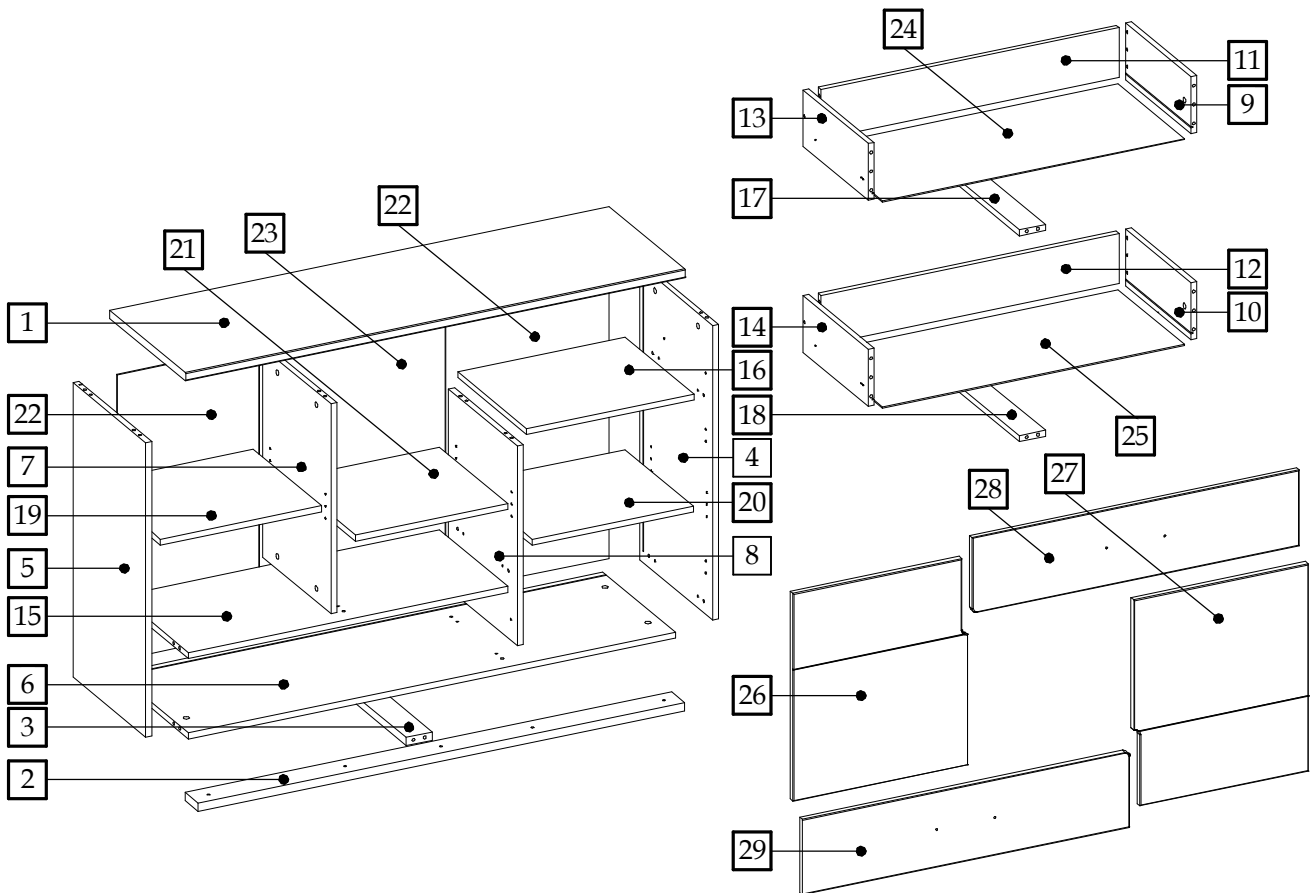

Eridan

Type E

120 min

Element symbol	Measurements				Code	Paket
1	1344	408	22	1	1002	1/3
2	1310	70	22	1	1003	1/3
3	319	70	22	1	1004	1/3
4	778	391	16	1	1005	2/3
5	778	391	16	1	1006	2/3
6	1310	390	16	1	1007/2007	1/3
7	553.5	368.5	16	1	1009/2009	2/3
8	528	369.5	16	1	1013/2013	1/3
9	350.5	150	16	1	1017/2017	1/3
10	350.5	150	16	1	1023/2023	1/3
11	802.5	131.5	16	1	1018	1/3
12	802.5	131.5	16	1	1024	1/3
13	350.5	150	16	1	1019/2019	1/3
14	350.5	150	16	1	1025/2025	1/3
15	860	369	16	1	1021/2021	1/3

Element symbol	Measurements				Code	Pack
16	450.5	370	16	1	1027	1/3
17	350	70	16	1	1028	1/3
18	350	70	16	1	1029	1/3
19	434	368	16	1	N/A	1/3
20	434	368	16	1	N/A	1/3
21	410	368	16	1	1007/2007	1/3
22	754	449	4	2	N/A	1/3
23	425	754	4	1	1030_v	1/3
24	812.5	355	4	1	N/A	1/3
25	812.5	355	4	1	N/A	1/3
26	550	472	16	1	1001/3001	1/3
27	550	472	16	1	1001/3002	1/3
28	882	202	16	1	1002/3003	3/3
29	882	202	16	1	1002/3004	3/3

1

2

3

4

5

6

7

8