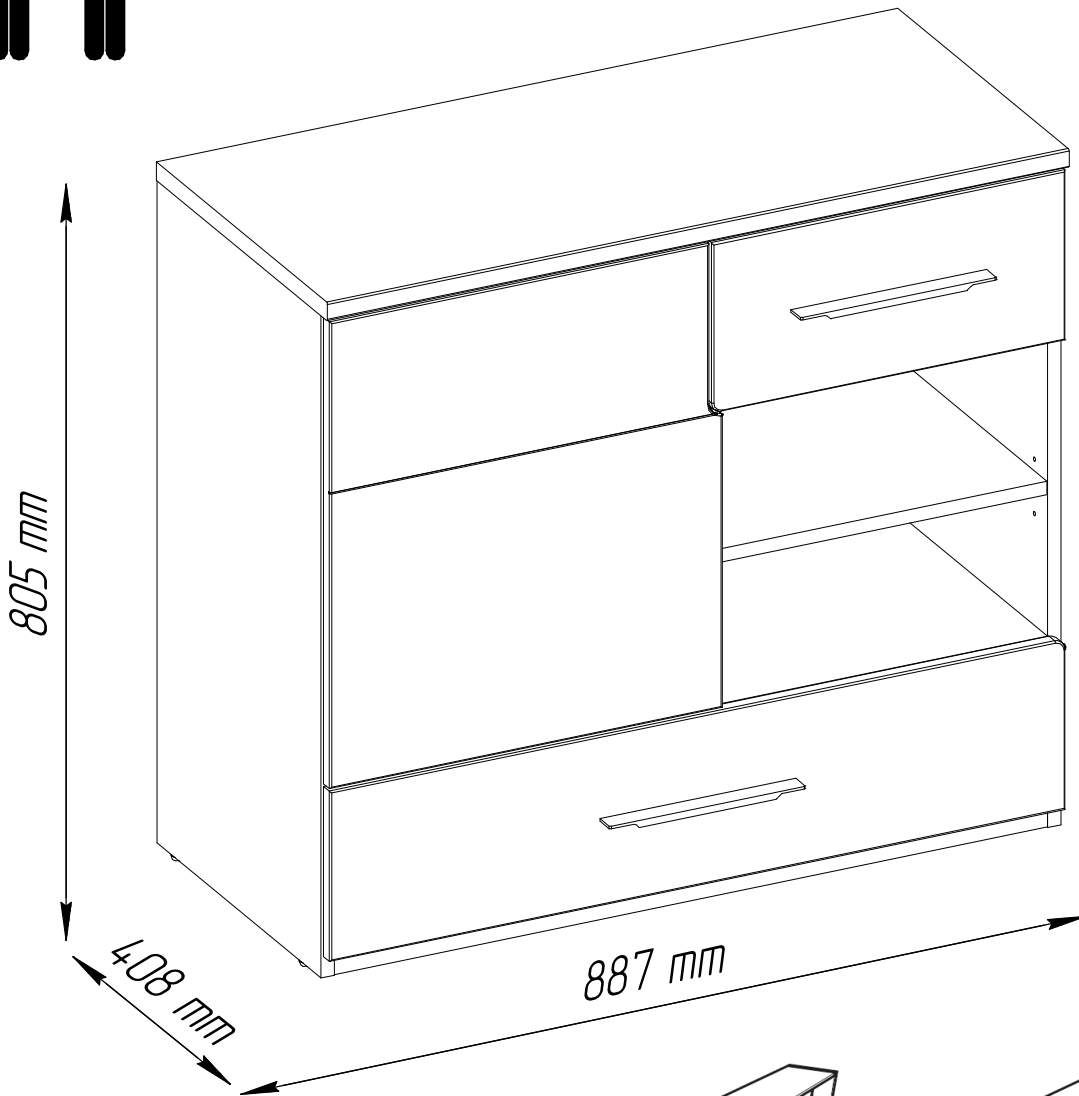

## Type G

90 min

Element symbol	Measurements				Code	Pack
1	887	408	22	1	1002	2/3
2	853	70	22	1	1003	2/3
3	319	70	22	1	1004	2/3
4	778	391	16	1	1005	1/3
5	778	391	16	1	1006	1/3
6	853	390	16	1	1007/2007	2/3
7	553.5	369.5	16	1	1009/2009	2/3
8	350.5	150	16	1	1017/2017	2/3
9	350.5	150	16	1	1030/2030	1/3
10	345.5	131.5	16	1	1018	1/3
11	795.5	131.5	16	1	1031	2/3
12	350.5	150	16	1	1019/2019	1/3

Element symbol	Measurements				Code	Pack
13	350.5	150	16	1	1032/2032	2/3
14	350	70	16	1	1028	1/3
15	853	370	16	1	1029/2029	2/3
16	434	368	16	1	N/A	2/3
17	403	368	16	1	N/A	2/3
18	754	449	4	1	N/A	2/3
19	418	754	4	1	1040_v	2/3
20	355	355	4	1	N/A	3/3
21	805.5	355	4	1	N/A	1/3
22	550	472	16	1	1001/3001	3/3
23	425	202	16	1	1003/3002	3/3
24	882	202	16	1	1002/3003	1/3

**1**

2

3

4

5

6

7

10