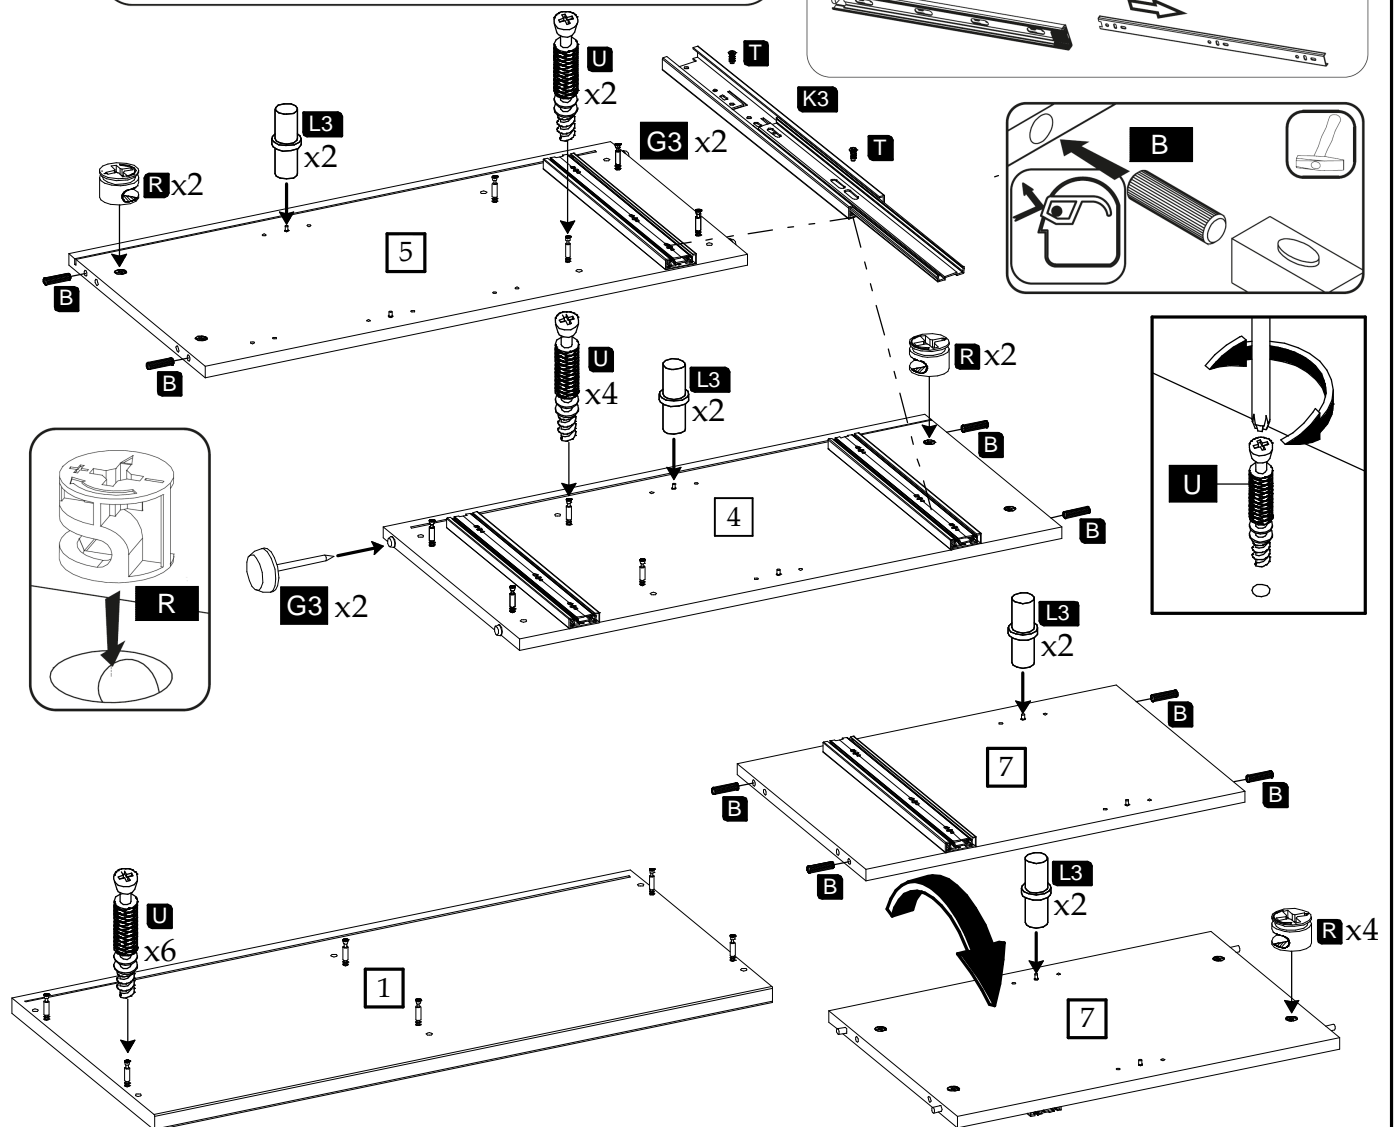

## Type G

90 min

Element symbol	Measurements				Code	Pack
1	887	408	22	1	1002	2/3
2	853	70	22	1	1003	2/3
3	319	70	22	1	1004	2/3
4	778	391	16	1	1005	1/3
5	778	391	16	1	1006	1/3
6	853	390	16	1	1007/2007	2/3
7	553.5	369.5	16	1	1009/2009	2/3
8	350.5	150	16	1	1017/2017	2/3
9	350.5	150	16	1	1030/2030	1/3
10	345.5	131.5	16	1	1018	1/3
11	795.5	131.5	16	1	1031	2/3
12	350.5	150	16	1	1019/2019	1/3

Element symbol	Measurements				Code	Pack
13	350.5	150	16	1	1032/2032	2/3
14	350	70	16	1	1028	1/3
15	853	370	16	1	1029/2029	2/3
16	434	368	16	1	N/A	2/3
17	403	368	16	1	N/A	2/3
18	754	449	4	1	N/A	2/3
19	418	754	4	1	1040_v	2/3
20	355	355	4	1	N/A	3/3
21	805.5	355	4	1	N/A	1/3
22	550	472	16	1	1001/3001	3/3
23	425	202	16	1	1003/3002	3/3
24	882	202	16	1	1002/3003	1/3

**1**

2

3

4

5

6

7

10