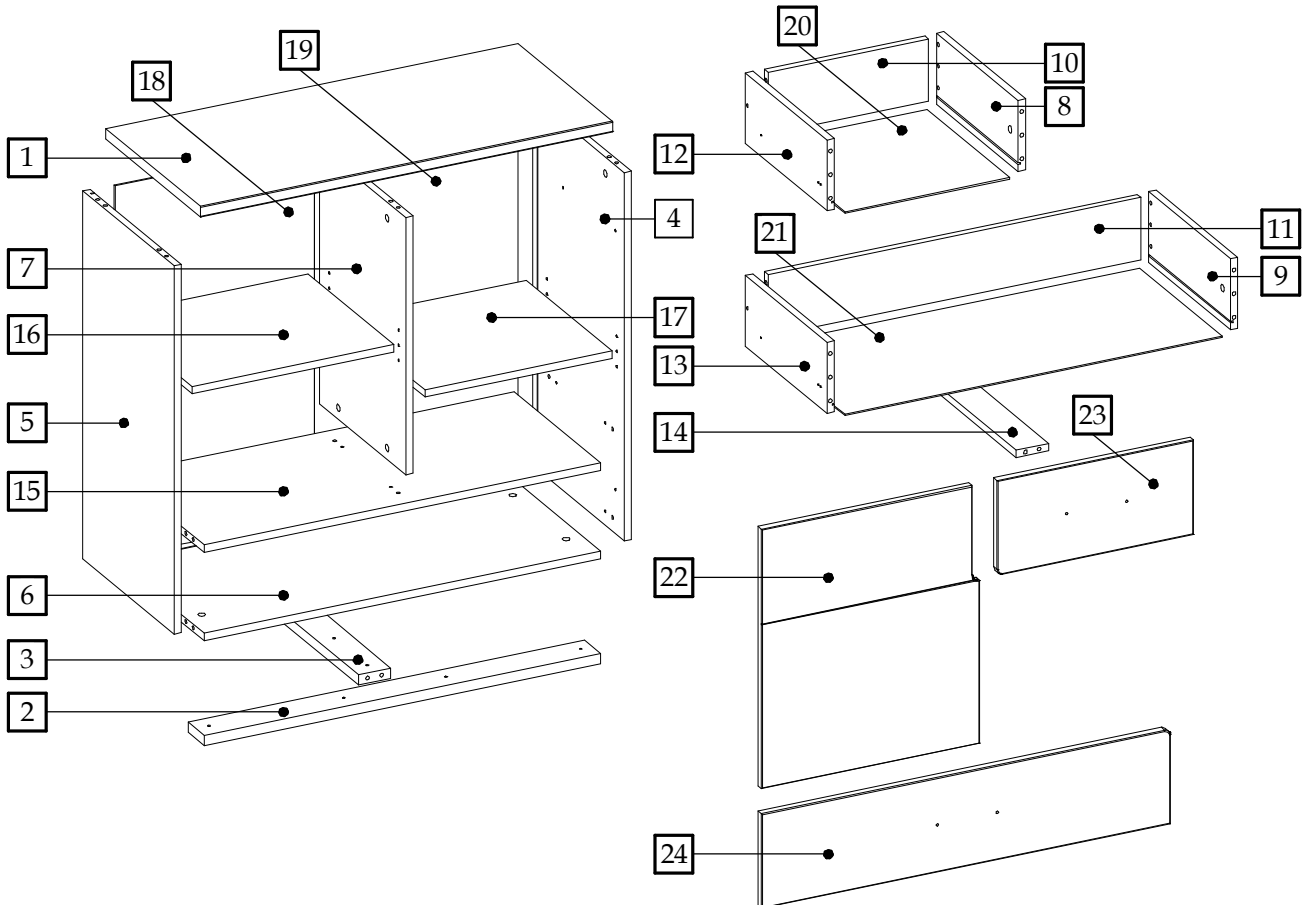

## Type G

90 min

Element symbol	Measurements				Code	Pack
1	887	408	22	1	1002	2/3
2	853	70	22	1	1003	2/3
3	319	70	22	1	1004	2/3
4	778	391	16	1	1005	1/3
5	778	391	16	1	1006	1/3
6	853	390	16	1	1007/2007	2/3
7	553.5	369.5	16	1	1009/2009	2/3
8	350.5	150	16	1	1017/2017	2/3
9	350.5	150	16	1	1030/2030	1/3
10	345.5	131.5	16	1	1018	1/3
11	795.5	131.5	16	1	1031	2/3
12	350.5	150	16	1	1019/2019	1/3

Element symbol	Measurements				Code	Pack
13	350.5	150	16	1	1032/2032	2/3
14	350	70	16	1	1028	1/3
15	853	370	16	1	1029/2029	2/3
16	434	368	16	1	N/A	2/3
17	403	368	16	1	N/A	2/3
18	754	449	4	1	N/A	2/3
19	418	754	4	1	1040_v	2/3
20	355	355	4	1	N/A	3/3
21	805.5	355	4	1	N/A	1/3
22	550	472	16	1	1001/3001	3/3
23	425	202	16	1	1003/3002	3/3
24	882	202	16	1	1002/3003	1/3

**1**

2

3

4

5

6

7

10