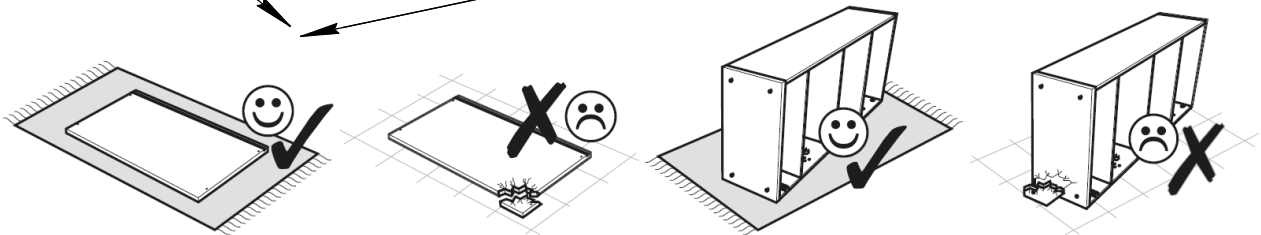

## Type G

90 min

Element symbol	Measurements				Code	Pack
1	887	408	22	1	1002	2/3
2	853	70	22	1	1003	2/3
3	319	70	22	1	1004	2/3
4	778	391	16	1	1005	1/3
5	778	391	16	1	1006	1/3
6	853	390	16	1	1007/2007	2/3
7	553.5	369.5	16	1	1009/2009	2/3
8	350.5	150	16	1	1017/2017	2/3
9	350.5	150	16	1	1030/2030	1/3
10	345.5	131.5	16	1	1018	1/3
11	795.5	131.5	16	1	1031	2/3
12	350.5	150	16	1	1019/2019	1/3