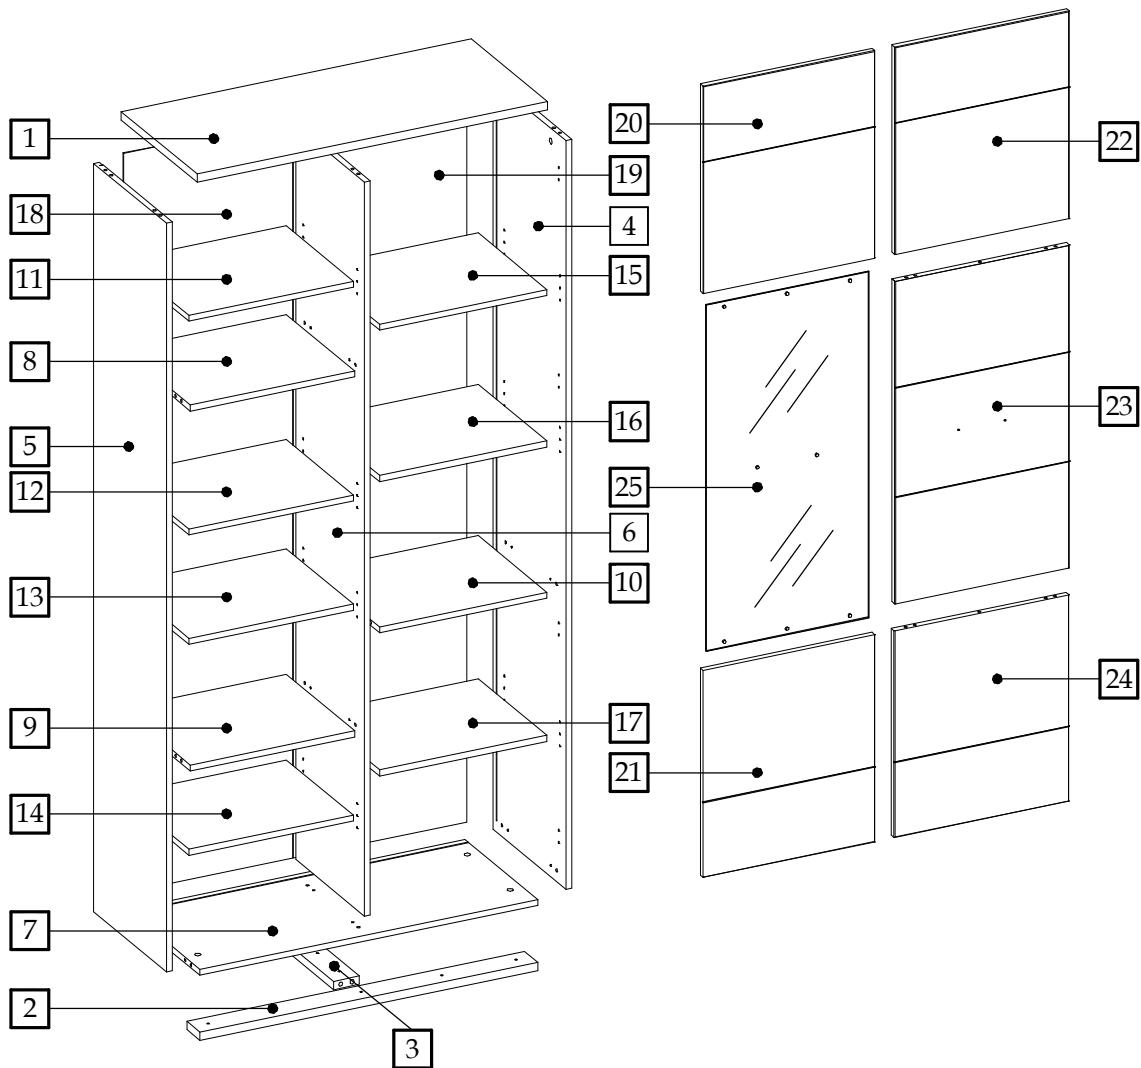

Eridan

Type H

120 min

2005 mm

Element symbol	Measurements				Code	Pack
1	943	408	22	1	1002	2/4
2	909	70	22	1	1003	2/4
3	319	70	22	1	1004	2/4
4	1978	391	16	1	1005	1/4
5	1978	391	16	1	1006	1/4
6	1940	369	16	1	1031/2031	1/4
7	909	390	16	1	1007/2007	2/4
8	443	368.5	16	1	1028	1/4
9	443	368.5	16	1	1012	1/4
10	450	368.5	16	1	1032	1/4
11	443	356	16	1	N/A	1/4
12	443	370	16	1	N/A	1/4
13	443	356	16	1	N/A	1/4

Element symbol	Measurements				Code	Pack
14	443	356	16	1	N/A	1/4
15	450	368	16	1	N/A	1/4
16	450	368	16	1	N/A	1/4
17	450	368	16	1	N/A	1/4
18	458	1954	3	1	N/A	1/4
19	1954	465	3	1	N/A	1/4
20	550	465	16	2	1009/3001	3/4
21	550	465	16	2	1009/3002	3/4
22	550	472	16	1	1008/3003	3/4
23	857	472	16	1	1010/3004	3/4
24	550	472	16	1	1008/3005	3/4
25	915	438	4	1	N/A	4/4