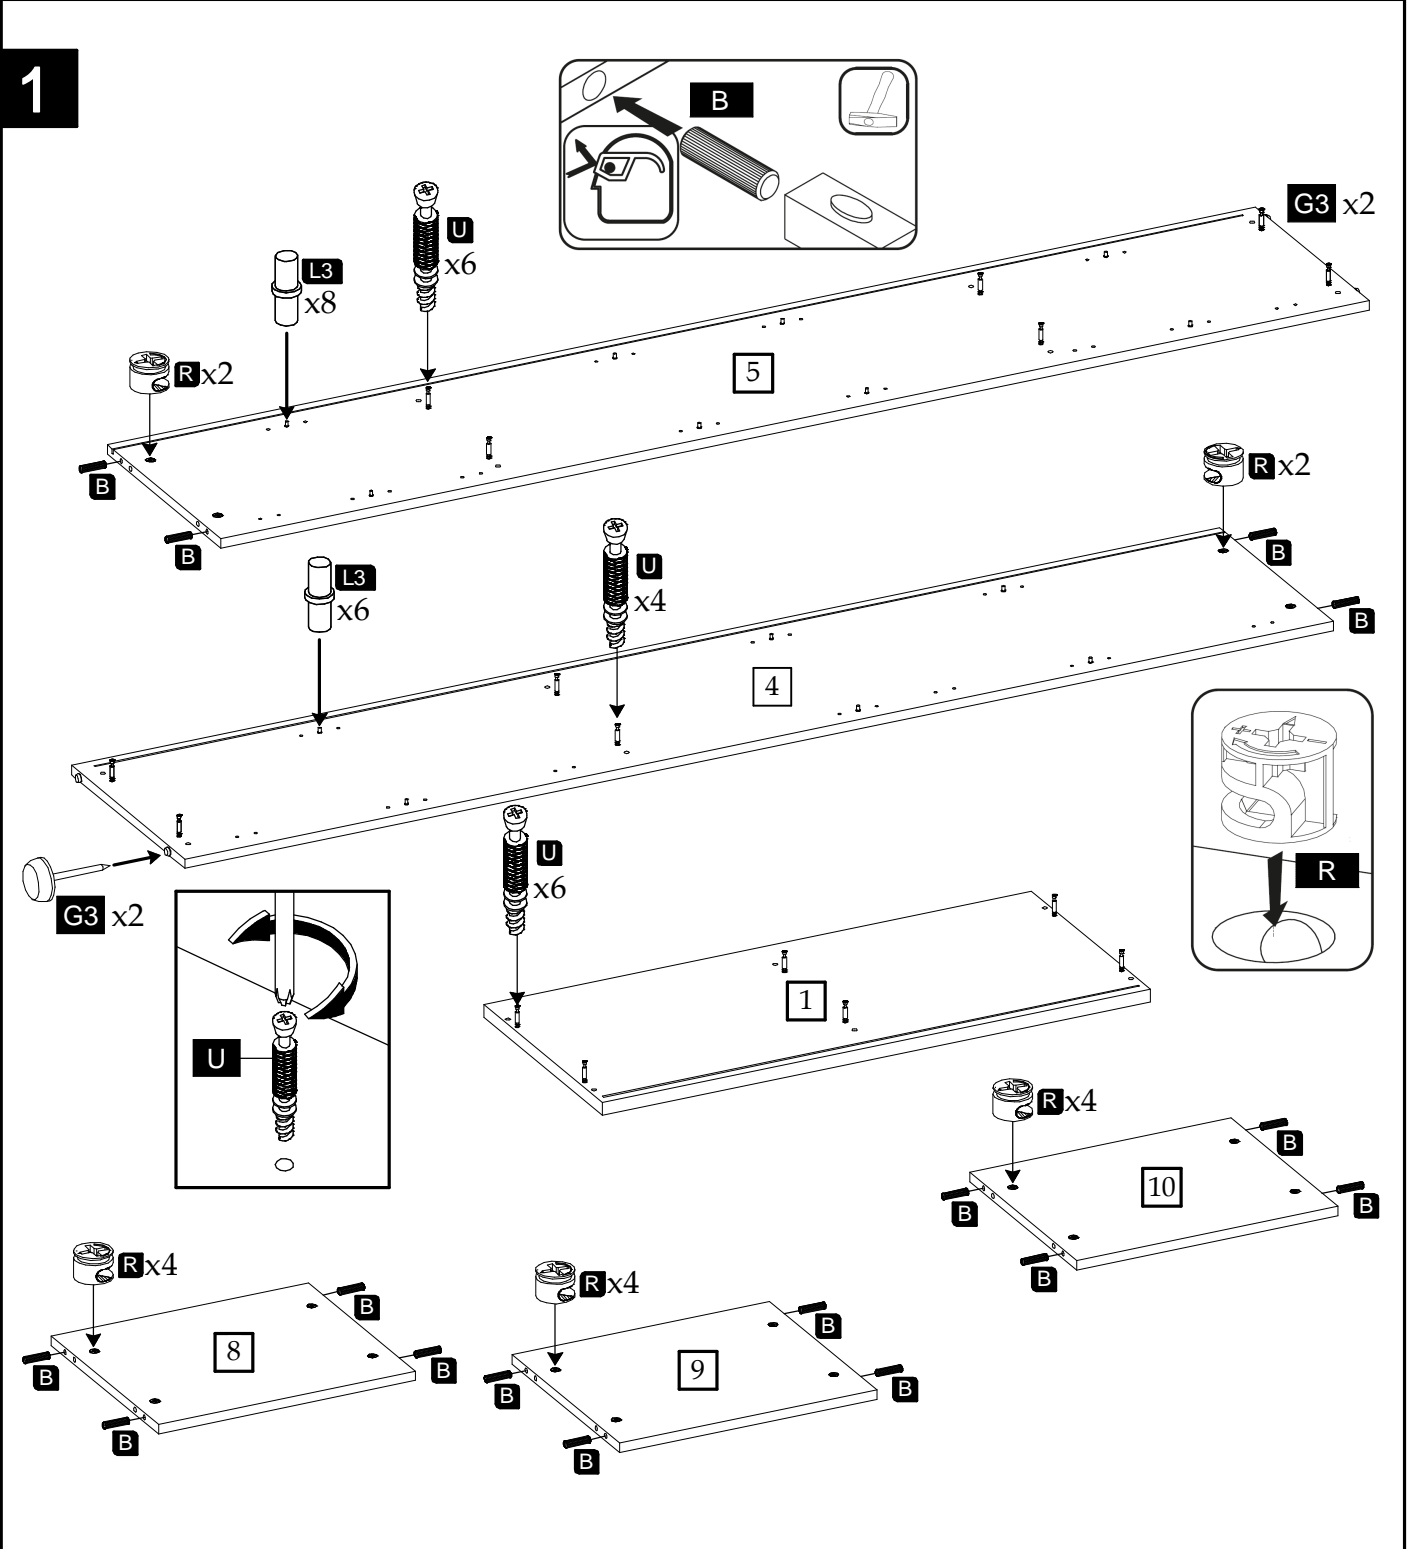

Eridan

Type H

120 min

2005 mm

Element symbol	Measurements				Code	Pack
1	943	408	22	1	1002	2/4
2	909	70	22	1	1003	2/4
3	319	70	22	1	1004	2/4
4	1978	391	16	1	1005	1/4
5	1978	391	16	1	1006	1/4
6	1940	369	16	1	1031/2031	1/4
7	909	390	16	1	1007/2007	2/4
8	443	368.5	16	1	1028	1/4
9	443	368.5	16	1	1012	1/4
10	450	368.5	16	1	1032	1/4
11	443	356	16	1	N/A	1/4
12	443	370	16	1	N/A	1/4
13	443	356	16	1	N/A	1/4

Element symbol	Measurements				Code	Pack
14	443	356	16	1	N/A	1/4
15	450	368	16	1	N/A	1/4
16	450	368	16	1	N/A	1/4
17	450	368	16	1	N/A	1/4
18	458	1954	3	1	N/A	1/4
19	1954	465	3	1	N/A	1/4
20	550	465	16	2	1009/3001	3/4
21	550	465	16	2	1009/3002	3/4
22	550	472	16	1	1008/3003	3/4
23	857	472	16	1	1010/3004	3/4
24	550	472	16	1	1008/3005	3/4
25	915	438	4	1	N/A	4/4

2

3

4

5

M

E8