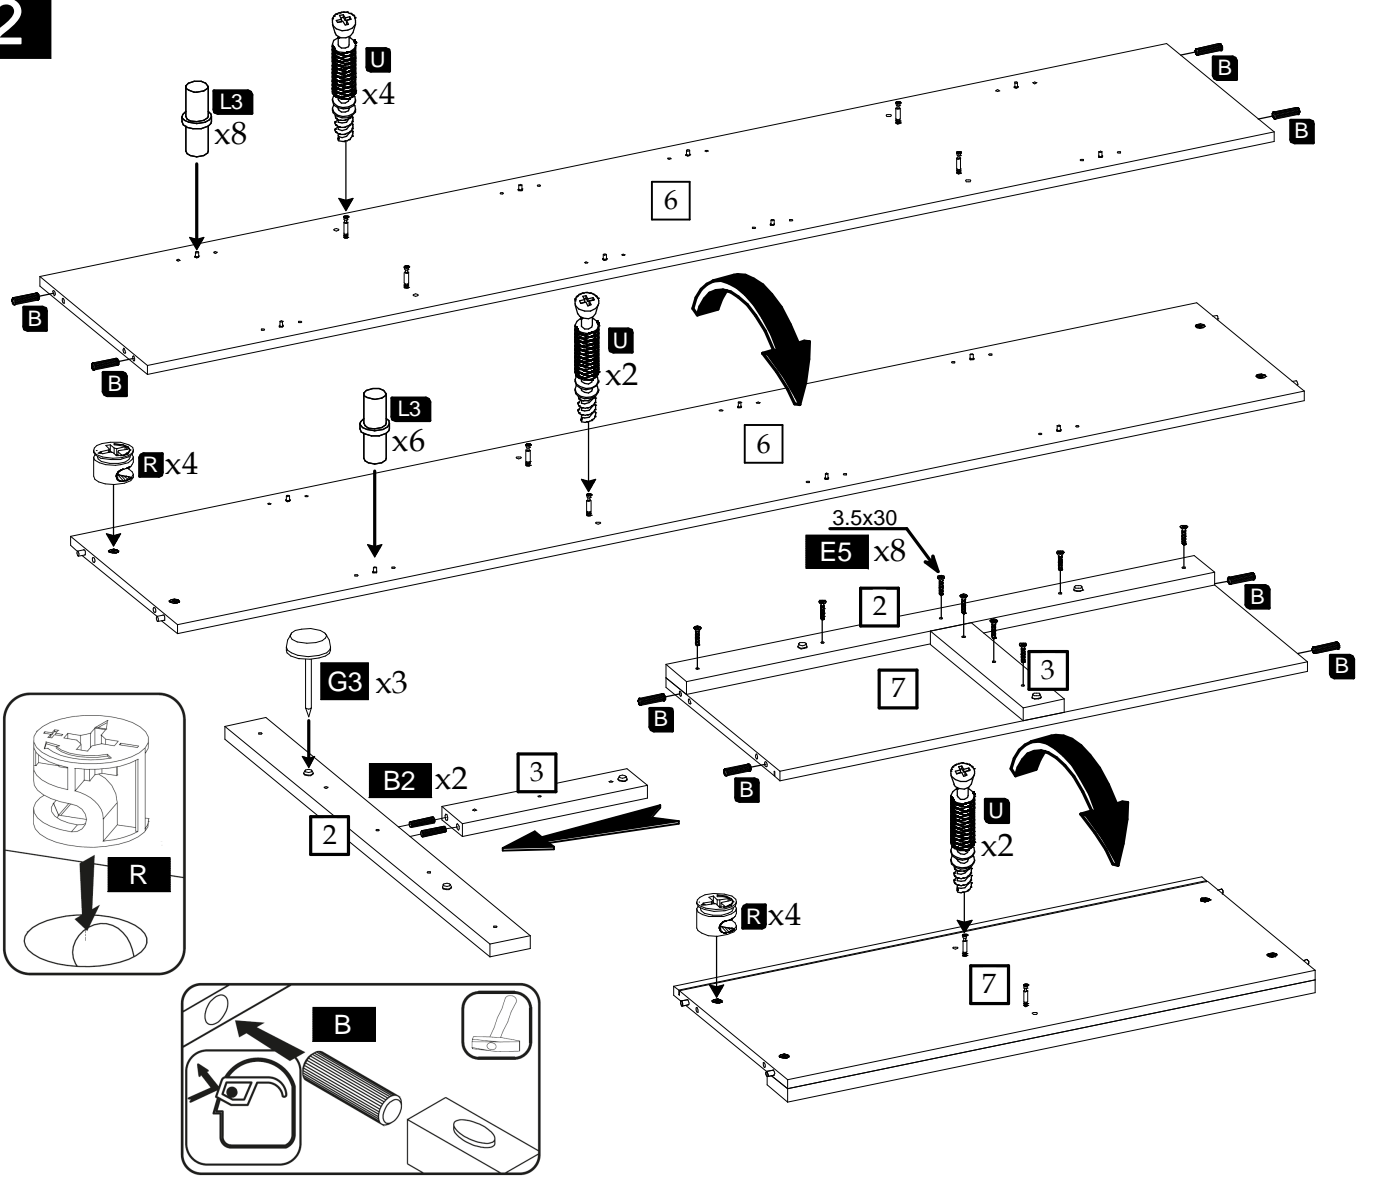

Eridan

Type H

120 min

2005 mm

Element symbol	Measurements				Code	Pack
1	943	408	22	1	1002	2/4
2	909	70	22	1	1003	2/4
3	319	70	22	1	1004	2/4
4	1978	391	16	1	1005	1/4
5	1978	391	16	1	1006	1/4
6	1940	369	16	1	1031/2031	1/4
7	909	390	16	1	1007/2007	2/4
8	443	368.5	16	1	1028	1/4
9	443	368.5	16	1	1012	1/4
10	450	368.5	16	1	1032	1/4
11	443	356	16	1	N/A	1/4
12	443	370	16	1	N/A	1/4
13	443	356	16	1	N/A	1/4

Element symbol	Measurements				Code	Pack
14	443	356	16	1	N/A	1/4
15	450	368	16	1	N/A	1/4
16	450	368	16	1	N/A	1/4
17	450	368	16	1	N/A	1/4
18	458	1954	3	1	N/A	1/4
19	1954	465	3	1	N/A	1/4
20	550	465	16	2	1009/3001	3/4
21	550	465	16	2	1009/3002	3/4
22	550	472	16	1	1008/3003	3/4
23	857	472	16	1	1010/3004	3/4
24	550	472	16	1	1008/3005	3/4
25	915	438	4	1	N/A	4/4

2

3

4

5

M

E8