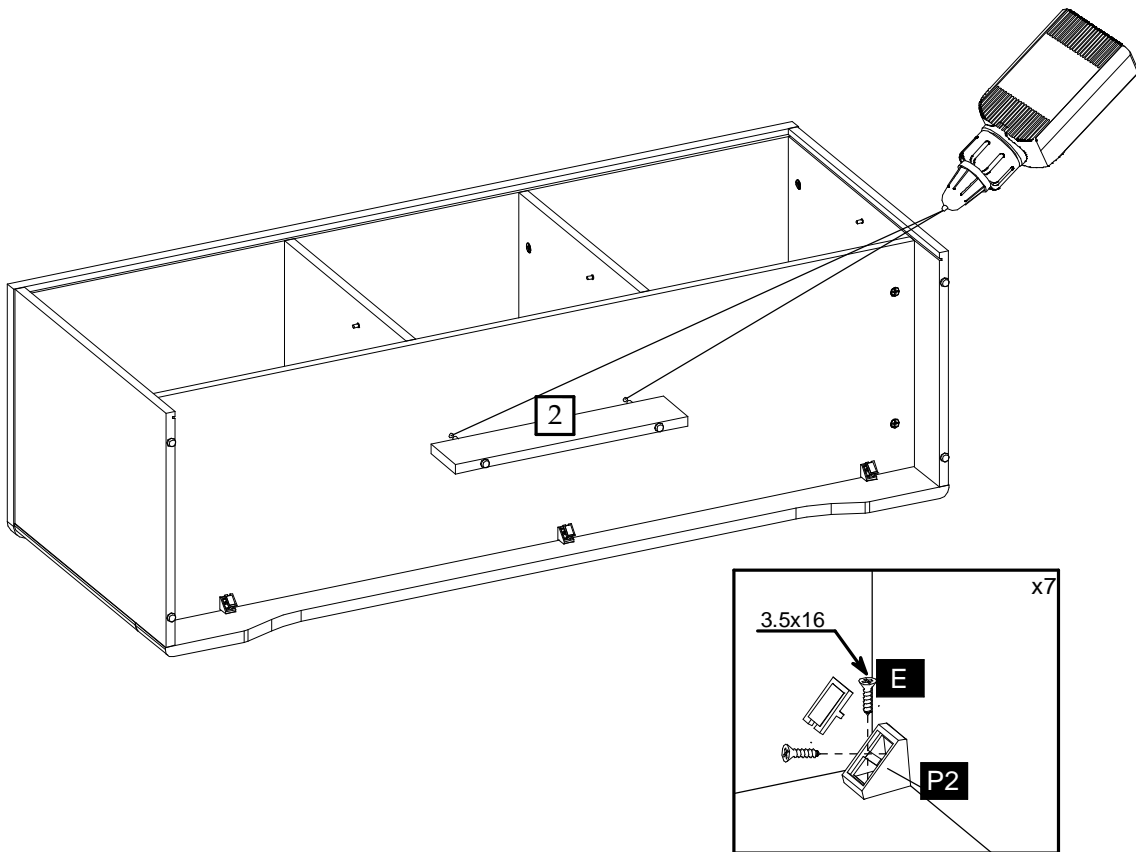

FIDEL

Typ J

Element symbol	Measurements				Code	Paket
1	1352	422	22	1	1002/2002	1/1
2	400	84	22	1	1007	1/1
3	518	396	16	1	1003	1/1
4	518	396	16	1	1004	1/1
5	1316	382.5	16	1	1005/2005	1/1
6	418	382	16	1	1021/2021	1/1
7	418	382	16	1	1022	1/1
8	448.5	382	16	1	N/A	1/1
9	387	382	16	1	N/A	1/1
10	448.5	382	16	1	N/A	1/1
11	448.5	70	16	1	1009	1/1
12	448.5	70	16	1	1026	1/1
13	387	70	16	1	1028	1/1
14	400	301	16	1	1023	1/1
15	400	301	16	1	1024	1/1
16	400	301	16	1	1025	1/1
17	1330	440	3	1	1030_v	1/1
18	401	111	19	1	1002_v	1/1
19	401	71	19	1	1017_v	1/1
20	401	111	19	1	1011_v	1/1
21	1351	103	19	1	1016_v/3004	1/1
22	418	72	19	1	1018_v/3005	1/1
23	418	72	19	1	1018_v/3006	1/1

1

2

3

4

5

7

8

9