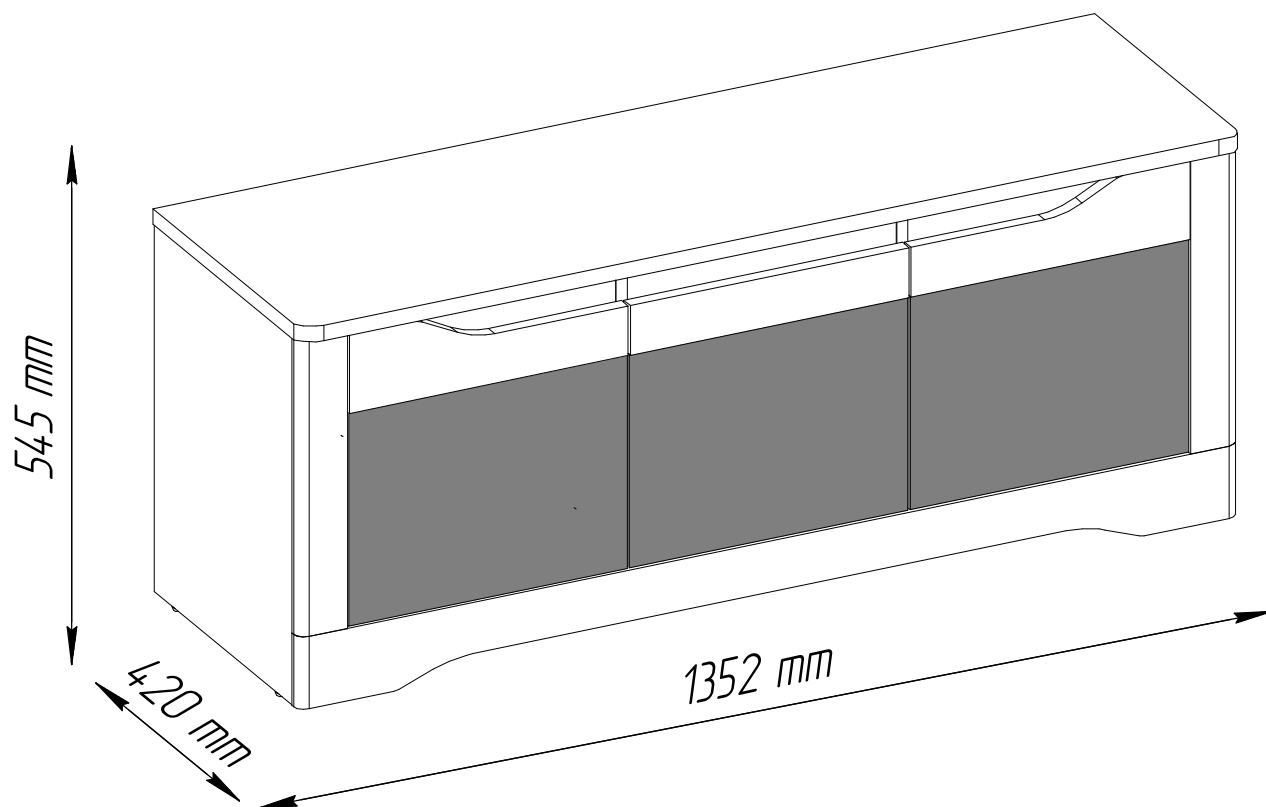

FIDEL

Typ J

Element symbol	Measurements				Code	Paket
1	1352	422	22	1	1002/2002	1/1
2	400	84	22	1	1007	1/1
3	518	396	16	1	1003	1/1
4	518	396	16	1	1004	1/1
5	1316	382.5	16	1	1005/2005	1/1
6	418	382	16	1	1021/2021	1/1
7	418	382	16	1	1022	1/1
8	448.5	382	16	1	N/A	1/1
9	387	382	16	1	N/A	1/1
10	448.5	382	16	1	N/A	1/1
11	448.5	70	16	1	1009	1/1
12	448.5	70	16	1	1026	1/1
13	387	70	16	1	1028	1/1
14	400	301	16	1	1023	1/1
15	400	301	16	1	1024	1/1
16	400	301	16	1	1025	1/1
17	1330	440	3	1	1030_v	1/1
18	401	111	19	1	1002_v	1/1
19	401	71	19	1	1017_v	1/1
20	401	111	19	1	1011_v	1/1
21	1351	103	19	1	1016_v/3004	1/1
22	418	72	19	1	1018_v/3005	1/1
23	418	72	19	1	1018_v/3006	1/1