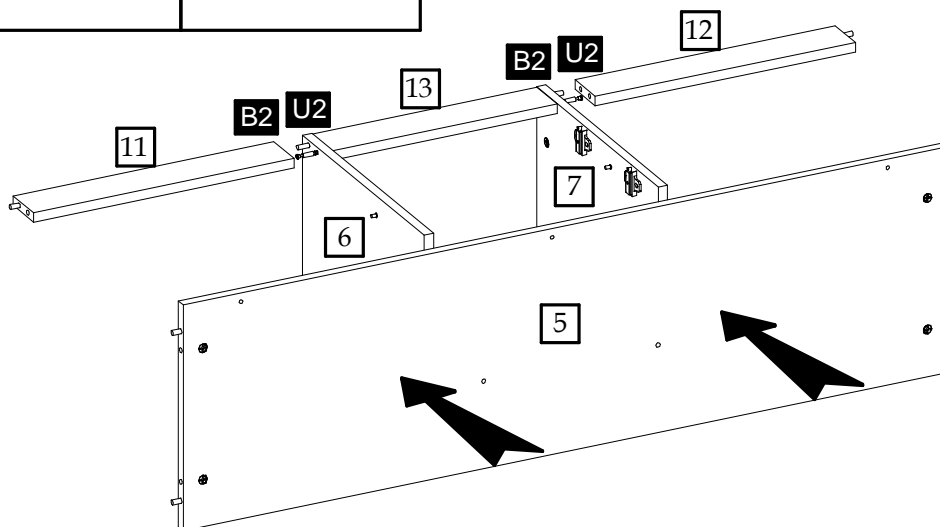

FIDEL

Typ J

Element symbol	Measurements				Code	Paket
1	1352	422	22	1	1002/2002	1/1
2	400	84	22	1	1007	1/1
3	518	396	16	1	1003	1/1
4	518	396	16	1	1004	1/1
5	1316	382.5	16	1	1005/2005	1/1
6	418	382	16	1	1021/2021	1/1
7	418	382	16	1	1022	1/1
8	448.5	382	16	1	N/A	1/1
9	387	382	16	1	N/A	1/1
10	448.5	382	16	1	N/A	1/1
11	448.5	70	16	1	1009	1/1
12	448.5	70	16	1	1026	1/1
13	387	70	16	1	1028	1/1
14	400	301	16	1	1023	1/1
15	400	301	16	1	1024	1/1
16	400	301	16	1	1025	1/1
17	1330	440	3	1	1030_v	1/1
18	401	111	19	1	1002_v	1/1
19	401	71	19	1	1017_v	1/1
20	401	111	19	1	1011_v	1/1
21	1351	103	19	1	1016_v/3004	1/1
22	418	72	19	1	1018_v/3005	1/1
23	418	72	19	1	1018_v/3006	1/1

1

2

3

4

5

7

8

9