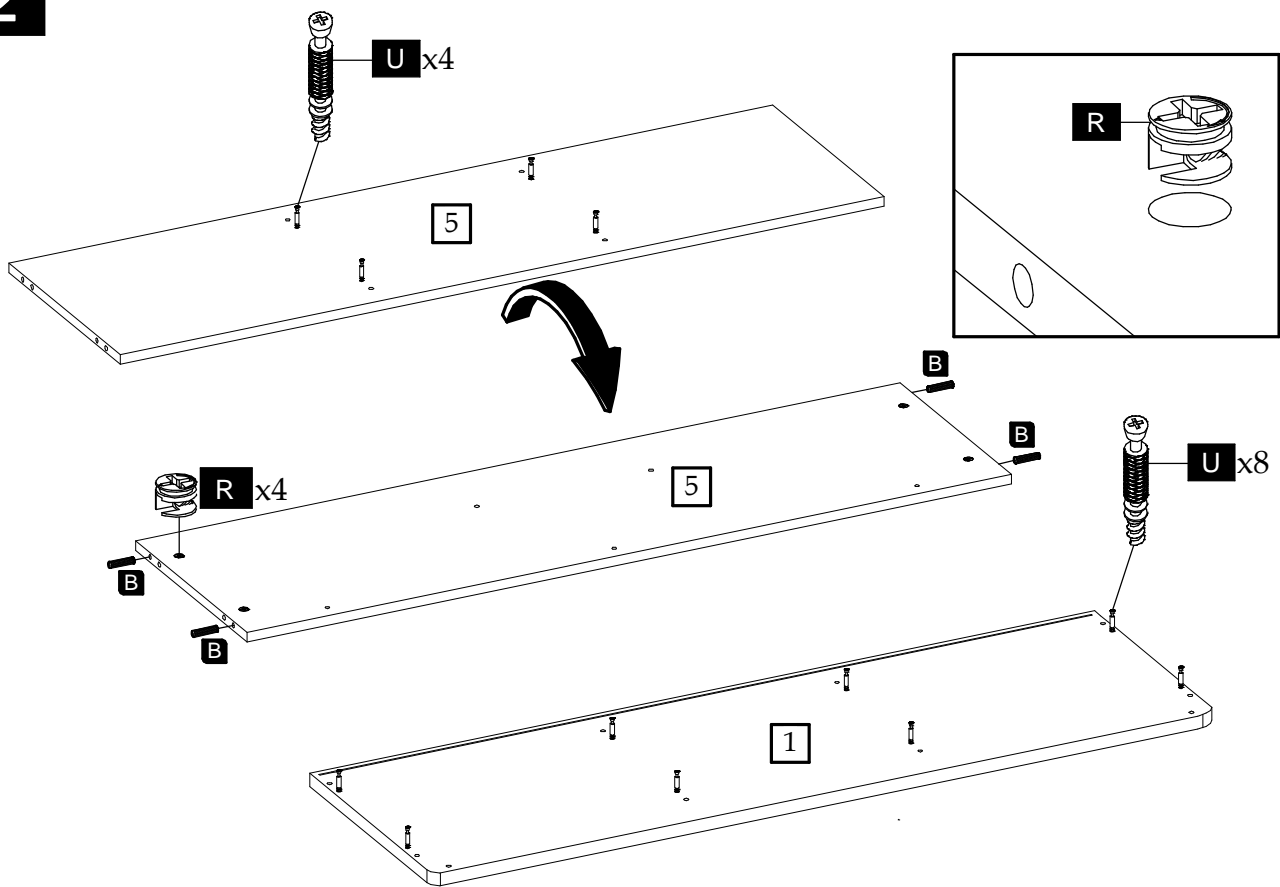

FIDEL

Typ J

Element symbol	Measurements				Code	Paket
1	1352	422	22	1	1002/2002	1/1
2	400	84	22	1	1007	1/1
3	518	396	16	1	1003	1/1
4	518	396	16	1	1004	1/1
5	1316	382.5	16	1	1005/2005	1/1
6	418	382	16	1	1021/2021	1/1
7	418	382	16	1	1022	1/1
8	448.5	382	16	1	N/A	1/1
9	387	382	16	1	N/A	1/1
10	448.5	382	16	1	N/A	1/1
11	448.5	70	16	1	1009	1/1
12	448.5	70	16	1	1026	1/1
13	387	70	16	1	1028	1/1
14	400	301	16	1	1023	1/1
15	400	301	16	1	1024	1/1
16	400	301	16	1	1025	1/1
17	1330	440	3	1	1030_v	1/1
18	401	111	19	1	1002_v	1/1
19	401	71	19	1	1017_v	1/1
20	401	111	19	1	1011_v	1/1
21	1351	103	19	1	1016_v/3004	1/1
22	418	72	19	1	1018_v/3005	1/1
23	418	72	19	1	1018_v/3006	1/1

1

2

3

4

5

7

8

9