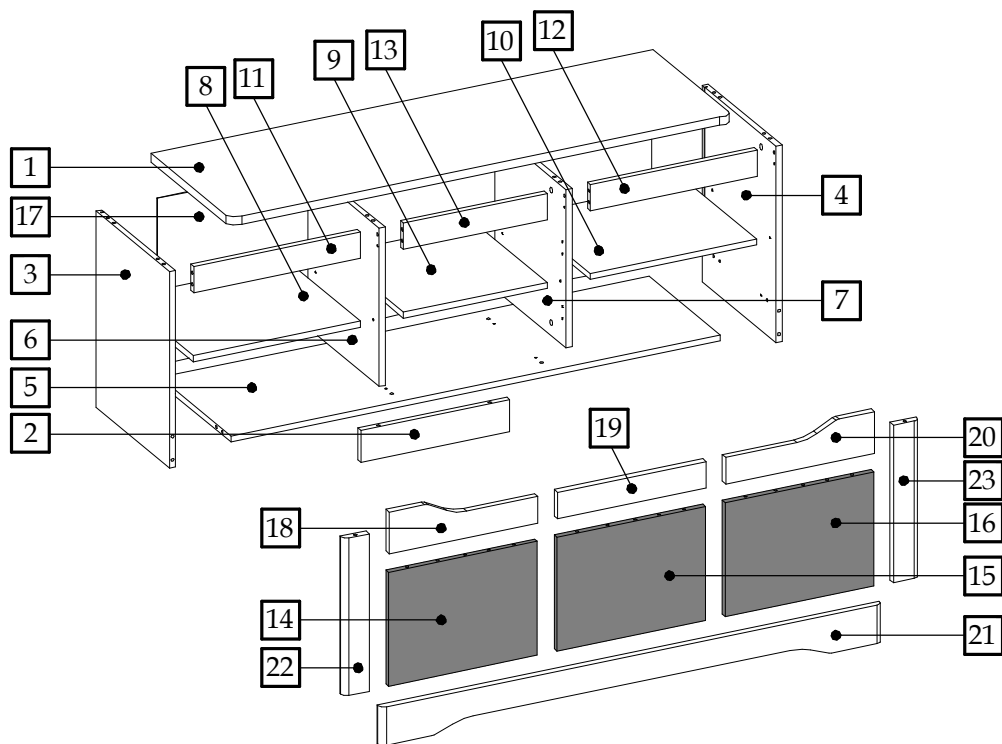

FIDEL

Typ J

Element symbol	Measurements				Code	Paket
1	1352	422	22	1	1002/2002	1/1
2	400	84	22	1	1007	1/1
3	518	396	16	1	1003	1/1
4	518	396	16	1	1004	1/1
5	1316	382.5	16	1	1005/2005	1/1
6	418	382	16	1	1021/2021	1/1
7	418	382	16	1	1022	1/1
8	448.5	382	16	1	N/A	1/1
9	387	382	16	1	N/A	1/1
10	448.5	382	16	1	N/A	1/1
11	448.5	70	16	1	1009	1/1
12	448.5	70	16	1	1026	1/1
13	387	70	16	1	1028	1/1
14	400	301	16	1	1023	1/1
15	400	301	16	1	1024	1/1
16	400	301	16	1	1025	1/1
17	1330	440	3	1	1030_v	1/1
18	401	111	19	1	1002_v	1/1
19	401	71	19	1	1017_v	1/1
20	401	111	19	1	1011_v	1/1
21	1351	103	19	1	1016_v/3004	1/1
22	418	72	19	1	1018_v/3005	1/1
23	418	72	19	1	1018_v/3006	1/1

1

2

3

4

5

7

8

9