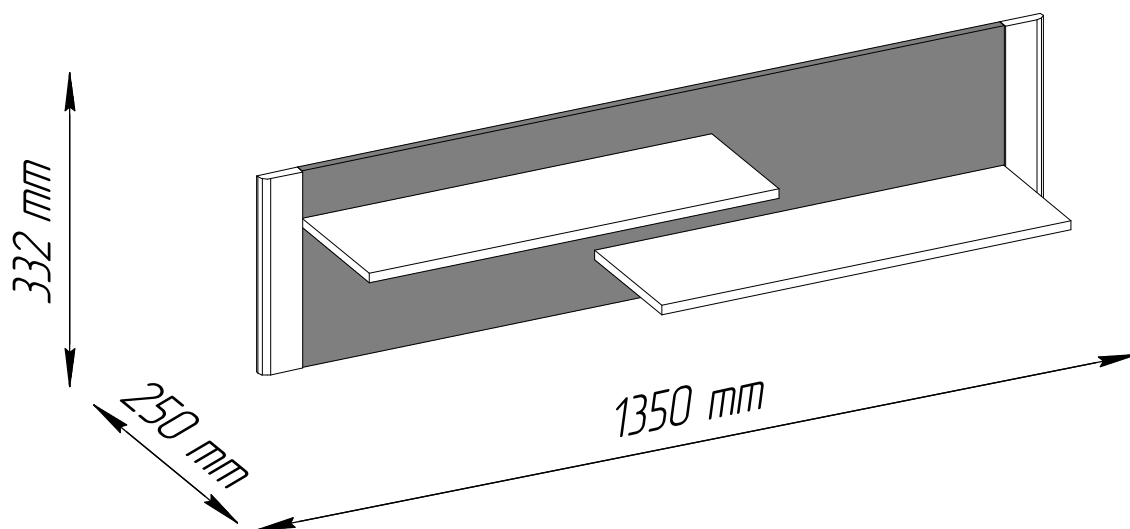

FIDEL

Typ D

Element symbol	Measurements				Code	Paket
1	1210	332	16	1	1001	1/1
2	680	235	16	1	1002	1/1
3	680	235	16	1	1003	1/1
4	334	72	16	1	1019/3001	1/1
5	334	72	16	1	1019/3002	1/1

A3 x8