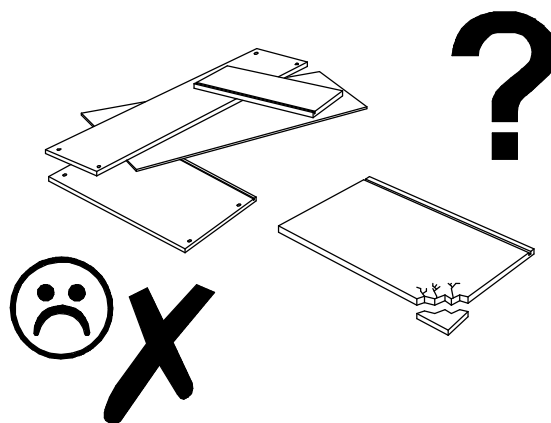

FIDEL

Typ D

Element symbol	Measurements				Code	Paket
1	1210	332	16	1	1001	1/1
2	680	235	16	1	1002	1/1
3	680	235	16	1	1003	1/1
4	334	72	16	1	1019/3001	1/1
5	334	72	16	1	1019/3002	1/1

A3 x8