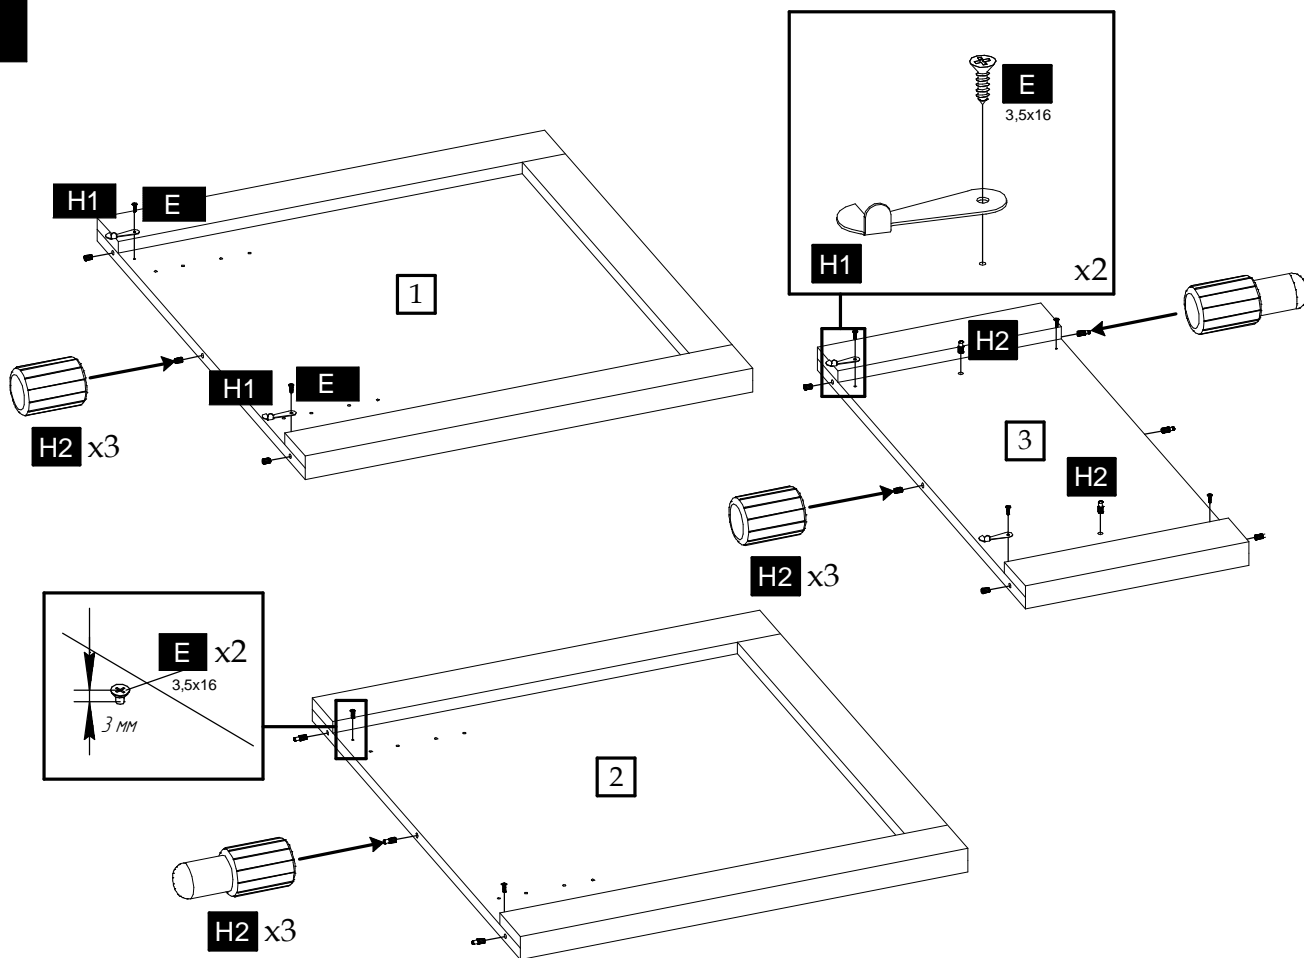

FIDEL

Typ S

Element symbol	Measurements				Code	Paket
1	775	860	32	1	1018/2018	2/2
2	775	860	32	1	1019/2019	2/2
3	490	860	32	1	1020/2020	2/2
4	1198	616	16	1	1013	1/2
5	1196	70	16	1	1016	1/2
6	1196	70	16	1	1017	1/2
7	640	251	16	1	1004	2/2
8	640	301	16	1	1003	1/2
9	640	301	16	1	1009	1/2
10	640	251	16	1	1008	2/2
11	1000	540	22	1	1002	1/2
12	640	318	16	1	1005	2/2
13	640	318	16	1	1012	2/2
14	318	218	16	1	1006	1/2
15	318	218	16	1	1007	1/2
16	318	218	16	1	1010	1/2
17	318	218	16	1	1011	1/2

2

3

4

5

6

7