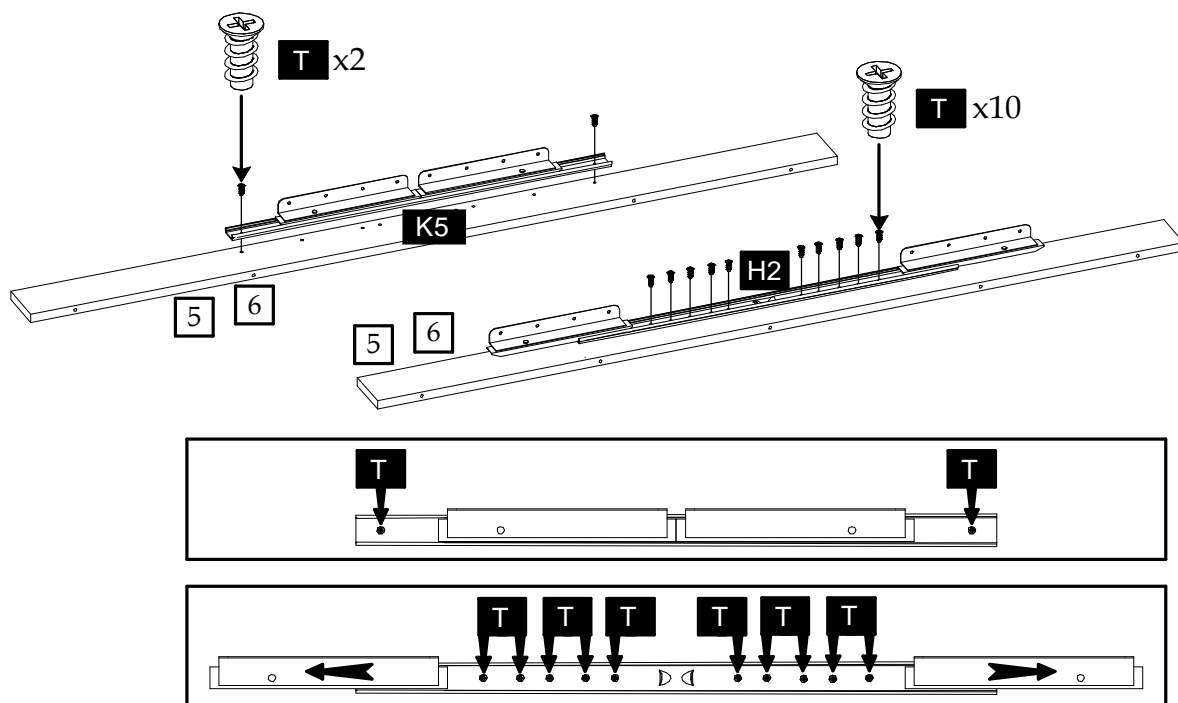

FIDEL

Typ S

Element symbol	Measurements				Code	Paket
1	775	860	32	1	1018/2018	2/2
2	775	860	32	1	1019/2019	2/2
3	490	860	32	1	1020/2020	2/2
4	1198	616	16	1	1013	1/2
5	1196	70	16	1	1016	1/2
6	1196	70	16	1	1017	1/2
7	640	251	16	1	1004	2/2
8	640	301	16	1	1003	1/2
9	640	301	16	1	1009	1/2
10	640	251	16	1	1008	2/2
11	1000	540	22	1	1002	1/2
12	640	318	16	1	1005	2/2
13	640	318	16	1	1012	2/2
14	318	218	16	1	1006	1/2
15	318	218	16	1	1007	1/2
16	318	218	16	1	1010	1/2
17	318	218	16	1	1011	1/2

2

3

4

5

6

7