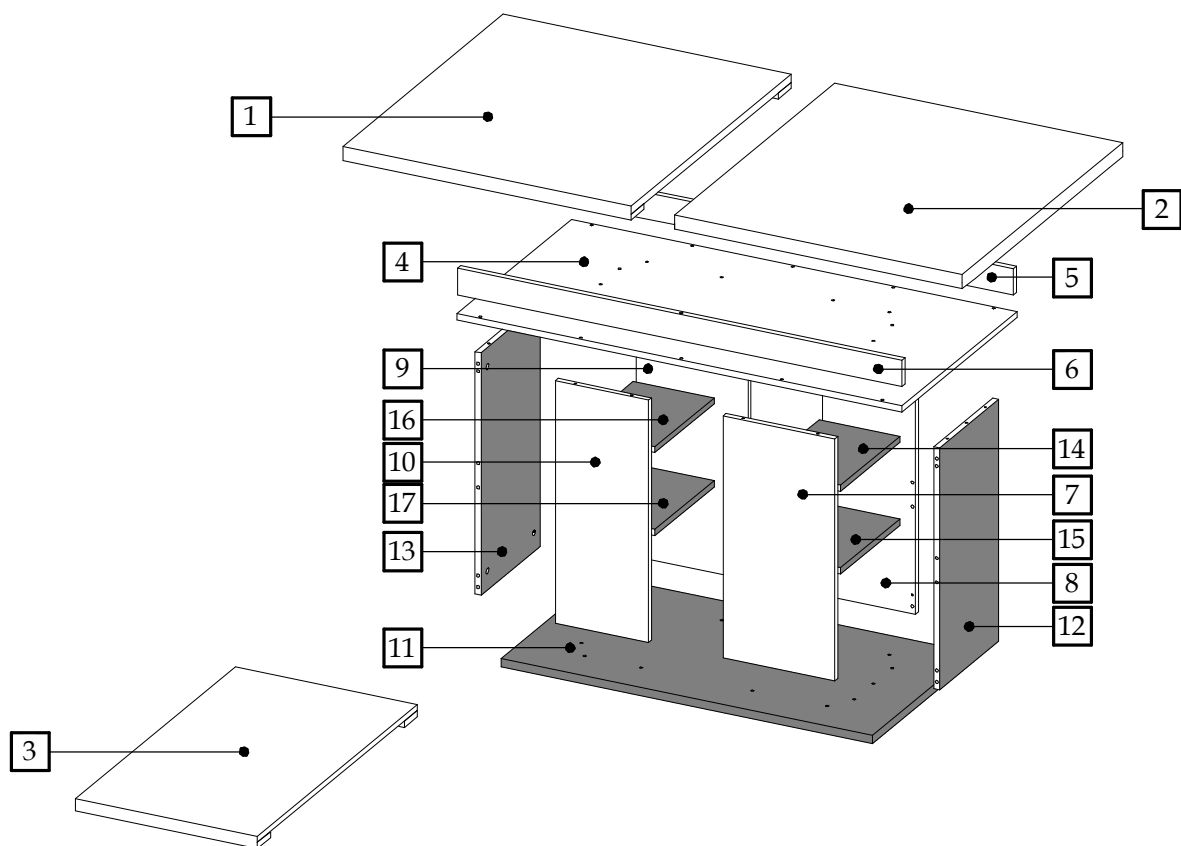

FIDEL

Typ S

Element symbol	Measurements				Code	Paket
1	775	860	32	1	1018/2018	2/2
2	775	860	32	1	1019/2019	2/2
3	490	860	32	1	1020/2020	2/2
4	1198	616	16	1	1013	1/2
5	1196	70	16	1	1016	1/2
6	1196	70	16	1	1017	1/2
7	640	251	16	1	1004	2/2
8	640	301	16	1	1003	1/2
9	640	301	16	1	1009	1/2
10	640	251	16	1	1008	2/2
11	1000	540	22	1	1002	1/2
12	640	318	16	1	1005	2/2
13	640	318	16	1	1012	2/2
14	318	218	16	1	1006	1/2
15	318	218	16	1	1007	1/2
16	318	218	16	1	1010	1/2
17	318	218	16	1	1011	1/2