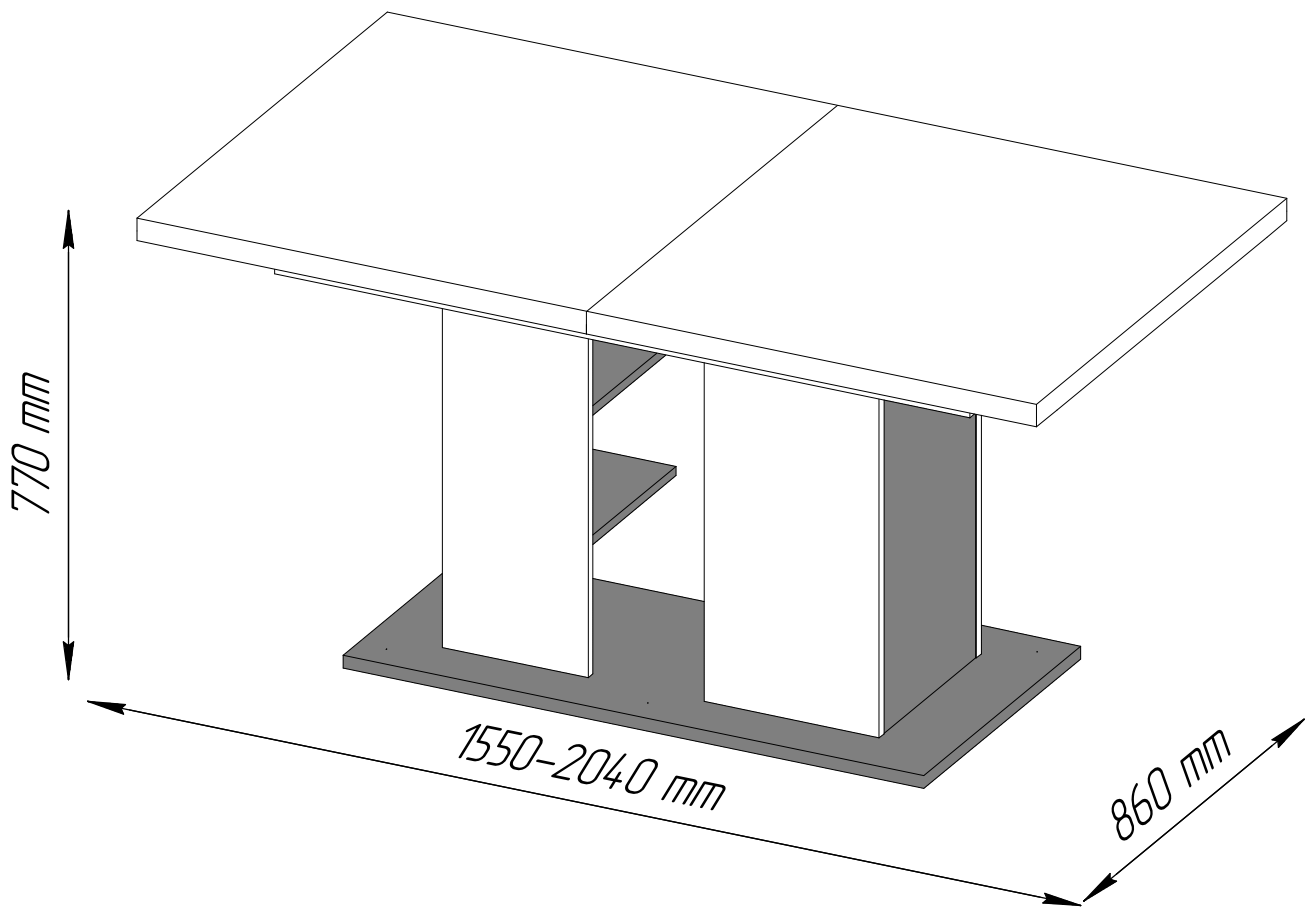

FIDEL

Typ S

Element symbol	Measurements				Code	Paket
1	775	860	32	1	1018/2018	2/2
2	775	860	32	1	1019/2019	2/2
3	490	860	32	1	1020/2020	2/2
4	1198	616	16	1	1013	1/2
5	1196	70	16	1	1016	1/2
6	1196	70	16	1	1017	1/2
7	640	251	16	1	1004	2/2
8	640	301	16	1	1003	1/2
9	640	301	16	1	1009	1/2
10	640	251	16	1	1008	2/2
11	1000	540	22	1	1002	1/2
12	640	318	16	1	1005	2/2
13	640	318	16	1	1012	2/2
14	318	218	16	1	1006	1/2
15	318	218	16	1	1007	1/2
16	318	218	16	1	1010	1/2
17	318	218	16	1	1011	1/2