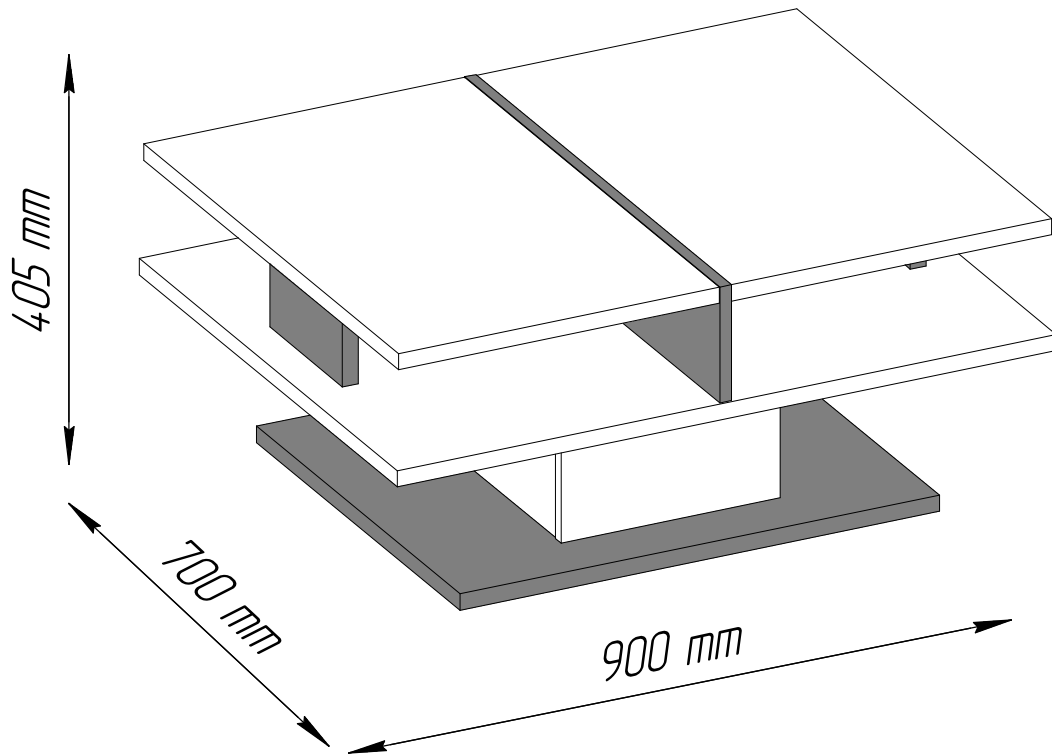

FIDEL

Typ T

Element symbol	Measurements				Code	Paket
1	908	708	22	1	1006	1/1
2	442	700	22	1	1008	1/1
3	442	700	22	1	1010	1/1
4	368	200	16	1	1002	1/1
5	368	200	16	1	1004	1/1
6	302	200	16	1	1003	1/1
7	302	200	16	1	1005	1/1
8	660	560	22	1	1001	1/1
9	702	156.5	16	1	1007	1/1
10	200	140	16	1	1009	1/1
11	200	140	16	1	1011	1/1