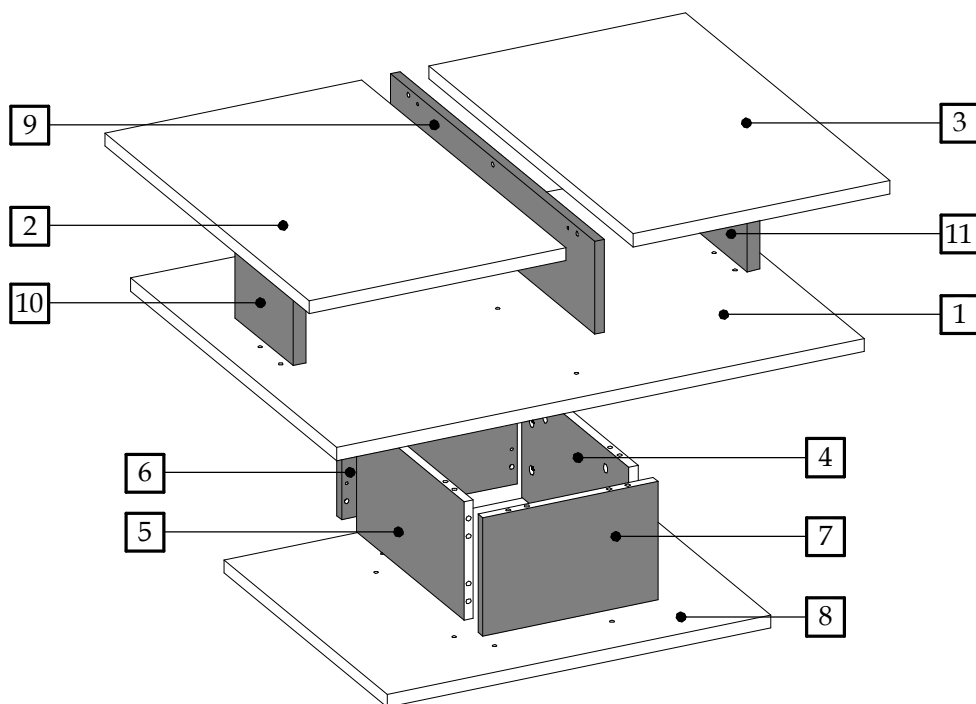

FIDEL

Typ T

Element symbol	Measurements				Code	Paket
1	908	708	22	1	1006	1/1
2	442	700	22	1	1008	1/1
3	442	700	22	1	1010	1/1
4	368	200	16	1	1002	1/1
5	368	200	16	1	1004	1/1
6	302	200	16	1	1003	1/1
7	302	200	16	1	1005	1/1
8	660	560	22	1	1001	1/1
9	702	156.5	16	1	1007	1/1
10	200	140	16	1	1009	1/1
11	200	140	16	1	1011	1/1