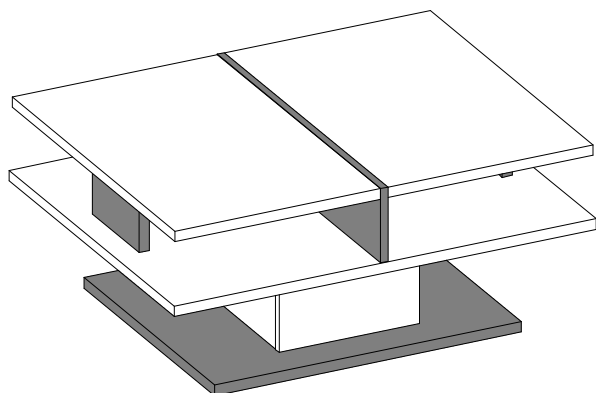

FIDEL

Typ T

Element symbol	Measurements				Code	Paket
1	908	708	22	1	1006	1/1
2	442	700	22	1	1008	1/1
3	442	700	22	1	1010	1/1
4	368	200	16	1	1002	1/1
5	368	200	16	1	1004	1/1
6	302	200	16	1	1003	1/1
7	302	200	16	1	1005	1/1
8	660	560	22	1	1001	1/1
9	702	156.5	16	1	1007	1/1
10	200	140	16	1	1009	1/1
11	200	140	16	1	1011	1/1