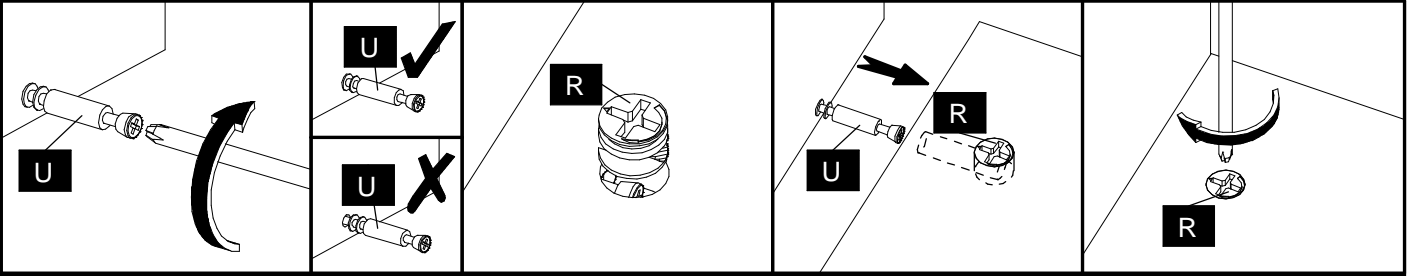

FIDEL

Typ T

Element symbol	Measurements				Code	Paket
1	908	708	22	1	1006	1/1
2	442	700	22	1	1008	1/1
3	442	700	22	1	1010	1/1
4	368	200	16	1	1002	1/1
5	368	200	16	1	1004	1/1
6	302	200	16	1	1003	1/1
7	302	200	16	1	1005	1/1
8	660	560	22	1	1001	1/1
9	702	156.5	16	1	1007	1/1
10	200	140	16	1	1009	1/1
11	200	140	16	1	1011	1/1