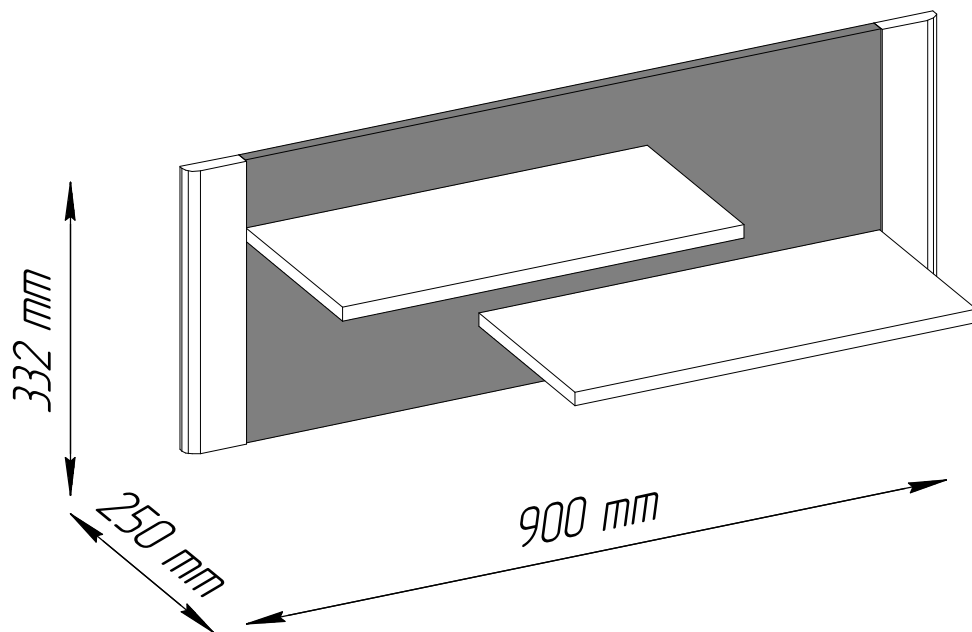

FIDEL

Typ U

Element symbol	Measurements				Code	Paket
1	760	332	16	1	1001	1/1
2	480	235	16	1	1002	1/1
3	480	235	16	1	1003	1/1
4	334	72	16	1	1019/3001	1/1
5	334	72	16	1	1019/3002	1/1