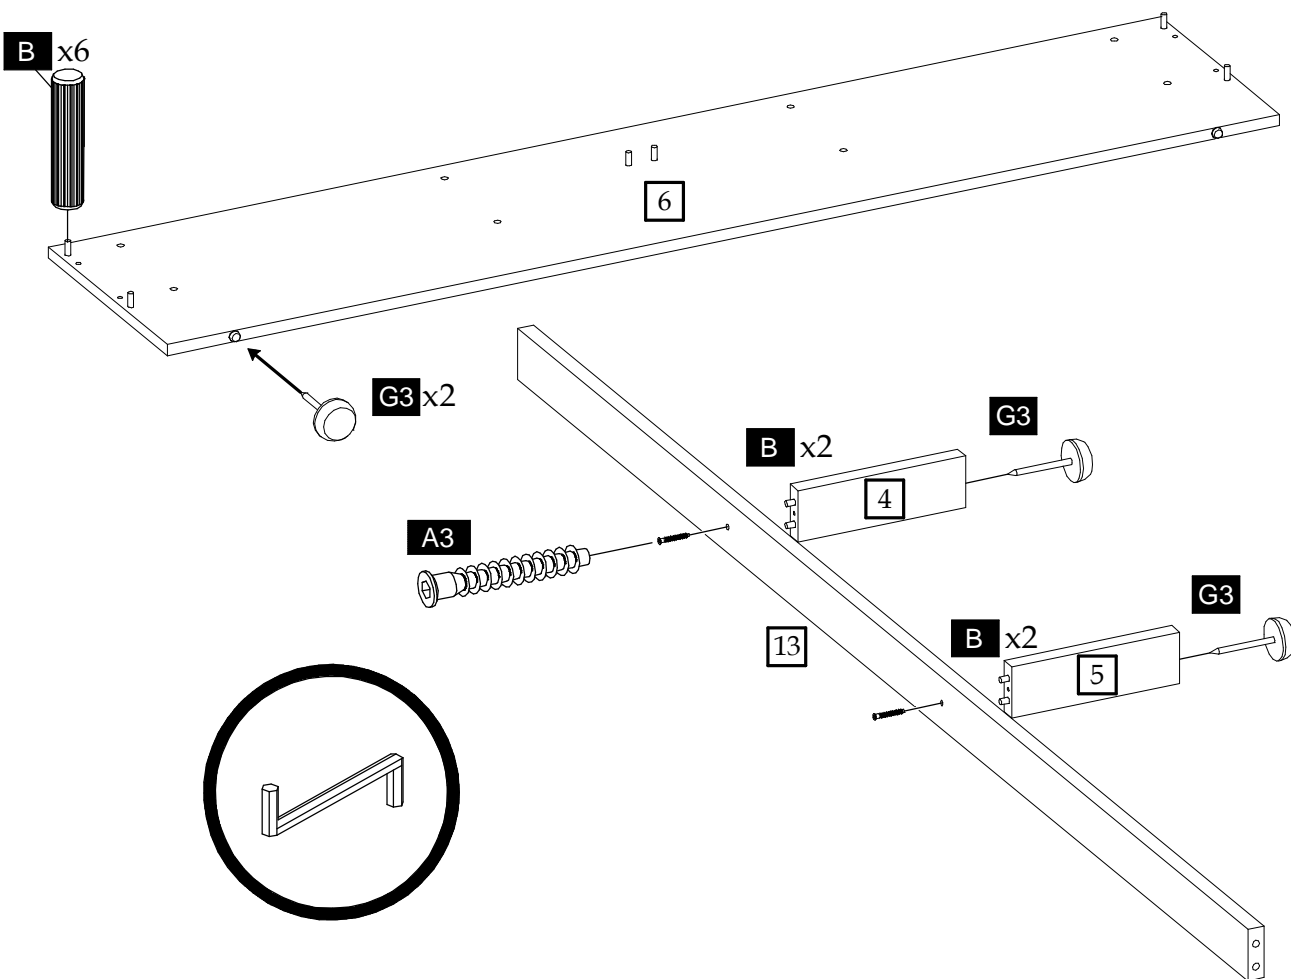

FIDEL

Typ Z3

Element symbol	Measurements				Code	Paket
1	2016	250	22	1	1004	2/2
2	2016	250	22	1	1013	2/2
3	1848	253	22	1	1014	2/2
4	232	70	22	1	1006	1/2
5	232	70	22	1	1007	1/2
6	1848	350	16	1	1003	1/2
7	1800	232	16	1	1005_v	2/2
8	250	130	16	1	1008	2/2
9	250	130	16	1	1009	2/2
10	1474	100	16	1	1016	1/2
11	1694	274	16	1	1015	1/2
12	1976	55	22	1	1010	2/2
13	2016	70	22	1	1011	2/2
14	1976	55	22	1	1012	2/2
15	496	72	19	1	1023/3001	1/2
16	496	72	19	1	1026/3002	1/2
17	1696	112	19	1	1029/3003	1/2
18	1696	112	19	1	1030/3004	1/2

2

3

4

5

6

7

9

10