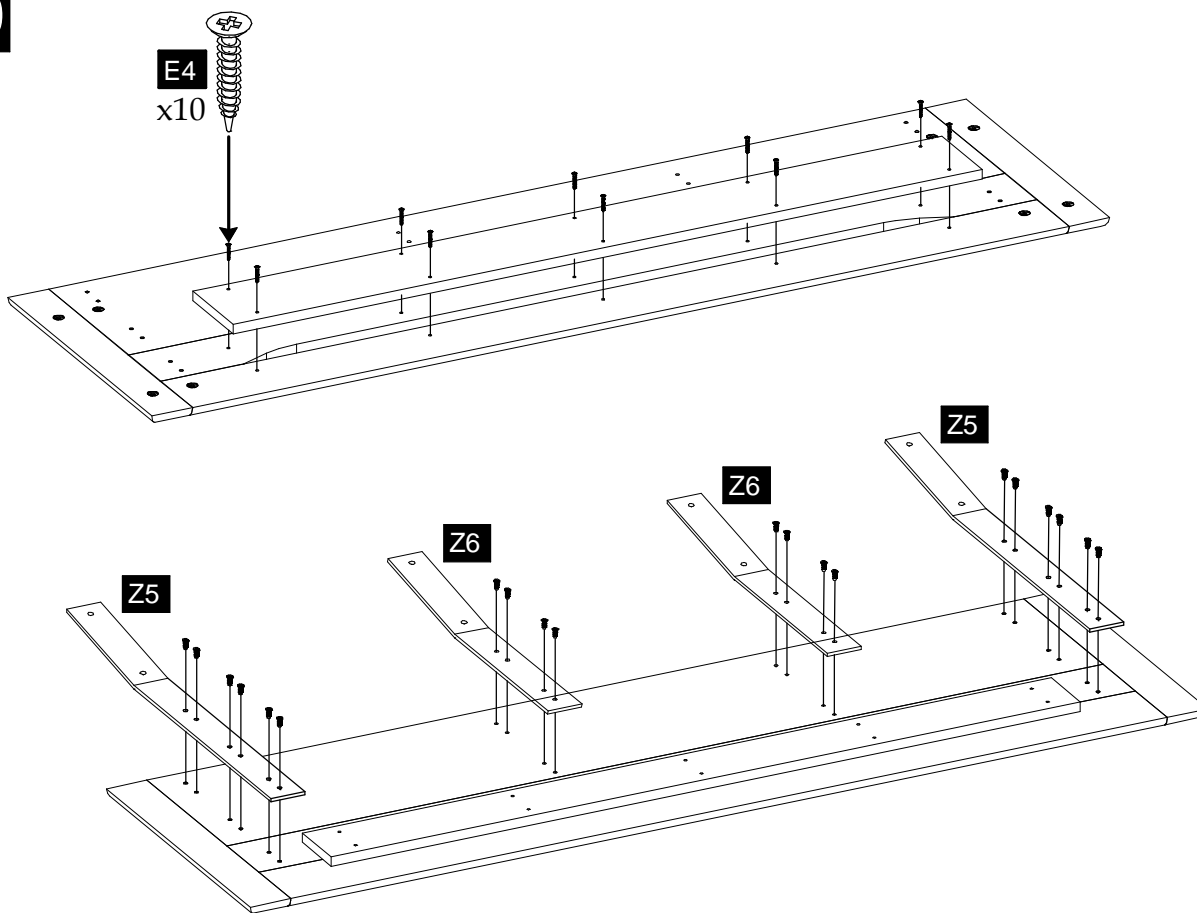

FIDEL

Typ Z3

Element symbol	Measurements				Code	Paket
1	2016	250	22	1	1004	2/2
2	2016	250	22	1	1013	2/2
3	1848	253	22	1	1014	2/2
4	232	70	22	1	1006	1/2
5	232	70	22	1	1007	1/2
6	1848	350	16	1	1003	1/2
7	1800	232	16	1	1005_v	2/2
8	250	130	16	1	1008	2/2
9	250	130	16	1	1009	2/2
10	1474	100	16	1	1016	1/2
11	1694	274	16	1	1015	1/2
12	1976	55	22	1	1010	2/2
13	2016	70	22	1	1011	2/2
14	1976	55	22	1	1012	2/2
15	496	72	19	1	1023/3001	1/2
16	496	72	19	1	1026/3002	1/2
17	1696	112	19	1	1029/3003	1/2
18	1696	112	19	1	1030/3004	1/2

2

3

4

5

6

7

9

10