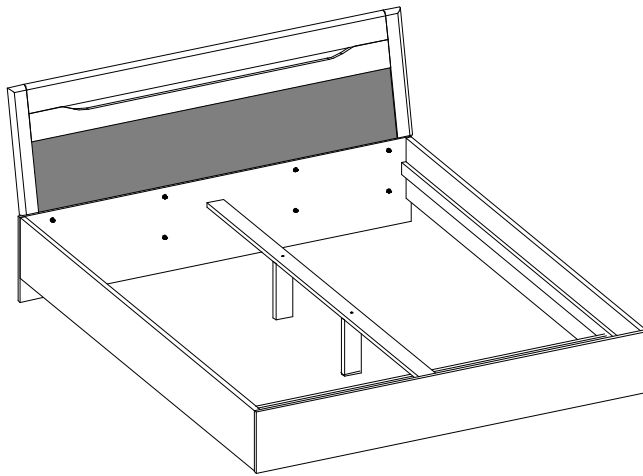

FIDEL

Typ Z3

Element symbol	Measurements				Code	Paket
1	2016	250	22	1	1004	2/2
2	2016	250	22	1	1013	2/2
3	1848	253	22	1	1014	2/2
4	232	70	22	1	1006	1/2
5	232	70	22	1	1007	1/2
6	1848	350	16	1	1003	1/2
7	1800	232	16	1	1005_v	2/2
8	250	130	16	1	1008	2/2
9	250	130	16	1	1009	2/2
10	1474	100	16	1	1016	1/2
11	1694	274	16	1	1015	1/2
12	1976	55	22	1	1010	2/2
13	2016	70	22	1	1011	2/2
14	1976	55	22	1	1012	2/2
15	496	72	19	1	1023/3001	1/2
16	496	72	19	1	1026/3002	1/2
17	1696	112	19	1	1029/3003	1/2
18	1696	112	19	1	1030/3004	1/2