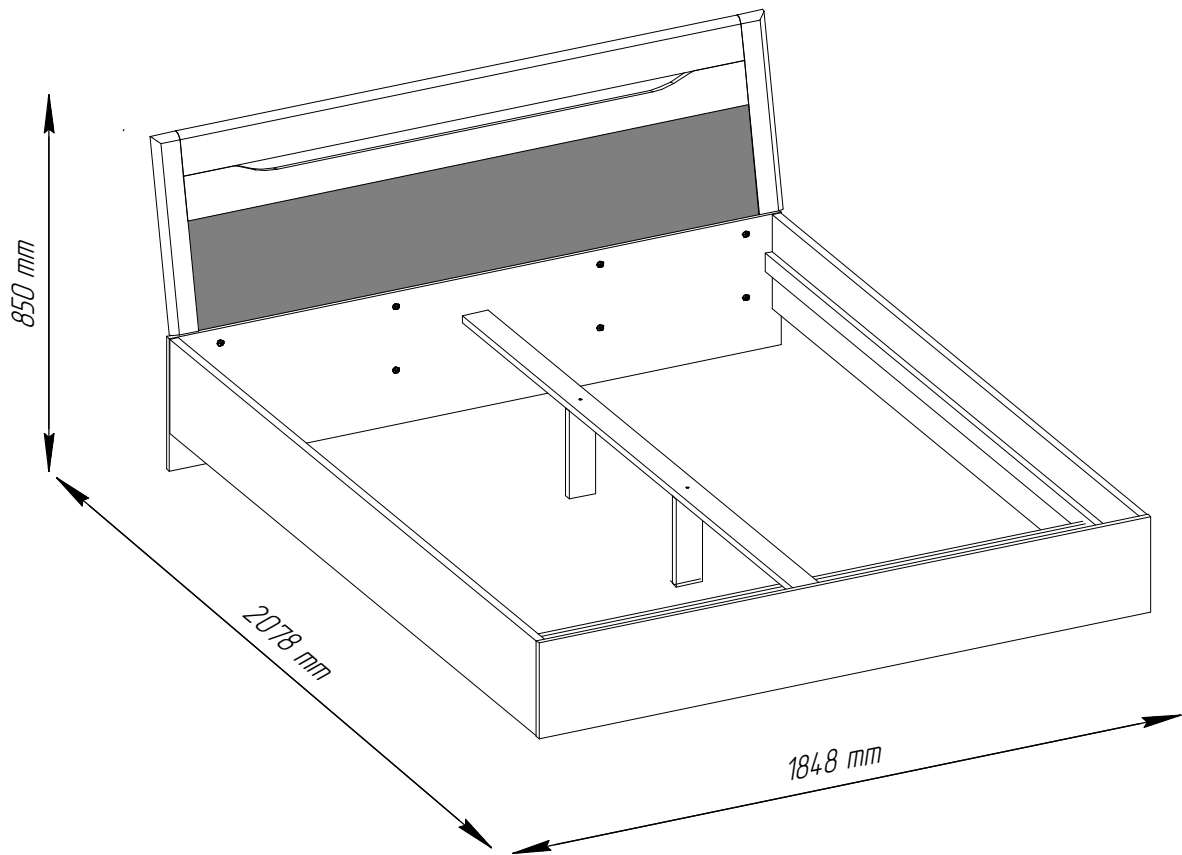

FIDEL

Typ Z3

Element symbol	Measurements				Code	Paket
1	2016	250	22	1	1004	2/2
2	2016	250	22	1	1013	2/2
3	1848	253	22	1	1014	2/2
4	232	70	22	1	1006	1/2
5	232	70	22	1	1007	1/2
6	1848	350	16	1	1003	1/2
7	1800	232	16	1	1005_v	2/2
8	250	130	16	1	1008	2/2
9	250	130	16	1	1009	2/2
10	1474	100	16	1	1016	1/2
11	1694	274	16	1	1015	1/2
12	1976	55	22	1	1010	2/2
13	2016	70	22	1	1011	2/2
14	1976	55	22	1	1012	2/2
15	496	72	19	1	1023/3001	1/2
16	496	72	19	1	1026/3002	1/2
17	1696	112	19	1	1029/3003	1/2
18	1696	112	19	1	1030/3004	1/2

2

3

4

5

6

7

9

10