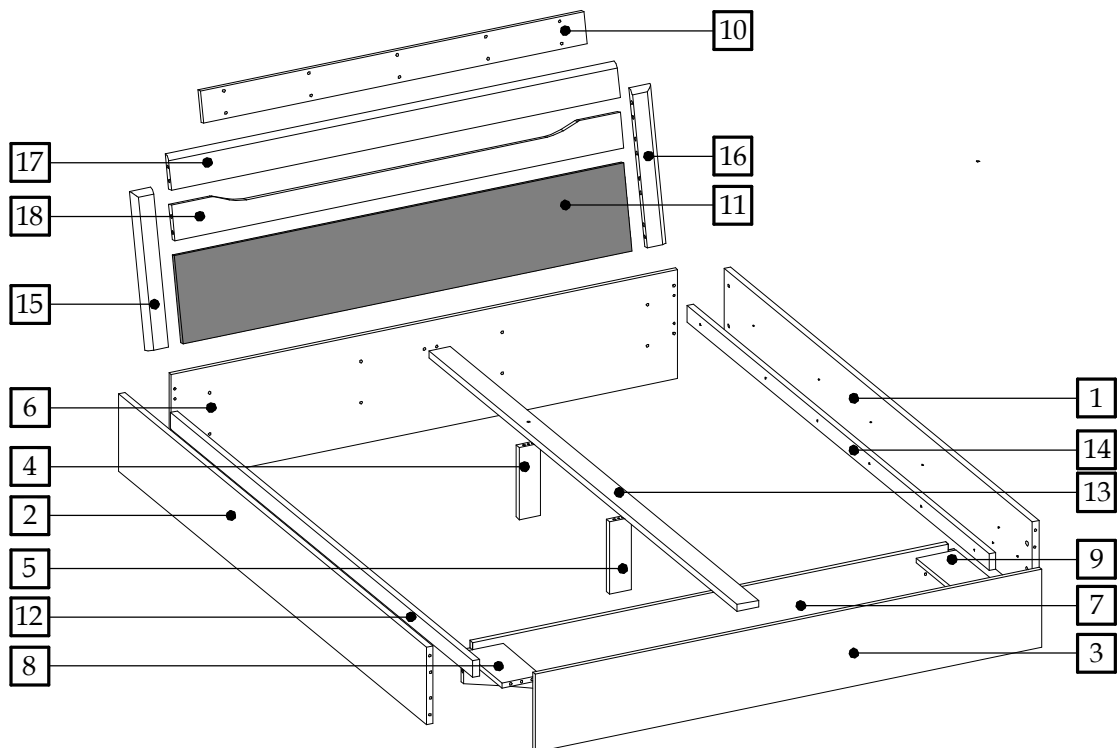

FIDEL

Typ Z3

Element symbol	Measurements				Code	Paket
1	2016	250	22	1	1004	2/2
2	2016	250	22	1	1013	2/2
3	1848	253	22	1	1014	2/2
4	232	70	22	1	1006	1/2
5	232	70	22	1	1007	1/2
6	1848	350	16	1	1003	1/2
7	1800	232	16	1	1005_v	2/2
8	250	130	16	1	1008	2/2
9	250	130	16	1	1009	2/2
10	1474	100	16	1	1016	1/2
11	1694	274	16	1	1015	1/2
12	1976	55	22	1	1010	2/2
13	2016	70	22	1	1011	2/2
14	1976	55	22	1	1012	2/2
15	496	72	19	1	1023/3001	1/2
16	496	72	19	1	1026/3002	1/2
17	1696	112	19	1	1029/3003	1/2
18	1696	112	19	1	1030/3004	1/2

2

3

4

5

6

7

9

10