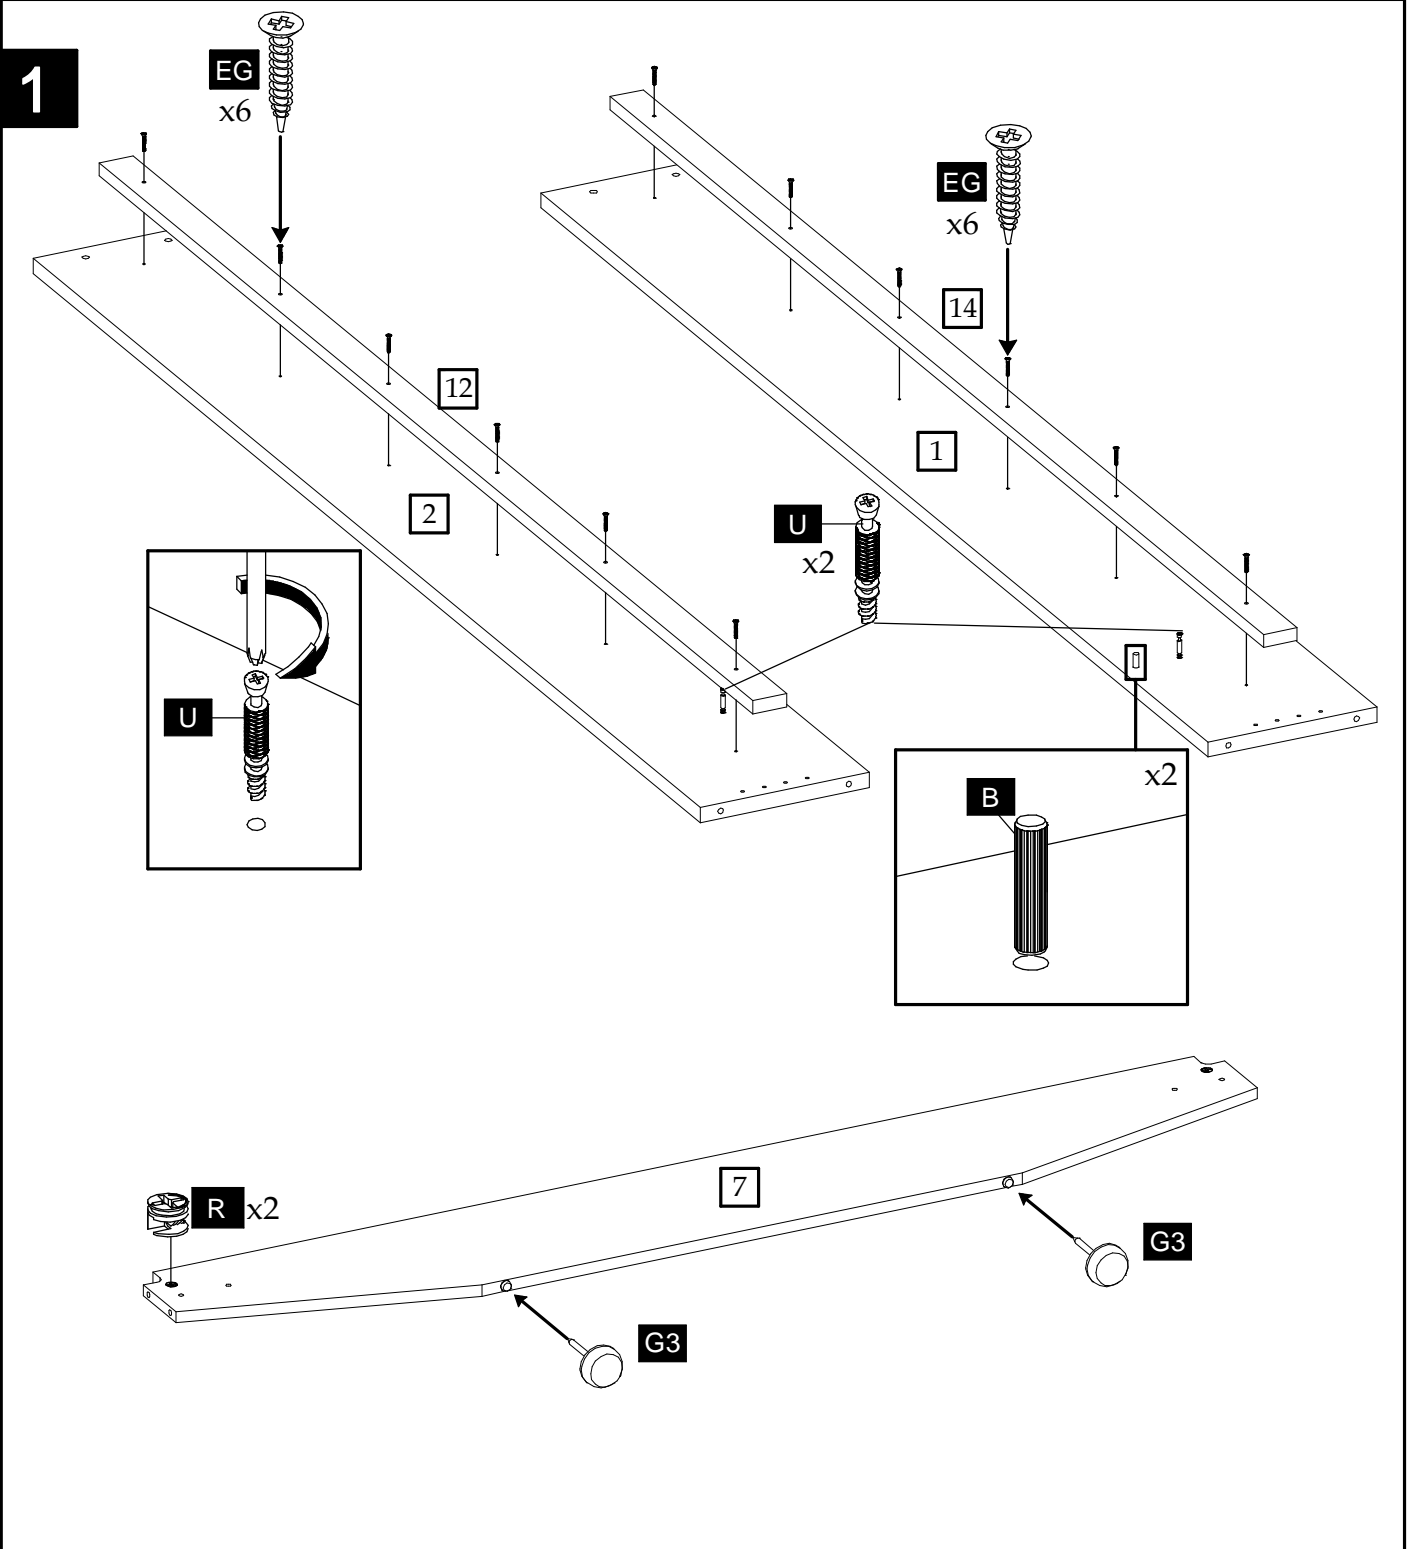

FIDEL

Typ Z3

Element symbol	Measurements				Code	Paket
1	2016	250	22	1	1004	2/2
2	2016	250	22	1	1013	2/2
3	1848	253	22	1	1014	2/2
4	232	70	22	1	1006	1/2
5	232	70	22	1	1007	1/2
6	1848	350	16	1	1003	1/2
7	1800	232	16	1	1005_v	2/2
8	250	130	16	1	1008	2/2
9	250	130	16	1	1009	2/2
10	1474	100	16	1	1016	1/2
11	1694	274	16	1	1015	1/2
12	1976	55	22	1	1010	2/2
13	2016	70	22	1	1011	2/2
14	1976	55	22	1	1012	2/2
15	496	72	19	1	1023/3001	1/2
16	496	72	19	1	1026/3002	1/2
17	1696	112	19	1	1029/3003	1/2
18	1696	112	19	1	1030/3004	1/2

2

3

4

5

6

7

9

10

11

12