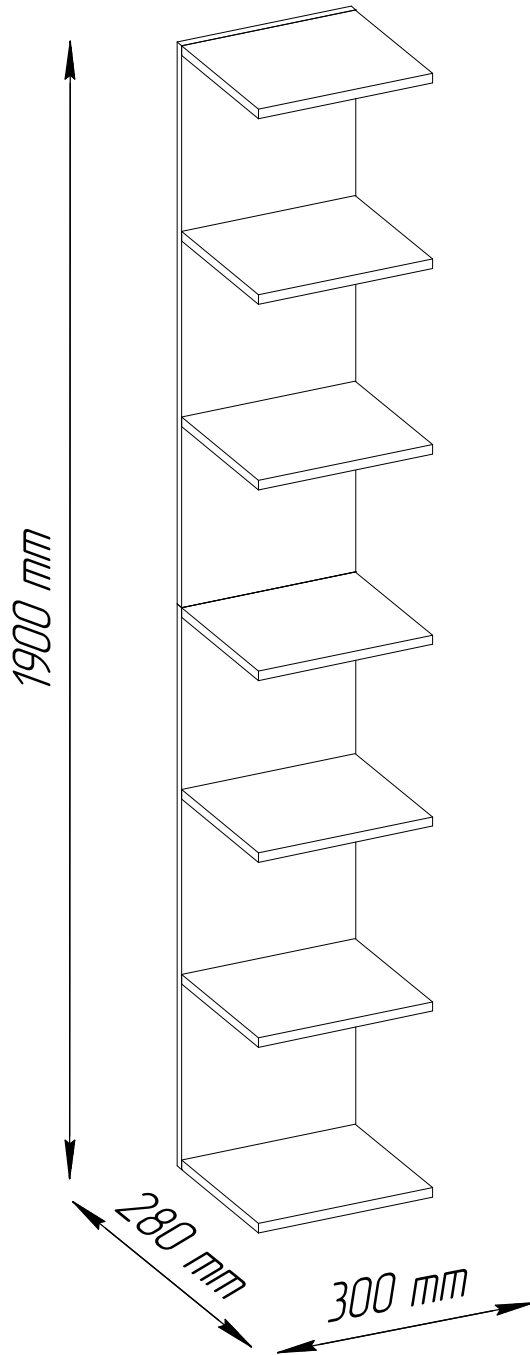

# Regal 1804-1805

Typ 1804-1805

50 min

Element symbol	Measurements				Code	Paket
1	300	950	16	1	1002	1/1
2	300	950	16	1	1003	1/1
3	299	264	16	1	1004	1/1
4	299	264	16	1	1005	1/1
5	299	264	16	1	1006	1/1
6	299	264	16	1	1007	1/1
7	299	264	16	1	1001	1/1
8	299	264	16	1	1008	1/1
9	299	264	16	1	1009	1/1