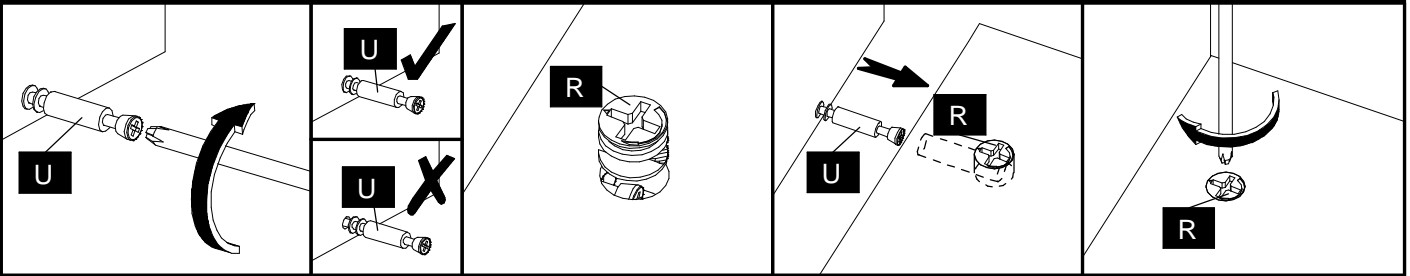

# Regal 1804-1805

Typ 1804-1805

50 min

Element symbol	Measurements				Code	Paket
1	300	950	16	1	1002	1/1
2	300	950	16	1	1003	1/1
3	299	264	16	1	1004	1/1
4	299	264	16	1	1005	1/1
5	299	264	16	1	1006	1/1
6	299	264	16	1	1007	1/1
7	299	264	16	1	1001	1/1
8	299	264	16	1	1008	1/1
9	299	264	16	1	1009	1/1