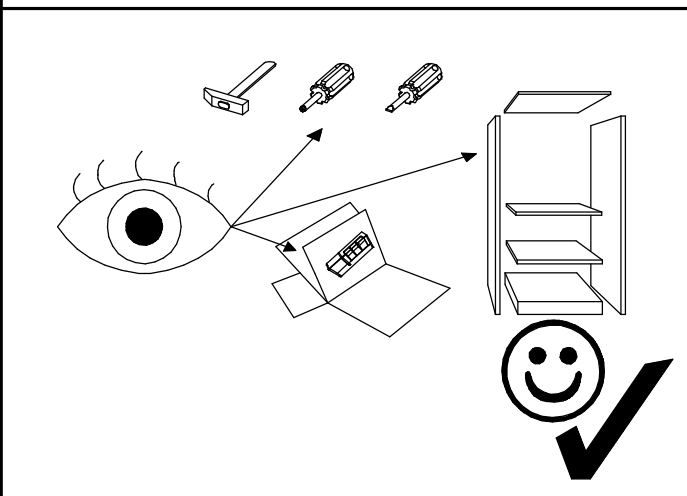

# Regal 1804-1805

Typ 1804-1805

50 min

Element symbol	Measurements				Code	Paket
1	300	950	16	1	1002	1/1
2	300	950	16	1	1003	1/1
3	299	264	16	1	1004	1/1
4	299	264	16	1	1005	1/1
5	299	264	16	1	1006	1/1
6	299	264	16	1	1007	1/1
7	299	264	16	1	1001	1/1
8	299	264	16	1	1008	1/1
9	299	264	16	1	1009	1/1