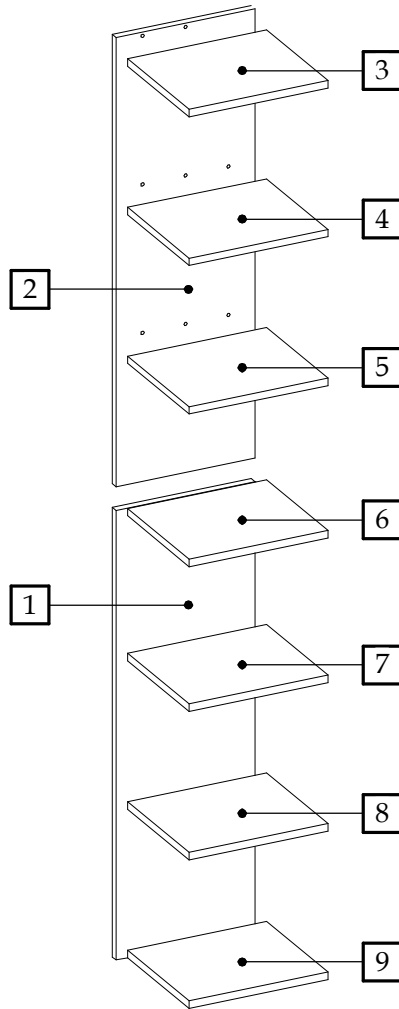

# Regal 1804-1805

Typ 1804-1805

50 min

Element symbol	Measurements				Code	Paket
1	300	950	16	1	1002	1/1
2	300	950	16	1	1003	1/1
3	299	264	16	1	1004	1/1
4	299	264	16	1	1005	1/1
5	299	264	16	1	1006	1/1
6	299	264	16	1	1007	1/1
7	299	264	16	1	1001	1/1
8	299	264	16	1	1008	1/1
9	299	264	16	1	1009	1/1