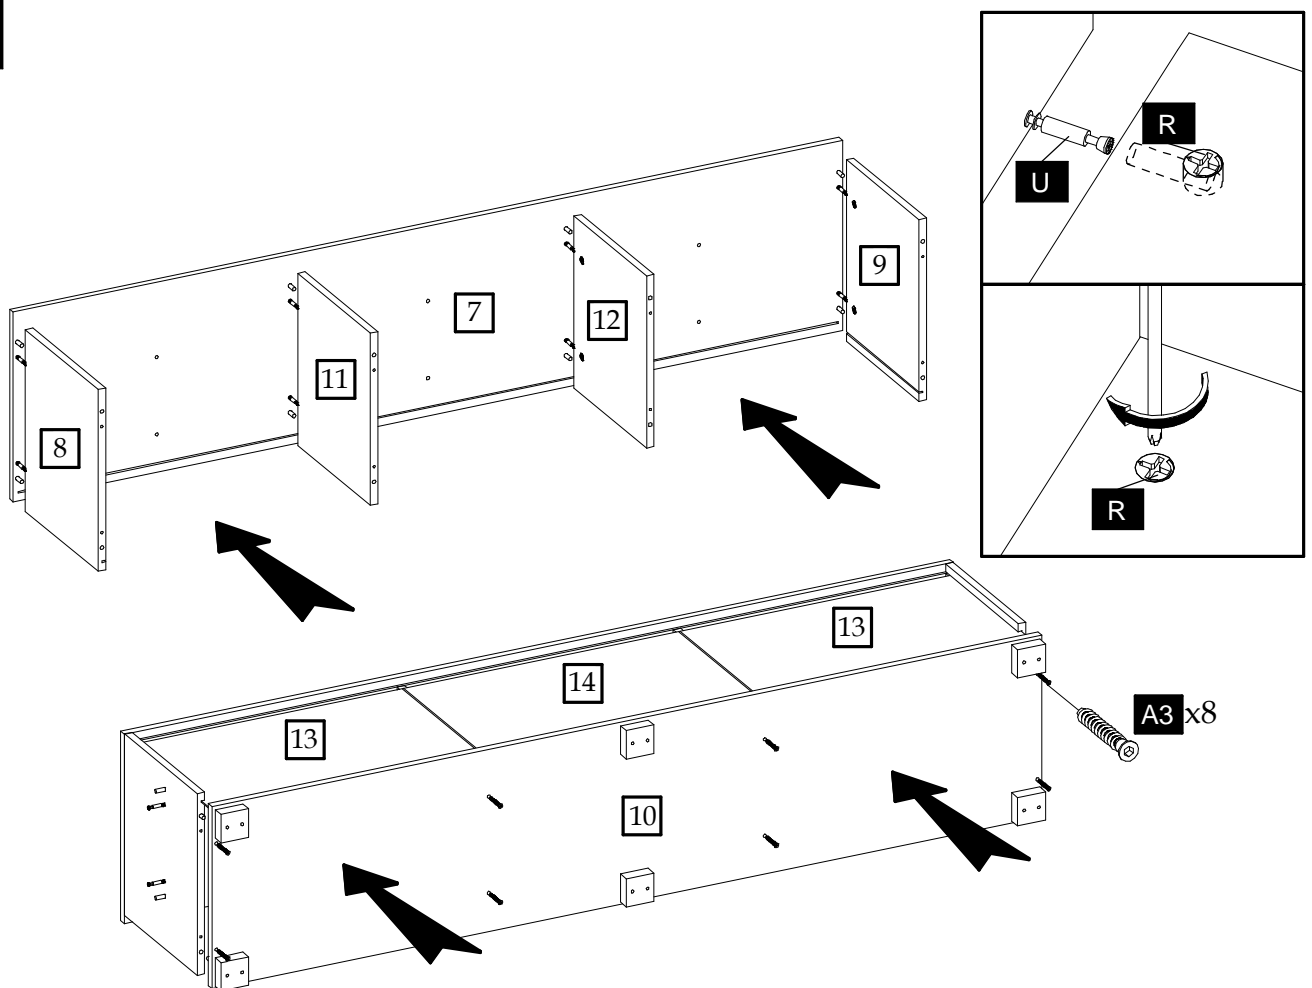

Helen

Typ B

Element symbol	Measurements				Code	Paket
1	492	323	38	1	1001/1011	1/2
2	2201	325	38	1	1002/1012	2/2
3	377.5	322	16	1	1013	1/2
4	128	323	16	1	1014	1/2
5	128	323	16	1	1015	1/2
6	128	323	16	1	1016	1/2
7	1785.5	401	16	1	1003	1/2
8	312	384	16	1	1004	1/2
9	312	384	16	1	1005	1/2
10	1785.5	385	16	1	1006	1/2
11	312	364	16	1	1007	1/2
12	312	364	16	1	1008	1/2
13	585	326	3	2	N/A	1/2
14	594	326	3	1	N/A	1/2
15	592	324	16	1	1007/3001	2/2
16	592	324	16	1	1007/3002	2/2
17	592	324	16	1	1007/3003	2/2
18	2027	658	16	1	1001	3/3

1

2

3

4

5

6

7