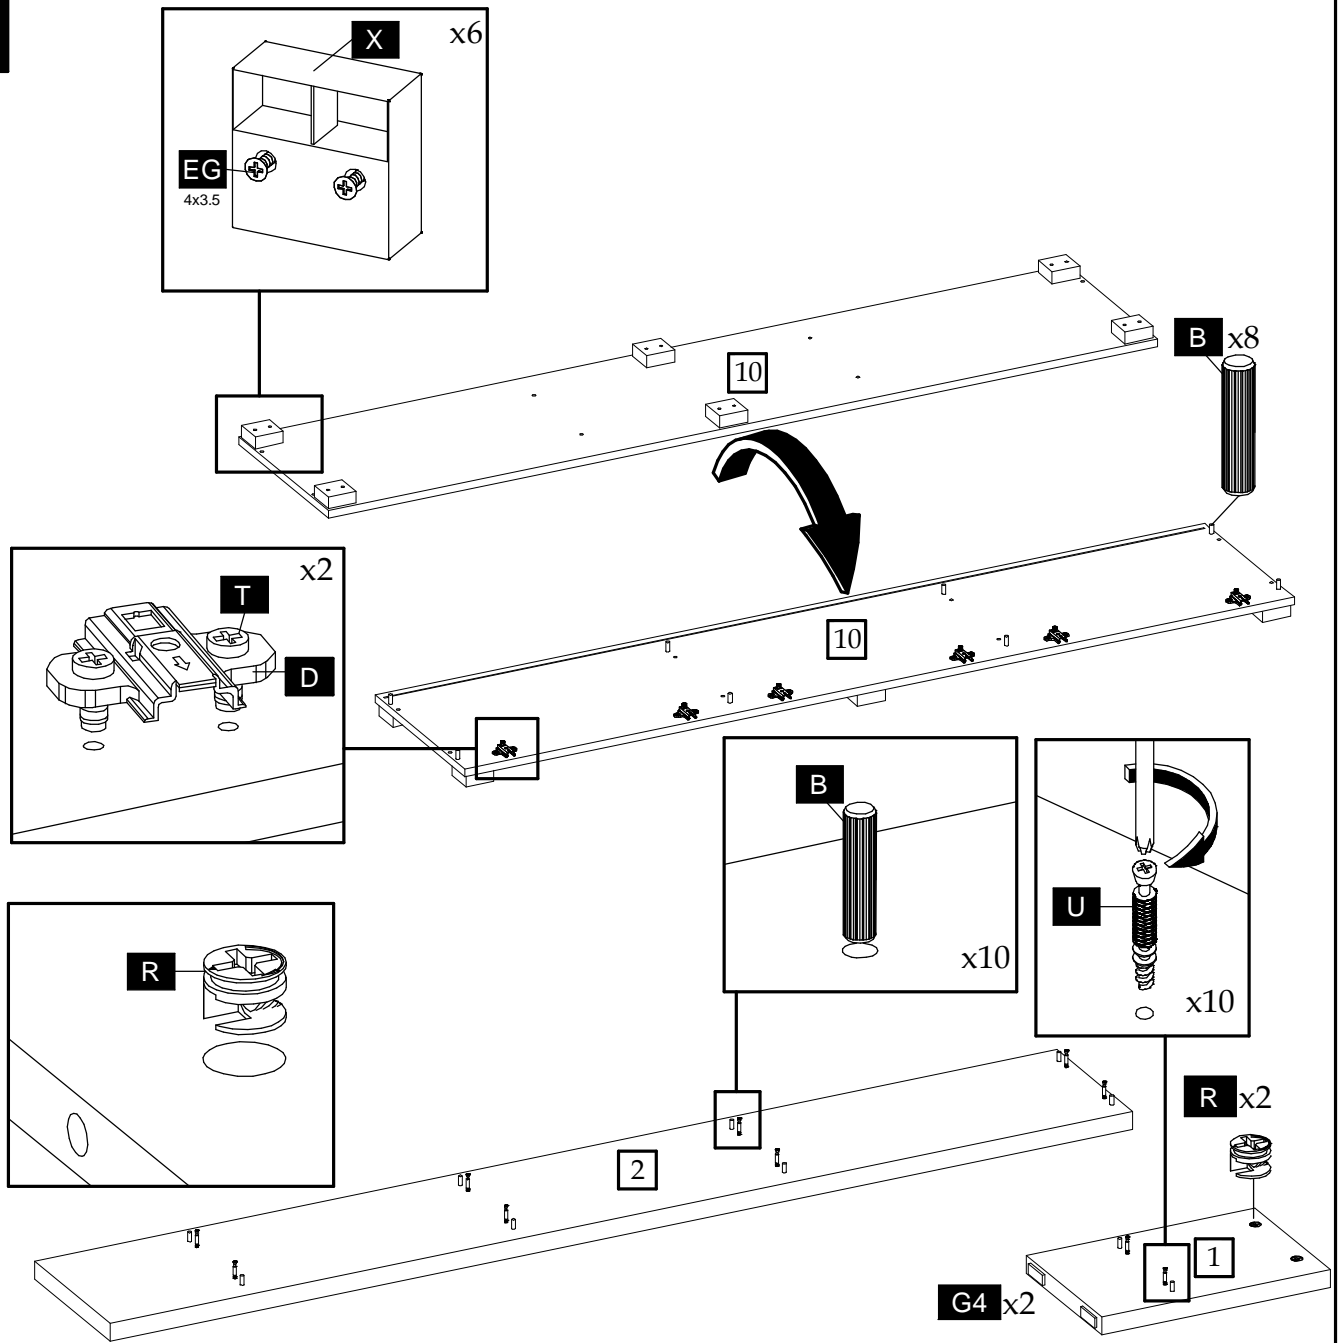

Helen

Typ B

Element symbol	Measurements				Code	Paket
1	492	323	38	1	1001/1011	1/2
2	2201	325	38	1	1002/1012	2/2
3	377.5	322	16	1	1013	1/2
4	128	323	16	1	1014	1/2
5	128	323	16	1	1015	1/2
6	128	323	16	1	1016	1/2
7	1785.5	401	16	1	1003	1/2
8	312	384	16	1	1004	1/2
9	312	384	16	1	1005	1/2
10	1785.5	385	16	1	1006	1/2
11	312	364	16	1	1007	1/2
12	312	364	16	1	1008	1/2
13	585	326	3	2	N/A	1/2
14	594	326	3	1	N/A	1/2
15	592	324	16	1	1007/3001	2/2
16	592	324	16	1	1007/3002	2/2
17	592	324	16	1	1007/3003	2/2
18	2027	658	16	1	1001	3/3

1

2

3

4

5

6

7