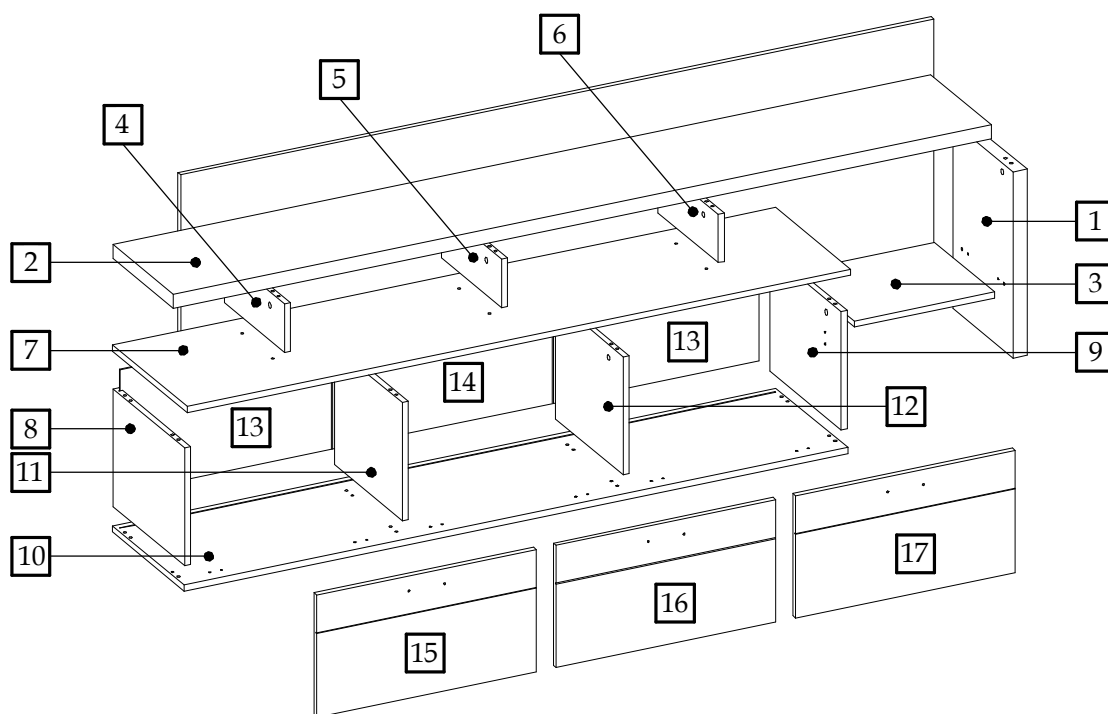

Helen

Typ B

Element symbol	Measurements				Code	Paket
1	492	323	38	1	1001/1011	1/2
2	2201	325	38	1	1002/1012	2/2
3	377.5	322	16	1	1013	1/2
4	128	323	16	1	1014	1/2
5	128	323	16	1	1015	1/2
6	128	323	16	1	1016	1/2
7	1785.5	401	16	1	1003	1/2
8	312	384	16	1	1004	1/2
9	312	384	16	1	1005	1/2
10	1785.5	385	16	1	1006	1/2
11	312	364	16	1	1007	1/2
12	312	364	16	1	1008	1/2
13	585	326	3	2	N/A	1/2
14	594	326	3	1	N/A	1/2
15	592	324	16	1	1007/3001	2/2
16	592	324	16	1	1007/3002	2/2
17	592	324	16	1	1007/3003	2/2
18	2027	658	16	1	1001	3/3

1

2

3

4

5

6

7