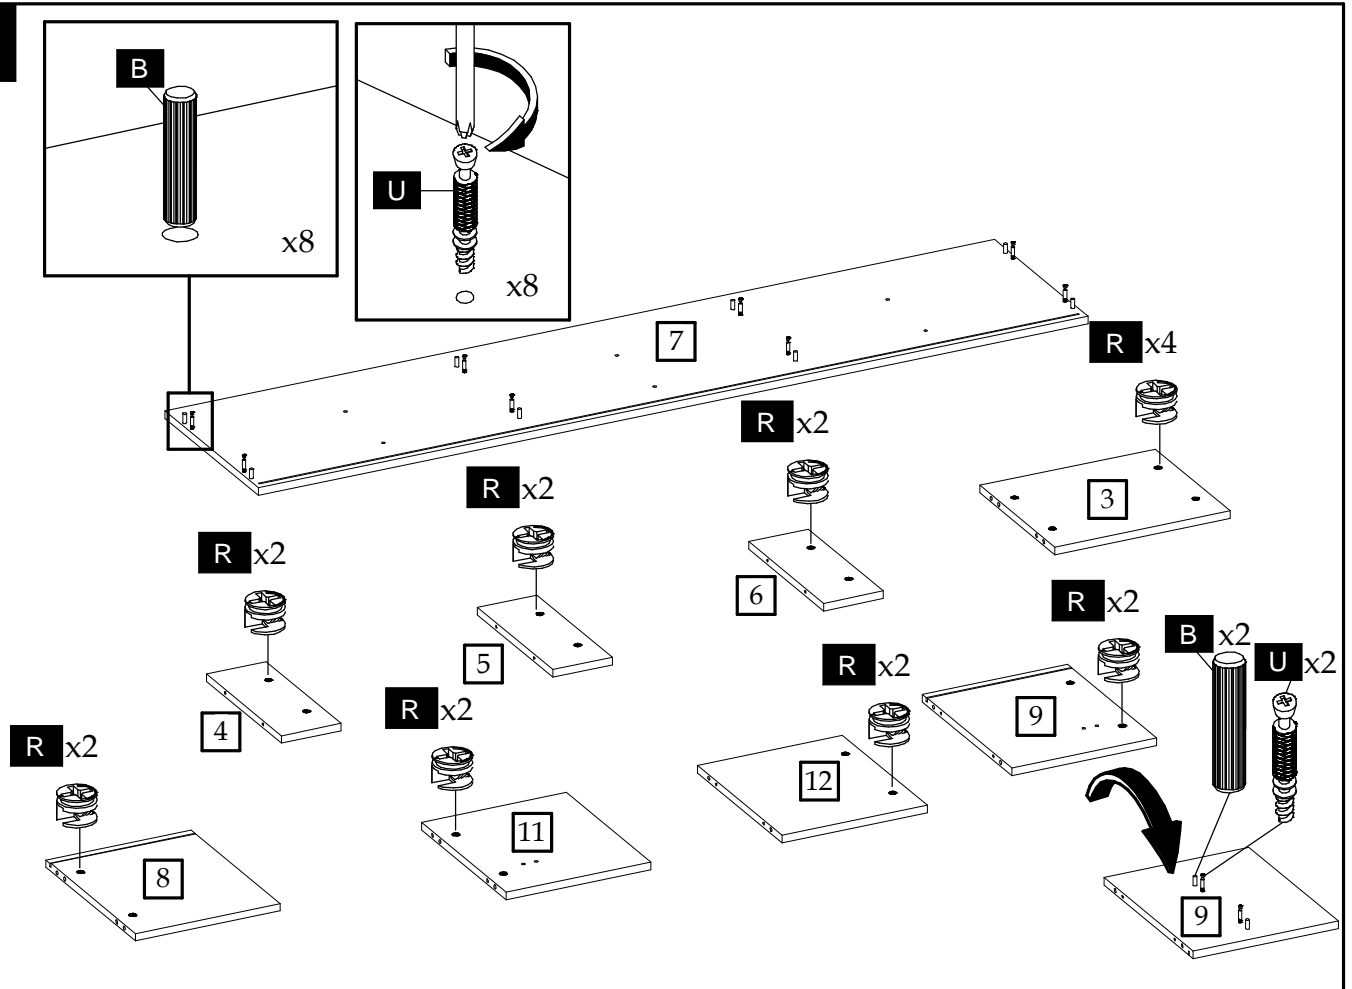

Helen

Typ B

Element symbol	Measurements				Code	Paket
1	492	323	38	1	1001/1011	1/2
2	2201	325	38	1	1002/1012	2/2
3	377.5	322	16	1	1013	1/2
4	128	323	16	1	1014	1/2
5	128	323	16	1	1015	1/2
6	128	323	16	1	1016	1/2
7	1785.5	401	16	1	1003	1/2
8	312	384	16	1	1004	1/2
9	312	384	16	1	1005	1/2
10	1785.5	385	16	1	1006	1/2
11	312	364	16	1	1007	1/2
12	312	364	16	1	1008	1/2
13	585	326	3	2	N/A	1/2
14	594	326	3	1	N/A	1/2
15	592	324	16	1	1007/3001	2/2
16	592	324	16	1	1007/3002	2/2
17	592	324	16	1	1007/3003	2/2
18	2027	658	16	1	1001	3/3

1

2

3

4

5

6

7