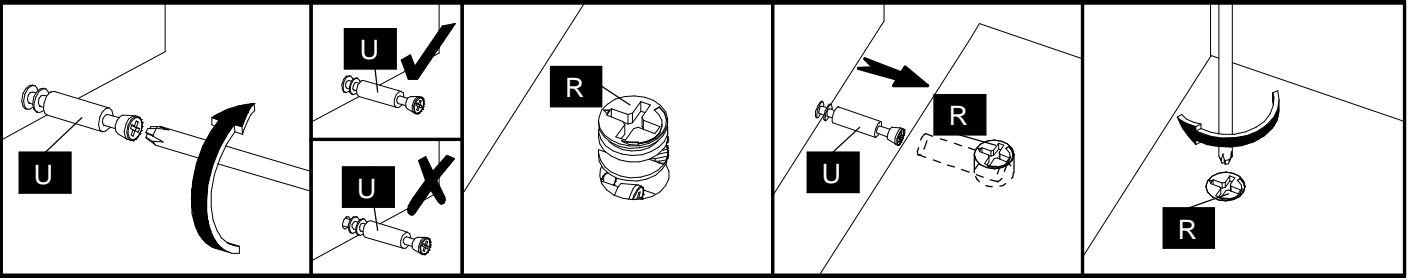

Helen

Typ B

Element symbol	Measurements				Code	Paket
1	492	323	38	1	1001/1011	1/2
2	2201	325	38	1	1002/1012	2/2
3	377.5	322	16	1	1013	1/2
4	128	323	16	1	1014	1/2
5	128	323	16	1	1015	1/2
6	128	323	16	1	1016	1/2
7	1785.5	401	16	1	1003	1/2
8	312	384	16	1	1004	1/2
9	312	384	16	1	1005	1/2
10	1785.5	385	16	1	1006	1/2
11	312	364	16	1	1007	1/2
12	312	364	16	1	1008	1/2
13	585	326	3	2	N/A	1/2
14	594	326	3	1	N/A	1/2
15	592	324	16	1	1007/3001	2/2
16	592	324	16	1	1007/3002	2/2
17	592	324	16	1	1007/3003	2/2
18	2027	658	16	1	1001	3/3