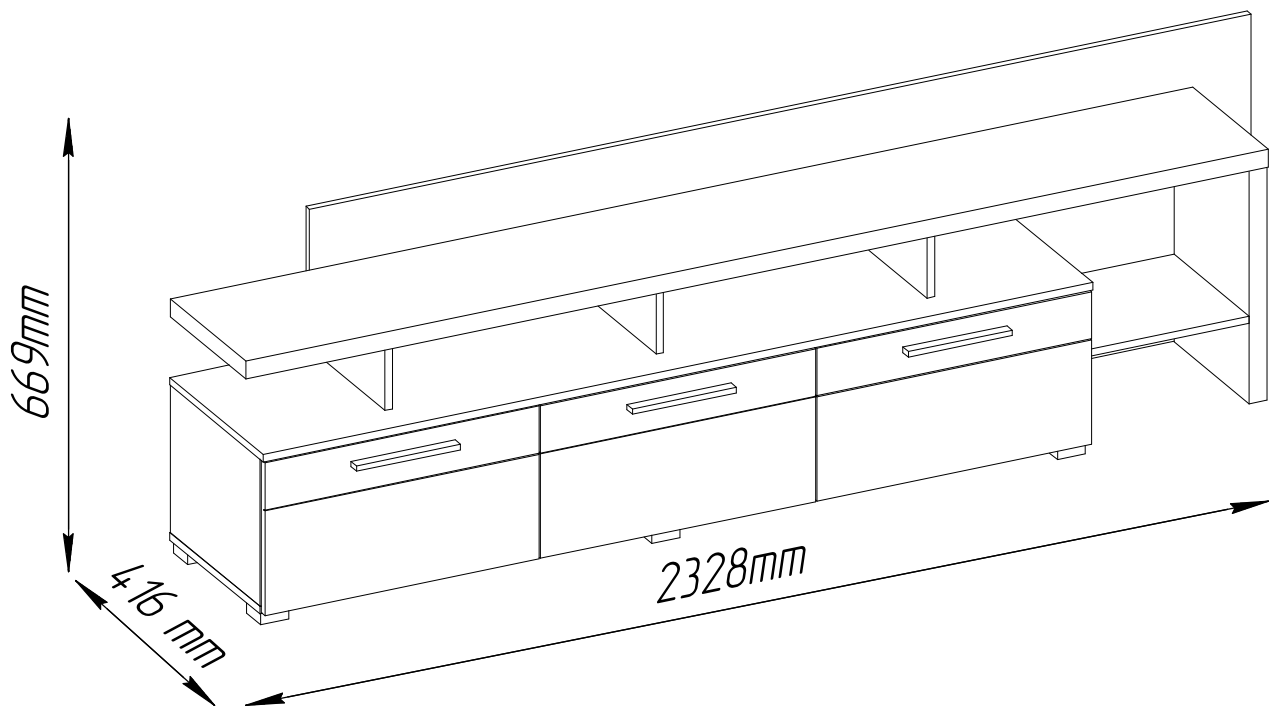

Helen

Typ B

Element symbol	Measurements				Code	Paket
1	492	323	38	1	1001/1011	1/2
2	2201	325	38	1	1002/1012	2/2
3	377.5	322	16	1	1013	1/2
4	128	323	16	1	1014	1/2
5	128	323	16	1	1015	1/2
6	128	323	16	1	1016	1/2
7	1785.5	401	16	1	1003	1/2
8	312	384	16	1	1004	1/2
9	312	384	16	1	1005	1/2
10	1785.5	385	16	1	1006	1/2
11	312	364	16	1	1007	1/2
12	312	364	16	1	1008	1/2
13	585	326	3	2	N/A	1/2
14	594	326	3	1	N/A	1/2
15	592	324	16	1	1007/3001	2/2
16	592	324	16	1	1007/3002	2/2
17	592	324	16	1	1007/3003	2/2
18	2027	658	16	1	1001	3/3