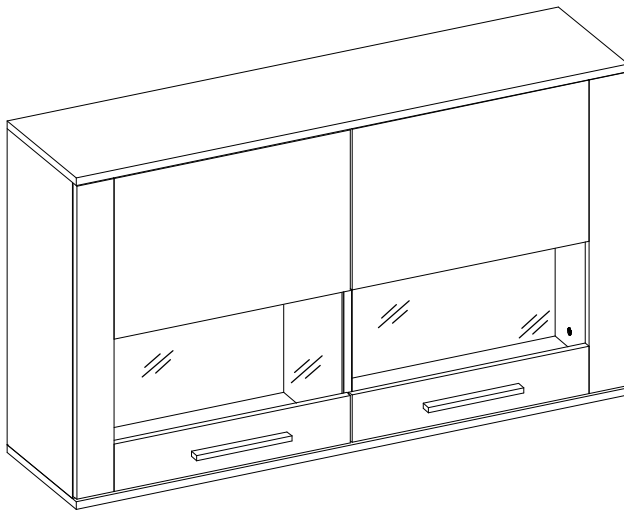

Helen

Typ E

Element symbol	Measurements				Code	Paket
1	1188	297	16	1	1002	1/3
2	1188	297	16	1	1003	1/3
3	668	279	16	1	1004	1/3
4	668	279	16	1	1005	1/3
5	668	259	16	1	1006	1/3
6	569	247	16	1	1008	1/3
7	569	247	16	1	1010	1/3
8	682	584	3	1	1007_v	1/3
9	682	584	3	1	1009_v	1/3
10	664	81	16	1	3001	2/3
11	510	341	16	1	3002	2/3
12	510	101	16	1	3003	2/3
13	664	81	16	1	3011	2/3
14	510	341	16	1	3012	2/3
15	510	101	16	1	3013	2/3
16	531	283	4	2	N/A	3/3