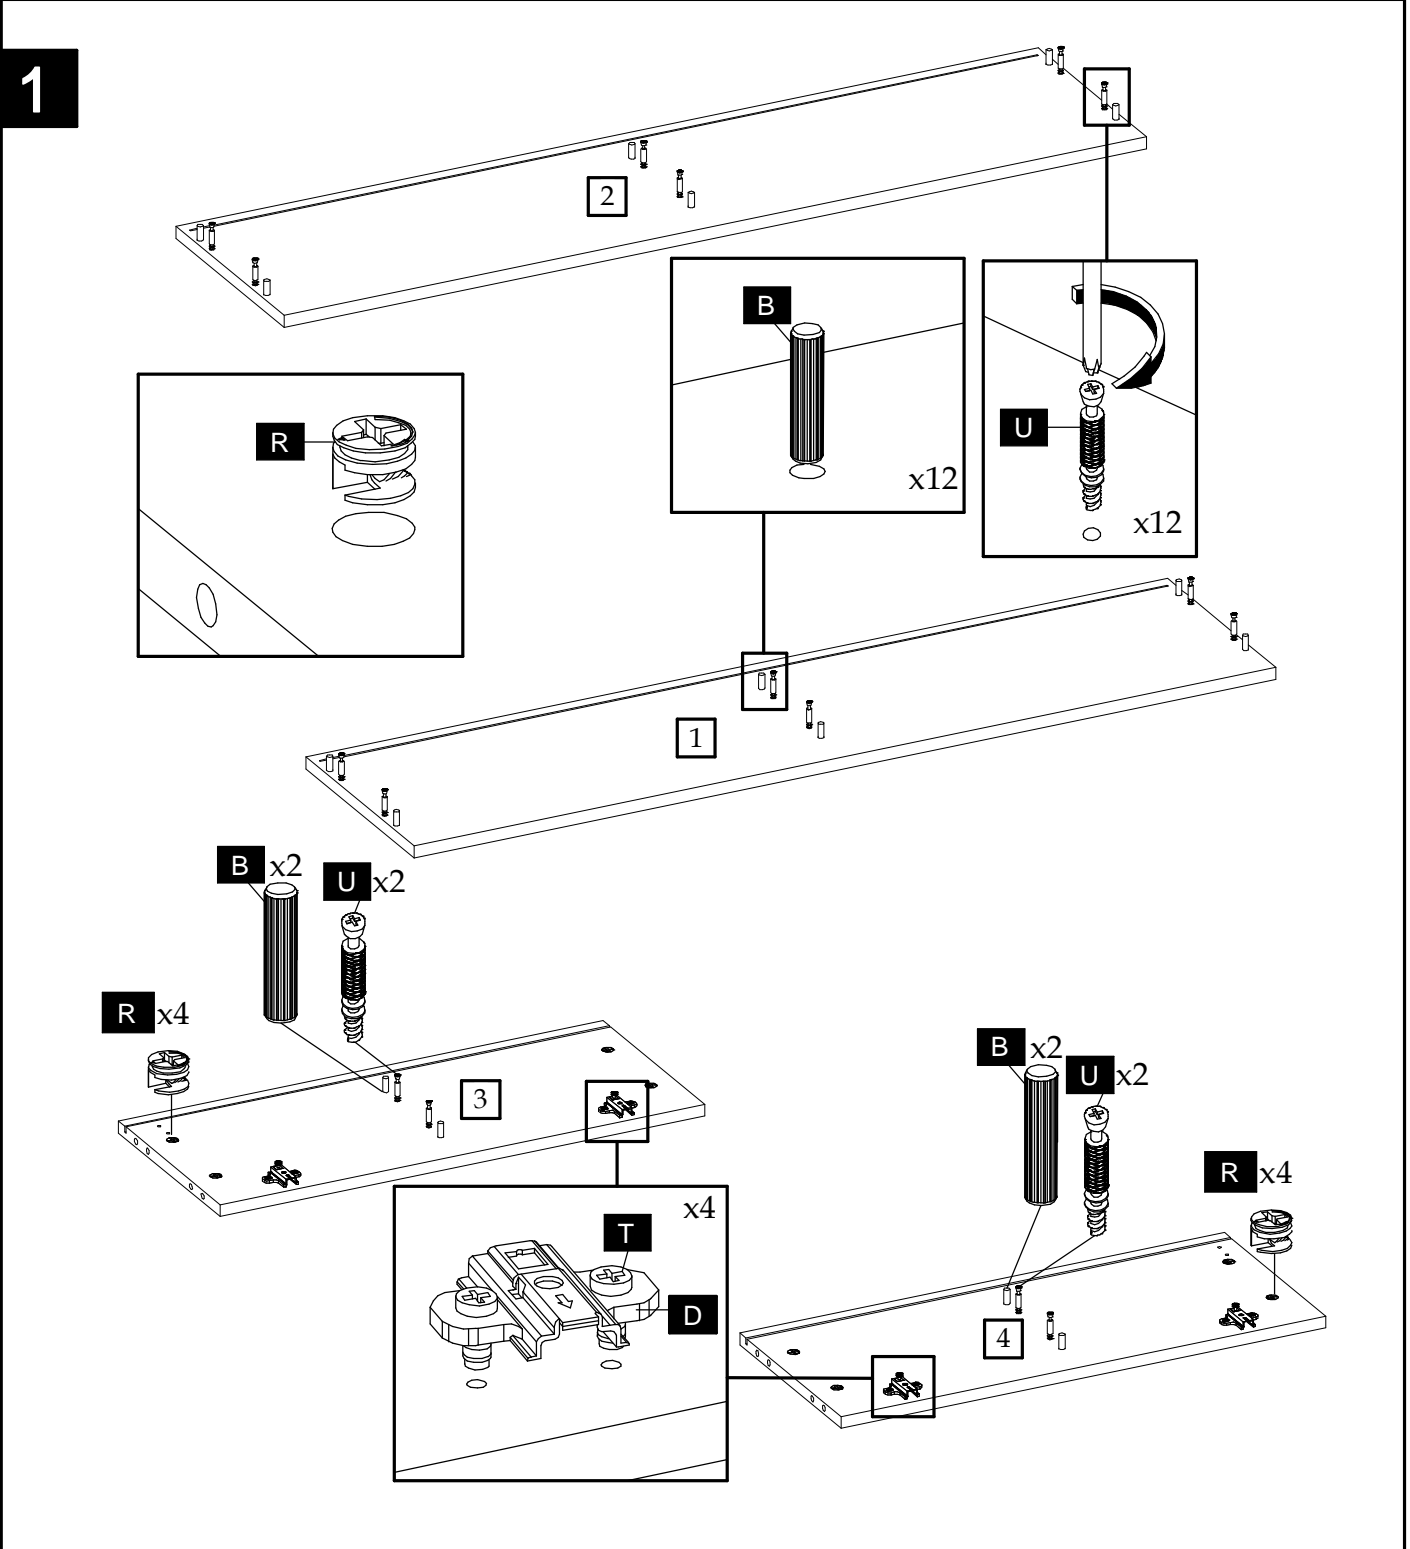

Helen

Typ E

Element symbol	Measurements				Code	Paket
1	1188	297	16	1	1002	1/3
2	1188	297	16	1	1003	1/3
3	668	279	16	1	1004	1/3
4	668	279	16	1	1005	1/3
5	668	259	16	1	1006	1/3
6	569	247	16	1	1008	1/3
7	569	247	16	1	1010	1/3
8	682	584	3	1	1007_v	1/3
9	682	584	3	1	1009_v	1/3
10	664	81	16	1	3001	2/3
11	510	341	16	1	3002	2/3
12	510	101	16	1	3003	2/3
13	664	81	16	1	3011	2/3
14	510	341	16	1	3012	2/3
15	510	101	16	1	3013	2/3
16	531	283	4	2	N/A	3/3

2

3

4

5

6

7