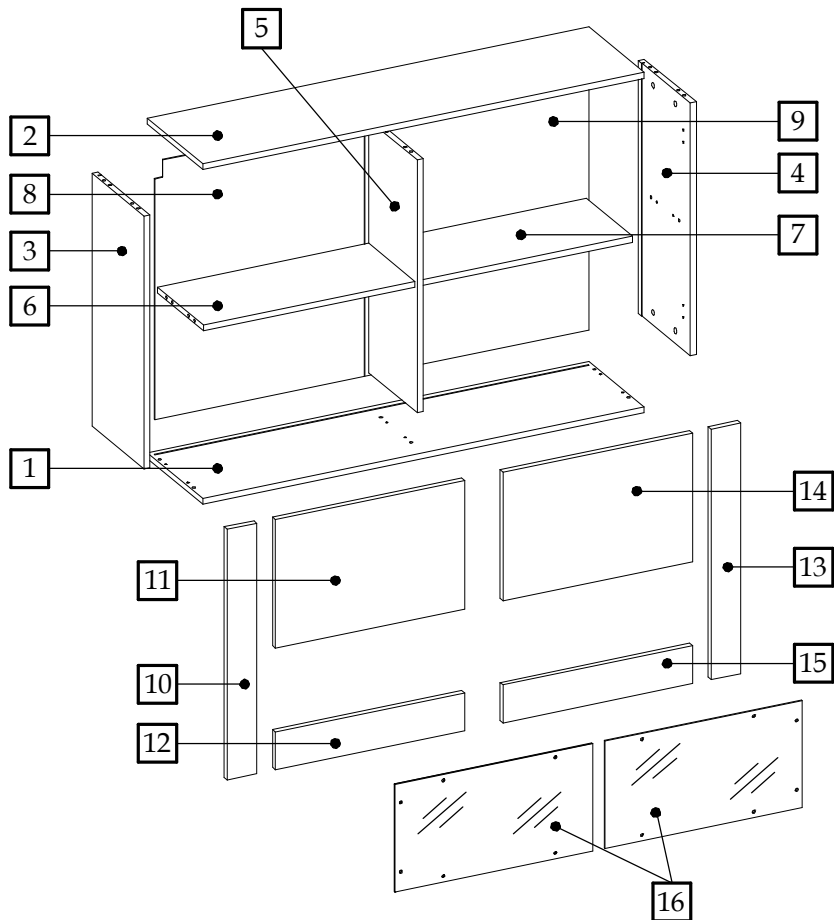

Helen

Typ E

Element symbol	Measurements				Code	Paket
1	1188	297	16	1	1002	1/3
2	1188	297	16	1	1003	1/3
3	668	279	16	1	1004	1/3
4	668	279	16	1	1005	1/3
5	668	259	16	1	1006	1/3
6	569	247	16	1	1008	1/3
7	569	247	16	1	1010	1/3
8	682	584	3	1	1007_v	1/3
9	682	584	3	1	1009_v	1/3
10	664	81	16	1	3001	2/3
11	510	341	16	1	3002	2/3
12	510	101	16	1	3003	2/3
13	664	81	16	1	3011	2/3
14	510	341	16	1	3012	2/3
15	510	101	16	1	3013	2/3
16	531	283	4	2	N/A	3/3

2

3

4

5

6

7