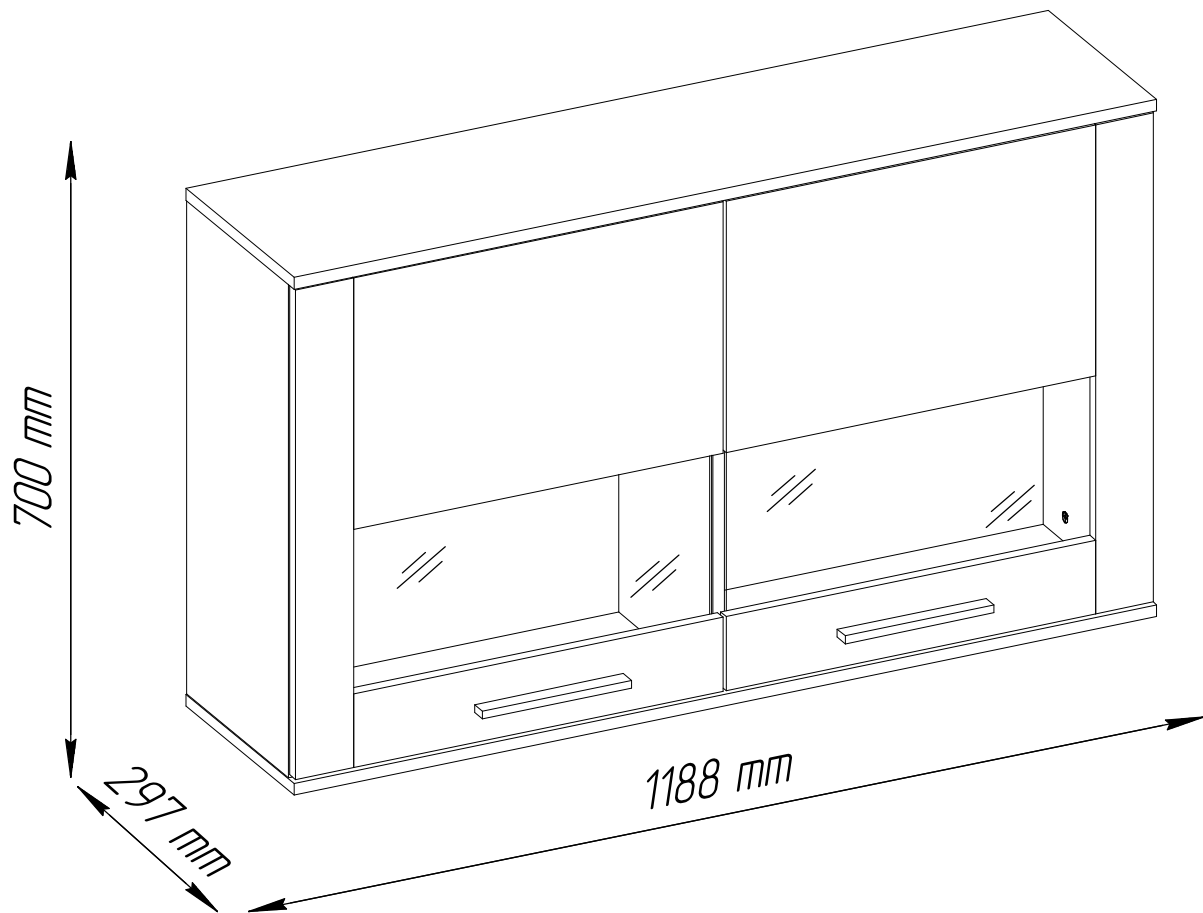

Helen

Typ E

Element symbol	Measurements				Code	Paket
1	1188	297	16	1	1002	1/3
2	1188	297	16	1	1003	1/3
3	668	279	16	1	1004	1/3
4	668	279	16	1	1005	1/3
5	668	259	16	1	1006	1/3
6	569	247	16	1	1008	1/3
7	569	247	16	1	1010	1/3
8	682	584	3	1	1007_v	1/3
9	682	584	3	1	1009_v	1/3
10	664	81	16	1	3001	2/3
11	510	341	16	1	3002	2/3
12	510	101	16	1	3003	2/3
13	664	81	16	1	3011	2/3
14	510	341	16	1	3012	2/3
15	510	101	16	1	3013	2/3
16	531	283	4	2	N/A	3/3