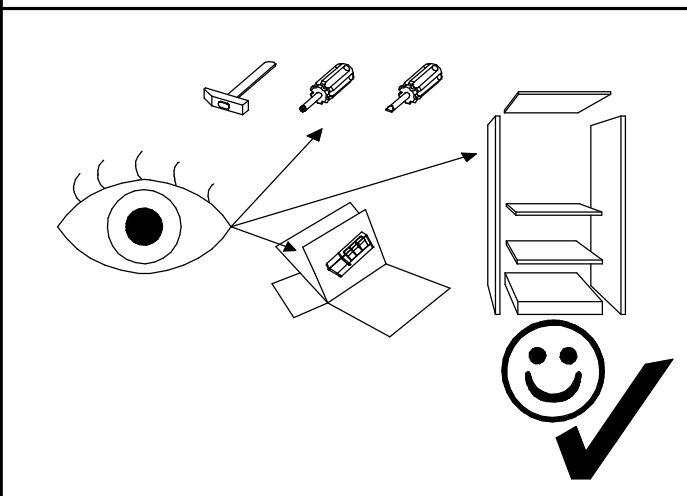

HILL

Typ B

INDEKS 3323536

PL 36UO SYSTEM HILL SZAFKA RTV B

SK 36UO SYSTEM RTV HILL B

CZ Systém TV stolek HILL B

HU Asztal TV HILL B rendszer

70 min

Element Symbol Szimbylum	Rozmiar Rozmer Dimenzij Measurements				Code Kod Kyd	Paket
1	1554	400	16	1	1004	1/2
2	363	379.5	16	1	1001	1/2
3	363	379.5	16	1	1002	1/2
4	363	359.5	16	1	1013/2013	1/2
5	363	359.5	16	1	1014/2014	1/2
6	1554	380	16	1	1003/2003	1/2
7	533	359	16	1	1055	1/2
8	477.5	349	16	1	N/A	1/2
9	477.5	349	16	1	N/A	1/2
10	350.5	120	16	1	1057/2057	1/2
11	475.5	119	3	1	1058	1/2
12	350.5	120	16	1	1059/2059	1/2
13	1534	377	3	1	1030_v	1/2
14	485	343	3	1	N/A	1/2
15	500	375	19	1	1016/3001	2/2
16	500	375	19	1	1017/3002	2/2
17	548	188	19	1	1003/3003	2/2