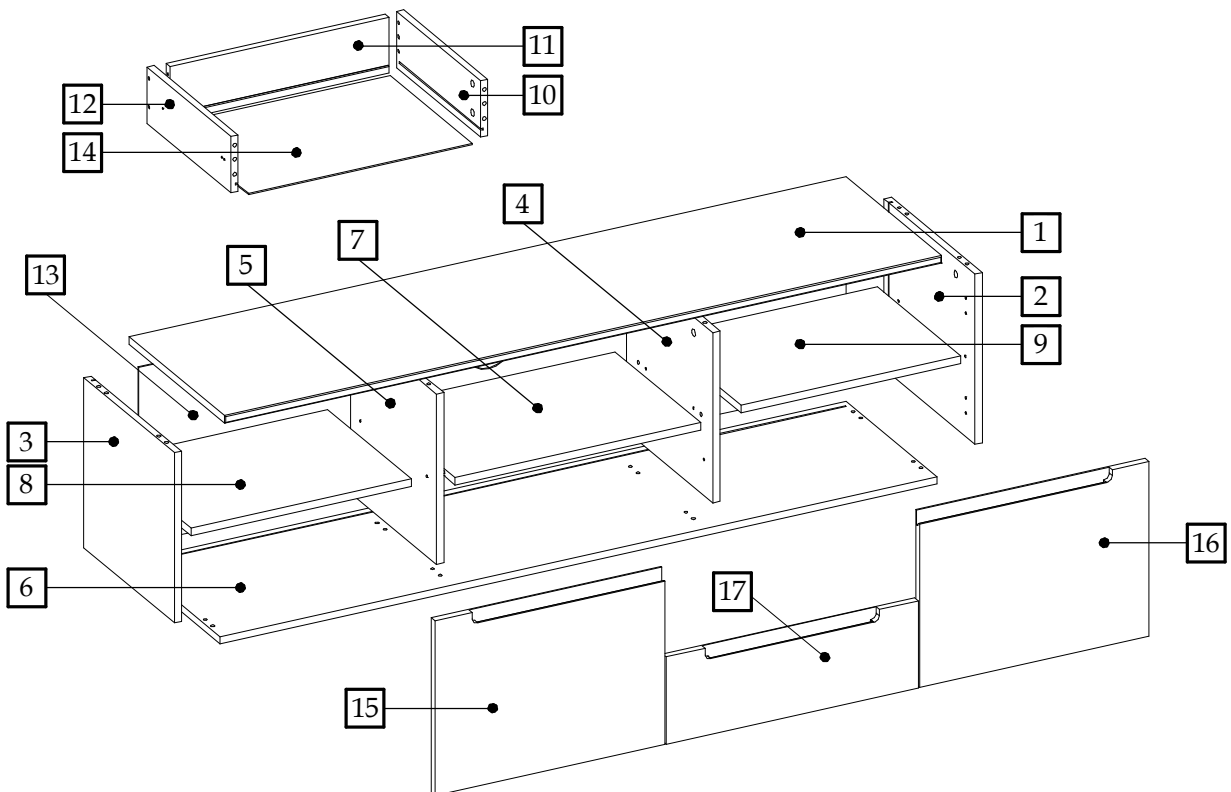

HILL

Typ B

INDEKS 3323536

PL 36UO SYSTEM HILL SZAFKA RTV B

SK 36UO SYSTEM RTV HILL B

CZ Systém TV stolek HILL B

HU Asztal TV HILL B rendszer

70 min

Element Symbol Szimbylum	Rozmiar Rozmer Dimenzij Measurements				Code Kod Kyd	Paket
1	1554	400	16	1	1004	1/2
2	363	379.5	16	1	1001	1/2
3	363	379.5	16	1	1002	1/2
4	363	359.5	16	1	1013/2013	1/2
5	363	359.5	16	1	1014/2014	1/2
6	1554	380	16	1	1003/2003	1/2
7	533	359	16	1	1055	1/2
8	477.5	349	16	1	N/A	1/2
9	477.5	349	16	1	N/A	1/2
10	350.5	120	16	1	1057/2057	1/2
11	475.5	119	3	1	1058	1/2
12	350.5	120	16	1	1059/2059	1/2
13	1534	377	3	1	1030_v	1/2
14	485	343	3	1	N/A	1/2
15	500	375	19	1	1016/3001	2/2
16	500	375	19	1	1017/3002	2/2
17	548	188	19	1	1003/3003	2/2

1

2

3

4

5