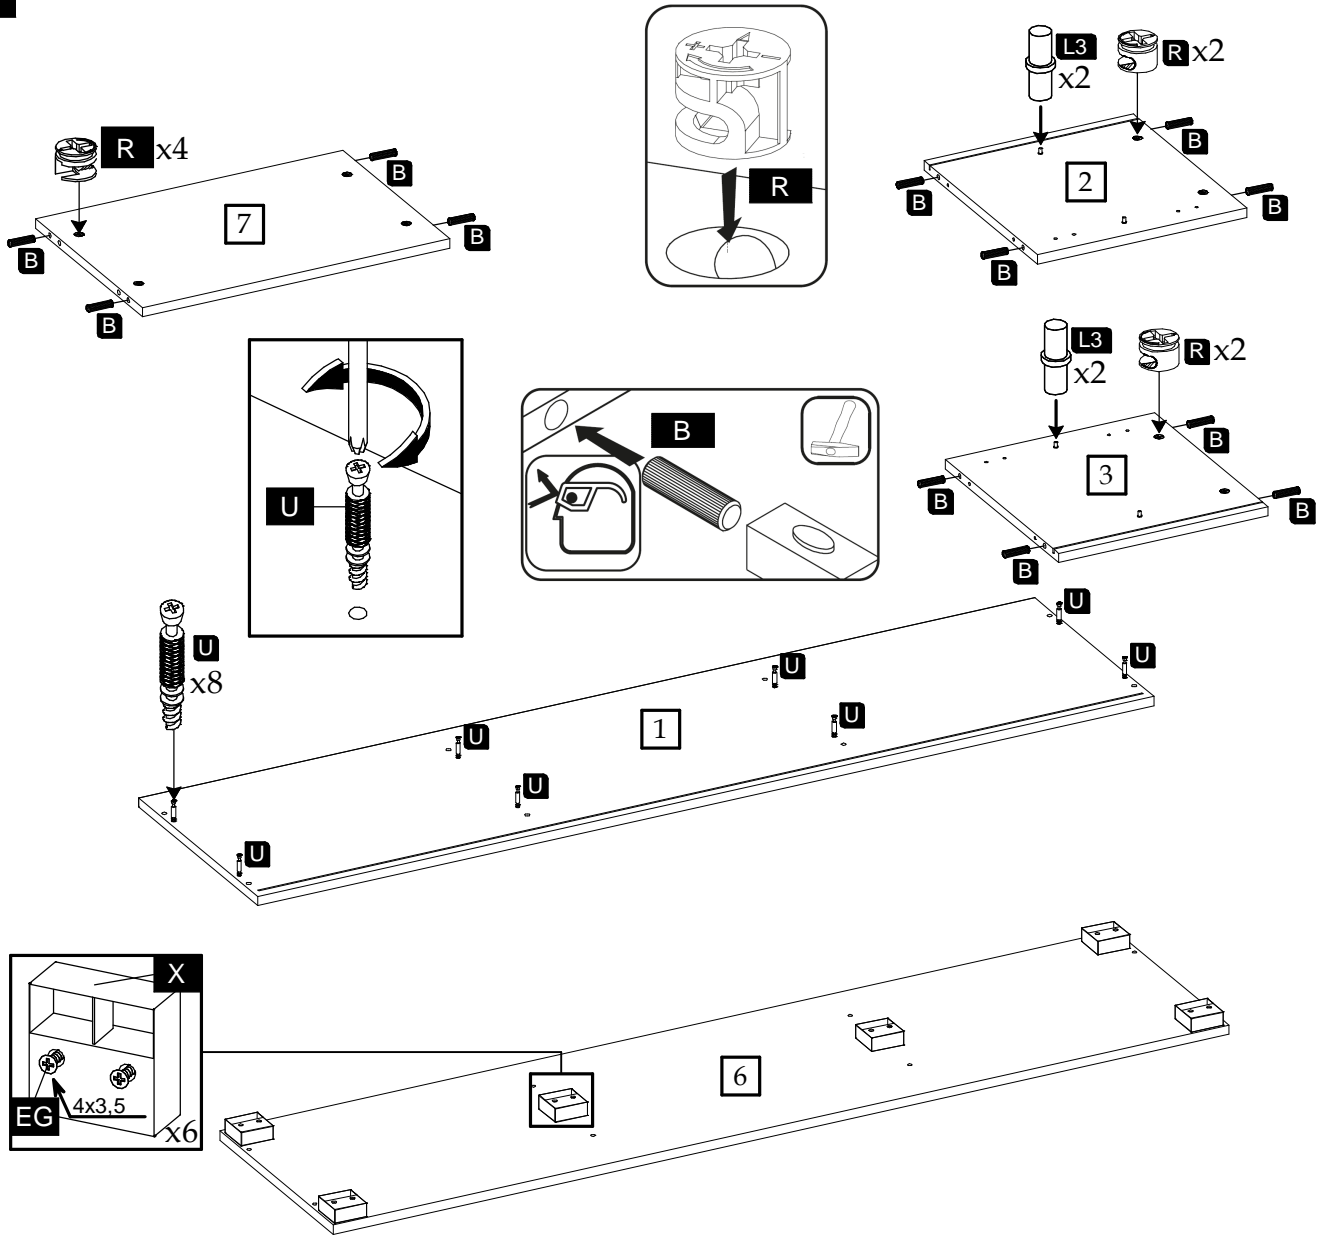

HILL

Typ B

INDEKS 3323536

PL 36UO SYSTEM HILL SZAFKA RTV B

SK 36UO SYSTEM RTV HILL B

CZ Systém TV stolek HILL B

HU Asztal TV HILL B rendszer

70 min

Element Symbol Szimbylum	Rozmiar Rozmer Dimenzij Measurements				Code Kod Kyd	Paket
1	1554	400	16	1	1004	1/2
2	363	379.5	16	1	1001	1/2
3	363	379.5	16	1	1002	1/2
4	363	359.5	16	1	1013/2013	1/2
5	363	359.5	16	1	1014/2014	1/2
6	1554	380	16	1	1003/2003	1/2
7	533	359	16	1	1055	1/2
8	477.5	349	16	1	N/A	1/2
9	477.5	349	16	1	N/A	1/2
10	350.5	120	16	1	1057/2057	1/2
11	475.5	119	3	1	1058	1/2
12	350.5	120	16	1	1059/2059	1/2
13	1534	377	3	1	1030_v	1/2
14	485	343	3	1	N/A	1/2
15	500	375	19	1	1016/3001	2/2
16	500	375	19	1	1017/3002	2/2
17	548	188	19	1	1003/3003	2/2

1

2

3

4

5