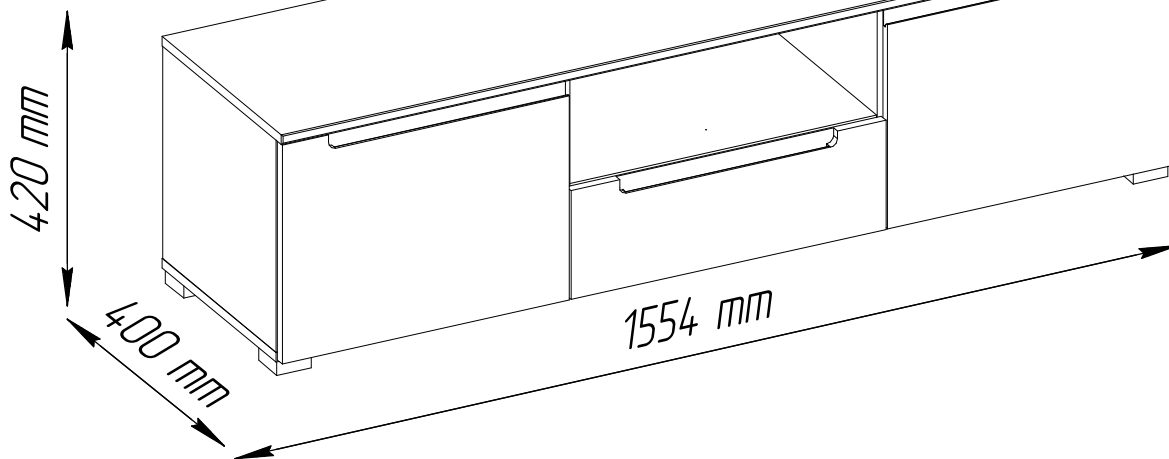

HILL

Typ B

INDEKS 3323536

PL 36UO SYSTEM HILL SZAFKA RTV B

SK 36UO SYSTEM RTV HILL B

CZ Systém TV stolek HILL B

HU Asztal TV HILL B rendszer

70 min

Element Symbol Szimbylum	Rozmiar Rozmer Dimenzij Measurements				Code Kod Kyd	Paket
1	1554	400	16	1	1004	1/2
2	363	379.5	16	1	1001	1/2
3	363	379.5	16	1	1002	1/2
4	363	359.5	16	1	1013/2013	1/2
5	363	359.5	16	1	1014/2014	1/2
6	1554	380	16	1	1003/2003	1/2
7	533	359	16	1	1055	1/2
8	477.5	349	16	1	N/A	1/2
9	477.5	349	16	1	N/A	1/2
10	350.5	120	16	1	1057/2057	1/2
11	475.5	119	3	1	1058	1/2
12	350.5	120	16	1	1059/2059	1/2
13	1534	377	3	1	1030_v	1/2
14	485	343	3	1	N/A	1/2
15	500	375	19	1	1016/3001	2/2
16	500	375	19	1	1017/3002	2/2
17	548	188	19	1	1003/3003	2/2