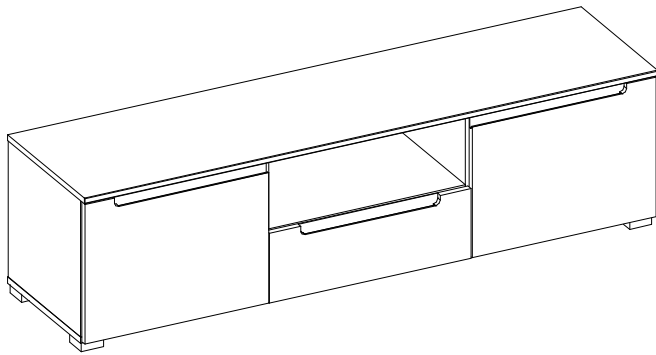

HILL

Typ B

INDEKS 3323536

PL 36UO SYSTEM HILL SZAFKA RTV B

SK 36UO SYSTEM RTV HILL B

CZ Systém TV stolek HILL B

HU Asztal TV HILL B rendszer

70 min

Element Symbol Szimbylum	Rozmiar Rozmer Dimenzij Measurements				Code Kod Kyd	Paket
1	1554	400	16	1	1004	1/2
2	363	379.5	16	1	1001	1/2
3	363	379.5	16	1	1002	1/2
4	363	359.5	16	1	1013/2013	1/2
5	363	359.5	16	1	1014/2014	1/2
6	1554	380	16	1	1003/2003	1/2
7	533	359	16	1	1055	1/2
8	477.5	349	16	1	N/A	1/2
9	477.5	349	16	1	N/A	1/2
10	350.5	120	16	1	1057/2057	1/2
11	475.5	119	3	1	1058	1/2
12	350.5	120	16	1	1059/2059	1/2
13	1534	377	3	1	1030_v	1/2
14	485	343	3	1	N/A	1/2
15	500	375	19	1	1016/3001	2/2
16	500	375	19	1	1017/3002	2/2
17	548	188	19	1	1003/3003	2/2