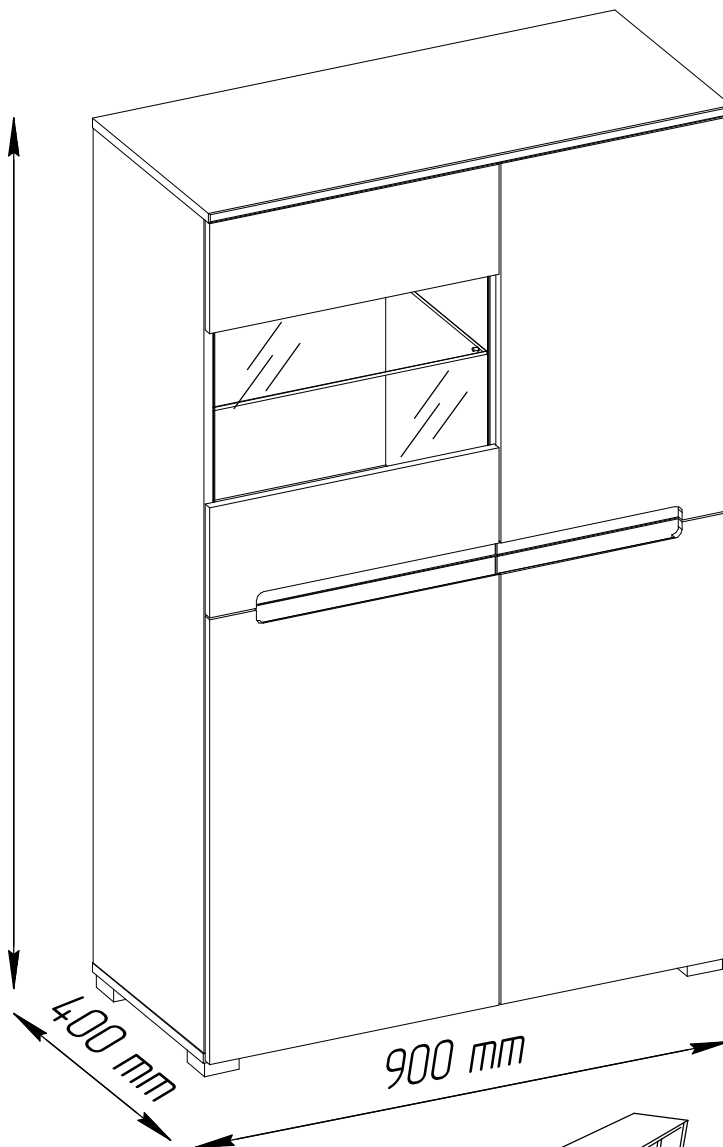

HILL

Typ C1

INDEKS 3323537

PL 36UO SYSTEM HILL WITRYNA PODWÓJNA C1

SK 36UO SYSTEM VITRINA HILL C1 2D SZKŁO

CZ Systém vitrína HILL C1 2D sklo

HU Vitrin HILL C1 2D üveg rendszer

90 min

1469 mm

Element Symbol Szymbylum	Rozmiar Rozmer Dimenzij Measurements				Code Kod Kyd	Paket
1	900	400	16	1	1005	1/3
2	1412	379	16	1	1002	1/3
3	1412	379	16	1	1003	1/3
4	1412	359	16	1	1011	1/3
5	900	380	16	1	1004/2004	1/3
6	477.5	358.5	16	1	1007	1/3
7	372.5	358.5	16	1	1012	1/3
8	477	349	16	1	N/A	1/3
9	372	349	16	1	N/A	1/3
10	372	349	16	1	N/A	1/3
11	677	492	3	1	N/A	2/3
12	677	387	3	1	1060_v	1/3
13	748	492	3	1	N/A	2/3
14	748	387	3	1	N/A	1/3
15	500	188	19	1	1011/3011	2/3
16	500	188	19	1	1012/3012	2/3
17	755	500	19	1	1013/3013	2/3
18	668	395	19	1	1014/3014	2/3
19	755	395	19	1	1015/3015	2/3
20	354	473	4	1	N/A	3/3
21	476	348	6	1	N/A	3/3