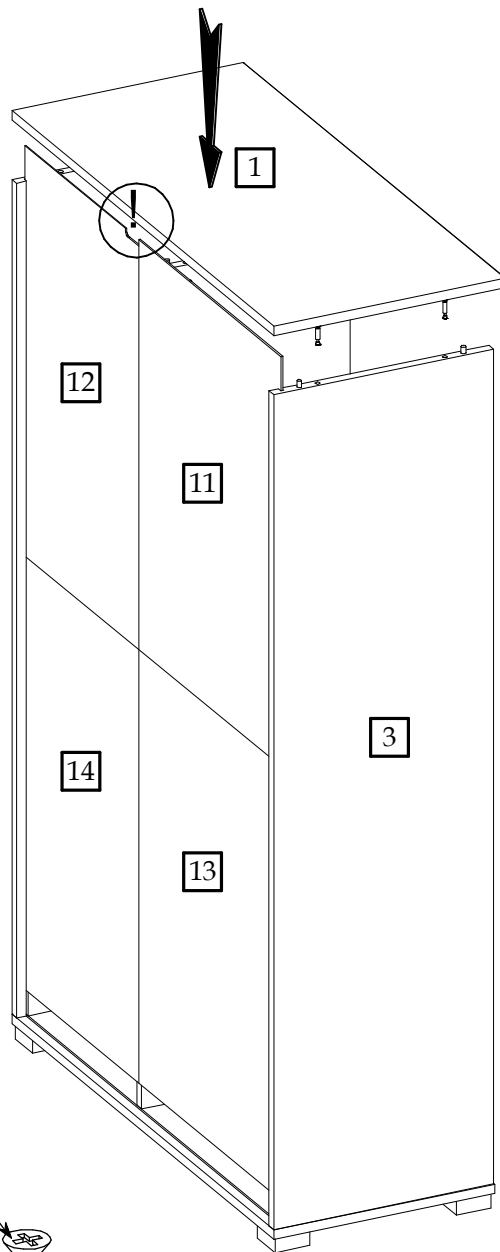

HILL

Typ C1

INDEKS 3323537

PL 36UO SYSTEM HILL WITRYNA PODWÓJNA C1

SK 36UO SYSTEM VITRINA HILL C1 2D SZKŁO

CZ Systém vitrína HILL C1 2D sklo

HU Vitrin HILL C1 2D üveg rendszer

90 min

1469 mm

Element Symbol Szymbylum	Rozmiar Rozmer Dimenzij Measurements				Code Kod Kyd	Paket
1	900	400	16	1	1005	1/3
2	1412	379	16	1	1002	1/3
3	1412	379	16	1	1003	1/3
4	1412	359	16	1	1011	1/3
5	900	380	16	1	1004/2004	1/3
6	477.5	358.5	16	1	1007	1/3
7	372.5	358.5	16	1	1012	1/3
8	477	349	16	1	N/A	1/3
9	372	349	16	1	N/A	1/3
10	372	349	16	1	N/A	1/3
11	677	492	3	1	N/A	2/3
12	677	387	3	1	1060_v	1/3
13	748	492	3	1	N/A	2/3
14	748	387	3	1	N/A	1/3
15	500	188	19	1	1011/3011	2/3
16	500	188	19	1	1012/3012	2/3
17	755	500	19	1	1013/3013	2/3
18	668	395	19	1	1014/3014	2/3
19	755	395	19	1	1015/3015	2/3
20	354	473	4	1	N/A	3/3
21	476	348	6	1	N/A	3/3

1

2

3

4

5

6

7