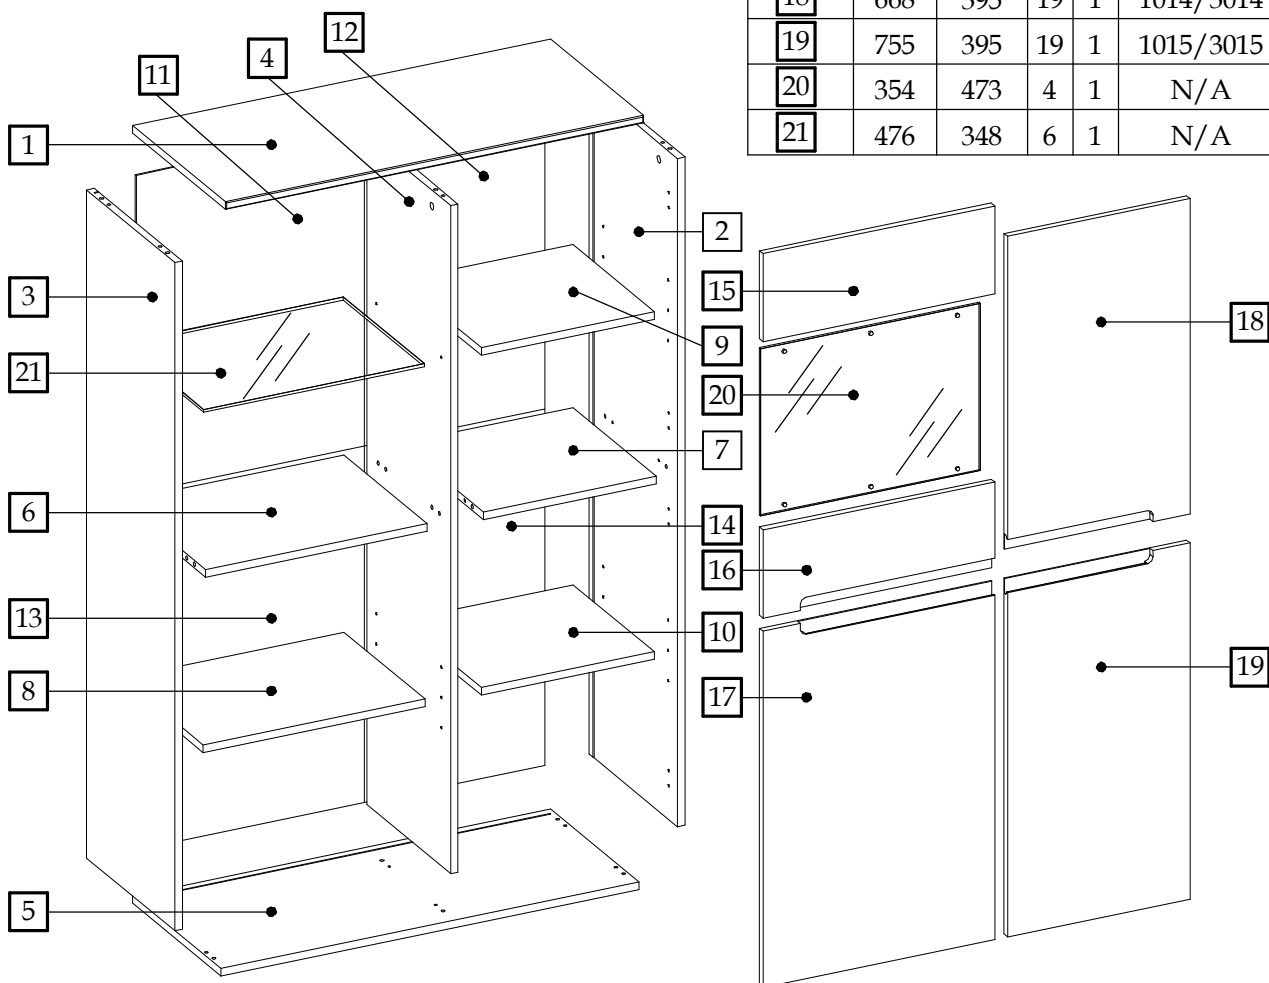

HILL

Typ C1

INDEKS 3323537

PL 36UO SYSTEM HILL WITRYNA PODWÓJNA C1

SK 36UO SYSTEM VITRINA HILL C1 2D SZKŁO

CZ Systém vitrína HILL C1 2D sklo

HU Vitrin HILL C1 2D üveg rendszer

90 min

1469 mm

Element Symbol Szymbylum	Rozmiar Rozmer Dimenzij Measurements				Code Kod Kyd	Paket
1	900	400	16	1	1005	1/3
2	1412	379	16	1	1002	1/3
3	1412	379	16	1	1003	1/3
4	1412	359	16	1	1011	1/3
5	900	380	16	1	1004/2004	1/3
6	477.5	358.5	16	1	1007	1/3
7	372.5	358.5	16	1	1012	1/3
8	477	349	16	1	N/A	1/3
9	372	349	16	1	N/A	1/3
10	372	349	16	1	N/A	1/3
11	677	492	3	1	N/A	2/3
12	677	387	3	1	1060_v	1/3
13	748	492	3	1	N/A	2/3
14	748	387	3	1	N/A	1/3
15	500	188	19	1	1011/3011	2/3
16	500	188	19	1	1012/3012	2/3
17	755	500	19	1	1013/3013	2/3
18	668	395	19	1	1014/3014	2/3
19	755	395	19	1	1015/3015	2/3
20	354	473	4	1	N/A	3/3
21	476	348	6	1	N/A	3/3

1

2

3

4

5

6

7