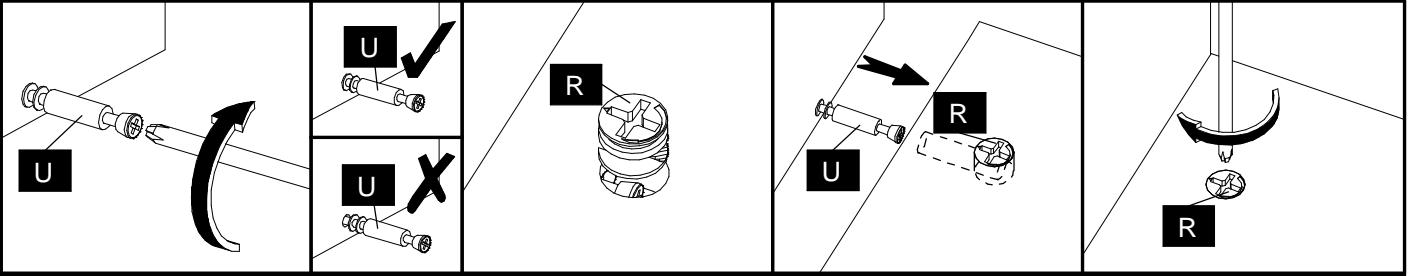

1469 mm

Element Symbol Szymbylum	Rozmiar Rozmer Dimenzij Measurements				Code Kod Kyd	Paket
1	900	400	16	1	1005	1/3
2	1412	379	16	1	1002	1/3
3	1412	379	16	1	1003	1/3
4	1412	359	16	1	1011	1/3
5	900	380	16	1	1004/2004	1/3
6	477.5	358.5	16	1	1007	1/3
7	372.5	358.5	16	1	1012	1/3
8	477	349	16	1	N/A	1/3
9	372	349	16	1	N/A	1/3
10	372	349	16	1	N/A	1/3
11	677	492	3	1	N/A	2/3
12	677	387	3	1	1060_v	1/3
13	748	492	3	1	N/A	2/3
14	748	387	3	1	N/A	1/3
15	500	188	19	1	1011/3011	2/3
16	500	188	19	1	1012/3012	2/3
17	755	500	19	1	1013/3013	2/3
18	668	395	19	1	1014/3014	2/3
19	755	395	19	1	1015/3015	2/3
20	354	473	4	1	N/A	3/3
21	476	348	6	1	N/A	3/3