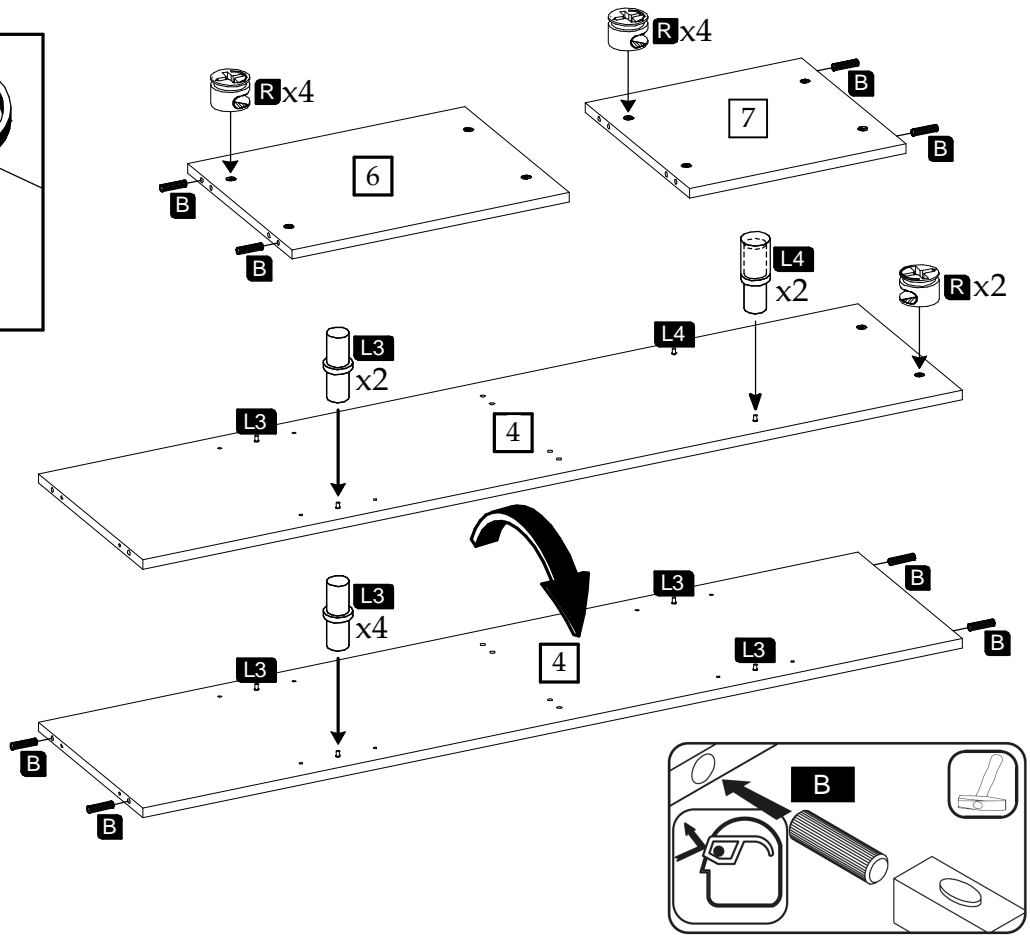

HILL

Typ C1

INDEKS 3323537

PL 36UO SYSTEM HILL WITRYNA PODWÓJNA C1

SK 36UO SYSTEM VITRINA HILL C1 2D SZKŁO

CZ Systém vitrína HILL C1 2D sklo

HU Vitrin HILL C1 2D üveg rendszer

90 min

1469 mm

Element Symbol Szymbylum	Rozmiar Rozmer Dimenzij Measurements				Code Kod Kyd	Paket
1	900	400	16	1	1005	1/3
2	1412	379	16	1	1002	1/3
3	1412	379	16	1	1003	1/3
4	1412	359	16	1	1011	1/3
5	900	380	16	1	1004/2004	1/3
6	477.5	358.5	16	1	1007	1/3
7	372.5	358.5	16	1	1012	1/3
8	477	349	16	1	N/A	1/3
9	372	349	16	1	N/A	1/3
10	372	349	16	1	N/A	1/3
11	677	492	3	1	N/A	2/3
12	677	387	3	1	1060_v	1/3
13	748	492	3	1	N/A	2/3
14	748	387	3	1	N/A	1/3
15	500	188	19	1	1011/3011	2/3
16	500	188	19	1	1012/3012	2/3
17	755	500	19	1	1013/3013	2/3
18	668	395	19	1	1014/3014	2/3
19	755	395	19	1	1015/3015	2/3
20	354	473	4	1	N/A	3/3
21	476	348	6	1	N/A	3/3

1

2

3

4

5

6

7