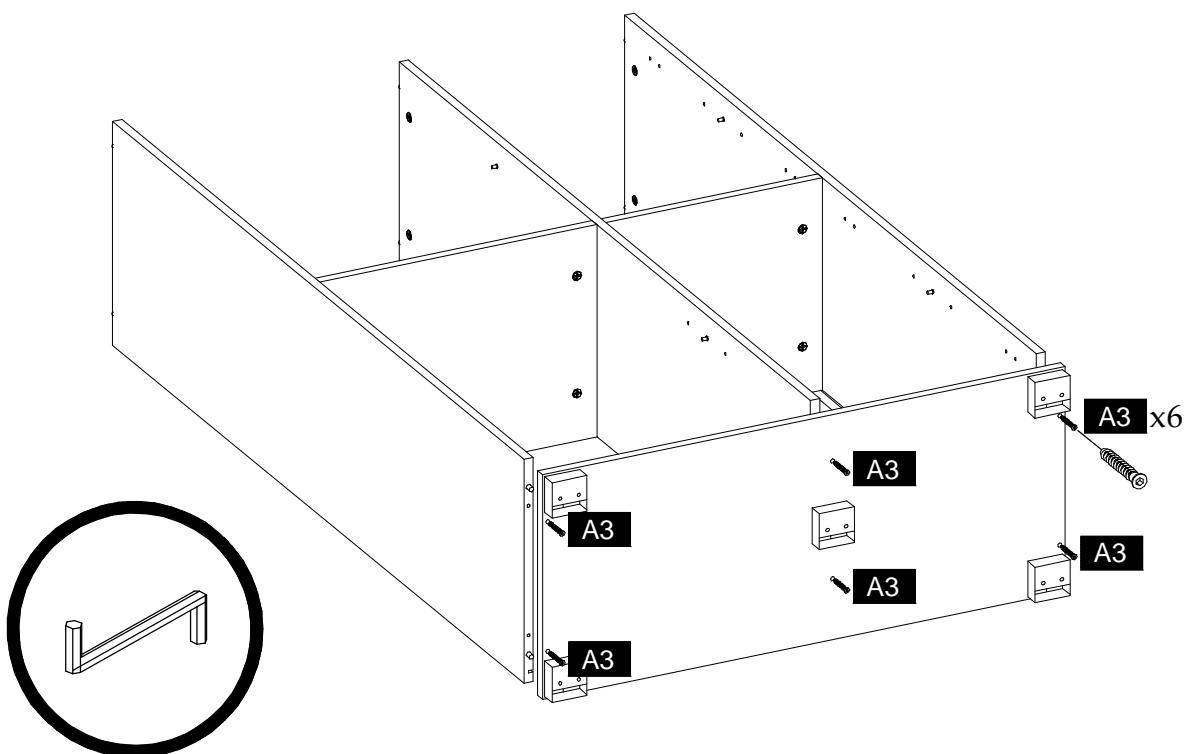

1469 mm

Element Symbol Szymbylum	Rozmiar Rozmer Dimenzij Measurements				Code Kod Kyd	Paket
1	900	400	16	1	1005	1/3
2	1412	379	16	1	1002	1/3
3	1412	379	16	1	1003	1/3
4	1412	359	16	1	1011	1/3
5	900	380	16	1	1004/2004	1/3
6	477.5	358.5	16	1	1007	1/3
7	372.5	358.5	16	1	1012	1/3
8	477	349	16	1	N/A	1/3
9	372	349	16	1	N/A	1/3
10	372	349	16	1	N/A	1/3
11	677	492	3	1	N/A	2/3
12	677	387	3	1	1060_v	1/3
13	748	492	3	1	N/A	2/3
14	748	387	3	1	N/A	1/3
15	500	188	19	1	1011/3011	2/3
16	500	188	19	1	1012/3012	2/3
17	755	500	19	1	1013/3013	2/3
18	668	395	19	1	1014/3014	2/3
19	755	395	19	1	1015/3015	2/3
20	354	473	4	1	N/A	3/3
21	476	348	6	1	N/A	3/3

1

2

3

4

5

6

7