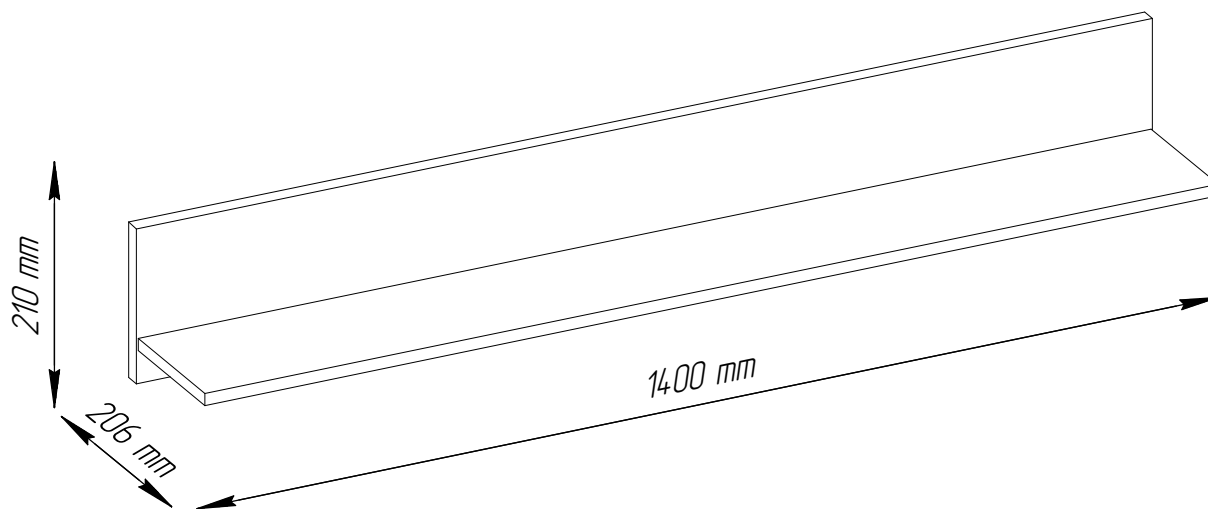

HILL

Typ D

INDEKS 3323538

PL 36UO SYSTEM HILL D PÓŁKA
SK 36UO SYSTEM HILL D POLICE
CZ Systém polička HILL D
HU Polc HILL D rendszer

15 min

Element Symbol Szimbólum	Rozmiar Rozmer Dimenzió Measurements				Code Kod Kód	Paket
1	1400	210	22	1	1002	1/1
2	1396	184	16	1	1001	1/1