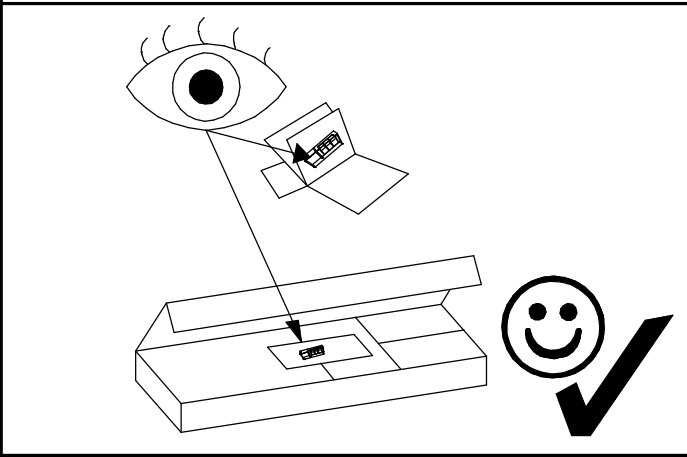

HILL

Typ D

INDEKS 3323538

PL 36UO SYSTEM HILL D PÓŁKA
SK 36UO SYSTEM HILL D POLICE
CZ Systém polička HILL D
HU Polc HILL D rendszer

15 min

Element Symbol Szimbólum	Rozmiar Rozmer Dimenzió Measurements				Code Kod Kód	Paket
1	1400	210	22	1	1002	1/1
2	1396	184	16	1	1001	1/1