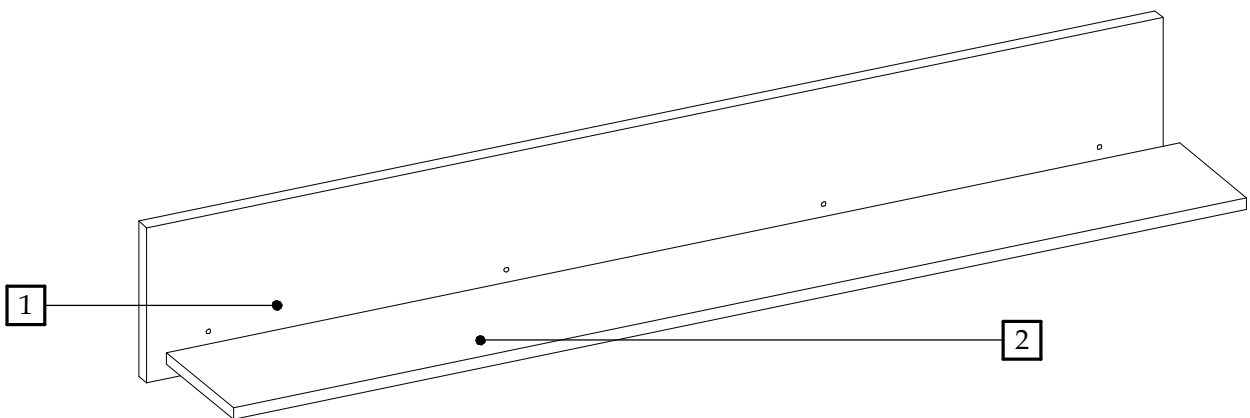

HILL

Typ D

INDEKS 3323538

PL 36UO SYSTEM HILL D PÓŁKA
SK 36UO SYSTEM HILL D POLICE
CZ Systém polička HILL D
HU Polc HILL D rendszer

15 min

Element Symbol Szimbólum	Rozmiar Rozmer Dimenzió Measurements				Code Kod Kód	Paket
1	1400	210	22	1	1002	1/1
2	1396	184	16	1	1001	1/1