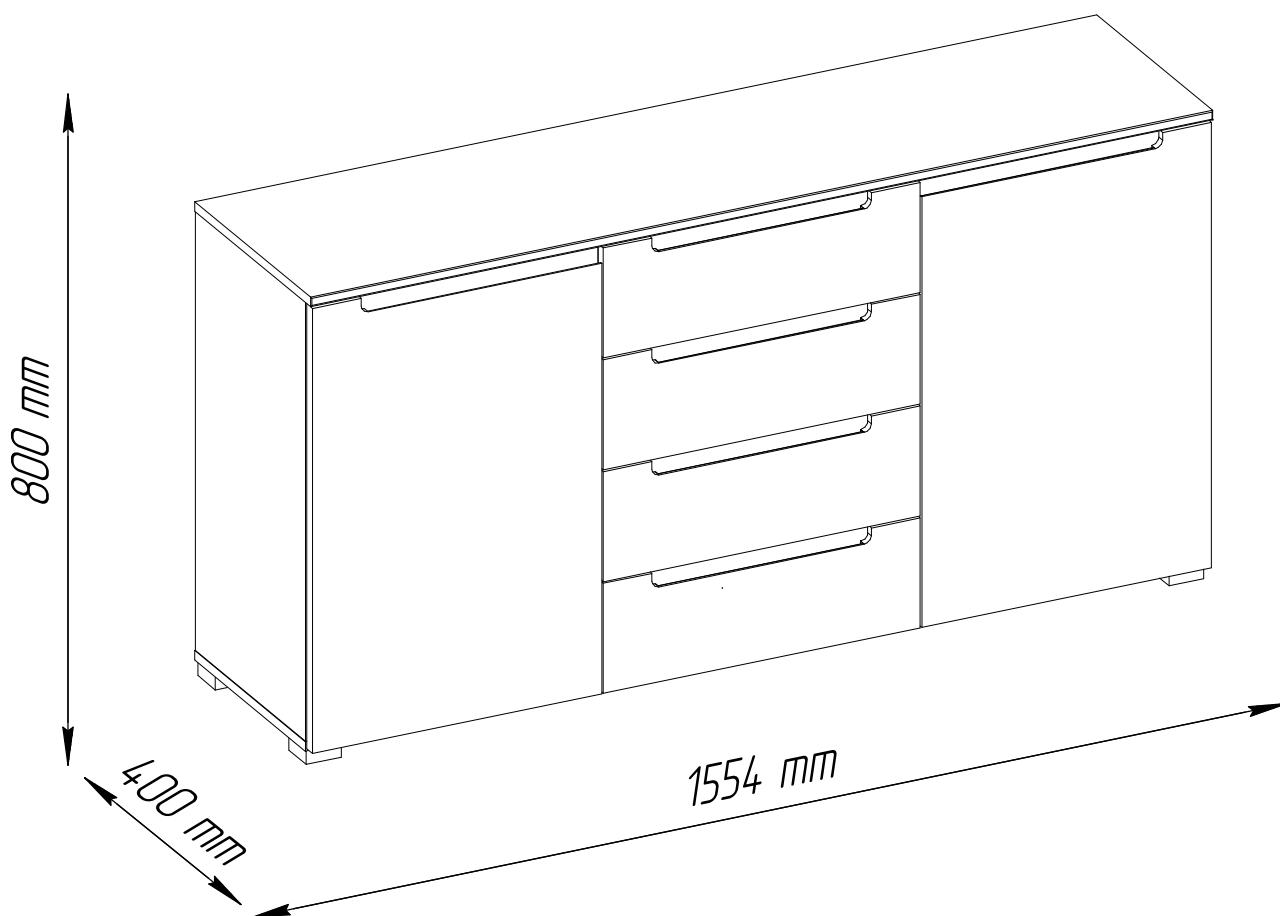

HILL

Typ K01

INDEKS 3315913

PL 36UO KOMODA HILL 01 2D4S
SK 36UO KOMODA HILL 01 2D4S
CZ komoda HILL 01 2D4S
HU Komyd HILL 01 2D4S

120 min

Element Symbol Szimbólum	Rozmiar Rozmer Dimenzji Measurements				Code Kod Kyd	Paket
1	1554	400	16	1	1004	1/2
2	743	379	16	1	1001	1/2
3	743	379	16	1	1002	1/2
4	1554	380	16	1	1003/2003	1/2
5	743	359	16	1	1013/2013	1/2
6	743	359	16	1	1014/2014	1/2
7	477	349	16	4	N/A	1/2
8	350.5	120	16	4	1034/2034	1/2
9	475.5	119	16	4	1035	1/2
10	350.5	120	16	4	1029/2029	1/2
11	757	549	3	1	1030_v	2/2
12	757	492	3	2	N/A	2/2
13	485	343	3	4	N/A	2/2
14	755	500	19	1	1001/3001	2/2
15	755	500	19	1	1002/3002	2/2
16	548	188	19	4	1003/3003	2/2