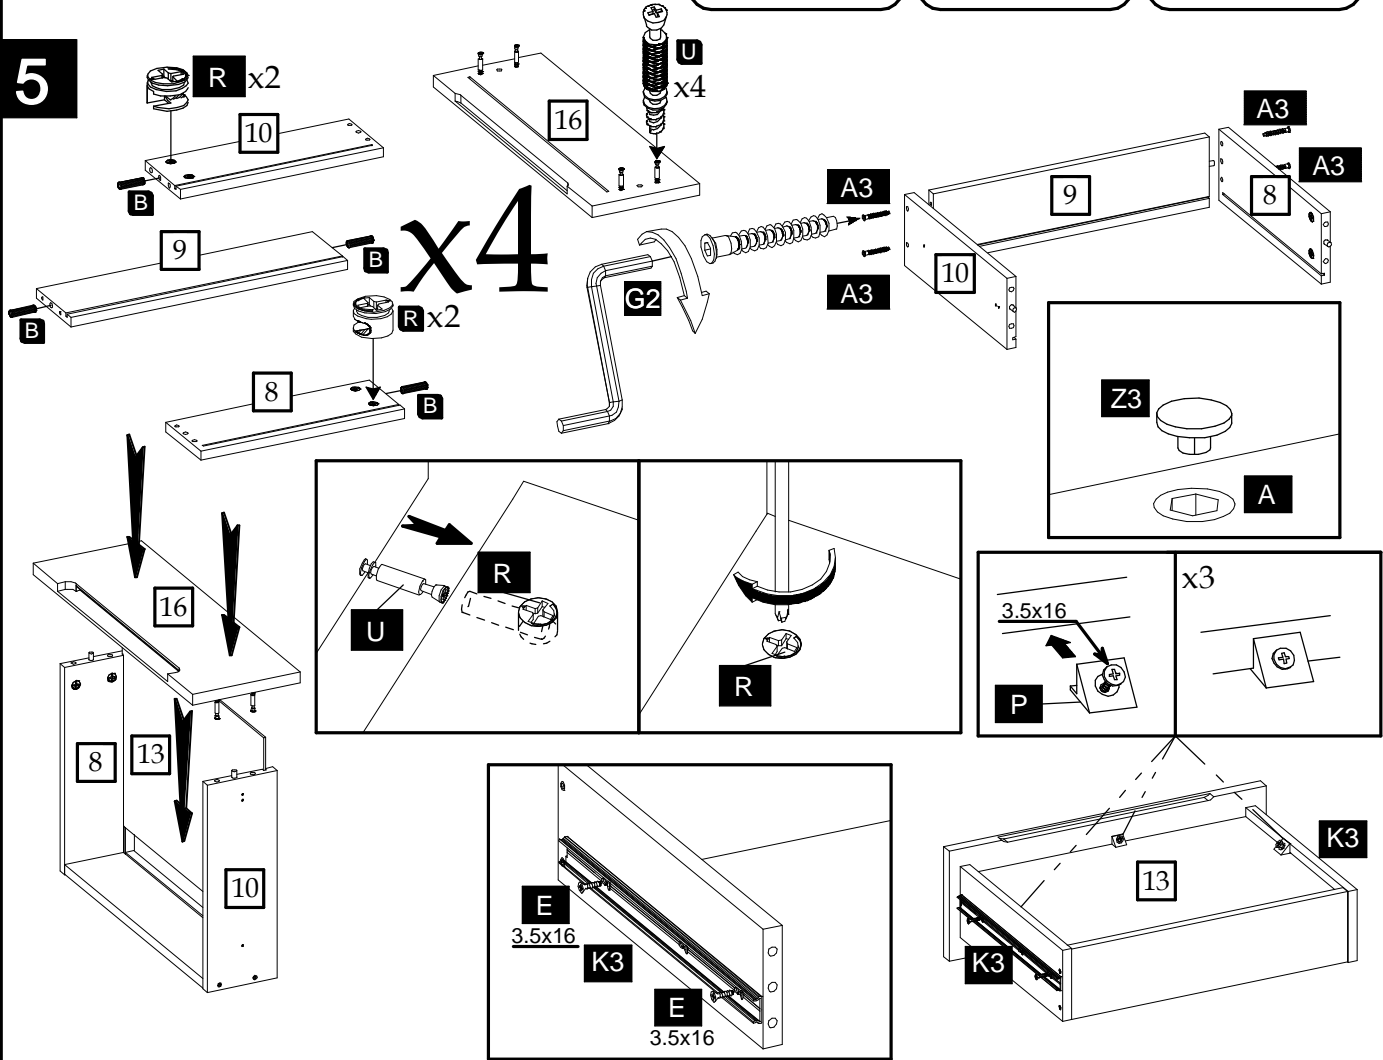

HILL

Typ K01

INDEKS 3315913

PL 36UO KOMODA HILL 01 2D4S
SK 36UO KOMODA HILL 01 2D4S
CZ komoda HILL 01 2D4S
HU Komyd HILL 01 2D4S

120 min

Element Symbol Szimbólum	Rozmiar Rozmer Dimenzji Measurements				Code Kod Kyd	Paket
1	1554	400	16	1	1004	1/2
2	743	379	16	1	1001	1/2
3	743	379	16	1	1002	1/2
4	1554	380	16	1	1003/2003	1/2
5	743	359	16	1	1013/2013	1/2
6	743	359	16	1	1014/2014	1/2
7	477	349	16	4	N/A	1/2
8	350.5	120	16	4	1034/2034	1/2
9	475.5	119	16	4	1035	1/2
10	350.5	120	16	4	1029/2029	1/2
11	757	549	3	1	1030_v	2/2
12	757	492	3	2	N/A	2/2
13	485	343	3	4	N/A	2/2
14	755	500	19	1	1001/3001	2/2
15	755	500	19	1	1002/3002	2/2
16	548	188	19	4	1003/3003	2/2

4

5

6

7