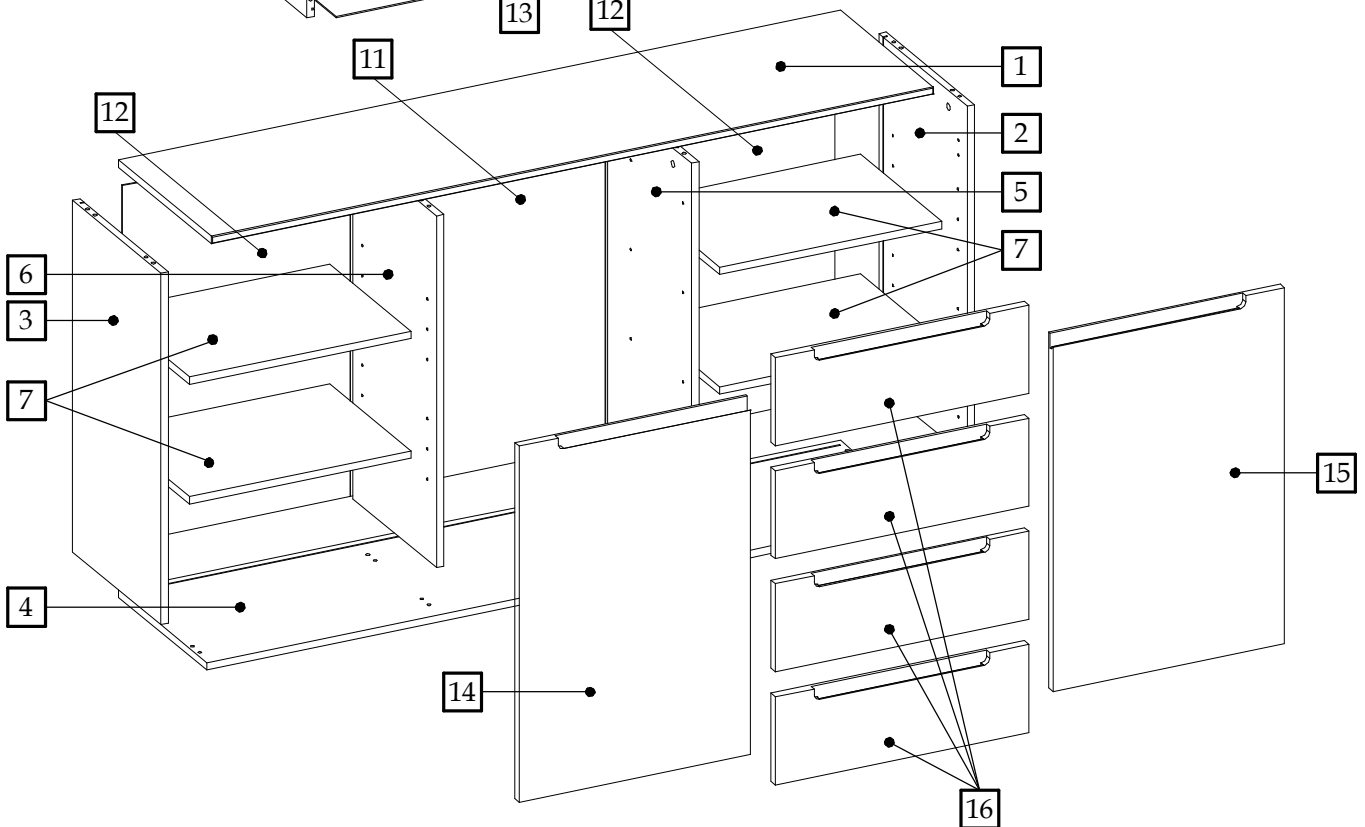

HILL

Typ K01

INDEKS 3315913

PL 36UO KOMODA HILL 01 2D4S
SK 36UO KOMODA HILL 01 2D4S
CZ komoda HILL 01 2D4S
HU Komyd HILL 01 2D4S

120 min

Element Symbol Szimbólum	Rozmiar Rozmer Dimenzji Measurements				Code Kod Kyd	Paket
1	1554	400	16	1	1004	1/2
2	743	379	16	1	1001	1/2
3	743	379	16	1	1002	1/2
4	1554	380	16	1	1003/2003	1/2
5	743	359	16	1	1013/2013	1/2
6	743	359	16	1	1014/2014	1/2
7	477	349	16	4	N/A	1/2
8	350.5	120	16	4	1034/2034	1/2
9	475.5	119	16	4	1035	1/2
10	350.5	120	16	4	1029/2029	1/2
11	757	549	3	1	1030_v	2/2
12	757	492	3	2	N/A	2/2
13	485	343	3	4	N/A	2/2
14	755	500	19	1	1001/3001	2/2
15	755	500	19	1	1002/3002	2/2
16	548	188	19	4	1003/3003	2/2