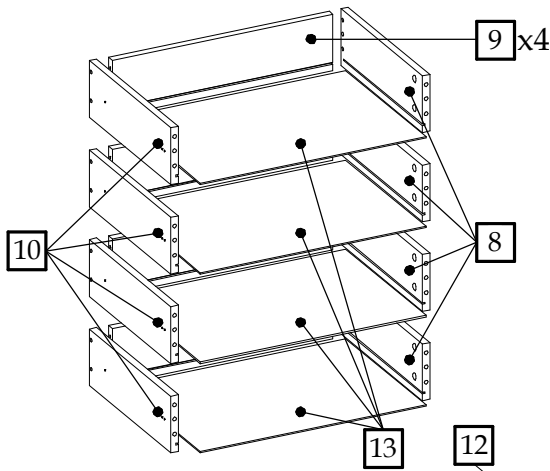

HILL

Typ K01

INDEKS 3315913

PL 36UO KOMODA HILL 01 2D4S
SK 36UO KOMODA HILL 01 2D4S
CZ komoda HILL 01 2D4S
HU Komyd HILL 01 2D4S

120 min

Element Symbol Szimbólum	Rozmiar Rozmer Dimenzji Measurements				Code Kod Kyd	Paket
1	1554	400	16	1	1004	1/2
2	743	379	16	1	1001	1/2
3	743	379	16	1	1002	1/2
4	1554	380	16	1	1003/2003	1/2
5	743	359	16	1	1013/2013	1/2
6	743	359	16	1	1014/2014	1/2
7	477	349	16	4	N/A	1/2
8	350.5	120	16	4	1034/2034	1/2
9	475.5	119	16	4	1035	1/2
10	350.5	120	16	4	1029/2029	1/2
11	757	549	3	1	1030_v	2/2
12	757	492	3	2	N/A	2/2
13	485	343	3	4	N/A	2/2
14	755	500	19	1	1001/3001	2/2
15	755	500	19	1	1002/3002	2/2
16	548	188	19	4	1003/3003	2/2