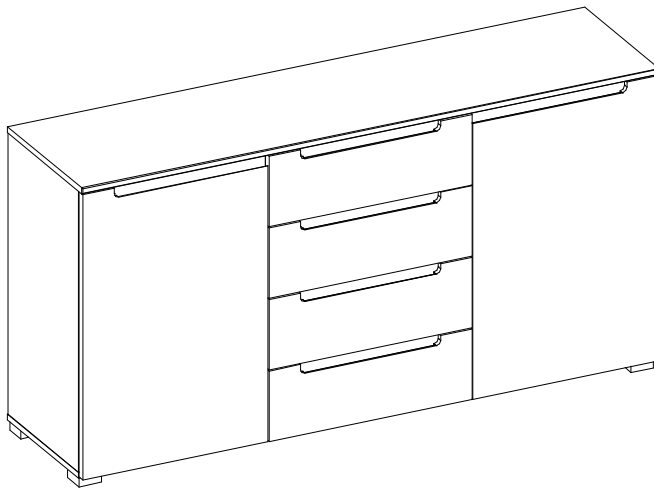

HILL

Typ K01

INDEKS 3315913

PL 36UO KOMODA HILL 01 2D4S
SK 36UO KOMODA HILL 01 2D4S
CZ komoda HILL 01 2D4S
HU Komyd HILL 01 2D4S

120 min

Element Symbol Szimbólum	Rozmiar Rozmer Dimenzji Measurements				Code Kod Kyd	Paket
1	1554	400	16	1	1004	1/2
2	743	379	16	1	1001	1/2
3	743	379	16	1	1002	1/2
4	1554	380	16	1	1003/2003	1/2
5	743	359	16	1	1013/2013	1/2
6	743	359	16	1	1014/2014	1/2
7	477	349	16	4	N/A	1/2
8	350.5	120	16	4	1034/2034	1/2
9	475.5	119	16	4	1035	1/2
10	350.5	120	16	4	1029/2029	1/2
11	757	549	3	1	1030_v	2/2
12	757	492	3	2	N/A	2/2
13	485	343	3	4	N/A	2/2
14	755	500	19	1	1001/3001	2/2
15	755	500	19	1	1002/3002	2/2
16	548	188	19	4	1003/3003	2/2