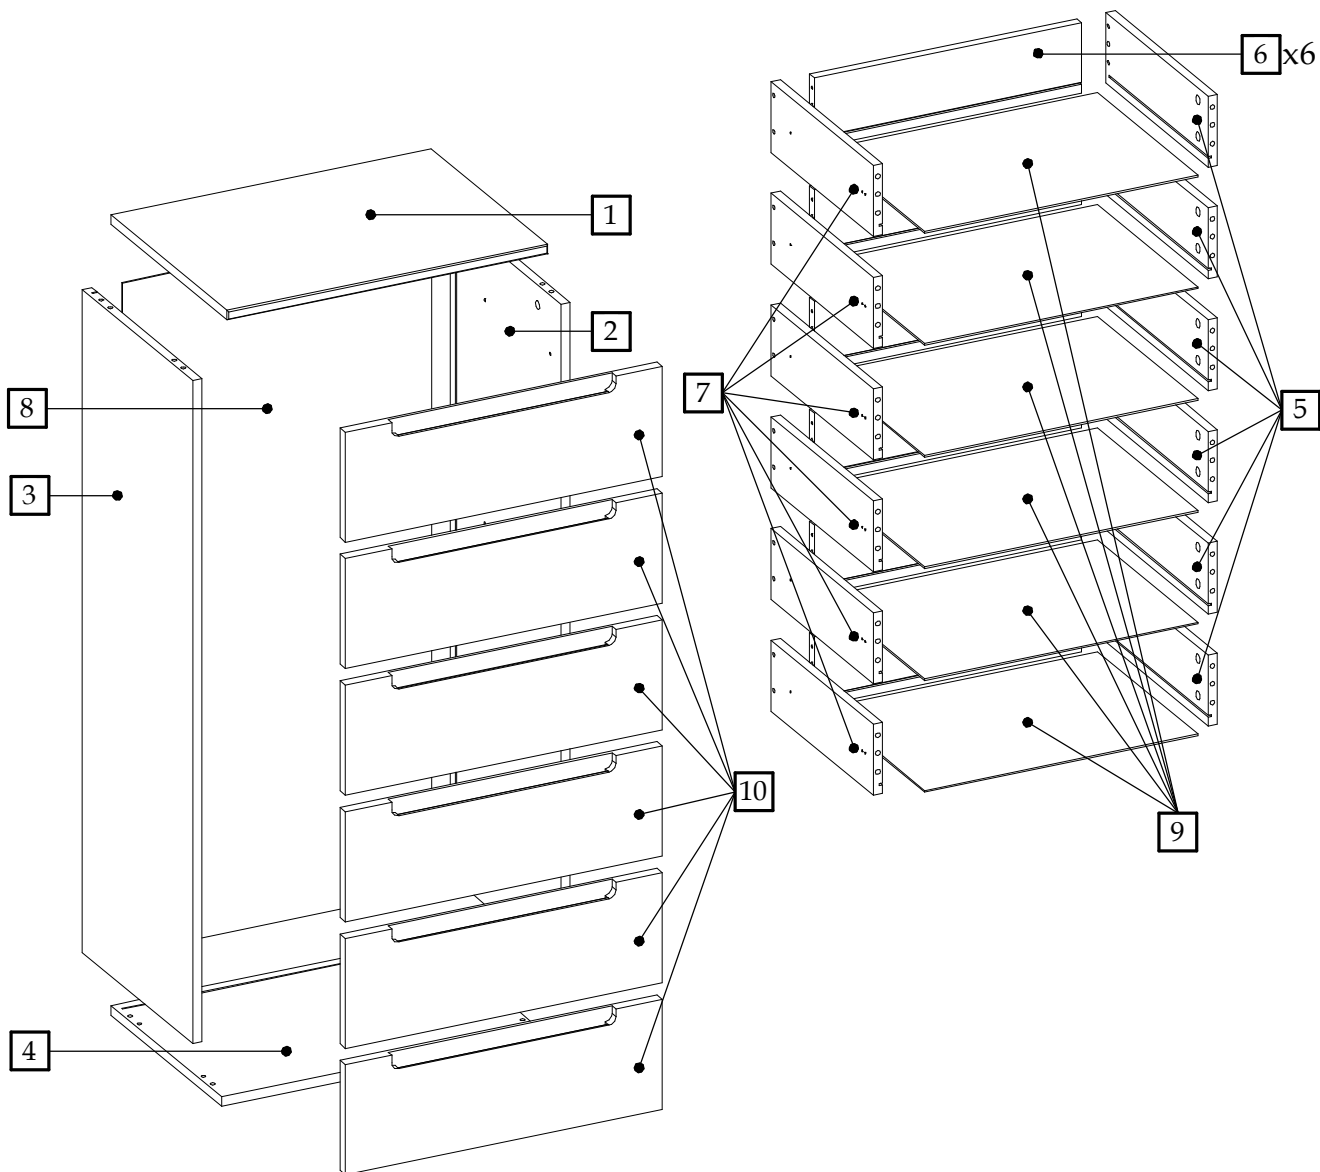

HILL

Typ K04

INDEKS 3315915

PL 36UO KOMODA HILL 04 6S
SK 36UO KOMODA HILL 04 6S
CZ komoda HILL 04 6S
HU Komyd HILL 04 6S

100 min

Element Symbol Szmbylum	Rozmiar Rozmer Dimenzij Measurements				Code Kod Kyd	Paket
1	552	400	16	1	1004	1/2
2	1121	379	16	1	1001	1/2
3	1121	379	16	1	1002	1/2
4	552	380	16	6	1003/2003	1/2
5	350.5	120	16	6	1007/2007	1/2
6	460.5	119	16	6	1008	1/2
7	350.5	120	16	6	1009/2009	1/2
8	1135	532	3	1	1035_v	1/2
9	470	343	3	6	N/A	1/2
10	548	188	19	6	1003/3001	2/2

1

2

3

4

5