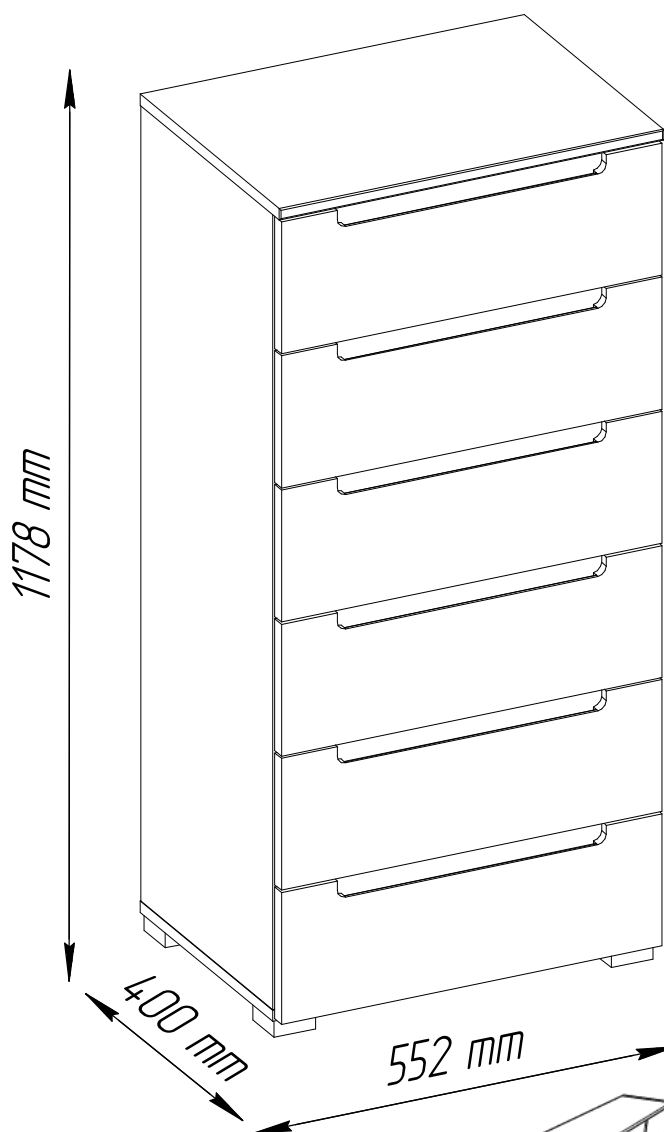

HILL

Typ K04

INDEKS 3315915

PL 36UO KOMODA HILL 04 6S
SK 36UO KOMODA HILL 04 6S
CZ komoda HILL 04 6S
HU Komyd HILL 04 6S

100 min

Element Symbol Szmbylum	Rozmiar Rozmer Dimenzij Measurements				Code Kod Kyd	Paket
1	552	400	16	1	1004	1/2
2	1121	379	16	1	1001	1/2
3	1121	379	16	1	1002	1/2
4	552	380	16	6	1003/2003	1/2
5	350.5	120	16	6	1007/2007	1/2
6	460.5	119	16	6	1008	1/2
7	350.5	120	16	6	1009/2009	1/2
8	1135	532	3	1	1035_v	1/2
9	470	343	3	6	N/A	1/2
10	548	188	19	6	1003/3001	2/2

1

2

3

4

5