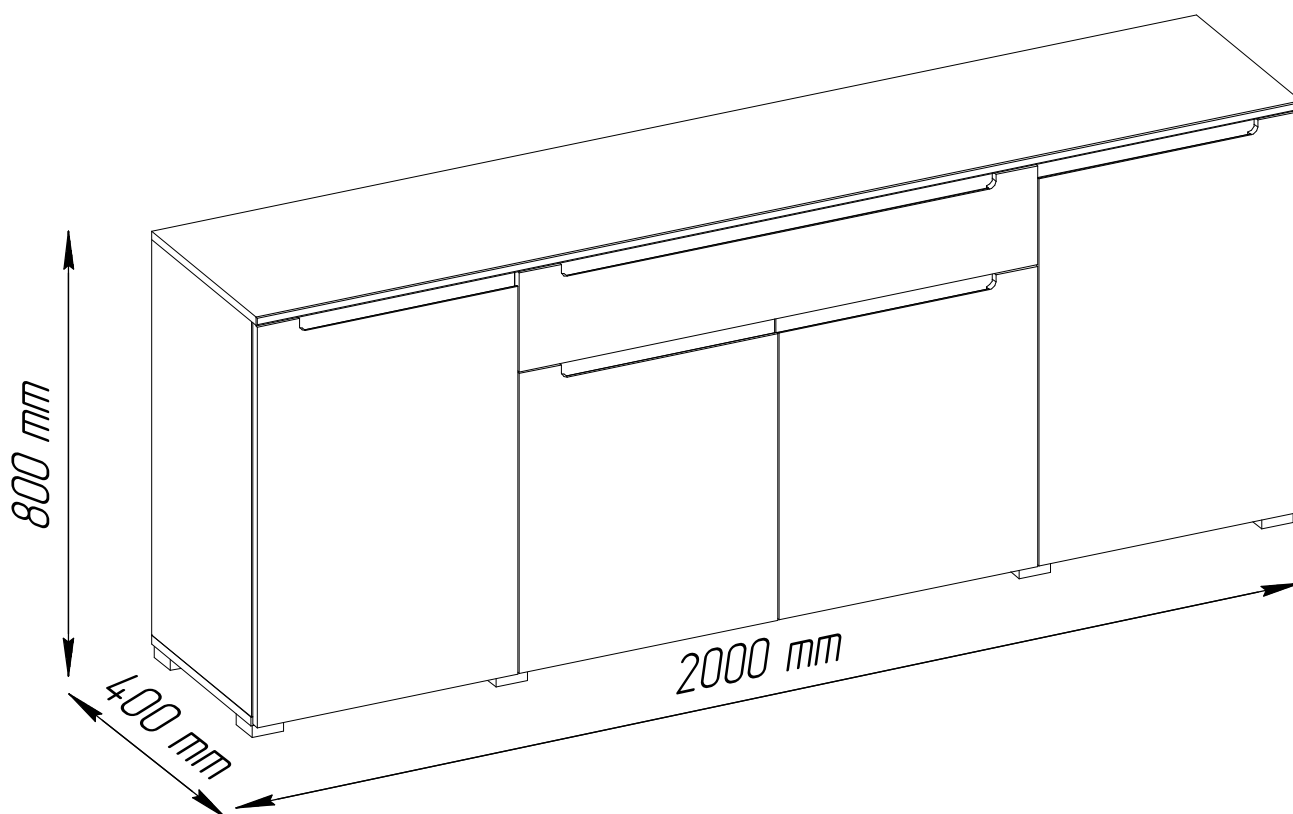

# HILL

Typ K05

INDEKS 3323413

PL 36UO KOMODA HILL K05 4D1S  
SK 36UO KOMODA HILL K05 4D1S  
CZ KOMODA HILL K05 4D1S  
HU KOMYD HILL K05 4D1S

100 min

Element Symbol Szymbylum	Rozmiar Rozmer Dimenzji Measurements				Code Kod Kyd	Paket
1	2000	400	16	1	1004	2/3
2	743	379	16	1	1001	1/3
3	743	379	16	1	1002	1/3
4	743	359	16	1	1013/2013	1/3
5	743	359	16	1	1014/2014	1/3
6	2000	380	16	1	1003/2003	2/3
7	979	358	16	1	1015	2/3
8	477.5	349	16	1	N/A	1/3
9	477.5	349	16	1	N/A	1/3
10	350.5	120	16	1	1018/2018	1/3
11	921.5	464	16	1	1019	2/3
12	350.5	120	16	1	1020/2020	1/3
13	757	492	3	2	1050_v	3/3
14	757	497	3	1	N/A	3/3
15	931	343	3	1	N/A	2/3
16	994	188	19	1	1022/3001	2/3
17	755	500	19	1	1001/3002	3/3
18	755	500	19	1	1002/3003	3/3
19	566	496.5	19	1	1020/3004	3/3
20	566	496.5	19	1	1021/3005	3/3