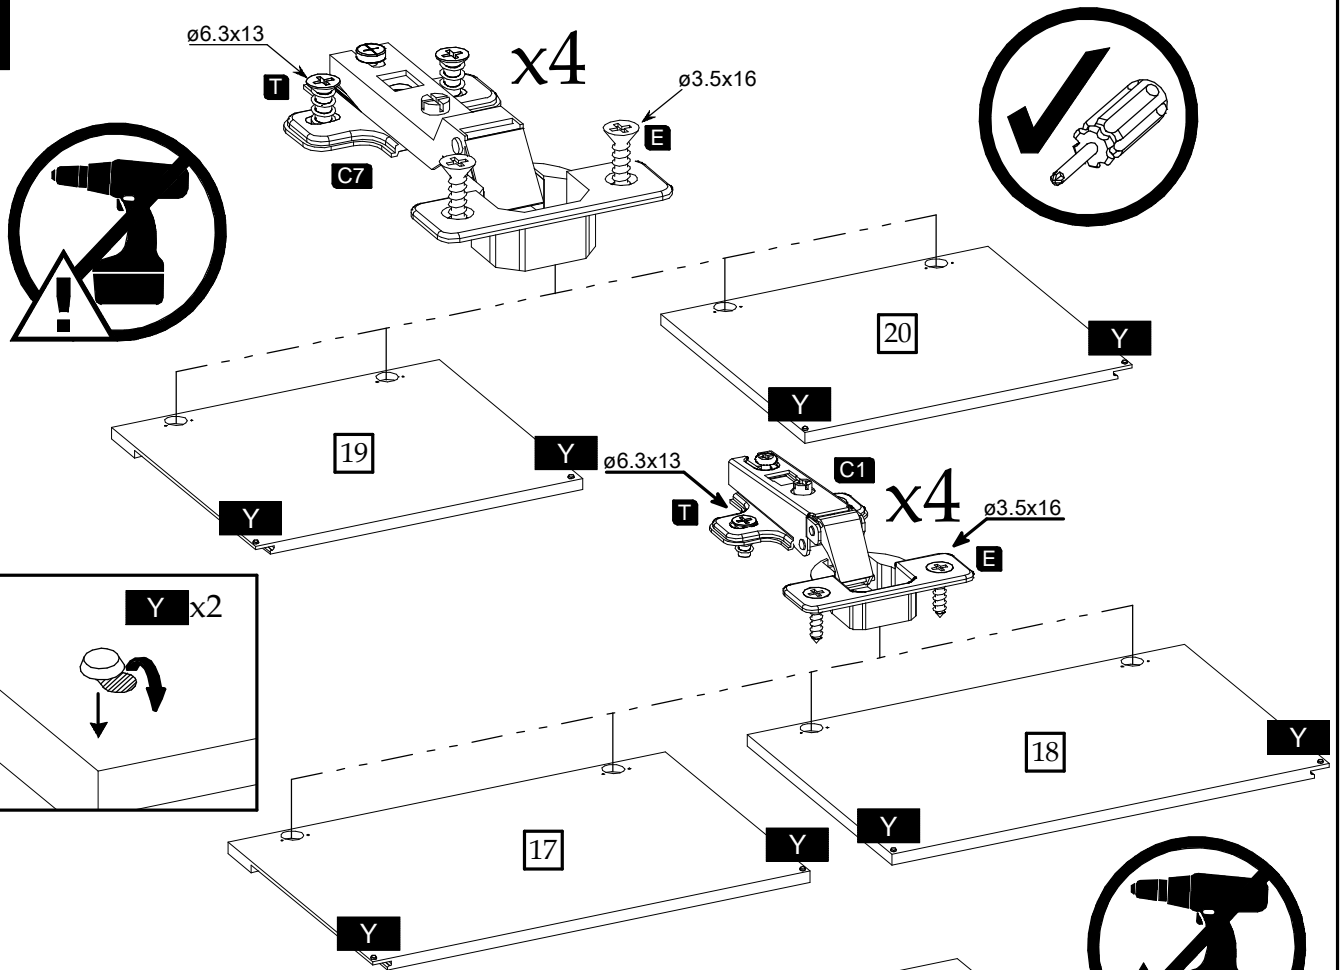

# HILL

Typ K05

INDEKS 3323413

PL 36UO KOMODA HILL K05 4D1S  
SK 36UO KOMODA HILL K05 4D1S  
CZ KOMODA HILL K05 4D1S  
HU KOMYD HILL K05 4D1S

100 min

Element Symbol Szymbylum	Rozmiar Rozmer Dimenzji Measurements				Code Kod Kyd	Paket
1	2000	400	16	1	1004	2/3
2	743	379	16	1	1001	1/3
3	743	379	16	1	1002	1/3
4	743	359	16	1	1013/2013	1/3
5	743	359	16	1	1014/2014	1/3
6	2000	380	16	1	1003/2003	2/3
7	979	358	16	1	1015	2/3
8	477.5	349	16	1	N/A	1/3
9	477.5	349	16	1	N/A	1/3
10	350.5	120	16	1	1018/2018	1/3
11	921.5	464	16	1	1019	2/3
12	350.5	120	16	1	1020/2020	1/3
13	757	492	3	2	1050_v	3/3
14	757	497	3	1	N/A	3/3
15	931	343	3	1	N/A	2/3
16	994	188	19	1	1022/3001	2/3
17	755	500	19	1	1001/3002	3/3
18	755	500	19	1	1002/3003	3/3
19	566	496.5	19	1	1020/3004	3/3
20	566	496.5	19	1	1021/3005	3/3

1

2

3

4

5

8

9