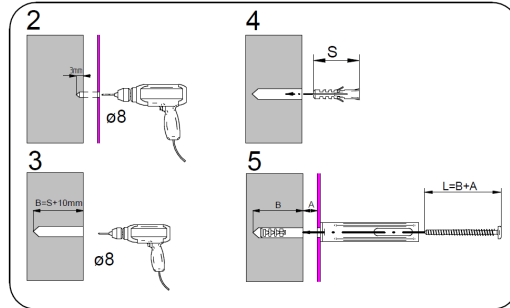

# HILL

Typ K05

INDEKS 3323413

PL 36UO KOMODA HILL K05 4D1S  
SK 36UO KOMODA HILL K05 4D1S  
CZ KOMODA HILL K05 4D1S  
HU KOMYD HILL K05 4D1S

100 min

Element Symbol Szymbylum	Rozmiar Rozmer Dimenzji Measurements				Code Kod Kyd	Paket
1	2000	400	16	1	1004	2/3
2	743	379	16	1	1001	1/3
3	743	379	16	1	1002	1/3
4	743	359	16	1	1013/2013	1/3
5	743	359	16	1	1014/2014	1/3
6	2000	380	16	1	1003/2003	2/3
7	979	358	16	1	1015	2/3
8	477.5	349	16	1	N/A	1/3
9	477.5	349	16	1	N/A	1/3
10	350.5	120	16	1	1018/2018	1/3
11	921.5	464	16	1	1019	2/3
12	350.5	120	16	1	1020/2020	1/3
13	757	492	3	2	1050_v	3/3
14	757	497	3	1	N/A	3/3
15	931	343	3	1	N/A	2/3
16	994	188	19	1	1022/3001	2/3
17	755	500	19	1	1001/3002	3/3
18	755	500	19	1	1002/3003	3/3
19	566	496.5	19	1	1020/3004	3/3
20	566	496.5	19	1	1021/3005	3/3

1

2

3

4

5

8

9