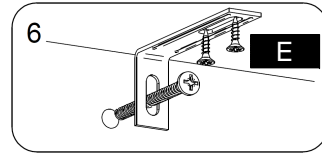

# HILL

Typ K05

INDEKS 3323413

PL 36UO KOMODA HILL K05 4D1S  
SK 36UO KOMODA HILL K05 4D1S  
CZ KOMODA HILL K05 4D1S  
HU KOMYD HILL K05 4D1S

100 min

Element Symbol Szymbylum	Rozmiar Rozmer Dimenzji Measurements				Code Kod Kyd	Paket
1	2000	400	16	1	1004	2/3
2	743	379	16	1	1001	1/3
3	743	379	16	1	1002	1/3
4	743	359	16	1	1013/2013	1/3
5	743	359	16	1	1014/2014	1/3
6	2000	380	16	1	1003/2003	2/3
7	979	358	16	1	1015	2/3
8	477.5	349	16	1	N/A	1/3
9	477.5	349	16	1	N/A	1/3
10	350.5	120	16	1	1018/2018	1/3
11	921.5	464	16	1	1019	2/3
12	350.5	120	16	1	1020/2020	1/3
13	757	492	3	2	1050_v	3/3
14	757	497	3	1	N/A	3/3
15	931	343	3	1	N/A	2/3
16	994	188	19	1	1022/3001	2/3
17	755	500	19	1	1001/3002	3/3
18	755	500	19	1	1002/3003	3/3
19	566	496.5	19	1	1020/3004	3/3
20	566	496.5	19	1	1021/3005	3/3

1

2

3

4

5

8

9