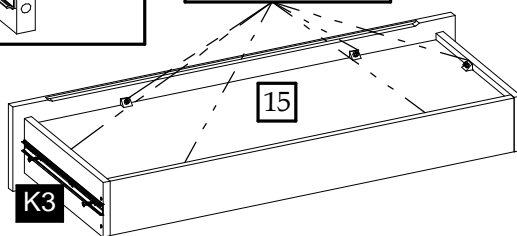

# HILL

Typ K05

INDEKS 3323413

PL 36UO KOMODA HILL K05 4D1S  
SK 36UO KOMODA HILL K05 4D1S  
CZ KOMODA HILL K05 4D1S  
HU KOMYD HILL K05 4D1S

100 min

Element Symbol Szymbylum	Rozmiar Rozmer Dimenzji Measurements				Code Kod Kyd	Paket
1	2000	400	16	1	1004	2/3
2	743	379	16	1	1001	1/3
3	743	379	16	1	1002	1/3
4	743	359	16	1	1013/2013	1/3
5	743	359	16	1	1014/2014	1/3
6	2000	380	16	1	1003/2003	2/3
7	979	358	16	1	1015	2/3
8	477.5	349	16	1	N/A	1/3
9	477.5	349	16	1	N/A	1/3
10	350.5	120	16	1	1018/2018	1/3
11	921.5	464	16	1	1019	2/3
12	350.5	120	16	1	1020/2020	1/3
13	757	492	3	2	1050_v	3/3
14	757	497	3	1	N/A	3/3
15	931	343	3	1	N/A	2/3
16	994	188	19	1	1022/3001	2/3
17	755	500	19	1	1001/3002	3/3
18	755	500	19	1	1002/3003	3/3
19	566	496.5	19	1	1020/3004	3/3
20	566	496.5	19	1	1021/3005	3/3

1

2

3

4

5

8

9