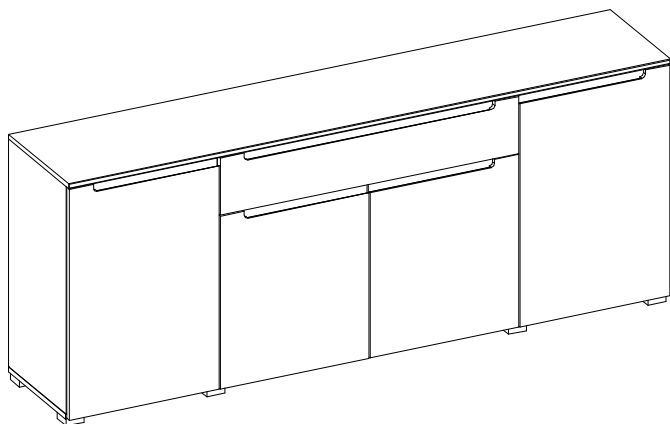

# HILL

Typ K05

INDEKS 3323413

PL 36UO KOMODA HILL K05 4D1S  
SK 36UO KOMODA HILL K05 4D1S  
CZ KOMODA HILL K05 4D1S  
HU KOMYD HILL K05 4D1S

100 min

Element Symbol Szymbylum	Rozmiar Rozmer Dimenzji Measurements				Code Kod Kyd	Paket
1	2000	400	16	1	1004	2/3
2	743	379	16	1	1001	1/3
3	743	379	16	1	1002	1/3
4	743	359	16	1	1013/2013	1/3
5	743	359	16	1	1014/2014	1/3
6	2000	380	16	1	1003/2003	2/3
7	979	358	16	1	1015	2/3
8	477.5	349	16	1	N/A	1/3
9	477.5	349	16	1	N/A	1/3
10	350.5	120	16	1	1018/2018	1/3
11	921.5	464	16	1	1019	2/3
12	350.5	120	16	1	1020/2020	1/3
13	757	492	3	2	1050_v	3/3
14	757	497	3	1	N/A	3/3
15	931	343	3	1	N/A	2/3
16	994	188	19	1	1022/3001	2/3
17	755	500	19	1	1001/3002	3/3
18	755	500	19	1	1002/3003	3/3
19	566	496.5	19	1	1020/3004	3/3
20	566	496.5	19	1	1021/3005	3/3