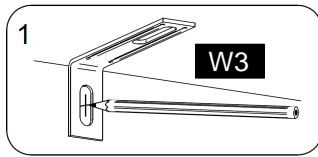

# HILL

Typ K05

INDEKS 3323413

PL 36UO KOMODA HILL K05 4D1S  
SK 36UO KOMODA HILL K05 4D1S  
CZ KOMODA HILL K05 4D1S  
HU KOMYD HILL K05 4D1S

100 min

Element Symbol Szymbylum	Rozmiar Rozmer Dimenzji Measurements				Code Kod Kyd	Paket
1	2000	400	16	1	1004	2/3
2	743	379	16	1	1001	1/3
3	743	379	16	1	1002	1/3
4	743	359	16	1	1013/2013	1/3
5	743	359	16	1	1014/2014	1/3
6	2000	380	16	1	1003/2003	2/3
7	979	358	16	1	1015	2/3
8	477.5	349	16	1	N/A	1/3
9	477.5	349	16	1	N/A	1/3
10	350.5	120	16	1	1018/2018	1/3
11	921.5	464	16	1	1019	2/3
12	350.5	120	16	1	1020/2020	1/3
13	757	492	3	2	1050_v	3/3
14	757	497	3	1	N/A	3/3
15	931	343	3	1	N/A	2/3
16	994	188	19	1	1022/3001	2/3
17	755	500	19	1	1001/3002	3/3
18	755	500	19	1	1002/3003	3/3
19	566	496.5	19	1	1020/3004	3/3
20	566	496.5	19	1	1021/3005	3/3

1

2

3

4

5

8

9