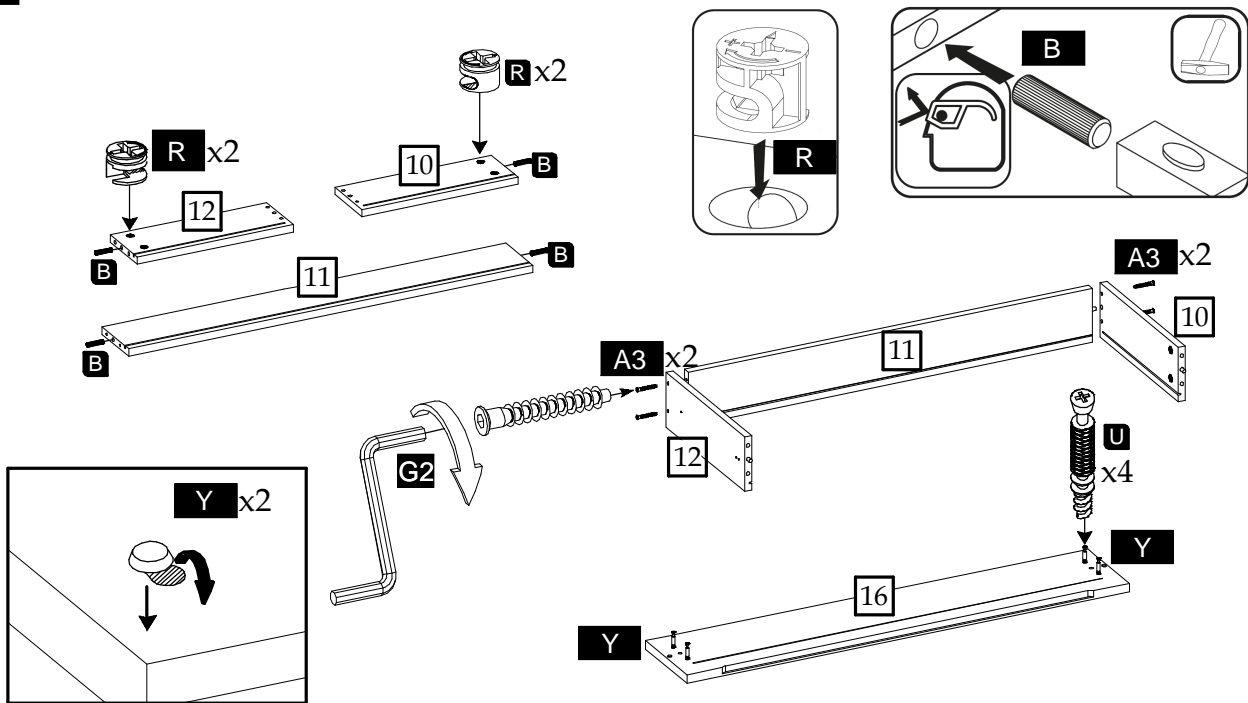

# HILL

Typ K05

INDEKS 3323413

PL 36UO KOMODA HILL K05 4D1S  
SK 36UO KOMODA HILL K05 4D1S  
CZ KOMODA HILL K05 4D1S  
HU KOMYD HILL K05 4D1S

100 min

Element Symbol Szymbylum	Rozmiar Rozmer Dimenzji Measurements				Code Kod Kyd	Paket
1	2000	400	16	1	1004	2/3
2	743	379	16	1	1001	1/3
3	743	379	16	1	1002	1/3
4	743	359	16	1	1013/2013	1/3
5	743	359	16	1	1014/2014	1/3
6	2000	380	16	1	1003/2003	2/3
7	979	358	16	1	1015	2/3
8	477.5	349	16	1	N/A	1/3
9	477.5	349	16	1	N/A	1/3
10	350.5	120	16	1	1018/2018	1/3
11	921.5	464	16	1	1019	2/3
12	350.5	120	16	1	1020/2020	1/3
13	757	492	3	2	1050_v	3/3
14	757	497	3	1	N/A	3/3
15	931	343	3	1	N/A	2/3
16	994	188	19	1	1022/3001	2/3
17	755	500	19	1	1001/3002	3/3
18	755	500	19	1	1002/3003	3/3
19	566	496.5	19	1	1020/3004	3/3
20	566	496.5	19	1	1021/3005	3/3

1

2

3

4

5

8

9