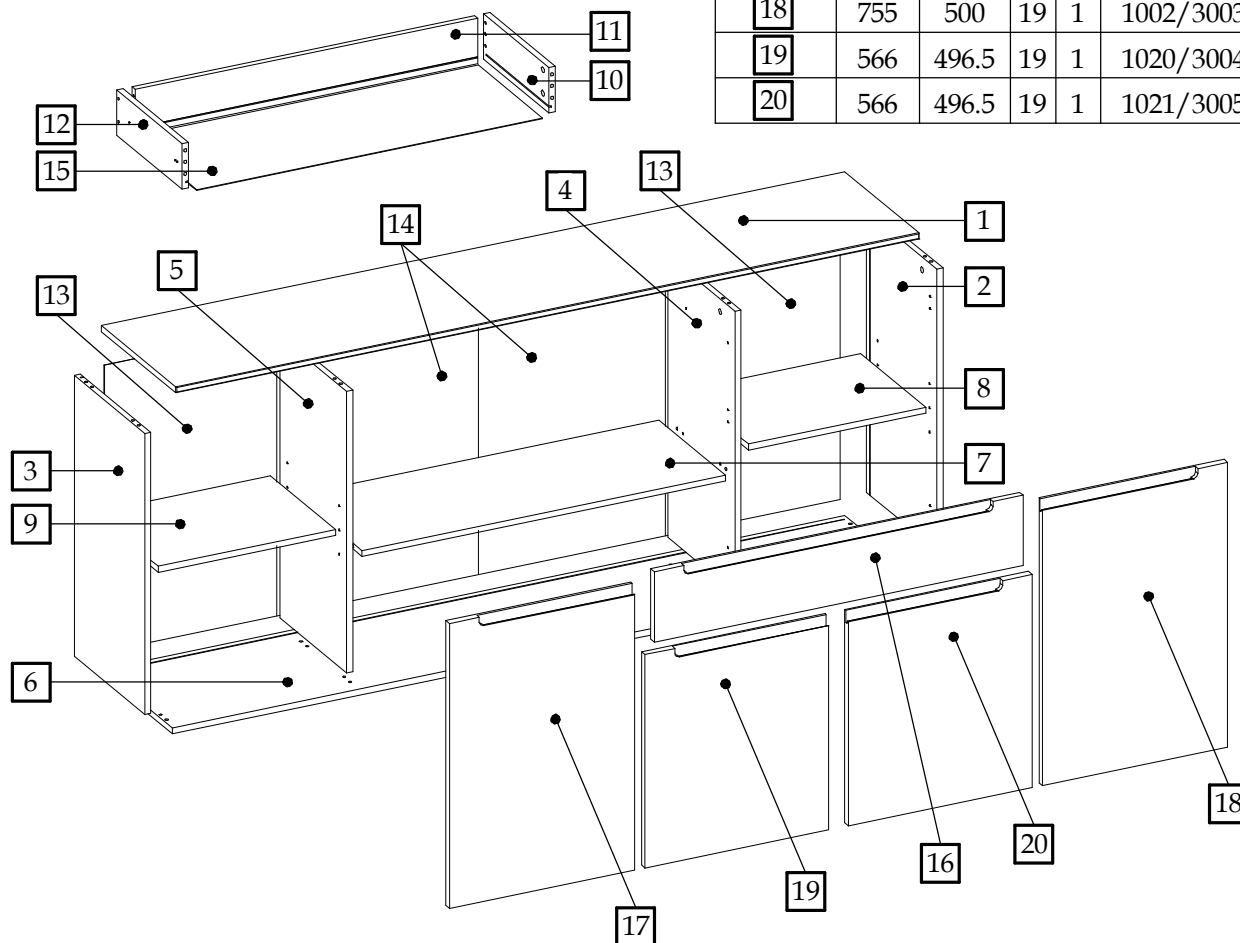

# HILL

Typ K05

INDEKS 3323413

PL 36UO KOMODA HILL K05 4D1S  
SK 36UO KOMODA HILL K05 4D1S  
CZ KOMODA HILL K05 4D1S  
HU KOMYD HILL K05 4D1S

100 min

Element Symbol Szymbylum	Rozmiar Rozmer Dimenzji Measurements				Code Kod Kyd	Paket
1	2000	400	16	1	1004	2/3
2	743	379	16	1	1001	1/3
3	743	379	16	1	1002	1/3
4	743	359	16	1	1013/2013	1/3
5	743	359	16	1	1014/2014	1/3
6	2000	380	16	1	1003/2003	2/3
7	979	358	16	1	1015	2/3
8	477.5	349	16	1	N/A	1/3
9	477.5	349	16	1	N/A	1/3
10	350.5	120	16	1	1018/2018	1/3
11	921.5	464	16	1	1019	2/3
12	350.5	120	16	1	1020/2020	1/3
13	757	492	3	2	1050_v	3/3
14	757	497	3	1	N/A	3/3
15	931	343	3	1	N/A	2/3
16	994	188	19	1	1022/3001	2/3
17	755	500	19	1	1001/3002	3/3
18	755	500	19	1	1002/3003	3/3
19	566	496.5	19	1	1020/3004	3/3
20	566	496.5	19	1	1021/3005	3/3

1

2

3

4

5

8

9