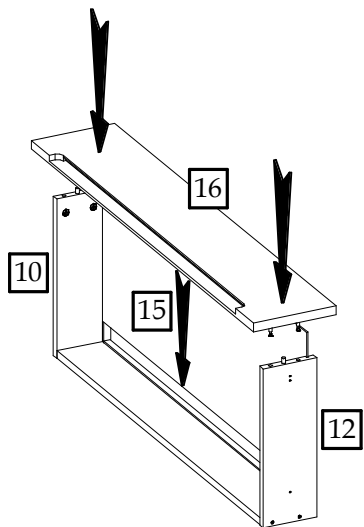

# HILL

Typ K05

INDEKS 3323413

PL 36UO KOMODA HILL K05 4D1S  
SK 36UO KOMODA HILL K05 4D1S  
CZ KOMODA HILL K05 4D1S  
HU KOMYD HILL K05 4D1S

100 min

Element Symbol Szymbylum	Rozmiar Rozmer Dimenzji Measurements				Code Kod Kyd	Paket
1	2000	400	16	1	1004	2/3
2	743	379	16	1	1001	1/3
3	743	379	16	1	1002	1/3
4	743	359	16	1	1013/2013	1/3
5	743	359	16	1	1014/2014	1/3
6	2000	380	16	1	1003/2003	2/3
7	979	358	16	1	1015	2/3
8	477.5	349	16	1	N/A	1/3
9	477.5	349	16	1	N/A	1/3
10	350.5	120	16	1	1018/2018	1/3
11	921.5	464	16	1	1019	2/3
12	350.5	120	16	1	1020/2020	1/3
13	757	492	3	2	1050_v	3/3
14	757	497	3	1	N/A	3/3
15	931	343	3	1	N/A	2/3
16	994	188	19	1	1022/3001	2/3
17	755	500	19	1	1001/3002	3/3
18	755	500	19	1	1002/3003	3/3
19	566	496.5	19	1	1020/3004	3/3
20	566	496.5	19	1	1021/3005	3/3

1

2

3

4

5

8

9