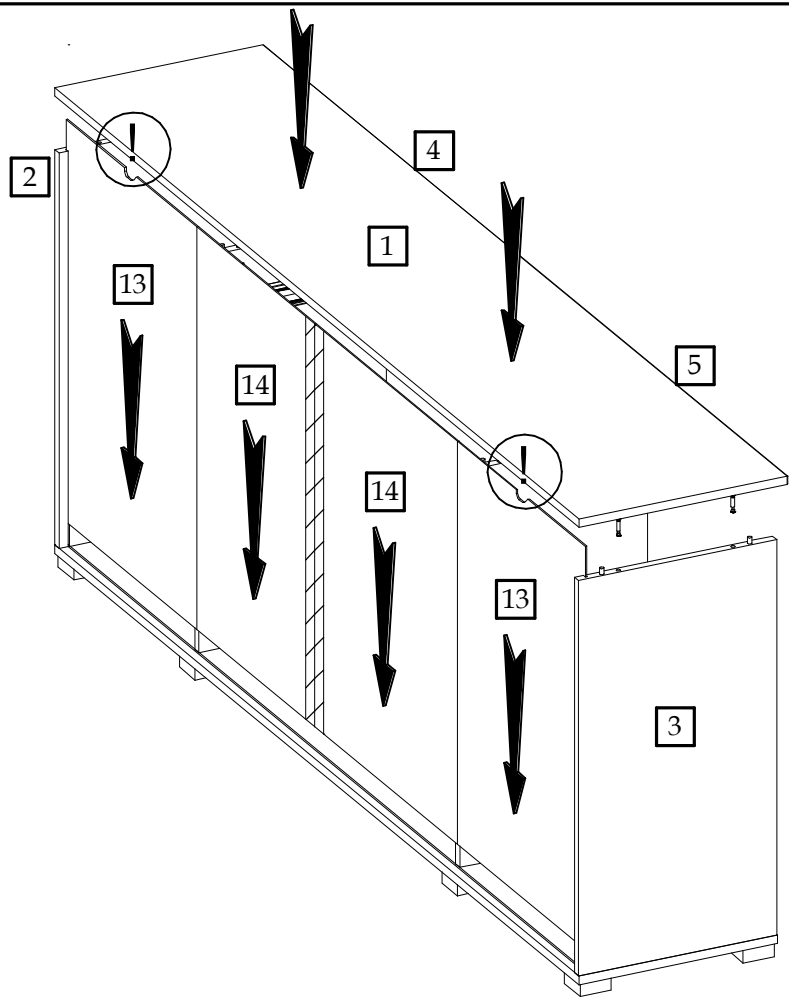

# HILL

Typ K05

INDEKS 3323413

PL 36UO KOMODA HILL K05 4D1S  
SK 36UO KOMODA HILL K05 4D1S  
CZ KOMODA HILL K05 4D1S  
HU KOMYD HILL K05 4D1S

100 min

Element Symbol Szymbylum	Rozmiar Rozmer Dimenzji Measurements				Code Kod Kyd	Paket
1	2000	400	16	1	1004	2/3
2	743	379	16	1	1001	1/3
3	743	379	16	1	1002	1/3
4	743	359	16	1	1013/2013	1/3
5	743	359	16	1	1014/2014	1/3
6	2000	380	16	1	1003/2003	2/3
7	979	358	16	1	1015	2/3
8	477.5	349	16	1	N/A	1/3
9	477.5	349	16	1	N/A	1/3
10	350.5	120	16	1	1018/2018	1/3
11	921.5	464	16	1	1019	2/3
12	350.5	120	16	1	1020/2020	1/3
13	757	492	3	2	1050_v	3/3
14	757	497	3	1	N/A	3/3
15	931	343	3	1	N/A	2/3
16	994	188	19	1	1022/3001	2/3
17	755	500	19	1	1001/3002	3/3
18	755	500	19	1	1002/3003	3/3
19	566	496.5	19	1	1020/3004	3/3
20	566	496.5	19	1	1021/3005	3/3

1

2

3

4

5

8

9