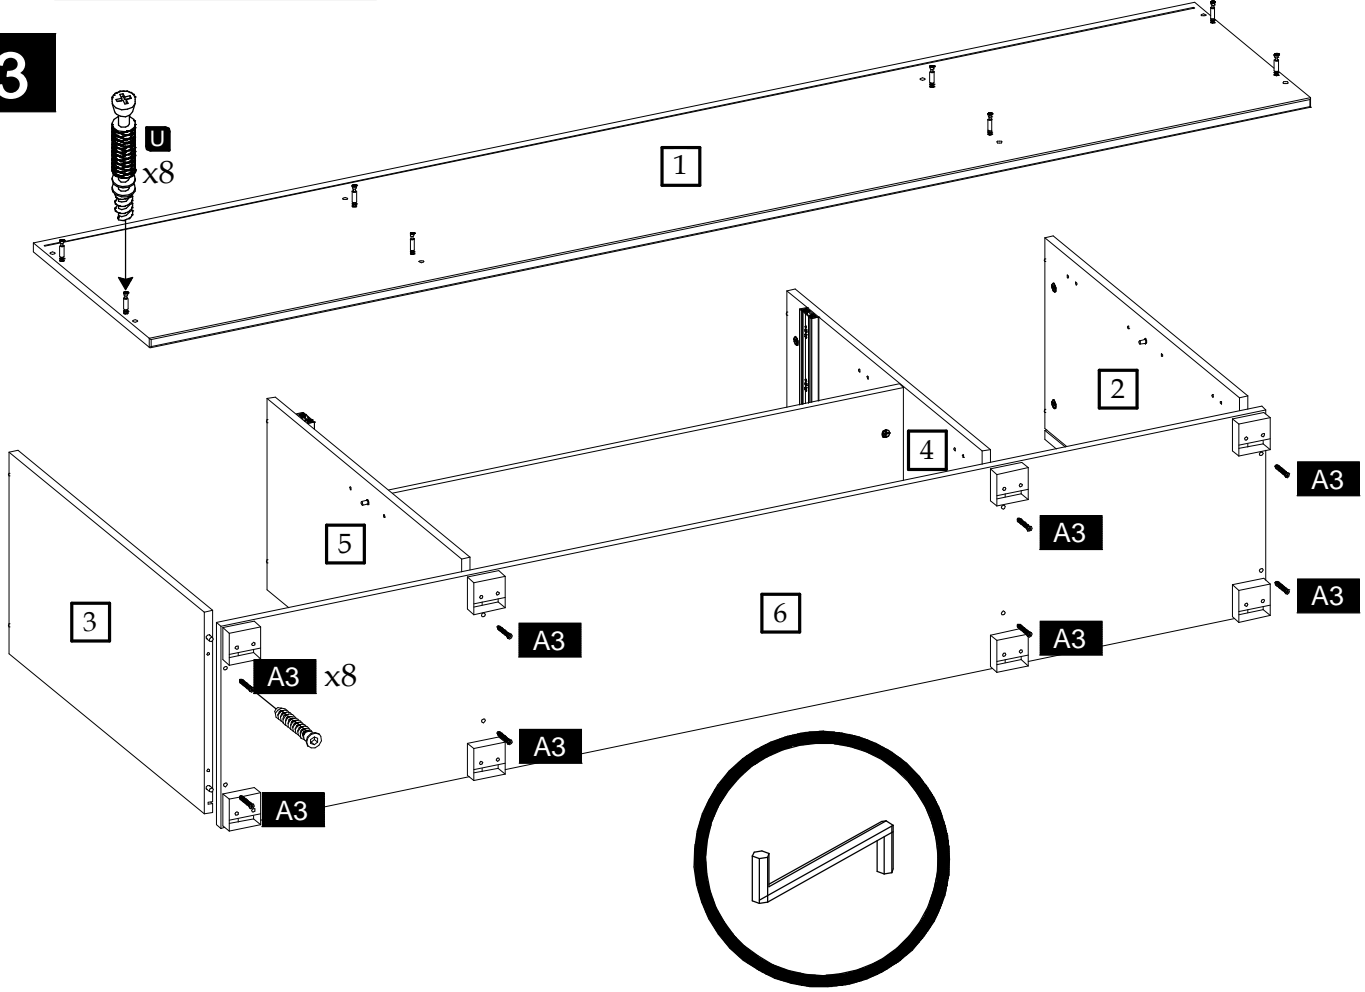

# HILL

Typ K05

INDEKS 3323413

PL 36UO KOMODA HILL K05 4D1S  
SK 36UO KOMODA HILL K05 4D1S  
CZ KOMODA HILL K05 4D1S  
HU KOMYD HILL K05 4D1S

100 min

Element Symbol Szymbylum	Rozmiar Rozmer Dimenzji Measurements				Code Kod Kyd	Paket
1	2000	400	16	1	1004	2/3
2	743	379	16	1	1001	1/3
3	743	379	16	1	1002	1/3
4	743	359	16	1	1013/2013	1/3
5	743	359	16	1	1014/2014	1/3
6	2000	380	16	1	1003/2003	2/3
7	979	358	16	1	1015	2/3
8	477.5	349	16	1	N/A	1/3
9	477.5	349	16	1	N/A	1/3
10	350.5	120	16	1	1018/2018	1/3
11	921.5	464	16	1	1019	2/3
12	350.5	120	16	1	1020/2020	1/3
13	757	492	3	2	1050_v	3/3
14	757	497	3	1	N/A	3/3
15	931	343	3	1	N/A	2/3
16	994	188	19	1	1022/3001	2/3
17	755	500	19	1	1001/3002	3/3
18	755	500	19	1	1002/3003	3/3
19	566	496.5	19	1	1020/3004	3/3
20	566	496.5	19	1	1021/3005	3/3

1

2

3

4

5

8

9