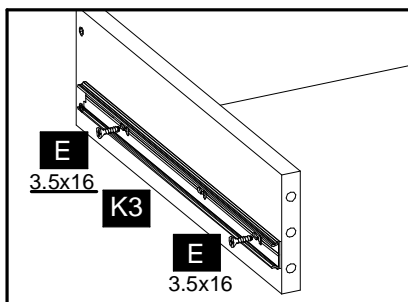

# HILL

Typ K05

INDEKS 3323413

PL 36UO KOMODA HILL K05 4D1S  
SK 36UO KOMODA HILL K05 4D1S  
CZ KOMODA HILL K05 4D1S  
HU KOMYD HILL K05 4D1S

100 min

Element Symbol Szymbylum	Rozmiar Rozmer Dimenzji Measurements				Code Kod Kyd	Paket
1	2000	400	16	1	1004	2/3
2	743	379	16	1	1001	1/3
3	743	379	16	1	1002	1/3
4	743	359	16	1	1013/2013	1/3
5	743	359	16	1	1014/2014	1/3
6	2000	380	16	1	1003/2003	2/3
7	979	358	16	1	1015	2/3
8	477.5	349	16	1	N/A	1/3
9	477.5	349	16	1	N/A	1/3
10	350.5	120	16	1	1018/2018	1/3
11	921.5	464	16	1	1019	2/3
12	350.5	120	16	1	1020/2020	1/3
13	757	492	3	2	1050_v	3/3
14	757	497	3	1	N/A	3/3
15	931	343	3	1	N/A	2/3
16	994	188	19	1	1022/3001	2/3
17	755	500	19	1	1001/3002	3/3
18	755	500	19	1	1002/3003	3/3
19	566	496.5	19	1	1020/3004	3/3
20	566	496.5	19	1	1021/3005	3/3

1

2

3

4

5

8

9