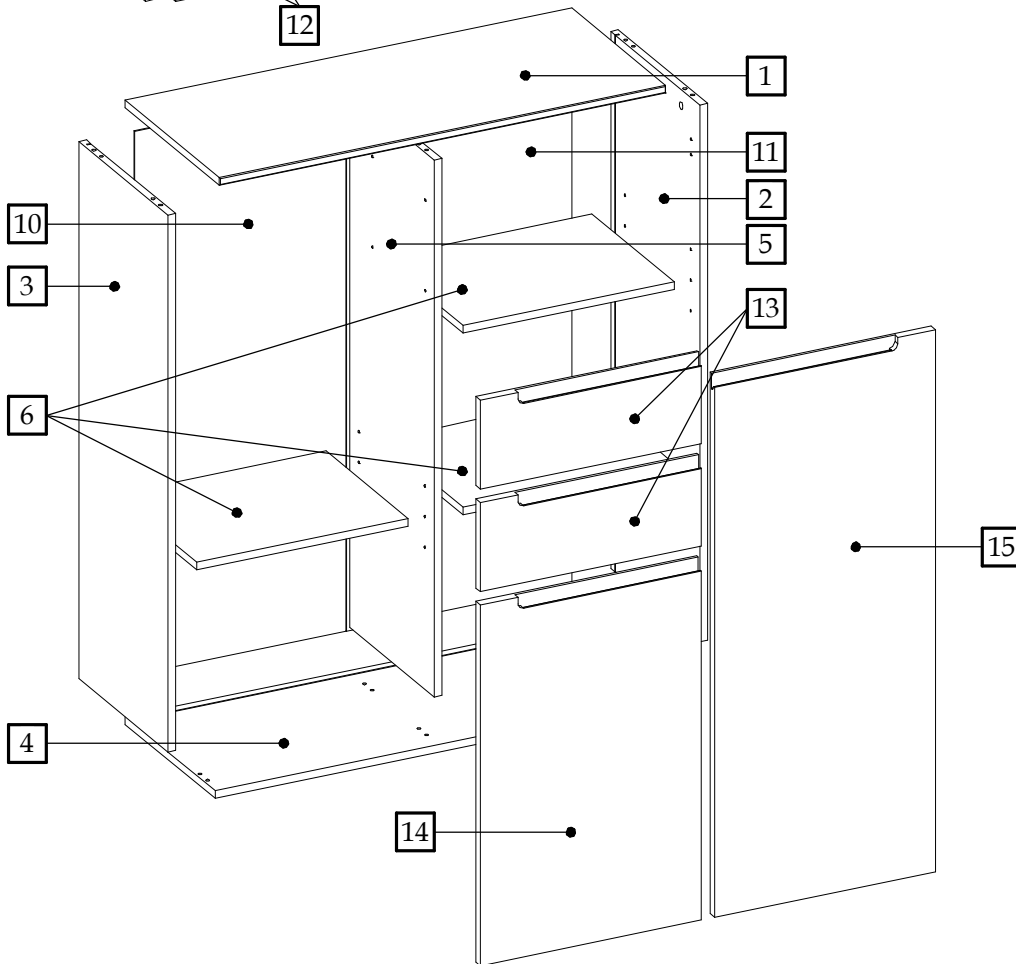

HILL

Typ K07

INDEKS 3315916

PL 36UO KOMODA HILL 07 2D2S

SK 36UO KOMODA HILL 07 2D2S

CZ komoda HILL 07 2D2S

HU Komyd HILL 07 2D2S

100 min

Element Symbol Szimbólum	Rozmiar Rozmer Dimenzij Measurements				Code Kod Kyd	Paket
1	949	400	16	1	1004	1/2
2	1121	379	16	1	1001	1/2
3	1121	379	16	1	1002	1/2
4	949	380	16	1	1003/2003	1/2
5	1121	359	16	1	1014/2014	1/2
6	449	349	16	3	N/A	1,2/2
7	350.5	120	16	2	1009/2009	1/2
8	392	119	16	2	1010	1/2
9	350.5	120	16	2	1011/2011	1/2
10	1135	464	3	1	N/A	2/2
11	1135	464	3	1	1020_v	2/2
12	401	343	3	2	N/A	2/2
13	472	188	19	2	1004/3001	2/2
14	755	472	19	1	1009/3003	2/2
15	1133	472	19	1	1010/3004	2/2