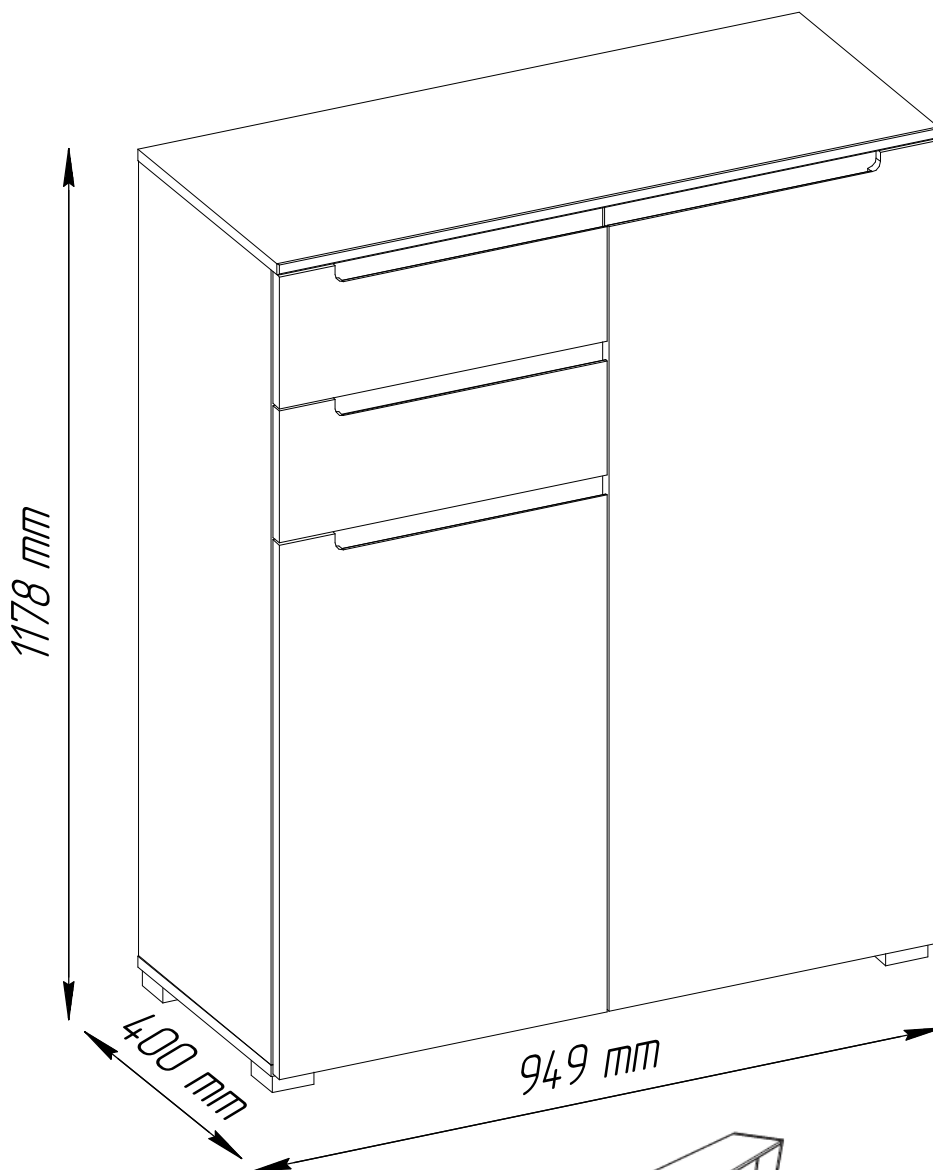

HILL

Typ K07

INDEKS 3315916

PL 36UO KOMODA HILL 07 2D2S

SK 36UO KOMODA HILL 07 2D2S

CZ komoda HILL 07 2D2S

HU Komyd HILL 07 2D2S

100 min

Element Symbol Szimbólum	Rozmiar Rozmer Dimenzij Measurements				Code Kod Kyd	Paket
1	949	400	16	1	1004	1/2
2	1121	379	16	1	1001	1/2
3	1121	379	16	1	1002	1/2
4	949	380	16	1	1003/2003	1/2
5	1121	359	16	1	1014/2014	1/2
6	449	349	16	3	N/A	1,2/2
7	350.5	120	16	2	1009/2009	1/2
8	392	119	16	2	1010	1/2
9	350.5	120	16	2	1011/2011	1/2
10	1135	464	3	1	N/A	2/2
11	1135	464	3	1	1020_v	2/2
12	401	343	3	2	N/A	2/2
13	472	188	19	2	1004/3001	2/2
14	755	472	19	1	1009/3003	2/2
15	1133	472	19	1	1010/3004	2/2