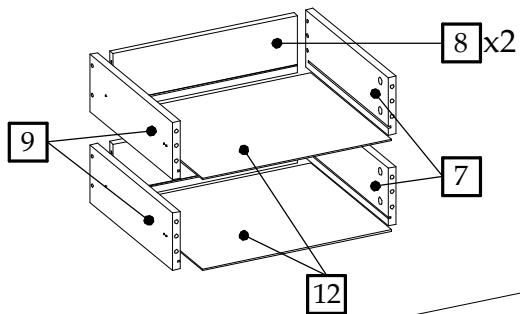

HILL

Typ K07

INDEKS 3315916

PL 36UO KOMODA HILL 07 2D2S

SK 36UO KOMODA HILL 07 2D2S

CZ komoda HILL 07 2D2S

HU Komyd HILL 07 2D2S

100 min

Element Symbol Szimbólum	Rozmiar Rozmer Dimenzij Measurements				Code Kod Kyd	Paket
1	949	400	16	1	1004	1/2
2	1121	379	16	1	1001	1/2
3	1121	379	16	1	1002	1/2
4	949	380	16	1	1003/2003	1/2
5	1121	359	16	1	1014/2014	1/2
6	449	349	16	3	N/A	1,2/2
7	350.5	120	16	2	1009/2009	1/2
8	392	119	16	2	1010	1/2
9	350.5	120	16	2	1011/2011	1/2
10	1135	464	3	1	N/A	2/2
11	1135	464	3	1	1020_v	2/2
12	401	343	3	2	N/A	2/2
13	472	188	19	2	1004/3001	2/2
14	755	472	19	1	1009/3003	2/2
15	1133	472	19	1	1010/3004	2/2