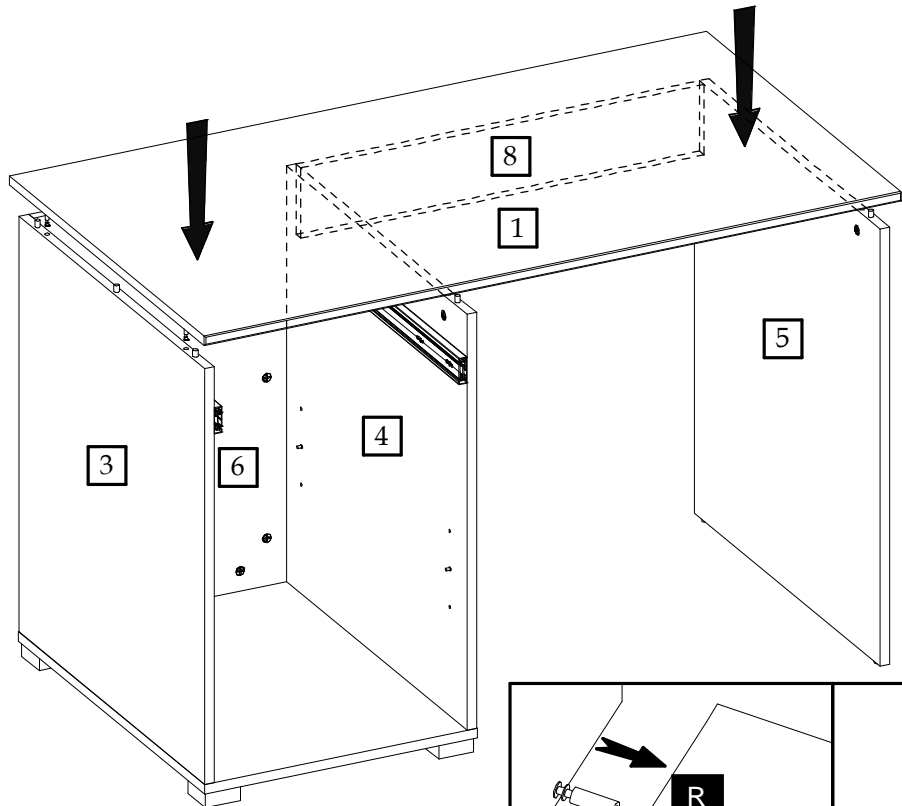

# HILL

Typ P1

INDEKS 3323412

PL 36UO BIURKO HILL LEWE 1D1S

SK 36UO PÍSACÍ STÔL HILL LEWE 1D1S

CZ 36UO PSACÍ STŮL HILL LEWE 1D1S

50 min

Element Symbol Szymbylum	Rozmiar Rozmer Dimenzij Measurements				Code Kod Kyd	Paket
1	1200	670	16	1	1003	1/2
2	470	639	16	1	1004/2004	1/2
3	703	637	16	1	1018	2/2
4	703	637	16	1	1007/2007	2/2
5	739	639	16	1	1037	2/2
6	703	436	16	1	1008	1/2
7	436	610	16	1	N/A	1/2
8	695	190	16	1	1016	1/2
9	350.5	120	16	1	1022/2022	1/2
10	378.5	119	16	1	1023	1/2
11	350.5	120	16	1	1024/2024	1/2
12	388	343	3	1	N/A	1/2
13	466	183	19	1	1023/3001	1/2
14	531	466	19	1	1024/3002	1/2

1

2

3

4

5

6

7

8