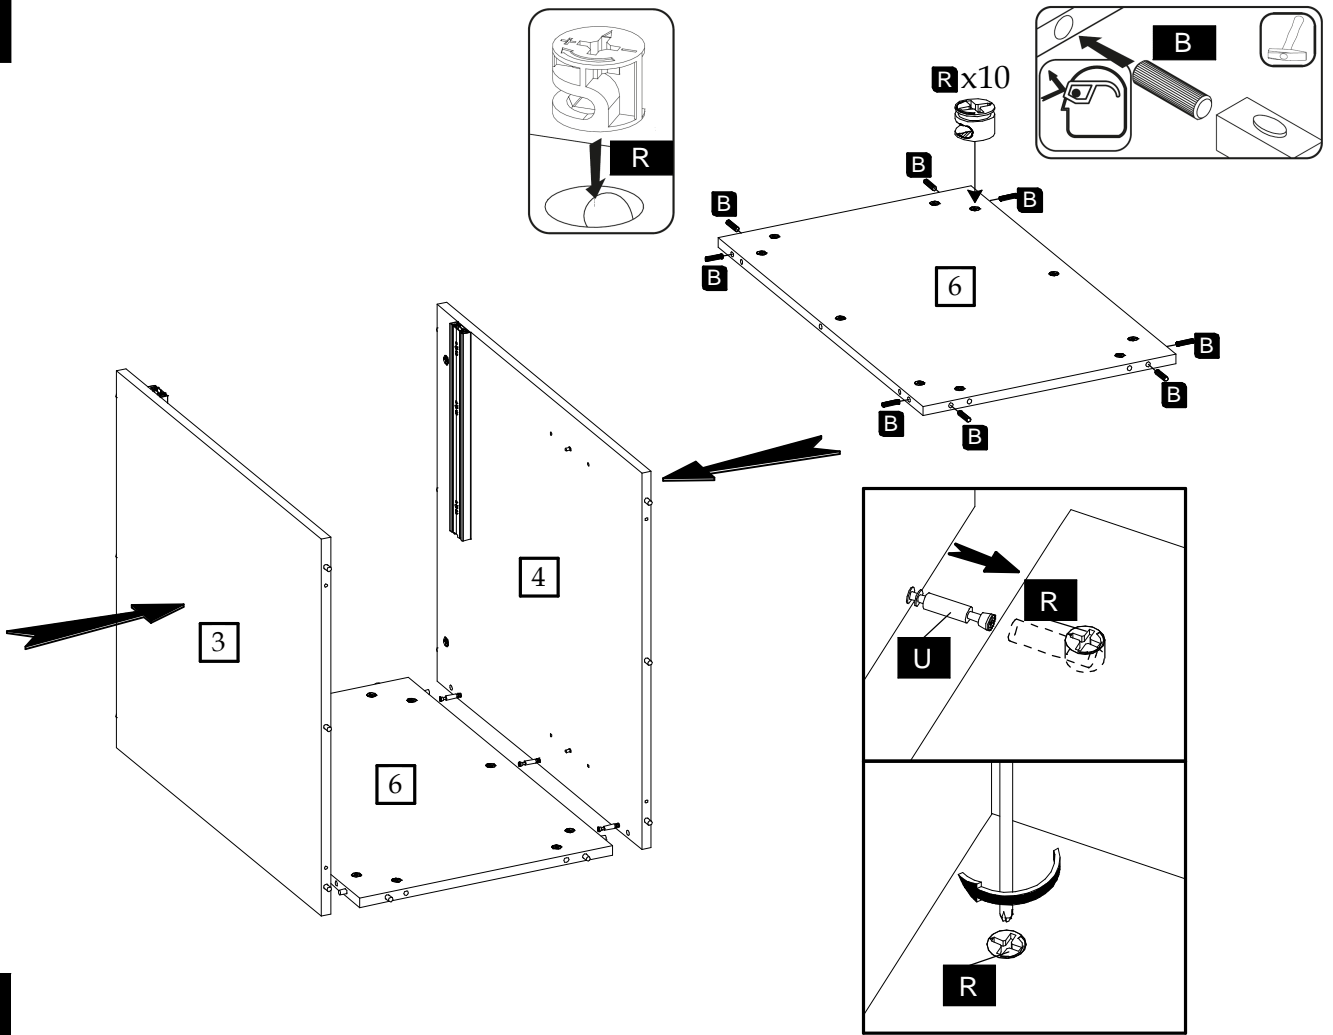

# HILL

Typ P1

INDEKS 3323412

PL 36UO BIURKO HILL LEWE 1D1S

SK 36UO PÍSACÍ STÔL HILL LEWE 1D1S

CZ 36UO PSACÍ STŮL HILL LEWE 1D1S

50 min

Element Symbol Szymbylum	Rozmiar Rozmer Dimenzij Measurements				Code Kod Kyd	Paket
1	1200	670	16	1	1003	1/2
2	470	639	16	1	1004/2004	1/2
3	703	637	16	1	1018	2/2
4	703	637	16	1	1007/2007	2/2
5	739	639	16	1	1037	2/2
6	703	436	16	1	1008	1/2
7	436	610	16	1	N/A	1/2
8	695	190	16	1	1016	1/2
9	350.5	120	16	1	1022/2022	1/2
10	378.5	119	16	1	1023	1/2
11	350.5	120	16	1	1024/2024	1/2
12	388	343	3	1	N/A	1/2
13	466	183	19	1	1023/3001	1/2
14	531	466	19	1	1024/3002	1/2

1

2

3

4

5

6

7

8