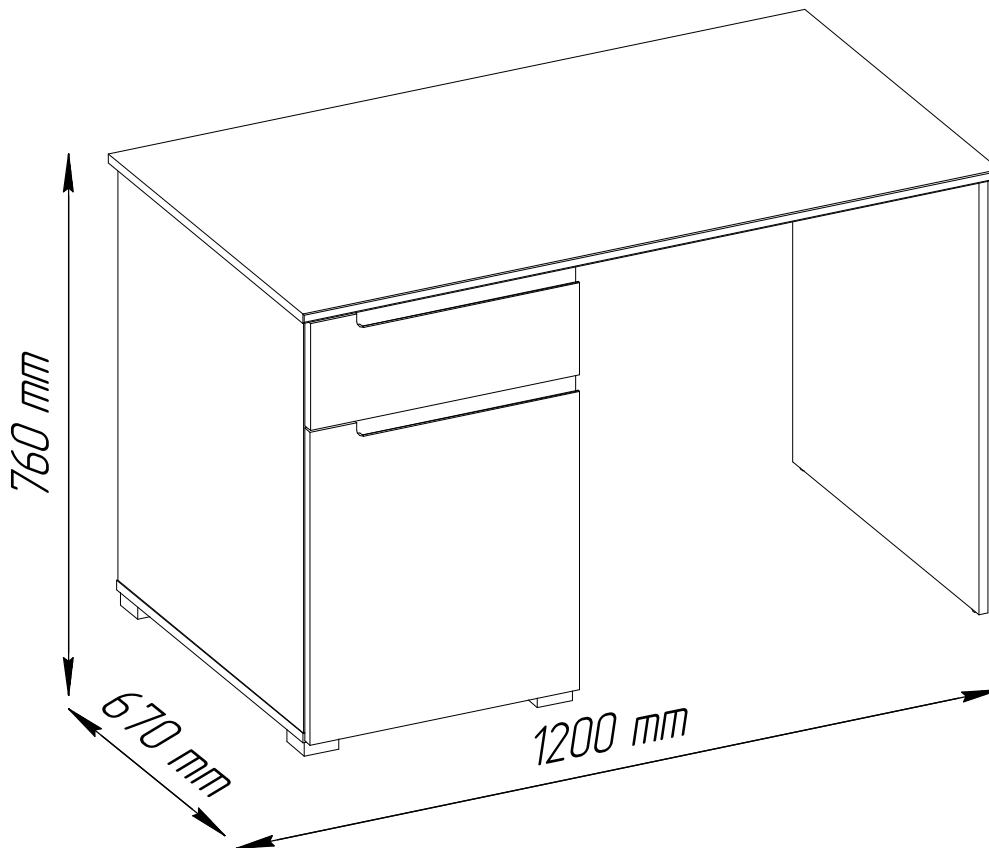

# HILL

Typ P1

INDEKS 3323412

PL 36UO BIURKO HILL LEWE 1D1S

SK 36UO PÍSACÍ STÔL HILL LEWE 1D1S

CZ 36UO PSACÍ STŮL HILL LEWE 1D1S

50 min

Element Symbol Szymbylum	Rozmiar Rozmer Dimenzij Measurements				Code Kod Kyd	Paket
1	1200	670	16	1	1003	1/2
2	470	639	16	1	1004/2004	1/2
3	703	637	16	1	1018	2/2
4	703	637	16	1	1007/2007	2/2
5	739	639	16	1	1037	2/2
6	703	436	16	1	1008	1/2
7	436	610	16	1	N/A	1/2
8	695	190	16	1	1016	1/2
9	350.5	120	16	1	1022/2022	1/2
10	378.5	119	16	1	1023	1/2
11	350.5	120	16	1	1024/2024	1/2
12	388	343	3	1	N/A	1/2
13	466	183	19	1	1023/3001	1/2
14	531	466	19	1	1024/3002	1/2