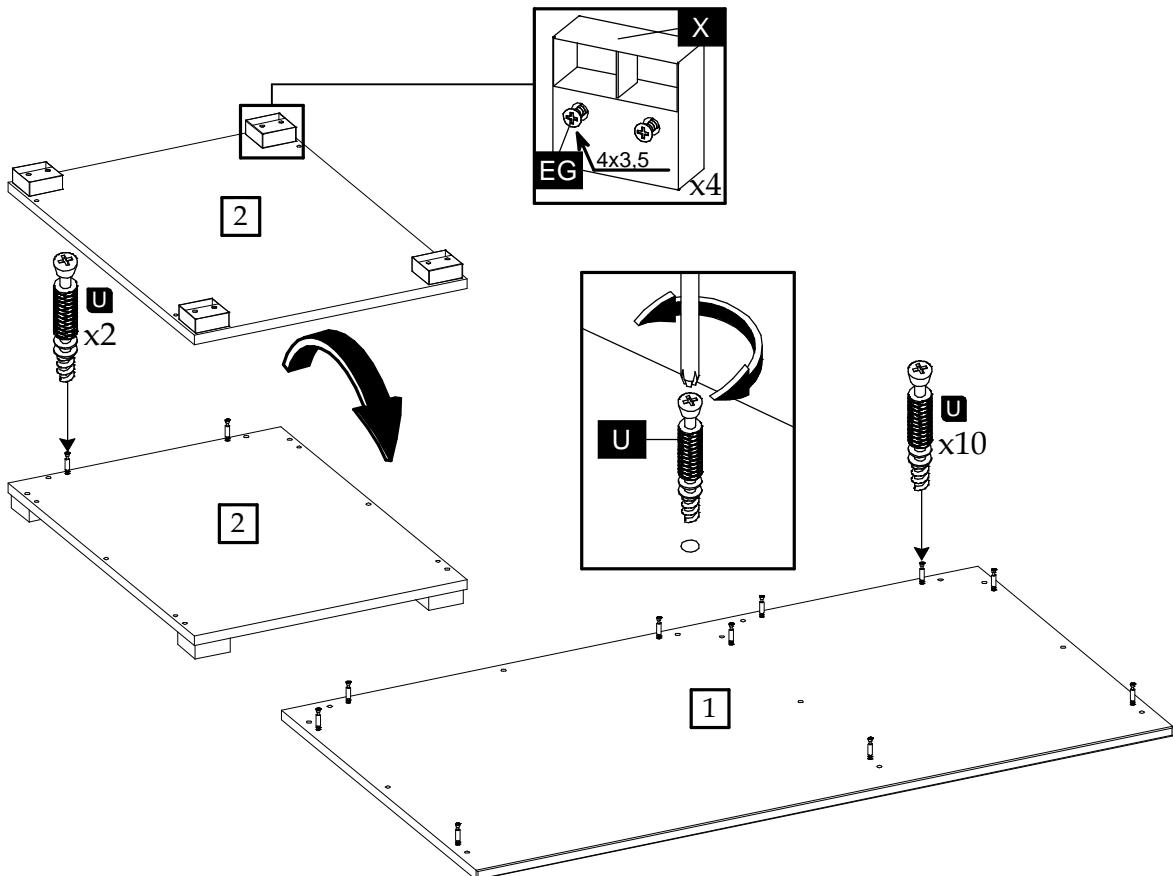

# HILL

Typ P1

INDEKS 3323412

PL 36UO BIURKO HILL LEWE 1D1S

SK 36UO PÍSACÍ STÔL HILL LEWE 1D1S

CZ 36UO PSACÍ STŮL HILL LEWE 1D1S

50 min

Element Symbol Szymbylum	Rozmiar Rozmer Dimenzij Measurements				Code Kod Kyd	Paket
1	1200	670	16	1	1003	1/2
2	470	639	16	1	1004/2004	1/2
3	703	637	16	1	1018	2/2
4	703	637	16	1	1007/2007	2/2
5	739	639	16	1	1037	2/2
6	703	436	16	1	1008	1/2
7	436	610	16	1	N/A	1/2
8	695	190	16	1	1016	1/2
9	350.5	120	16	1	1022/2022	1/2
10	378.5	119	16	1	1023	1/2
11	350.5	120	16	1	1024/2024	1/2
12	388	343	3	1	N/A	1/2
13	466	183	19	1	1023/3001	1/2
14	531	466	19	1	1024/3002	1/2

1

2

3

4

5

6

7

8