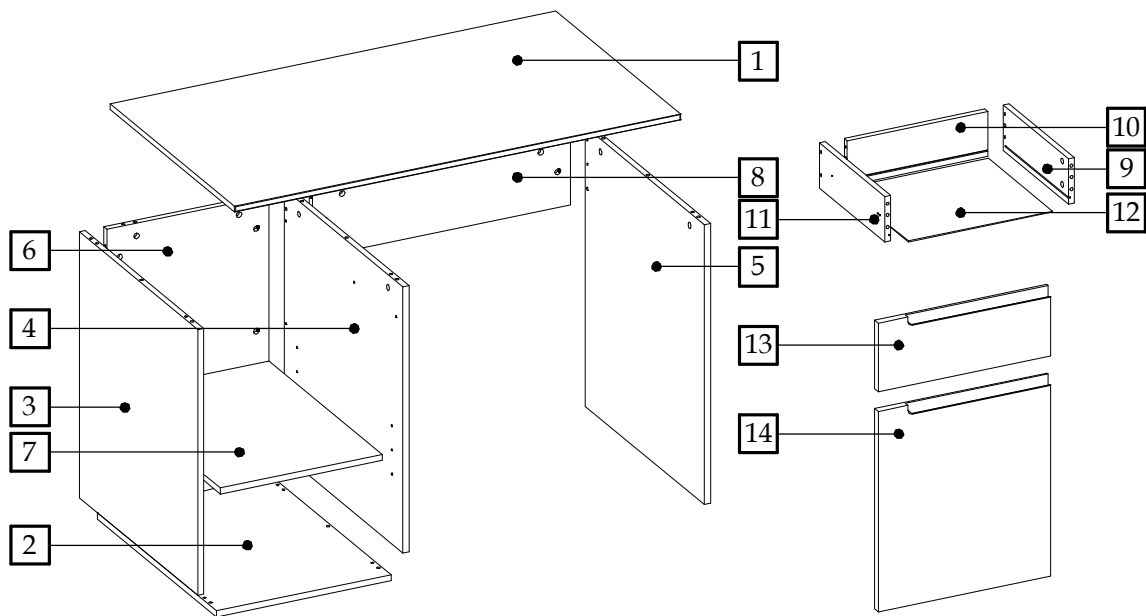

# HILL

Typ P1

INDEKS 3323412

PL 36UO BIURKO HILL LEWE 1D1S

SK 36UO PÍSACÍ STÔL HILL LEWE 1D1S

CZ 36UO PSACÍ STŮL HILL LEWE 1D1S

50 min

Element Symbol Szymbylum	Rozmiar Rozmer Dimenzij Measurements				Code Kod Kyd	Paket
1	1200	670	16	1	1003	1/2
2	470	639	16	1	1004/2004	1/2
3	703	637	16	1	1018	2/2
4	703	637	16	1	1007/2007	2/2
5	739	639	16	1	1037	2/2
6	703	436	16	1	1008	1/2
7	436	610	16	1	N/A	1/2
8	695	190	16	1	1016	1/2
9	350.5	120	16	1	1022/2022	1/2
10	378.5	119	16	1	1023	1/2
11	350.5	120	16	1	1024/2024	1/2
12	388	343	3	1	N/A	1/2
13	466	183	19	1	1023/3001	1/2
14	531	466	19	1	1024/3002	1/2

1

2

3

4

5

6

7

8