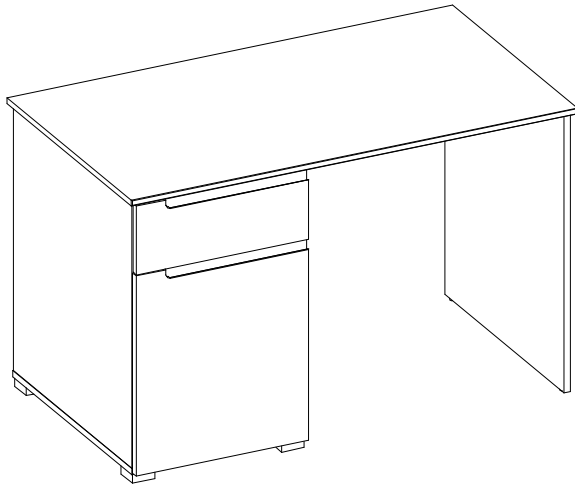

# HILL

Typ P1

INDEKS 3323412

PL 36UO BIURKO HILL LEWE 1D1S

SK 36UO PÍSACÍ STÔL HILL LEWE 1D1S

CZ 36UO PSACÍ STŮL HILL LEWE 1D1S

50 min

Element Symbol Szymbylum	Rozmiar Rozmer Dimenzij Measurements				Code Kod Kyd	Paket
1	1200	670	16	1	1003	1/2
2	470	639	16	1	1004/2004	1/2
3	703	637	16	1	1018	2/2
4	703	637	16	1	1007/2007	2/2
5	739	639	16	1	1037	2/2
6	703	436	16	1	1008	1/2
7	436	610	16	1	N/A	1/2
8	695	190	16	1	1016	1/2
9	350.5	120	16	1	1022/2022	1/2
10	378.5	119	16	1	1023	1/2
11	350.5	120	16	1	1024/2024	1/2
12	388	343	3	1	N/A	1/2
13	466	183	19	1	1023/3001	1/2
14	531	466	19	1	1024/3002	1/2