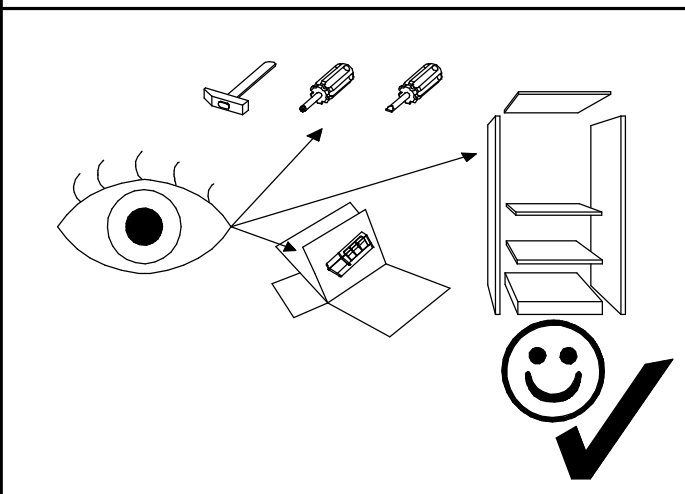

# HILL

Typ P1

INDEKS 3323412

PL 36UO BIURKO HILL LEWE 1D1S

SK 36UO PÍSACÍ STÔL HILL LEWE 1D1S

CZ 36UO PSACÍ STŮL HILL LEWE 1D1S

50 min

Element Symbol Szymbylum	Rozmiar Rozmer Dimenzij Measurements				Code Kod Kyd	Paket
1	1200	670	16	1	1003	1/2
2	470	639	16	1	1004/2004	1/2
3	703	637	16	1	1018	2/2
4	703	637	16	1	1007/2007	2/2
5	739	639	16	1	1037	2/2
6	703	436	16	1	1008	1/2
7	436	610	16	1	N/A	1/2
8	695	190	16	1	1016	1/2
9	350.5	120	16	1	1022/2022	1/2
10	378.5	119	16	1	1023	1/2
11	350.5	120	16	1	1024/2024	1/2
12	388	343	3	1	N/A	1/2
13	466	183	19	1	1023/3001	1/2
14	531	466	19	1	1024/3002	1/2