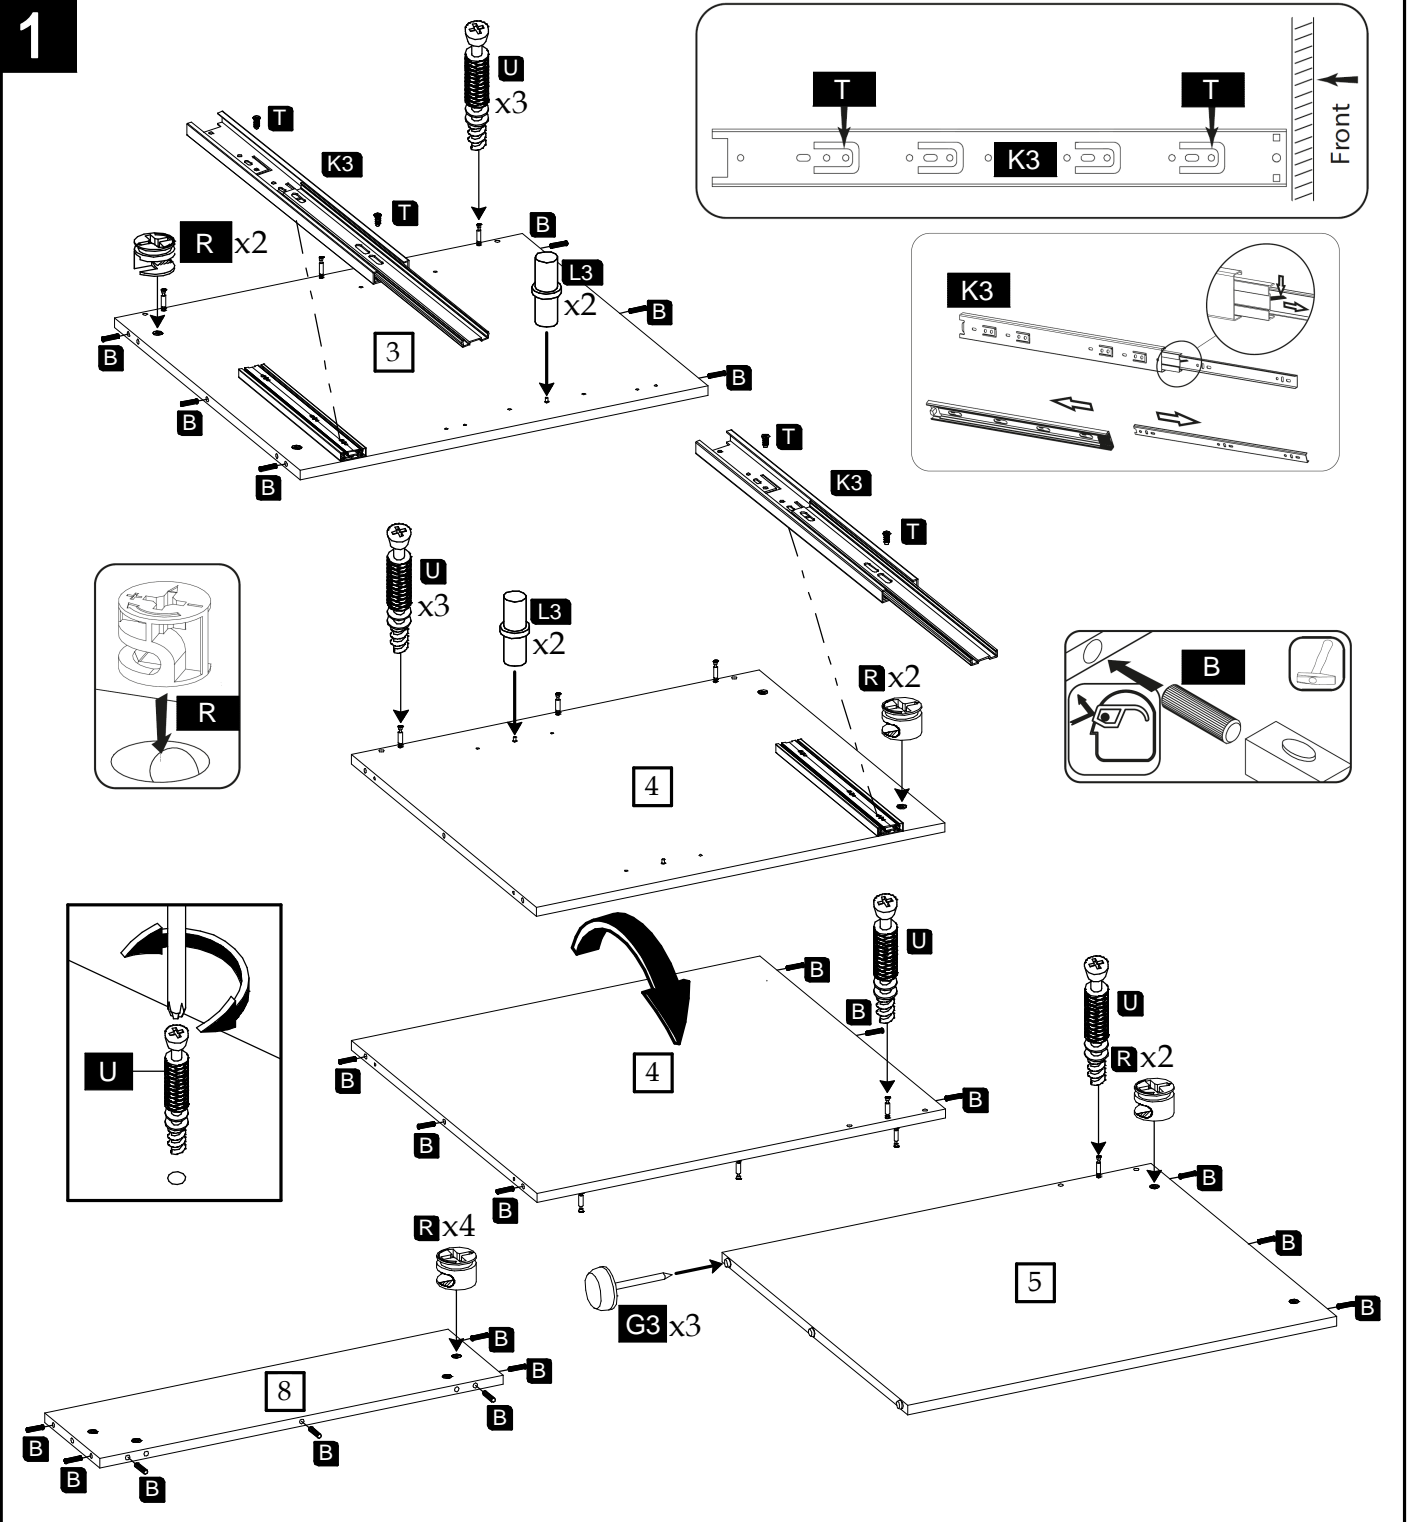

# HILL

Typ P1

INDEKS 3323412

PL 36UO BIURKO HILL LEWE 1D1S

SK 36UO PÍSACÍ STÔL HILL LEWE 1D1S

CZ 36UO PSACÍ STŮL HILL LEWE 1D1S

50 min

Element Symbol Szymbylum	Rozmiar Rozmer Dimenzij Measurements				Code Kod Kyd	Paket
1	1200	670	16	1	1003	1/2
2	470	639	16	1	1004/2004	1/2
3	703	637	16	1	1018	2/2
4	703	637	16	1	1007/2007	2/2
5	739	639	16	1	1037	2/2
6	703	436	16	1	1008	1/2
7	436	610	16	1	N/A	1/2
8	695	190	16	1	1016	1/2
9	350.5	120	16	1	1022/2022	1/2
10	378.5	119	16	1	1023	1/2
11	350.5	120	16	1	1024/2024	1/2
12	388	343	3	1	N/A	1/2
13	466	183	19	1	1023/3001	1/2
14	531	466	19	1	1024/3002	1/2

1

2

3

4

5

6

7

8