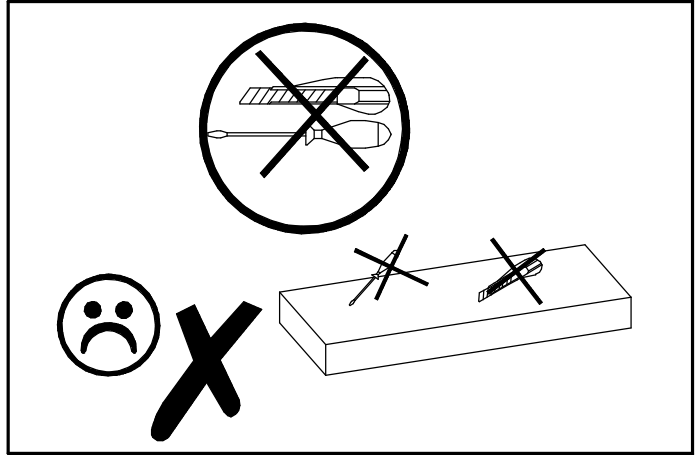

HILL

Typ T

INDEKS 3323539

PL 36UO SYSTEM HILL ŁAWA T
SK 36UO SYSTEM ŁAWA HILL T
CZ Systém lavice HILL T
HU Pad HILL T rendszer

40 min

Element Symbol Szmbylum	Rozmiar Rozmer Dimenzji Measurements				Code Kod Kyd	Paket
1	810	610	22	1	1001	1/1
2	390	74	22	1	1005	1/1
3	390	74	22	1	1011	1/1
4	390	74	22	1	1007	1/1
5	390	74	22	1	1009	1/1
6	390	90	22	1	1002	1/1
7	390	90	22	1	1014	1/1
8	390	90	22	1	1004	1/1
9	390	90	22	1	1012	1/1
10	753	556	16	1	1008	1/1
11	620	70	16	1	1003	1/1
12	620	70	16	1	1013	1/1
13	408	70	16	1	1006	1/1
14	408	70	16	1	1010	1/1