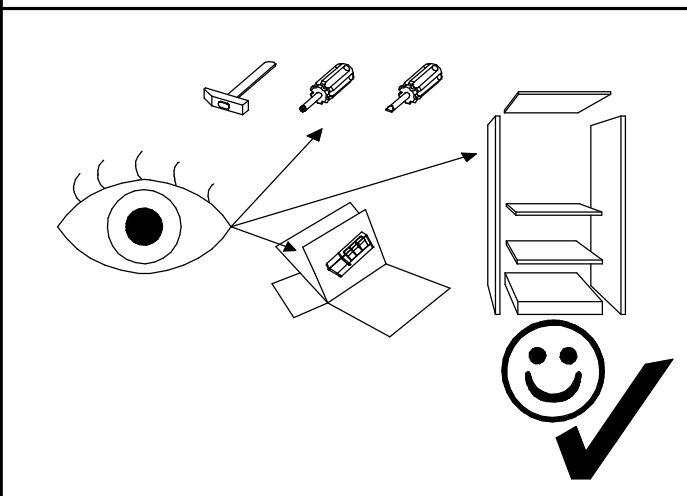

HILL

Typ T

INDEKS 3323539

PL 36UO SYSTEM HILL ŁAWA T
SK 36UO SYSTEM ŁAWA HILL T
CZ Systém lavice HILL T
HU Pad HILL T rendszer

40 min

Element Symbol Szmbylum	Rozmiar Rozmer Dimenzji Measurements				Code Kod Kyd	Paket
1	810	610	22	1	1001	1/1
2	390	74	22	1	1005	1/1
3	390	74	22	1	1011	1/1
4	390	74	22	1	1007	1/1
5	390	74	22	1	1009	1/1
6	390	90	22	1	1002	1/1
7	390	90	22	1	1014	1/1
8	390	90	22	1	1004	1/1
9	390	90	22	1	1012	1/1
10	753	556	16	1	1008	1/1
11	620	70	16	1	1003	1/1
12	620	70	16	1	1013	1/1
13	408	70	16	1	1006	1/1
14	408	70	16	1	1010	1/1