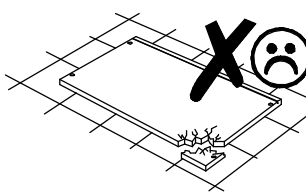

HILL

Typ T

INDEKS 3323539

PL 36UO SYSTEM HILL ŁAWA T
SK 36UO SYSTEM ŁAWA HILL T
CZ Systém lavice HILL T
HU Pad HILL T rendszer

40 min

Element Symbol Szmbylum	Rozmiar Rozmer Dimenzji Measurements				Code Kod Kyd	Paket
1	810	610	22	1	1001	1/1
2	390	74	22	1	1005	1/1
3	390	74	22	1	1011	1/1
4	390	74	22	1	1007	1/1
5	390	74	22	1	1009	1/1
6	390	90	22	1	1002	1/1
7	390	90	22	1	1014	1/1
8	390	90	22	1	1004	1/1
9	390	90	22	1	1012	1/1
10	753	556	16	1	1008	1/1
11	620	70	16	1	1003	1/1
12	620	70	16	1	1013	1/1
13	408	70	16	1	1006	1/1
14	408	70	16	1	1010	1/1