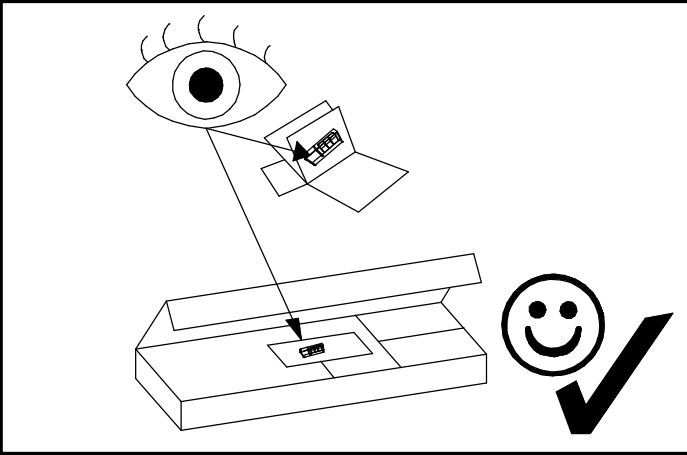

HILL

Typ T

INDEKS 3323539

PL 36UO SYSTEM HILL ŁAWA T
SK 36UO SYSTEM ŁAWA HILL T
CZ Systém lavice HILL T
HU Pad HILL T rendszer

40 min

Element Symbol Szmbylum	Rozmiar Rozmer Dimenzji Measurements				Code Kod Kyd	Paket
1	810	610	22	1	1001	1/1
2	390	74	22	1	1005	1/1
3	390	74	22	1	1011	1/1
4	390	74	22	1	1007	1/1
5	390	74	22	1	1009	1/1
6	390	90	22	1	1002	1/1
7	390	90	22	1	1014	1/1
8	390	90	22	1	1004	1/1
9	390	90	22	1	1012	1/1
10	753	556	16	1	1008	1/1
11	620	70	16	1	1003	1/1
12	620	70	16	1	1013	1/1
13	408	70	16	1	1006	1/1
14	408	70	16	1	1010	1/1