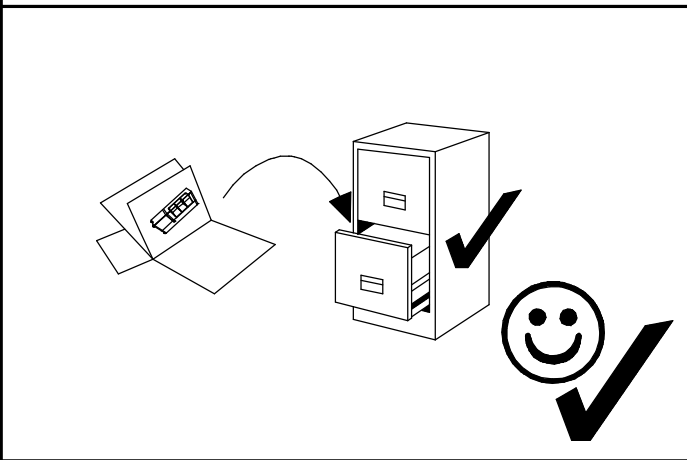

HILL

Typ T

INDEKS 3323539

PL 36UO SYSTEM HILL ŁAWA T
SK 36UO SYSTEM ŁAWA HILL T
CZ Systém lavice HILL T
HU Pad HILL T rendszer

40 min

Element Symbol Szmbylum	Rozmiar Rozmer Dimenzji Measurements				Code Kod Kyd	Paket
1	810	610	22	1	1001	1/1
2	390	74	22	1	1005	1/1
3	390	74	22	1	1011	1/1
4	390	74	22	1	1007	1/1
5	390	74	22	1	1009	1/1
6	390	90	22	1	1002	1/1
7	390	90	22	1	1014	1/1
8	390	90	22	1	1004	1/1
9	390	90	22	1	1012	1/1
10	753	556	16	1	1008	1/1
11	620	70	16	1	1003	1/1
12	620	70	16	1	1013	1/1
13	408	70	16	1	1006	1/1
14	408	70	16	1	1010	1/1