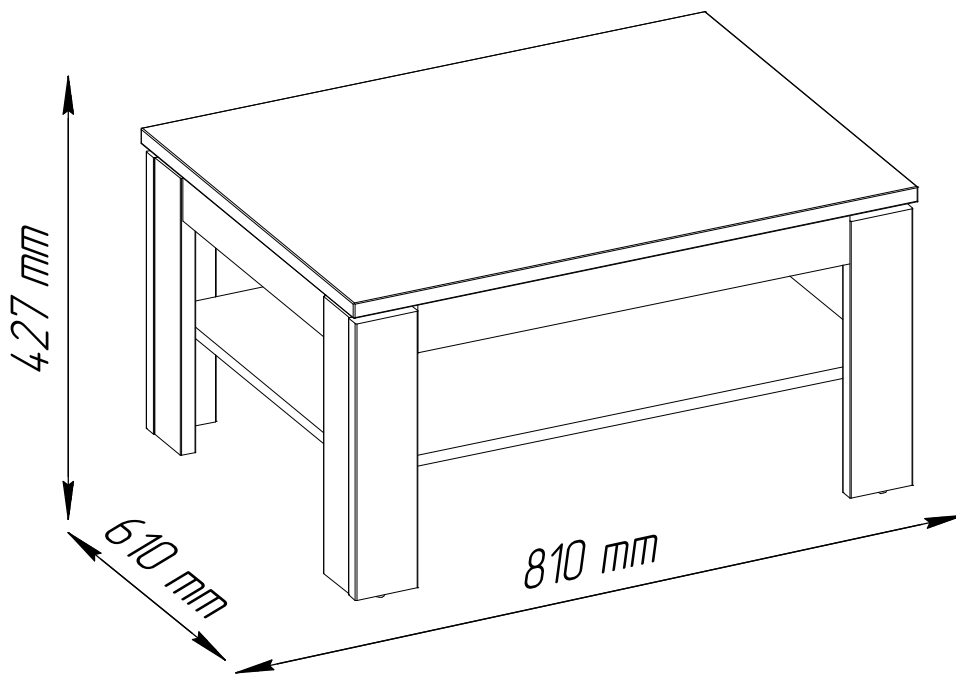

HILL

Typ T

INDEKS 3323539

PL 36UO SYSTEM HILL ŁAWA T
SK 36UO SYSTEM ŁAWA HILL T
CZ Systém lavice HILL T
HU Pad HILL T rendszer

40 min

Element Symbol Szmbylum	Rozmiar Rozmer Dimenzji Measurements				Code Kod Kyd	Paket
1	810	610	22	1	1001	1/1
2	390	74	22	1	1005	1/1
3	390	74	22	1	1011	1/1
4	390	74	22	1	1007	1/1
5	390	74	22	1	1009	1/1
6	390	90	22	1	1002	1/1
7	390	90	22	1	1014	1/1
8	390	90	22	1	1004	1/1
9	390	90	22	1	1012	1/1
10	753	556	16	1	1008	1/1
11	620	70	16	1	1003	1/1
12	620	70	16	1	1013	1/1
13	408	70	16	1	1006	1/1
14	408	70	16	1	1010	1/1