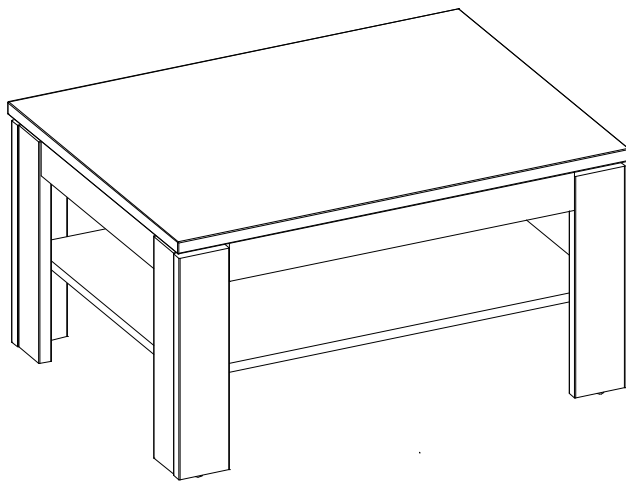

HILL

Typ T

INDEKS 3323539

PL 36UO SYSTEM HILL ŁAWA T
SK 36UO SYSTEM ŁAWA HILL T
CZ Systém lavice HILL T
HU Pad HILL T rendszer

40 min

Element Symbol Szmbylum	Rozmiar Rozmer Dimenzji Measurements				Code Kod Kyd	Paket
1	810	610	22	1	1001	1/1
2	390	74	22	1	1005	1/1
3	390	74	22	1	1011	1/1
4	390	74	22	1	1007	1/1
5	390	74	22	1	1009	1/1
6	390	90	22	1	1002	1/1
7	390	90	22	1	1014	1/1
8	390	90	22	1	1004	1/1
9	390	90	22	1	1012	1/1
10	753	556	16	1	1008	1/1
11	620	70	16	1	1003	1/1
12	620	70	16	1	1013	1/1
13	408	70	16	1	1006	1/1
14	408	70	16	1	1010	1/1