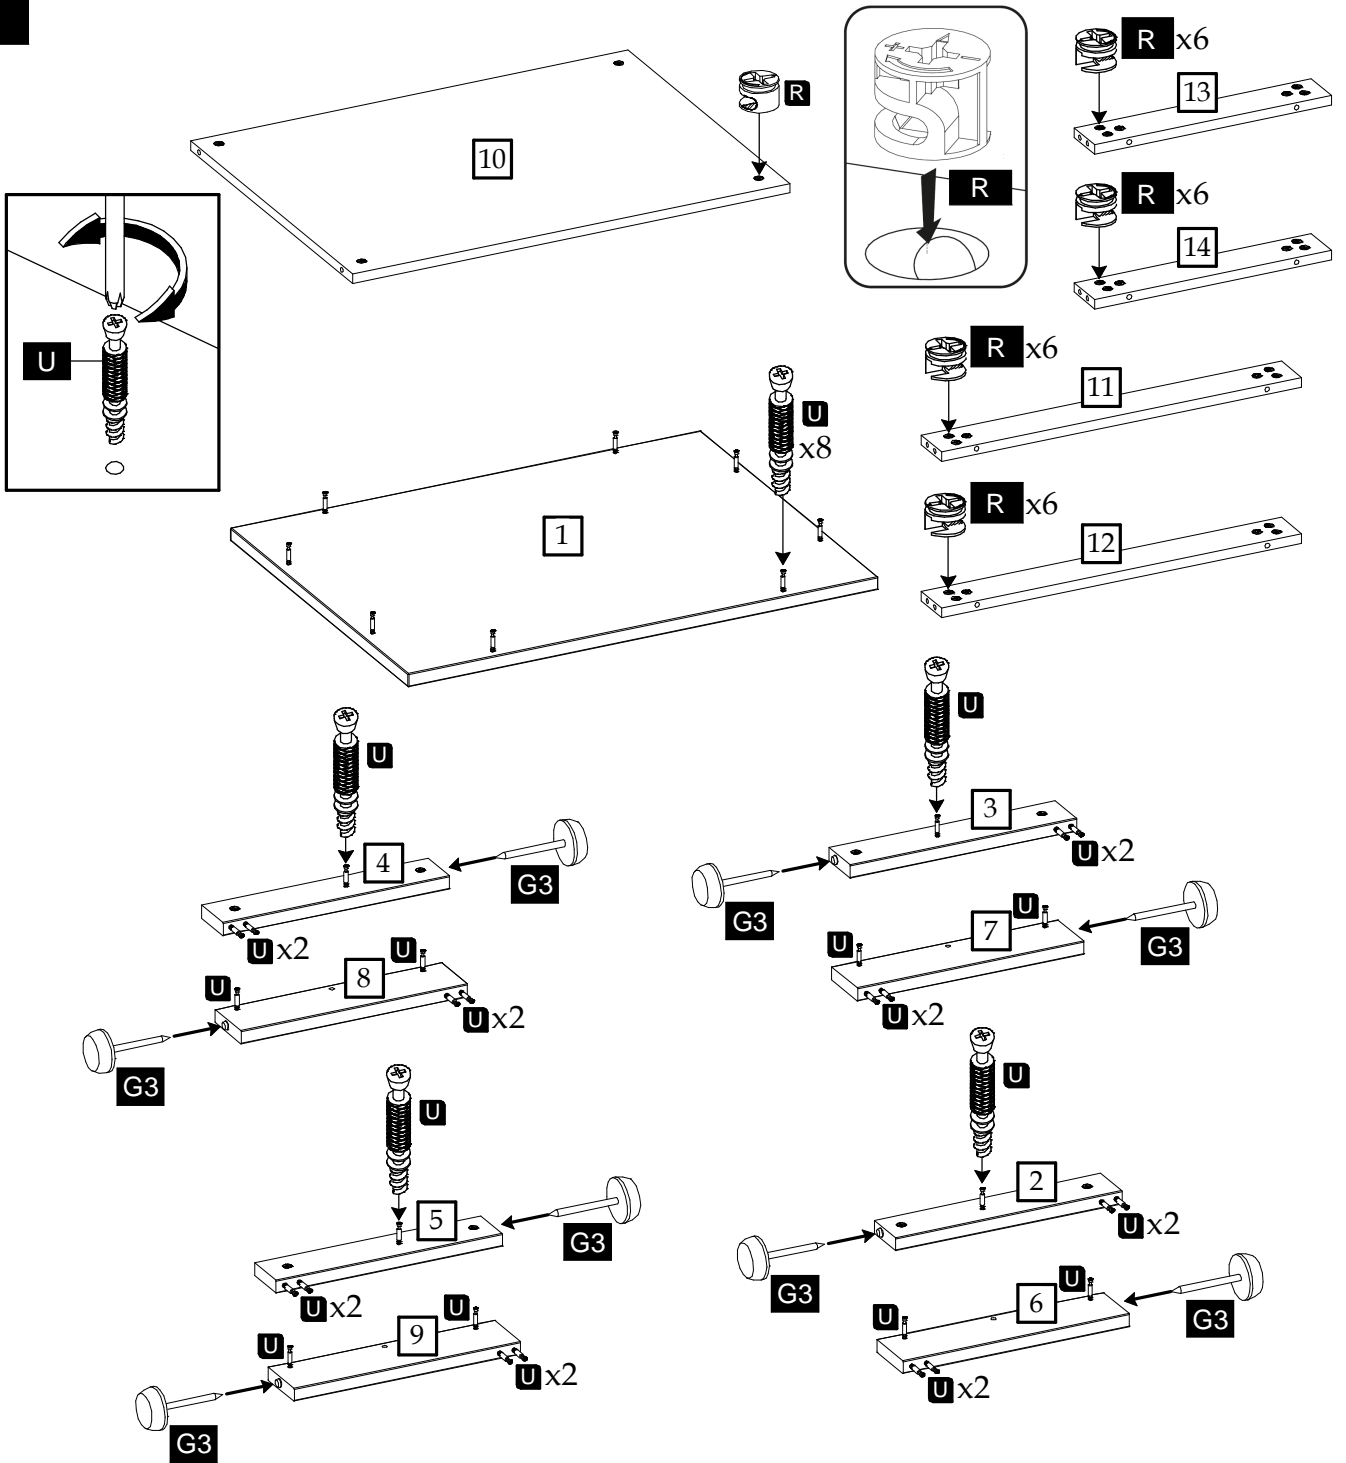

HILL

Typ T

INDEKS 3323539

PL 36UO SYSTEM HILL ŁAWA T
SK 36UO SYSTEM ŁAWA HILL T
CZ Systém lavice HILL T
HU Pad HILL T rendszer

40 min

Element Symbol Szmbylum	Rozmiar Rozmer Dimenzji Measurements				Code Kod Kyd	Paket
1	810	610	22	1	1001	1/1
2	390	74	22	1	1005	1/1
3	390	74	22	1	1011	1/1
4	390	74	22	1	1007	1/1
5	390	74	22	1	1009	1/1
6	390	90	22	1	1002	1/1
7	390	90	22	1	1014	1/1
8	390	90	22	1	1004	1/1
9	390	90	22	1	1012	1/1
10	753	556	16	1	1008	1/1
11	620	70	16	1	1003	1/1
12	620	70	16	1	1013	1/1
13	408	70	16	1	1006	1/1
14	408	70	16	1	1010	1/1

1

2

3