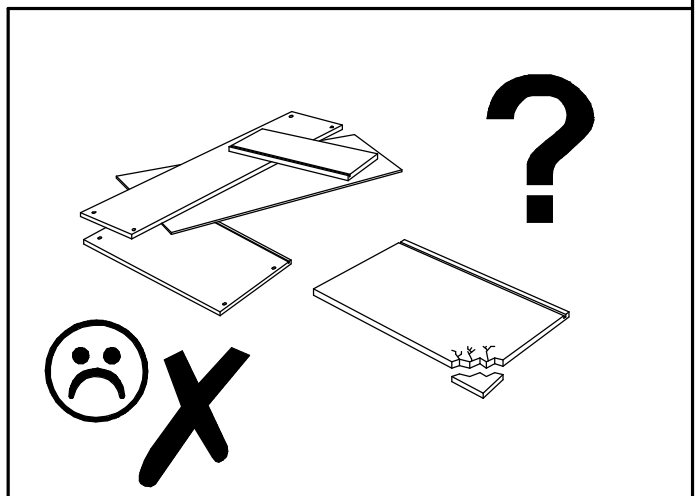

HILL

Typ T

INDEKS 3323539

PL 36UO SYSTEM HILL ŁAWA T
SK 36UO SYSTEM ŁAWA HILL T
CZ Systém lavice HILL T
HU Pad HILL T rendszer

40 min

Element Symbol Szmbylum	Rozmiar Rozmer Dimenzji Measurements				Code Kod Kyd	Paket
1	810	610	22	1	1001	1/1
2	390	74	22	1	1005	1/1
3	390	74	22	1	1011	1/1
4	390	74	22	1	1007	1/1
5	390	74	22	1	1009	1/1
6	390	90	22	1	1002	1/1
7	390	90	22	1	1014	1/1
8	390	90	22	1	1004	1/1
9	390	90	22	1	1012	1/1
10	753	556	16	1	1008	1/1
11	620	70	16	1	1003	1/1
12	620	70	16	1	1013	1/1
13	408	70	16	1	1006	1/1
14	408	70	16	1	1010	1/1