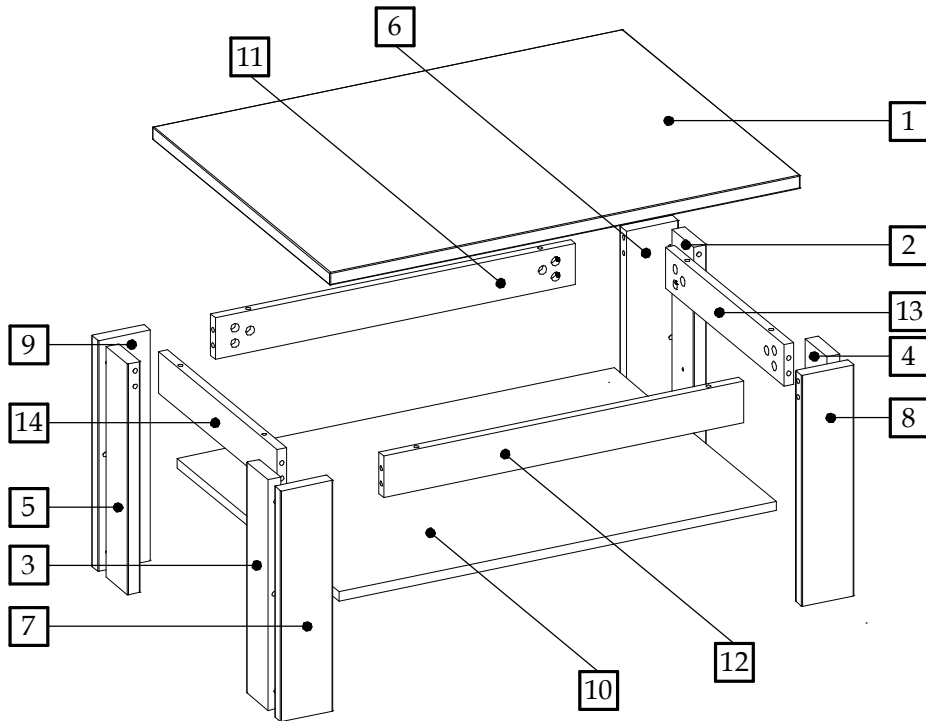

HILL

Typ T

INDEKS 3323539

PL 36UO SYSTEM HILL ŁAWA T
SK 36UO SYSTEM ŁAWA HILL T
CZ Systém lavice HILL T
HU Pad HILL T rendszer

40 min

Element Symbol Szmbylum	Rozmiar Rozmer Dimenzji Measurements				Code Kod Kyd	Paket
1	810	610	22	1	1001	1/1
2	390	74	22	1	1005	1/1
3	390	74	22	1	1011	1/1
4	390	74	22	1	1007	1/1
5	390	74	22	1	1009	1/1
6	390	90	22	1	1002	1/1
7	390	90	22	1	1014	1/1
8	390	90	22	1	1004	1/1
9	390	90	22	1	1012	1/1
10	753	556	16	1	1008	1/1
11	620	70	16	1	1003	1/1
12	620	70	16	1	1013	1/1
13	408	70	16	1	1006	1/1
14	408	70	16	1	1010	1/1