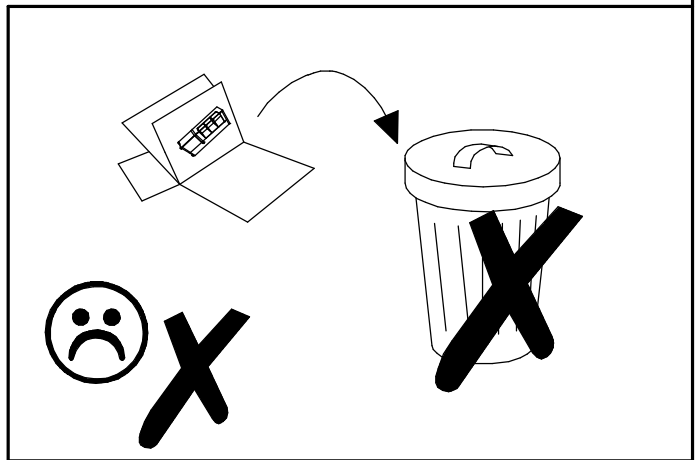

HILL

Typ T

INDEKS 3323539

PL 36UO SYSTEM HILL ŁAWA T
SK 36UO SYSTEM ŁAWA HILL T
CZ Systém lavice HILL T
HU Pad HILL T rendszer

40 min

Element Symbol Szmbylum	Rozmiar Rozmer Dimenzji Measurements				Code Kod Kyd	Paket
1	810	610	22	1	1001	1/1
2	390	74	22	1	1005	1/1
3	390	74	22	1	1011	1/1
4	390	74	22	1	1007	1/1
5	390	74	22	1	1009	1/1
6	390	90	22	1	1002	1/1
7	390	90	22	1	1014	1/1
8	390	90	22	1	1004	1/1
9	390	90	22	1	1012	1/1
10	753	556	16	1	1008	1/1
11	620	70	16	1	1003	1/1
12	620	70	16	1	1013	1/1
13	408	70	16	1	1006	1/1
14	408	70	16	1	1010	1/1