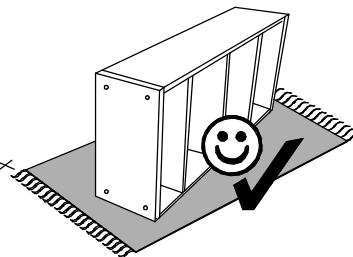

HILL

Typ T

INDEKS 3323539

PL 36UO SYSTEM HILL ŁAWA T
SK 36UO SYSTEM ŁAWA HILL T
CZ Systém lavice HILL T
HU Pad HILL T rendszer

40 min

Element Symbol Szmbylum	Rozmiar Rozmer Dimenzji Measurements				Code Kod Kyd	Paket
1	810	610	22	1	1001	1/1
2	390	74	22	1	1005	1/1
3	390	74	22	1	1011	1/1
4	390	74	22	1	1007	1/1
5	390	74	22	1	1009	1/1
6	390	90	22	1	1002	1/1
7	390	90	22	1	1014	1/1
8	390	90	22	1	1004	1/1
9	390	90	22	1	1012	1/1
10	753	556	16	1	1008	1/1
11	620	70	16	1	1003	1/1
12	620	70	16	1	1013	1/1
13	408	70	16	1	1006	1/1
14	408	70	16	1	1010	1/1