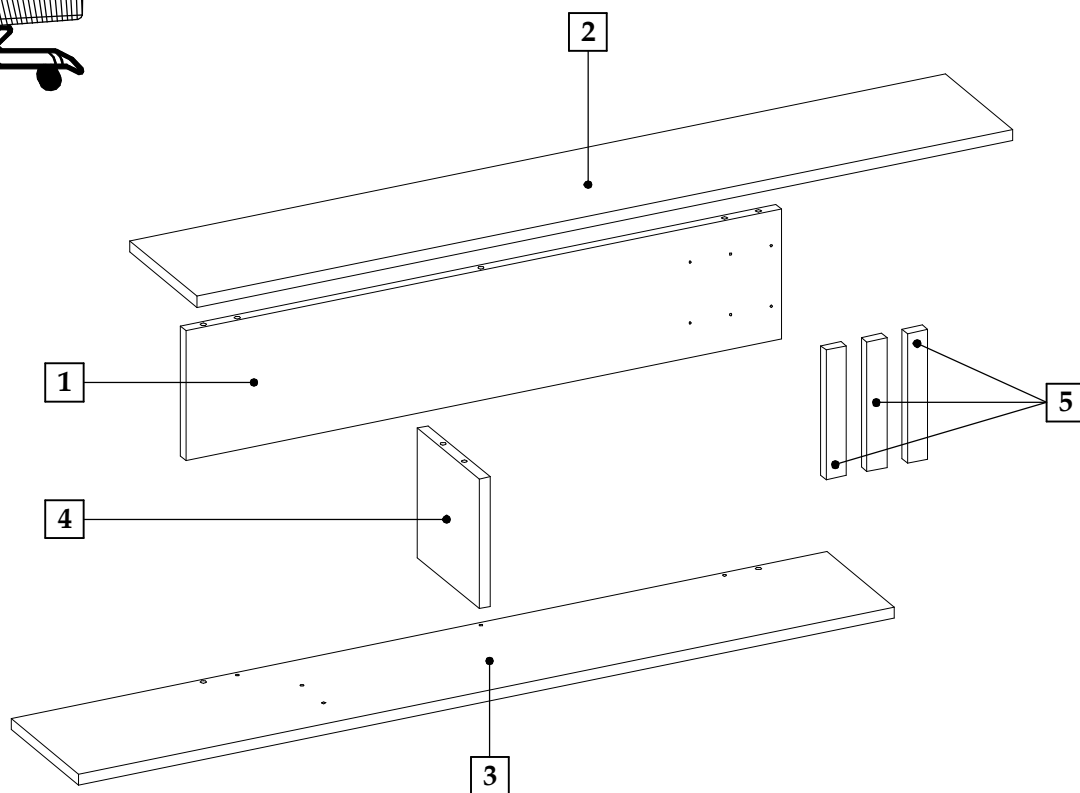

# HELIX D

20 min

Element symbol	Measurements				Code	Pack
	1	2	3	4		
1	880	188	16	1	1002	1/ 1
2	1205	200	16	1	1001	1/ 1
3	1205	200	16	1	1003	1/ 1
4	188	183	16	1	1004	1/ 1
5	188	30	16	3	P16_188x30x16	1/ 1