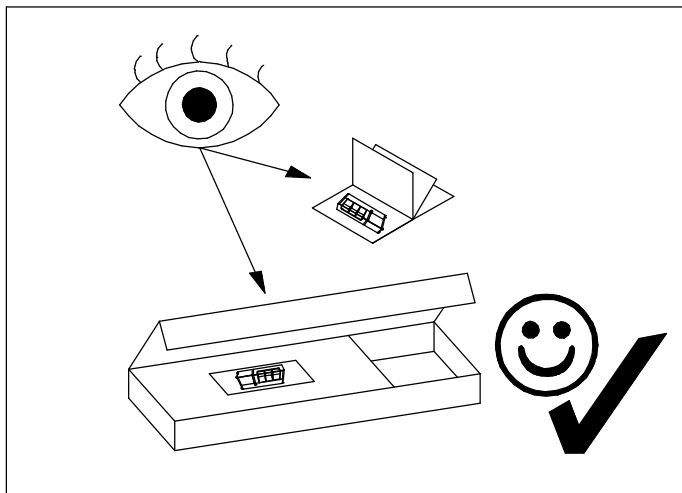

# HELIX D

20 min

Element symbol	Measurements				Code	Pack
	1	2	3	4		
1	880	188	16	1	1002	1/ 1
2	1205	200	16	1	1001	1/ 1
3	1205	200	16	1	1003	1/ 1
4	188	183	16	1	1004	1/ 1
5	188	30	16	3	P16_188x30x16	1/ 1