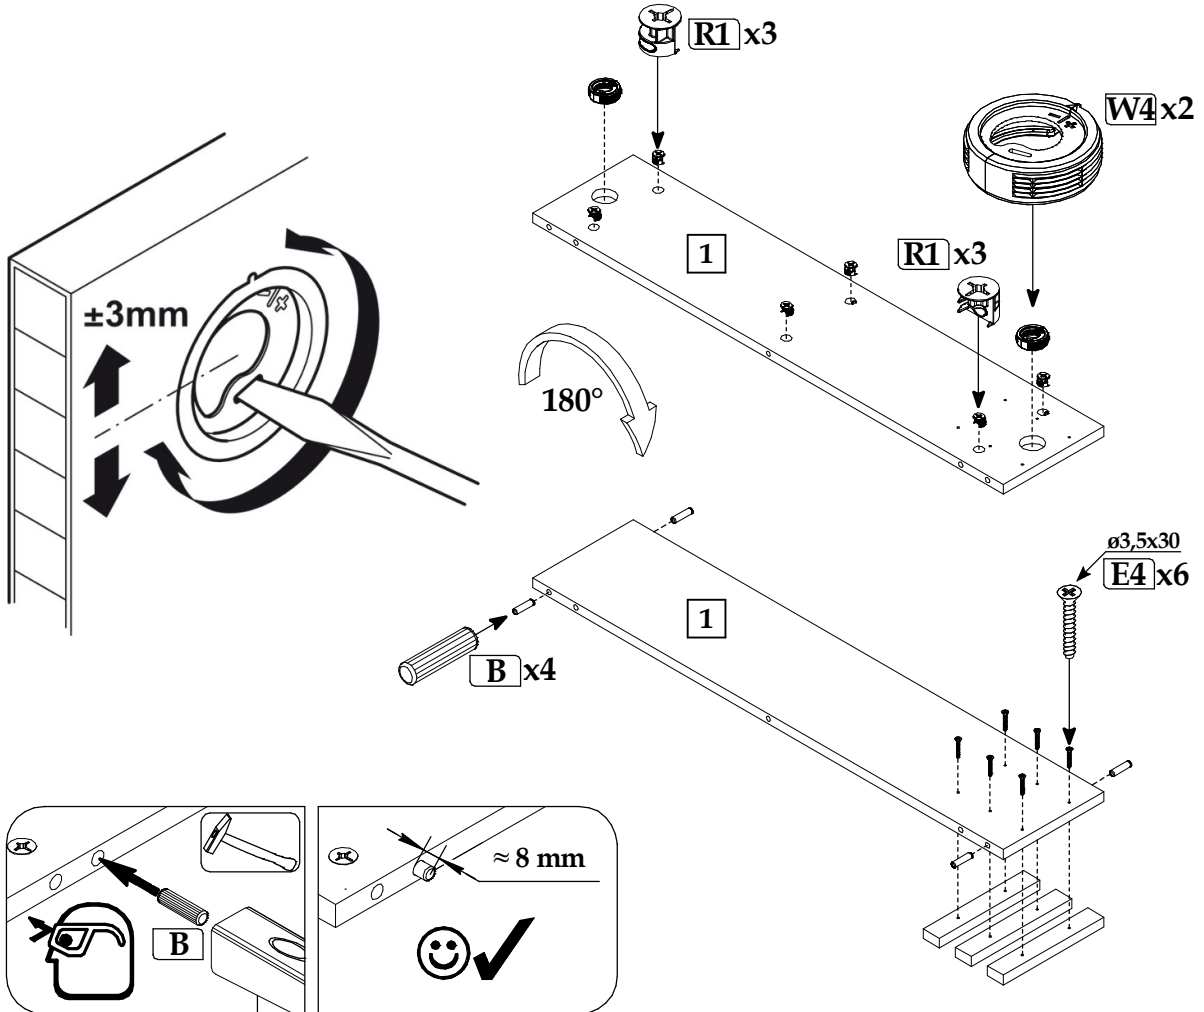

# HELIX D

20 min

Element symbol	Measurements				Code	Pack
	1	2	3	4		
1	880	188	16	1	1002	1/ 1
2	1205	200	16	1	1001	1/ 1
3	1205	200	16	1	1003	1/ 1
4	188	183	16	1	1004	1/ 1
5	188	30	16	3	P16_188x30x16	1/ 1

▶ 1

▶ 2

▶ 3

▶ 4

► 5