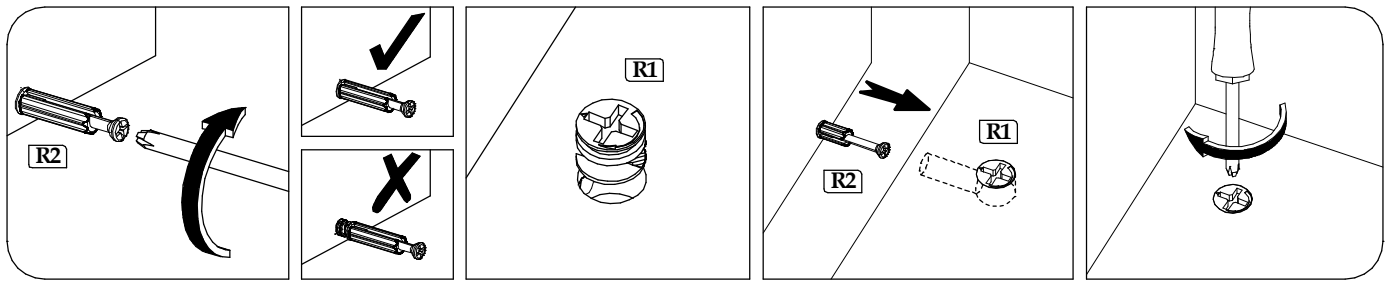

# HELIX D

20 min

Element symbol	Measurements				Code	Pack
	1	2	3	4		
1	880	188	16	1	1002	1/ 1
2	1205	200	16	1	1001	1/ 1
3	1205	200	16	1	1003	1/ 1
4	188	183	16	1	1004	1/ 1
5	188	30	16	3	P16_188x30x16	1/ 1