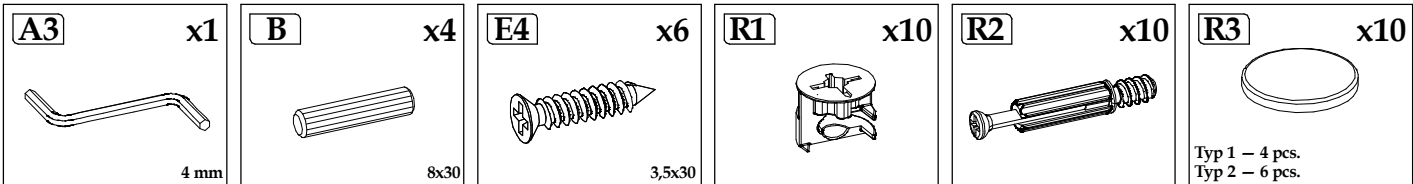

# HELIX D

20 min

Element symbol	Measurements				Code	Pack
	1	2	3	4		
1	880	188	16	1	1002	1/ 1
2	1205	200	16	1	1001	1/ 1
3	1205	200	16	1	1003	1/ 1
4	188	183	16	1	1004	1/ 1
5	188	30	16	3	P16_188x30x16	1/ 1