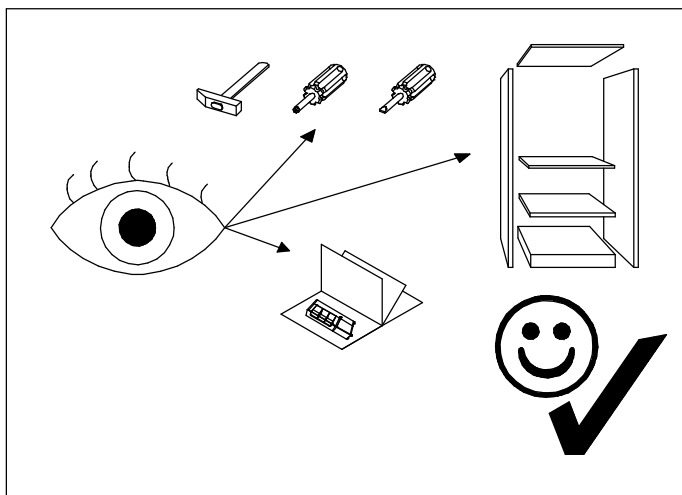

# HELIX D

20 min

Element symbol	Measurements				Code	Pack
	1	2	3	4		
1	880	188	16	1	1002	1/ 1
2	1205	200	16	1	1001	1/ 1
3	1205	200	16	1	1003	1/ 1
4	188	183	16	1	1004	1/ 1
5	188	30	16	3	P16_188x30x16	1/ 1