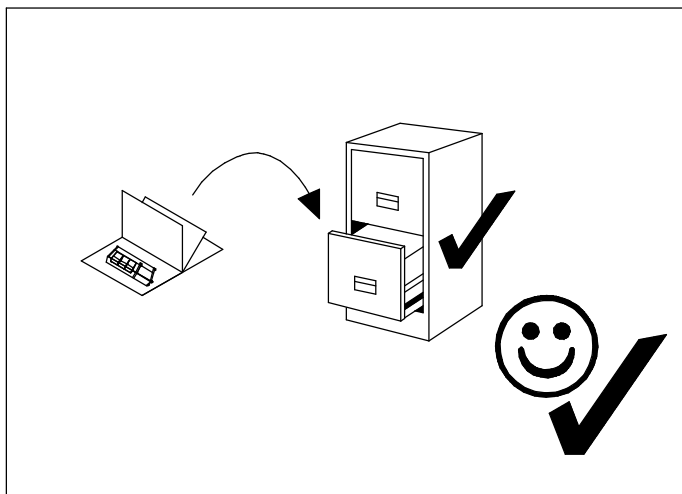

# HELIX D

20 min

Element symbol	Measurements				Code	Pack
	1	2	3	4		
1	880	188	16	1	1002	1/ 1
2	1205	200	16	1	1001	1/ 1
3	1205	200	16	1	1003	1/ 1
4	188	183	16	1	1004	1/ 1
5	188	30	16	3	P16_188x30x16	1/ 1