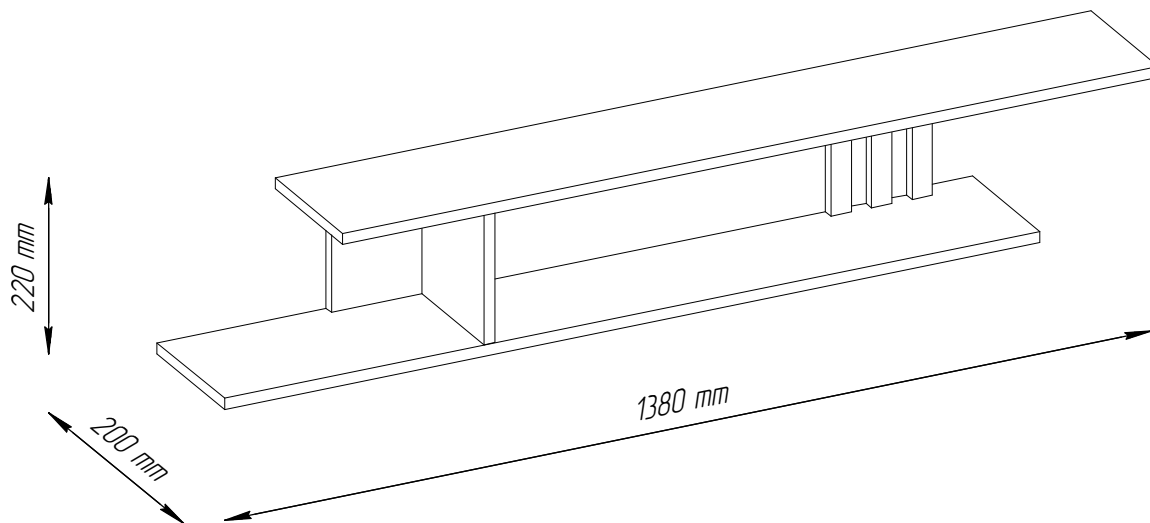

# HELIX D

20 min

Element symbol	Measurements				Code	Pack
	1	2	3	4		
1	880	188	16	1	1002	1/ 1
2	1205	200	16	1	1001	1/ 1
3	1205	200	16	1	1003	1/ 1
4	188	183	16	1	1004	1/ 1
5	188	30	16	3	P16_188x30x16	1/ 1