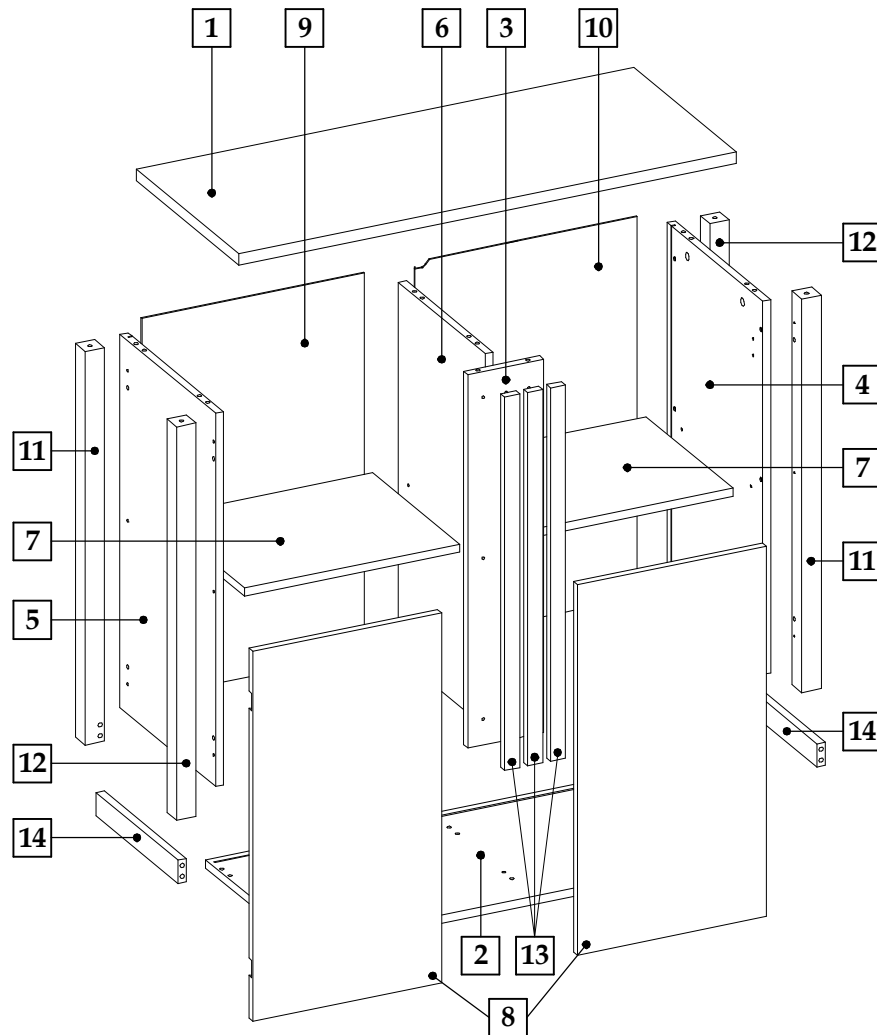

HELIX G

100 min

Element symbol	Measurements				Code	Pack
	1	2	3	4		
1	980	405	22	1	1001	1/ 2
2	894	398	16	1	1013	1/ 2
3	160	722	16	1	1009	2/ 2
4	722	378	16	1	1011	2/ 2
5	722	378	16	1	1012	2/ 2
6	722	344	16	1	1018	1/ 2
7	423	343	16	2	N/ A	1/ 2
8	716	372	16	2	1005/ 1010	2/ 2
9	736	438	3	1	N/ A	2/ 2
10	736	438	3	1	1052_v	2/ 2
11	761	38	38	2	P38_761x38_T1	2/ 2
12	761	38	38	2	P38_761x38_T2	2/ 2
13	722	30	16	3	P16_722x30x16	2/ 2
14	324	45	16	2	P16_324x45x16	1/ 2