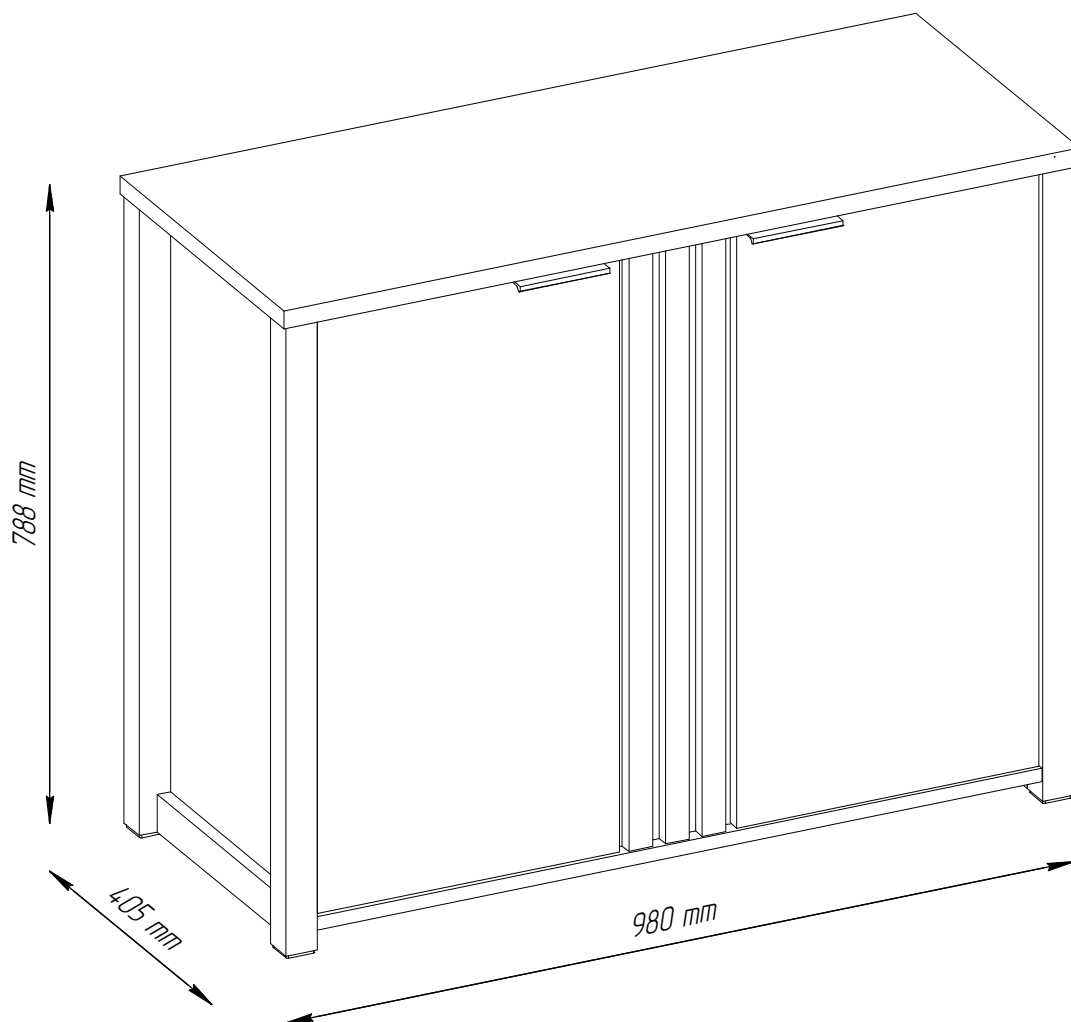

HELIX G

100 min

Element symbol	Measurements				Code	Pack
	1	2	3	4		
1	980	405	22	1	1001	1/ 2
2	894	398	16	1	1013	1/ 2
3	160	722	16	1	1009	2/ 2
4	722	378	16	1	1011	2/ 2
5	722	378	16	1	1012	2/ 2
6	722	344	16	1	1018	1/ 2
7	423	343	16	2	N/ A	1/ 2
8	716	372	16	2	1005/ 1010	2/ 2
9	736	438	3	1	N/ A	2/ 2
10	736	438	3	1	1052_v	2/ 2
11	761	38	38	2	P38_761x38_T1	2/ 2
12	761	38	38	2	P38_761x38_T2	2/ 2
13	722	30	16	3	P16_722x30x16	2/ 2
14	324	45	16	2	P16_324x45x16	1/ 2