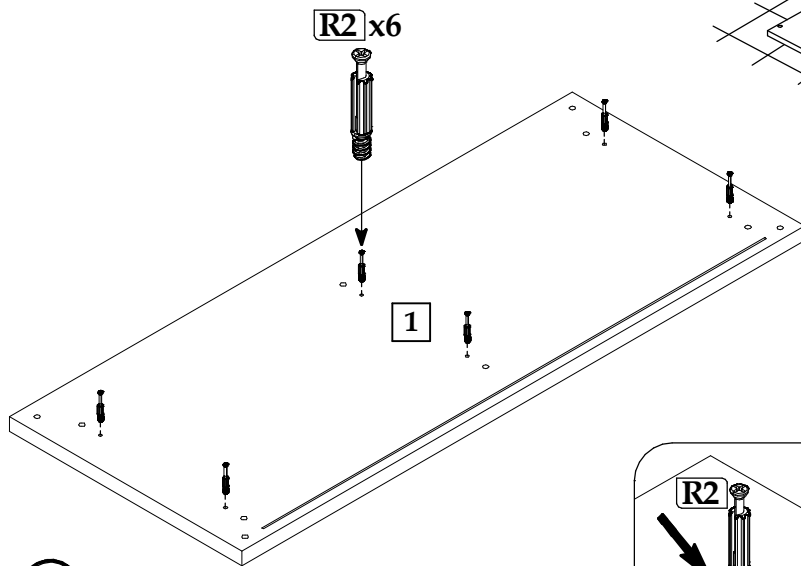

HELIX G

100 min

Element symbol	Measurements				Code	Pack
	1	2	3	4		
1	980	405	22	1	1001	1/ 2
2	894	398	16	1	1013	1/ 2
3	160	722	16	1	1009	2/ 2
4	722	378	16	1	1011	2/ 2
5	722	378	16	1	1012	2/ 2
6	722	344	16	1	1018	1/ 2
7	423	343	16	2	N/ A	1/ 2
8	716	372	16	2	1005/ 1010	2/ 2
9	736	438	3	1	N/ A	2/ 2
10	736	438	3	1	1052_v	2/ 2
11	761	38	38	2	P38_761x38_T1	2/ 2
12	761	38	38	2	P38_761x38_T2	2/ 2
13	722	30	16	3	P16_722x30x16	2/ 2
14	324	45	16	2	P16_324x45x16	1/ 2

▶ 1

▶ 2

▶ 3

▶ 4

▶ 5

▶ 6

7

8