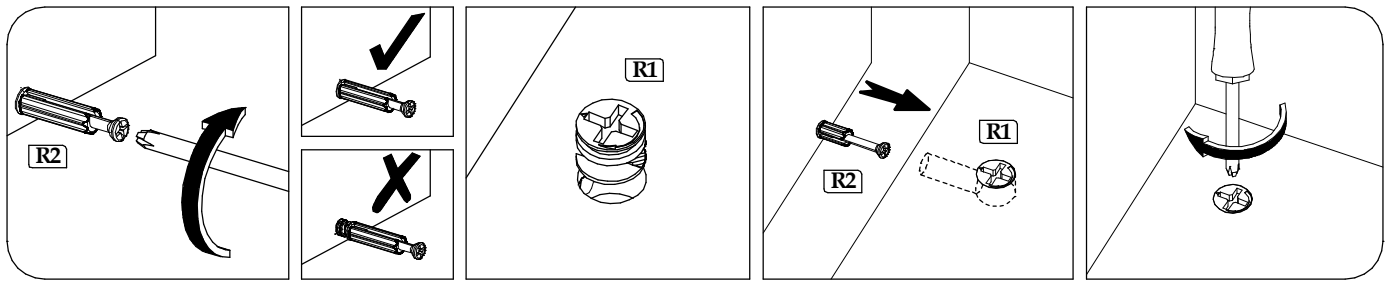

HELIX G

100 min

Element symbol	Measurements				Code	Pack
	1	2	3	4		
1	980	405	22	1	1001	1/ 2
2	894	398	16	1	1013	1/ 2
3	160	722	16	1	1009	2/ 2
4	722	378	16	1	1011	2/ 2
5	722	378	16	1	1012	2/ 2
6	722	344	16	1	1018	1/ 2
7	423	343	16	2	N/ A	1/ 2
8	716	372	16	2	1005/ 1010	2/ 2
9	736	438	3	1	N/ A	2/ 2
10	736	438	3	1	1052_v	2/ 2
11	761	38	38	2	P38_761x38_T1	2/ 2
12	761	38	38	2	P38_761x38_T2	2/ 2
13	722	30	16	3	P16_722x30x16	2/ 2
14	324	45	16	2	P16_324x45x16	1/ 2