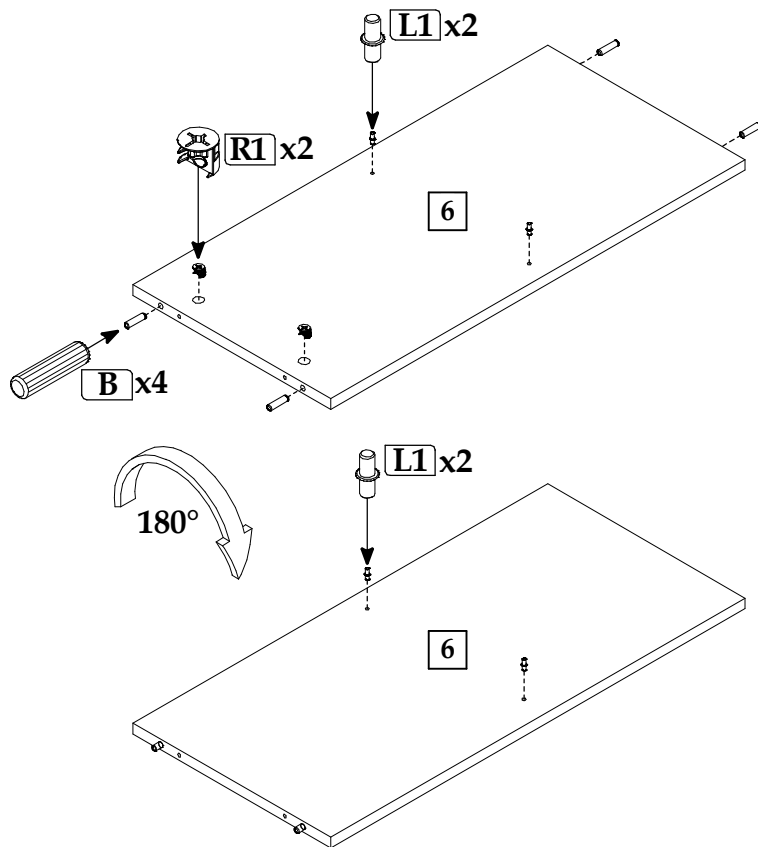

HELIX G

100 min

Element symbol	Measurements				Code	Pack
	1	2	3	4		
1	980	405	22	1	1001	1/ 2
2	894	398	16	1	1013	1/ 2
3	160	722	16	1	1009	2/ 2
4	722	378	16	1	1011	2/ 2
5	722	378	16	1	1012	2/ 2
6	722	344	16	1	1018	1/ 2
7	423	343	16	2	N/ A	1/ 2
8	716	372	16	2	1005/ 1010	2/ 2
9	736	438	3	1	N/ A	2/ 2
10	736	438	3	1	1052_v	2/ 2
11	761	38	38	2	P38_761x38_T1	2/ 2
12	761	38	38	2	P38_761x38_T2	2/ 2
13	722	30	16	3	P16_722x30x16	2/ 2
14	324	45	16	2	P16_324x45x16	1/ 2

▶ 1

▶ 2

▶ 3

▶ 4

▶ 5

▶ 6

7

8

▶ 9

▶ 10

▶ 11

▶ 12