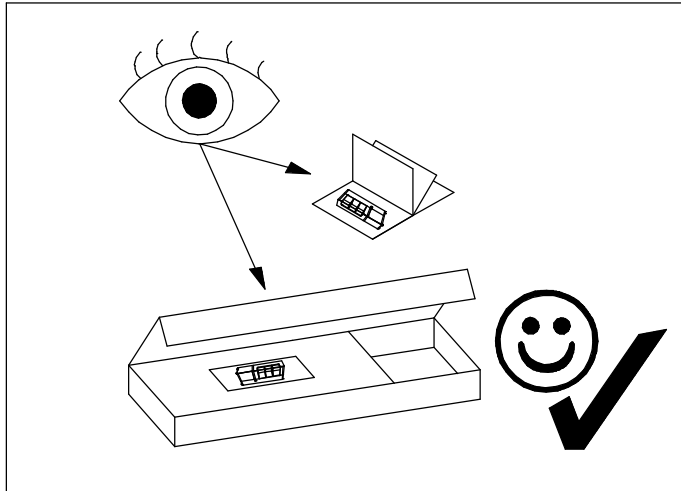

HELIX G

100 min

Element symbol	Measurements				Code	Pack
	1	2	3	4		
1	980	405	22	1	1001	1/ 2
2	894	398	16	1	1013	1/ 2
3	160	722	16	1	1009	2/ 2
4	722	378	16	1	1011	2/ 2
5	722	378	16	1	1012	2/ 2
6	722	344	16	1	1018	1/ 2
7	423	343	16	2	N/ A	1/ 2
8	716	372	16	2	1005/ 1010	2/ 2
9	736	438	3	1	N/ A	2/ 2
10	736	438	3	1	1052_v	2/ 2
11	761	38	38	2	P38_761x38_T1	2/ 2
12	761	38	38	2	P38_761x38_T2	2/ 2
13	722	30	16	3	P16_722x30x16	2/ 2
14	324	45	16	2	P16_324x45x16	1/ 2