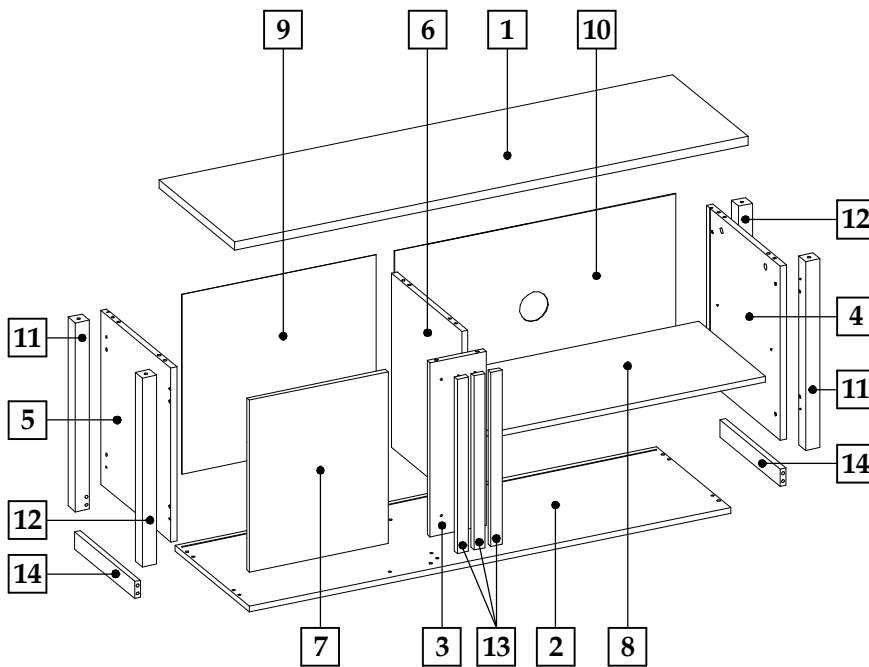

# HELIX J

100 min

Element symbol	Measurements				Code	Pack
1	1380	405	22	1	1001	1/ 1
2	1294	398	16	1	2013	1/ 1
3	155	459	16	1	1009	1/ 1
4	459	397	16	1	1011	1/ 1
5	459	378	16	1	1012	1/ 1
6	459	379	16	1	1018	1/ 1
7	453	372	16	1	1005	1/ 1
8	740	359	16	1	N/ A	1/ 1
9	521	473	3	1	N/ A	1/ 1
10	755	473	3	1	1021_v	1/ 1
11	498	38	38	2	P38_498x38_T1	1/ 1
12	498	38	38	2	P38_498x38_T2	1/ 1
13	459	30	16	3	P16_459x30x16	1/ 1
14	324	45	16	2	P16_324x45x16	1/ 1