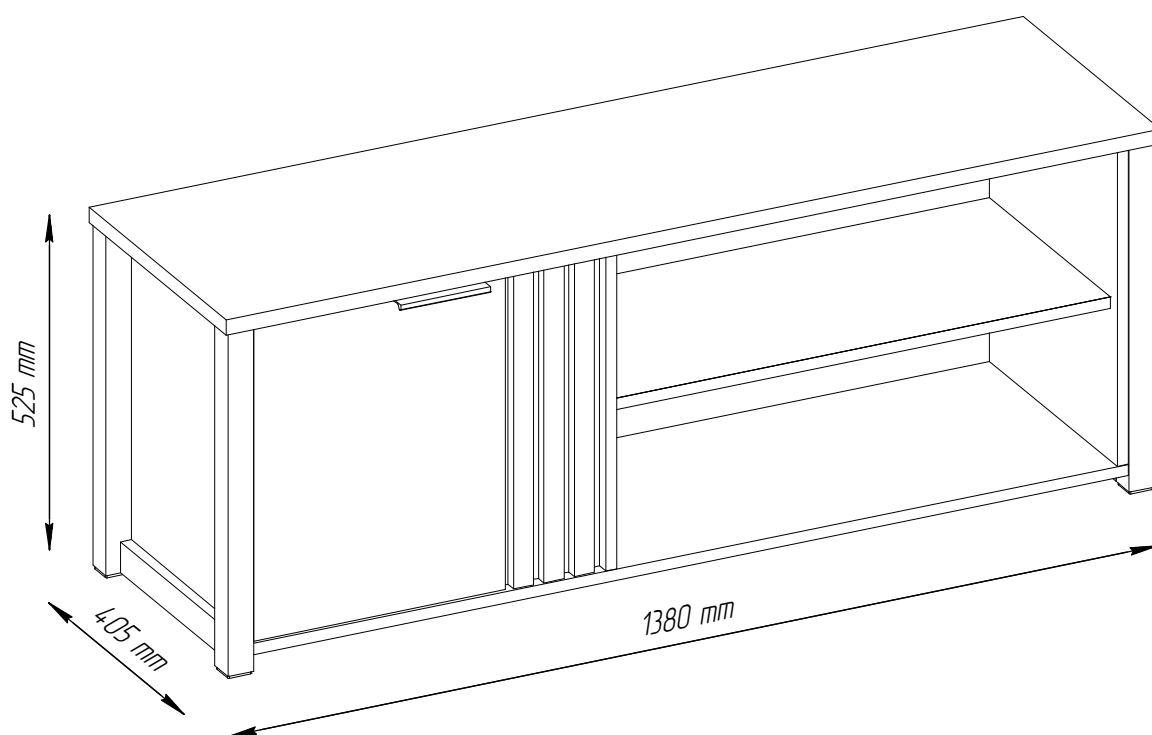

# HELIX J

100 min

Element symbol	Measurements				Code	Pack
1	1380	405	22	1	1001	1/ 1
2	1294	398	16	1	2013	1/ 1
3	155	459	16	1	1009	1/ 1
4	459	397	16	1	1011	1/ 1
5	459	378	16	1	1012	1/ 1
6	459	379	16	1	1018	1/ 1
7	453	372	16	1	1005	1/ 1
8	740	359	16	1	N/ A	1/ 1
9	521	473	3	1	N/ A	1/ 1
10	755	473	3	1	1021_v	1/ 1
11	498	38	38	2	P38_498x38_T1	1/ 1
12	498	38	38	2	P38_498x38_T2	1/ 1
13	459	30	16	3	P16_459x30x16	1/ 1
14	324	45	16	2	P16_324x45x16	1/ 1