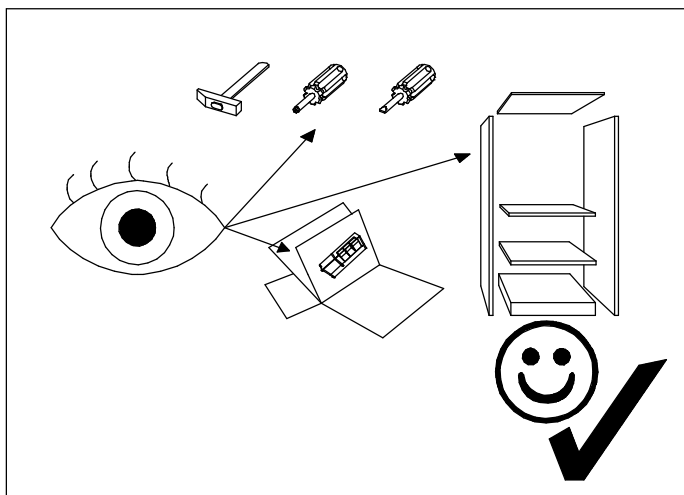

# HELIX J

100 min

Element symbol	Measurements				Code	Pack
1	1380	405	22	1	1001	1/ 1
2	1294	398	16	1	2013	1/ 1
3	155	459	16	1	1009	1/ 1
4	459	397	16	1	1011	1/ 1
5	459	378	16	1	1012	1/ 1
6	459	379	16	1	1018	1/ 1
7	453	372	16	1	1005	1/ 1
8	740	359	16	1	N/ A	1/ 1
9	521	473	3	1	N/ A	1/ 1
10	755	473	3	1	1021_v	1/ 1
11	498	38	38	2	P38_498x38_T1	1/ 1
12	498	38	38	2	P38_498x38_T2	1/ 1
13	459	30	16	3	P16_459x30x16	1/ 1
14	324	45	16	2	P16_324x45x16	1/ 1