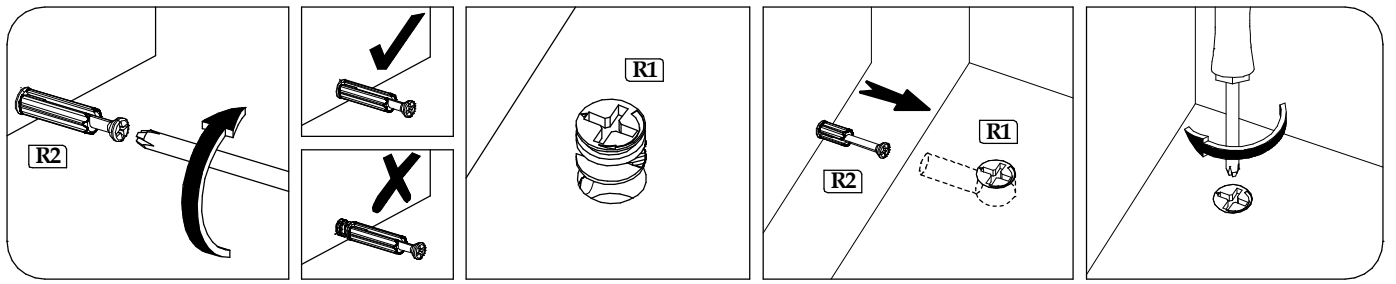

# HELIX J

100 min

Element symbol	Measurements				Code	Pack
1	1380	405	22	1	1001	1/ 1
2	1294	398	16	1	2013	1/ 1
3	155	459	16	1	1009	1/ 1
4	459	397	16	1	1011	1/ 1
5	459	378	16	1	1012	1/ 1
6	459	379	16	1	1018	1/ 1
7	453	372	16	1	1005	1/ 1
8	740	359	16	1	N/ A	1/ 1
9	521	473	3	1	N/ A	1/ 1
10	755	473	3	1	1021_v	1/ 1
11	498	38	38	2	P38_498x38_T1	1/ 1
12	498	38	38	2	P38_498x38_T2	1/ 1
13	459	30	16	3	P16_459x30x16	1/ 1
14	324	45	16	2	P16_324x45x16	1/ 1