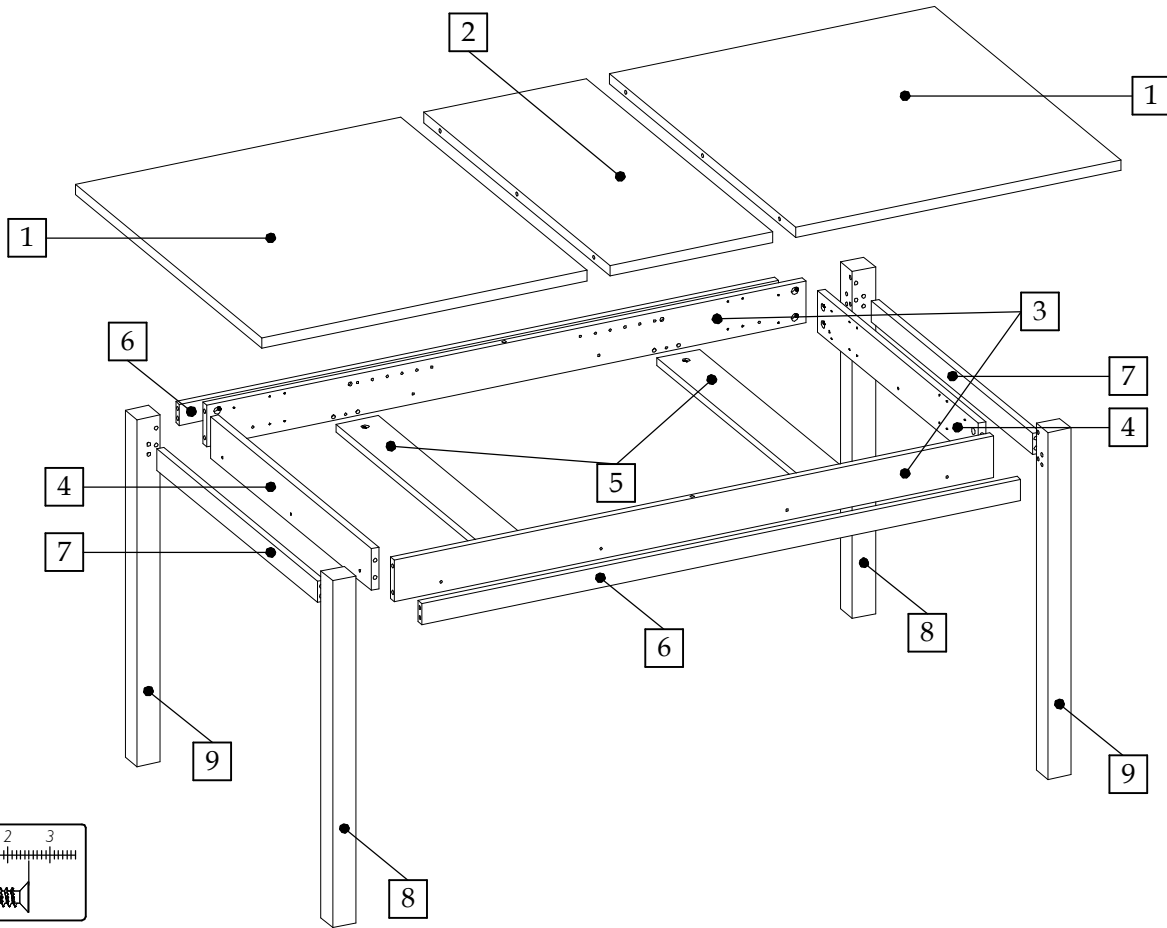

# HELIX S

80 min

1750 mm

758 mm

800 mm

1400 mm

Element symbol	Measurements				Code	Pack
	1	2	3	4		
1	800	700	22	2	1040+1041	1/2
2	800	350	22	1	1043	1/2
3	1290	88	16	2	1008+1010	2/2
4	690	88	16	2	1007+1009	1/2
5	691	92	16	2	1011+1012	1/2
6	1290	45	16	2	P16_1290x45x16	2/2
7	690	45	16	2	P16_690x45x16	1/2
8	733	50	50	2	P50_733x50_T1	1/2
9	733	50	50	2	P50_733x50_T2	1/2