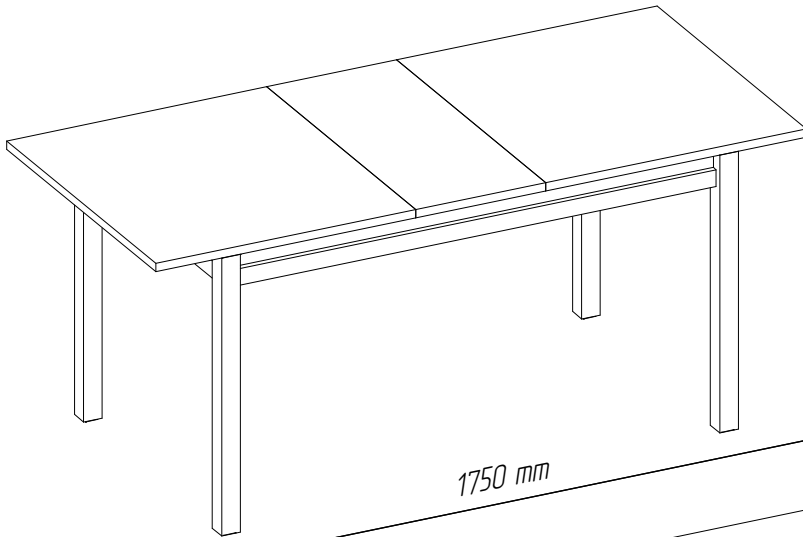

# HELIX S

80 min

1750 mm

758 mm

800 mm

1400 mm

Element symbol	Measurements				Code	Pack
	1	2	3	4		
1	800	700	22	2	1040+1041	1/2
2	800	350	22	1	1043	1/2
3	1290	88	16	2	1008+1010	2/2
4	690	88	16	2	1007+1009	1/2
5	691	92	16	2	1011+1012	1/2
6	1290	45	16	2	P16_1290x45x16	2/2
7	690	45	16	2	P16_690x45x16	1/2
8	733	50	50	2	P50_733x50_T1	1/2
9	733	50	50	2	P50_733x50_T2	1/2