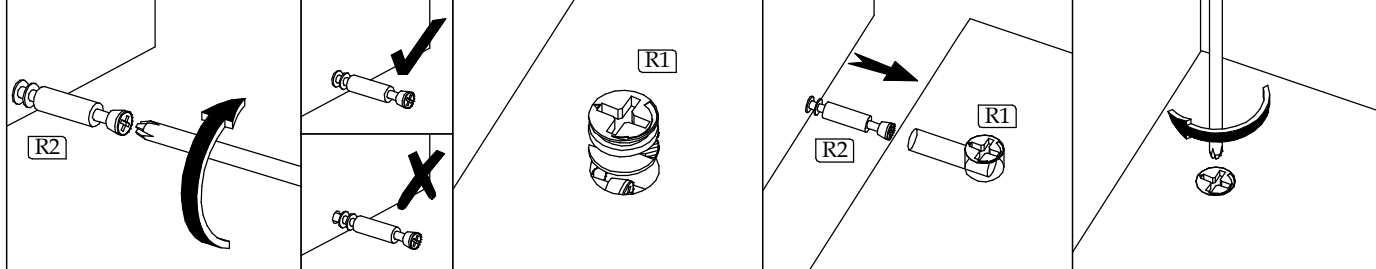

# HELIX S

80 min

1750 mm

758 mm

800 mm

1400 mm

Element symbol	Measurements				Code	Pack
	1	2	3	4		
1	800	700	22	2	1040+1041	1/2
2	800	350	22	1	1043	1/2
3	1290	88	16	2	1008+1010	2/2
4	690	88	16	2	1007+1009	1/2
5	691	92	16	2	1011+1012	1/2
6	1290	45	16	2	P16_1290x45x16	2/2
7	690	45	16	2	P16_690x45x16	1/2
8	733	50	50	2	P50_733x50_T1	1/2
9	733	50	50	2	P50_733x50_T2	1/2