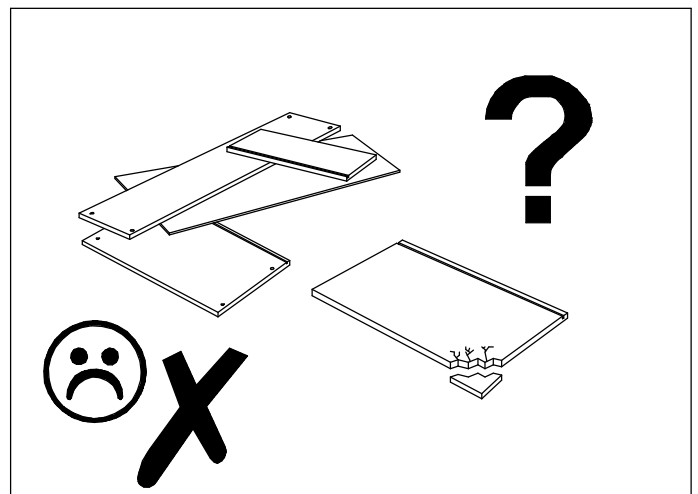

# HELIX S

80 min

1750 mm

758 mm

800 mm

1400 mm

Element symbol	Measurements				Code	Pack
	1	2	3	4		
1	800	700	22	2	1040+1041	1/2
2	800	350	22	1	1043	1/2
3	1290	88	16	2	1008+1010	2/2
4	690	88	16	2	1007+1009	1/2
5	691	92	16	2	1011+1012	1/2
6	1290	45	16	2	P16_1290x45x16	2/2
7	690	45	16	2	P16_690x45x16	1/2
8	733	50	50	2	P50_733x50_T1	1/2
9	733	50	50	2	P50_733x50_T2	1/2