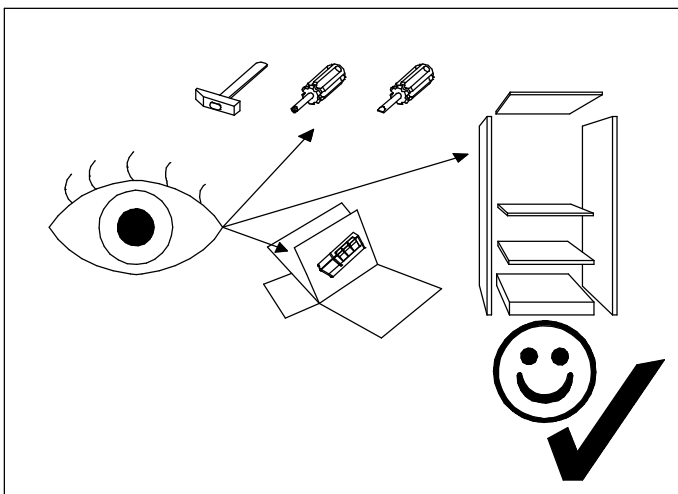

# HELIX S

80 min

1750 mm

758 mm

800 mm

1400 mm

Element symbol	Measurements				Code	Pack
	1	2	3	4		
1	800	700	22	2	1040+1041	1/2
2	800	350	22	1	1043	1/2
3	1290	88	16	2	1008+1010	2/2
4	690	88	16	2	1007+1009	1/2
5	691	92	16	2	1011+1012	1/2
6	1290	45	16	2	P16_1290x45x16	2/2
7	690	45	16	2	P16_690x45x16	1/2
8	733	50	50	2	P50_733x50_T1	1/2
9	733	50	50	2	P50_733x50_T2	1/2