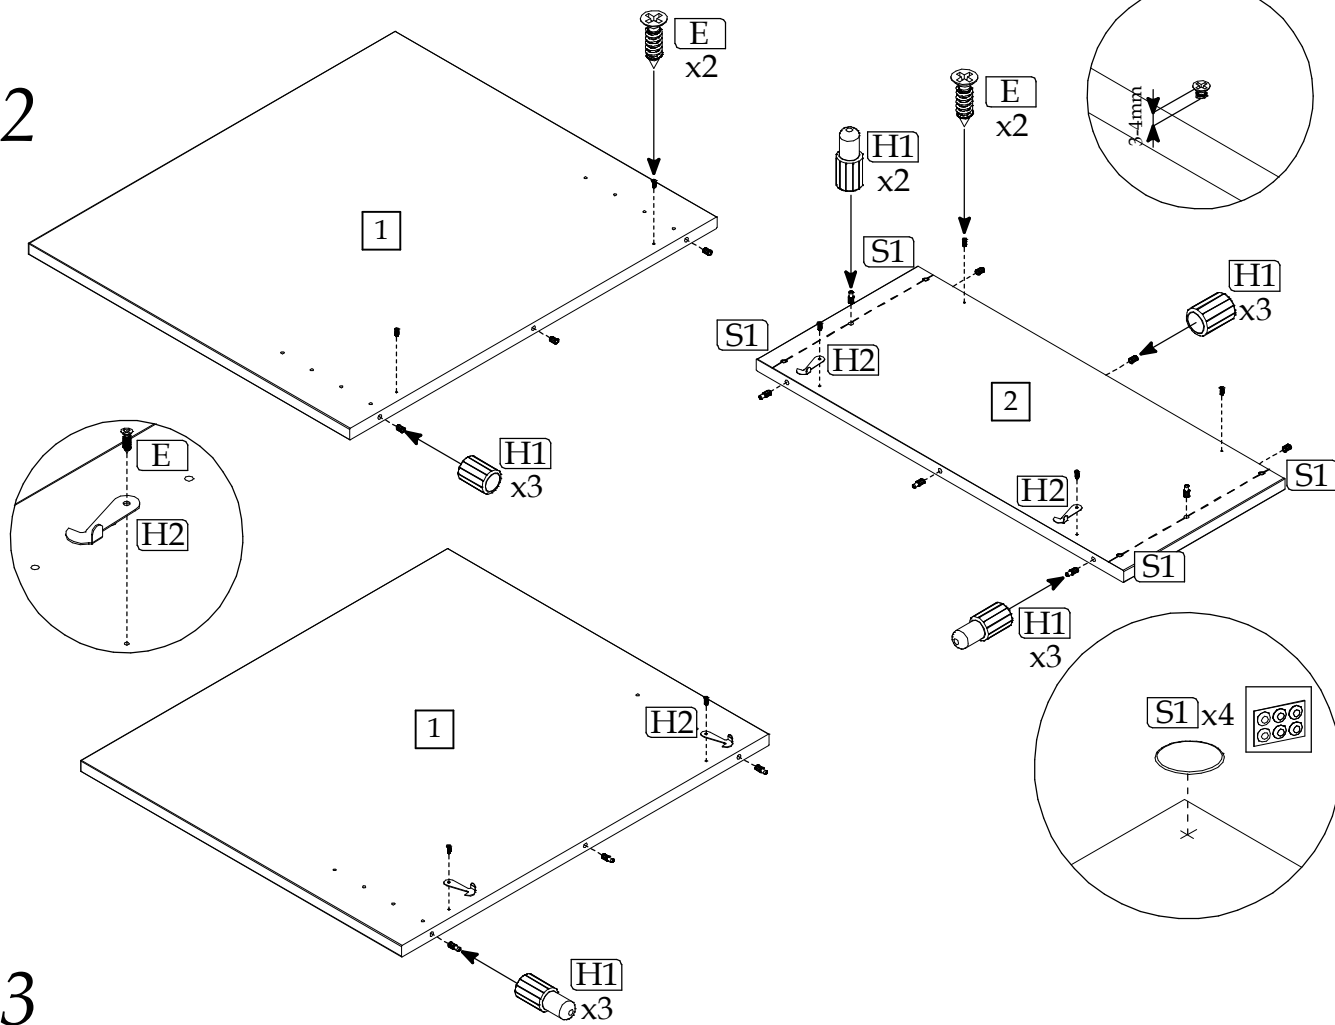

# HELIX S

80 min

1750 mm

758 mm

800 mm

1400 mm

Element symbol	Measurements				Code	Pack
	1	2	3	4		
1	800	700	22	2	1040+1041	1/2
2	800	350	22	1	1043	1/2
3	1290	88	16	2	1008+1010	2/2
4	690	88	16	2	1007+1009	1/2
5	691	92	16	2	1011+1012	1/2
6	1290	45	16	2	P16_1290x45x16	2/2
7	690	45	16	2	P16_690x45x16	1/2
8	733	50	50	2	P50_733x50_T1	1/2
9	733	50	50	2	P50_733x50_T2	1/2

▶ 1

20 min

▶ 2

▶ 3

▶ 4

▶ 5

▶ 6

▶ 7

▶ 8

▶ 9

▶ 10