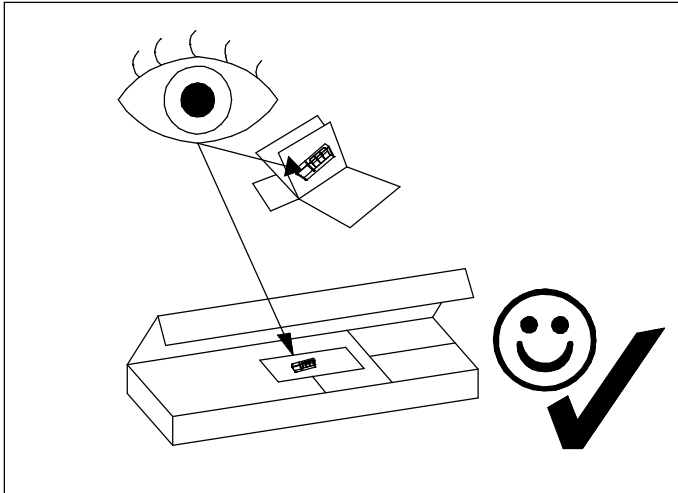

# HELIX S

80 min

1750 mm

758 mm

800 mm

1400 mm

Element symbol	Measurements				Code	Pack
	1	2	3	4		
1	800	700	22	2	1040+1041	1/2
2	800	350	22	1	1043	1/2
3	1290	88	16	2	1008+1010	2/2
4	690	88	16	2	1007+1009	1/2
5	691	92	16	2	1011+1012	1/2
6	1290	45	16	2	P16_1290x45x16	2/2
7	690	45	16	2	P16_690x45x16	1/2
8	733	50	50	2	P50_733x50_T1	1/2
9	733	50	50	2	P50_733x50_T2	1/2