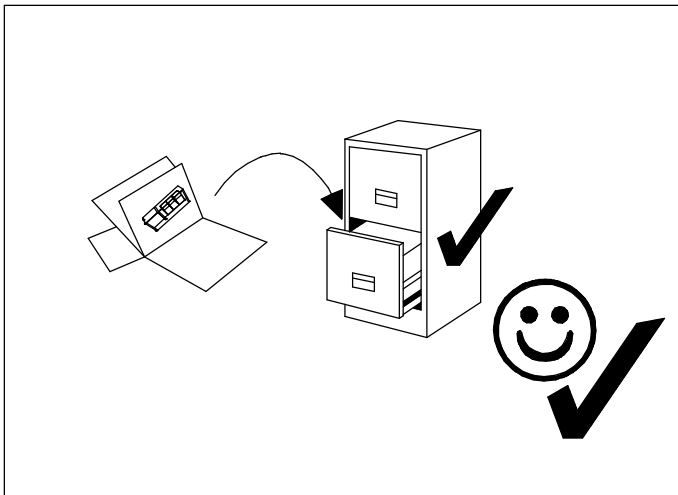

# HELIX S

80 min

1750 mm

758 mm

800 mm

1400 mm

Element symbol	Measurements				Code	Pack
	1	2	3	4		
1	800	700	22	2	1040+1041	1/2
2	800	350	22	1	1043	1/2
3	1290	88	16	2	1008+1010	2/2
4	690	88	16	2	1007+1009	1/2
5	691	92	16	2	1011+1012	1/2
6	1290	45	16	2	P16_1290x45x16	2/2
7	690	45	16	2	P16_690x45x16	1/2
8	733	50	50	2	P50_733x50_T1	1/2
9	733	50	50	2	P50_733x50_T2	1/2