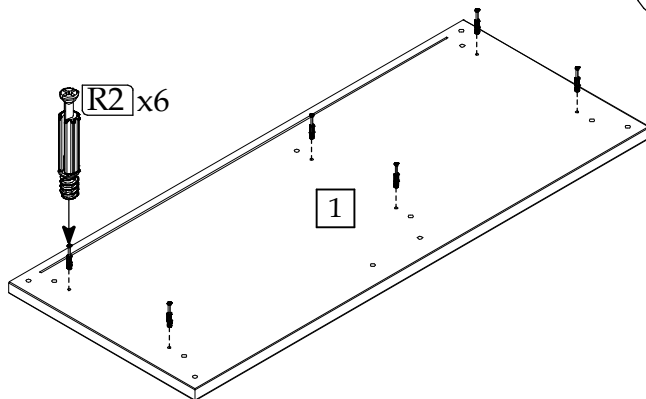

HELIX EVOK C

120 min

Element symbol	Measurements				Code	Pack
	1	2	3	4		
1	990	405	16	1	1001_EVOK	1/4
2	904	398	16	1	1012_EVOK	1/4
3	160	1394	16	1	1009	2/4
4	1394	378	16	1	1010	2/4
5	1394	378	16	1	1011	2/4
6	1394	344	16	1	1017	2/4
7	362	343	16	1	1014	2/4
8	494	343	16	1	1018	2/4
9	362	343	16	2	N/A	1/4
10	494	343	16	2	N/A	2/4
11	1388	372	16	1	1024	2/4
12	692	382	16	1	1026	1/4
13	704	509	3	1	1021_v	2/4
14	704	509	3	1	N/A	2/4
15	1408	377	3	1	N/A	2/4
16	1433	38	38	2	EVOK_1530x38_T1	3/4
17	1433	38	38	2	EVOK_1530x38_T2	3/4
18	1394	30	16	3	P16_1394x30x16	2/4
19	324	45	16	2	P16_324x45x16	2/4
20	692	382	4	1	Glass	4/4
21	120	38	38	1	EVOK_120x38x38	1/4

▶ 1

▶ 2

▶ 3

▶ 4

► 5

► 6

▶ 7

▶ 8