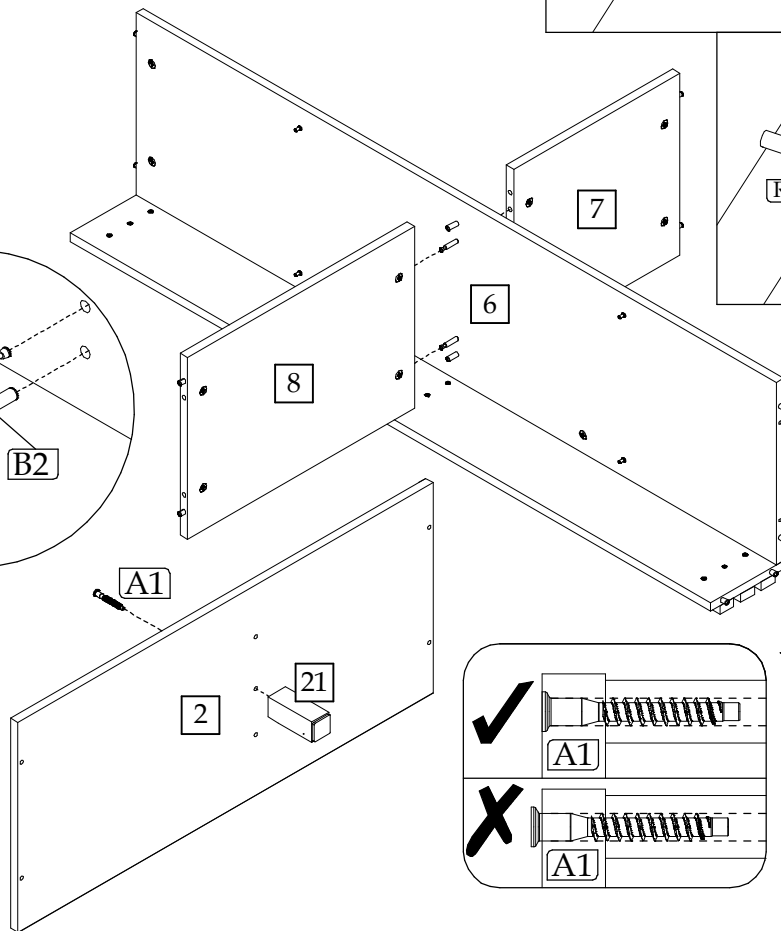

HELIX EVOK C

120 min

Element symbol	Measurements				Code	Pack
	1	2	3	4		
1	990	405	16	1	1001_EVOK	1/4
2	904	398	16	1	1012_EVOK	1/4
3	160	1394	16	1	1009	2/4
4	1394	378	16	1	1010	2/4
5	1394	378	16	1	1011	2/4
6	1394	344	16	1	1017	2/4
7	362	343	16	1	1014	2/4
8	494	343	16	1	1018	2/4
9	362	343	16	2	N/A	1/4
10	494	343	16	2	N/A	2/4
11	1388	372	16	1	1024	2/4
12	692	382	16	1	1026	1/4
13	704	509	3	1	1021_v	2/4
14	704	509	3	1	N/A	2/4
15	1408	377	3	1	N/A	2/4
16	1433	38	38	2	EVOK_1530x38_T1	3/4
17	1433	38	38	2	EVOK_1530x38_T2	3/4
18	1394	30	16	3	P16_1394x30x16	2/4
19	324	45	16	2	P16_324x45x16	2/4
20	692	382	4	1	Glass	4/4
21	120	38	38	1	EVOK_120x38x38	1/4

▶ 1

▶ 2

▶ 3

▶ 4

► 5

► 6

▶ 7

▶ 8

▶ 9

▶ 10

▶ 11

▶ 12

▶ 13