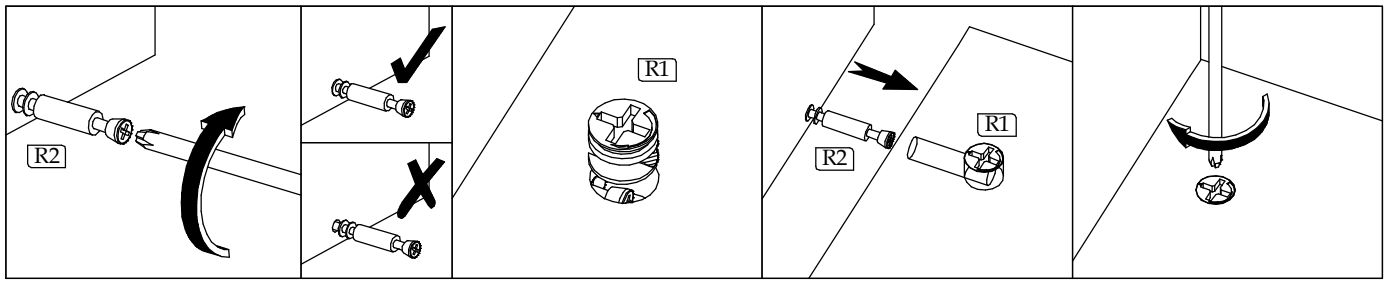

HELIX EVOK C

120 min

Element symbol	Measurements				Code	Pack
	1	2	3	4		
1	990	405	16	1	1001_EVOK	1/4
2	904	398	16	1	1012_EVOK	1/4
3	160	1394	16	1	1009	2/4
4	1394	378	16	1	1010	2/4
5	1394	378	16	1	1011	2/4
6	1394	344	16	1	1017	2/4
7	362	343	16	1	1014	2/4
8	494	343	16	1	1018	2/4
9	362	343	16	2	N/A	1/4
10	494	343	16	2	N/A	2/4
11	1388	372	16	1	1024	2/4
12	692	382	16	1	1026	1/4
13	704	509	3	1	1021_v	2/4
14	704	509	3	1	N/A	2/4
15	1408	377	3	1	N/A	2/4
16	1433	38	38	2	EVOK_1530x38_T1	3/4
17	1433	38	38	2	EVOK_1530x38_T2	3/4
18	1394	30	16	3	P16_1394x30x16	2/4
19	324	45	16	2	P16_324x45x16	2/4
20	692	382	4	1	Glass	4/4
21	120	38	38	1	EVOK_120x38x38	1/4