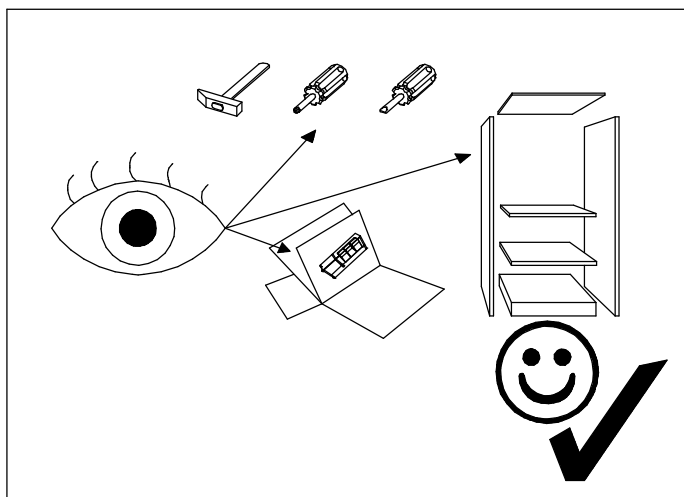

HELIX EVOK C

120 min

Element symbol	Measurements				Code	Pack
	1	2	3	4		
1	990	405	16	1	1001_EVOK	1/4
2	904	398	16	1	1012_EVOK	1/4
3	160	1394	16	1	1009	2/4
4	1394	378	16	1	1010	2/4
5	1394	378	16	1	1011	2/4
6	1394	344	16	1	1017	2/4
7	362	343	16	1	1014	2/4
8	494	343	16	1	1018	2/4
9	362	343	16	2	N/A	1/4
10	494	343	16	2	N/A	2/4
11	1388	372	16	1	1024	2/4
12	692	382	16	1	1026	1/4
13	704	509	3	1	1021_v	2/4
14	704	509	3	1	N/A	2/4
15	1408	377	3	1	N/A	2/4
16	1433	38	38	2	EVOK_1530x38_T1	3/4
17	1433	38	38	2	EVOK_1530x38_T2	3/4
18	1394	30	16	3	P16_1394x30x16	2/4
19	324	45	16	2	P16_324x45x16	2/4
20	692	382	4	1	Glass	4/4
21	120	38	38	1	EVOK_120x38x38	1/4