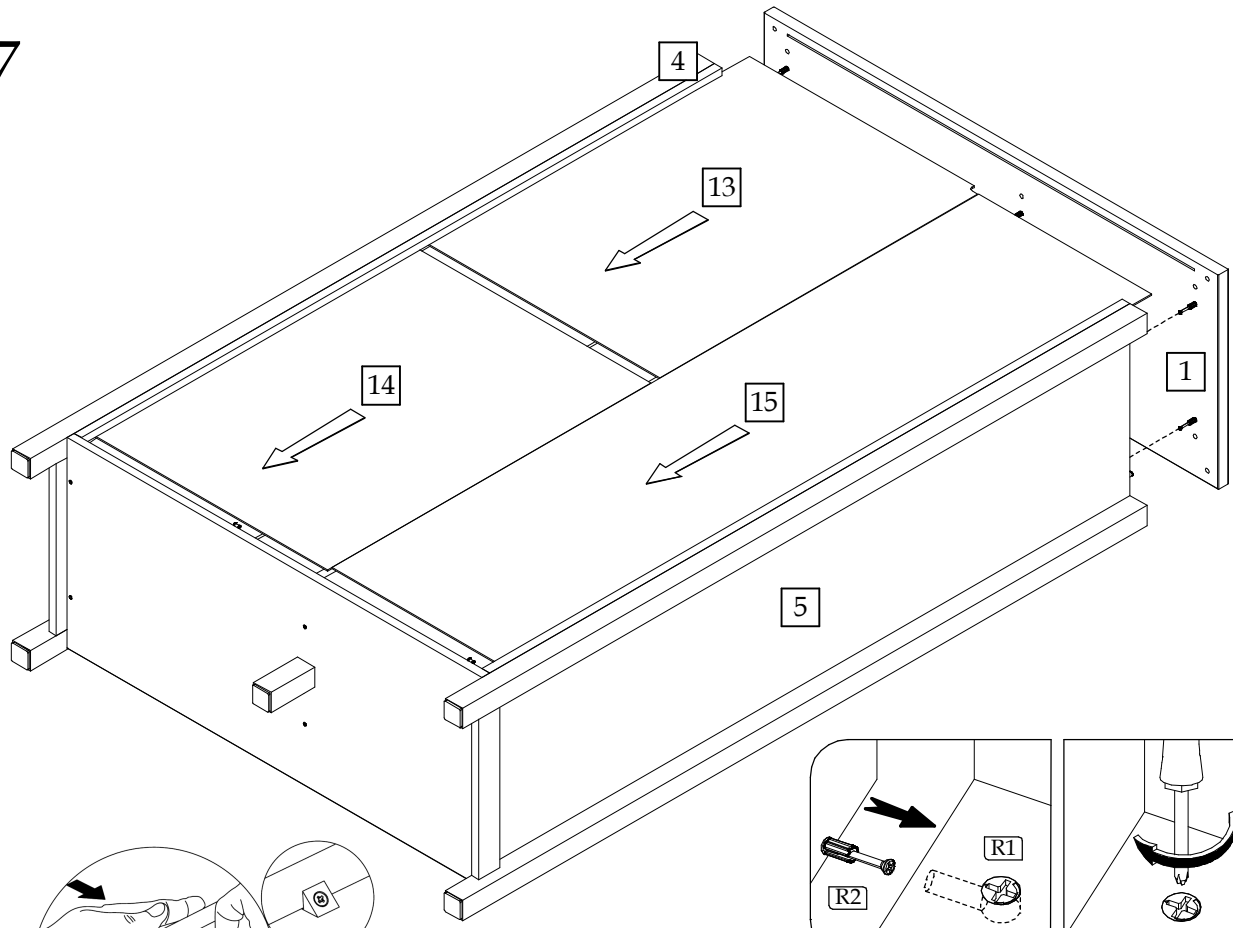

HELIX EVOK C

120 min

Element symbol	Measurements				Code	Pack
	1	2	3	4		
1	990	405	16	1	1001_EVOK	1/4
2	904	398	16	1	1012_EVOK	1/4
3	160	1394	16	1	1009	2/4
4	1394	378	16	1	1010	2/4
5	1394	378	16	1	1011	2/4
6	1394	344	16	1	1017	2/4
7	362	343	16	1	1014	2/4
8	494	343	16	1	1018	2/4
9	362	343	16	2	N/A	1/4
10	494	343	16	2	N/A	2/4
11	1388	372	16	1	1024	2/4
12	692	382	16	1	1026	1/4
13	704	509	3	1	1021_v	2/4
14	704	509	3	1	N/A	2/4
15	1408	377	3	1	N/A	2/4
16	1433	38	38	2	EVOK_1530x38_T1	3/4
17	1433	38	38	2	EVOK_1530x38_T2	3/4
18	1394	30	16	3	P16_1394x30x16	2/4
19	324	45	16	2	P16_324x45x16	2/4
20	692	382	4	1	Glass	4/4
21	120	38	38	1	EVOK_120x38x38	1/4

▶ 1

▶ 2

▶ 3

▶ 4

► 5

► 6

▶ 7

▶ 8