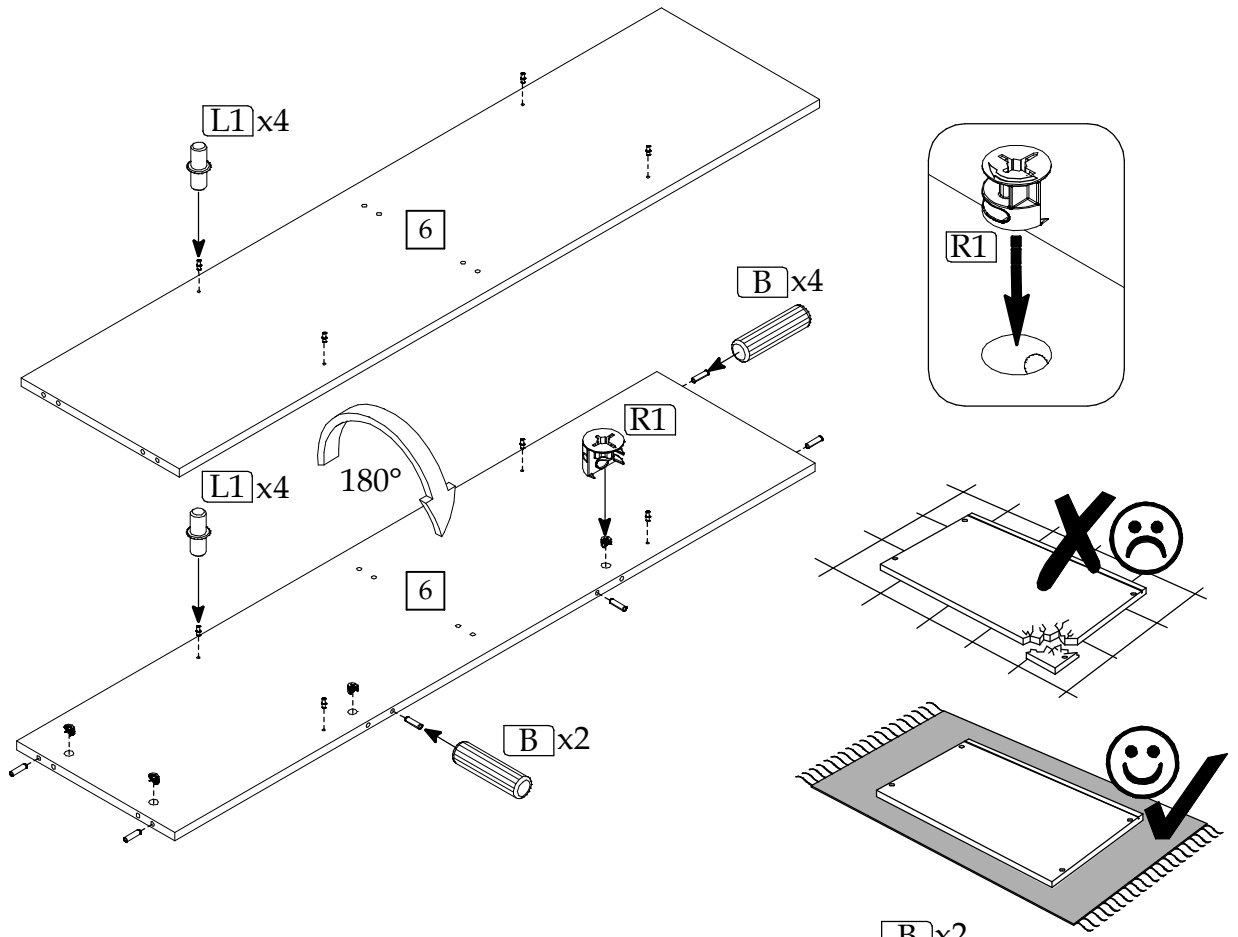

HELIX EVOK C

120 min

Element symbol	Measurements				Code	Pack
	1	2	3	4		
1	990	405	16	1	1001_EVOK	1/4
2	904	398	16	1	1012_EVOK	1/4
3	160	1394	16	1	1009	2/4
4	1394	378	16	1	1010	2/4
5	1394	378	16	1	1011	2/4
6	1394	344	16	1	1017	2/4
7	362	343	16	1	1014	2/4
8	494	343	16	1	1018	2/4
9	362	343	16	2	N/A	1/4
10	494	343	16	2	N/A	2/4
11	1388	372	16	1	1024	2/4
12	692	382	16	1	1026	1/4
13	704	509	3	1	1021_v	2/4
14	704	509	3	1	N/A	2/4
15	1408	377	3	1	N/A	2/4
16	1433	38	38	2	EVOK_1530x38_T1	3/4
17	1433	38	38	2	EVOK_1530x38_T2	3/4
18	1394	30	16	3	P16_1394x30x16	2/4
19	324	45	16	2	P16_324x45x16	2/4
20	692	382	4	1	Glass	4/4
21	120	38	38	1	EVOK_120x38x38	1/4

▶ 1

▶ 2

▶ 3

▶ 4

► 5

► 6

▶ 7

▶ 8