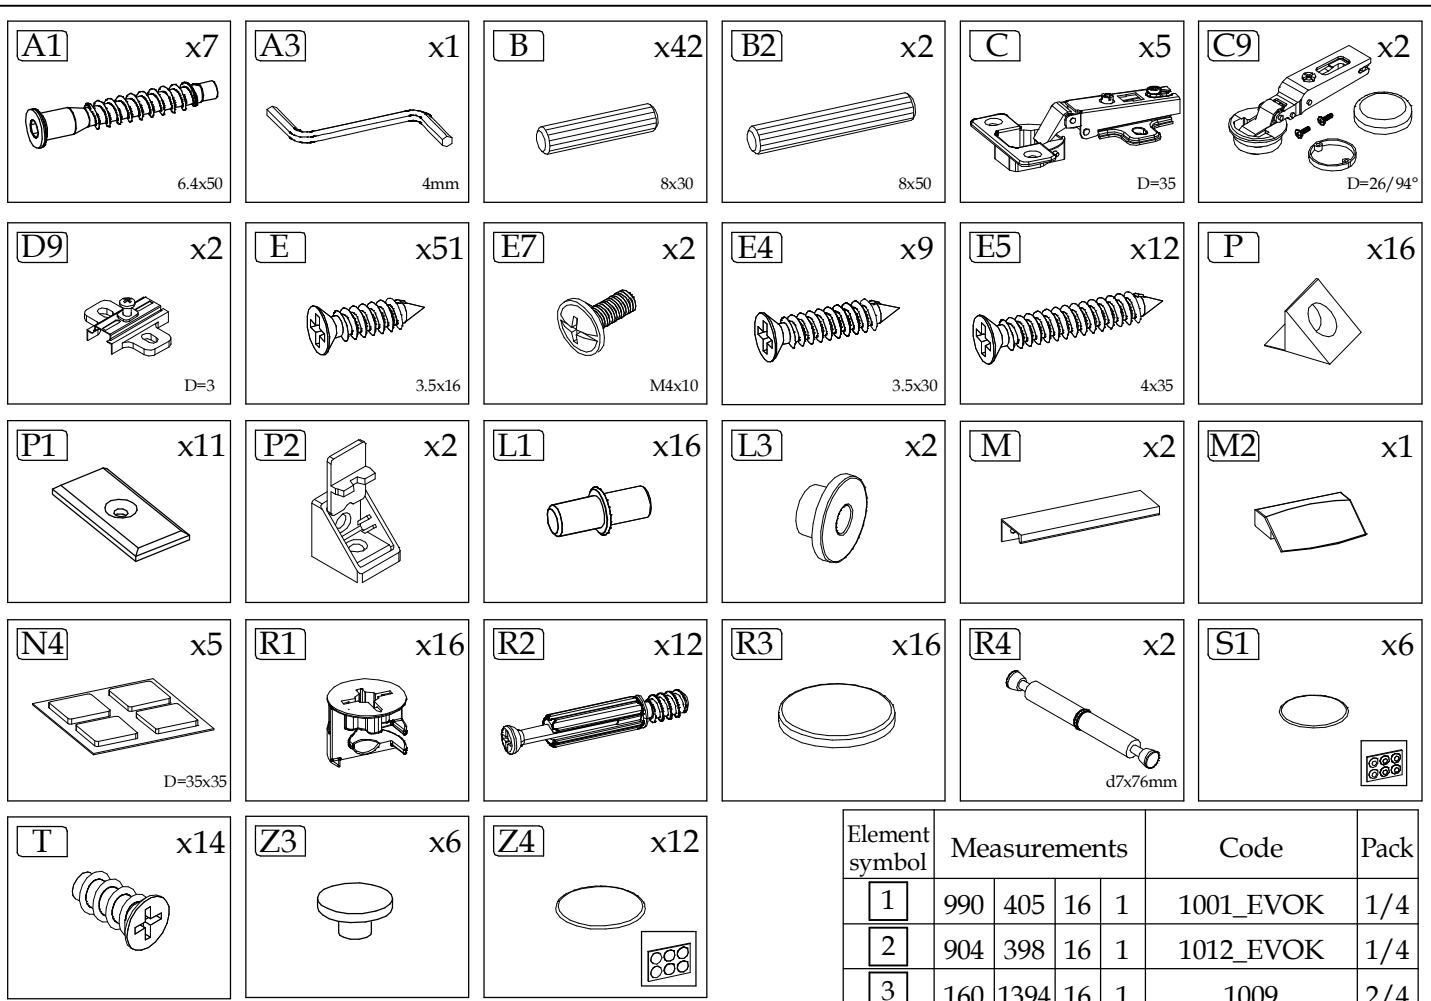

HELIX EVOK C

120 min

Element symbol	Measurements				Code	Pack
	1	2	3	4		
1	990	405	16	1	1001_EVOK	1/4
2	904	398	16	1	1012_EVOK	1/4
3	160	1394	16	1	1009	2/4
4	1394	378	16	1	1010	2/4
5	1394	378	16	1	1011	2/4
6	1394	344	16	1	1017	2/4
7	362	343	16	1	1014	2/4
8	494	343	16	1	1018	2/4
9	362	343	16	2	N/A	1/4
10	494	343	16	2	N/A	2/4
11	1388	372	16	1	1024	2/4
12	692	382	16	1	1026	1/4
13	704	509	3	1	1021_v	2/4
14	704	509	3	1	N/A	2/4
15	1408	377	3	1	N/A	2/4
16	1433	38	38	2	EVOK_1530x38_T1	3/4
17	1433	38	38	2	EVOK_1530x38_T2	3/4
18	1394	30	16	3	P16_1394x30x16	2/4
19	324	45	16	2	P16_324x45x16	2/4
20	692	382	4	1	Glass	4/4
21	120	38	38	1	EVOK_120x38x38	1/4

▶ 1

▶ 2

▶ 3

▶ 4

► 5

► 6

▶ 7

▶ 8

▶ 9

▶ 10

▶ 11

▶ 12

▶ 13