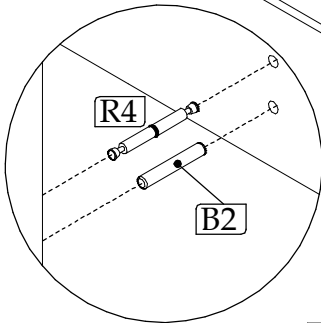

HELIX EVOK C

120 min

Element symbol	Measurements				Code	Pack
	1	2	3	4		
1	990	405	16	1	1001_EVOK	1/4
2	904	398	16	1	1012_EVOK	1/4
3	160	1394	16	1	1009	2/4
4	1394	378	16	1	1010	2/4
5	1394	378	16	1	1011	2/4
6	1394	344	16	1	1017	2/4
7	362	343	16	1	1014	2/4
8	494	343	16	1	1018	2/4
9	362	343	16	2	N/A	1/4
10	494	343	16	2	N/A	2/4
11	1388	372	16	1	1024	2/4
12	692	382	16	1	1026	1/4
13	704	509	3	1	1021_v	2/4
14	704	509	3	1	N/A	2/4
15	1408	377	3	1	N/A	2/4
16	1433	38	38	2	EVOK_1530x38_T1	3/4
17	1433	38	38	2	EVOK_1530x38_T2	3/4
18	1394	30	16	3	P16_1394x30x16	2/4
19	324	45	16	2	P16_324x45x16	2/4
20	692	382	4	1	Glass	4/4
21	120	38	38	1	EVOK_120x38x38	1/4

▶ 1

▶ 2

▶ 3

▶ 4

► 5

► 6

▶ 7

▶ 8