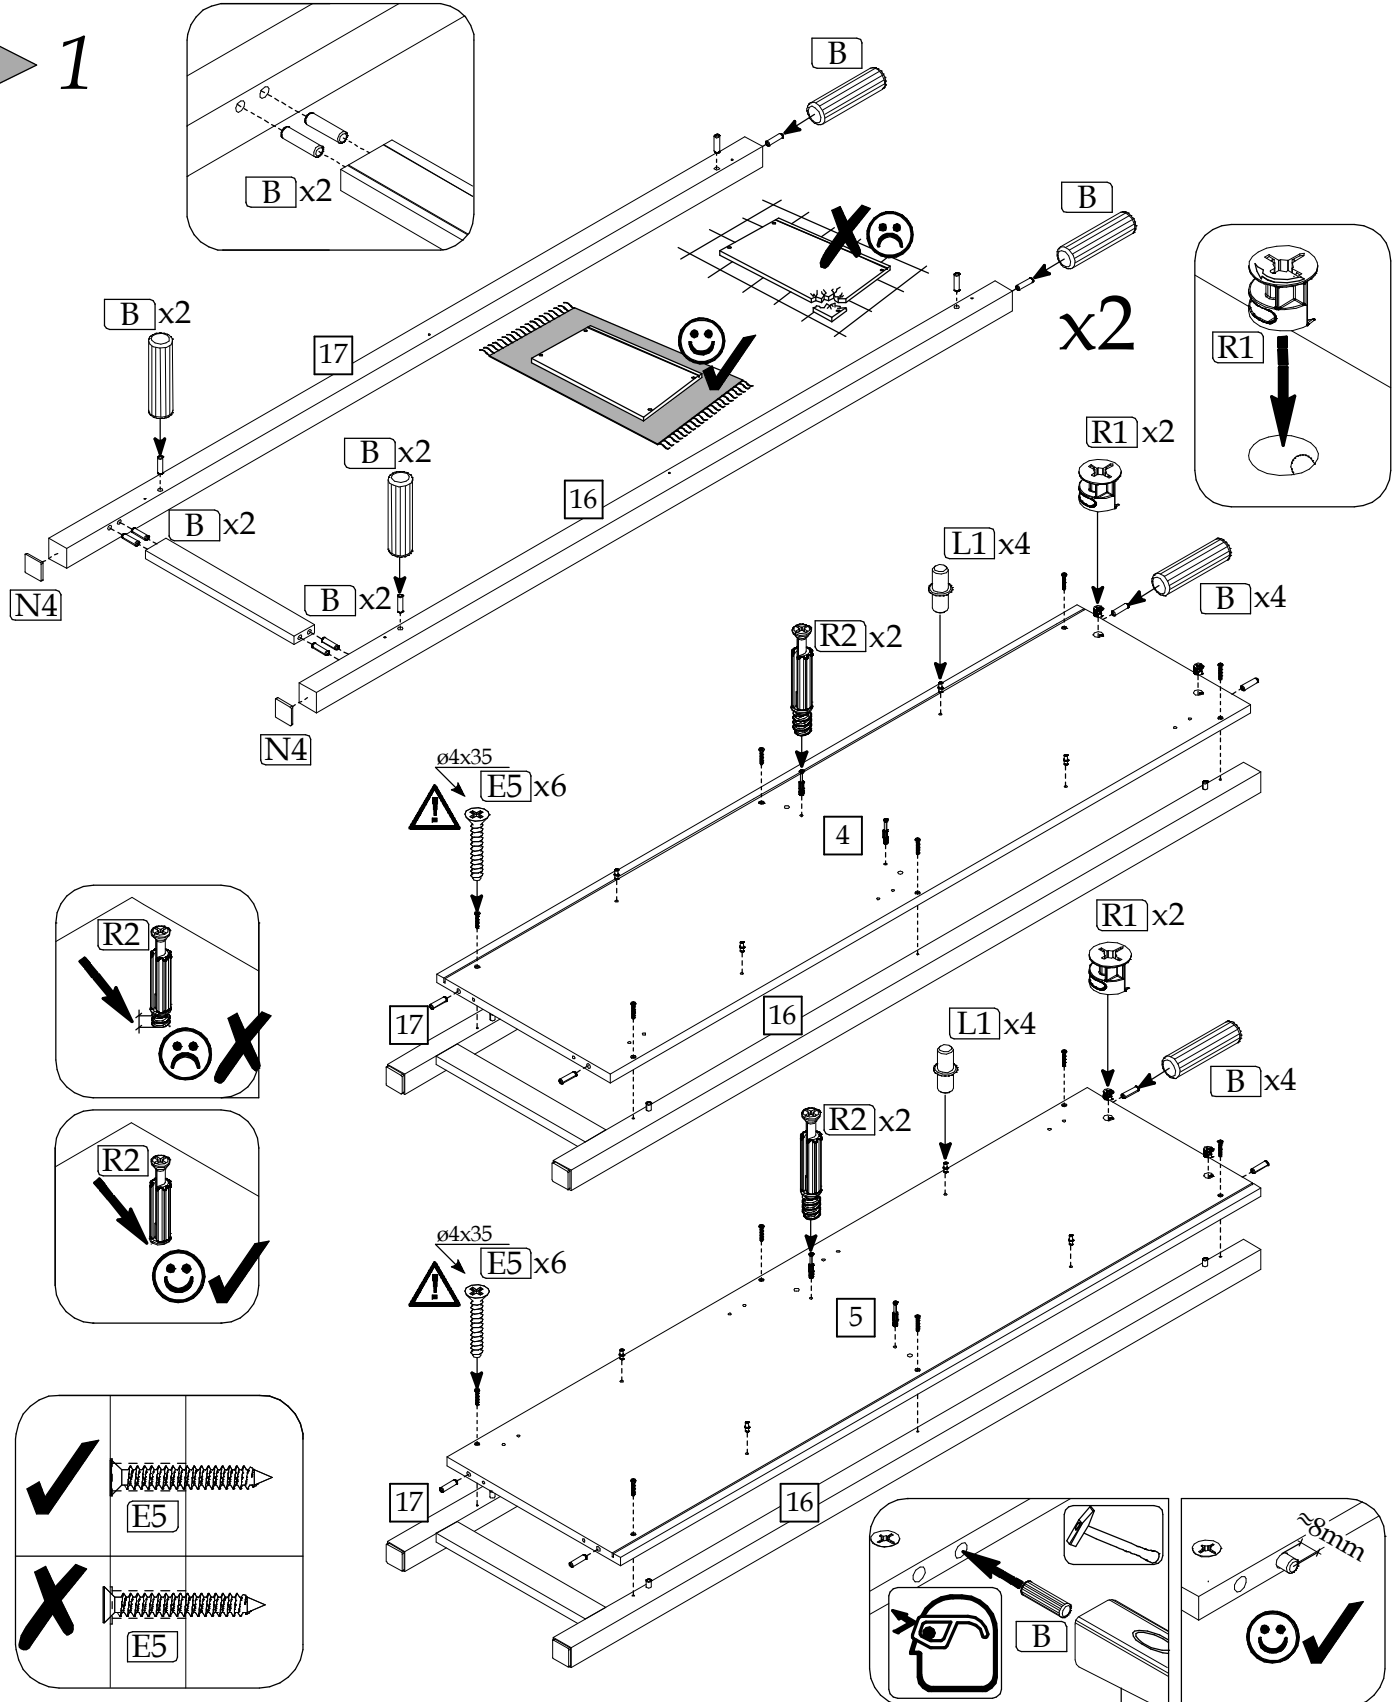

HELIX EVOK C

120 min

Element symbol	Measurements				Code	Pack
	1	2	3	4		
1	990	405	16	1	1001_EVOK	1/4
2	904	398	16	1	1012_EVOK	1/4
3	160	1394	16	1	1009	2/4
4	1394	378	16	1	1010	2/4
5	1394	378	16	1	1011	2/4
6	1394	344	16	1	1017	2/4
7	362	343	16	1	1014	2/4
8	494	343	16	1	1018	2/4
9	362	343	16	2	N/A	1/4
10	494	343	16	2	N/A	2/4
11	1388	372	16	1	1024	2/4
12	692	382	16	1	1026	1/4
13	704	509	3	1	1021_v	2/4
14	704	509	3	1	N/A	2/4
15	1408	377	3	1	N/A	2/4
16	1433	38	38	2	EVOK_1530x38_T1	3/4
17	1433	38	38	2	EVOK_1530x38_T2	3/4
18	1394	30	16	3	P16_1394x30x16	2/4
19	324	45	16	2	P16_324x45x16	2/4
20	692	382	4	1	Glass	4/4
21	120	38	38	1	EVOK_120x38x38	1/4

▶ 1

▶ 2

▶ 3

▶ 4

► 5

► 6

▶ 7

▶ 8

▶ 9

▶ 10

▶ 11

▶ 12

▶ 13