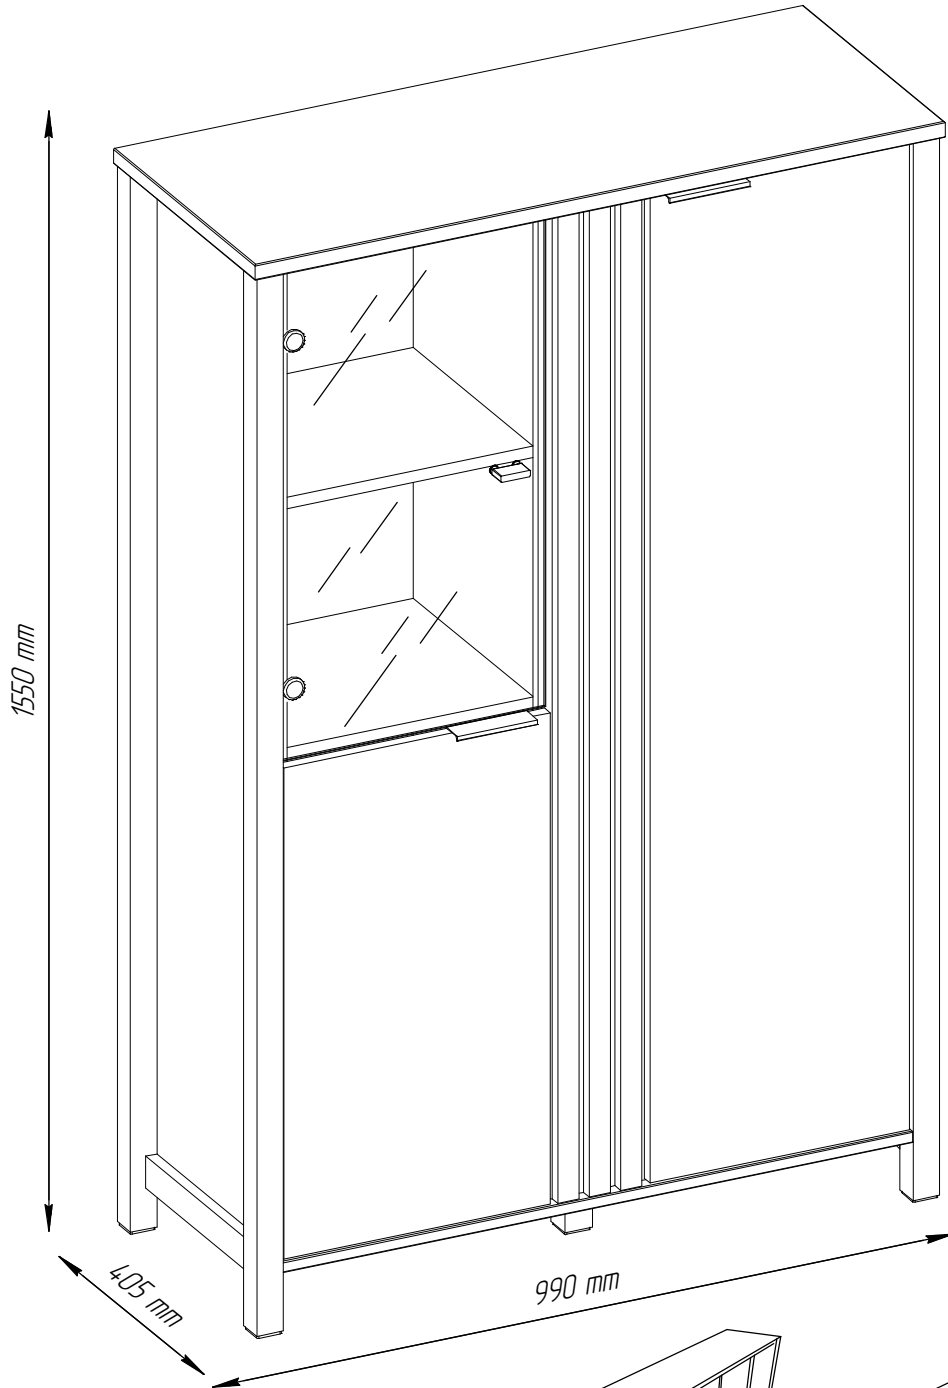

HELIX EVOK C

120 min

Element symbol	Measurements				Code	Pack
	1	2	3	4		
1	990	405	16	1	1001_EVOK	1/4
2	904	398	16	1	1012_EVOK	1/4
3	160	1394	16	1	1009	2/4
4	1394	378	16	1	1010	2/4
5	1394	378	16	1	1011	2/4
6	1394	344	16	1	1017	2/4
7	362	343	16	1	1014	2/4
8	494	343	16	1	1018	2/4
9	362	343	16	2	N/A	1/4
10	494	343	16	2	N/A	2/4
11	1388	372	16	1	1024	2/4
12	692	382	16	1	1026	1/4
13	704	509	3	1	1021_v	2/4
14	704	509	3	1	N/A	2/4
15	1408	377	3	1	N/A	2/4
16	1433	38	38	2	EVOK_1530x38_T1	3/4
17	1433	38	38	2	EVOK_1530x38_T2	3/4
18	1394	30	16	3	P16_1394x30x16	2/4
19	324	45	16	2	P16_324x45x16	2/4
20	692	382	4	1	Glass	4/4
21	120	38	38	1	EVOK_120x38x38	1/4