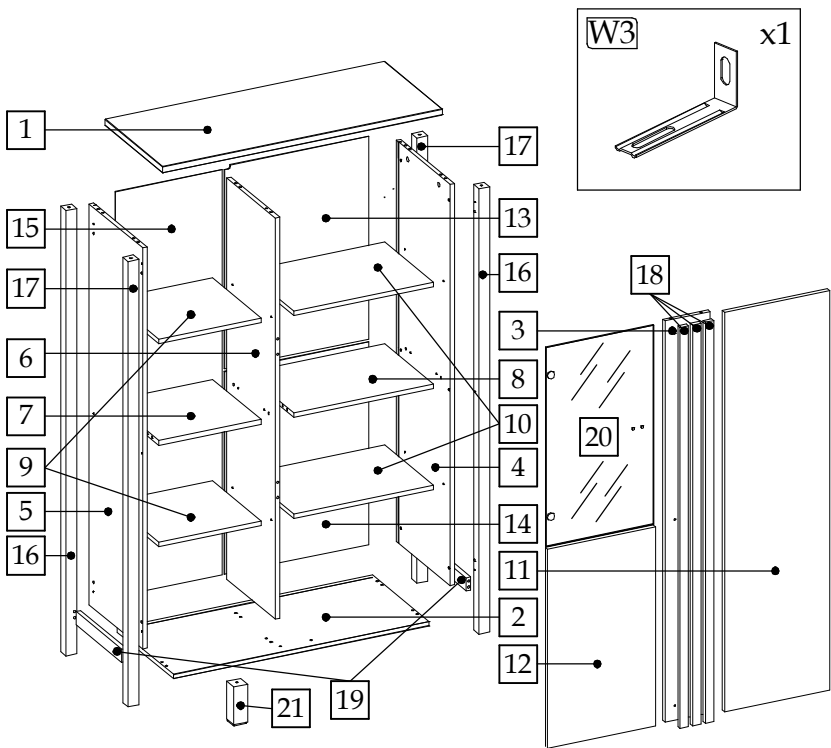

HELIX EVOK C

120 min

Element symbol	Measurements				Code	Pack
	1	2	3	4		
1	990	405	16	1	1001_EVOK	1/4
2	904	398	16	1	1012_EVOK	1/4
3	160	1394	16	1	1009	2/4
4	1394	378	16	1	1010	2/4
5	1394	378	16	1	1011	2/4
6	1394	344	16	1	1017	2/4
7	362	343	16	1	1014	2/4
8	494	343	16	1	1018	2/4
9	362	343	16	2	N/A	1/4
10	494	343	16	2	N/A	2/4
11	1388	372	16	1	1024	2/4
12	692	382	16	1	1026	1/4
13	704	509	3	1	1021_v	2/4
14	704	509	3	1	N/A	2/4
15	1408	377	3	1	N/A	2/4
16	1433	38	38	2	EVOK_1530x38_T1	3/4
17	1433	38	38	2	EVOK_1530x38_T2	3/4
18	1394	30	16	3	P16_1394x30x16	2/4
19	324	45	16	2	P16_324x45x16	2/4
20	692	382	4	1	Glass	4/4
21	120	38	38	1	EVOK_120x38x38	1/4

▶ 1

▶ 2

▶ 3

▶ 4

► 5

► 6

▶ 7

▶ 8