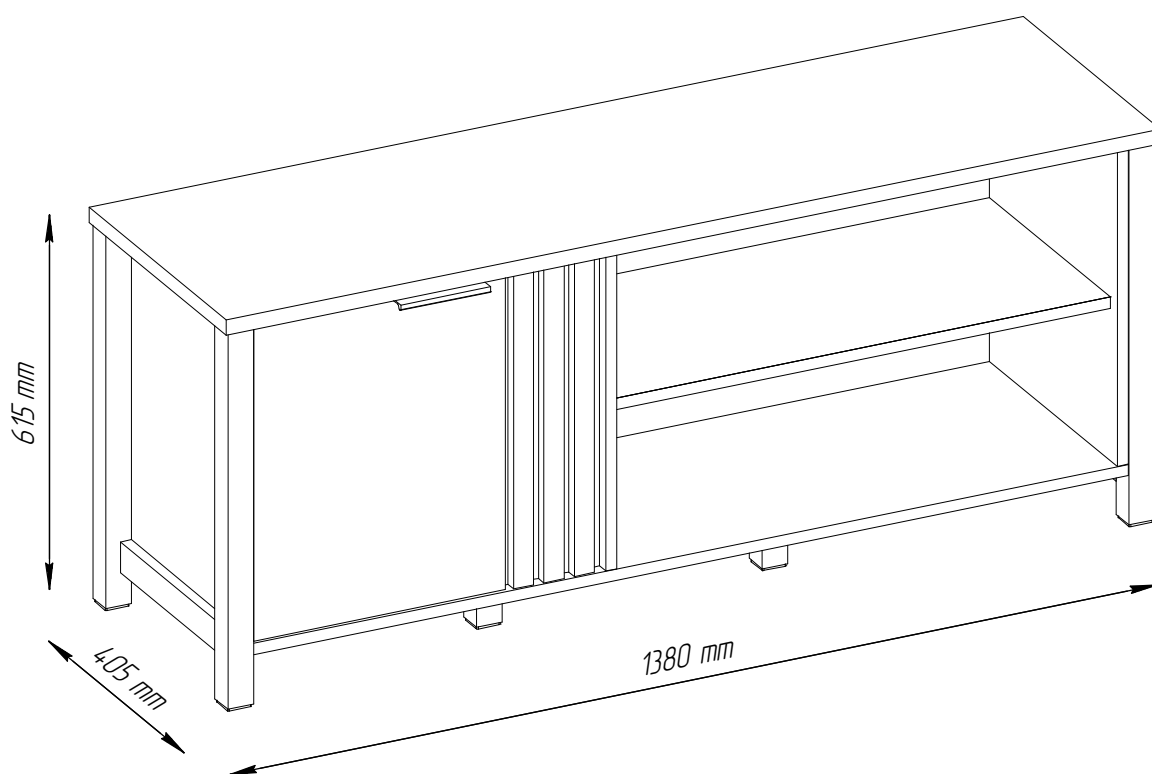

HELIX EVOK J

100 min

Element symbol	Measurements				Code	Pack
1	1380	405	16	1	1001_EVOK	1/1
2	1294	398	16	1	1013_EVOK	1/1
3	155	459	16	1	1009	1/1
4	459	397	16	1	1011	1/1
5	459	378	16	1	1012	1/1
6	459	379	16	1	1018	1/1
7	453	372	16	1	1005	1/1
8	740	359	16	1	N/A	1/1
9	521	473	3	1	N/A	1/1
10	755	473	3	1	1021_v	1/1
11	595	38	38	2	EVOK_595x38_T1	1/1
12	595	38	38	2	EVOK_595x38_T2	1/1
13	459	30	16	3	P16_459x30x16	1/1
14	324	45	16	2	P16_324x45x16	1/1
15	120	38	38	2	EVOK_120x38x38	1/1