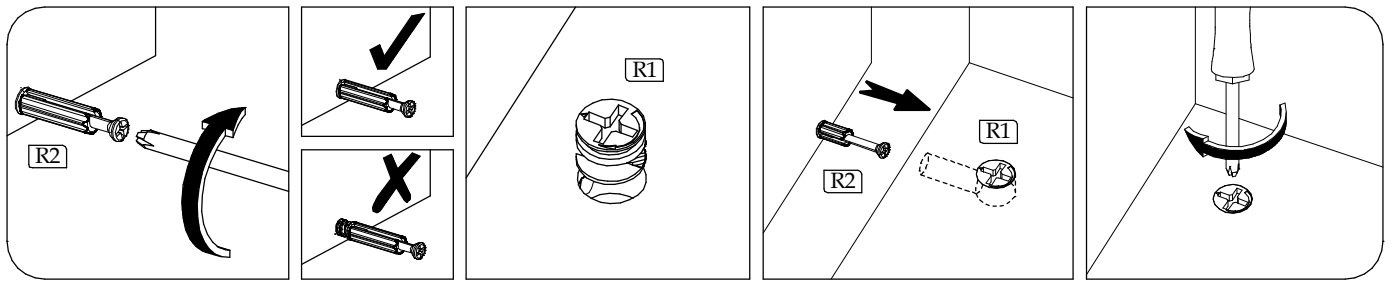

HELIX EVOK J

100 min

Element symbol	Measurements				Code	Pack
1	1380	405	16	1	1001_EVOK	1/1
2	1294	398	16	1	1013_EVOK	1/1
3	155	459	16	1	1009	1/1
4	459	397	16	1	1011	1/1
5	459	378	16	1	1012	1/1
6	459	379	16	1	1018	1/1
7	453	372	16	1	1005	1/1
8	740	359	16	1	N/A	1/1
9	521	473	3	1	N/A	1/1
10	755	473	3	1	1021_v	1/1
11	595	38	38	2	EVOK_595x38_T1	1/1
12	595	38	38	2	EVOK_595x38_T2	1/1
13	459	30	16	3	P16_459x30x16	1/1
14	324	45	16	2	P16_324x45x16	1/1
15	120	38	38	2	EVOK_120x38x38	1/1