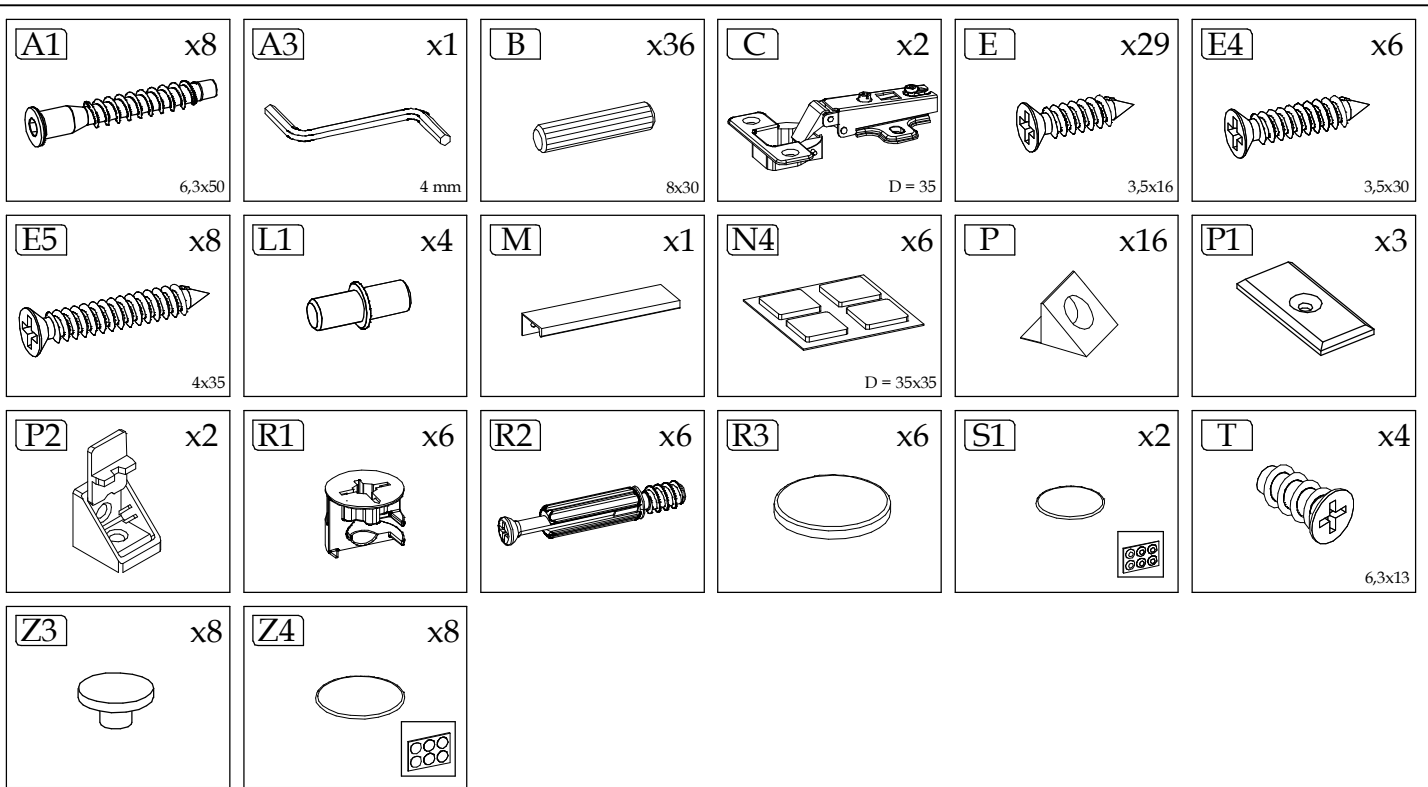

HELIX EVOK J

100 min

Element symbol	Measurements				Code	Pack
1	1380	405	16	1	1001_EVOK	1/1
2	1294	398	16	1	1013_EVOK	1/1
3	155	459	16	1	1009	1/1
4	459	397	16	1	1011	1/1
5	459	378	16	1	1012	1/1
6	459	379	16	1	1018	1/1
7	453	372	16	1	1005	1/1
8	740	359	16	1	N/A	1/1
9	521	473	3	1	N/A	1/1
10	755	473	3	1	1021_v	1/1
11	595	38	38	2	EVOK_595x38_T1	1/1
12	595	38	38	2	EVOK_595x38_T2	1/1
13	459	30	16	3	P16_459x30x16	1/1
14	324	45	16	2	P16_324x45x16	1/1
15	120	38	38	2	EVOK_120x38x38	1/1