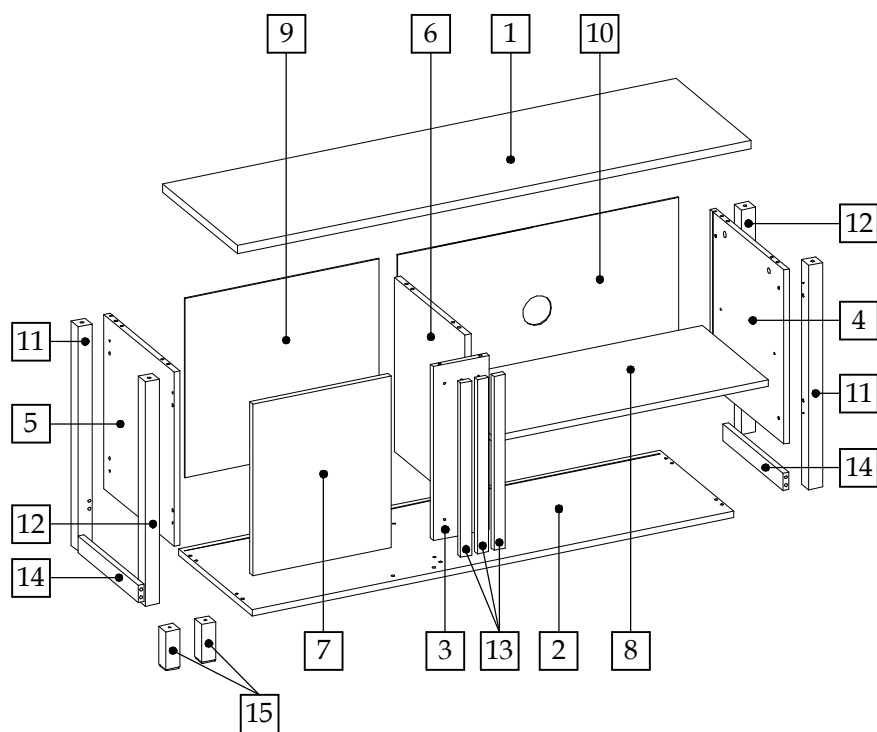

HELIX EVOK J

100 min

Element symbol	Measurements				Code	Pack
1	1380	405	16	1	1001_EVOK	1/1
2	1294	398	16	1	1013_EVOK	1/1
3	155	459	16	1	1009	1/1
4	459	397	16	1	1011	1/1
5	459	378	16	1	1012	1/1
6	459	379	16	1	1018	1/1
7	453	372	16	1	1005	1/1
8	740	359	16	1	N/A	1/1
9	521	473	3	1	N/A	1/1
10	755	473	3	1	1021_v	1/1
11	595	38	38	2	EVOK_595x38_T1	1/1
12	595	38	38	2	EVOK_595x38_T2	1/1
13	459	30	16	3	P16_459x30x16	1/1
14	324	45	16	2	P16_324x45x16	1/1
15	120	38	38	2	EVOK_120x38x38	1/1