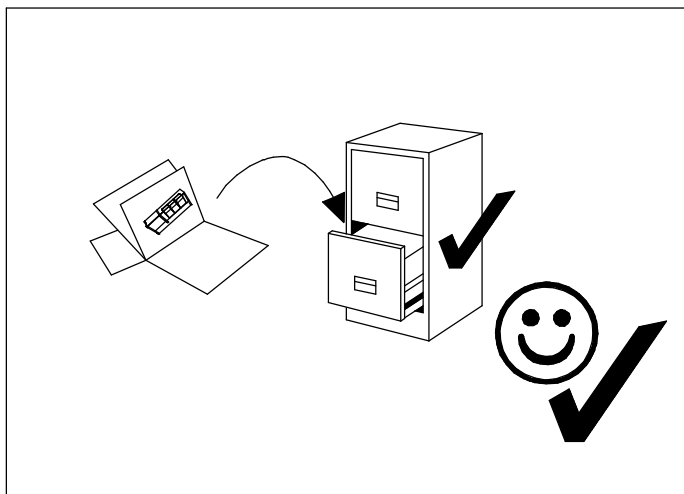

HELIX EVOK J

100 min

Element symbol	Measurements				Code	Pack
1	1380	405	16	1	1001_EVOK	1/1
2	1294	398	16	1	1013_EVOK	1/1
3	155	459	16	1	1009	1/1
4	459	397	16	1	1011	1/1
5	459	378	16	1	1012	1/1
6	459	379	16	1	1018	1/1
7	453	372	16	1	1005	1/1
8	740	359	16	1	N/A	1/1
9	521	473	3	1	N/A	1/1
10	755	473	3	1	1021_v	1/1
11	595	38	38	2	EVOK_595x38_T1	1/1
12	595	38	38	2	EVOK_595x38_T2	1/1
13	459	30	16	3	P16_459x30x16	1/1
14	324	45	16	2	P16_324x45x16	1/1
15	120	38	38	2	EVOK_120x38x38	1/1