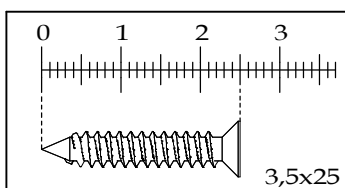

HELIX EVOK J

100 min

Element symbol	Measurements				Code	Pack
1	1380	405	16	1	1001_EVOK	1/1
2	1294	398	16	1	1013_EVOK	1/1
3	155	459	16	1	1009	1/1
4	459	397	16	1	1011	1/1
5	459	378	16	1	1012	1/1
6	459	379	16	1	1018	1/1
7	453	372	16	1	1005	1/1
8	740	359	16	1	N/A	1/1
9	521	473	3	1	N/A	1/1
10	755	473	3	1	1021_v	1/1
11	595	38	38	2	EVOK_595x38_T1	1/1
12	595	38	38	2	EVOK_595x38_T2	1/1
13	459	30	16	3	P16_459x30x16	1/1
14	324	45	16	2	P16_324x45x16	1/1
15	120	38	38	2	EVOK_120x38x38	1/1