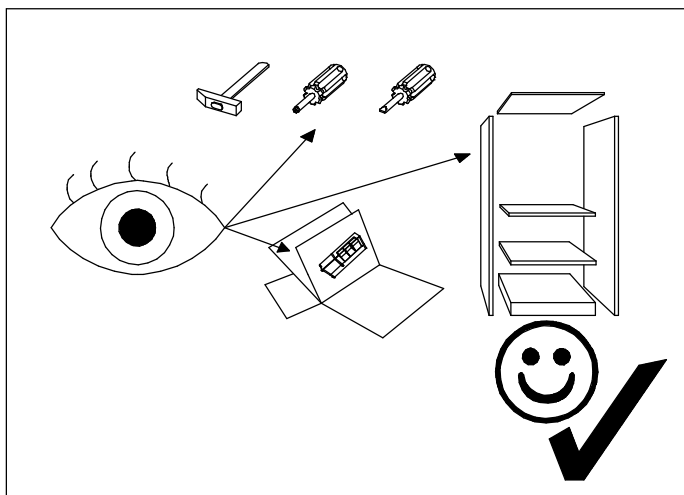

HELIX EVOK J

100 min

Element symbol	Measurements				Code	Pack
1	1380	405	16	1	1001_EVOK	1/1
2	1294	398	16	1	1013_EVOK	1/1
3	155	459	16	1	1009	1/1
4	459	397	16	1	1011	1/1
5	459	378	16	1	1012	1/1
6	459	379	16	1	1018	1/1
7	453	372	16	1	1005	1/1
8	740	359	16	1	N/A	1/1
9	521	473	3	1	N/A	1/1
10	755	473	3	1	1021_v	1/1
11	595	38	38	2	EVOK_595x38_T1	1/1
12	595	38	38	2	EVOK_595x38_T2	1/1
13	459	30	16	3	P16_459x30x16	1/1
14	324	45	16	2	P16_324x45x16	1/1
15	120	38	38	2	EVOK_120x38x38	1/1