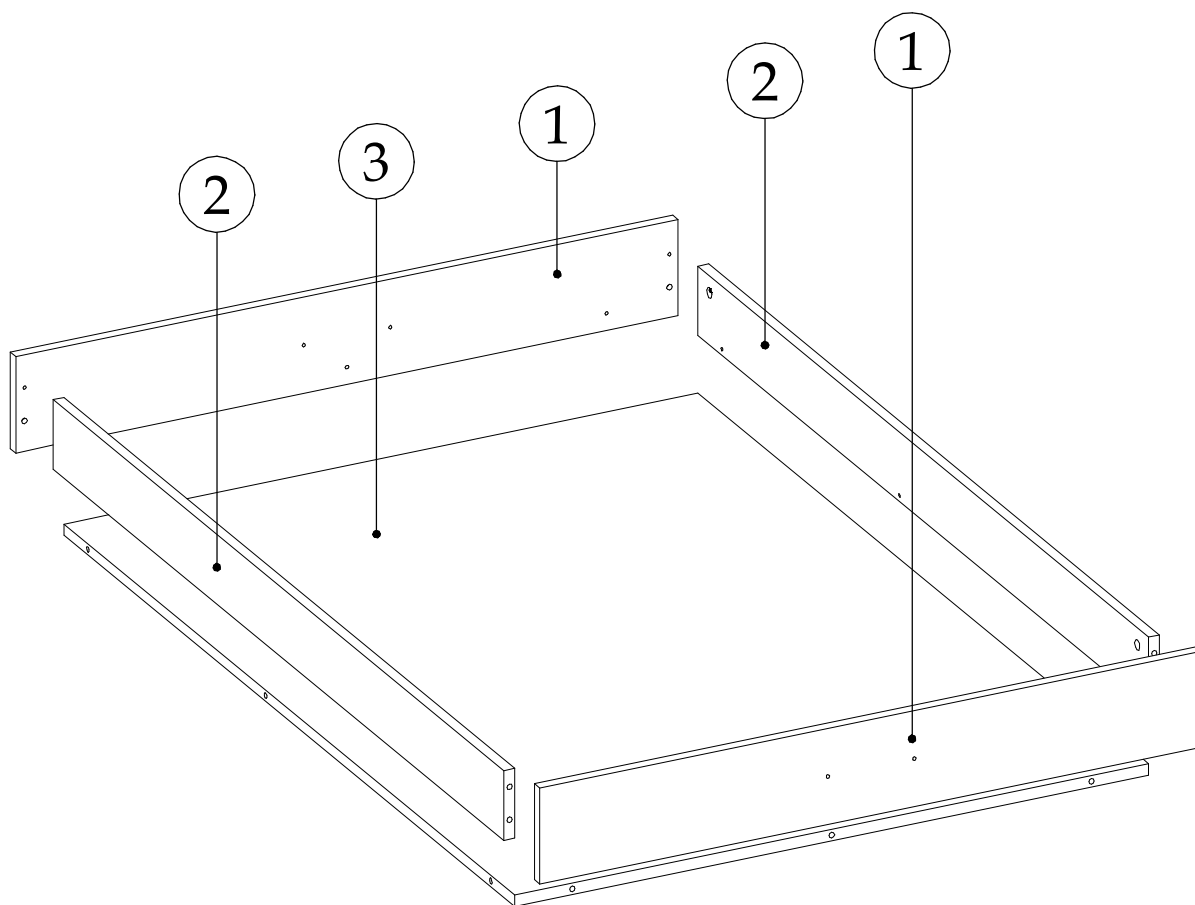

HELIX EVOK W

30 min

Element symbol	Measurements				Code	Paket
	1	2	3	4		
1	980	140	16	2	1001	1/1
2	1210	101	16	2	1003	1/1
3	938	1210	16	1	1005	1/1

► 1

▶ 2

▶ 3

▶ 4

▶ 5