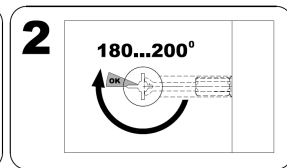

HELIX EVOK W

30 min

Element symbol	Measurements				Code	Paket
	1	2	3	4		
1	980	140	16	2	1001	1/1
2	1210	101	16	2	1003	1/1
3	938	1210	16	1	1005	1/1

► 1

▶ 2

▶ 3

▶ 4

▶ 5