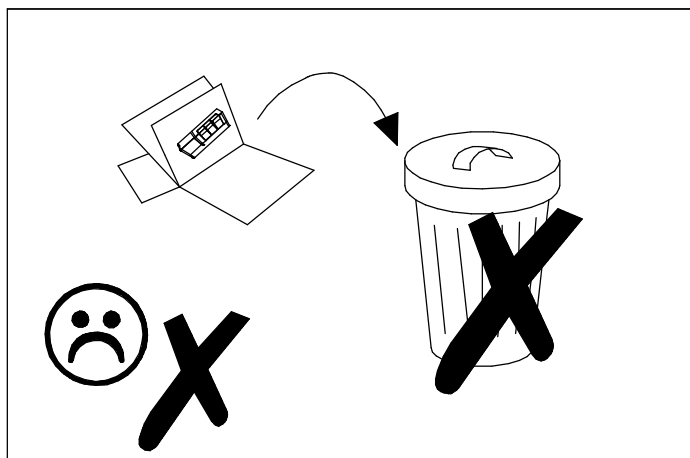

HELIX EVOK W

30 min

Element symbol	Measurements				Code	Paket
	1	2	3	4		
1	980	140	16	2	1001	1/1
2	1210	101	16	2	1003	1/1
3	938	1210	16	1	1005	1/1

► 1

▶ 2

▶ 3

▶ 4

▶ 5