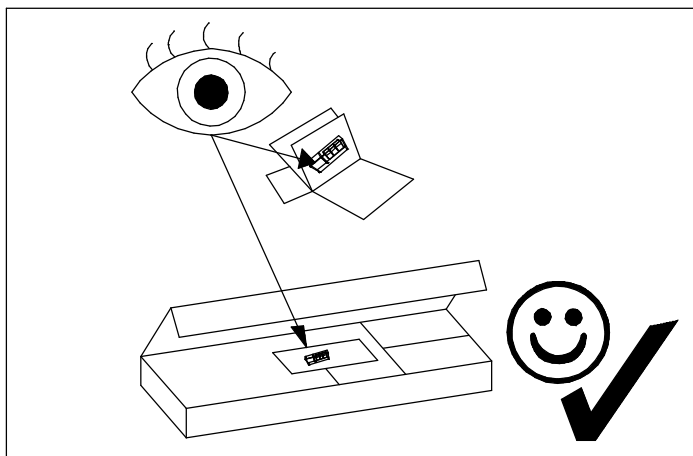

HELIX EVOK W

30 min

Element symbol	Measurements				Code	Paket
	1	2	3	4		
1	980	140	16	2	1001	1/1
2	1210	101	16	2	1003	1/1
3	938	1210	16	1	1005	1/1

► 1

▶ 2

▶ 3

▶ 4

▶ 5