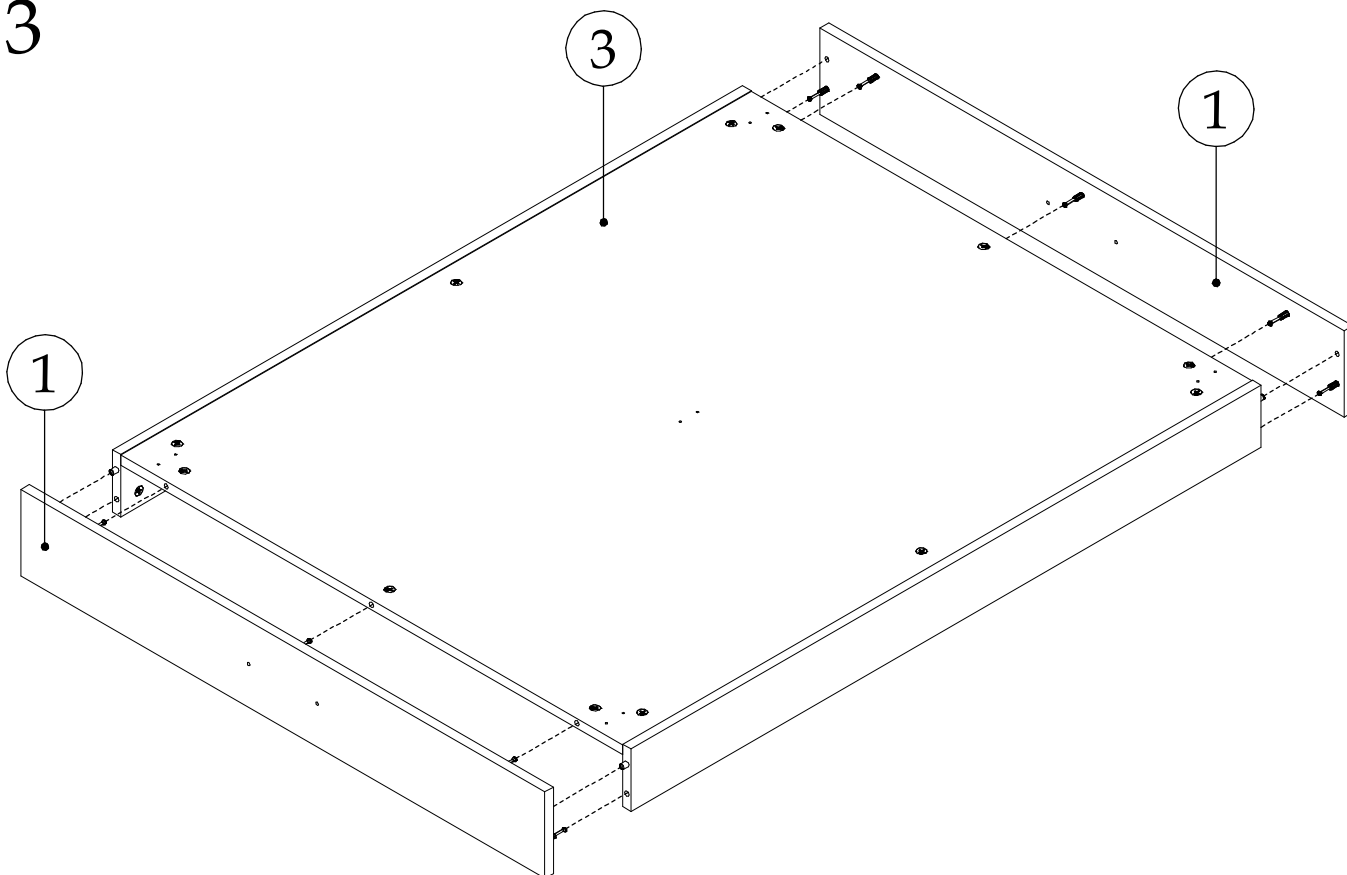

HELIX EVOK W

30 min

Element symbol	Measurements				Code	Paket
	1	2	3	4		
1	980	140	16	2	1001	1/1
2	1210	101	16	2	1003	1/1
3	938	1210	16	1	1005	1/1

► 1

▶ 2

▶ 3

▶ 4

▶ 5