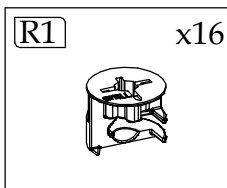

HELIX EVOK W

30 min

Element symbol	Measurements				Code	Paket
	1	2	3	4		
1	980	140	16	2	1001	1/1
2	1210	101	16	2	1003	1/1
3	938	1210	16	1	1005	1/1

► 1

▶ 2

▶ 3

▶ 4

▶ 5