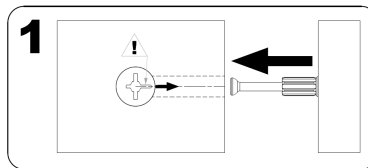

HELIX EVOK W

30 min

Element symbol	Measurements				Code	Paket
	1	2	3	4		
1	980	140	16	2	1001	1/1
2	1210	101	16	2	1003	1/1
3	938	1210	16	1	1005	1/1

► 1

▶ 2

▶ 3

▶ 4

▶ 5