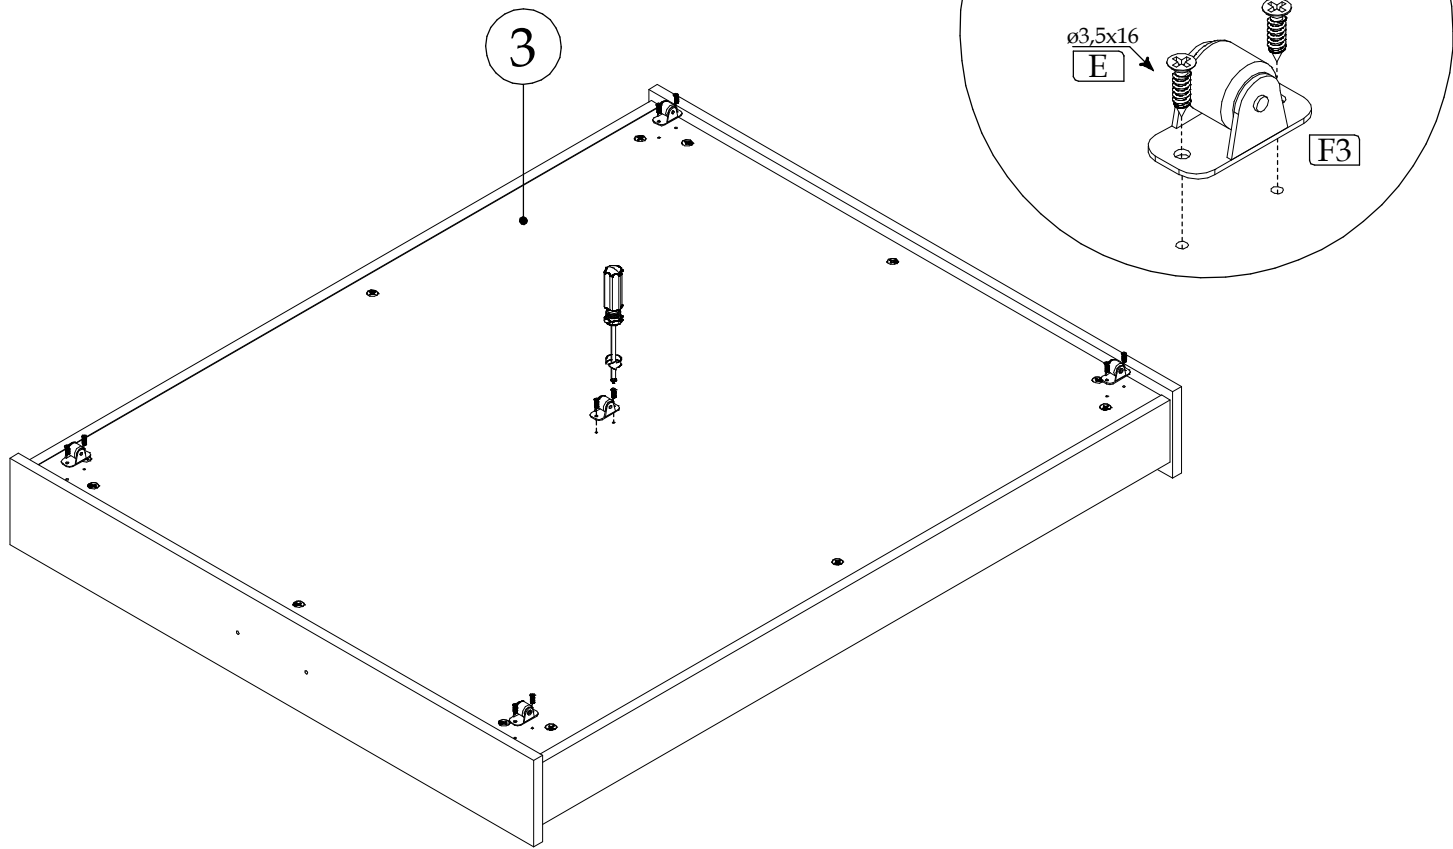

HELIX EVOK W

30 min

Element symbol	Measurements				Code	Paket
	1	2	3	4		
1	980	140	16	2	1001	1/1
2	1210	101	16	2	1003	1/1
3	938	1210	16	1	1005	1/1

► 1

▶ 2

▶ 3

▶ 4

▶ 5