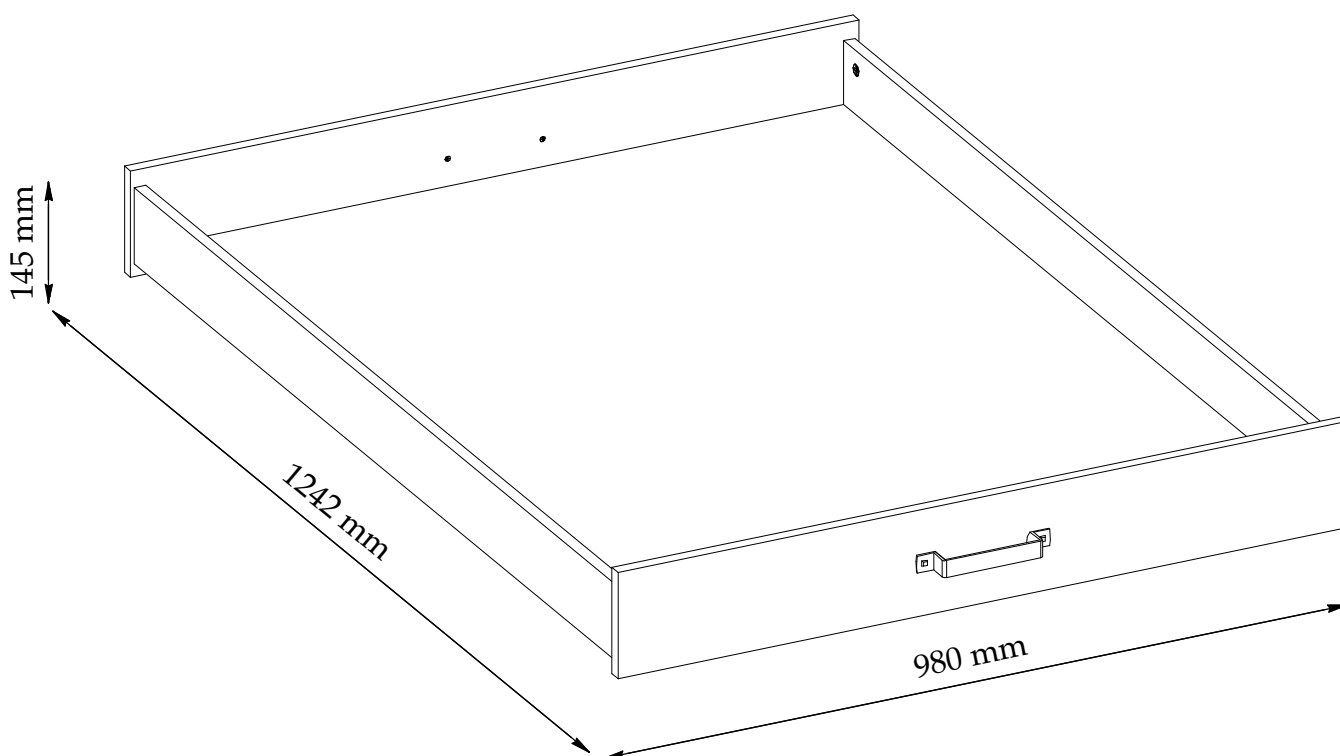

HELIX EVOK W

30 min

Element symbol	Measurements				Code	Paket
	1	2	3	4		
1	980	140	16	2	1001	1/1
2	1210	101	16	2	1003	1/1
3	938	1210	16	1	1005	1/1

► 1

▶ 2

▶ 3

▶ 4

▶ 5