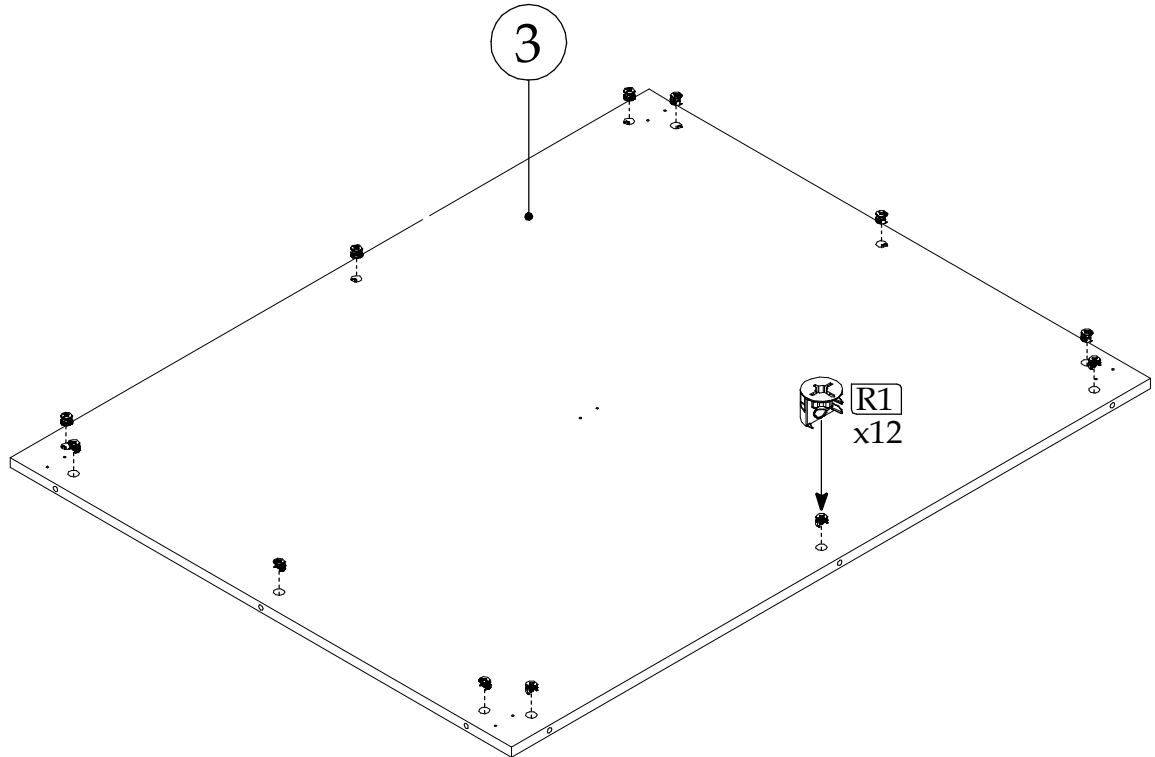

HELIX EVOK W

30 min

Element symbol	Measurements				Code	Paket
	1	2	3	4		
1	980	140	16	2	1001	1/1
2	1210	101	16	2	1003	1/1
3	938	1210	16	1	1005	1/1

► 1

▶ 2

▶ 3

▶ 4

▶ 5