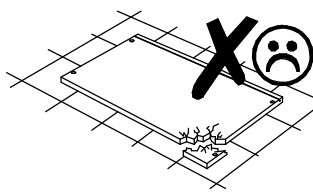

HELIX EVOK W

30 min

Element symbol	Measurements				Code	Paket
	1	2	3	4		
1	980	140	16	2	1001	1/1
2	1210	101	16	2	1003	1/1
3	938	1210	16	1	1005	1/1

► 1

▶ 2

▶ 3

▶ 4

▶ 5