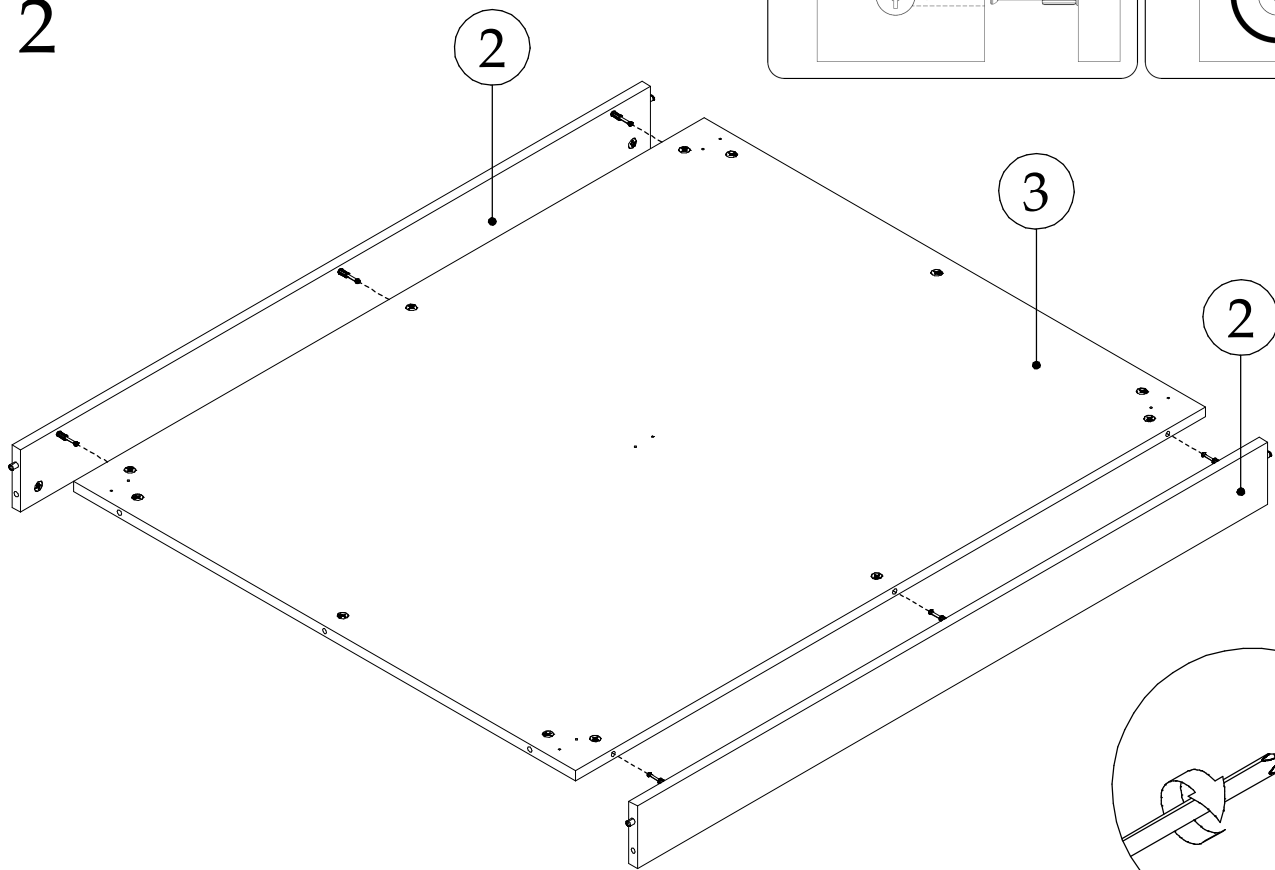

HELIX EVOK W

30 min

Element symbol	Measurements				Code	Paket
	1	2	3	4		
1	980	140	16	2	1001	1/1
2	1210	101	16	2	1003	1/1
3	938	1210	16	1	1005	1/1

► 1

▶ 2

▶ 3

▶ 4

▶ 5