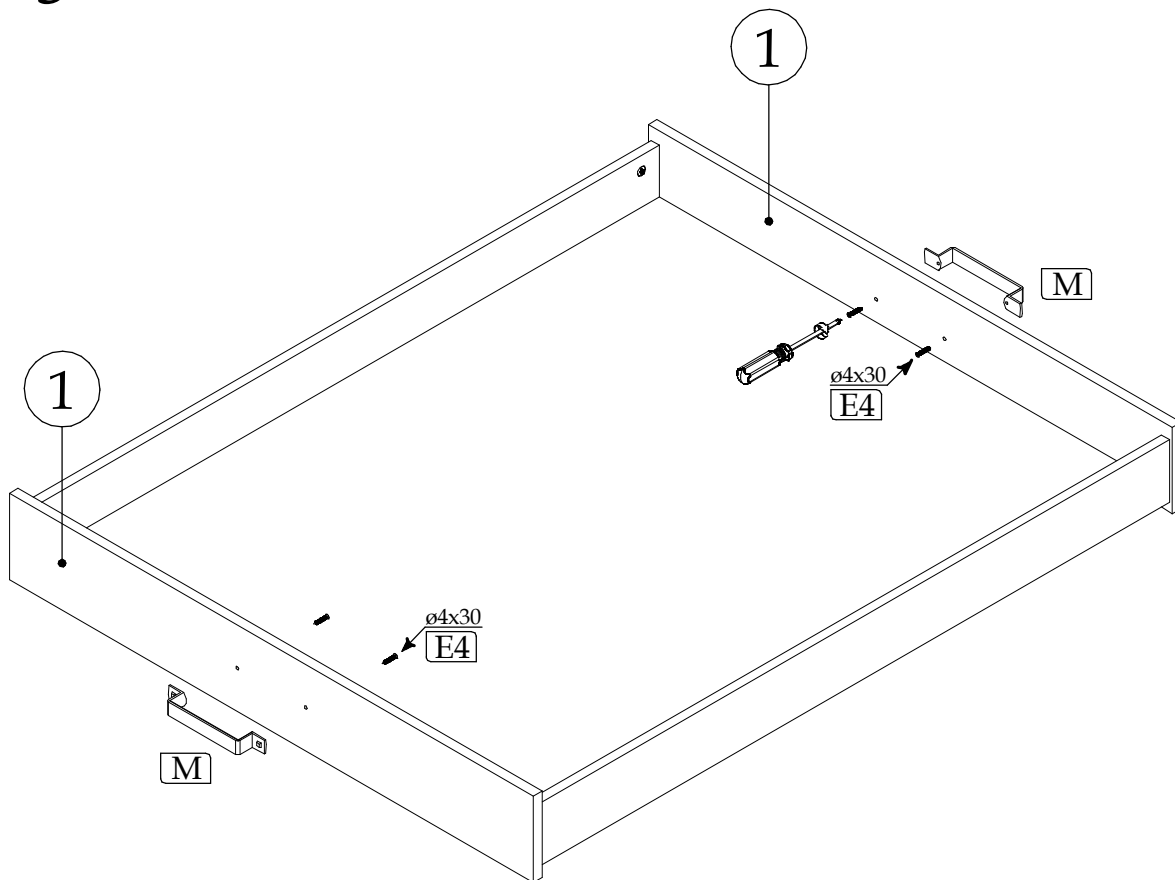

HELIX EVOK W

30 min

Element symbol	Measurements				Code	Paket
	1	2	3	4		
1	980	140	16	2	1001	1/1
2	1210	101	16	2	1003	1/1
3	938	1210	16	1	1005	1/1

► 1

▶ 2

▶ 3

▶ 4

▶ 5