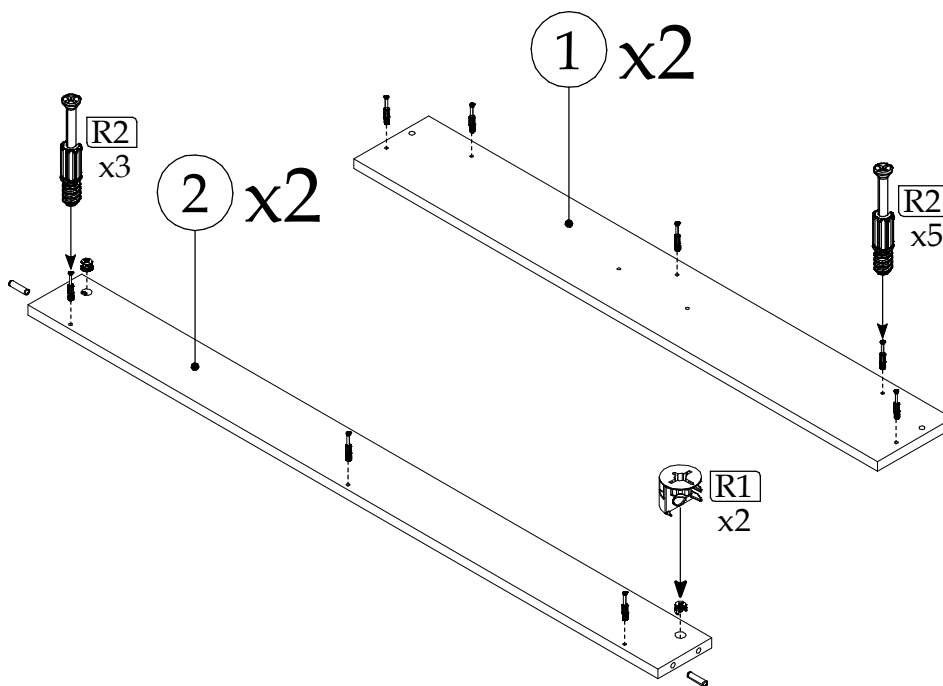

HELIX EVOK W

30 min

Element symbol	Measurements				Code	Paket
	1	2	3	4		
1	980	140	16	2	1001	1/1
2	1210	101	16	2	1003	1/1
3	938	1210	16	1	1005	1/1

► 1

▶ 2

▶ 3

▶ 4

▶ 5