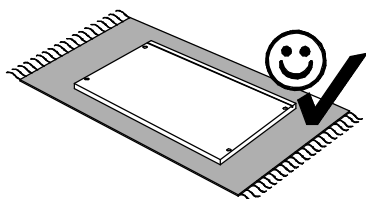

HELIX EVOK W

30 min

Element symbol	Measurements				Code	Paket
	1	2	3	4		
1	980	140	16	2	1001	1/1
2	1210	101	16	2	1003	1/1
3	938	1210	16	1	1005	1/1

► 1

▶ 2

▶ 3

▶ 4

▶ 5