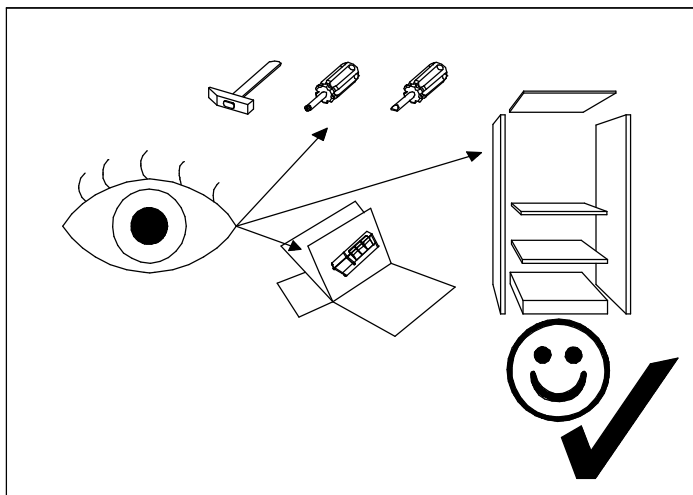

HELIX EVOK W

30 min

Element symbol	Measurements				Code	Paket
	1	2	3	4		
1	980	140	16	2	1001	1/1
2	1210	101	16	2	1003	1/1
3	938	1210	16	1	1005	1/1

► 1

▶ 2

▶ 3

▶ 4

▶ 5