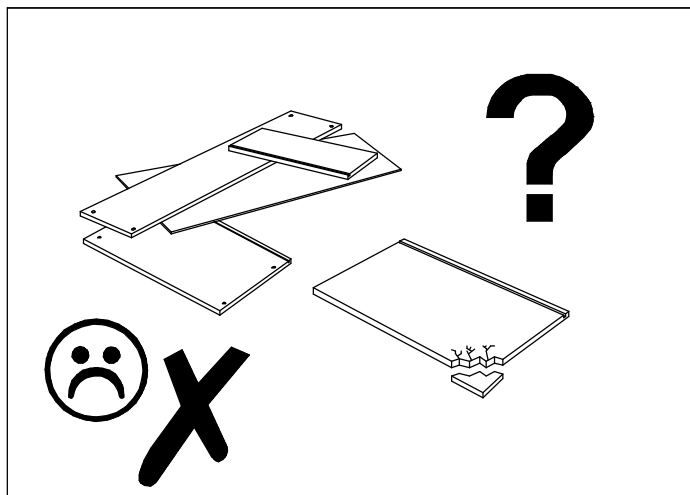

HELIX EVOK W

30 min

Element symbol	Measurements				Code	Paket
	1	2	3	4		
1	980	140	16	2	1001	1/1
2	1210	101	16	2	1003	1/1
3	938	1210	16	1	1005	1/1

► 1

▶ 2

▶ 3

▶ 4

▶ 5