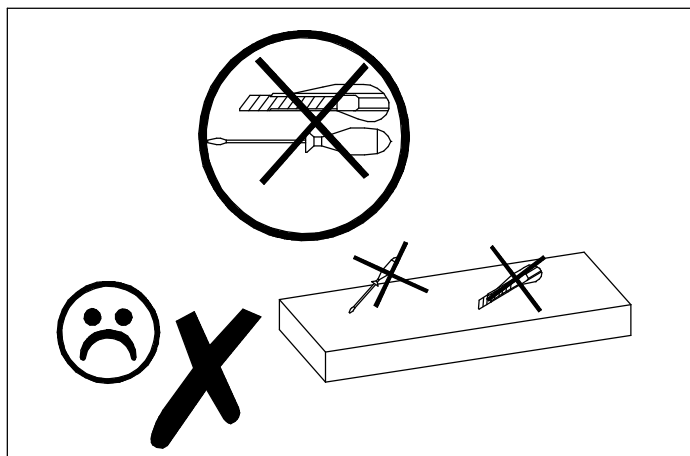

HELIX EVOK W

30 min

Element symbol	Measurements				Code	Paket
	1	2	3	4		
1	980	140	16	2	1001	1/1
2	1210	101	16	2	1003	1/1
3	938	1210	16	1	1005	1/1

► 1

▶ 2

▶ 3

▶ 4

▶ 5